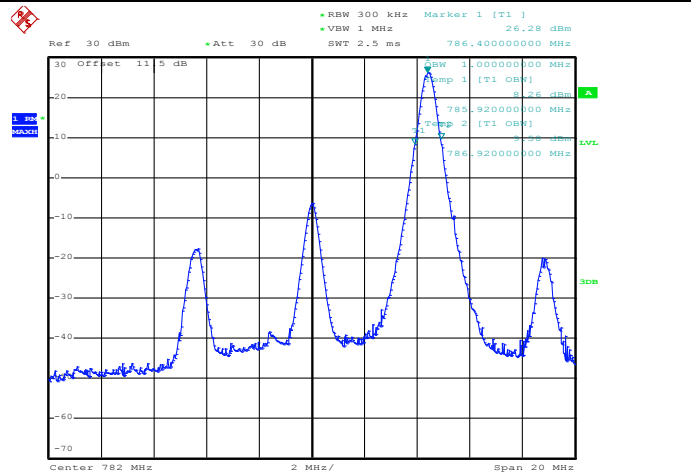

Appendix F. Spectrum Plots From RB Size

Operation Band	Bandwidth	Modulation	RB Size/Offset	OBW99%(MHZ)
Band 13	10MHz	QPSK	1RB / Offset 0	0.96
			1RB / Offset 49	1.00
			25RB / Offset 13	4.80
			50RB / Offset 0	9.08
		16QAM	1RB / Offset 0	0.96
			1RB / Offset 49	1.00
			25RB / Offset 13	4.84
			50RB / Offset 0	9.04
	5MHz	QPSK	1RB / Offset 0	0.50
			1RB / Offset 24	0.46
			12RB / Offset 6	2.28
			25RB / Offset 0	4.48
		16QAM	1RB / Offset 0	0.54
			1RB / Offset 24	0.50
			12RB / Offset 6	2.28
			25RB / Offset 0	4.48

Band 13

Bandwidth 10M

Date: 2.DEC.2011 16:12:15

1RB Size, RB Offset 0, QPSK

Date: 2.DEC.2011 16:12:59

1RB Size, RB Offset 0, 16QAM

Date: 2.DEC.2011 16:14:20

1RB Size, RB Offset 49, QPSK

Date: 2.DEC.2011 16:13:45

1RB Size, RB Offset 49, 16QAM

Band 13

Bandwidth 10M

Date: 2.DEC.2011 16:10:59

25RB Size, RB Offset 13, QPSK

Date: 2.DEC.2011 16:10:24

25RB Size, RB Offset 13, 16QAM