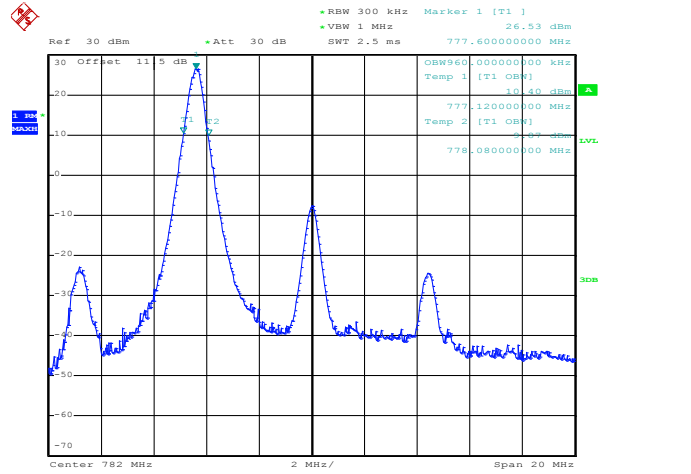

Appendix F. Spectrum Plots From RB Size

Operation Band	Bandwidth	Modulation	RB Size/Offset	OBW99%(MHZ)
Band 13	10MHz	QPSK	1RB / Offset 0	0.96
			1RB / Offset 49	1.00
			25RB / Offset 13	4.80
			50RB / Offset 0	9.08
		16QAM	1RB / Offset 0	0.96
			1RB / Offset 49	1.00
			25RB / Offset 13	4.84
			50RB / Offset 0	9.04
	5MHz	QPSK	1RB / Offset 0	0.50
			1RB / Offset 24	0.46
			12RB / Offset 6	2.28
			25RB / Offset 0	4.48
		16QAM	1RB / Offset 0	0.54
			1RB / Offset 24	0.50
			12RB / Offset 6	2.28
			25RB / Offset 0	4.48

Band 13

Bandwidth 10M

Date: 2.DEC.2011 16:12:15

1RB Size, RB Offset 0, QPSK

Date: 2.DEC.2011 16:12:59

1RB Size, RB Offset 0, 16QAM

Date: 2.DEC.2011 16:14:20

1RB Size, RB Offset 49, QPSK