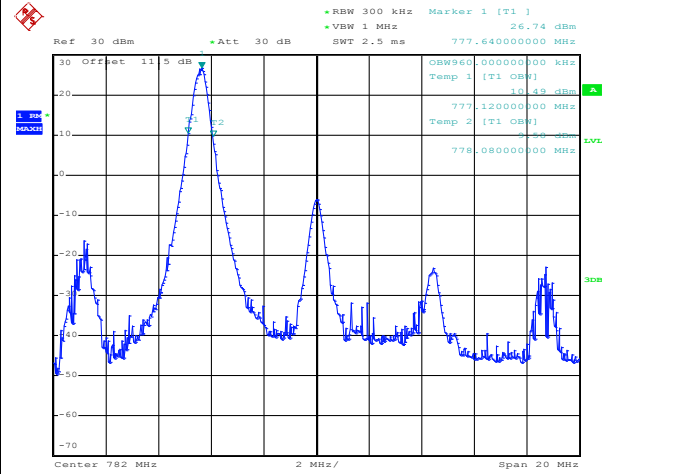

Appendix F. Spectrum Plots From RB Size

Operation Band	Bandwidth	Modulation	RB Size/Offset	OBW99%(MHZ)
Band 13	10MHz	QPSK	1RB / Offset 0	0.96
			1RB / Offset 49	1.00
			25RB / Offset 13	4.80
			50RB / Offset 0	9.08
		16QAM	1RB / Offset 0	0.96
			1RB / Offset 49	1.00
			25RB / Offset 13	4.84
			50RB / Offset 0	9.04
	5MHz	QPSK	1RB / Offset 0	0.50
			1RB / Offset 24	0.46
			12RB / Offset 6	2.28
			25RB / Offset 0	4.48
		16QAM	1RB / Offset 0	0.54
			1RB / Offset 24	0.50
			12RB / Offset 6	2.28
			25RB / Offset 0	4.48

Band 13

Bandwidth 10M

Date: 2.DEC.2011 16:12:15

1RB Size, RB Offset 0, QPSK

Date: 2.DEC.2011 16:12:59

1RB Size, RB Offset 0, 16QAM

Date: 2.DEC.2011 16:14:20

1RB Size, RB Offset 49, QPSK

Date: 2.DEC.2011 16:13:45

1RB Size, RB Offset 49, 16QAM

Band 13

Bandwidth 10M

Date: 2.DEC.2011 16:10:59

25RB Size, RB Offset 13, QPSK

Date: 2.DEC.2011 16:10:24

25RB Size, RB Offset 13, 16QAM

Date: 2.DEC.2011 10:34:19

12RB Size, RB Offset 6, 16QAM

Date: 2.DEC.2011 10:20:45

25RB Size, RB Offset 0, QPSK

Date: 2.DEC.2011 10:22:33

25RB Size, RB Offset 0, 16QAM