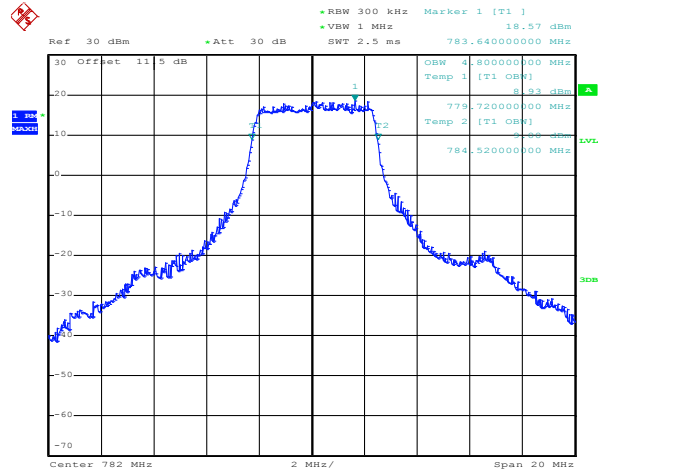

Appendix F. Spectrum Plots From RB Size

Operation Band	Bandwidth	Modulation	RB Size/Offset	OBW99%(MHZ)
Band 13	10MHz	QPSK	1RB / Offset 0	0.96
			1RB / Offset 49	1.00
			25RB / Offset 13	4.80
			50RB / Offset 0	9.08
		16QAM	1RB / Offset 0	0.96
			1RB / Offset 49	1.00
			25RB / Offset 13	4.84
			50RB / Offset 0	9.04
	5MHz	QPSK	1RB / Offset 0	0.50
			1RB / Offset 24	0.46
			12RB / Offset 6	2.28
			25RB / Offset 0	4.48
		16QAM	1RB / Offset 0	0.54
			1RB / Offset 24	0.50
			12RB / Offset 6	2.28
			25RB / Offset 0	4.48

Band 13

Bandwidth 10M

Date: 2.DEC.2011 16:12:15

1RB Size, RB Offset 0, QPSK

Date: 2.DEC.2011 16:12:59

1RB Size, RB Offset 0, 16QAM

Date: 2.DEC.2011 16:14:20

1RB Size, RB Offset 49, QPSK

Date: 2.DEC.2011 16:13:45

1RB Size, RB Offset 49, 16QAM

Band 13

Bandwidth 10M

Date: 2.DEC.2011 16:10:59

25RB Size, RB Offset 13, QPSK

Date: 2.DEC.2011 16:10:24

25RB Size, RB Offset 13, 16QAM