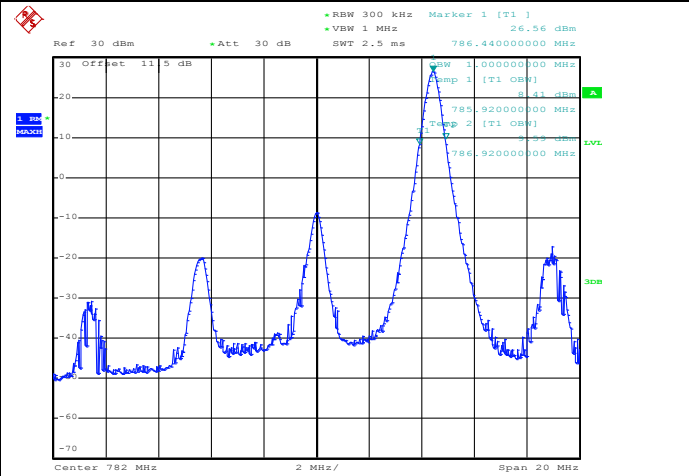

Appendix F. Spectrum Plots From RB Size

Operation Band	Bandwidth	Modulation	RB Size/Offset	OBW99%(MHZ)
Band 13	10MHz	QPSK	1RB / Offset 0	0.96
			1RB / Offset 49	1.00
			25RB / Offset 13	4.80
			50RB / Offset 0	9.08
		16QAM	1RB / Offset 0	0.96
			1RB / Offset 49	1.00
			25RB / Offset 13	4.84
			50RB / Offset 0	9.04
	5MHz	QPSK	1RB / Offset 0	0.50
			1RB / Offset 24	0.46
			12RB / Offset 6	2.28
			25RB / Offset 0	4.48
		16QAM	1RB / Offset 0	0.54
			1RB / Offset 24	0.50
			12RB / Offset 6	2.28
			25RB / Offset 0	4.48

Band 13

Bandwidth 10M

Date: 2.DEC.2011 16:12:15

1RB Size, RB Offset 0, QPSK

Date: 2.DEC.2011 16:12:59

1RB Size, RB Offset 0, 16QAM

Date: 2.DEC.2011 16:14:20

1RB Size, RB Offset 49, QPSK

Date: 2.DEC.2011 16:13:45

1RB Size, RB Offset 49, 16QAM

Band 13

Bandwidth 10M

Date: 2.DEC.2011 16:10:59

25RB Size, RB Offset 13, QPSK

Date: 2.DEC.2011 16:10:24

25RB Size, RB Offset 13, 16QAM