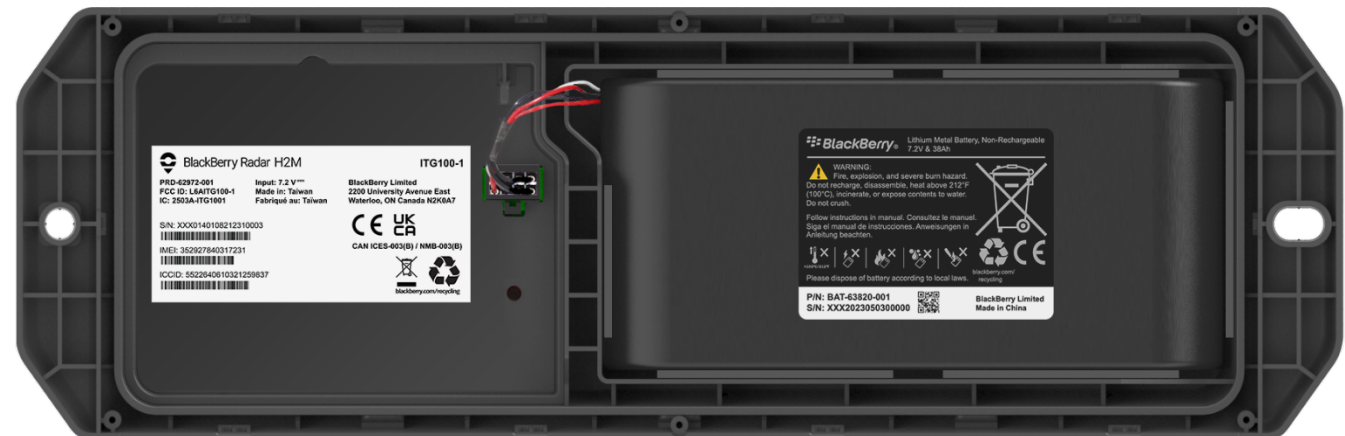

B014 Labels—Certification Review

S/N: XXX0140108212310003 **LBL-63823-001**

S/N: XXX0140108212310003

BlackBerry Radar H2M **ITG100-1**
PRD-62972-001 **Input: 7.2 V^{DC}** **BlackBerry Limited**
FCC ID: L6AITG100-1 **Made in: Taiwan** **2200 University Avenue East**
IC: 2503A-ITG1001 **Fabriqu  au: Ta wan** **Waterloo, ON Canada N2K0A7**

S/N: XXX0140108212310003
IMEI: 352927840317231
ICCID: 5522640610321259837

CAN ICES-003(B) / NMB-003(B)

blackberry.com/recycling

BlackBerry Radar H2M **ITG100-1**
PRD-62972-001 **Input: 7.2 V^{DC}** **BlackBerry Limited**
FCC ID: L6AITG100-1 **Made in: Taiwan** **2200 University Avenue East**
IC: 2503A-ITG1001 **Fabriqu  au: Ta wan** **Waterloo, ON Canada N2K0A7**

CAN ICES-003(B) / NMB-003(B) blackberry.com/recycling

S/N: XXX0140108212310003 **IMEI: 352927840317231** **ICCID: 5522640610321259837**