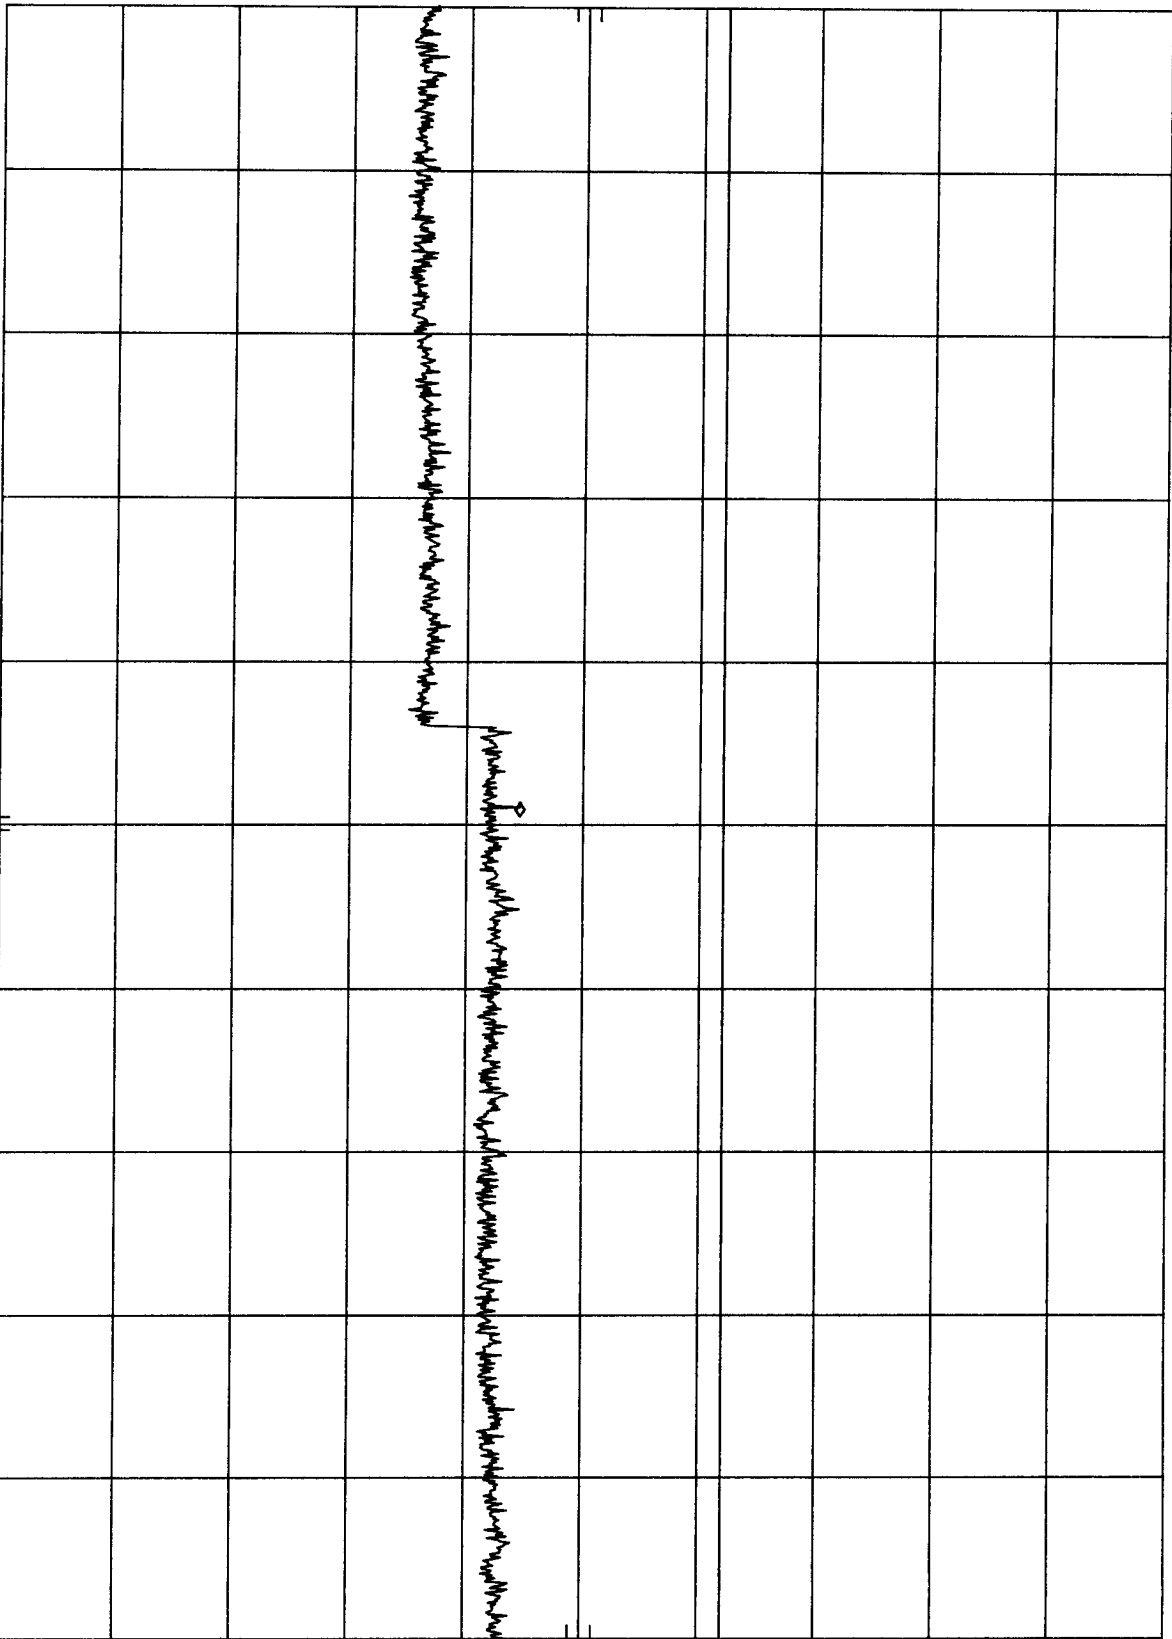

5/1/2010

FCC ID-L5ACMZZ200DM CON SPURS
REF 25.0 dBm ATTN 40 dB

MKR 6.175 GHz
-30.40 dBm

10 dB/
POS PK
OFFSET
2.0
dB
DL
-13.0
dBm

START 2.50 GHz RES BW 1 MHz VBW 1 MHz STOP 10.00 GHz
SMP 188 msec