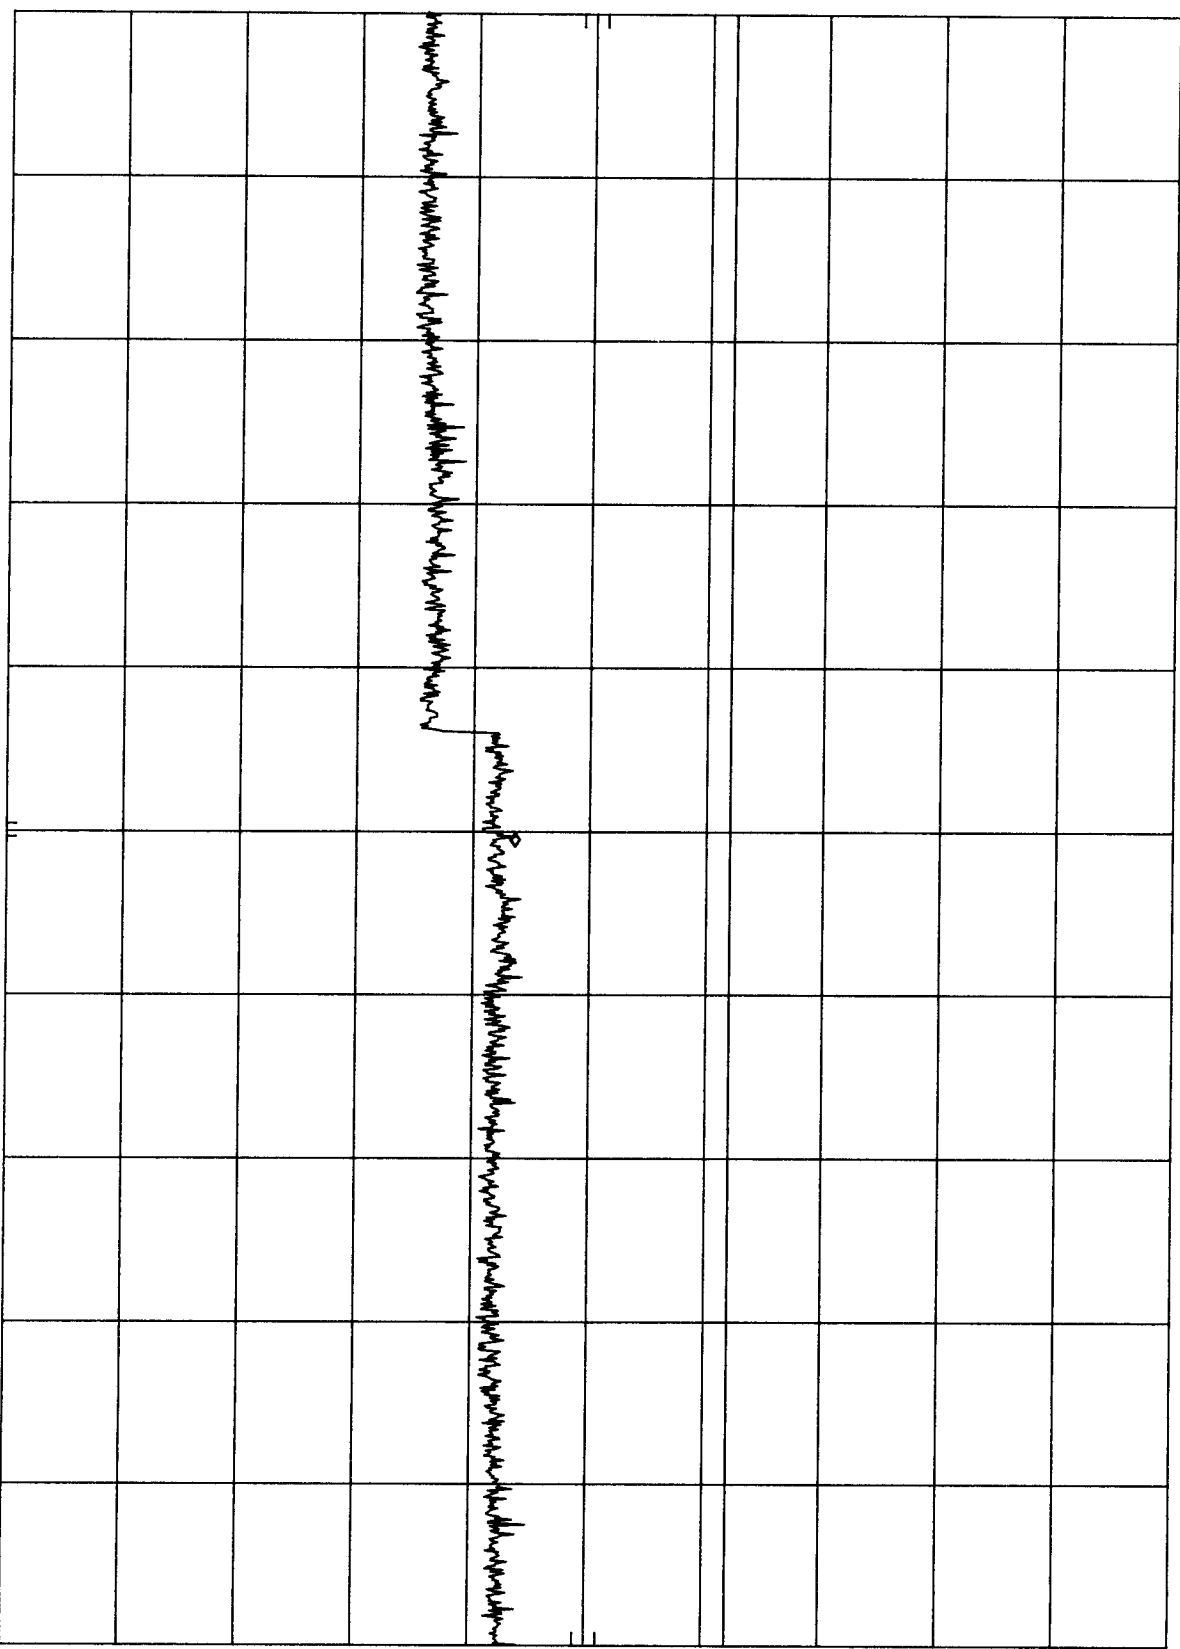

START 1.800 GHz STOP 2.500 GHz
RES BW 1 MHz VBW 1 MHz SWP 20.0 msec

2/2/64

FCC ID-L5ACMZ200DM CON SPURS
REF 25.0 dBm ATTN 40 DB

MKR 2.047 1 GHZ
-34.90 dBm

10 dB/
POS PK
OFFSET 2.0
dB
DL
-13.0
dBm

START 1.800 GHZ STOP 2.500 GHZ
RES BW 1 MHZ VBW 1 MHZ SWP 20.0 msec

06334

FCC ID-L5ACMZ200DM CON SPURS
REF 25.0 DBm ATTEN 40 DB

MKR 6.280 GHZ
-31.40 DBm

10 DB/
POS PK
OFFSET
2.0
dB
DL
-13.0
dBm

START 2.50 GHZ RES BW 1 MHZ VBW 1 MHZ STOP 10.00 GHZ
SMP 188 msec

FCC ID-L5ACMZ200DM CON SPURS
REF 25.0 dBm ATTEN 40 DB