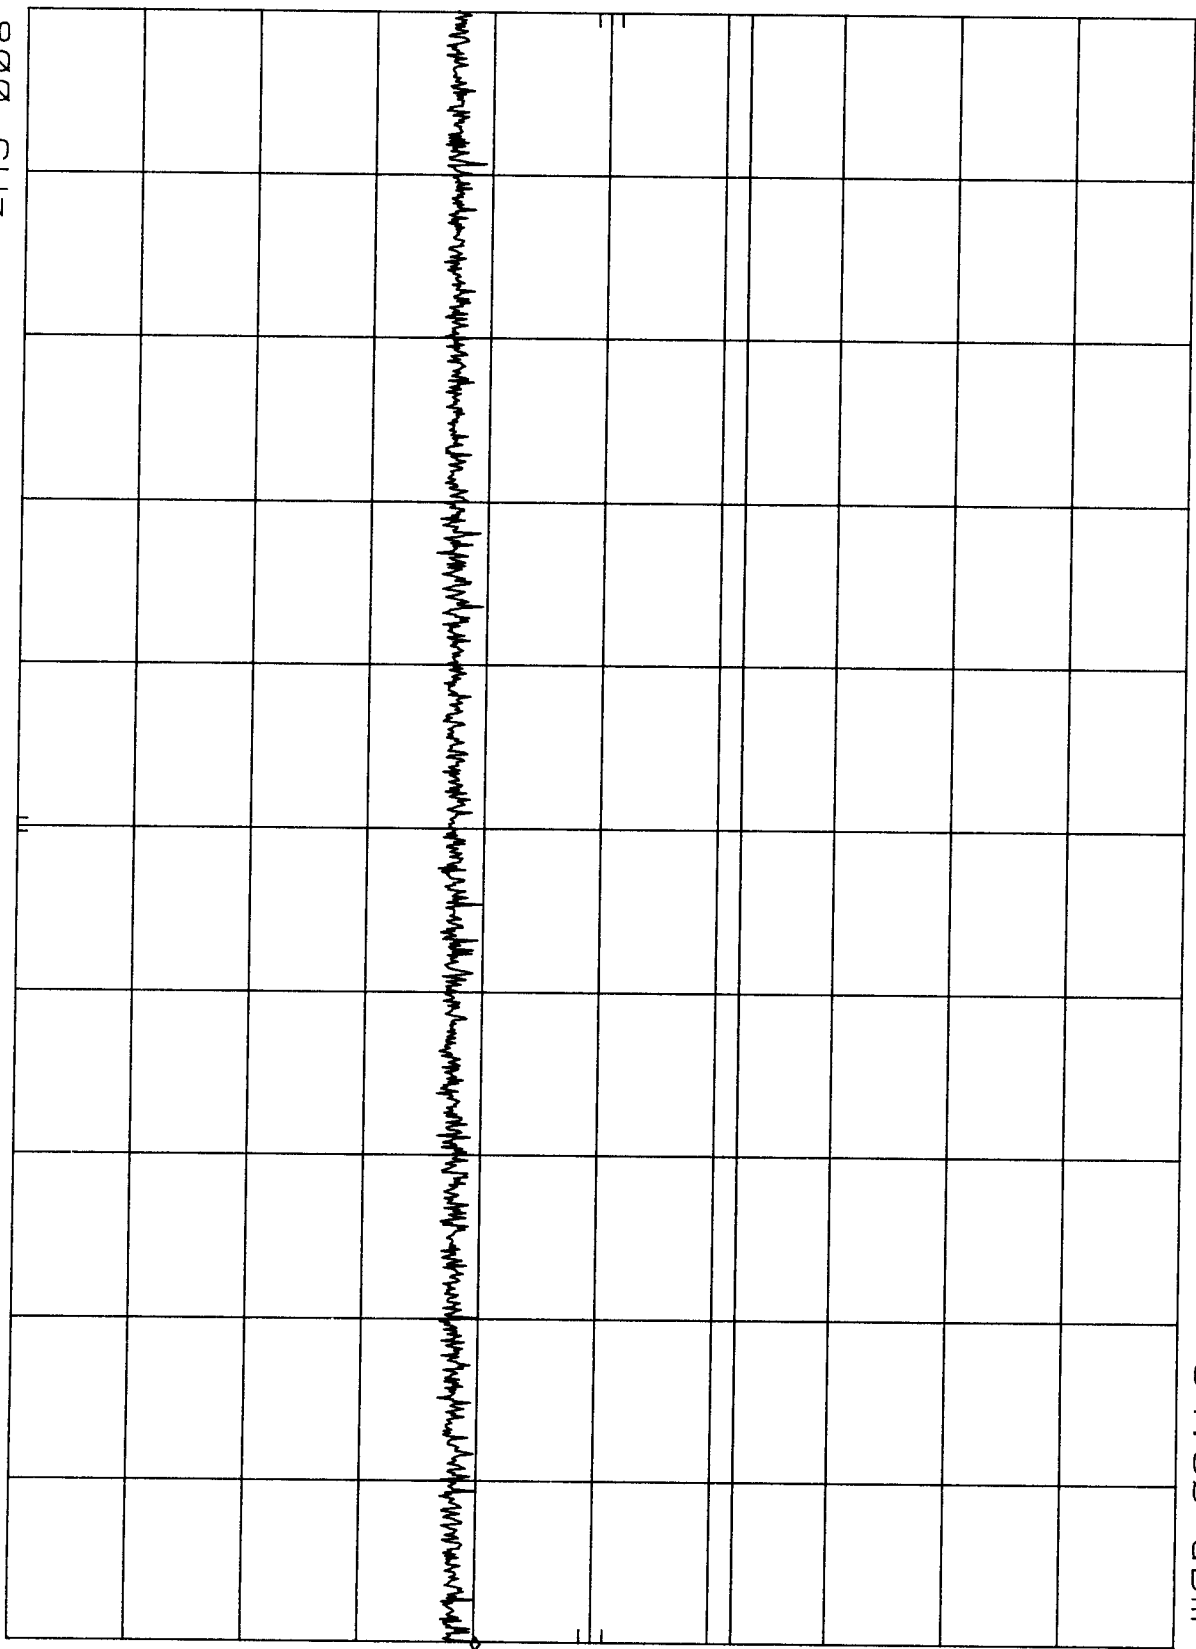

FCC ID-L5ACMZ200DM CON SPURS
REF 25.0 dBm ATTEN 40 DB

MKR 2.500 0 GHZ
-34.80 dBm

10 dB/
POS PK
OFFSET
2.0
dB
DL
-13.0
dBm

START 1.800 GHZ
RES BW 1 MHZ
VBW 1 MHZ
STOP 2.500 GHZ
SWP 20.0 msec