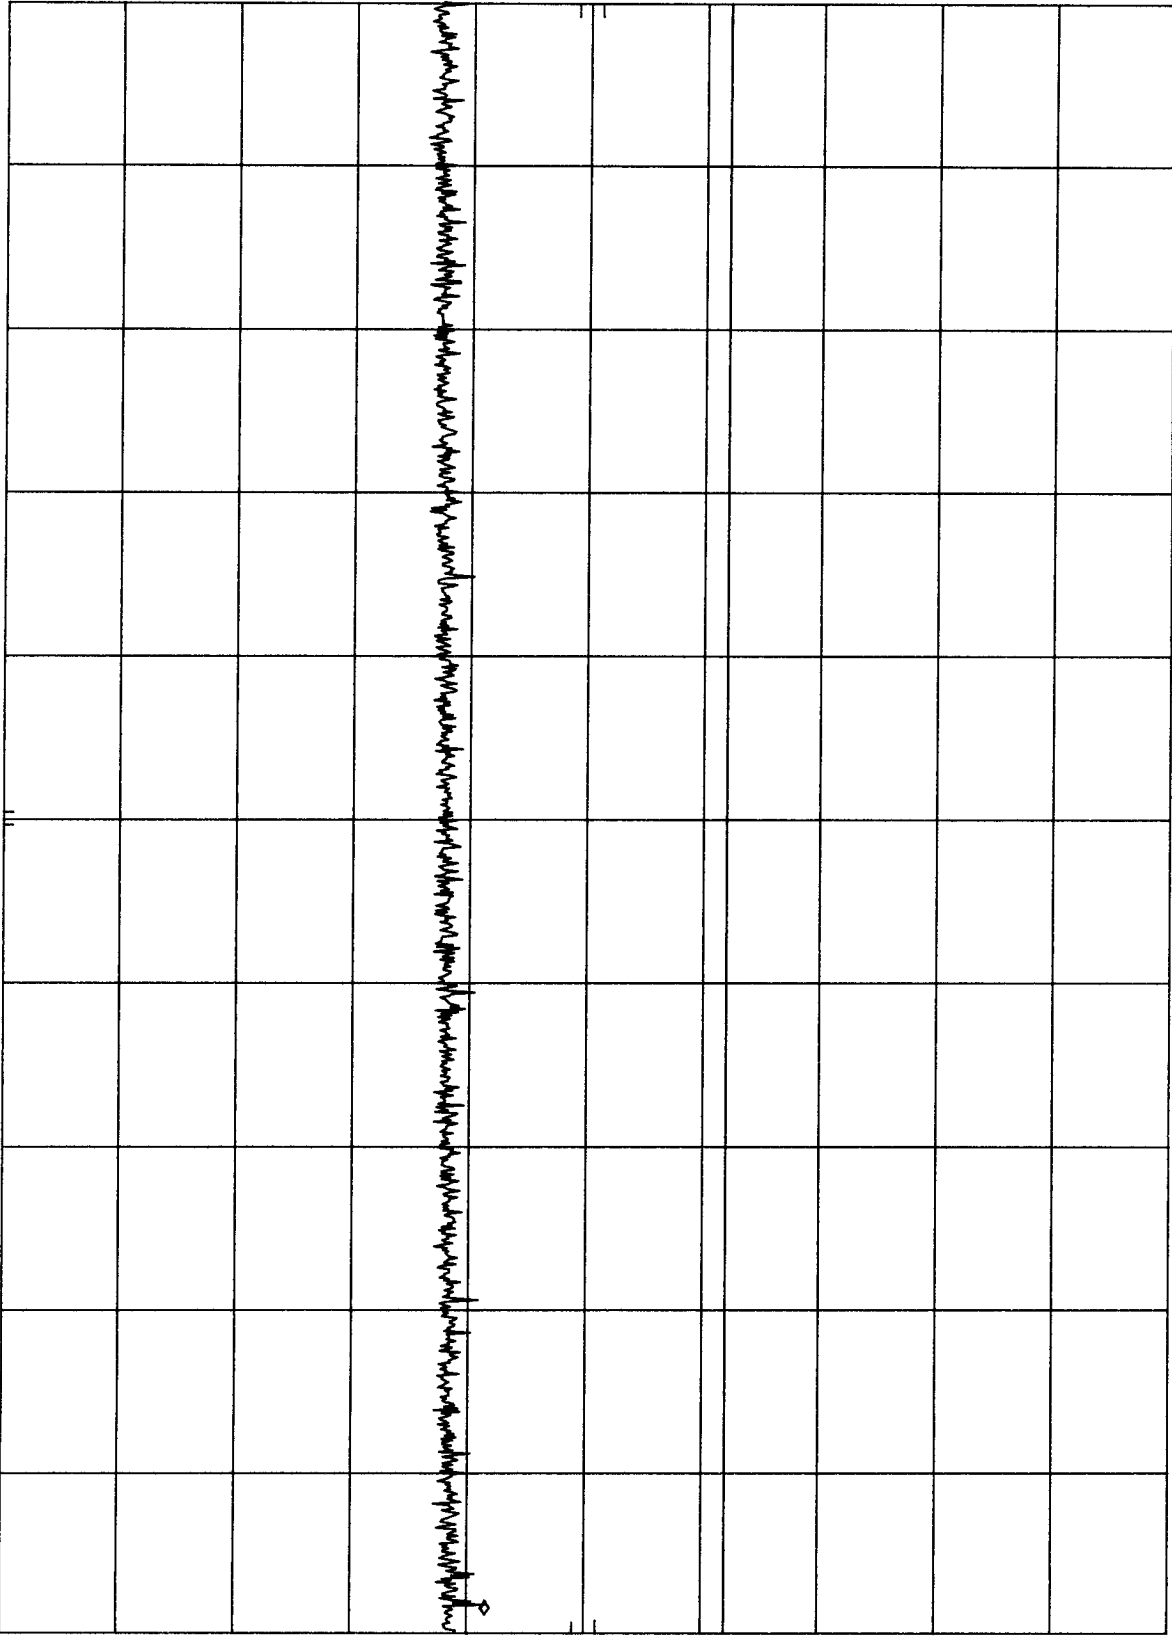

10 dB/
POS PK
OFFSET 2.0
dB
DL
-13.0
dBm

START 2.50 GHz RES BW 1 MHz VBW 1 MHz STOP 10.00 GHz
SMP 188 msec

FCC ID-L5ACMZ200DM CON SPURS
REF 25.0 DBm ATTEN 40 dB

MKR 2.488 1 GHz
-33.40 DBm

10 dB/
POS PK
OFFSET
2.0
dB
DL
-13.0
dBm