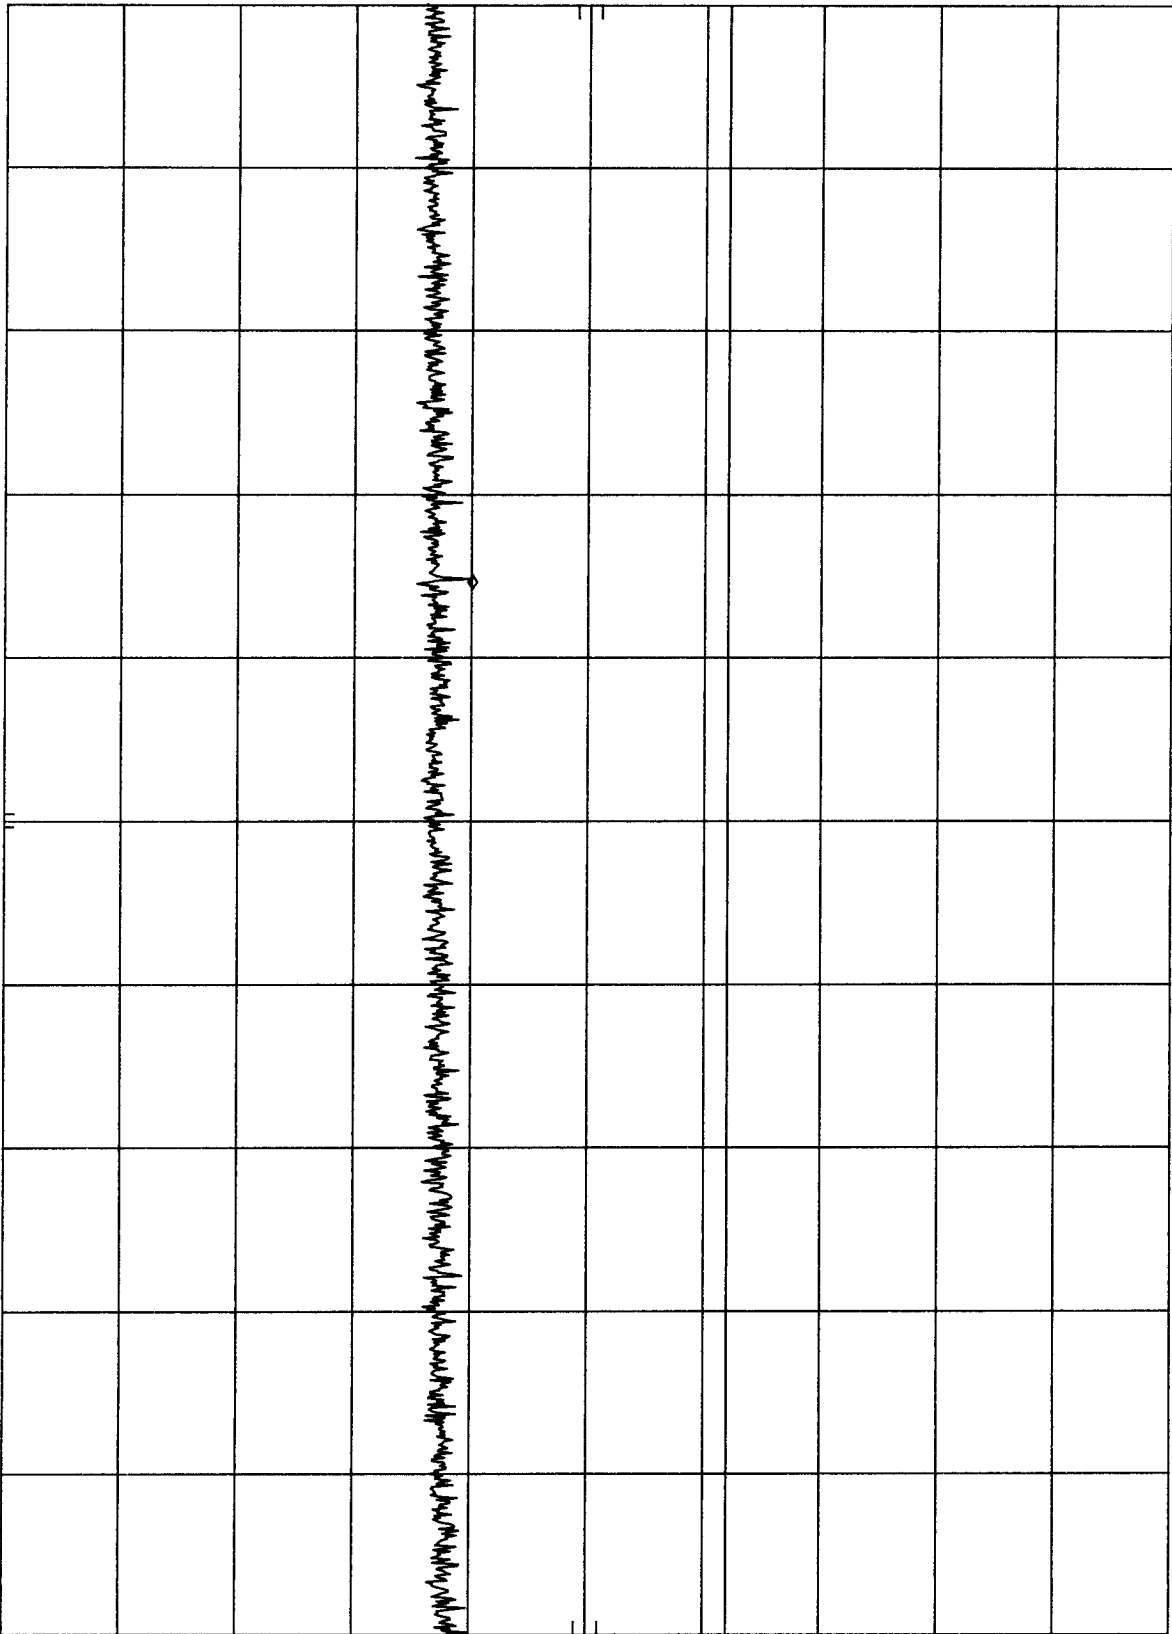

2/2/64

FCC ID-L5ACMZ200DM CON SPURS
REF 25.0 dBm ATTN 40 DB

MKR 2.047 1 GHZ
-34.90 dBm

10 dB/
POS PK
OFFSET 2.0
dB
DL
-13.0
dBm

START 1.800 GHZ STOP 2.500 GHZ
RES BW 1 MHZ VBW 1 MHZ SWP 20.0 msec