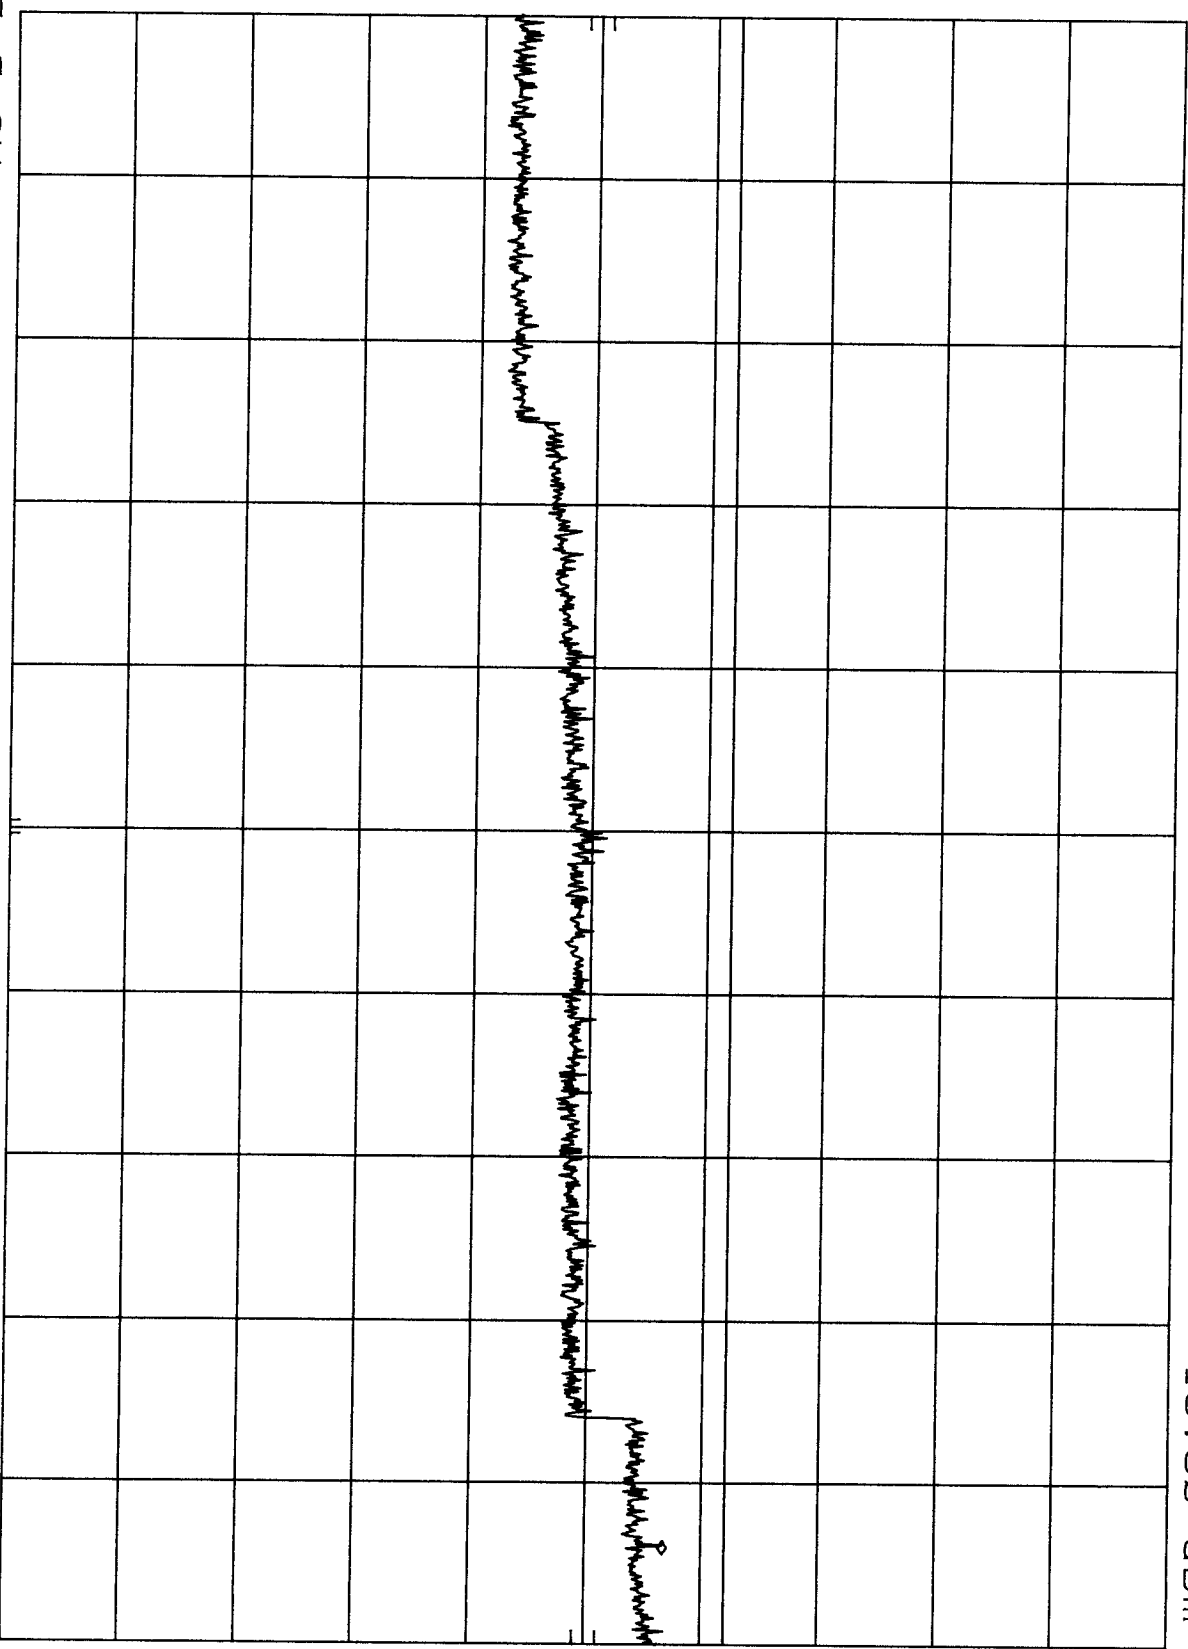

10 dB/
POS PK
OFFSET
2.0
dB
DL
-13.0
dBm

START 2.50 GHz RES BW 1 MHz VBW 1 MHz STOP 10.00 GHz
SMP 188 msec

FCC ID-L5ACMZZ00DM CON SPURS
REF 25.0 dBm ATTEN 40 dB

MKR 19.39 GHz
-18.30 dBm

10 dB/
POS PK
OFFSET
2.0
dB
DL
-13.0
dBm