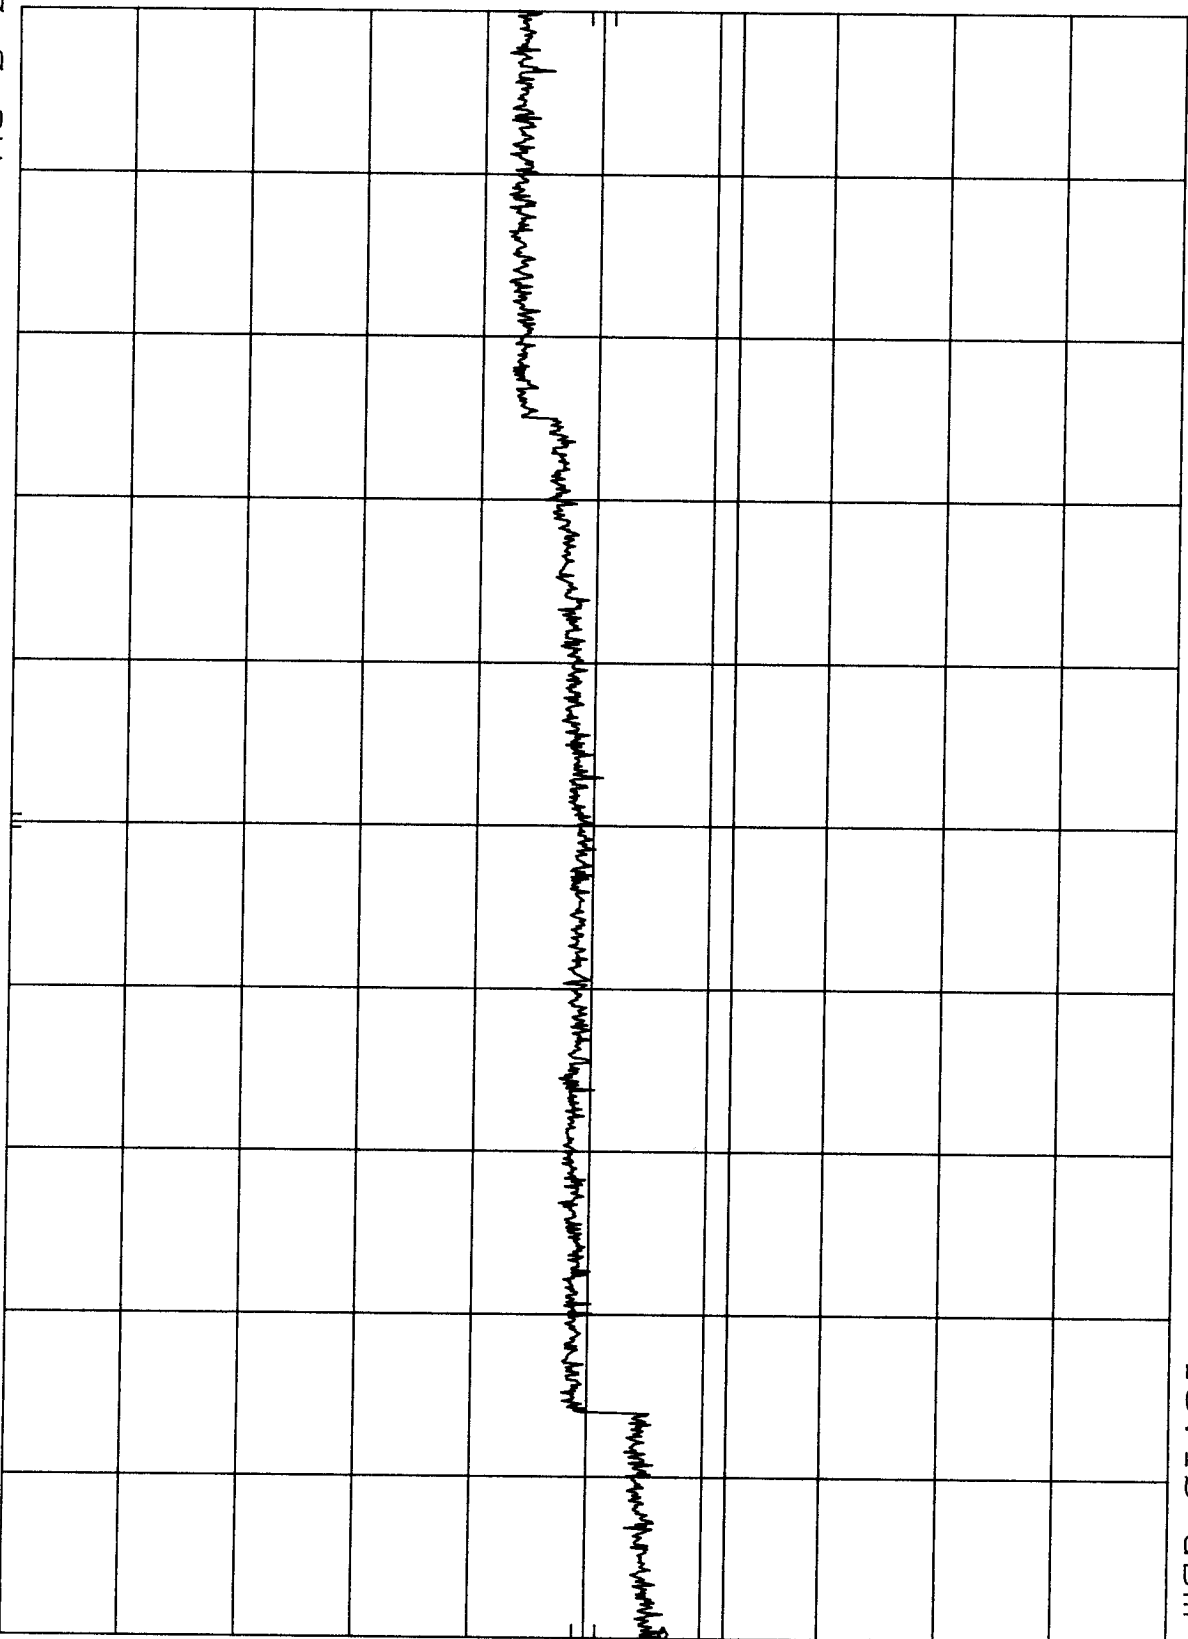

FCC ID-L5ACMZZ200DM CON SPURS
REF 25.0 dBm ATTEN 40 dB

MKR 19.96 GHz
-18.10 dBm

10 dB/
POS PK
OFFSET
2.0
dB
DL
-13.0
dBm

START 10.0 GHz
RES BW 1 MHz
VBW 1 MHz
STOP 20.0 GHz
SWP 250 msec