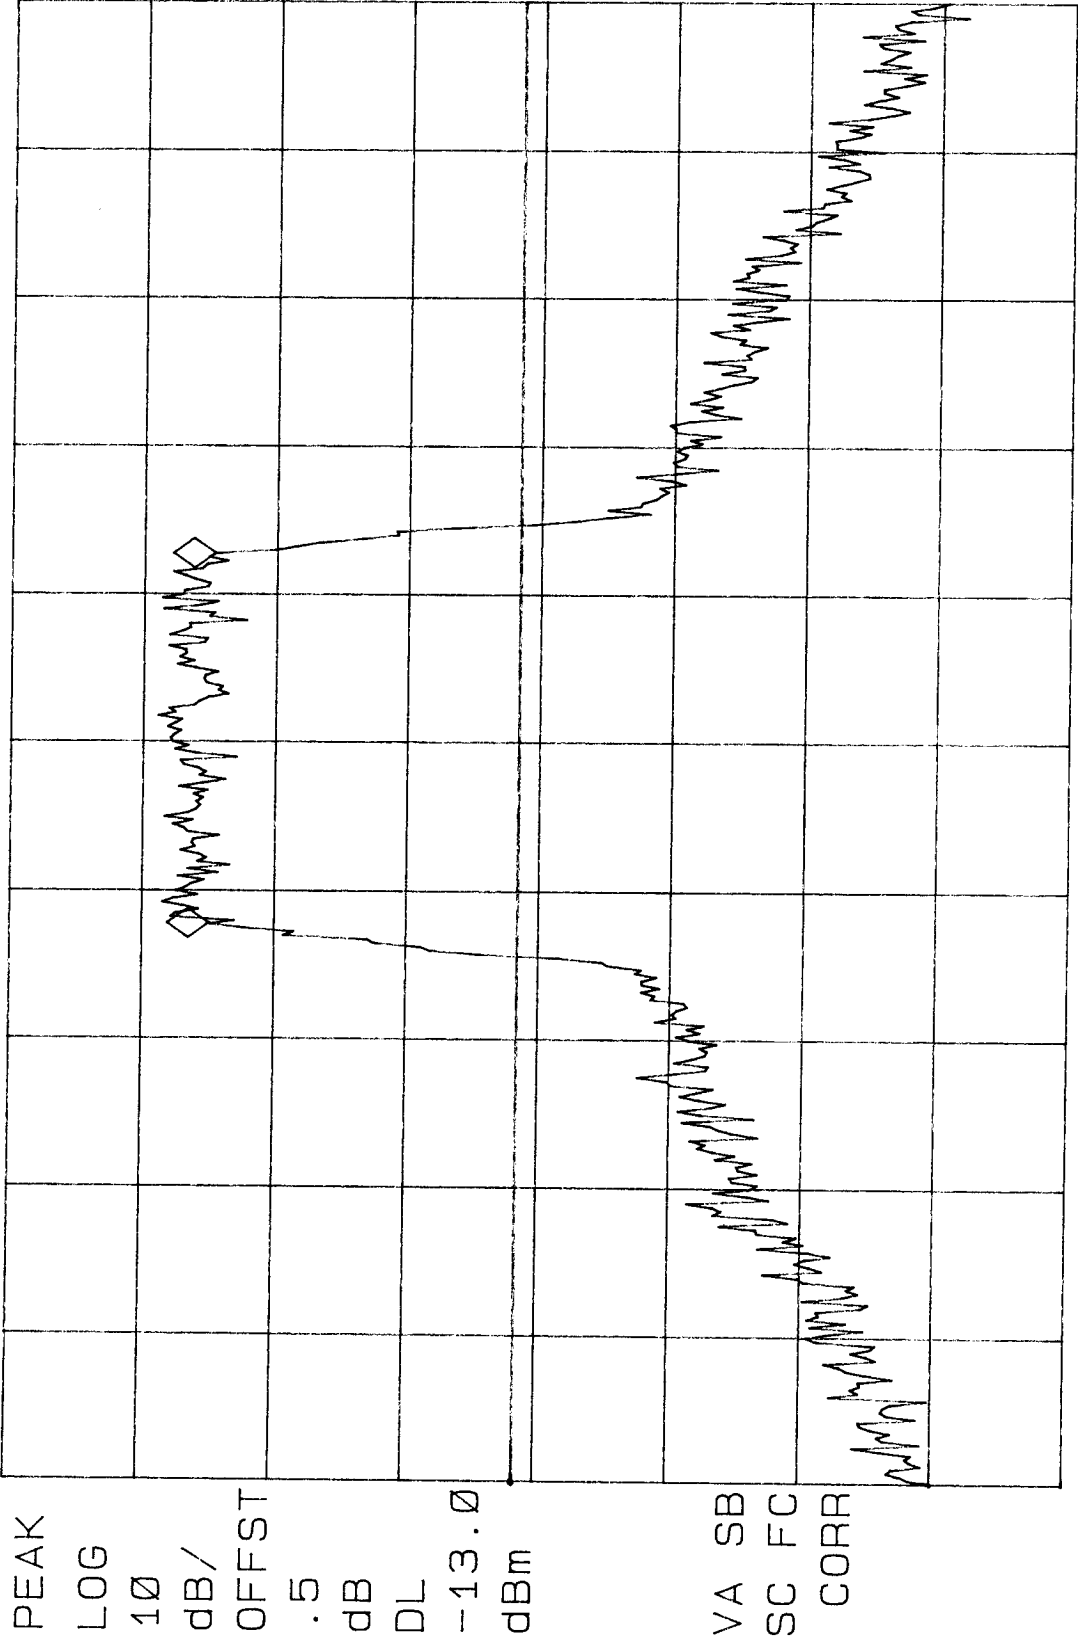

FCC ID: L5ACMZ200DM CH-363 99% PWR BW MKR  $\Delta$  1.250 MHz  
REF 25.5 dBm ATTEN 40 dB - .23 dB

CENTER 835.890 MHz #RES BW 30 KHZ  
SPAN 5.000 MHz #VBW 30 KHZ SWP 20 msec