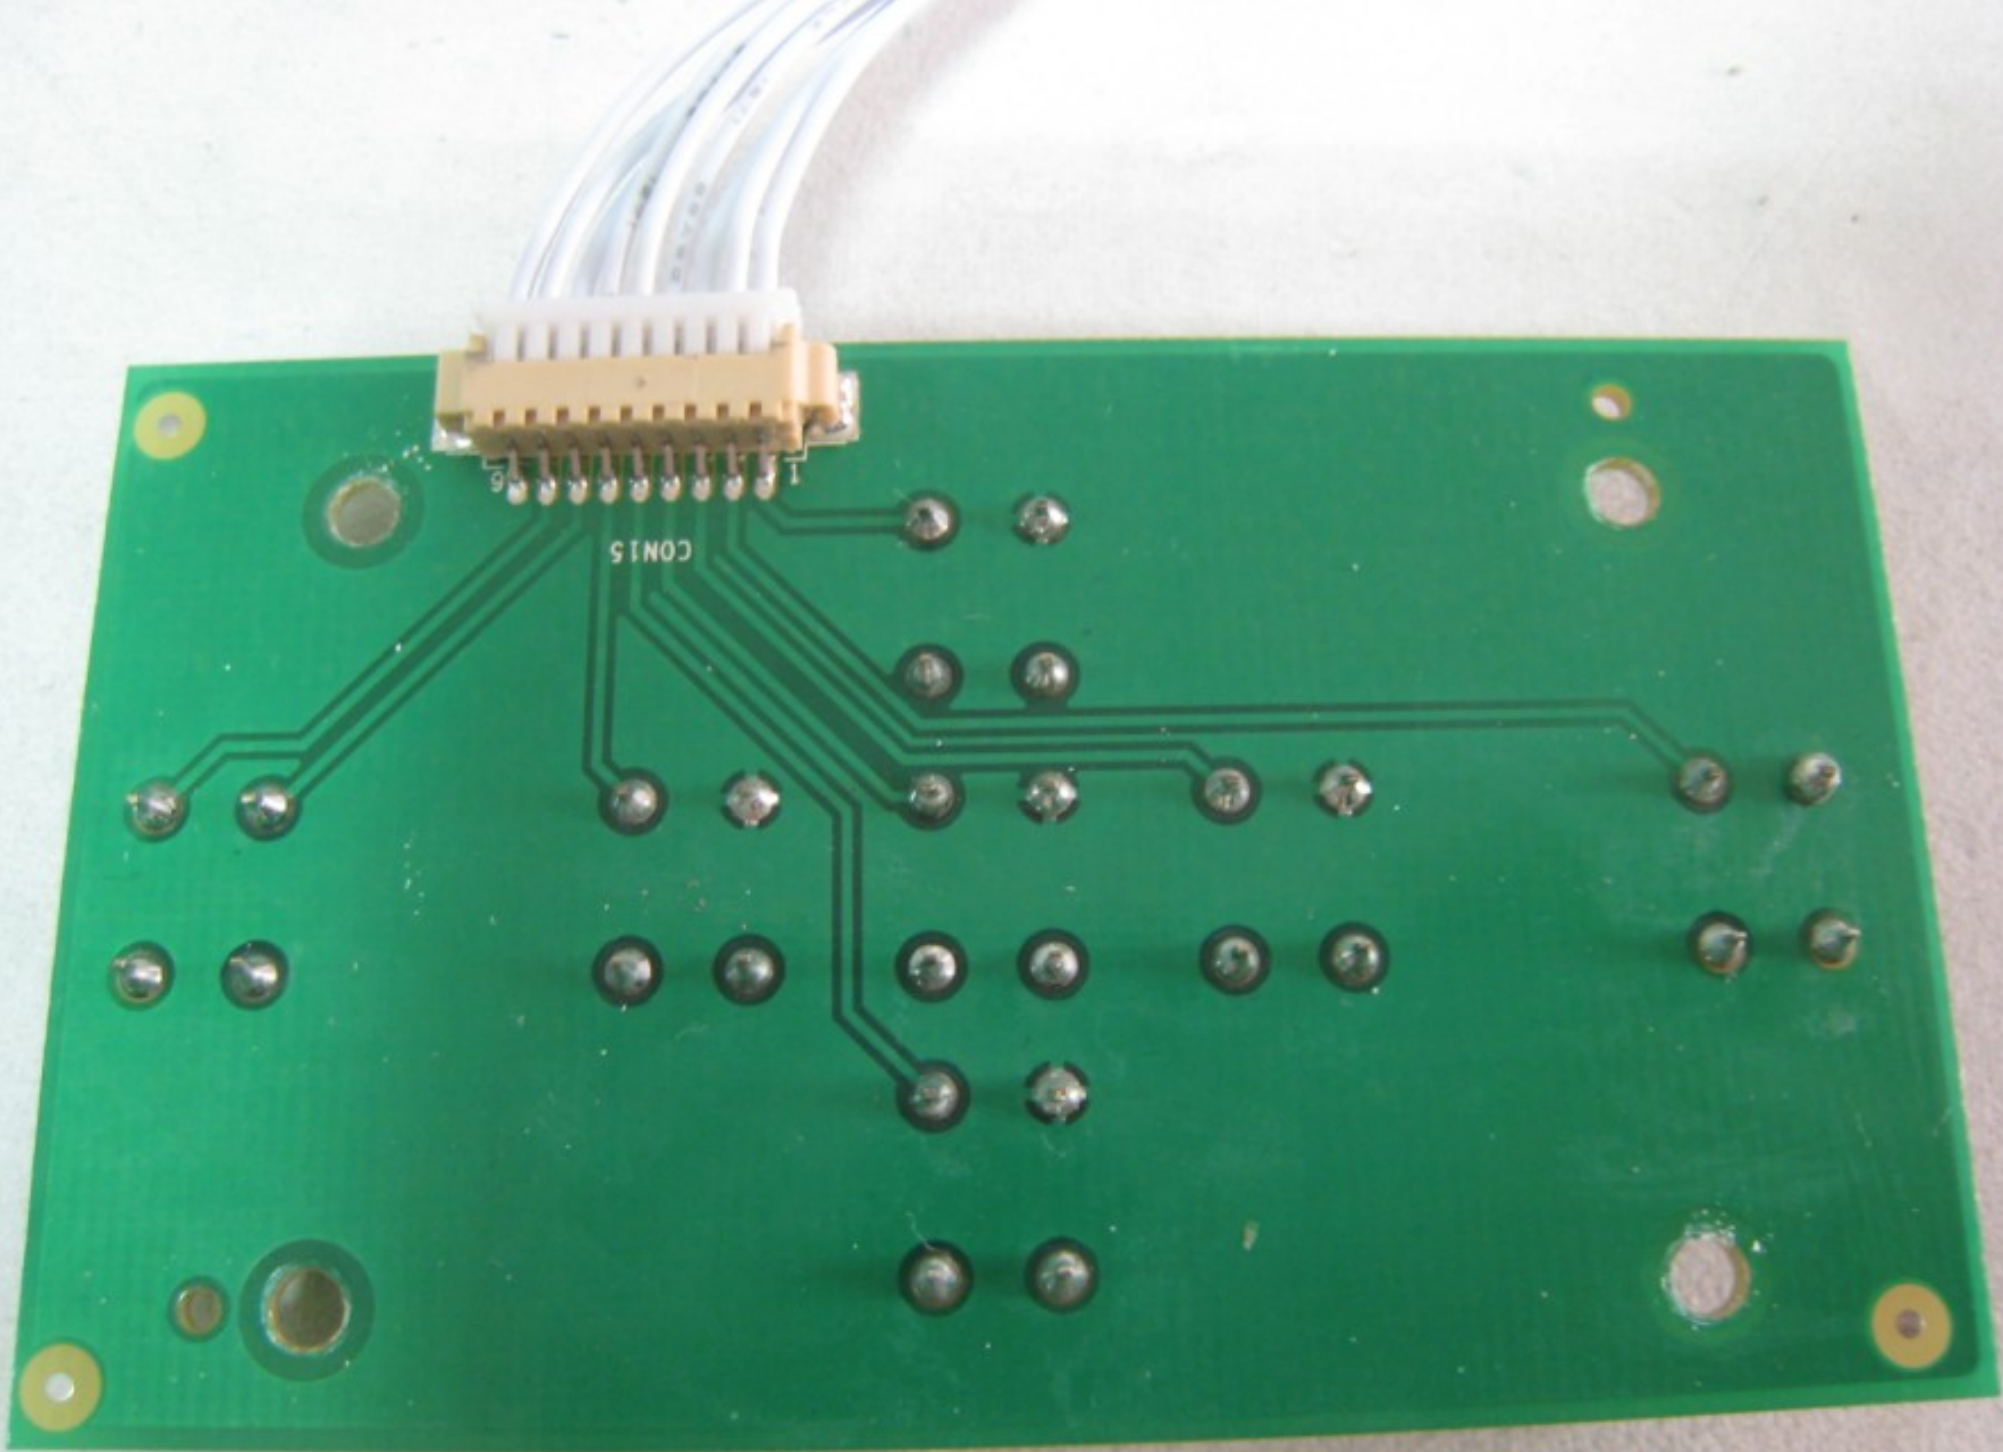

PF8400 KEY V1.0

KEY6  
1 2  
3 4

KEY5  
1 2  
3 4

KEY7  
1 2  
3 4

KEY4  
1 2  
3 4

KEY3  
1 2  
3 4

KEY2  
1 2  
3 4

KEY1  
1 2  
3 4

CON15

PF8400 MAIN V1.0  
2009-7-27

mlogic  
AML6210DP  
S--090818  
S-0839

EON  
EN29LV3208-70TCP  
168296A  
0635M0A