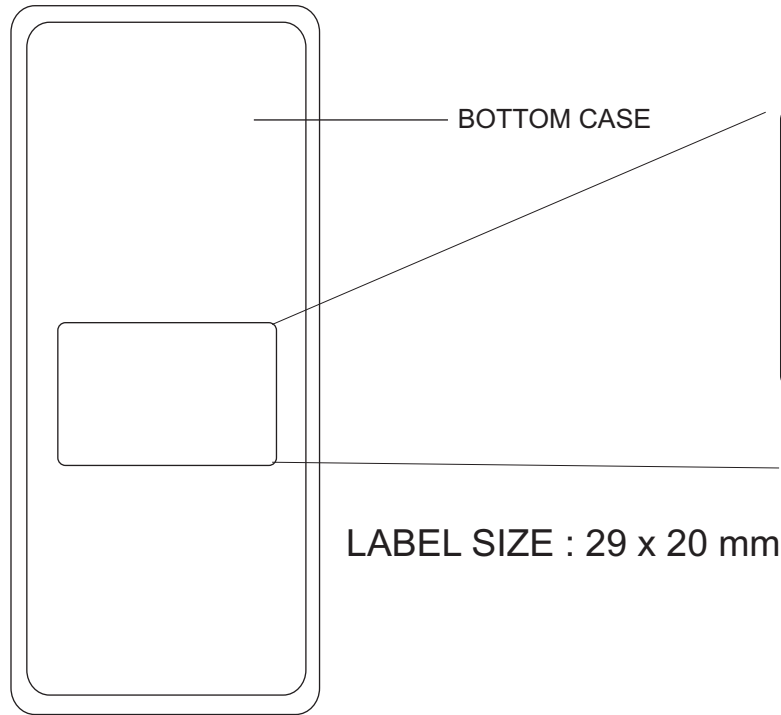

PROPRIETARY INFORMATION

MODEL : WD-SD1-CH

SKY LINK^(R) Assembled in China
Assemblé en Chine

Model / Modèle : WD-SD1-CH

FCC ID : KUTWDS1

IC: 4454A-WDS1

MODEL : WS-SD1-CH

SKY LINK^(R) Assembled in China
Assemblé en Chine

Model / Modèle : WS-SD1-CH

FCC ID : KUTWDS1

IC: 4454A-WDS1

MODEL : UT-SD1-CH

SKY LINK^(R) Assembled in China
Assemblé en Chine

Model / Modèle : UT-SD1-CH

FCC ID : KUTWDS1

IC: 4454A-WDS1

CPL CAPITAL PROSPECT LTD.

**MODEL : WD/WS/UT-SD1-CH
LABELING DIAGRAM
DATE : 5 MAY, 2011
PAGE : 1 OF 1**