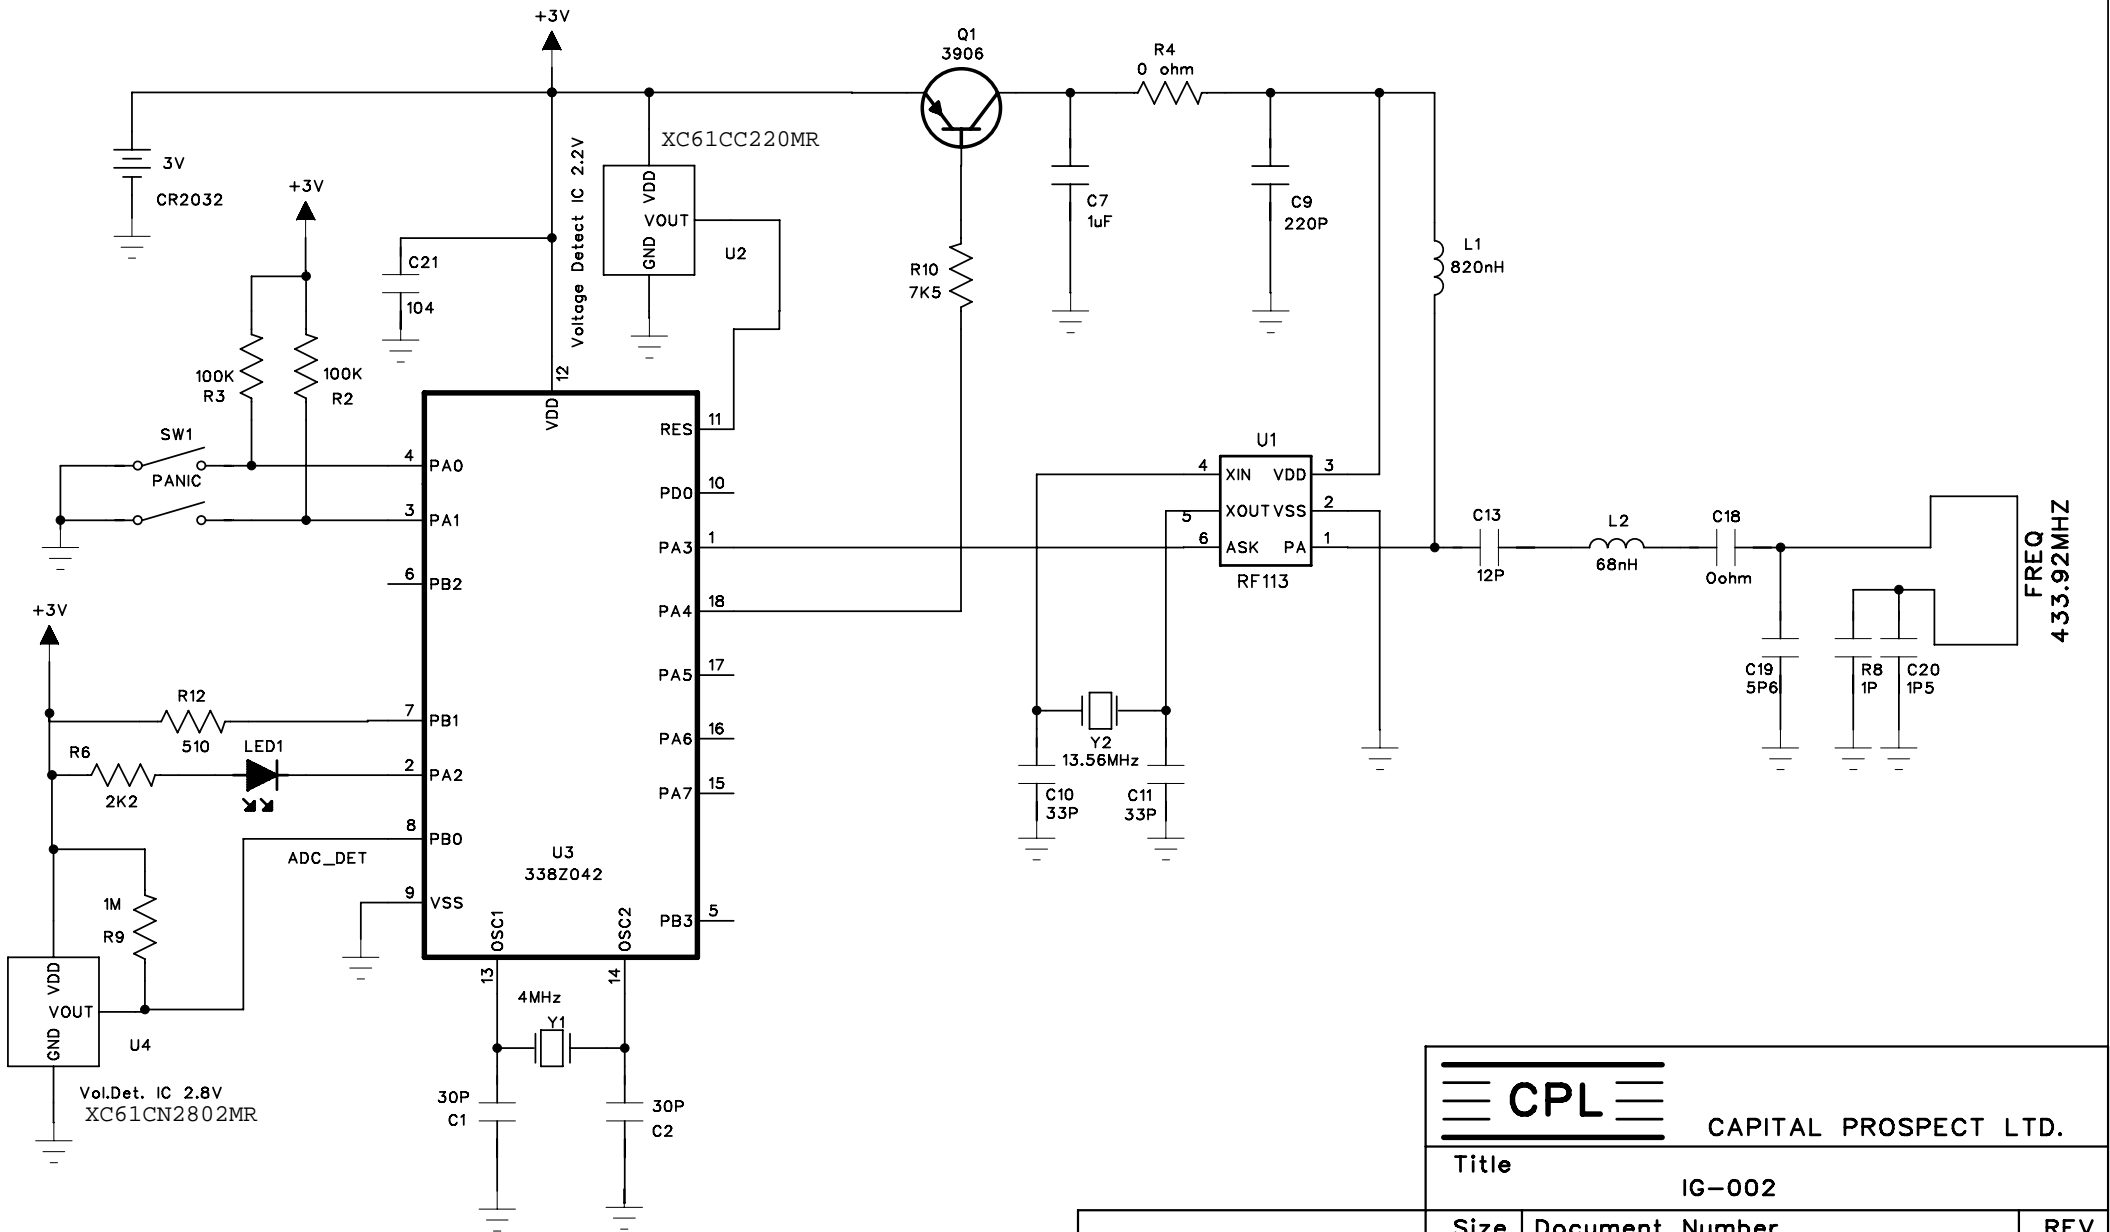

 CAPITAL PROSPECT LTD.			
Title IG-002			
Size A4	Document Number IG-002	REV	
Date: 08 MAY,2009		Sheet 1/1	

PCB 1
 PCB, 002Z349-A