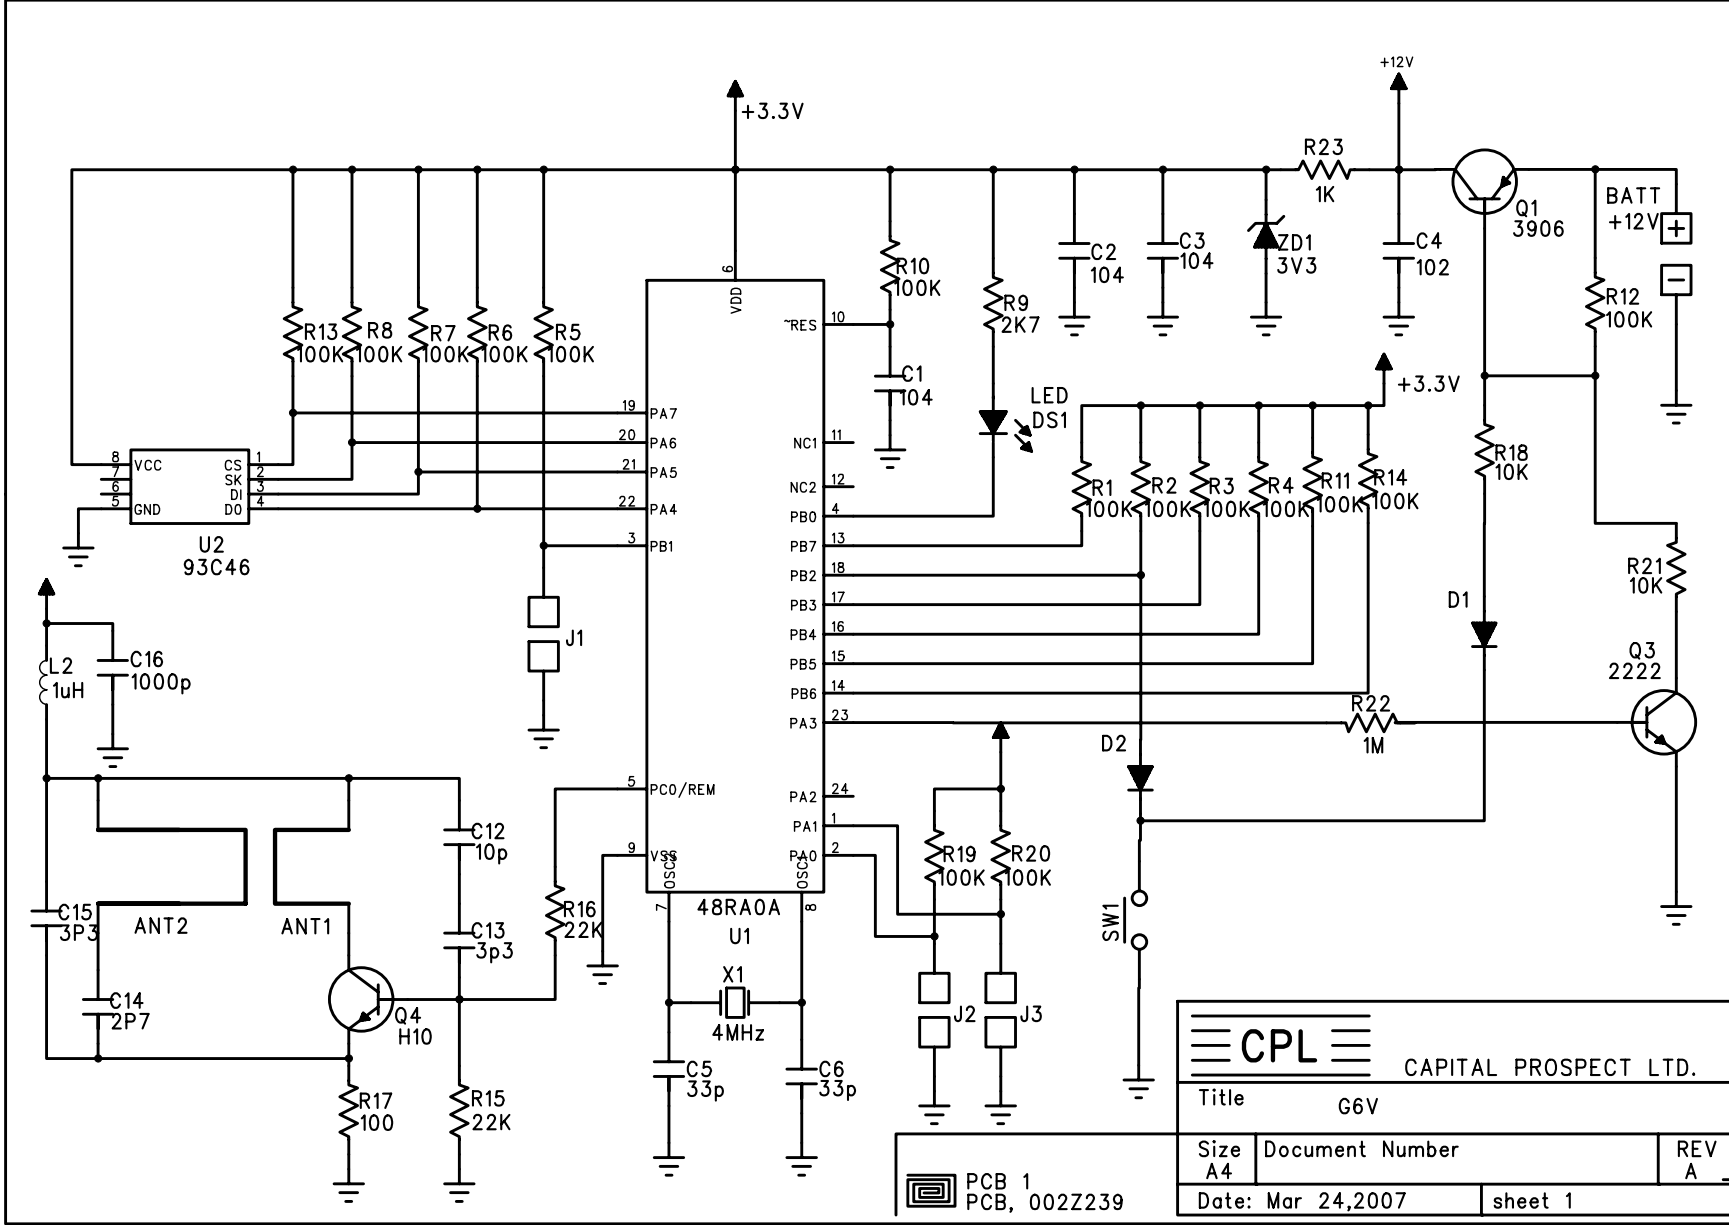

<b>CPL</b>		
CAPITAL PROSPECT LTD.		
Title G6V2		
Size A4	Document Number	REV A
Date: Mar 24,2007		sheet 1

PCB 1  
PCB, 002Z239

<b>CPL</b>			CAPITAL PROSPECT LTD.	
Title		G6V		
Size	Document Number			REV
A4				A
Date: Mar 24,2007		sheet 1		

PCB 1  
PCB, 002Z239