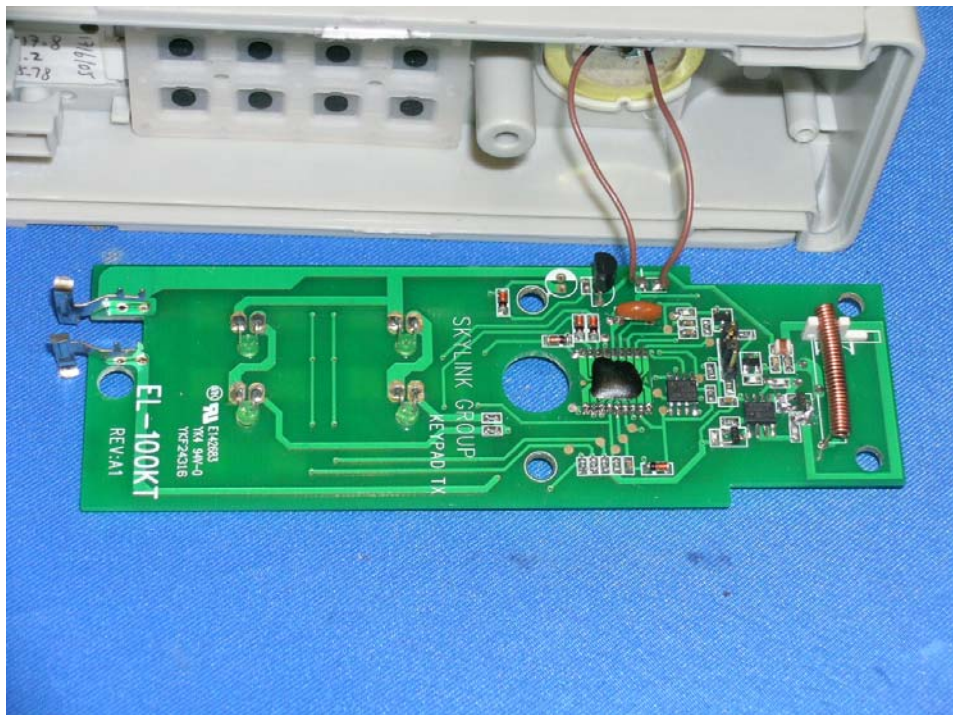

Test Setup

FCC ID : KUTEL100KT

Internal Photo - 1

Internal Photo - 2

Test Setup

FCC ID : KUTEL100KT

Internal Photo - 3