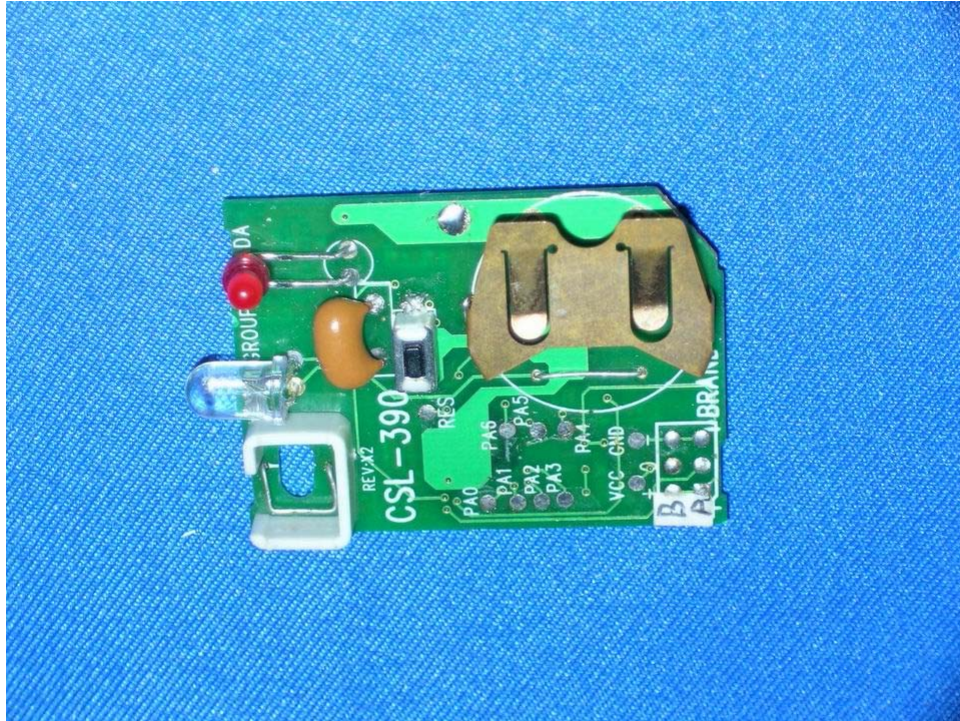

Test Setup

FCC ID : KUTCSL2

Internal Photo - 1 (300MHz)

Test Setup

FCC ID : KUTCSL2

Internal Photo - 2 (300MHz)

Internal Photo - 3 (300MHz)

Test Setup

FCC ID : KUTCSL2

Internal Photo – 4 (310MHz)

Internal Photo – 5 (310MHz)

Test Setup

FCC ID : KUTCSL2

Internal Photo – 6 (318MHz)

Internal Photo – 7 (318MHz)

Test Setup

FCC ID : KUTCSL2

Internal Photo – 8 (390MHz)

Internal Photo – 9 (390MHz)