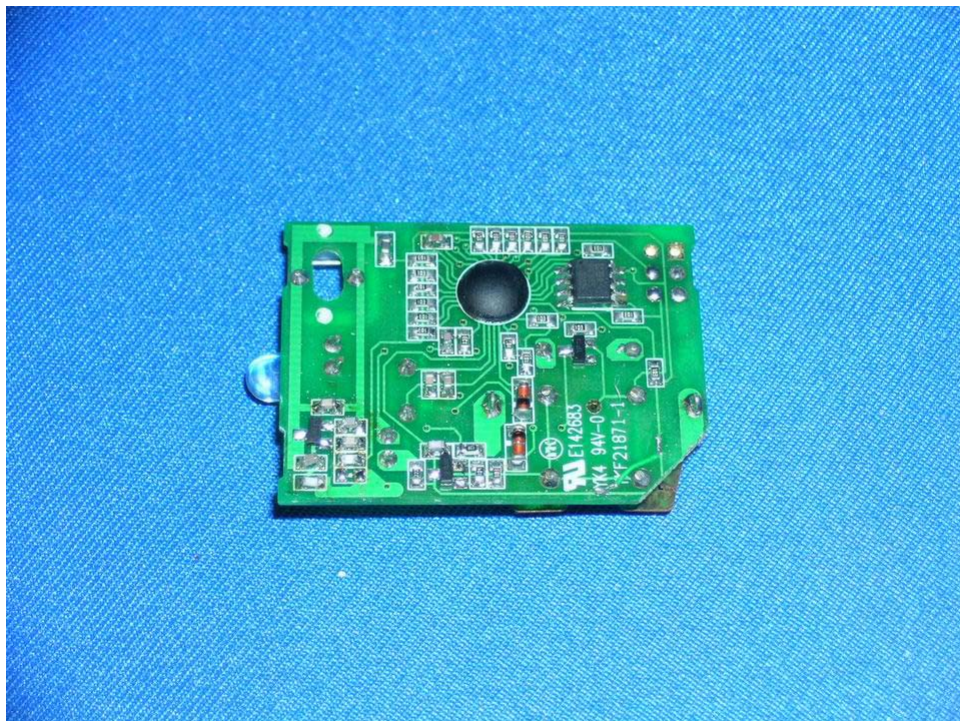

Test Setup

FCC ID : KUTCSL2

Internal Photo - 1 (300MHz)

Test Setup

FCC ID : KUTCSL2

Internal Photo - 2 (300MHz)

Internal Photo - 3 (300MHz)

Test Setup

FCC ID : KUTCSL2

Internal Photo – 4 (310MHz)

Internal Photo – 5 (310MHz)

Test Setup

FCC ID : KUTCSL2

Internal Photo – 6 (318MHz)

Internal Photo – 7 (318MHz)

Test Setup

FCC ID : KUTCSL2

Internal Photo – 8 (390MHz)

Internal Photo – 9 (390MHz)