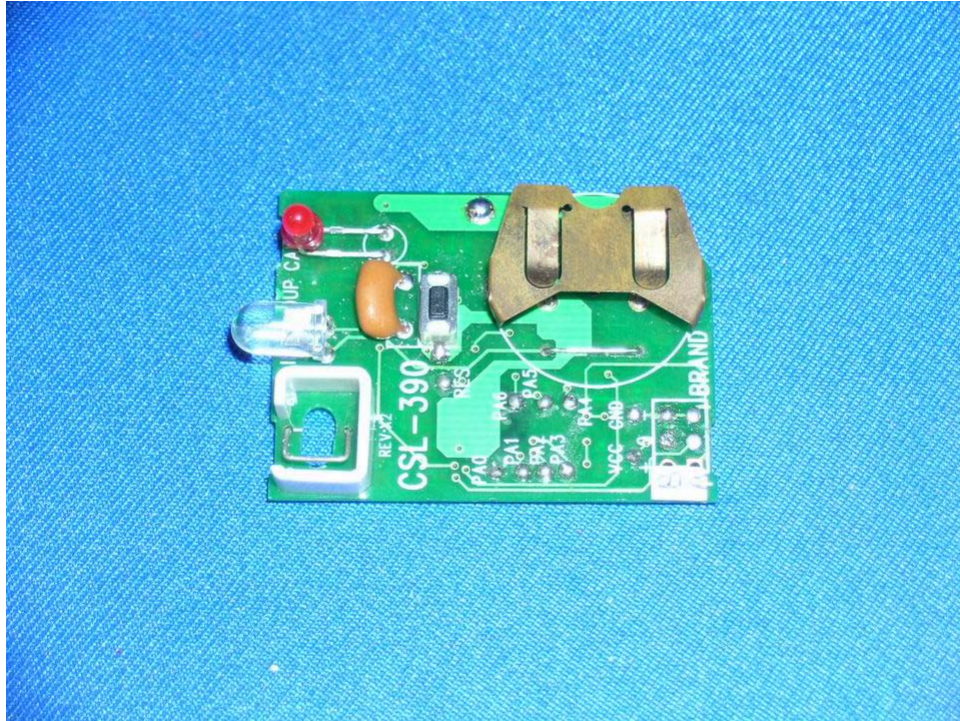

Test Setup

FCC ID : KUTCSL2

Internal Photo - 1 (300MHz)

Test Setup

FCC ID : KUTCSL2

Internal Photo - 2 (300MHz)

Internal Photo - 3 (300MHz)

Test Setup

FCC ID : KUTCSL2

Internal Photo – 4 (310MHz)

Internal Photo – 5 (310MHz)

Test Setup

FCC ID : KUTCSL2

Internal Photo – 6 (318MHz)

Internal Photo – 7 (318MHz)

Test Setup

FCC ID : KUTCSL2

Internal Photo – 8 (390MHz)

Internal Photo – 9 (390MHz)