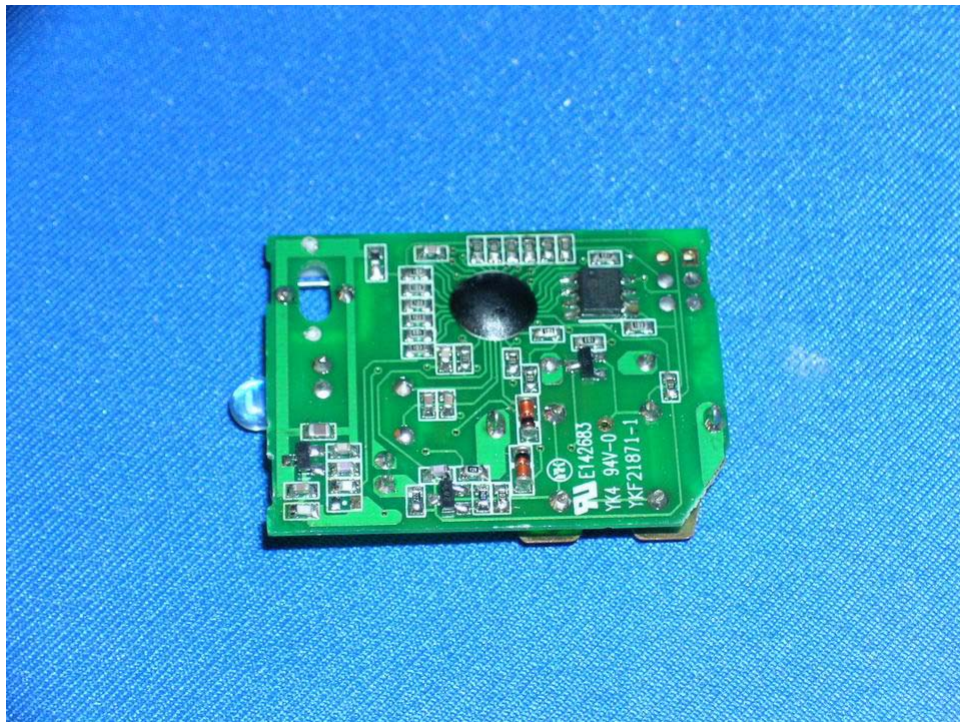

Test Setup

FCC ID : KUTCSL2

Internal Photo - 1 (300MHz)

Test Setup

FCC ID : KUTCSL2

Internal Photo - 2 (300MHz)

Internal Photo - 3 (300MHz)

Test Setup

FCC ID : KUTCSL2

Internal Photo – 4 (310MHz)

Internal Photo – 5 (310MHz)

Test Setup

FCC ID : KUTCSL2

Internal Photo – 6 (318MHz)

Internal Photo – 7 (318MHz)

Test Setup

FCC ID : KUTCSL2

Internal Photo – 8 (390MHz)

Internal Photo – 9 (390MHz)