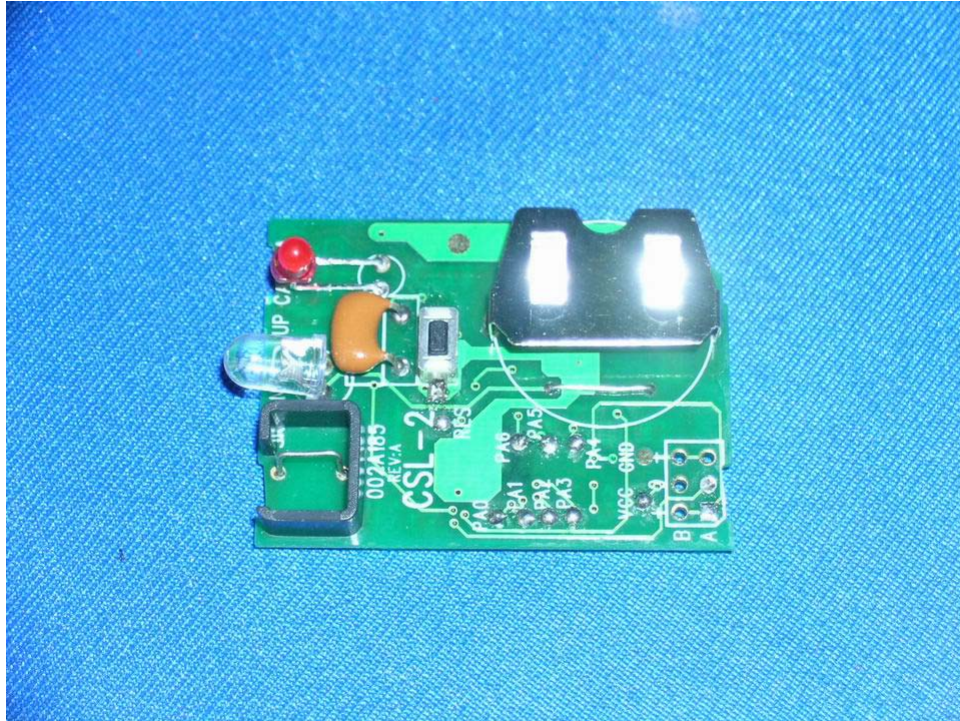

Test Setup

FCC ID : KUTCSL2

Internal Photo - 1 (300MHz)

Test Setup

FCC ID : KUTCSL2

Internal Photo - 2 (300MHz)

Internal Photo - 3 (300MHz)

Test Setup

FCC ID : KUTCSL2

Internal Photo – 4 (310MHz)

Internal Photo – 5 (310MHz)

Test Setup

FCC ID : KUTCSL2

Internal Photo – 6 (318MHz)

Internal Photo – 7 (318MHz)

Test Setup

FCC ID : KUTCSL2

Internal Photo – 8 (390MHz)

Internal Photo – 9 (390MHz)