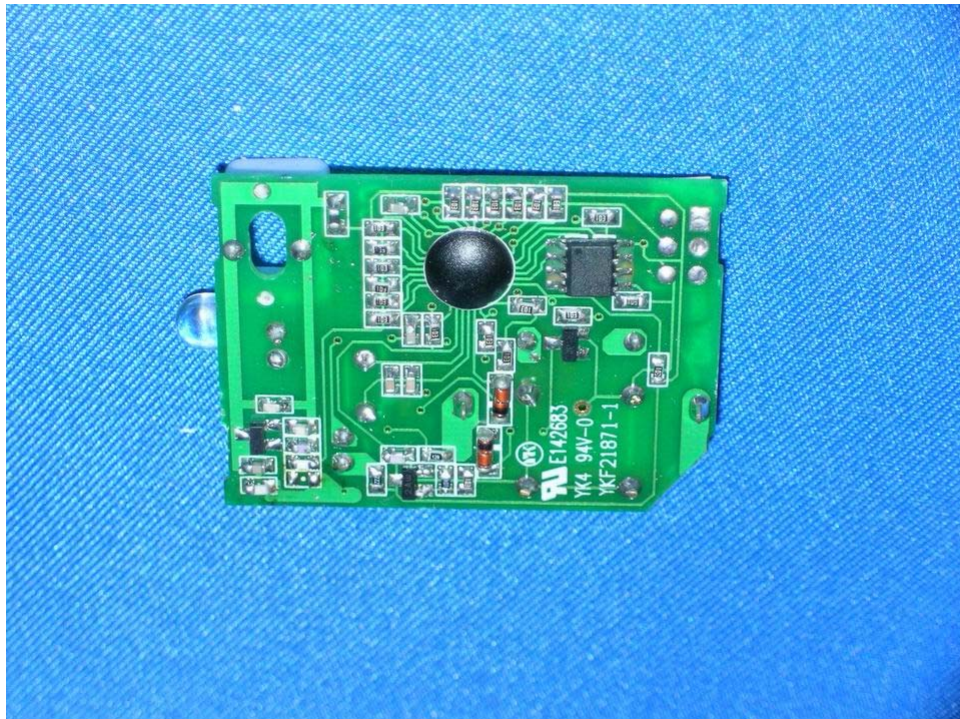

Test Setup

FCC ID : KUTCSL2

Internal Photo - 1 (300MHz)

Test Setup

FCC ID : KUTCSL2

Internal Photo - 2 (300MHz)

Internal Photo - 3 (300MHz)

Test Setup

FCC ID : KUTCSL2

Internal Photo – 4 (310MHz)

Internal Photo – 5 (310MHz)

Test Setup

FCC ID : KUTCSL2

Internal Photo – 6 (318MHz)

Internal Photo – 7 (318MHz)

Test Setup

FCC ID : KUTCSL2

Internal Photo – 8 (390MHz)

Internal Photo – 9 (390MHz)