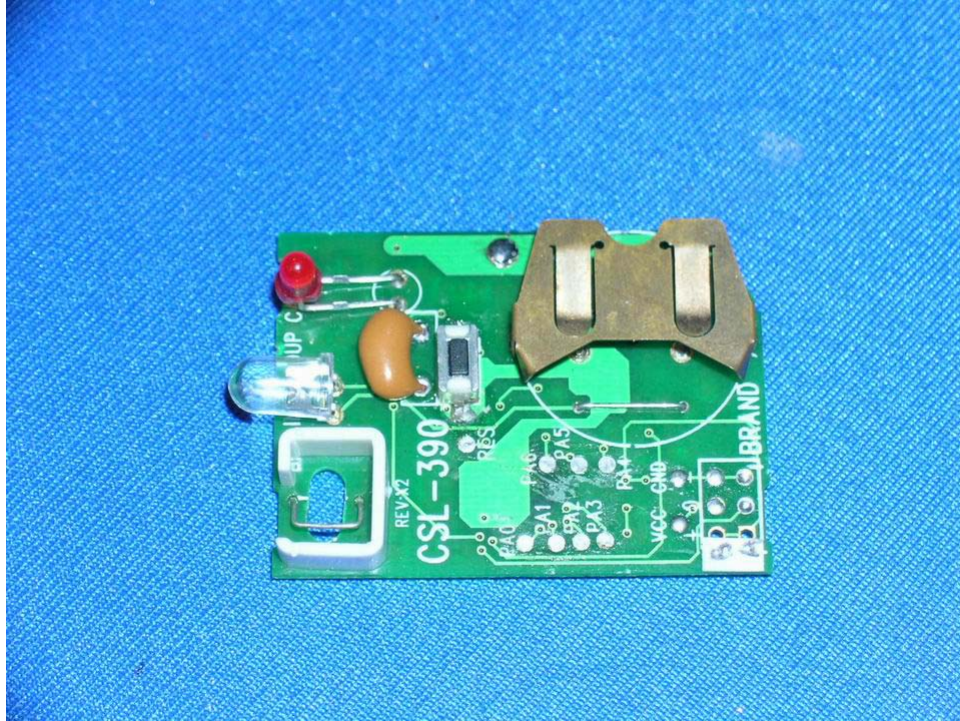

Test Setup

FCC ID : KUTCSL2

Internal Photo - 1 (300MHz)

Test Setup

FCC ID : KUTCSL2

Internal Photo - 2 (300MHz)

Internal Photo - 3 (300MHz)

Test Setup

FCC ID : KUTCSL2

Internal Photo – 4 (310MHz)

Internal Photo – 5 (310MHz)

Test Setup

FCC ID : KUTCSL2

Internal Photo – 6 (318MHz)

Internal Photo – 7 (318MHz)

Test Setup

FCC ID : KUTCSL2

Internal Photo – 8 (390MHz)

Internal Photo – 9 (390MHz)