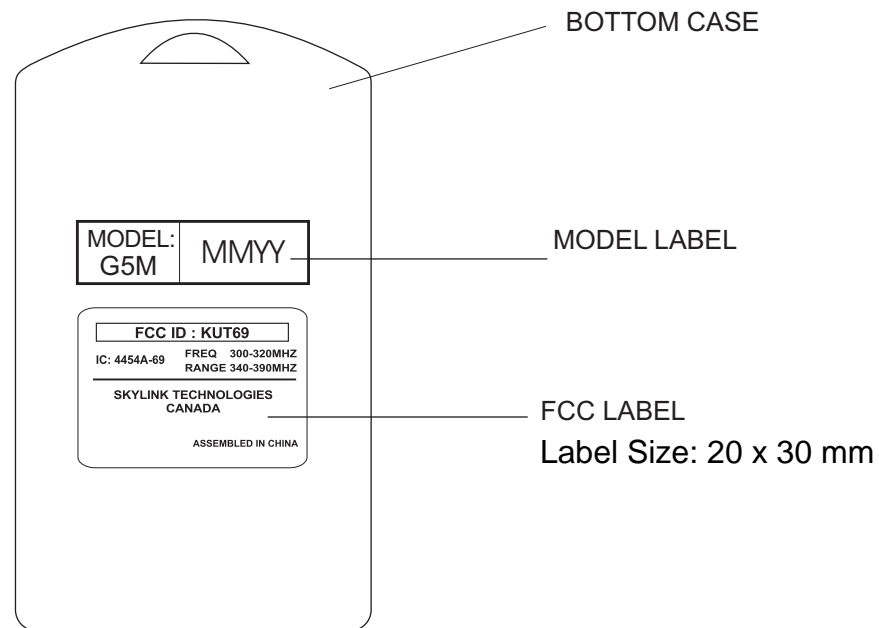

# PROPRIETARY INFORMATION

**CPL CAPITAL PROSPECT LTD.**

**MODEL : G5M**

**LABEL DIAGRAM**

**DATE : 11 NOV, 2005**

**PAGE : 1 OF 1**