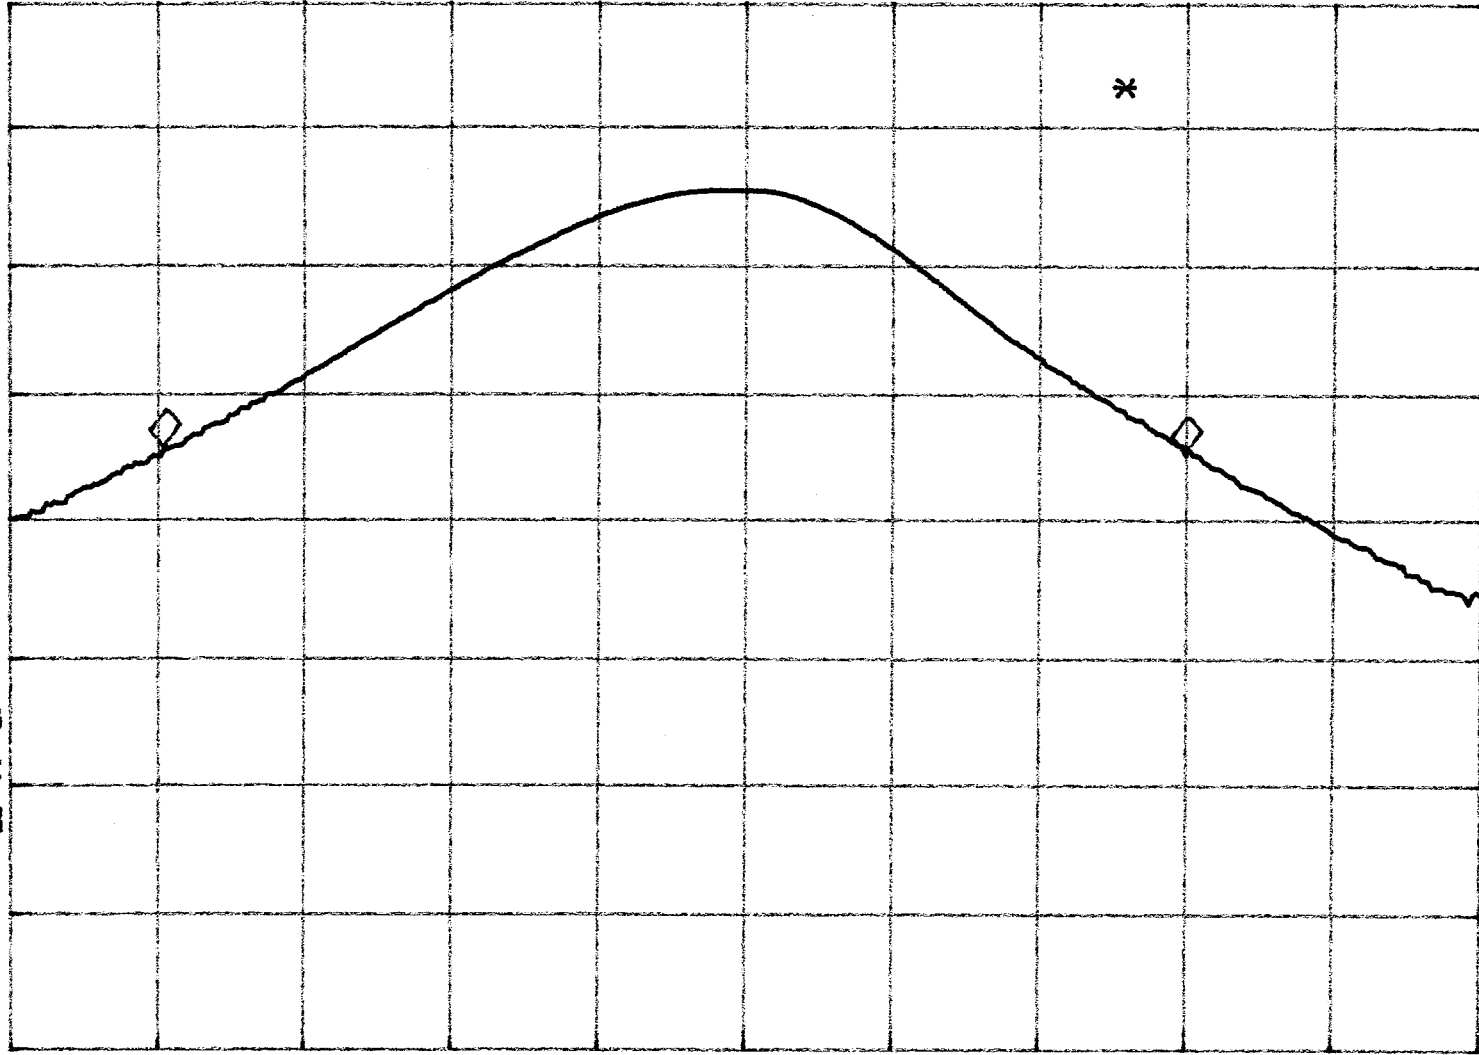

hp

REF -30.0 dBm

AT 10 dB

MKR 347.5 KHz

-.37 dB

PEAK
LOG
10
dB/

VA SB
SC FC
CORR

CENTER 318.0000 MHz

#RES BW 100 KHz

#VBW 10 KHz

SPAN 500.0 KHz

#SWP 75.0 msec