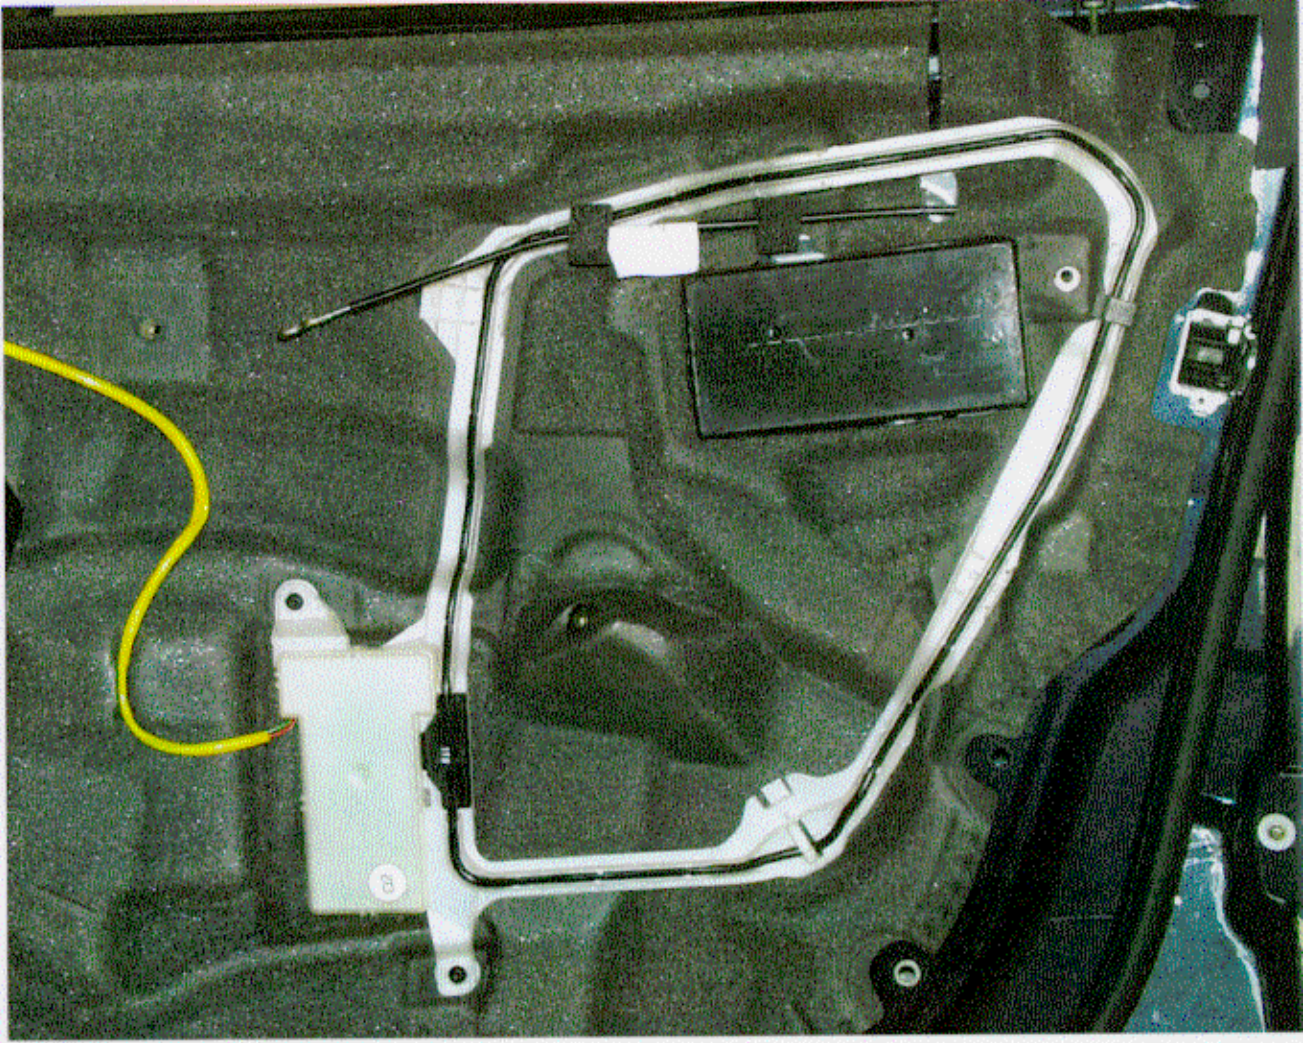

FCC ID: KR5VENUS

File No. T13826-1-10KG , Page D 8 of D 17

MIKES PRODUCT SERVICE GmbH Ohmstrasse 2-4 94342 Strasskirchen Tel:+9424-9407-0 Fax:+9424-9407-60 Rev.No. 7.1

FCC ID: KR5VENUS

File No. T13826-1-10KG , Page D 9 of D 17