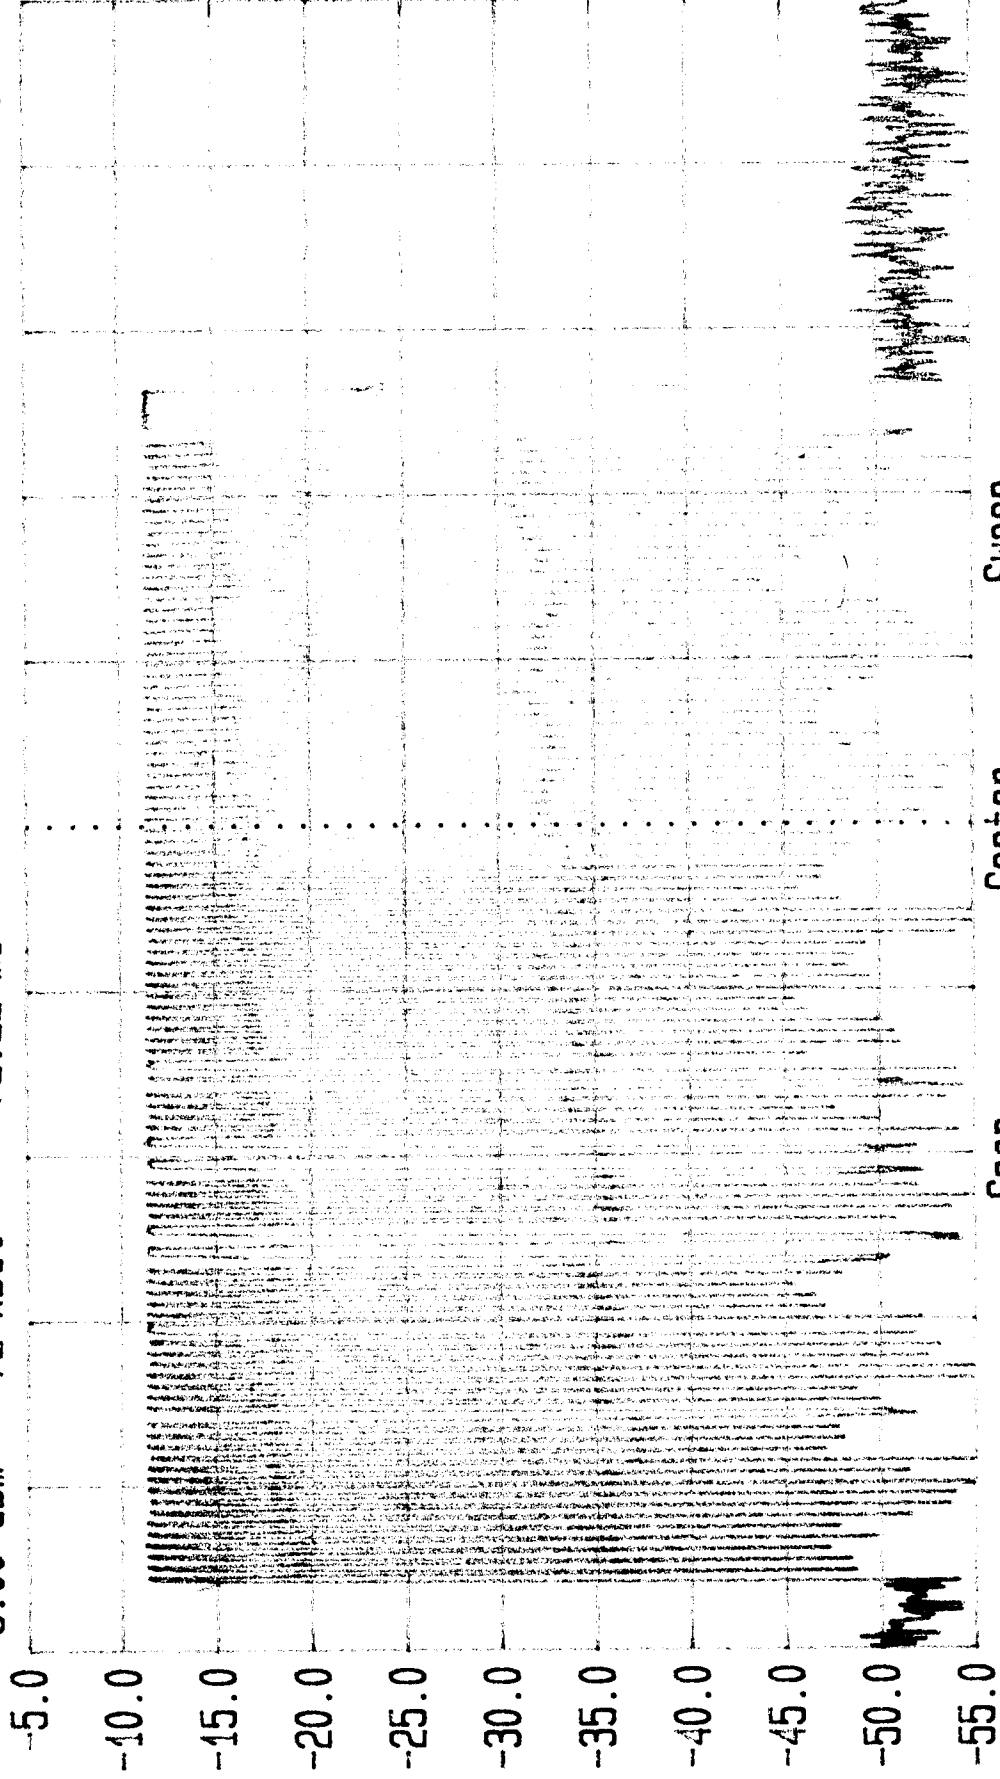

TRG

Ref.Lvl
-5.00 dBm

Delta
72 kBit

-7.25 dB
72.22 ms

Res.Bw
30.0 kHz [3dB]
TG.Lvl
Off
CF.Stp
3.000 kHz

Vid.Bw
100 kHz
RF.Att
20 dB
Unit

Sweep
100 ms

Center
125 kHz

Span
0 Hz

TRG

Ref.Lvl
-5.00 dBm

Delta
400 kBit

-27.32 dB
400.00 ms

Res.Bw
30.0 kHz [3dB]
TG.Lvl
Off
CF.Stp
3.000 kHz

Vid.Bw
100 kHz
RF.Att
20 dB
Unit
[dBm]

Span
0 Hz

Center
125 kHz

Sweep
500 ms