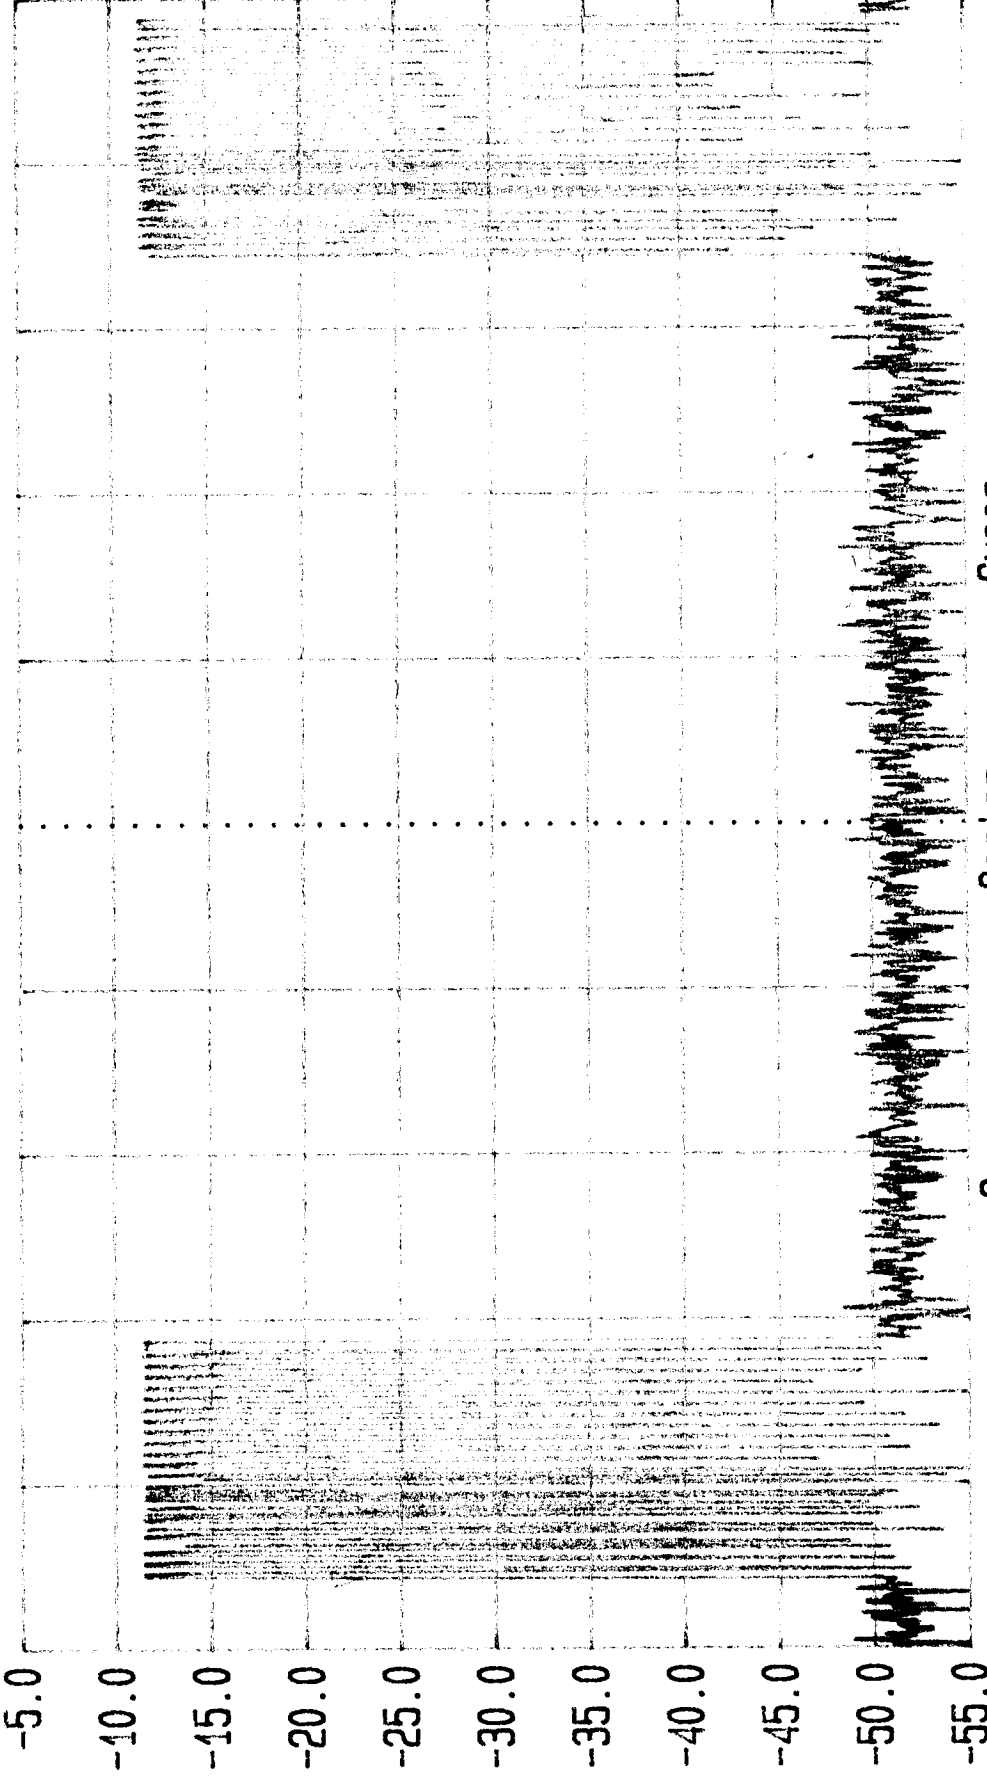

TRG

Ref.Lvl
-5.00 dBm

Delta
72 kBit

-7.25 dB
72.22 ms

Res.Bw
30.0 kHz [3dB]
TG.Lvl
Off
CF.Stp
3.000 kHz

Vid.Bw
100 kHz
RF.Att
20 dB
Unit

Sweep
100 ms

Center
125 kHz

Span
0 Hz

TRG

Ref.Lvl
-5.00 dBm

Delta
400 kBit

-27.32 dB
400.00 ms

Res.Bw
30.0 kHz [3dB]
TG.Lvl
Off
CF.Stp
3.000 kHz

Vid.Bw
100 kHz
RF.Att
20 dB
Unit
[dBm]

Span
0 Hz

Center
125 kHz

Sweep
500 ms