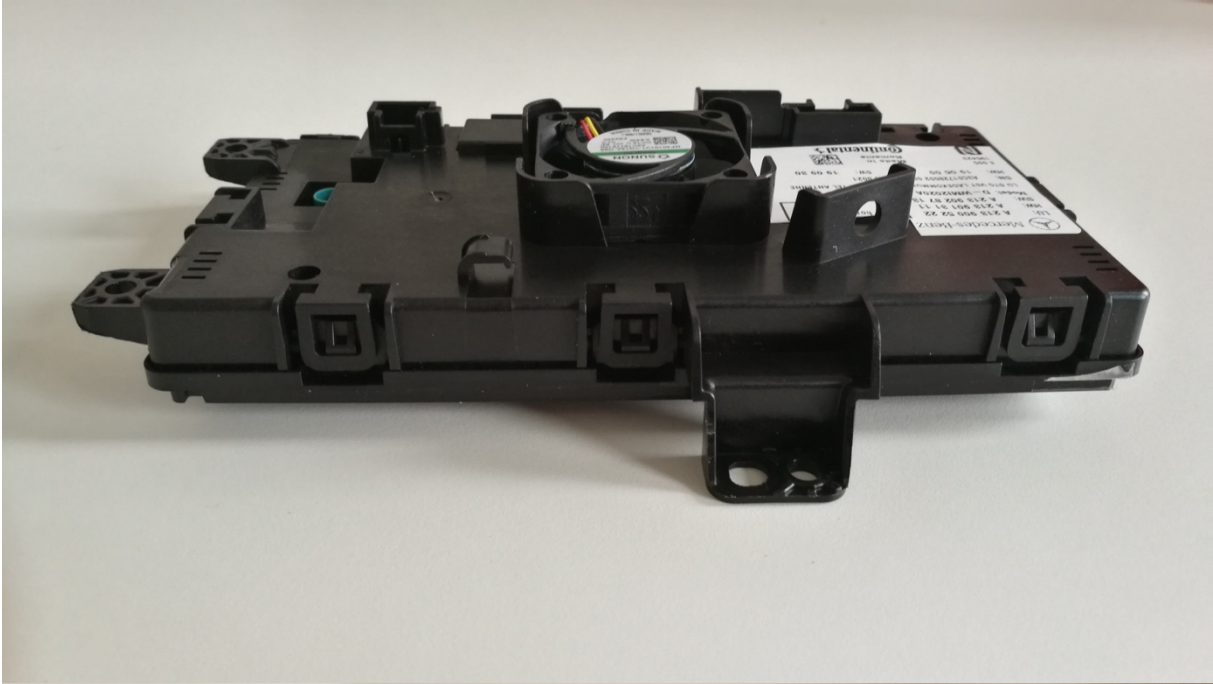

D-WMI2020A external photos

high variant

Mercedes-Benz
LU: A 213 802 32 22
HW: A 213 801 31 11
SW: A 213 802 87 13
Model: D-INWISZIDA
LU STEU VERLASECHUNGNAU, TELEKOM TELEKOM
SN: A307730012.00 1514 J1007 19 06 00
HW: 19 06 00
E 405
198403
Made in
Germany
Continental

low variant