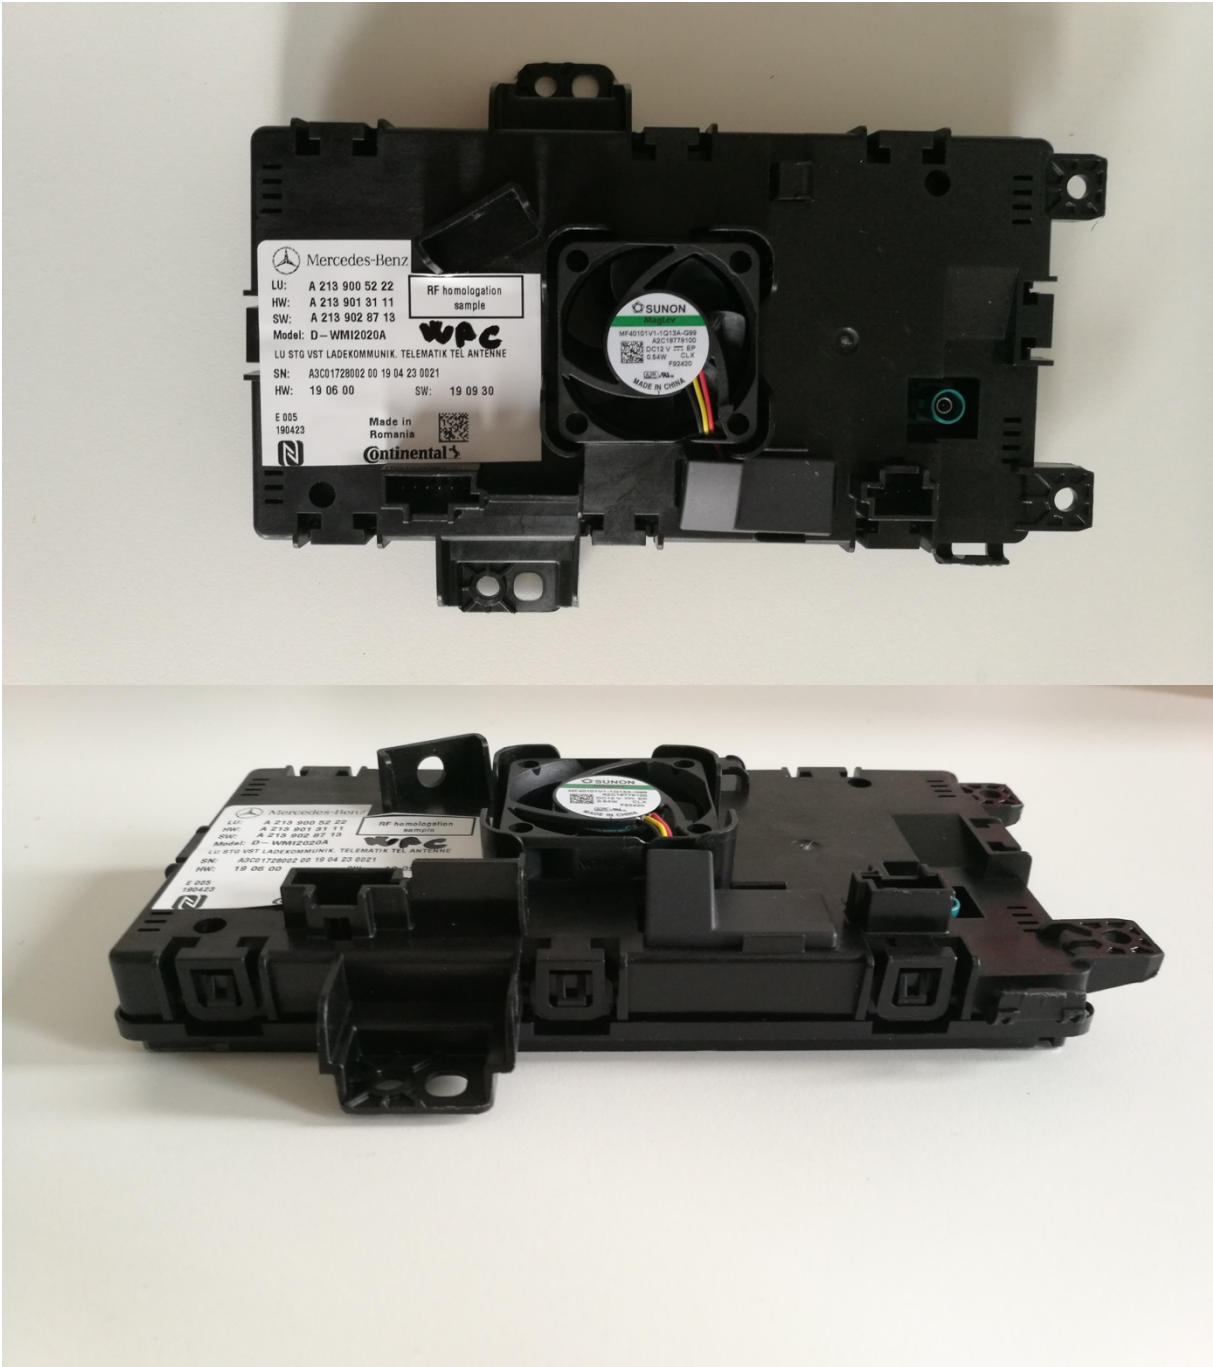

D-WMI2020A external photos

high variant

Mercedes-Benz
LU: A 213 802 32 22
HW: A 213 801 31 11
SW: A 213 802 87 13
Model: D-INWISZIDA
LU STEU VERLASECHUNGNAU, TELEKOM TELEKOM
SN: A307730012.00 1514 J1007 19 06 00
HW: 19 06 00
E 405
198403
Made in
Germany
Continental

low variant