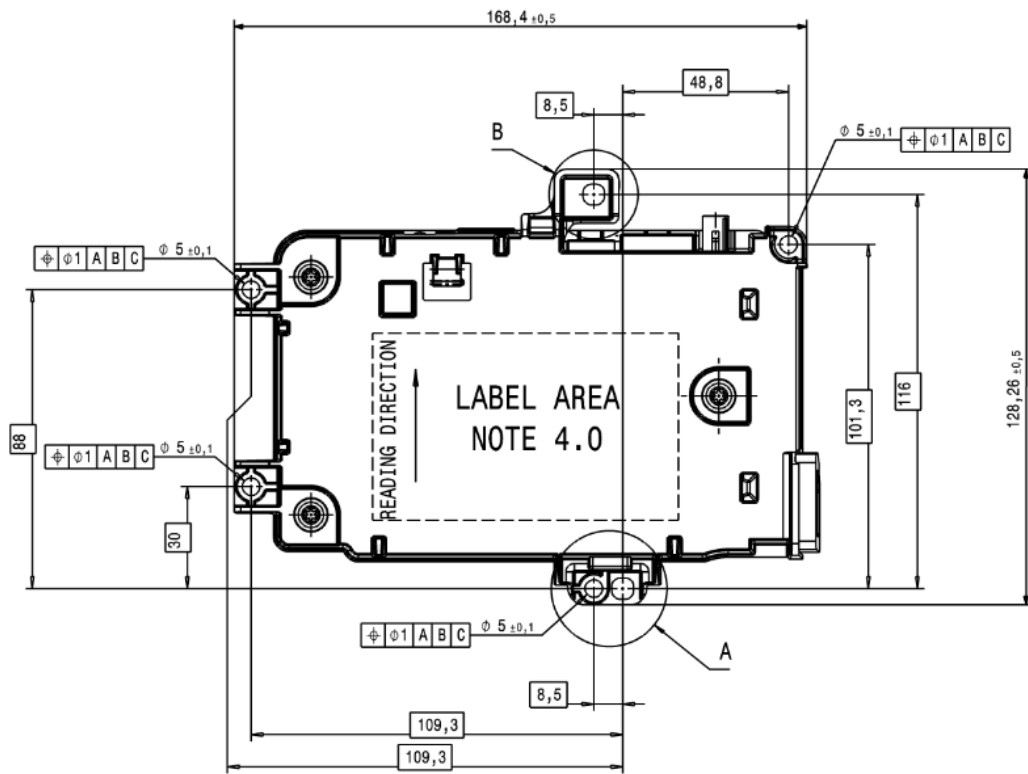

Label

CONTINENTAL

WMI

RADIO TRANSMITTER

Model: D-WMI 2015 A

DZ5	IC-Genehmigungszeichen [Funkvorschriften] fuer CAN gemaess IC RSS-Gen
	IC approval mark [Radio regulations] for CAN according to IC RSS-Gen

DZ10	FCC-Genehmigungszeichen ("FCC ID") [Funkvorschriften] fuer USA gemaess 47 CFR 15
	FCC approval mark (FCC ID) [Radio regulations] for USA according to 47 CFR 15

DRAFT Label Model D-WMI 2015 A