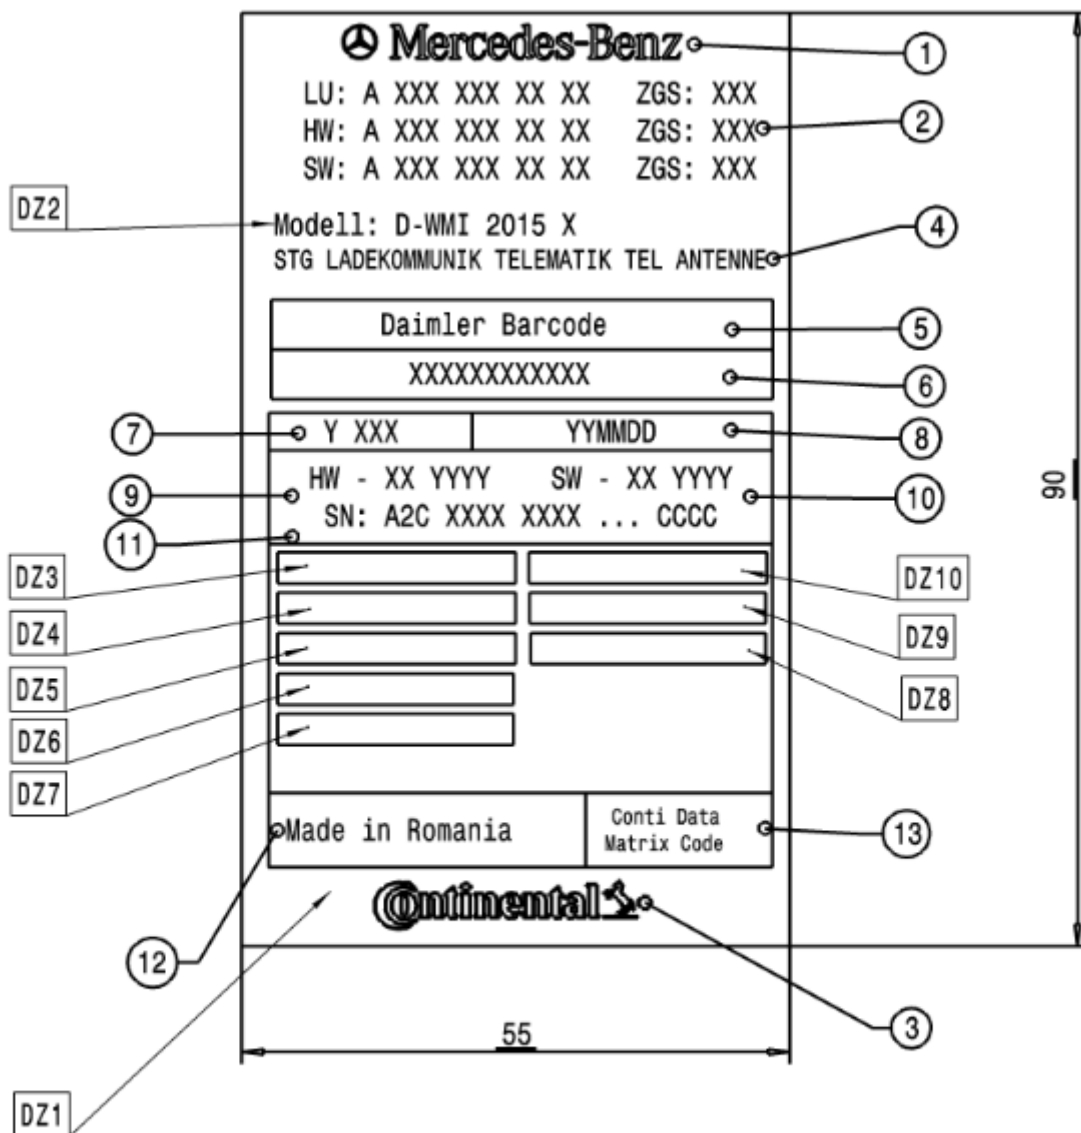

Label

CONTINENTAL

WMI

RADIO TRANSMITTER

Model: D-WMI 2015 A

DZ5	IC-Genehmigungszeichen [Funkvorschriften] fuer CAN gemaess IC RSS-Gen
	IC approval mark [Radio regulations] for CAN according to IC RSS-Gen

DZ10	FCC-Genehmigungszeichen ("FCC ID") [Funkvorschriften] fuer USA gemaess 47 CFR 15
	FCC approval mark (FCC ID) [Radio regulations] for USA according to 47 CFR 15

DRAFT Label Model D-WMI 2015 A