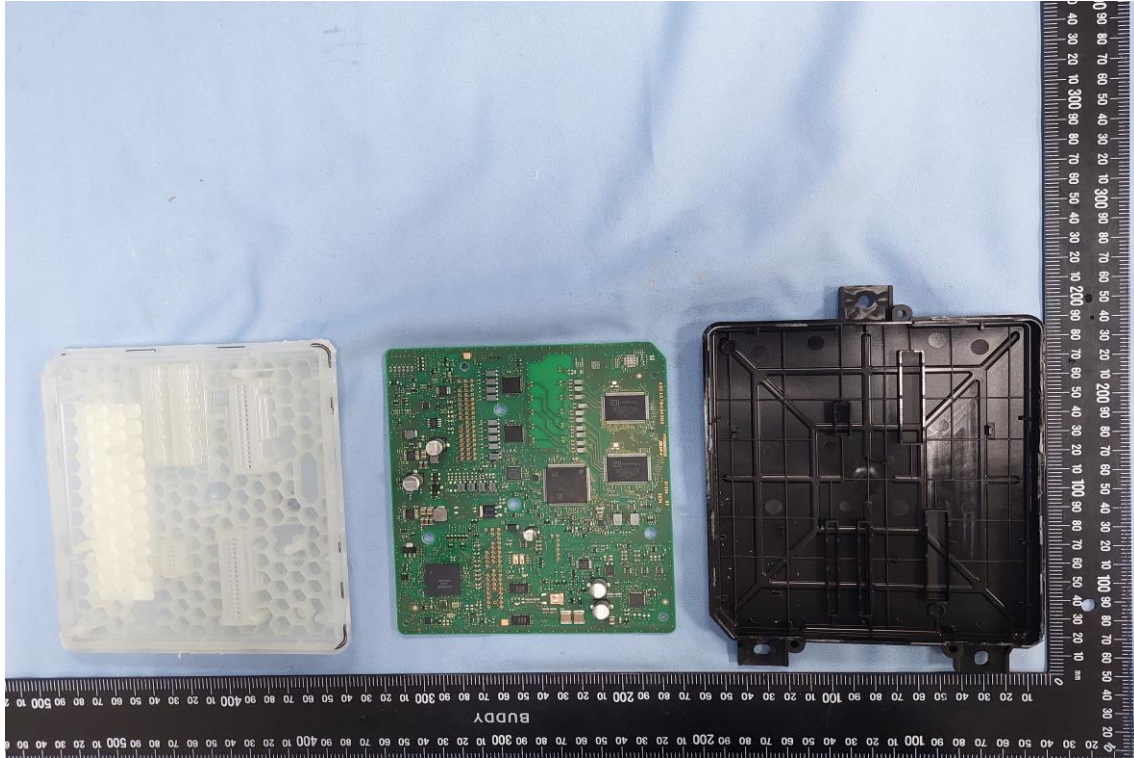

## INTERNAL PHOTOGRAPHS OF EUT

## Module & Crystal

(MAXIM / MAX2143PGGH; A2C02889100)