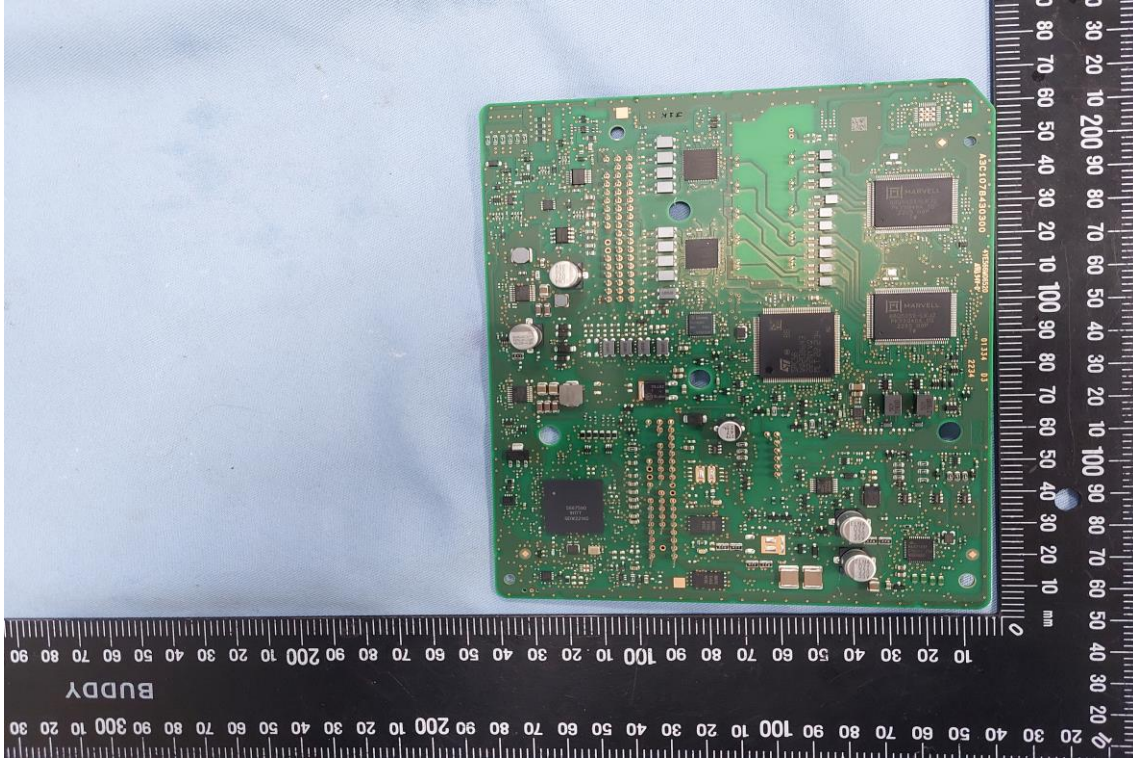

## INTERNAL PHOTOGRAPHS OF EUT

## Module & Crystal

(MAXIM / MAX2143PGGH; A2C02889100)