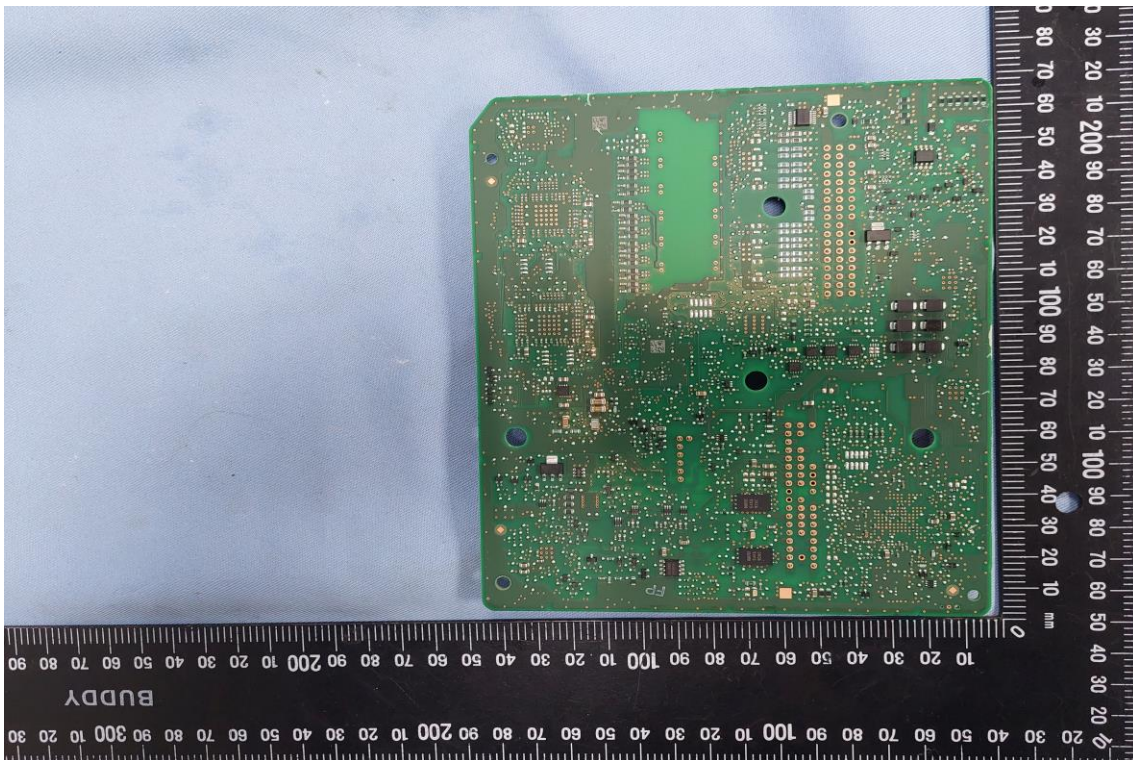

## INTERNAL PHOTOGRAPHS OF EUT

## Module & Crystal

(MAXIM / MAX2143PGGH; A2C02889100)