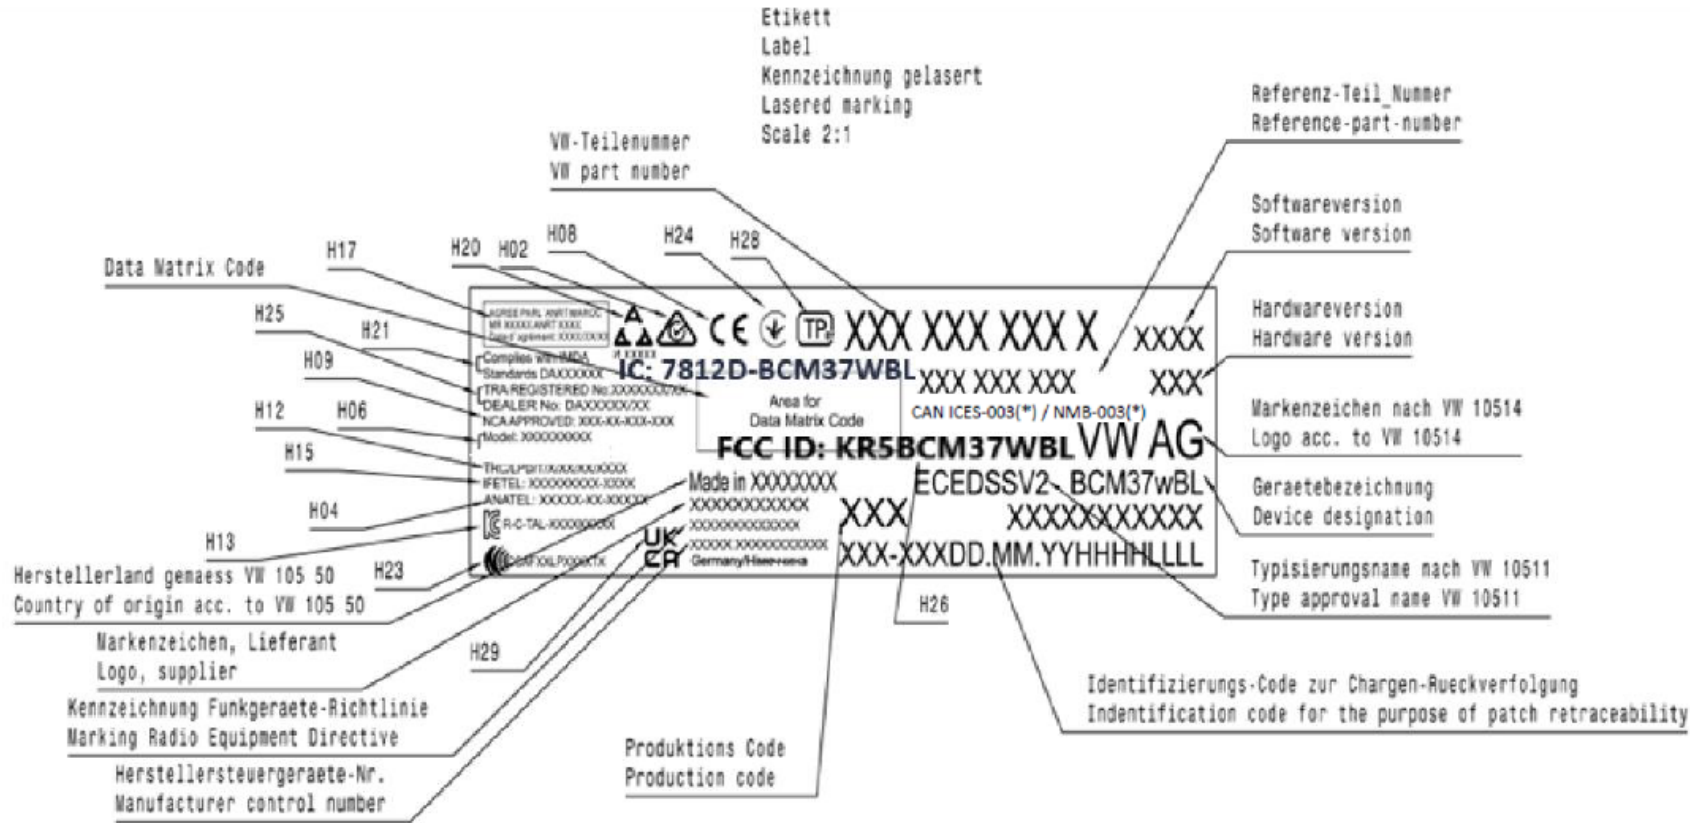

BCM37WBL Label design

FCC ID: KR5BCM37WBL

IC: 7812D-BCM37WBL

Continental / BCM37WBL

Label 位置