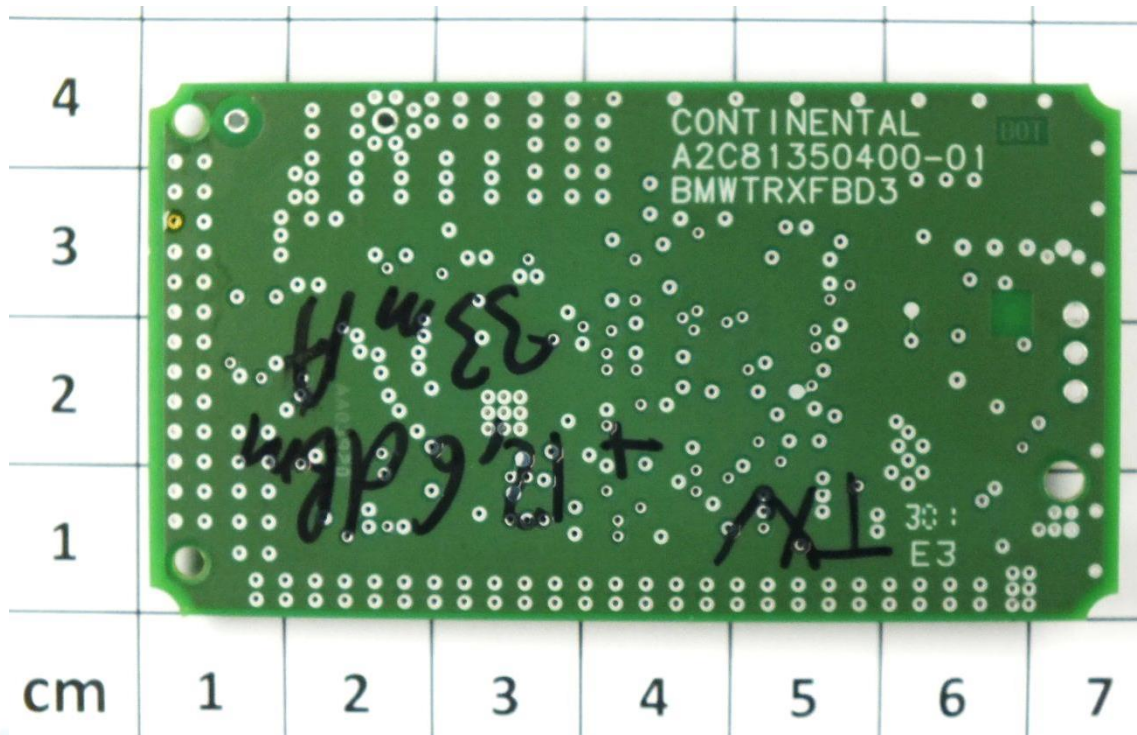

FCC ID: KR5A2C35029700

IC ID: 7812D-35029700

Internal view:

FCC ID: KR5A2C35029700

IC ID: 7812D-35029700

FCC ID: KR5A2C35029700

IC ID: 7812D-35029700

Integrated antenna: