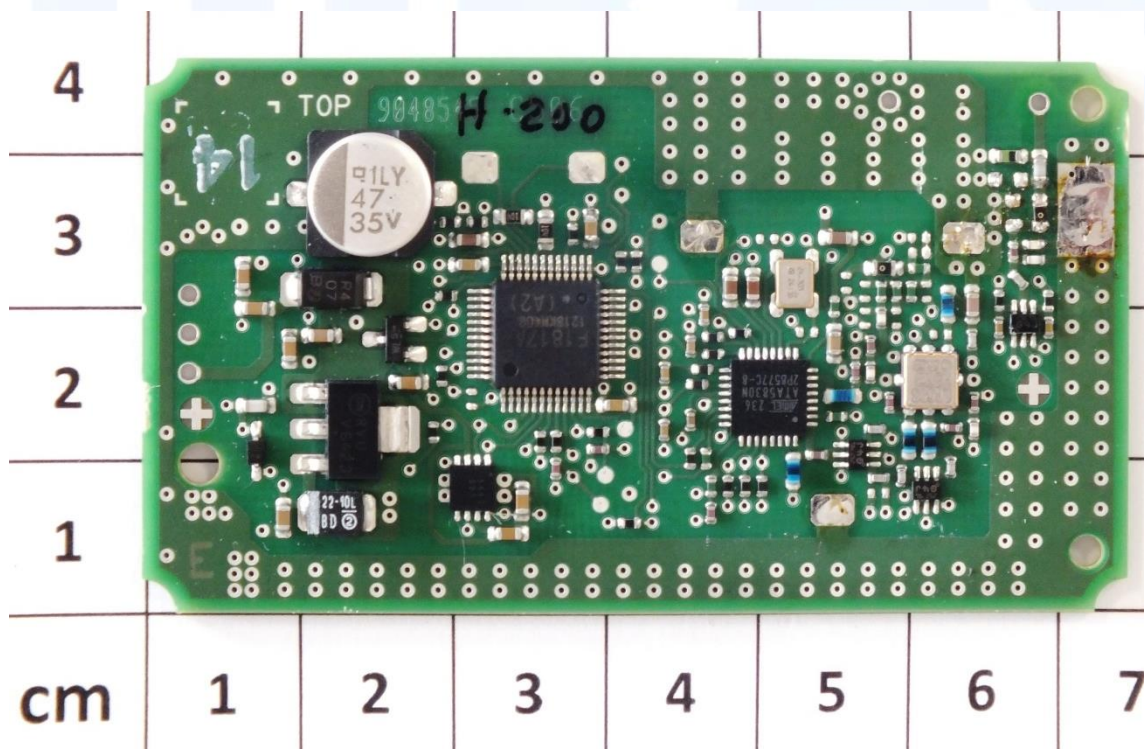

FCC ID: KR5A2C35029700

IC ID: 7812D-35029700

Internal view:

FCC ID: KR5A2C35029700

IC ID: 7812D-35029700

FCC ID: KR5A2C35029700

IC ID: 7812D-35029700

Integrated antenna: