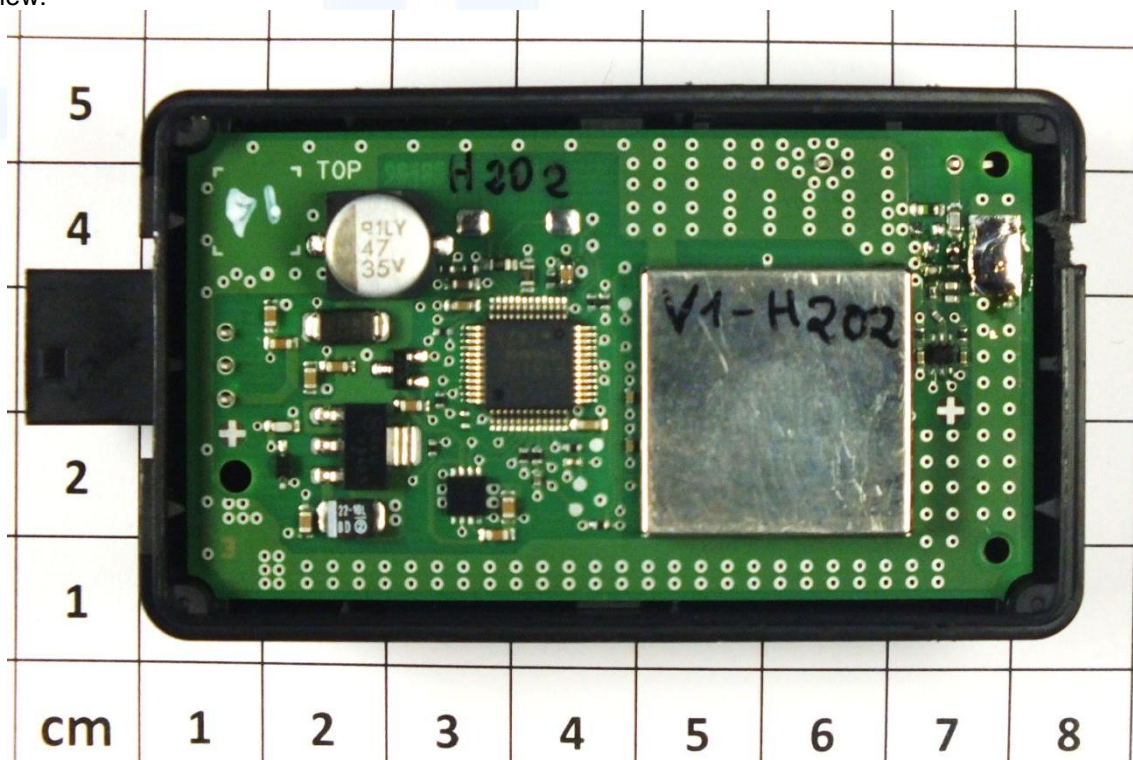

FCC ID: KR5A2C35029700

IC ID: 7812D-35029700

Internal view:

FCC ID: KR5A2C35029700

IC ID: 7812D-35029700

FCC ID: KR5A2C35029700

IC ID: 7812D-35029700

Integrated antenna: