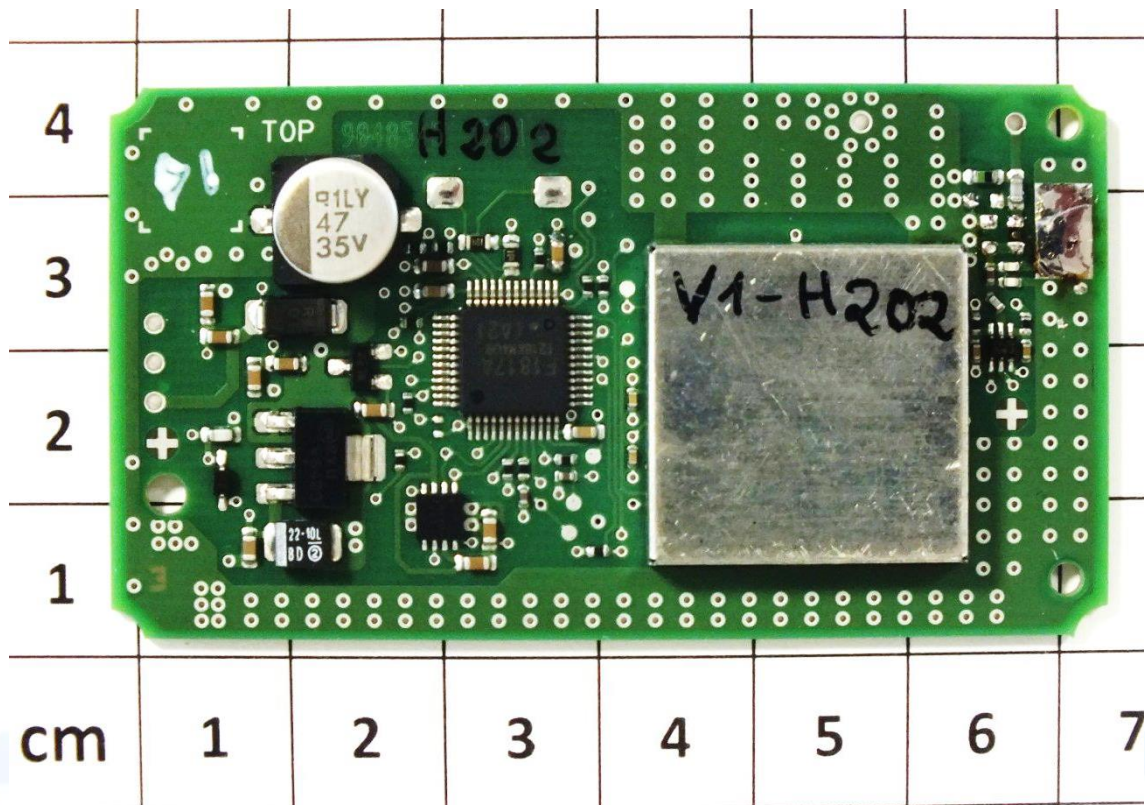

FCC ID: KR5A2C35029700

IC ID: 7812D-35029700

Internal view:

FCC ID: KR5A2C35029700

IC ID: 7812D-35029700

FCC ID: KR5A2C35029700

IC ID: 7812D-35029700

Integrated antenna: