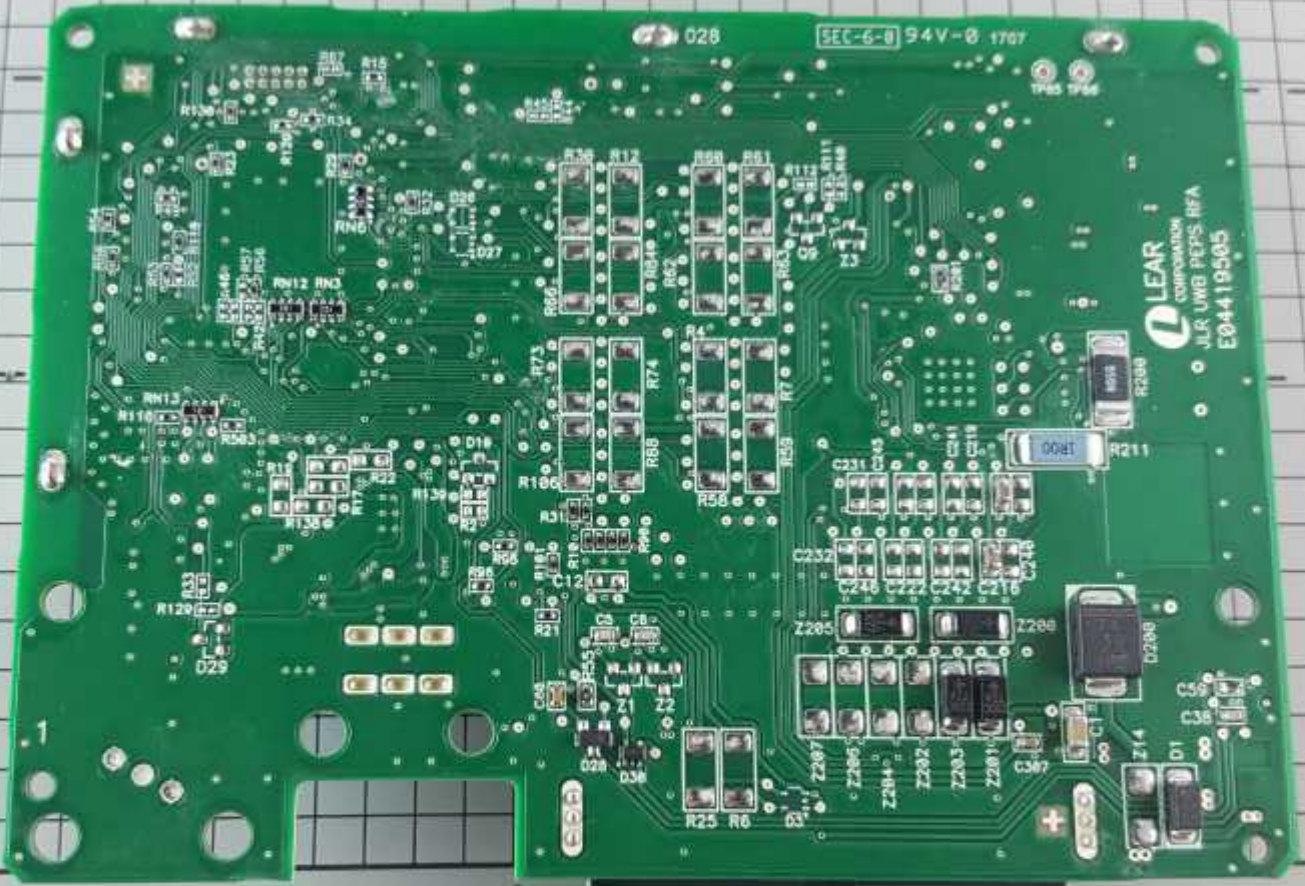

SEC-6-8 94V-8 1707

LEAR
compression
JULI UM81 PEPS NFA
E84418505

2

31 30 29 28 27 26 25 24 23 22 21 20 19 18 17 16 15 14 13 12 11 10

028

SEC-6-8 94V-8 1707

LEAR
CORPORATION
JLR UWB PEPS RFA
E04419505

JAGUAR
Made in Czech Republic

D00MB
5C811F00
JPLA-15K603-AB
16/12/08