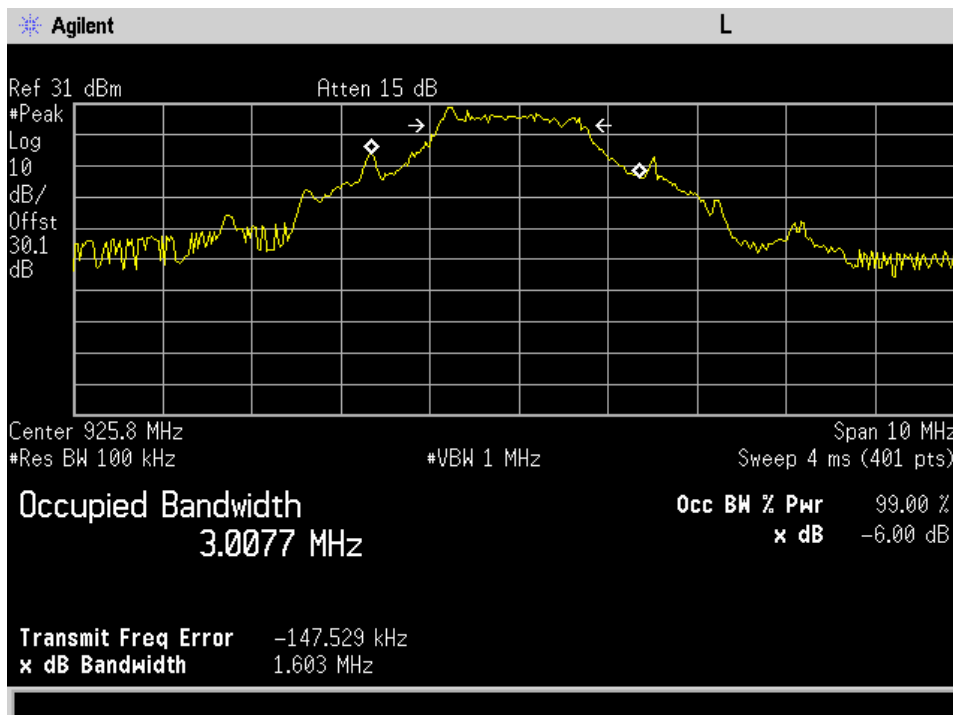

4M high ch_OCBW