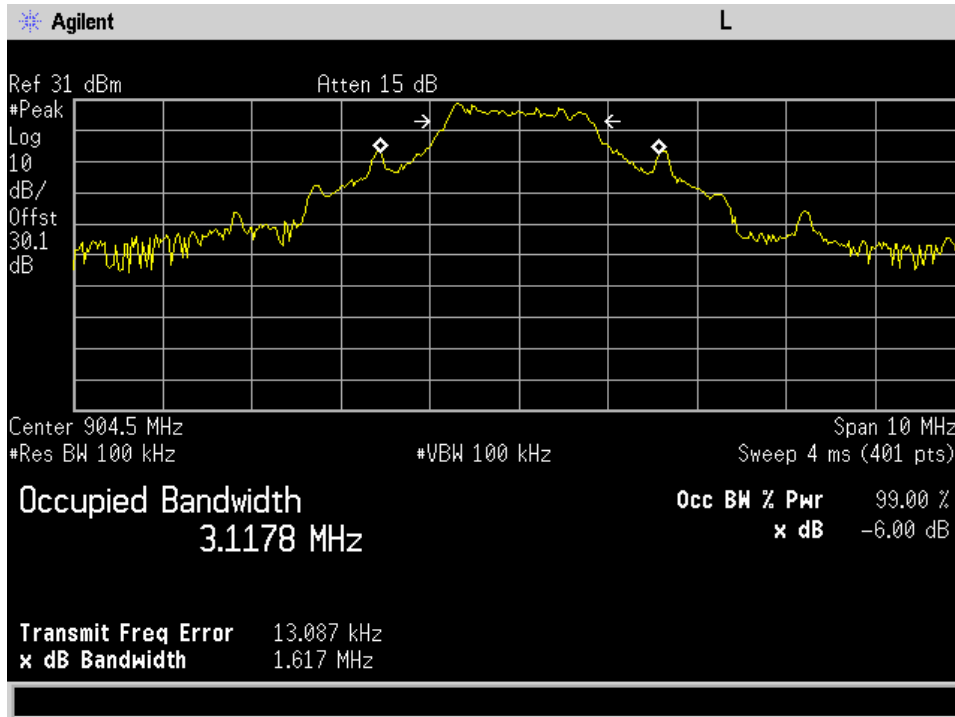

4M low ch_OCBW