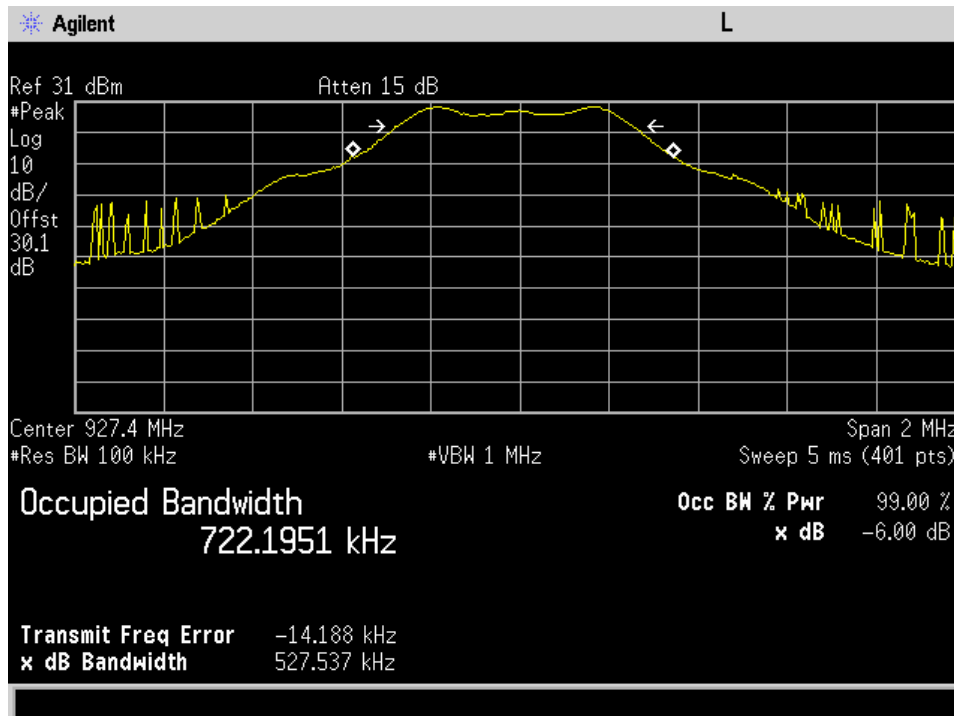

500 high ch_OCBW