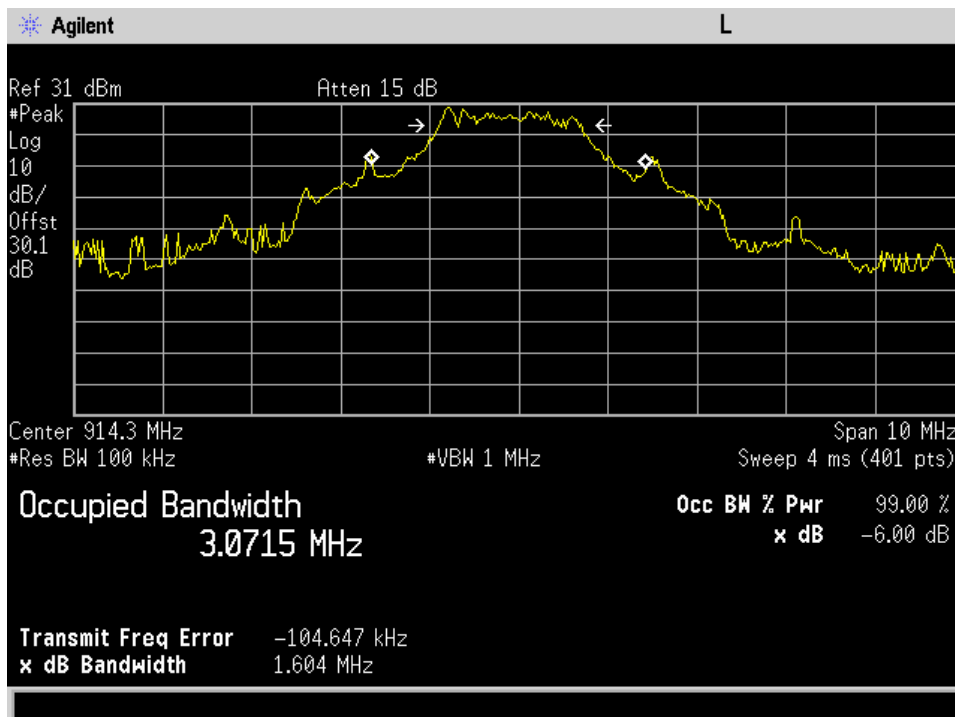

4M mid ch_OCBW