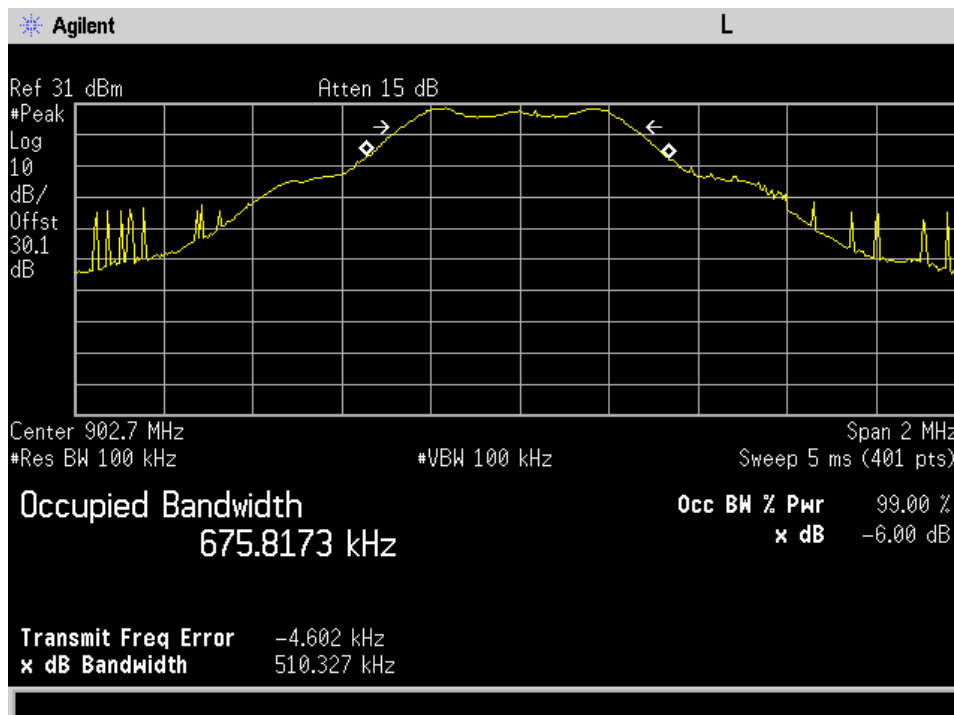

500 low ch_OCBW