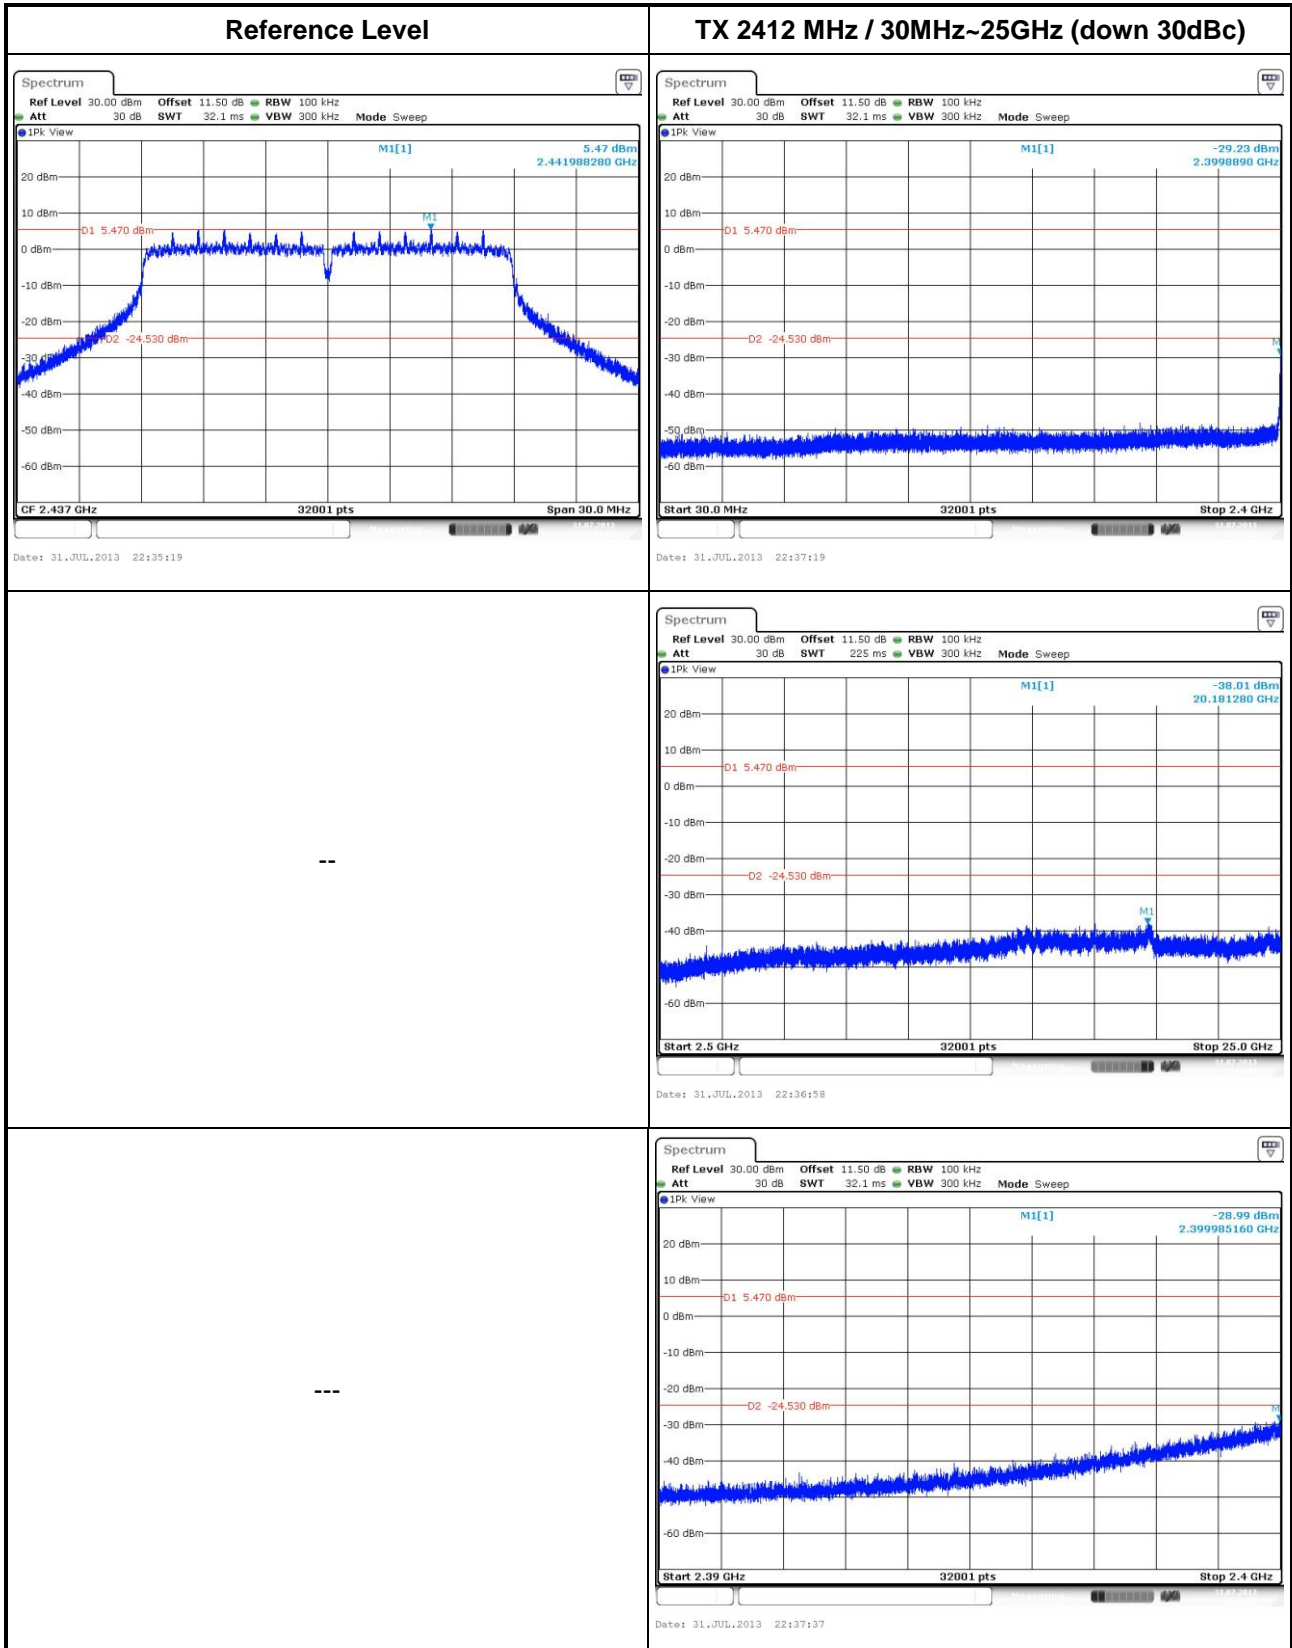

802.11n HT20

802.11n HT40

Operating mode 2
802.11b

802.11g

802.11n HT20