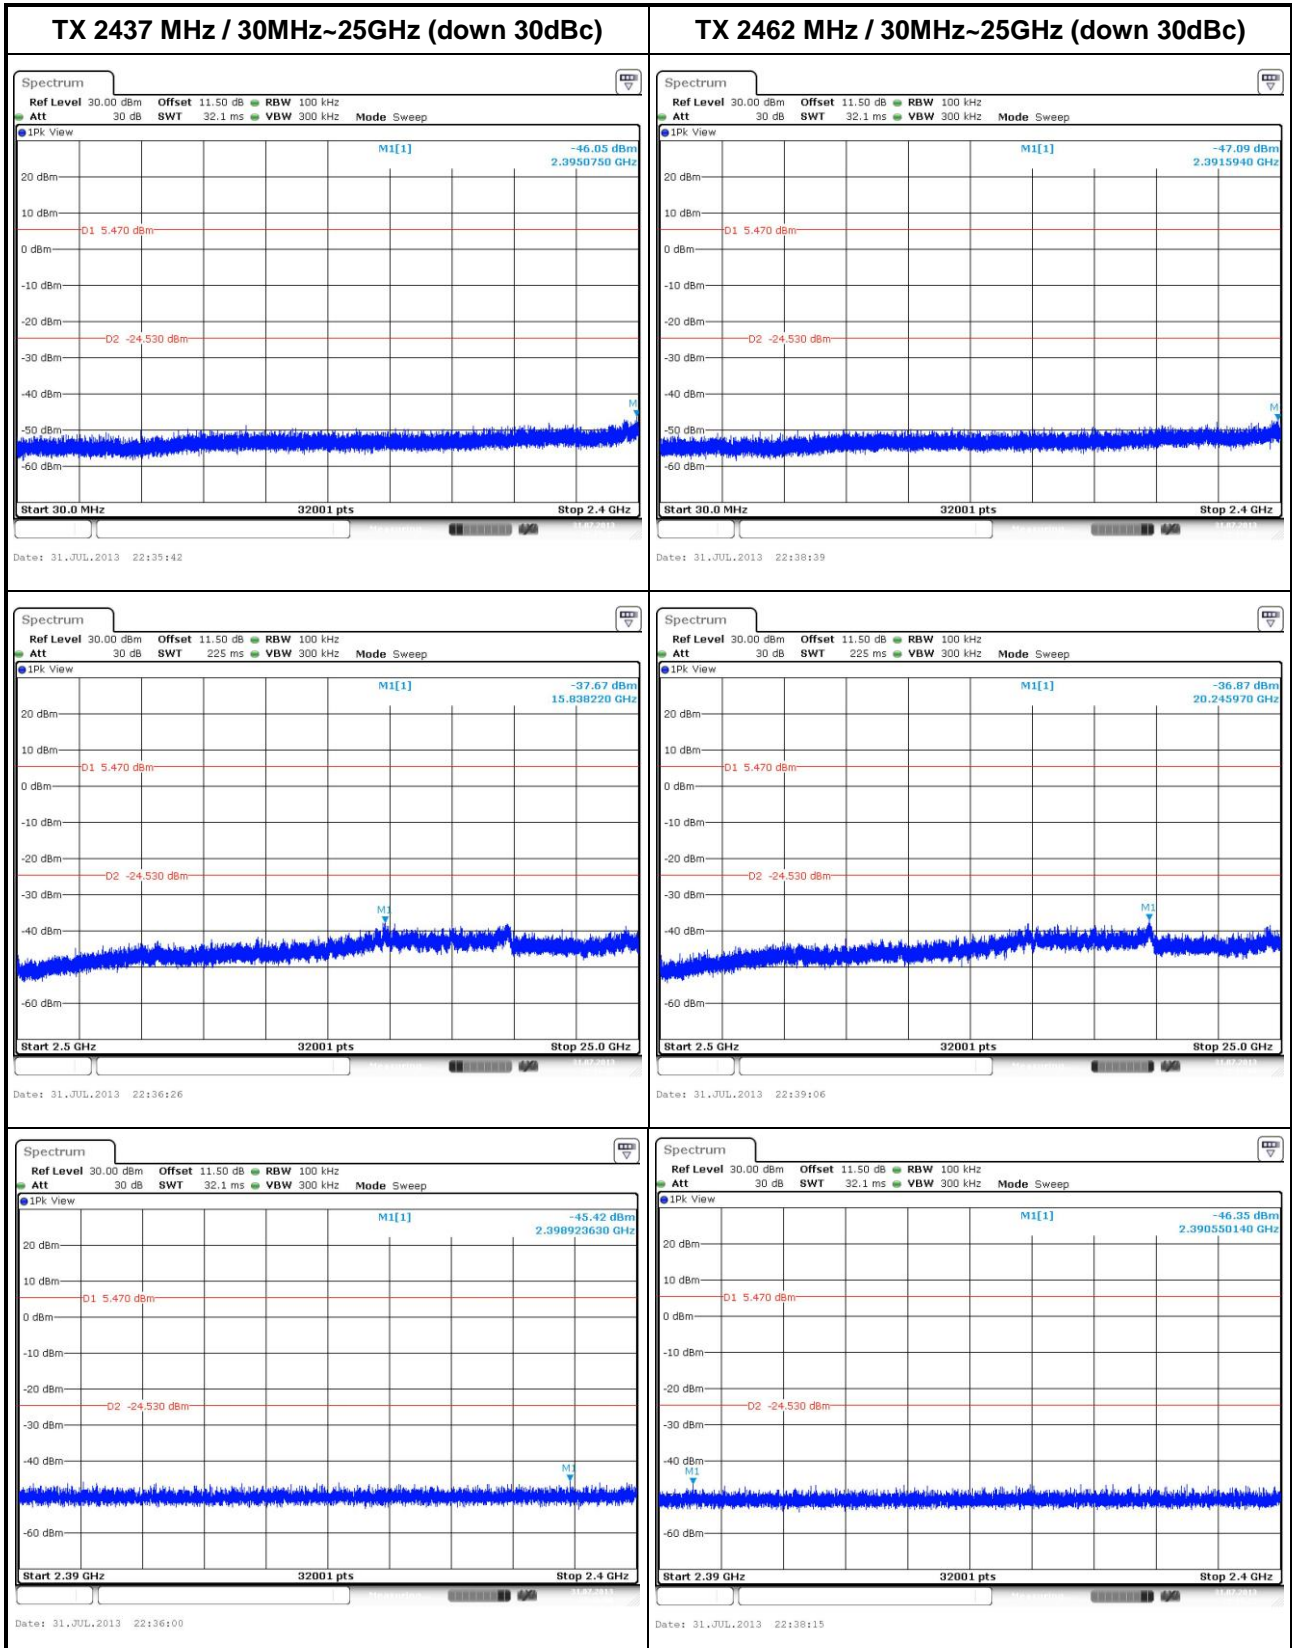

802.11n HT20

802.11n HT40

Operating mode 2
802.11b

802.11g

802.11n HT20