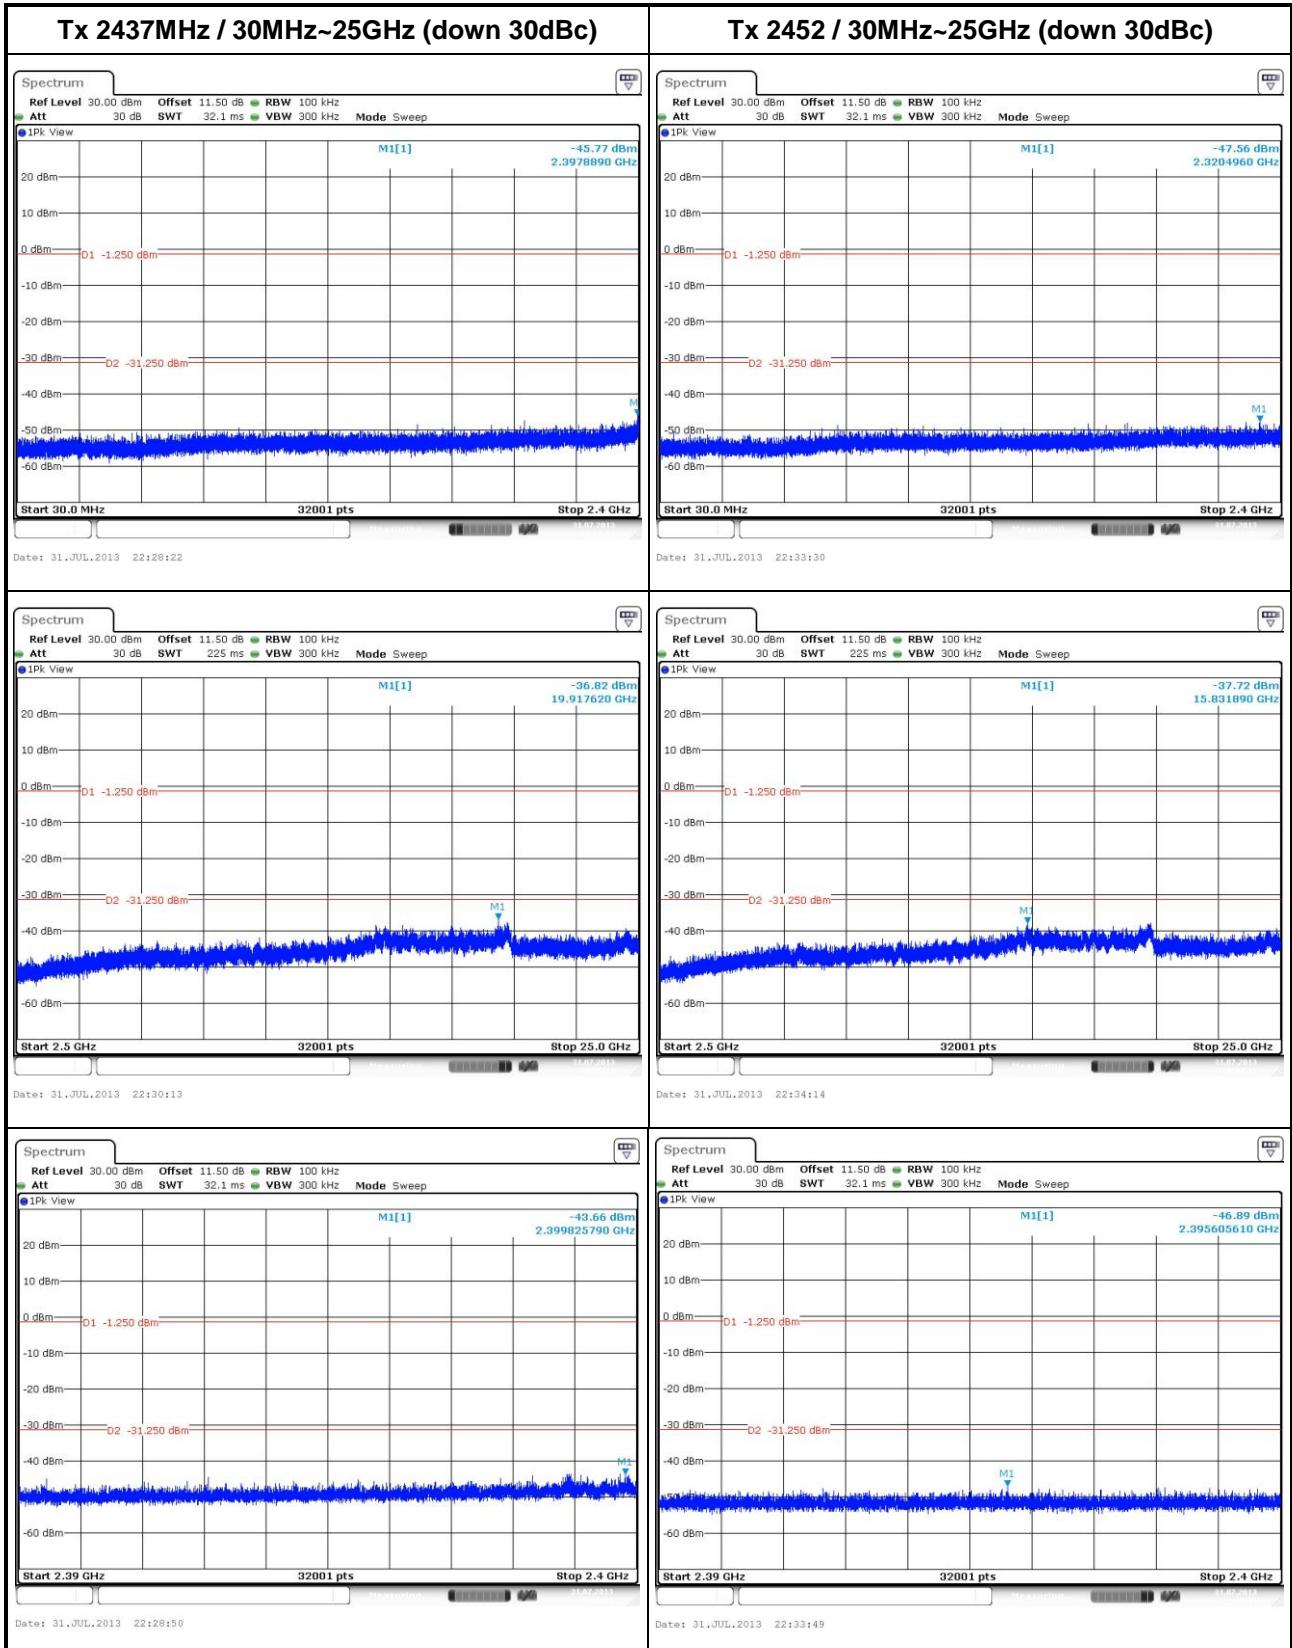

802.11n HT20

802.11n HT40

Operating mode 2
802.11b

802.11g

802.11n HT20