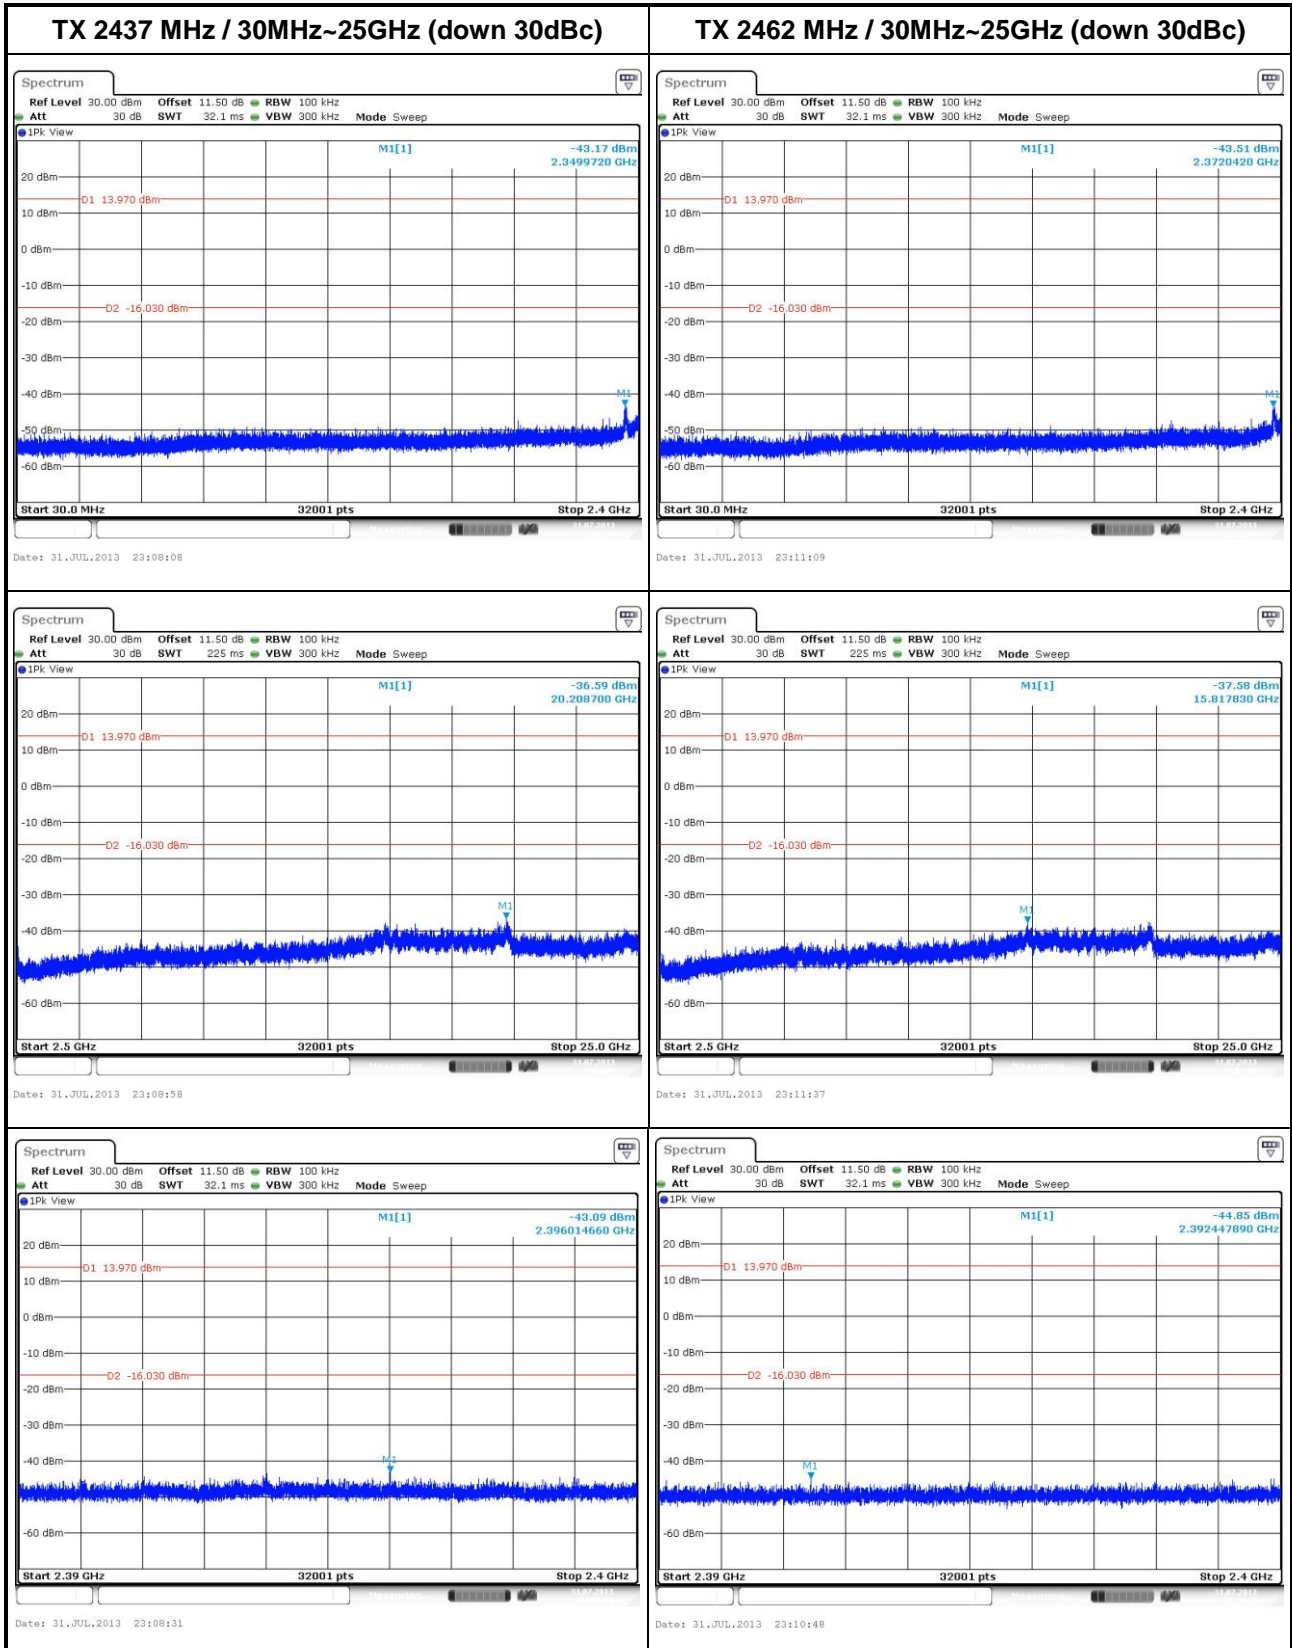

802.11n HT20

802.11n HT40

Operating mode 2
802.11b

802.11g

802.11n HT20