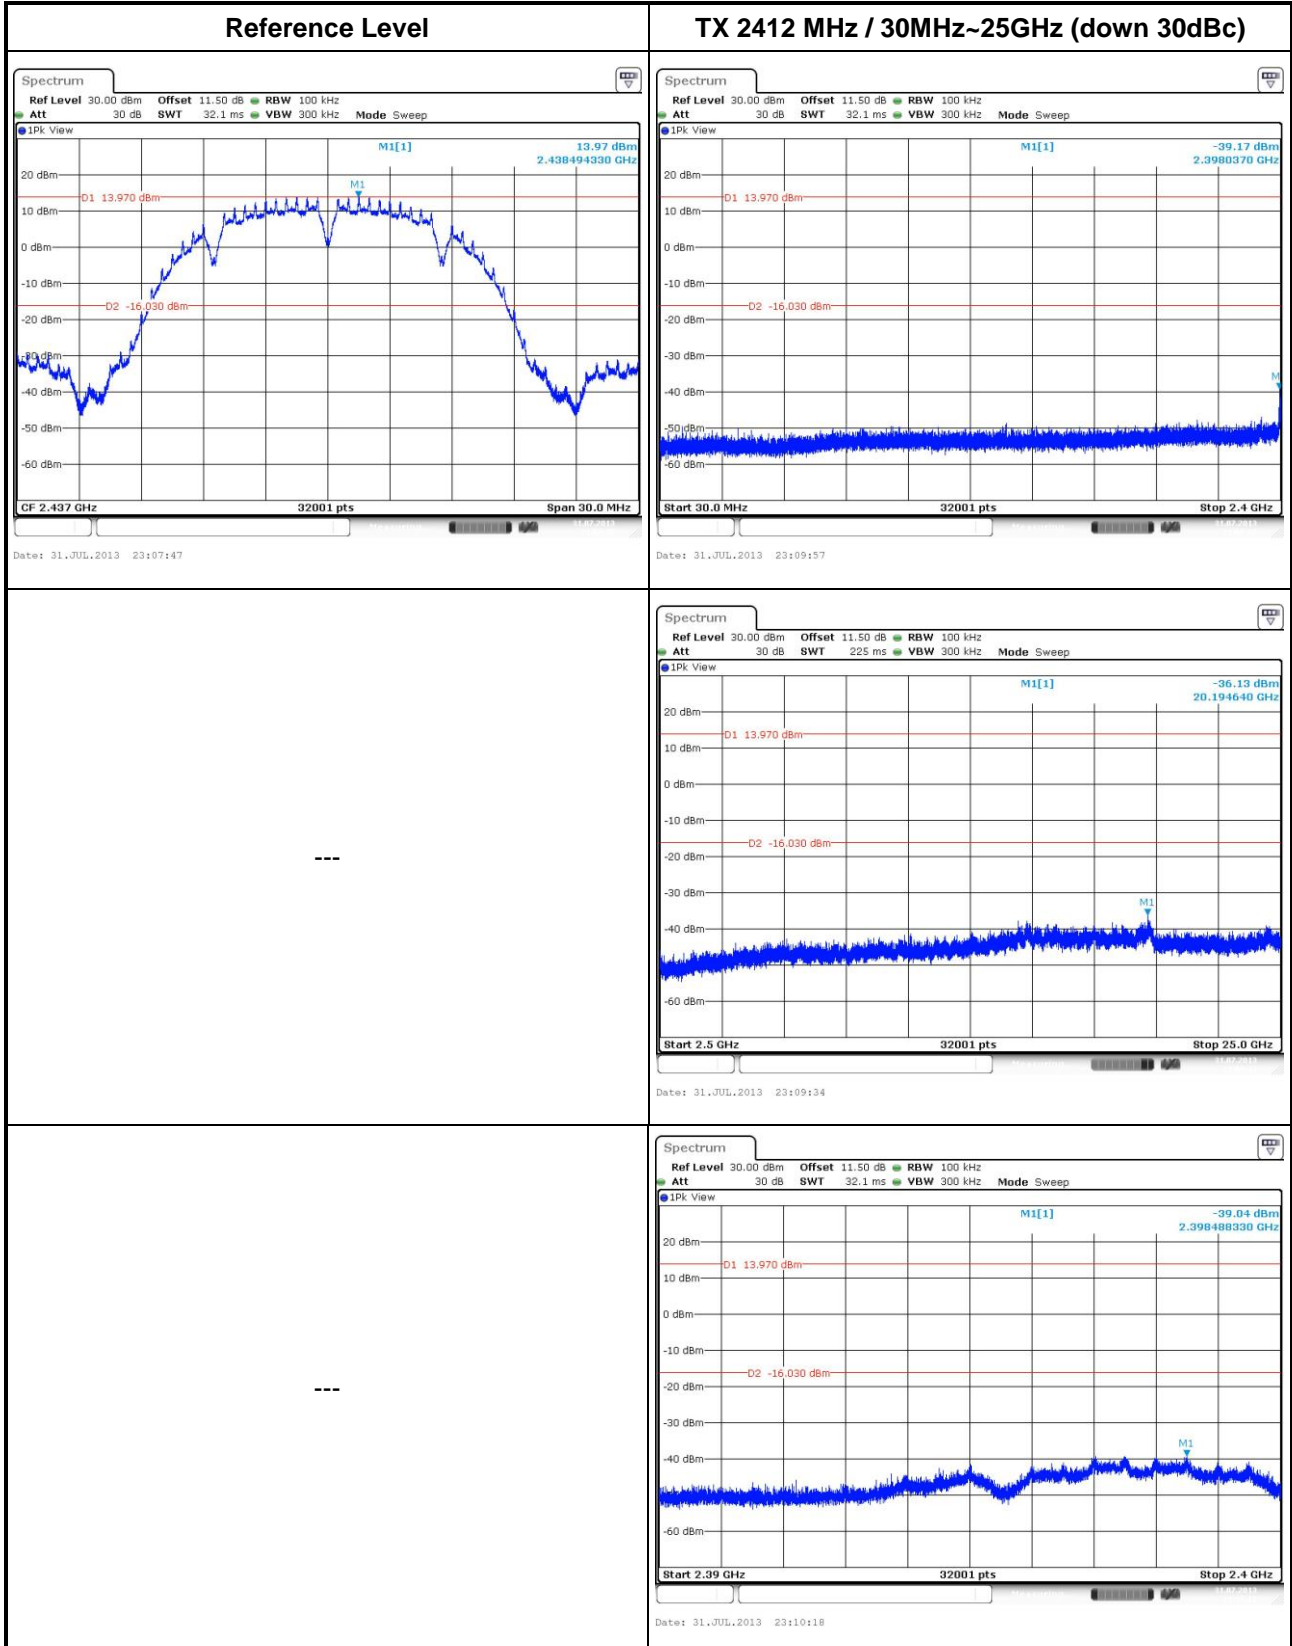

802.11n HT20

802.11n HT40

Operating mode 2
802.11b

802.11g

802.11n HT20