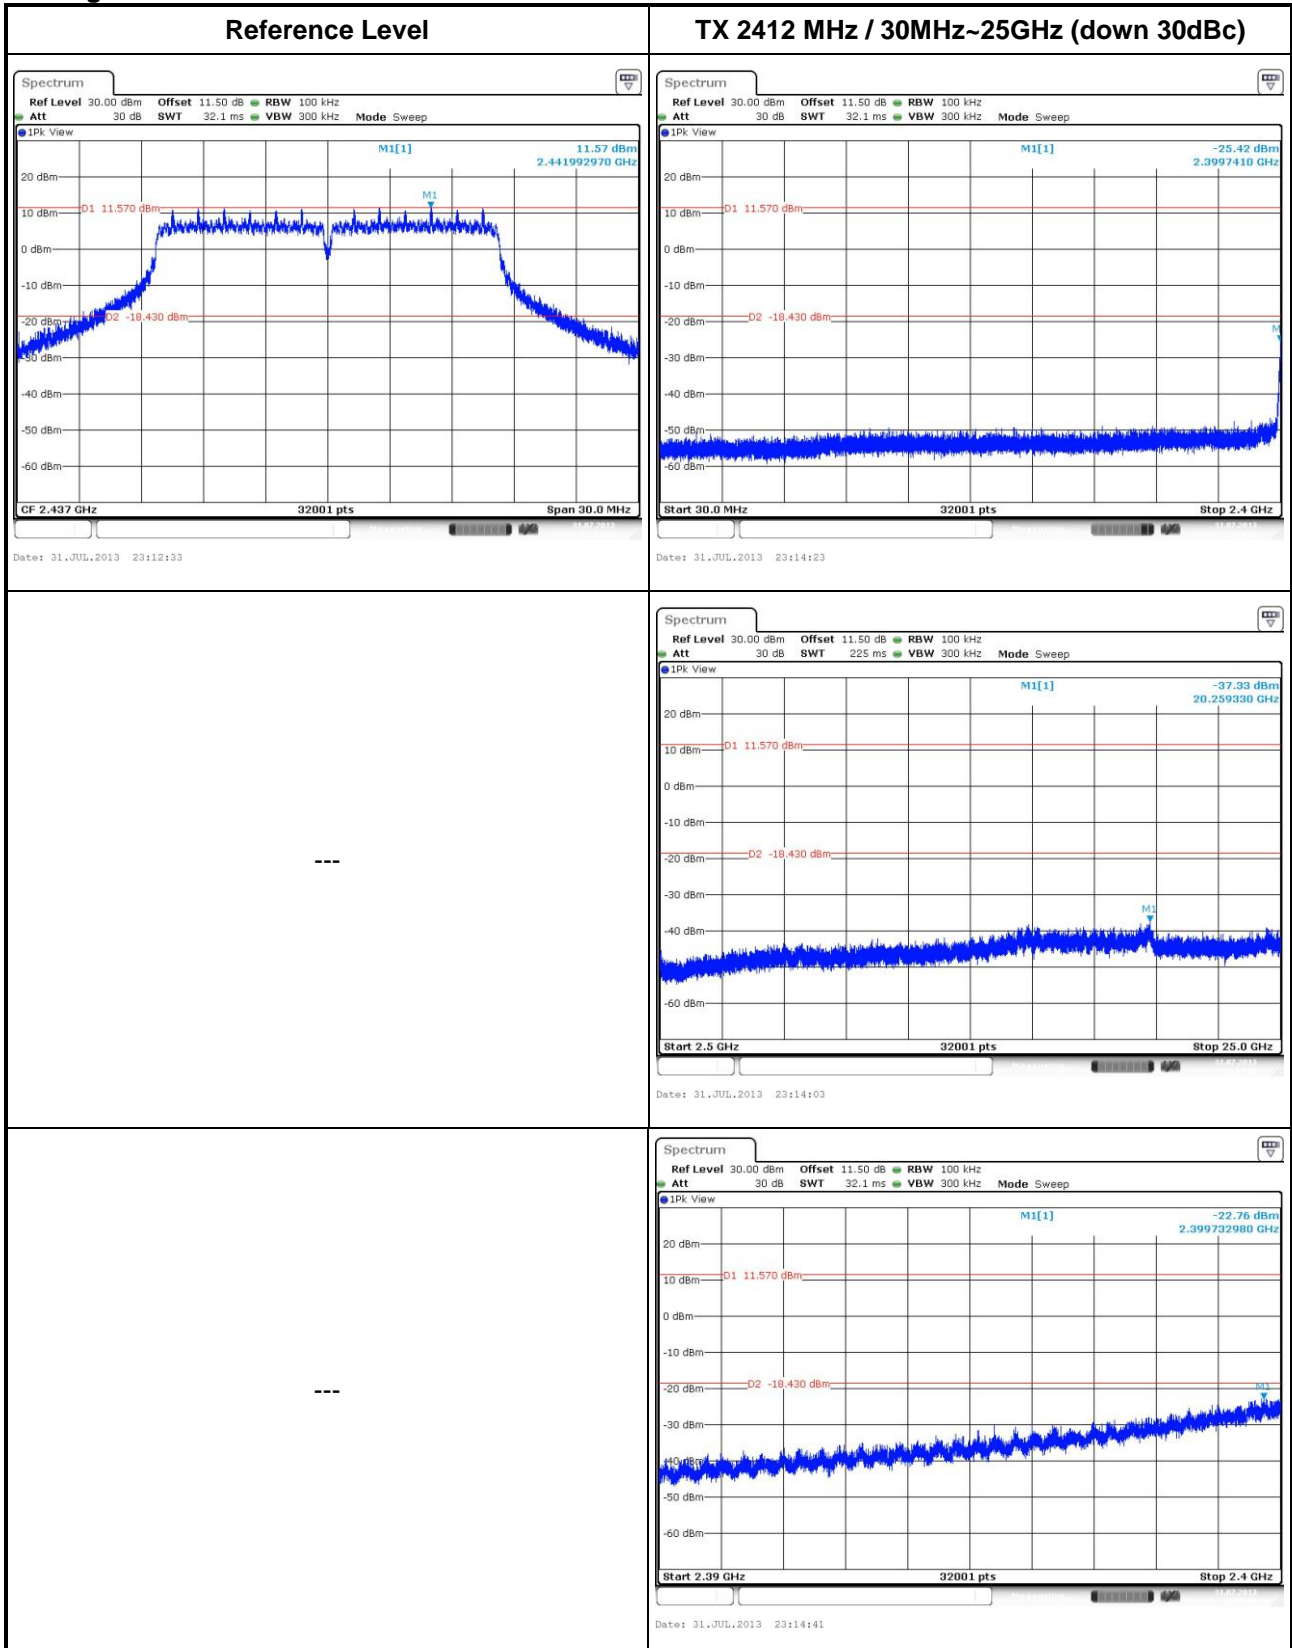

802.11n HT20

802.11n HT40

Operating mode 2
802.11b

802.11g

802.11n HT20