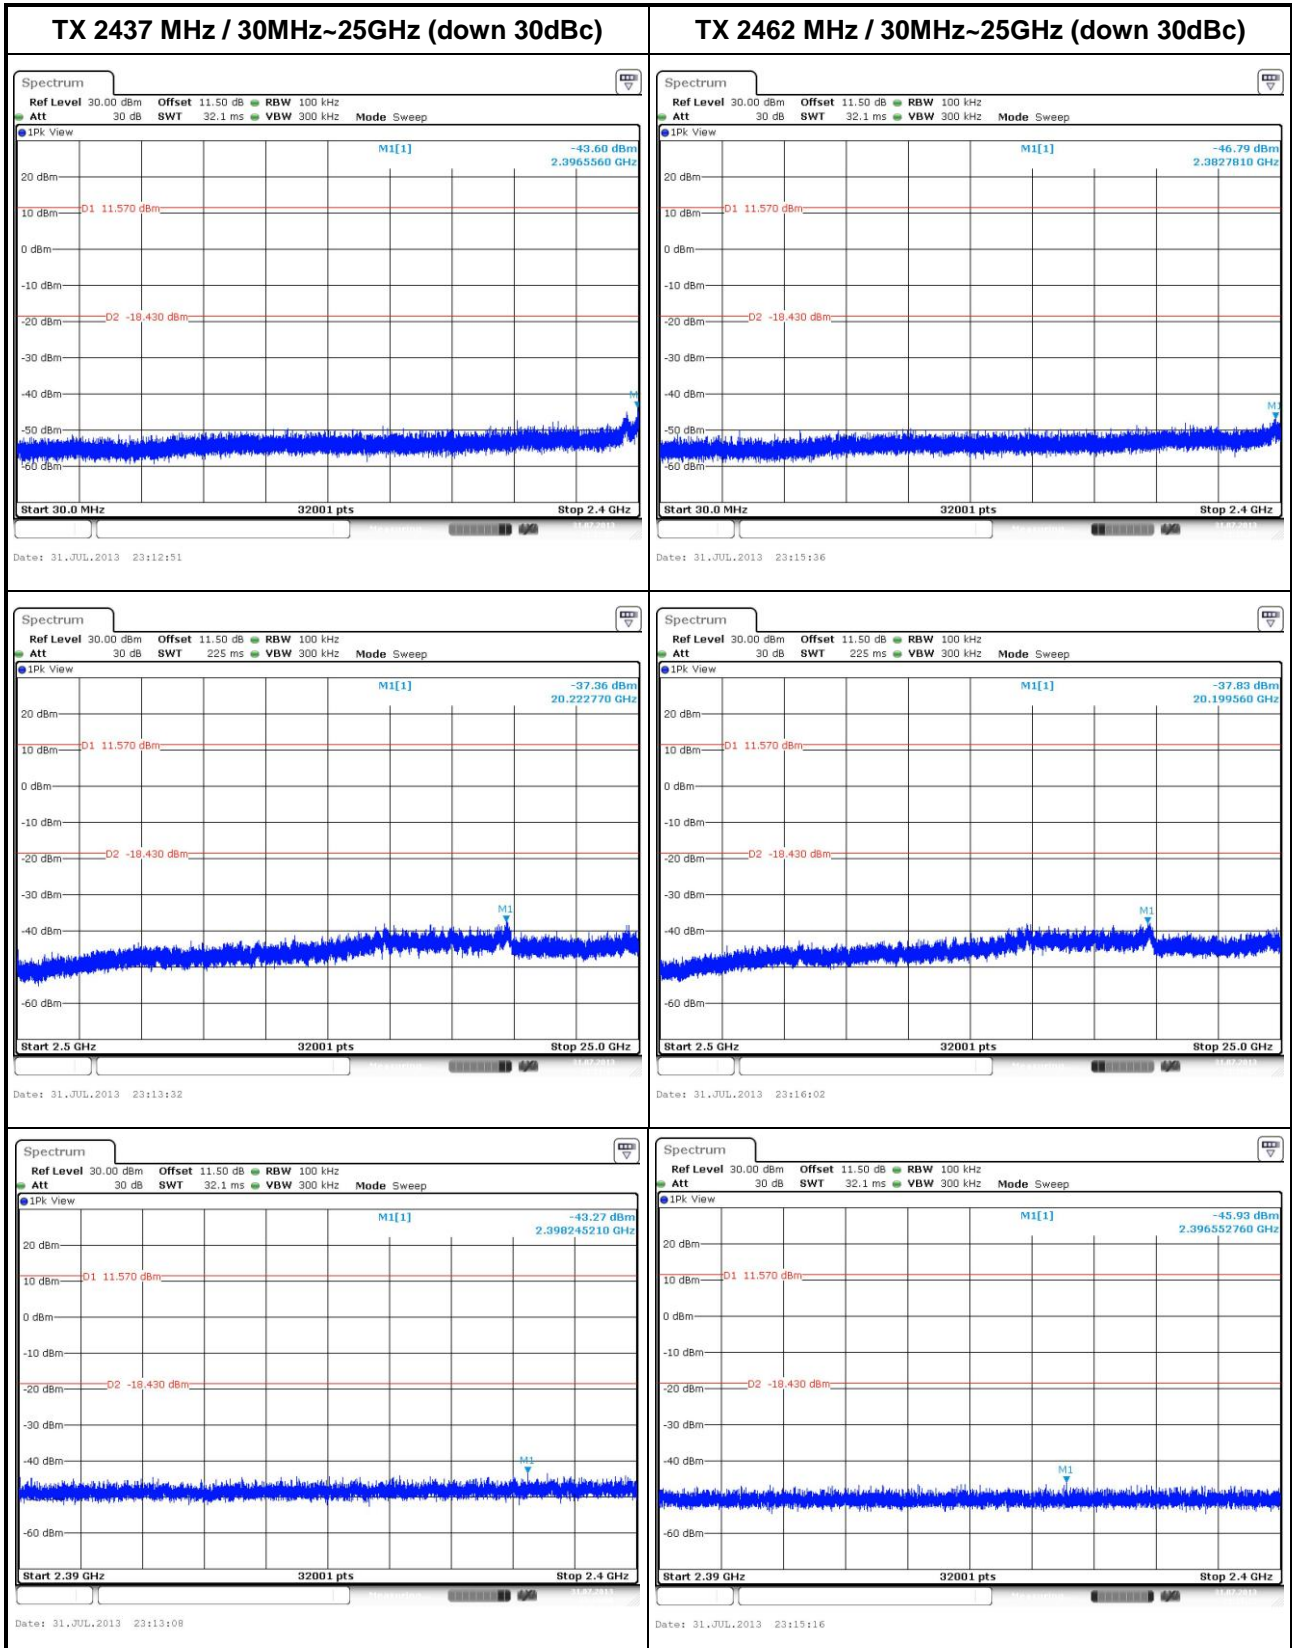

802.11n HT20

802.11n HT40

Operating mode 2
802.11b

802.11g

802.11n HT20