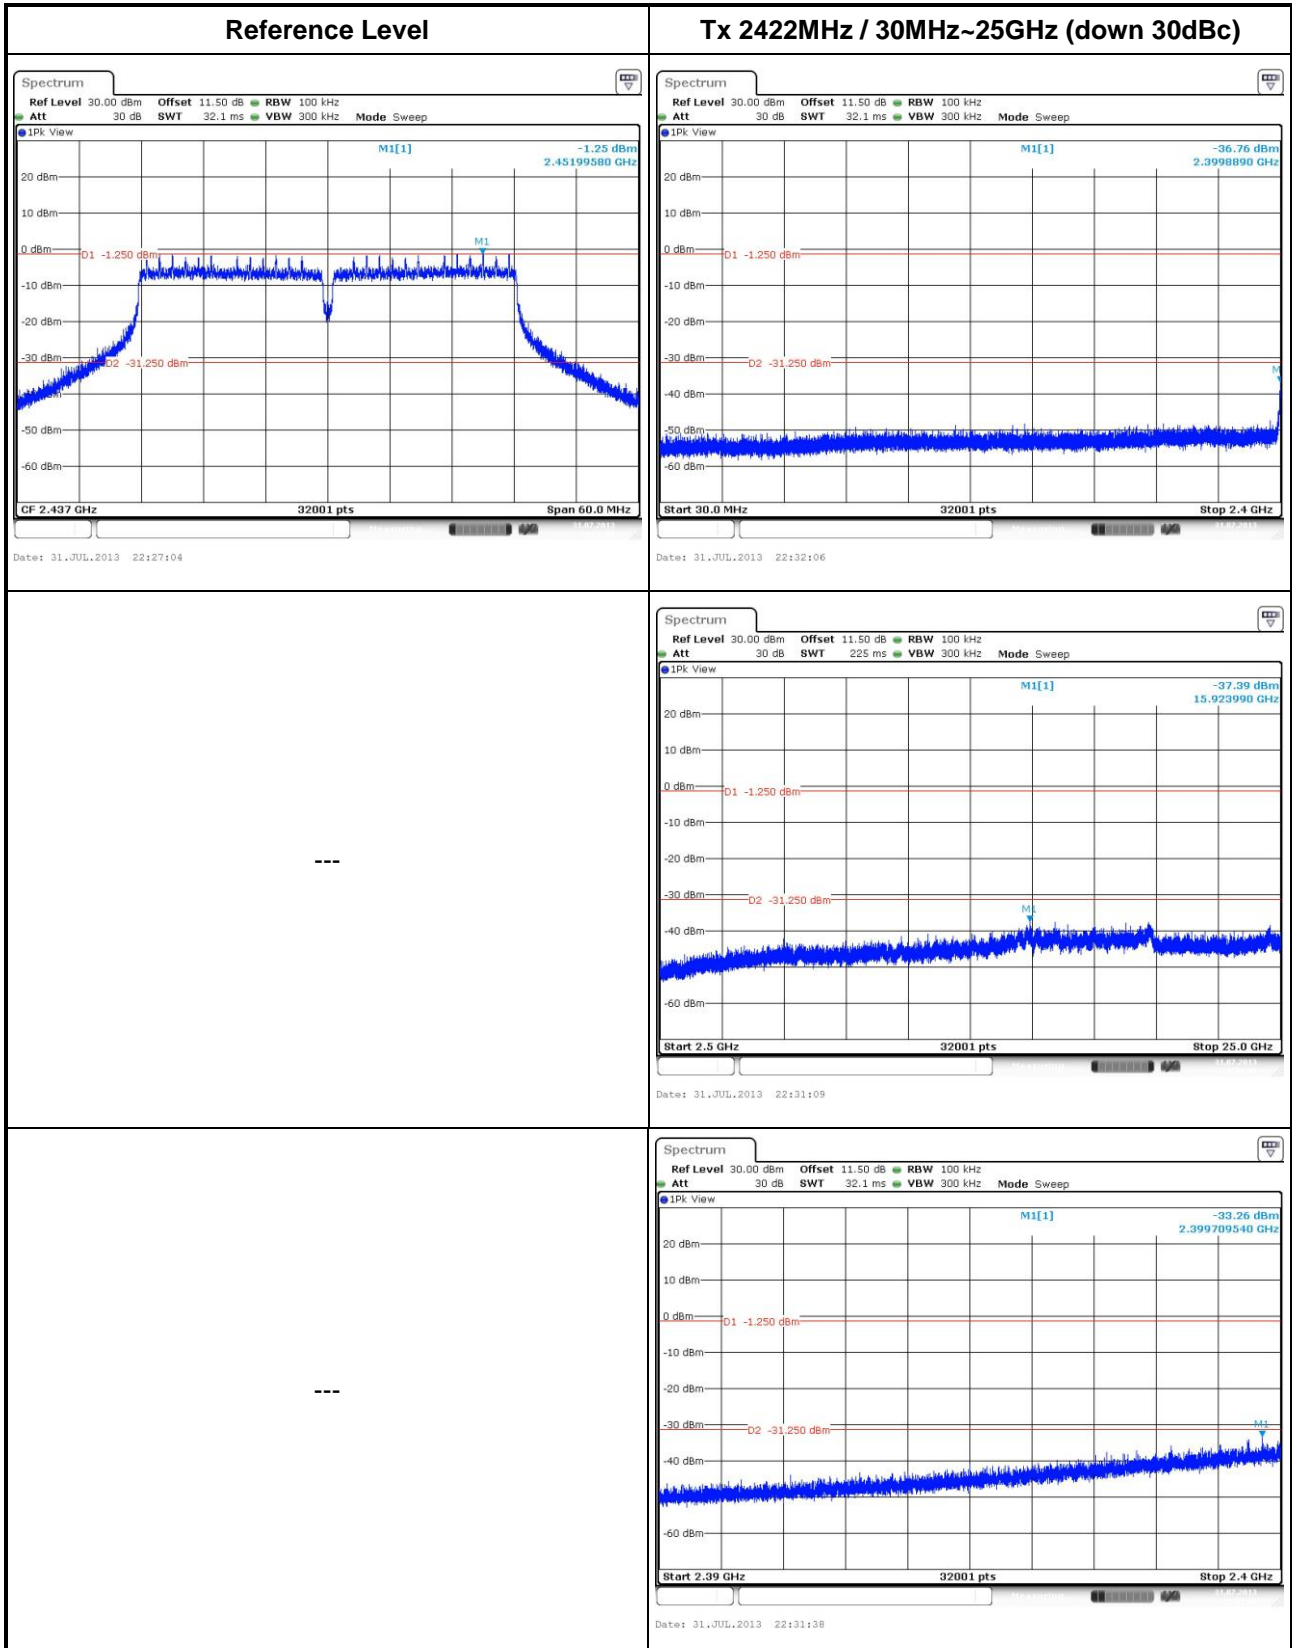

802.11n HT20

802.11n HT40

Operating mode 2
802.11b

802.11g

802.11n HT20