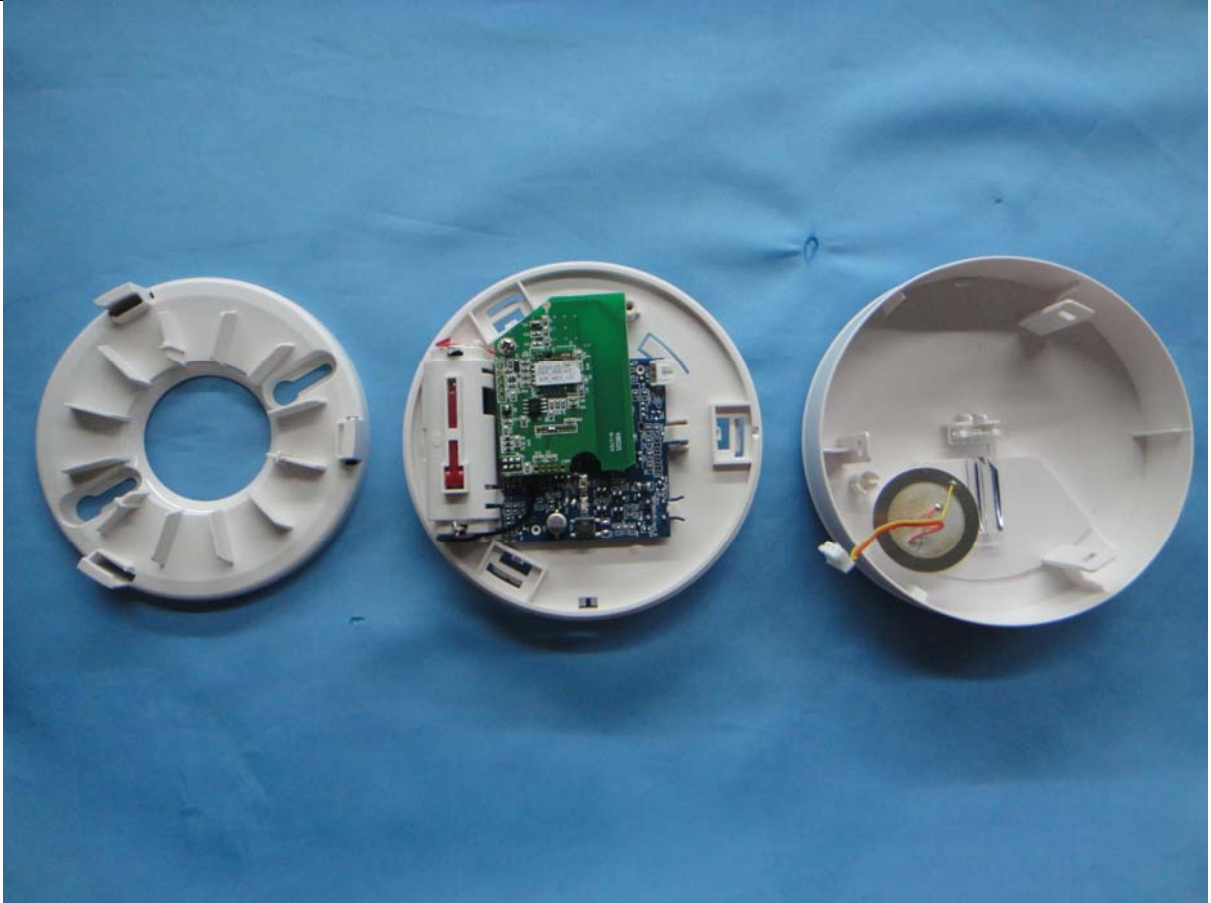

Internal Photo (ZS6101US-5)

ANTENNA