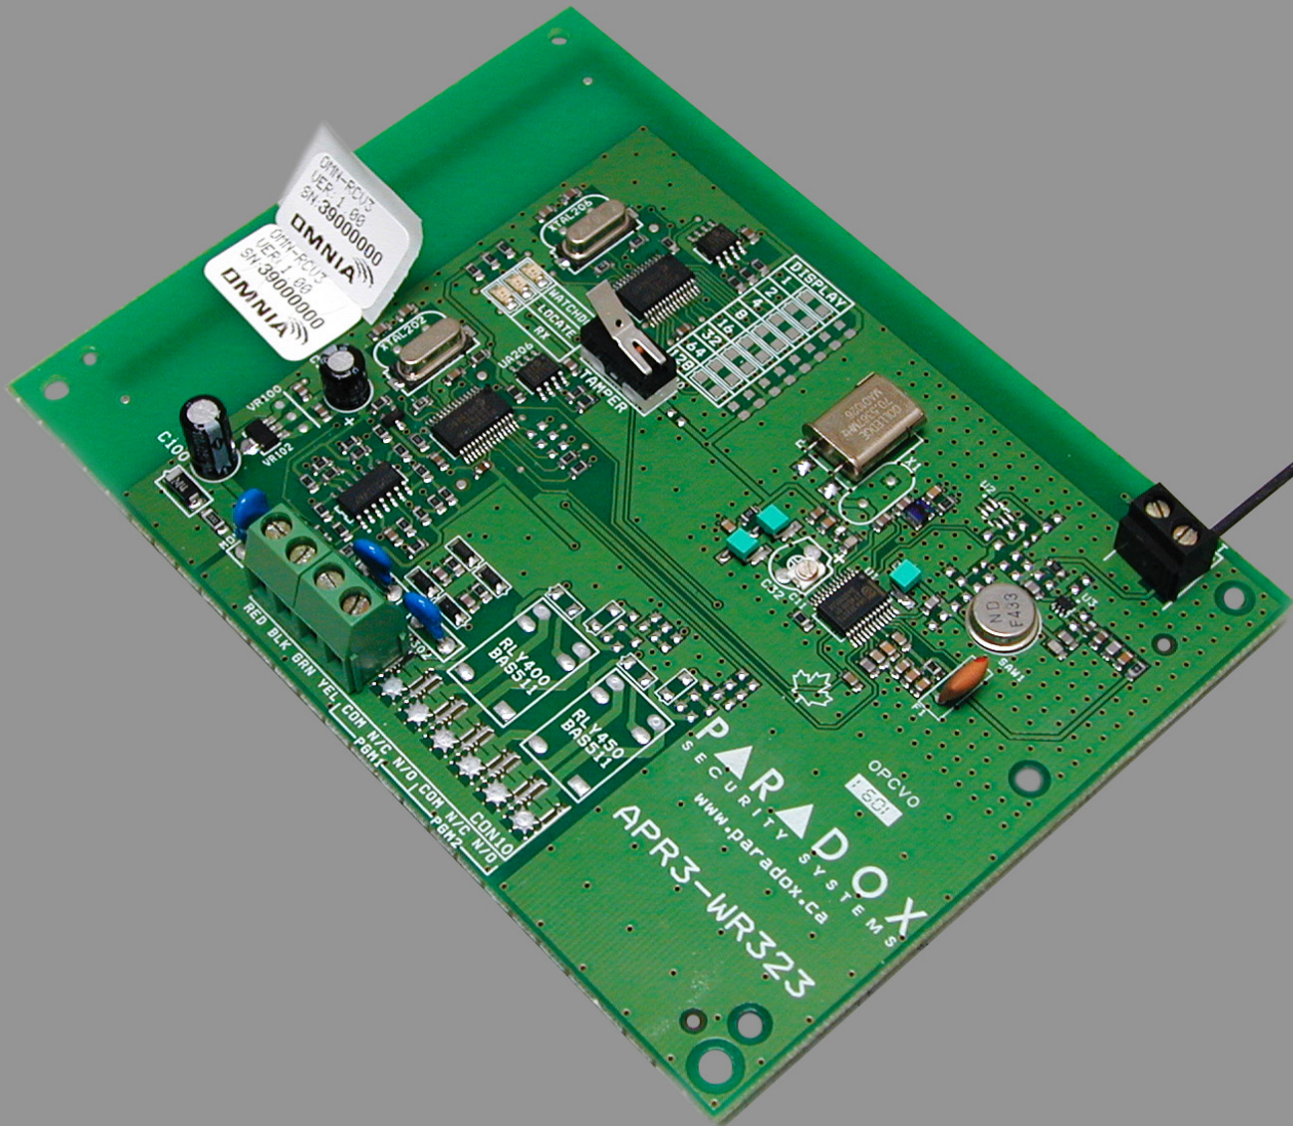

DMNIA-PCU3
VER. 1.00
SN 30000000
DMNIA
DMNIA-PCU3
VER. 1.00
SN 30000000
DMNIA

OPCVO
1591
www.paradox.ca
PARADOX
SECURITY SYSTEMS
APR3-WR323

C100

VR100
VR102

ATC205

TANPER

ONSON
MELCOR
2001230

873
100

RED BLK GRN YEL CON N7D N7D CON N7E N7D
CON10
PK2 N7D

RV1400
BR5511

RV1450
BR5511

MATCHING
LOCATE
ID

DISPLAY