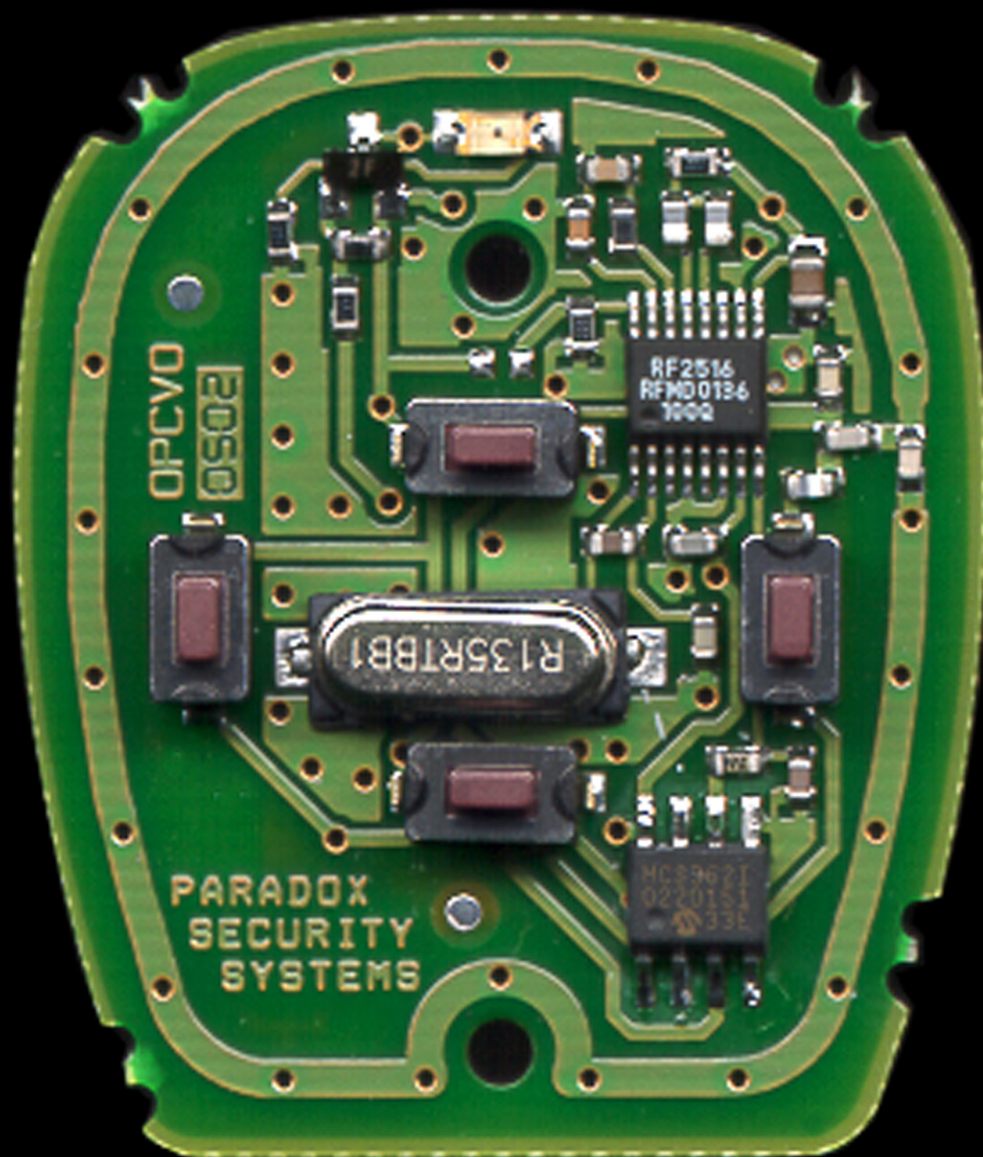

433  
MHZ  
MAR 02

www.paradox.ca  
331-2002-000

OPCVO  
2050

RF2516  
RFMD0136  
1000

R135RTBB1

PARADOX  
SECURITY  
SYSTEMS

433  
MHZ  
MAR 02

www.paradox.ca  
331-2002-000