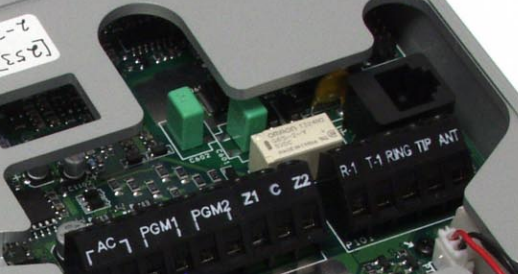

PARADOX

PARADOX

ITEM No. 51  
1/26/2004

[253]  
2-3

3x LR44

PT 00000353  
433 MHz