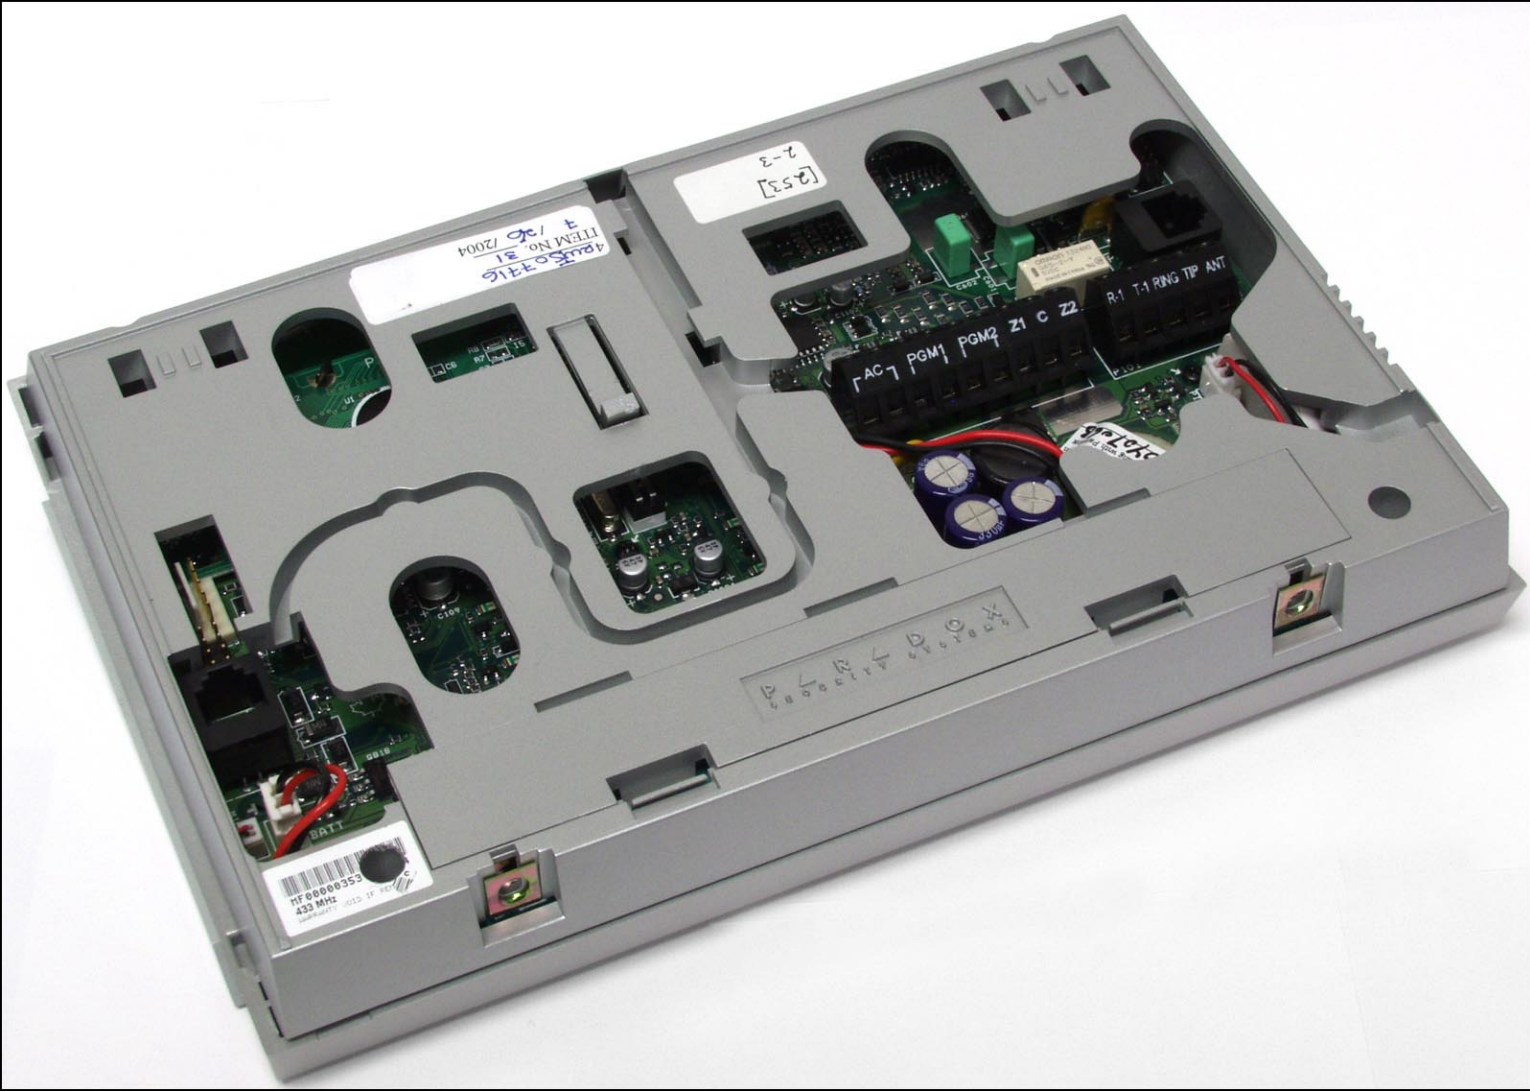

PARADOX

PARADOX

ITEM No. 51  
1/26/2004

[253]  
2-3

3x LR44

PT 00000353  
433 MHz