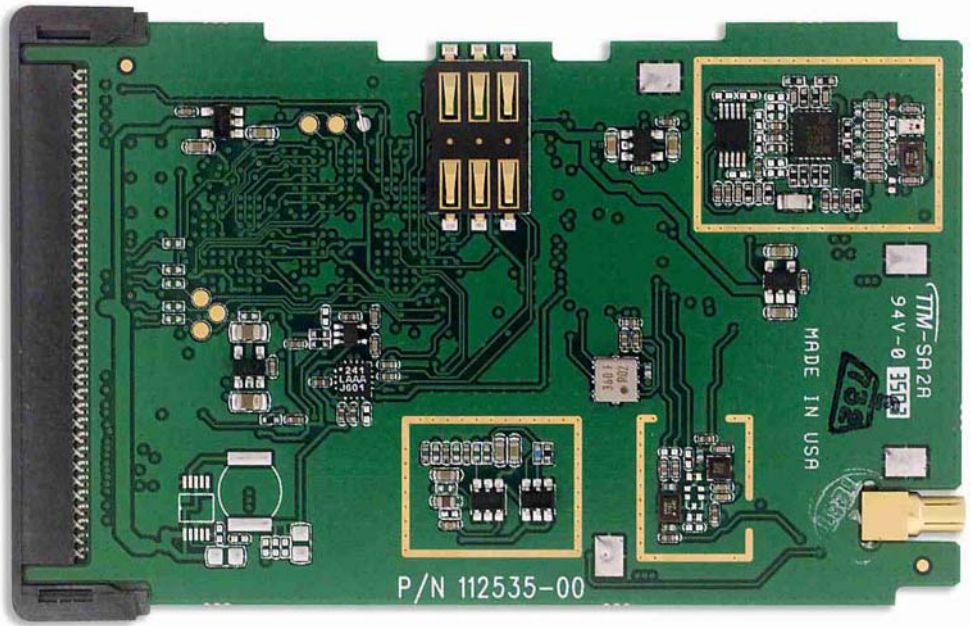

INTERNAL DUT PHOTOGRAPHS
Cradle Contact Board

INTERNAL DUT PHOTOGRAPHS
Sony Ericsson GC82 GSM GPRS/EDGE PCMCIA Modem

INTERNAL DUT PHOTOGRAPHS
Sony Ericsson GC82 GSM GPRS/EDGE PCMCIA Modem

INTERNAL DUT PHOTOGRAPHS
Sony Ericsson GC82 GSM GPRS/EDGE PCMCIA Modem

INTERNAL DUT PHOTOGRAPHS
Sony Ericsson GC82 GSM GPRS/EDGE PCMCIA Modem

BCM9ML3150

BestCap®
50 mF / 3.5 V
Lot Nbr: 0326AD
MADE IN MEXICO

A107A
M2600

BROADCOM
BCM9132XGR
110335 P04
P004 211 M

SP
DATA2

616

616

TM-SA2A
94V-0 E3E2

MADE IN USA

138

112535

P/N 112535-00