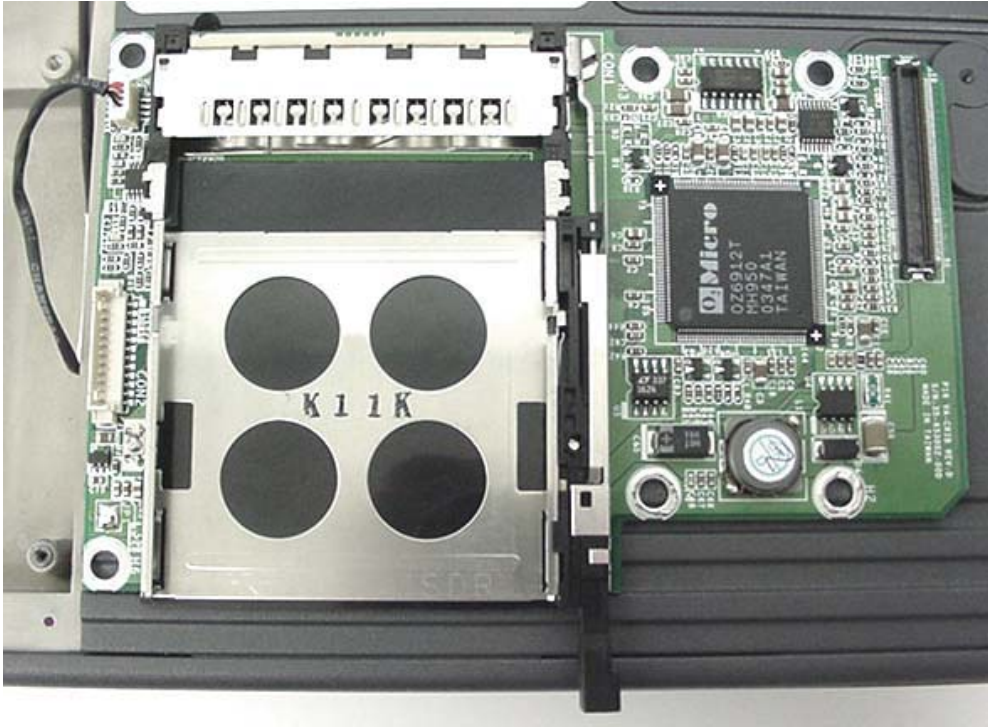

INTERNAL DUT PHOTOGRAPHS
Cradle Contact Board

INTERNAL DUT PHOTOGRAPHS
Sony Ericsson GC82 GSM GPRS/EDGE PCMCIA Modem

INTERNAL DUT PHOTOGRAPHS
Sony Ericsson GC82 GSM GPRS/EDGE PCMCIA Modem

INTERNAL DUT PHOTOGRAPHS
Sony Ericsson GC82 GSM GPRS/EDGE PCMCIA Modem

INTERNAL DUT PHOTOGRAPHS
Sony Ericsson GC82 GSM GPRS/EDGE PCMCIA Modem

BCM9ML3150

BestCap®
50 mF / 3.5 V
Lot Nbr: 0326AD
MADE IN MEXICO

A107A
M2600

BROADCOM
BCM9132XGR
110335 P04
P004 211 M

SP
DATA2

616

616