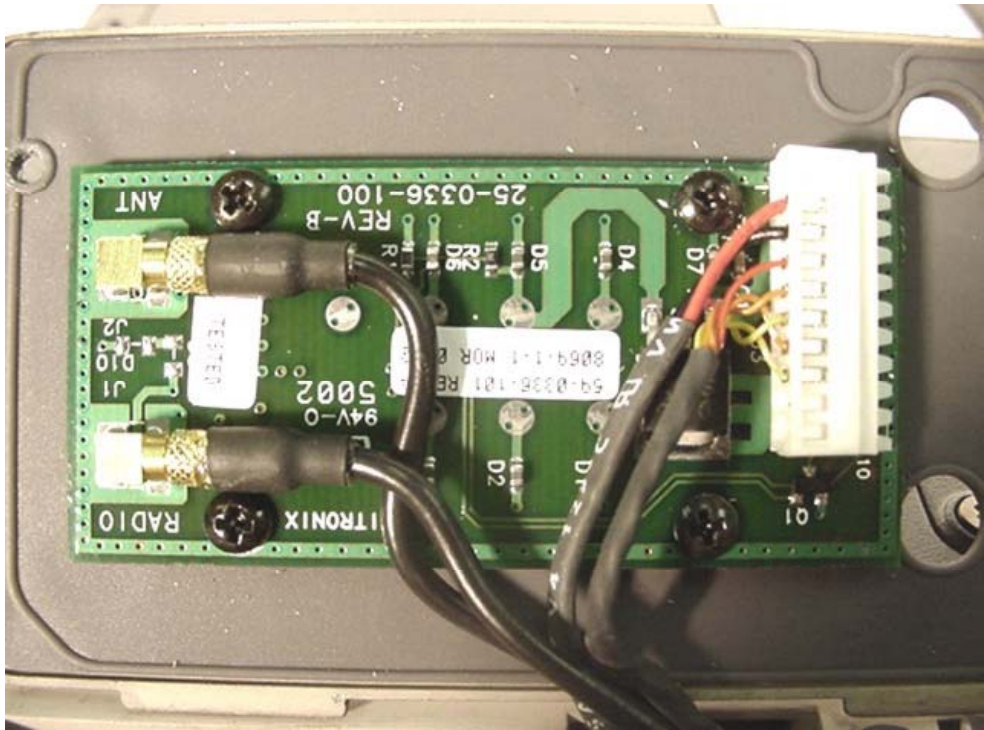

INTERNAL DUT PHOTOGRAPHS
Cradle Contact Board

INTERNAL DUT PHOTOGRAPHS
Sony Ericsson GC82 GSM GPRS/EDGE PCMCIA Modem

INTERNAL DUT PHOTOGRAPHS
Sony Ericsson GC82 GSM GPRS/EDGE PCMCIA Modem

INTERNAL DUT PHOTOGRAPHS
Sony Ericsson GC82 GSM GPRS/EDGE PCMCIA Modem

INTERNAL DUT PHOTOGRAPHS
Sony Ericsson GC82 GSM GPRS/EDGE PCMCIA Modem

BCM9ML3150

BestCap®
50 mF / 3.5 V
Lot Nbr: 0326AD
MADE IN MEXICO

A107A
M2600

BROADCOM
BCM9132XGR
110335 P04
P004 211 M

SP
DATA2

616

616