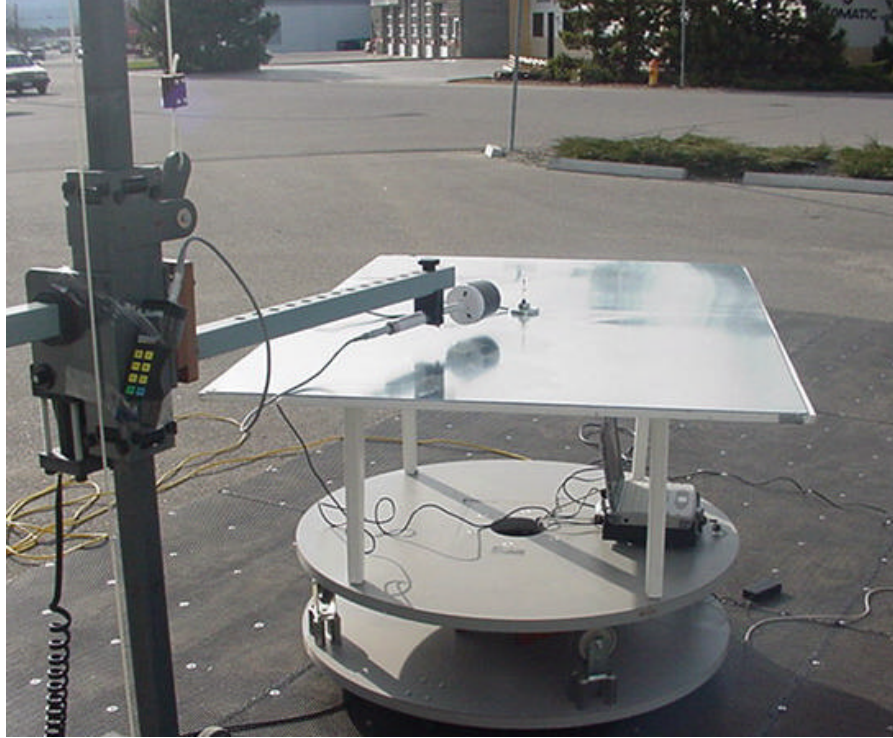

***APPENDIX A - MPE TEST SETUP PHOTOGRAPHS***

**MPE TEST SETUP PHOTOGRAPHS**  
**MaxRad Z563 Unity Gain Antenna**  
**P/N: 46-0060-001**

**MPE TEST SETUP PHOTOGRAPHS**  
**MaxRad Z573 5dB Gain Antenna**  
**P/N: 46-0062-001**

**MPE TEST SETUP PHOTOGRAPHS**  
**MaxRad Z571 3dB Gain Antenna**  
**P/N: 46-0063-001**

**MPE TEST SETUP PHOTOGRAPHS**  
**MaxRad Z567 5dB Gain Antenna**  
**P/N: 46-0066-001**

**MPE TEST SETUP PHOTOGRAPHS**  
**MaxRad Z569 Unity Gain Antenna**  
**P/N: 46-0067-001**