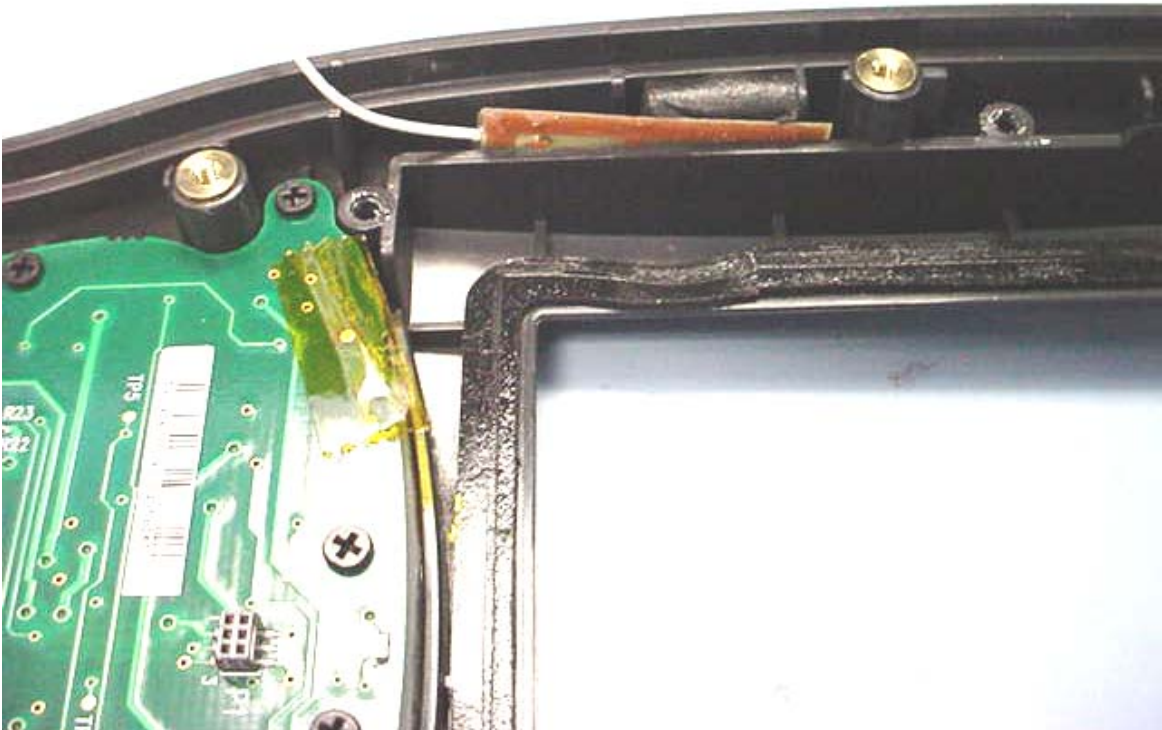

Bluetooth Antenna