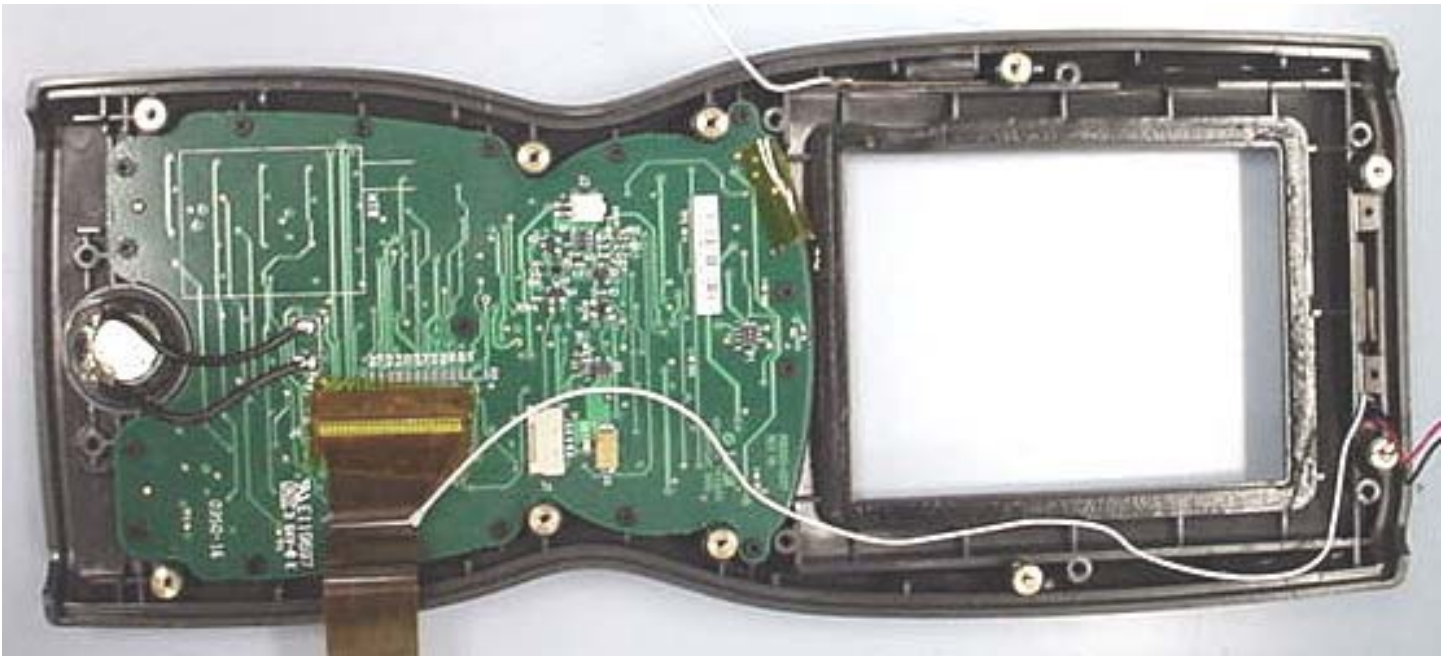

# INTERNAL EUT PHOTOGRAPHS

**INTERNAL DUT PHOTOGRAPHS**  
**USI WM-BB-AG-01 802.11b / Bluetooth Combo Module**

**INTERNAL DUT PHOTOGRAPHS**  
**USI WM-BB-AG-01 802.11b / Bluetooth Combo Module**

430602

430602

430602

430602

**INTERNAL DUT PHOTOGRAPHS**

**INTERNAL DUT PHOTOGRAPHS**

**802.11b Antenna Location**

**Bluetooth Antenna Location**

**INTERNAL DUT PHOTOGRAPHS**

**INTERNAL DUT PHOTOGRAPHS**