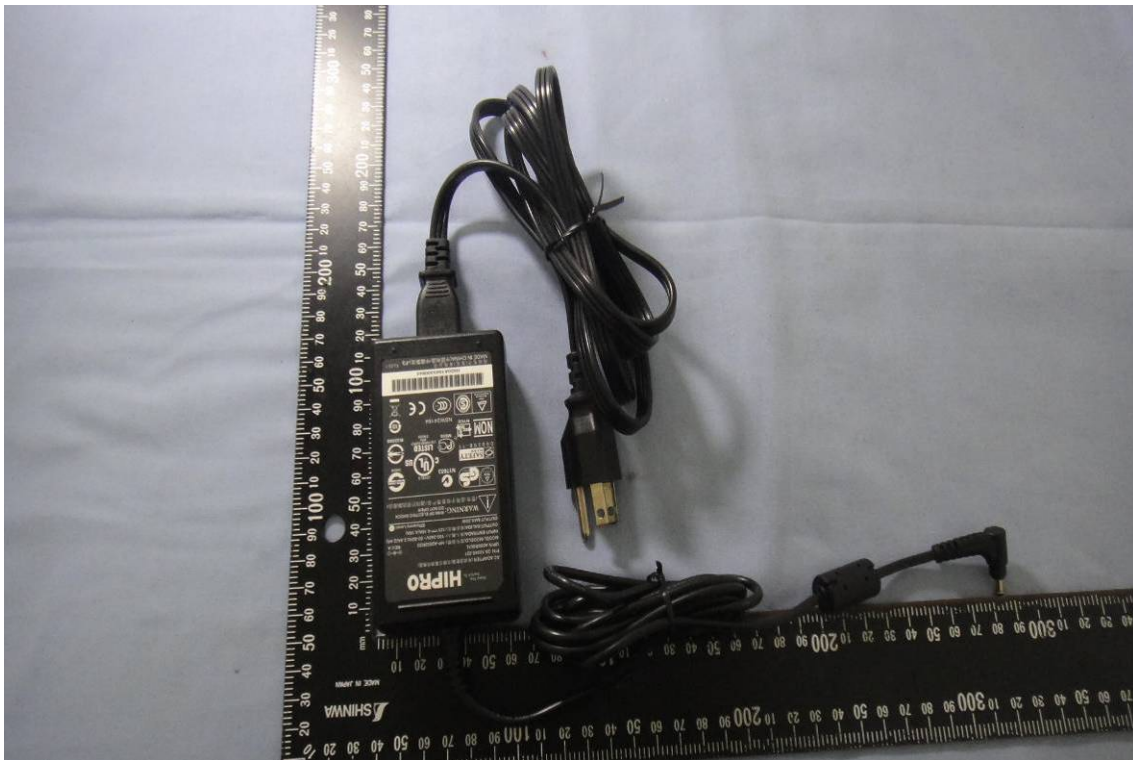

### EXTERNAL PHOTOGRAPHS OF EUT

www.hippro.com

Make The Switch To **HIPRO**

AC ADAPTER (电源适配器/交换式电源供应器)  
 P/N: 25.10245.021  
 UP/N: A050R001L  
 MODEL/MODELO (型号/型号): HP-A0502R3D  
 INPUT/ENTRADA (输入/输入): 100-240V~ 50-60Hz 2.4A(2.4A)  
 OUTPUT/SALIDA (输出/输出): 12V == 4.16A(4.16A)  
 OUTPUT MAX. 50W  
 Efficiency Level: **V**

⊕ ⊖  
 REV:A

**WARNING: RISK OF ELECTRIC SHOCK**  
 (警告: 适用于信息类产品/适用于资讯类产品)

**GS** TÜV SÜD  
 N17653

**SAFETY MARK**  
 090398-11

**LEVEL 3**  
 004009

**UL US**  
 LISTED  
 LITE POWER SUPPLY  
 9764 E143709