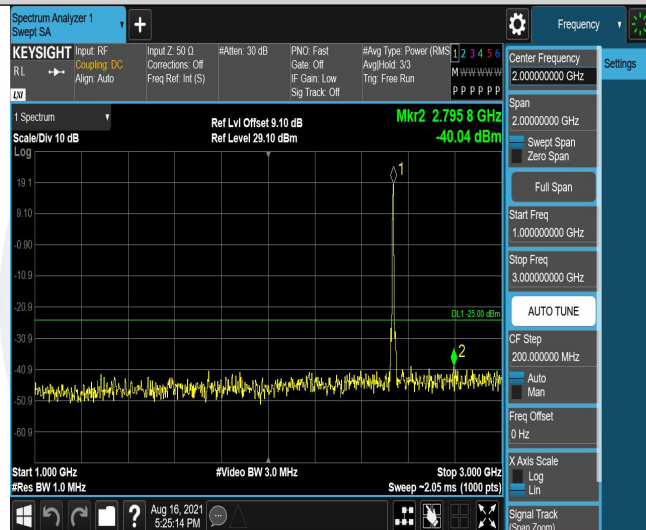

## Test Graphs

Band7-5MHz-QPSK-20775-25RB#0-Range1:30~1000MHz

Band7-5MHz-QPSK-20775-25RB#0-Range2:1000~3000MHz

Band7-5MHz-QPSK-20775-25RB#0-Range3:3000~26500MHz

Band7-5MHz-QPSK-21100-25RB#0-Range 1:30~1000MHz