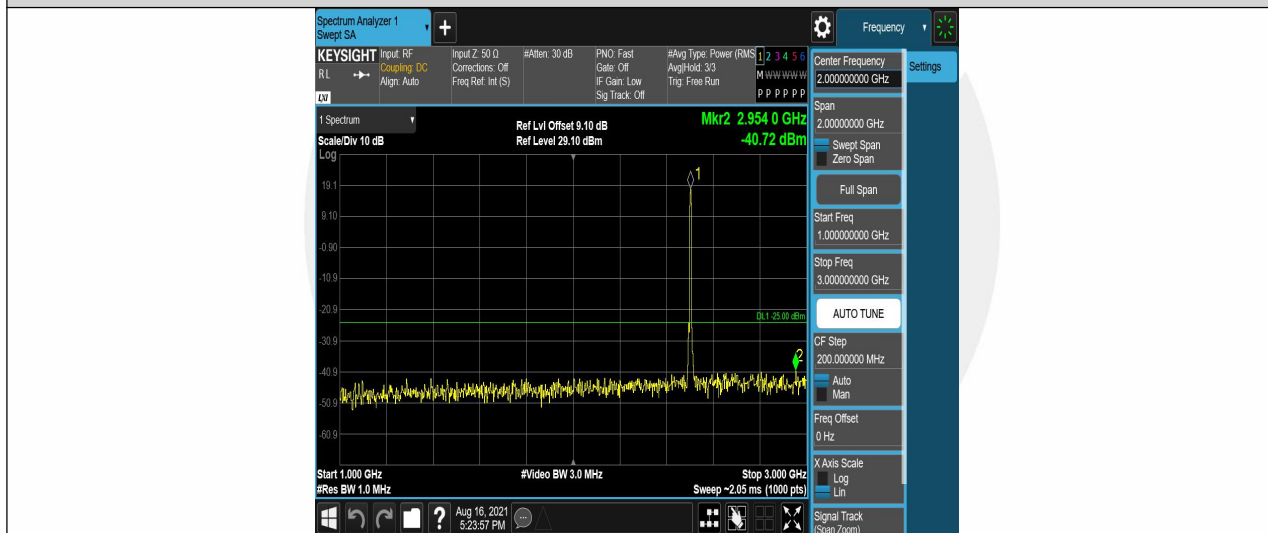

## Test Graphs

Band7-5MHz-QPSK-20775-25RB#0-Range1:30~1000MHz

Band7-5MHz-QPSK-20775-25RB#0-Range2:1000~3000MHz

Band7-5MHz-QPSK-20775-25RB#0-Range3:3000~26500MHz

Band7-5MHz-QPSK-21100-25RB#0-Range 1:30~1000MHz