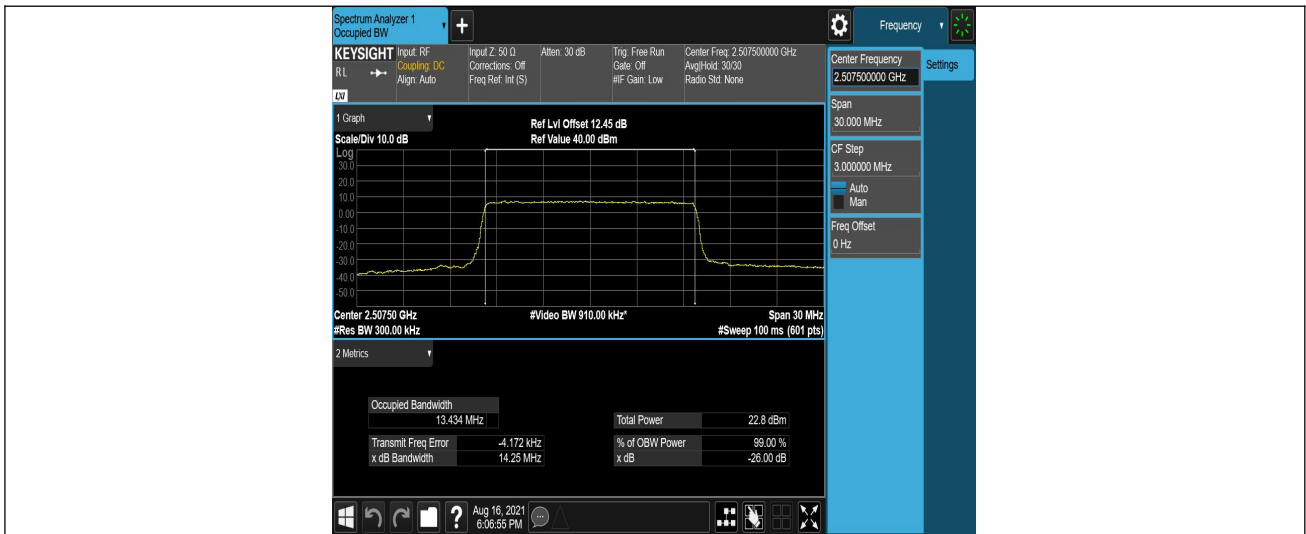

Band7-15MHz-QPSK-20825-75RB#0

Band7-15MHz-QPSK-21100-75RB#0

Band7-15MHz-QPSK-21375-75RB#0

Band7-20MHz-QPSK-20850-100RB#0

Band7-20MHz-QPSK-21100-100RB#0

Band7-20MHz-QPSK-21350-100RB#0

Band7-20MHz-16QAM-20850-100RB#0