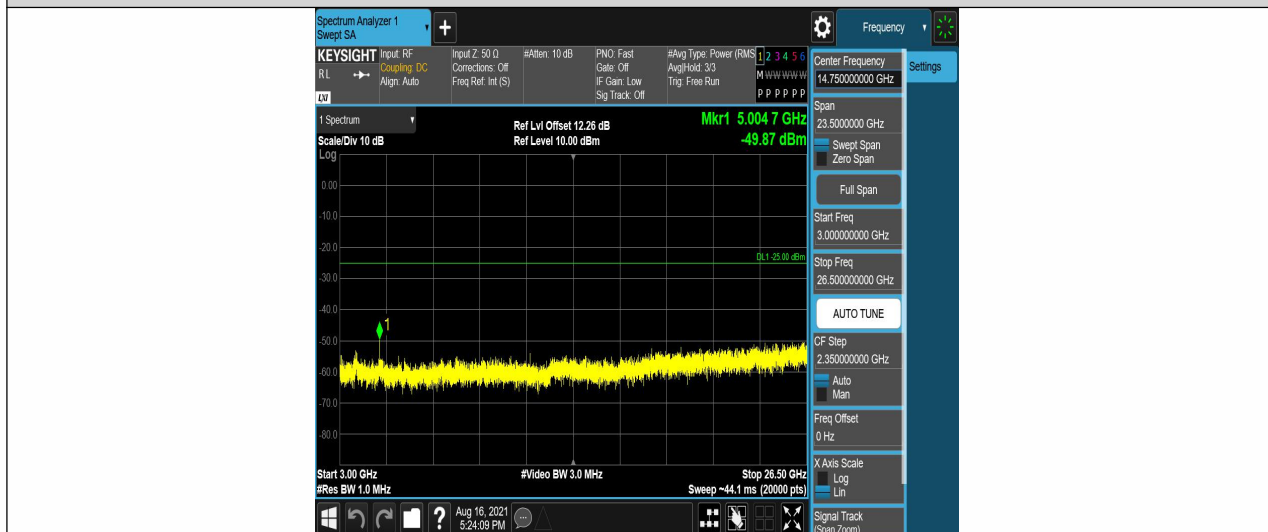

## Test Graphs

Band7-5MHz-QPSK-20775-25RB#0-Range1:30~1000MHz

Band7-5MHz-QPSK-20775-25RB#0-Range2:1000~3000MHz

Band7-5MHz-QPSK-20775-25RB#0-Range3:3000~26500MHz

Band7-5MHz-QPSK-21100-25RB#0-Range 1:30~1000MHz