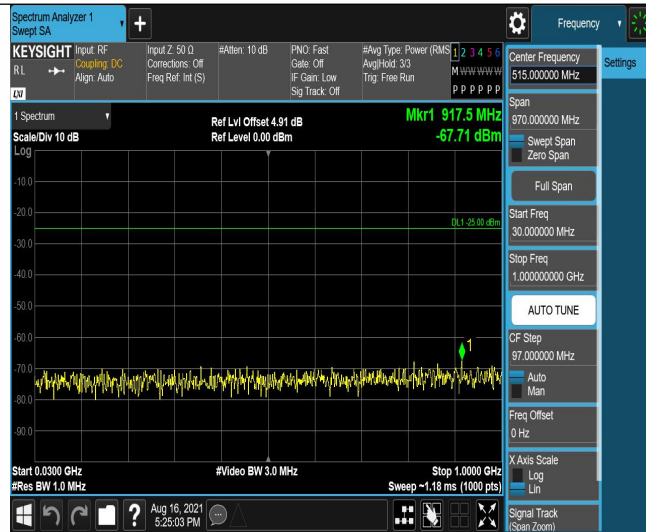

## Test Graphs

Band7-5MHz-QPSK-20775-25RB#0-Range1:30~1000MHz

Band7-5MHz-QPSK-20775-25RB#0-Range2:1000~3000MHz

Band7-5MHz-QPSK-20775-25RB#0-Range3:3000~26500MHz

Band7-5MHz-QPSK-21100-25RB#0-Range 1:30~1000MHz