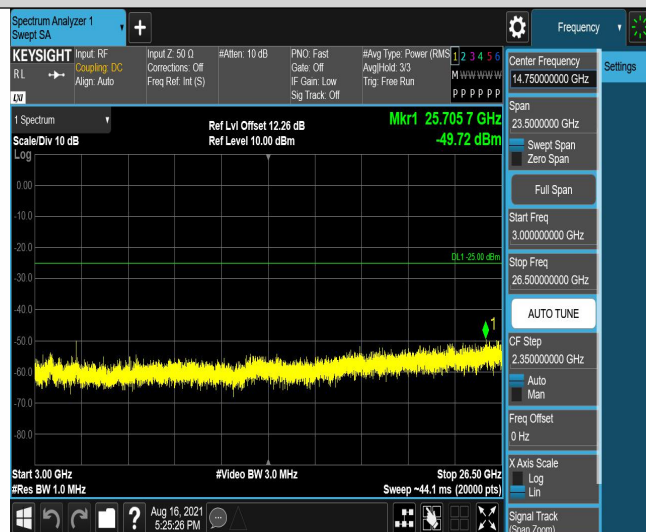

Band7-5MHz-QPSK-21100-25RB#0-Range3:3000~26500MHz