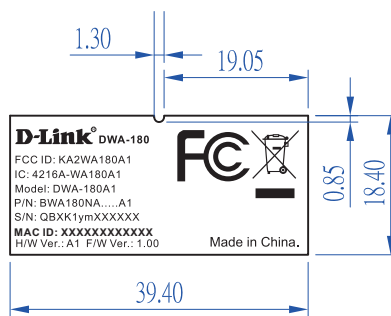

美加

Note

背貼自印部分為粗體

(外印+自印)