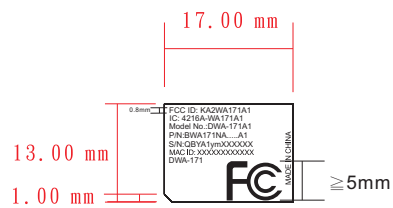

(外印)

※背貼自印字型為Arial加粗

(自印+外印)

※背貼自印字型為Arial加粗