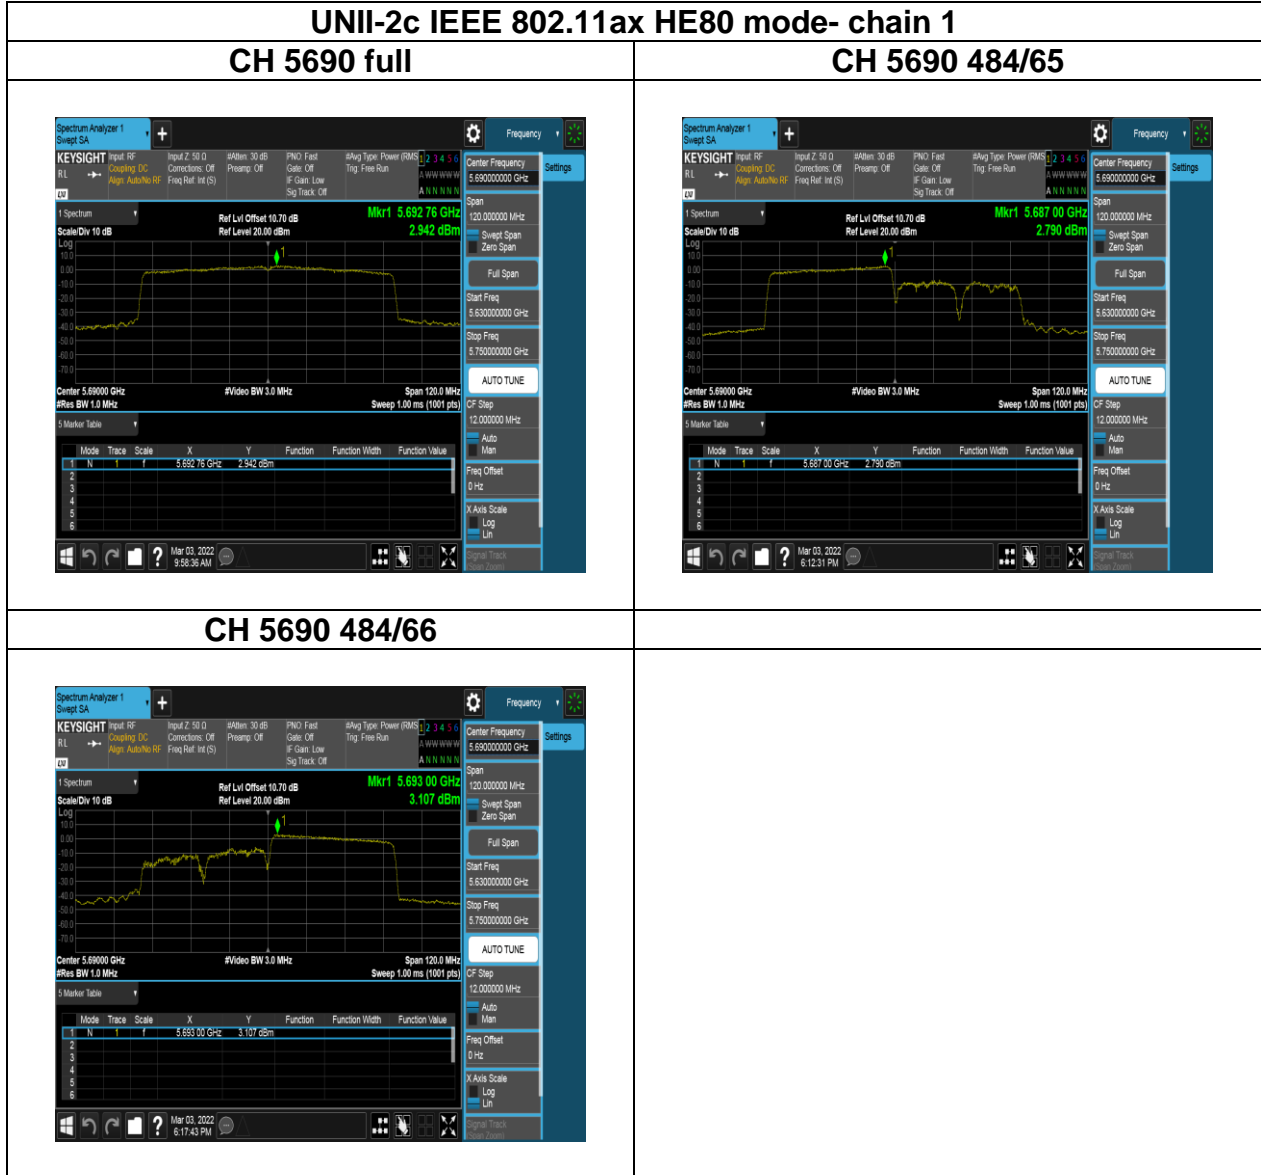

Report No.: TMWK2201000141KR