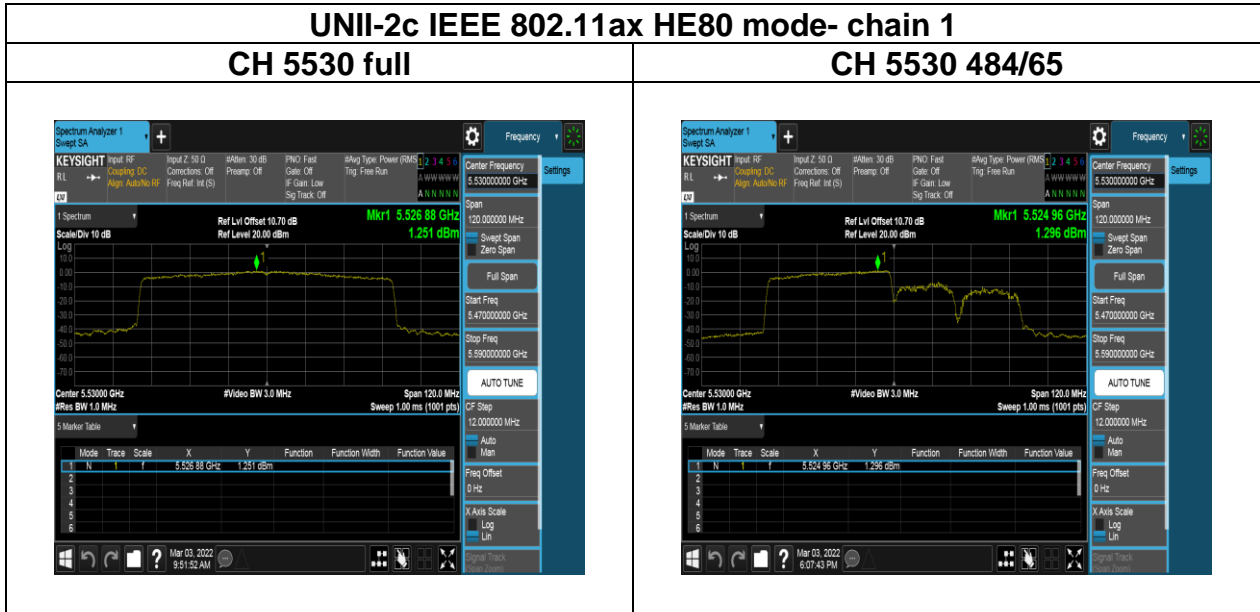

Report No.: TMWK2201000141KR