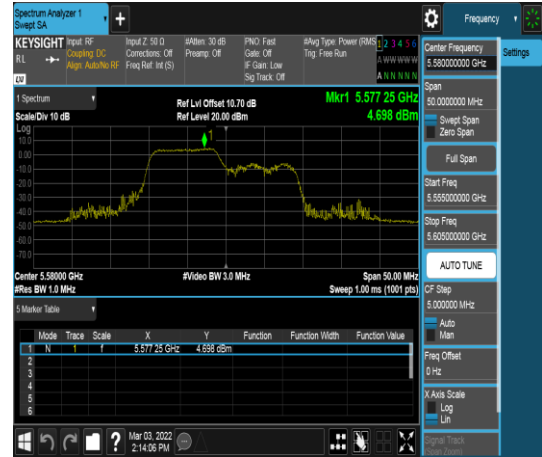

UNII-2c IEEE 802.11ax HE20 mode- chain 1

CH 5500 full

CH 5500 26/0

CH 5500 52/37

CH 5500 106/53

UNII-2c IEEE 802.11ax HE20 mode- chain 1

CH 5580 full

CH 5580 26/0

CH 5580 26/8

CH 5580 52/37

Report No.: TMWK2201000141KR

CH 5580 52/40

CH 5580 106/53

CH 5580 106/54

UNII-2c IEEE 802.11ax HE20 mode- chain 1

CH 5700 full

CH 5700 26/8

CH 5700 52/40

CH 5700 106/54

UNII-2c IEEE 802.11ax HE20 mode- chain 1

CH 5720 full

CH 5720 26/0

CH 5720 26/8

CH 5720 52/37