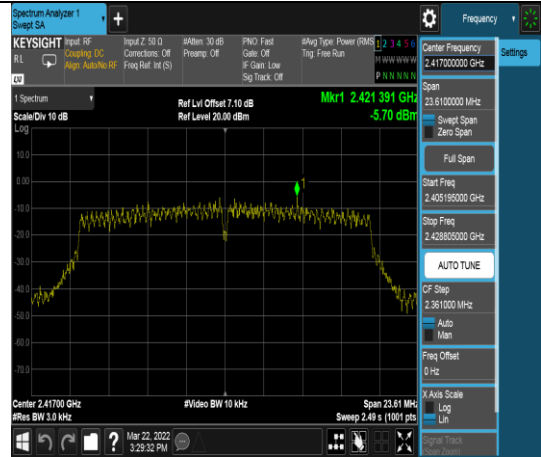

IEEE 802.11g mode- chain 1

CH 2412

CH 2417

CH 2437

CH 2457

CH 2462

Report No.: TMWK2201000140KR

IEEE 802.11 ac (VHT20) mode- chain 1

CH 2412

CH 2417

CH 2437

CH 2457

CH 2462

Report No.: TMWK2201000140KR

Report No.: TMWK2201000140KR

IEEE 802.11 ax (HE20) mode- chain 1