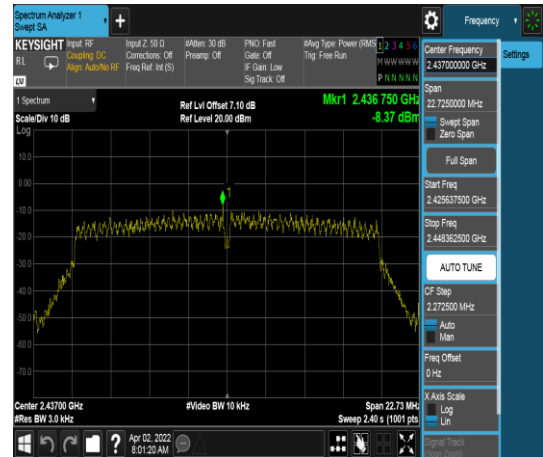

CH 2452 full

CH 2452 242/62

BFM ON

IEEE 802.11 ac (VHT20) mode- chain 0

CH 2412

CH 2437

CH 2462

Report No.: TMWK2201000140KR