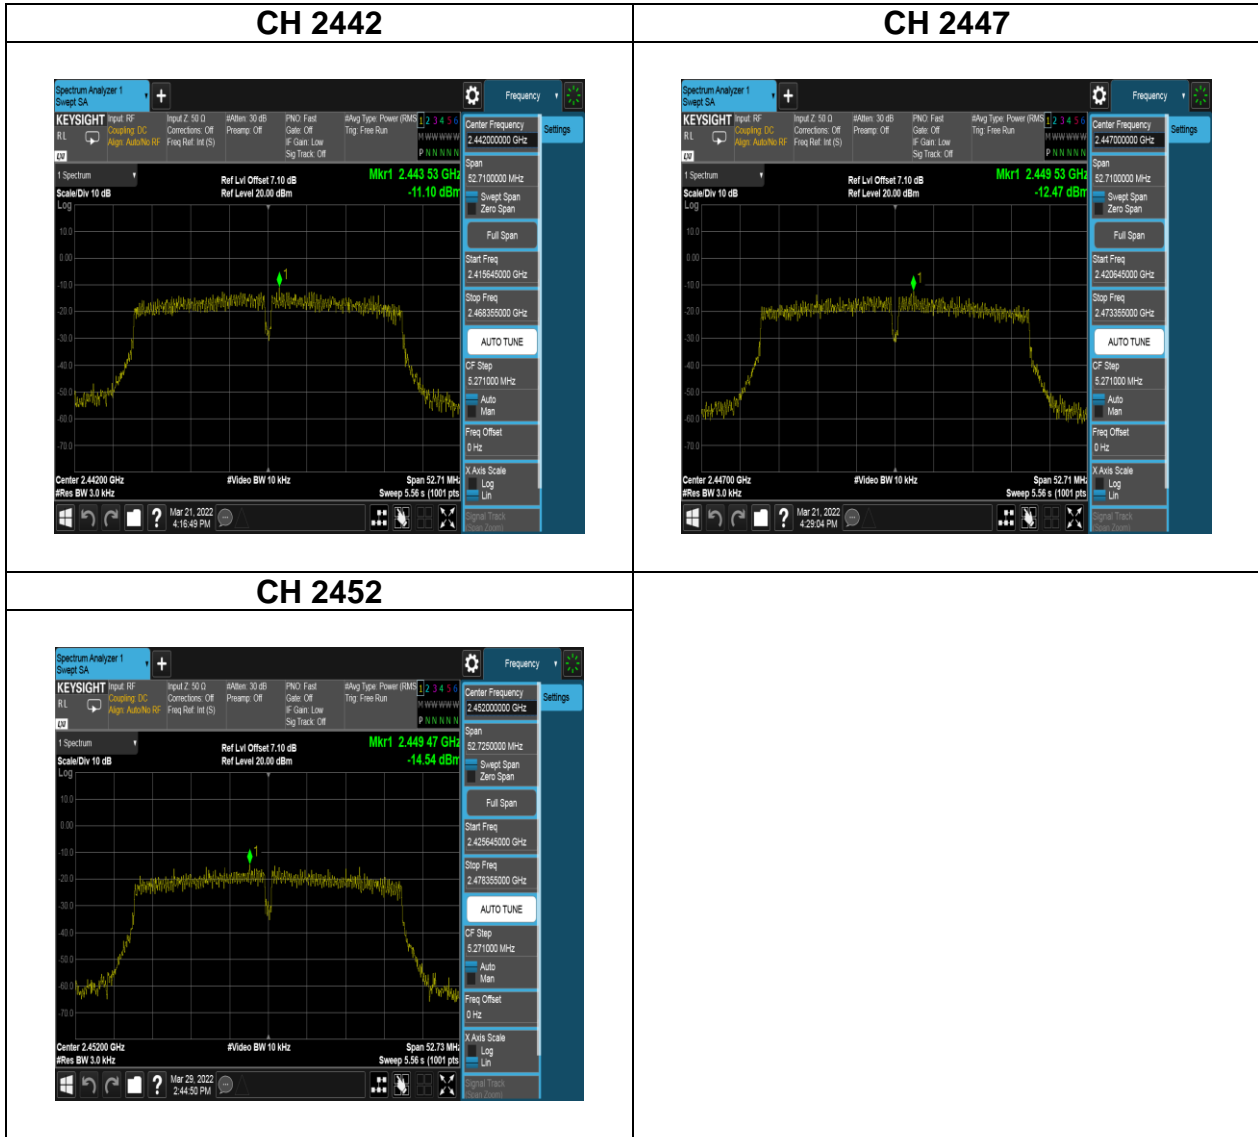

IEEE 802.11g mode- chain 1

CH 2412

CH 2417

CH 2437

CH 2457

CH 2462

Report No.: TMWK2201000140KR

IEEE 802.11 ac (VHT20) mode- chain 1

CH 2412

CH 2417

CH 2437

CH 2457

CH 2462

Report No.: TMWK2201000140KR

Report No.: TMWK2201000140KR

IEEE 802.11 ax (HE20) mode- chain 1