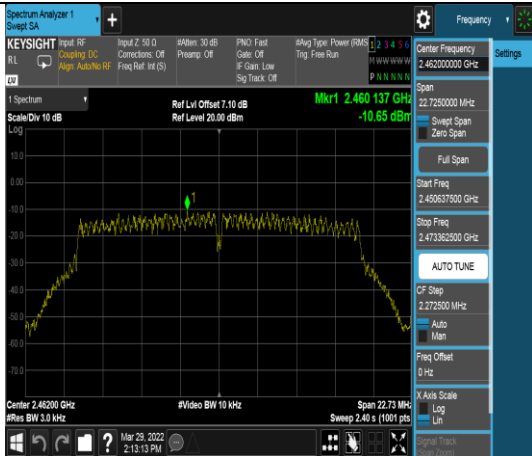

IEEE 802.11g mode- chain 1

CH 2412

CH 2417

CH 2437

CH 2457

CH 2462

Report No.: TMWK2201000140KR

IEEE 802.11 ac (VHT20) mode- chain 1

CH 2412

CH 2417

CH 2437

CH 2457

CH 2462

Report No.: TMWK2201000140KR

Report No.: TMWK2201000140KR

IEEE 802.11 ax (HE20) mode- chain 1