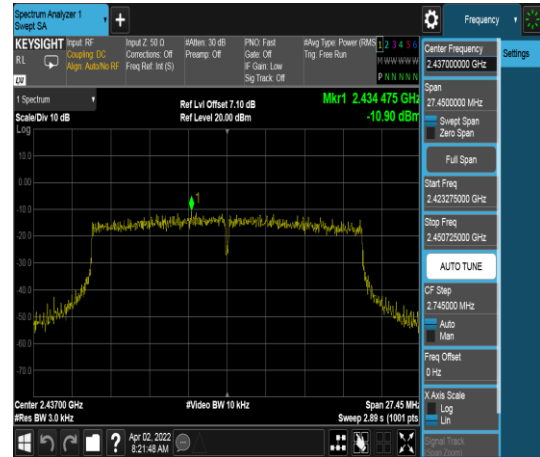

IEEE 802.11 ac (VHT40) mode- chain 1

CH 2422

CH 2437

CH 2452

Report No.: TMWK2201000140KR

IEEE 802.11 ax (HE20) mode- chain 1

CH 2412

CH 2437