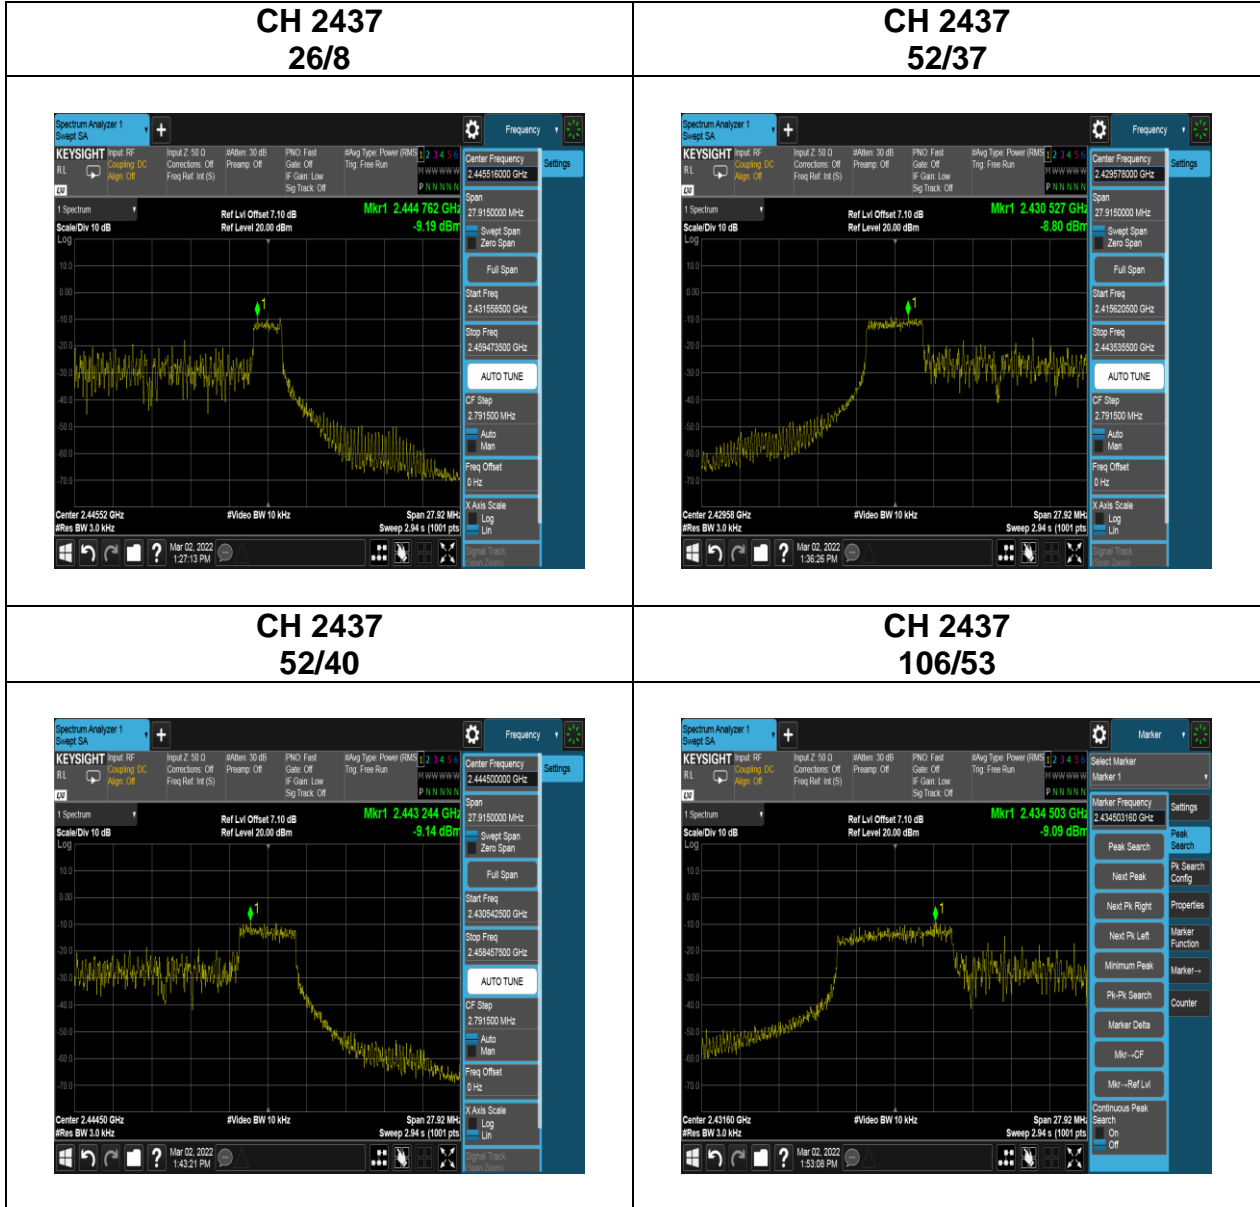

Report No.: TMWK2201000140KR