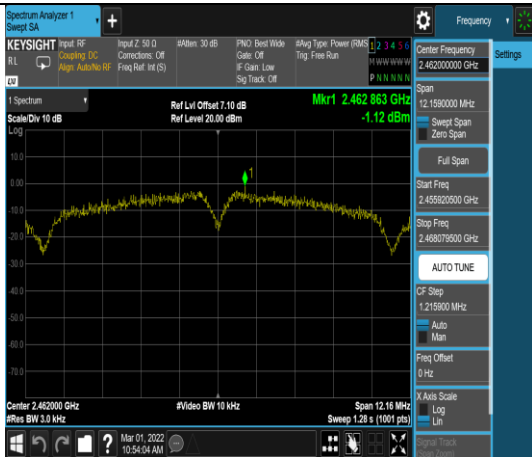

Report No.: TMWK2201000140KR

IEEE 802.11b mode- chain 1

CH 2412

CH 2417

CH 2437

CH 2457

CH 2462

Report No.: TMWK2201000140KR

IEEE 802.11g mode- chain 1

CH 2412

CH 2417

CH 2437

CH 2457

CH 2462

Report No.: TMWK2201000140KR

IEEE 802.11 ac (VHT20) mode- chain 1