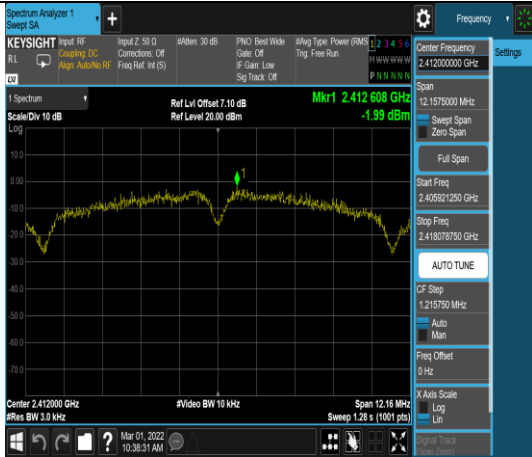

Report No.: TMWK2201000140KR

IEEE 802.11b mode- chain 1

CH 2412

CH 2417

CH 2437

CH 2457

CH 2462

Report No.: TMWK2201000140KR

IEEE 802.11g mode- chain 1

CH 2412

CH 2417

CH 2437

CH 2457

CH 2462

Report No.: TMWK2201000140KR

IEEE 802.11 ac (VHT20) mode- chain 1

CH 2412

CH 2417

CH 2437

CH 2457

CH 2462

Report No.: TMWK2201000140KR

Report No.: TMWK2201000140KR

IEEE 802.11 ax (HE20) mode- chain 1