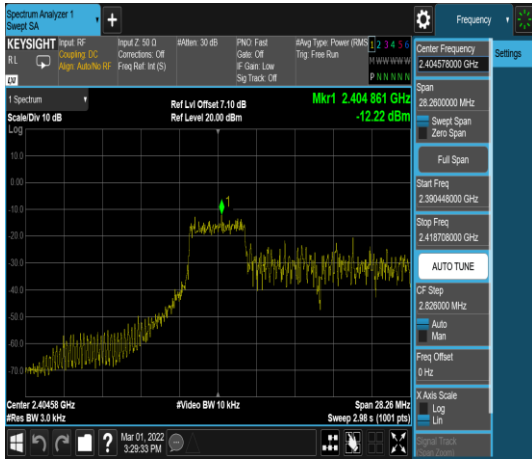

**CH 2412
52/37**