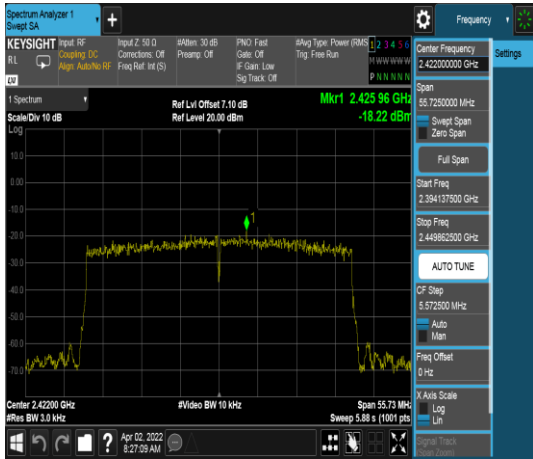

Report No.: TMWK2201000140KR

IEEE 802.11 ax (HE40) mode- chain 0

CH 2422