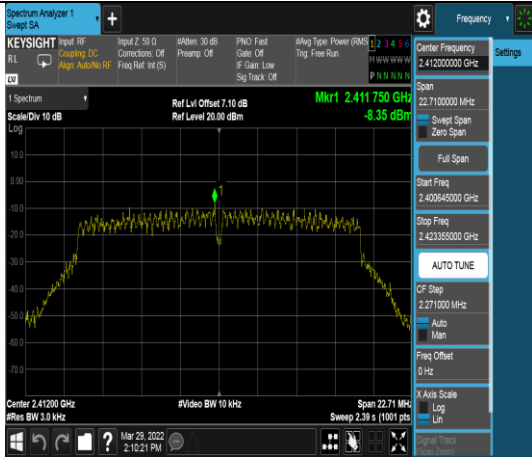

Report No.: TMWK2201000140KR

IEEE 802.11b mode- chain 1

CH 2412

CH 2417

CH 2437

CH 2457

CH 2462

Report No.: TMWK2201000140KR

IEEE 802.11g mode- chain 1

CH 2412

CH 2417

CH 2437

CH 2457

CH 2462

Report No.: TMWK2201000140KR

IEEE 802.11 ac (VHT20) mode- chain 1

CH 2412

CH 2417

CH 2437

CH 2457

CH 2462

Report No.: TMWK2201000140KR

Report No.: TMWK2201000140KR

IEEE 802.11 ax (HE20) mode- chain 1