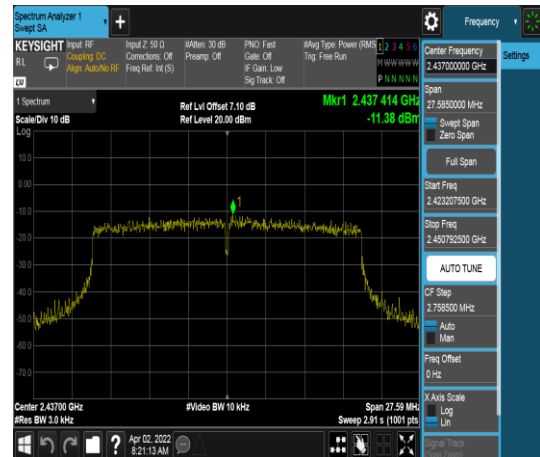

IEEE 802.11 ac (VHT40) mode- chain 0

CH 2422

CH 2437

CH 2452

Report No.: TMWK2201000140KR

IEEE 802.11 ax (HE20) mode- chain 0

CH 2412

CH 2437