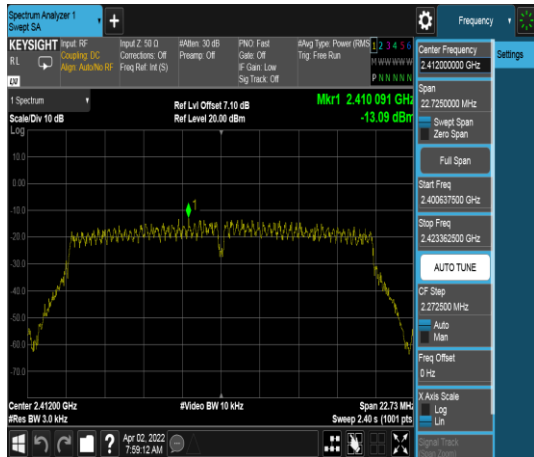

CH 2452 full

CH 2452 242/62

BFM ON

IEEE 802.11 ac (VHT20) mode- chain 0

CH 2412

CH 2437

CH 2462

Report No.: TMWK2201000140KR