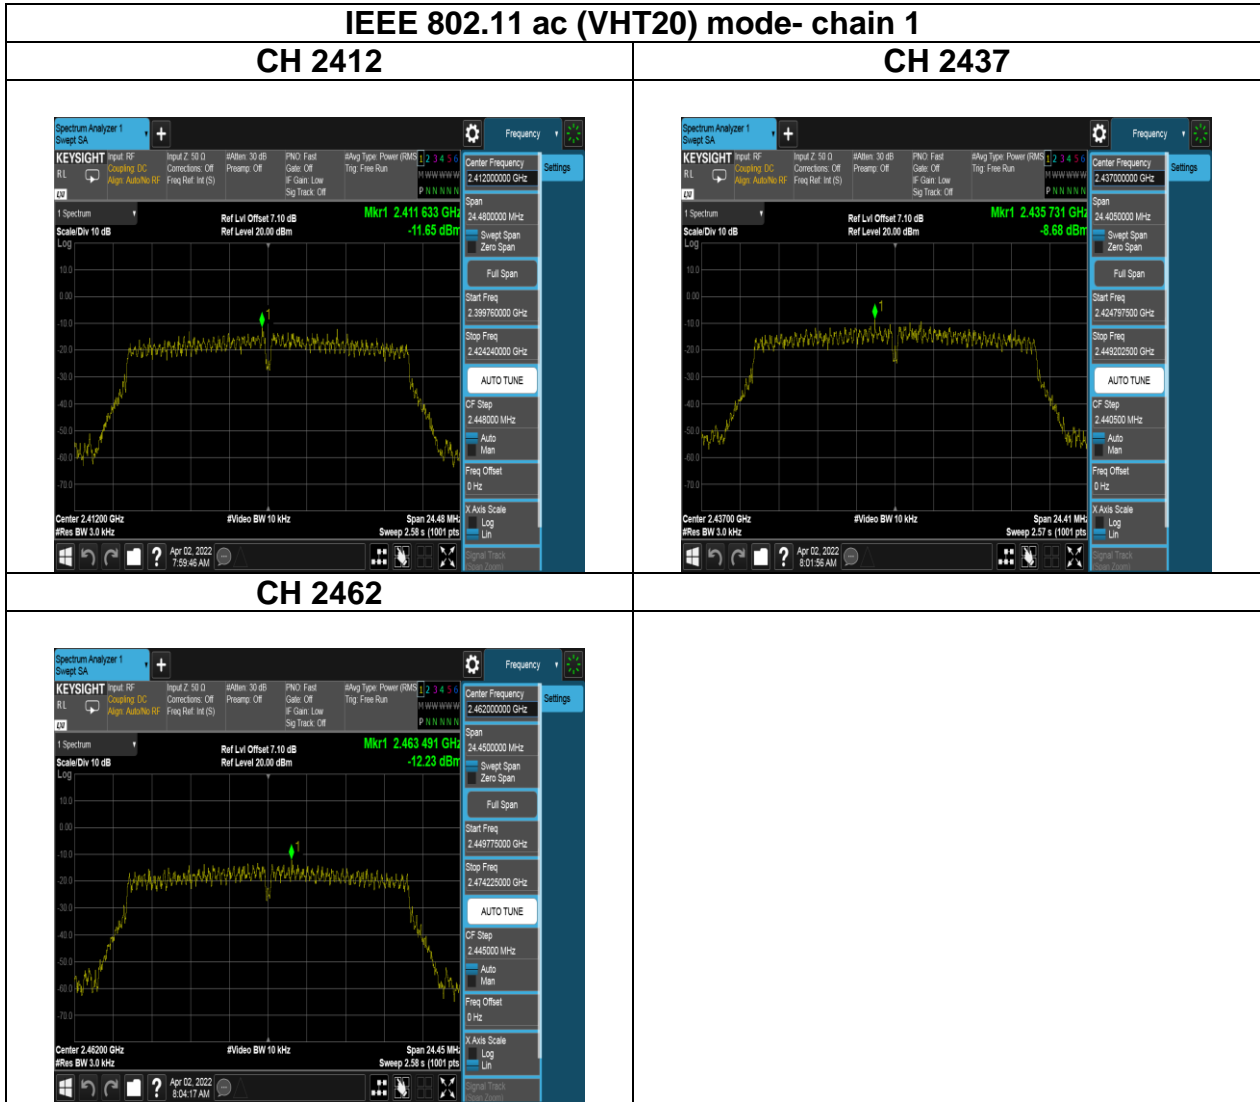

IEEE 802.11 ac (VHT40) mode- chain 0

CH 2422

CH 2437

CH 2452

Report No.: TMWK2201000140KR

IEEE 802.11 ax (HE20) mode- chain 0

CH 2412

CH 2437

CH 2462

Report No.: TMWK2201000140KR

IEEE 802.11 ax (HE40) mode- chain 0

CH 2422

CH 2437

CH 2452

Report No.: TMWK2201000140KR

Report No.: TMWK2201000140KR

IEEE 802.11 ac (VHT40) mode- chain 1

CH 2422

CH 2437

CH 2452

Report No.: TMWK2201000140KR

IEEE 802.11 ax (HE20) mode- chain 1

CH 2412

CH 2437