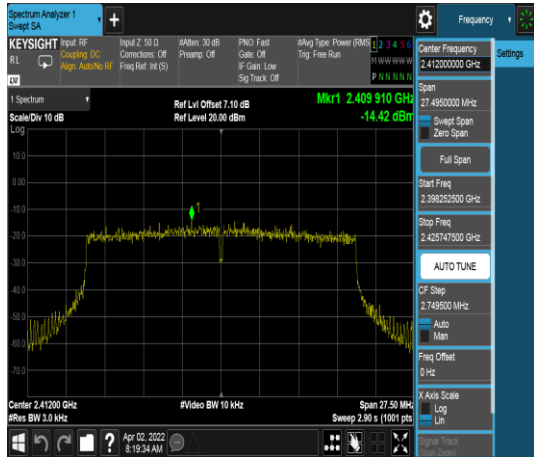

IEEE 802.11 ac (VHT40) mode- chain 1

CH 2422

CH 2437

CH 2452

Report No.: TMWK2201000140KR

IEEE 802.11 ax (HE20) mode- chain 1

CH 2412

CH 2437