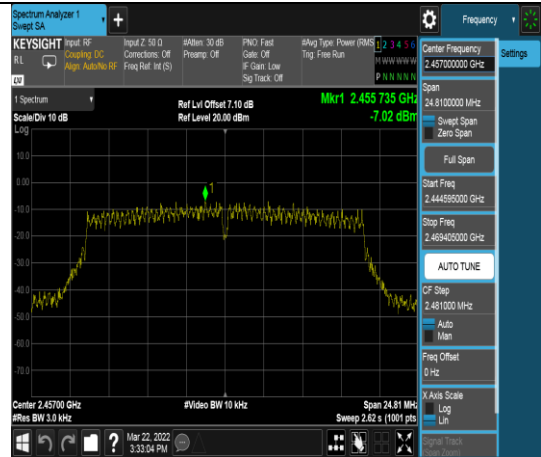

IEEE 802.11g mode- chain 1

CH 2412

CH 2417

CH 2437

CH 2457

CH 2462

Report No.: TMWK2201000140KR

IEEE 802.11 ac (VHT20) mode- chain 1

CH 2412

CH 2417

CH 2437

CH 2457

CH 2462

Report No.: TMWK2201000140KR

Report No.: TMWK2201000140KR

IEEE 802.11 ax (HE20) mode- chain 1