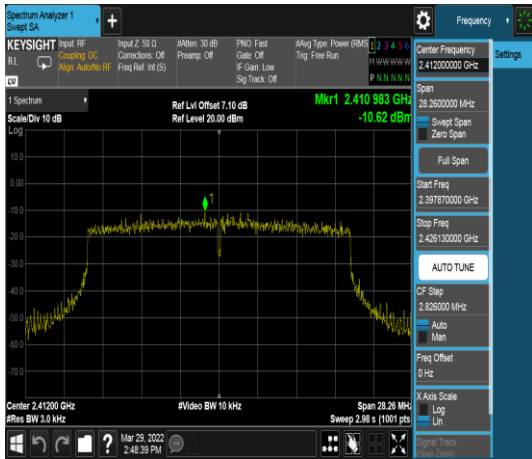

IEEE 802.11 ax (HE20) mode- chain 1

**CH 2412
full**