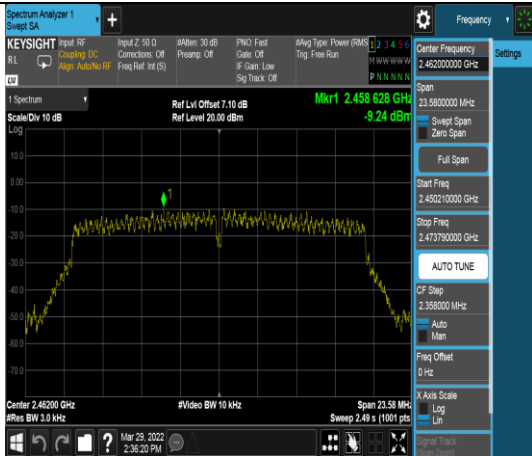

CH 2412

CH 2417

CH 2437

CH 2457

CH 2462

Report No.: TMWK2201000140KR

Report No.: TMWK2201000140KR

IEEE 802.11 ax (HE20) mode- chain 1