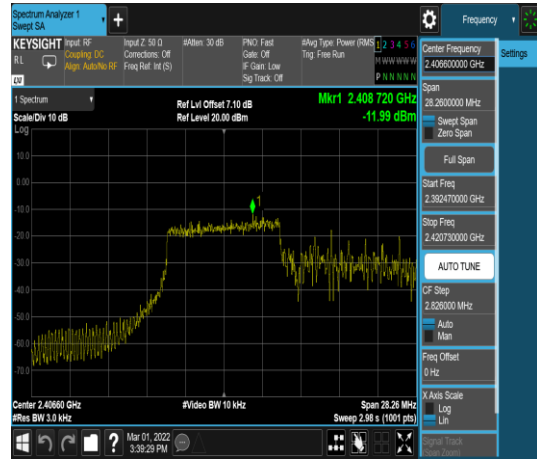

**CH 2412
106/53**