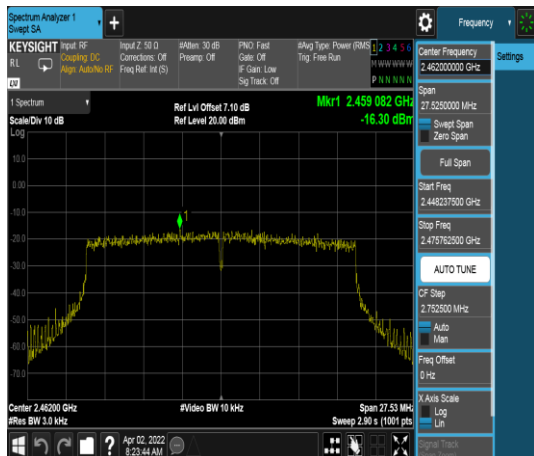

Report No.: TMWK2201000140KR

IEEE 802.11 ax (HE20) mode- chain 0

CH 2412

CH 2437

CH 2462