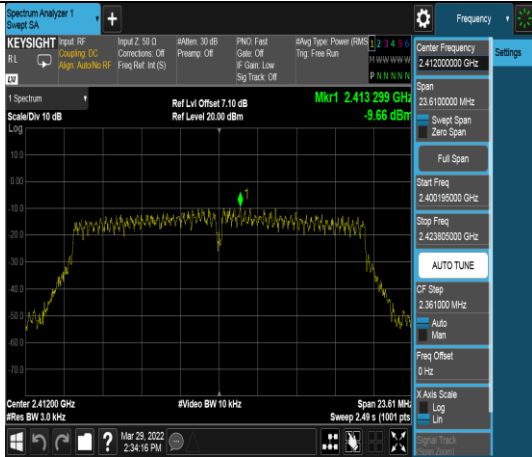

IEEE 802.11g mode- chain 1

CH 2412

CH 2417

CH 2437

CH 2457

CH 2462

Report No.: TMWK2201000140KR

IEEE 802.11 ac (VHT20) mode- chain 1

CH 2412

CH 2417

CH 2437

CH 2457

CH 2462

Report No.: TMWK2201000140KR

Report No.: TMWK2201000140KR

IEEE 802.11 ax (HE20) mode- chain 1