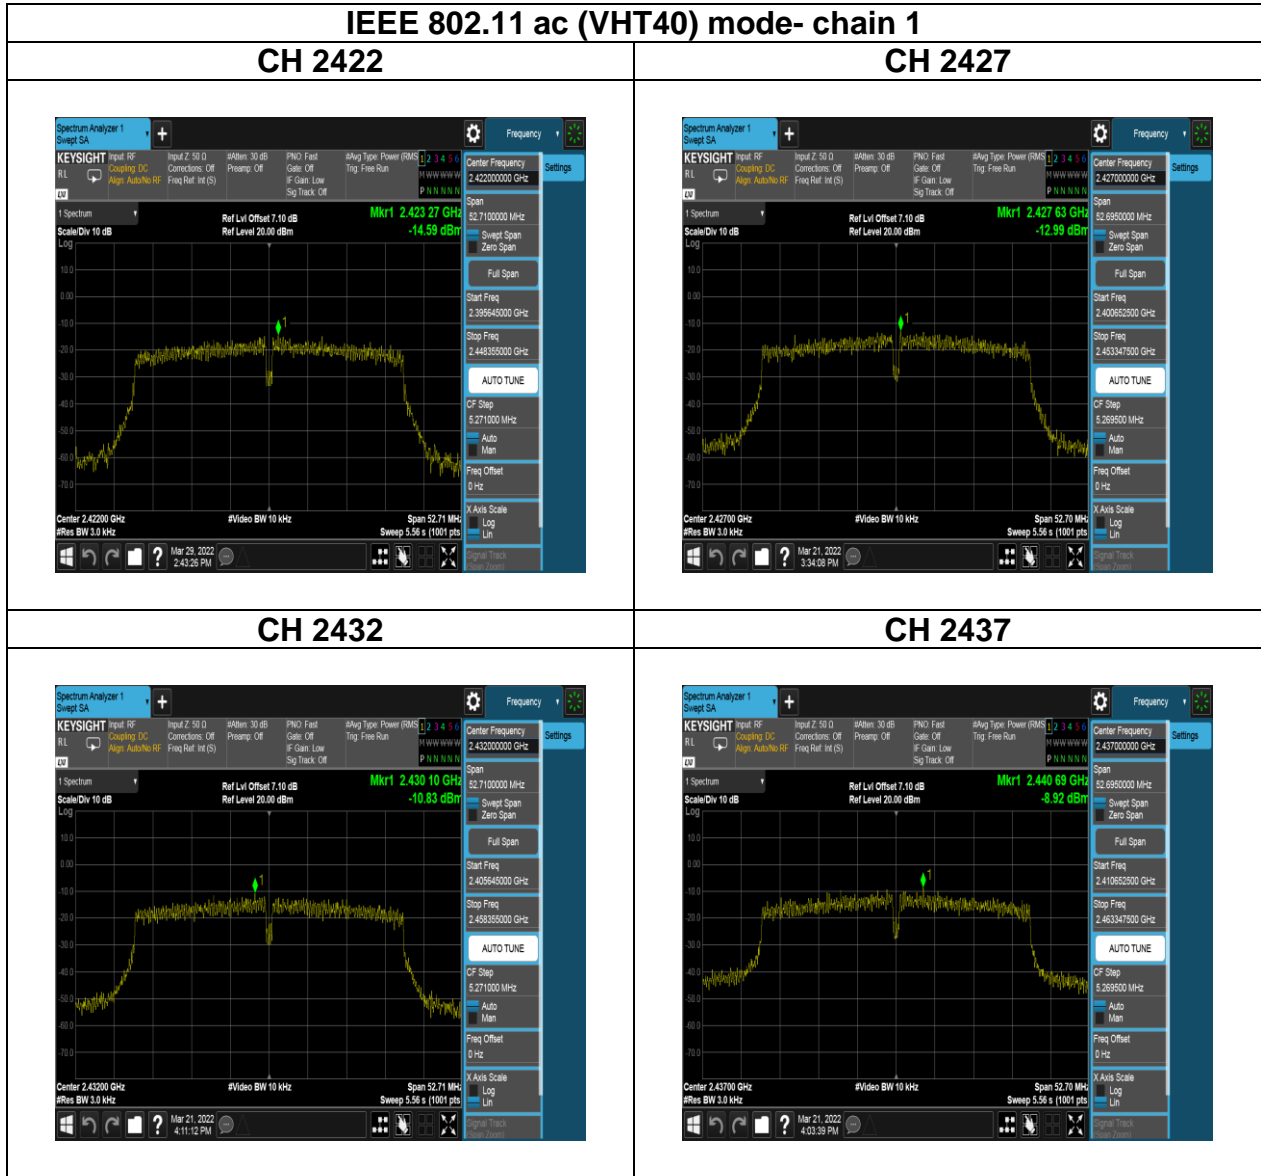

IEEE 802.11g mode- chain 1

CH 2412

CH 2417

CH 2437

CH 2457

CH 2462

Report No.: TMWK2201000140KR

IEEE 802.11 ac (VHT20) mode- chain 1

CH 2412

CH 2417

CH 2437

CH 2457

CH 2462

Report No.: TMWK2201000140KR

Report No.: TMWK2201000140KR

IEEE 802.11 ax (HE20) mode- chain 1