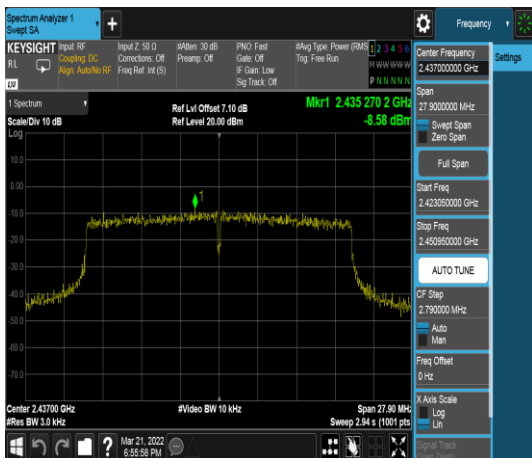

CH 2437
full