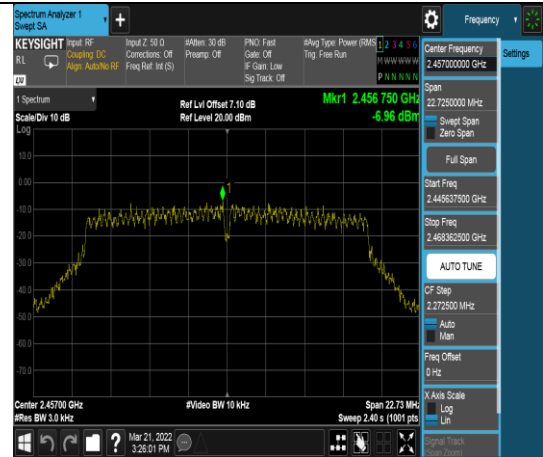

IEEE 802.11g mode- chain 1

CH 2412

CH 2417

CH 2437

CH 2457

CH 2462

Report No.: TMWK2201000140KR

IEEE 802.11 ac (VHT20) mode- chain 1

CH 2412

CH 2417

CH 2437

CH 2457

CH 2462

Report No.: TMWK2201000140KR

Report No.: TMWK2201000140KR

IEEE 802.11 ax (HE20) mode- chain 1