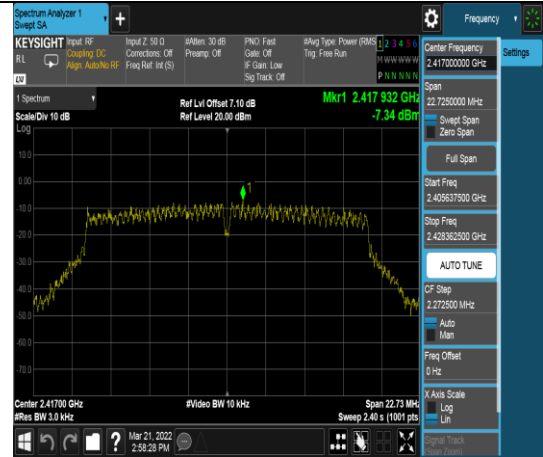

Report No.: TMWK2201000140KR

IEEE 802.11b mode- chain 1

CH 2412

CH 2417

CH 2437

CH 2457

CH 2462

Report No.: TMWK2201000140KR

IEEE 802.11g mode- chain 1

CH 2412

CH 2417

CH 2437

CH 2457

CH 2462

Report No.: TMWK2201000140KR

IEEE 802.11 ac (VHT20) mode- chain 1

CH 2412

CH 2417

CH 2437

CH 2457

CH 2462

Report No.: TMWK2201000140KR

Report No.: TMWK2201000140KR

IEEE 802.11 ax (HE20) mode- chain 1