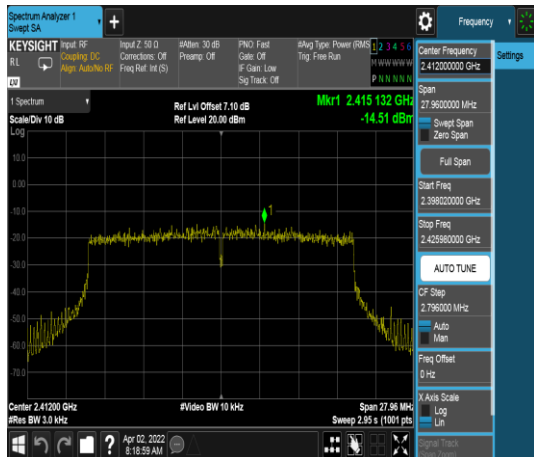

IEEE 802.11 ac (VHT40) mode- chain 0

CH 2422

CH 2437

CH 2452

Report No.: TMWK2201000140KR

IEEE 802.11 ax (HE20) mode- chain 0

CH 2412

CH 2437