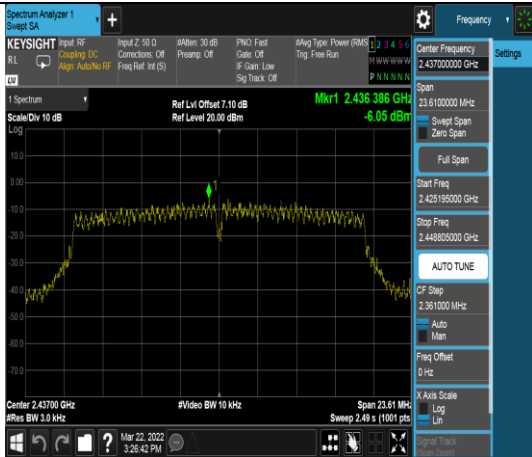

IEEE 802.11g mode- chain 1

CH 2412

CH 2417

CH 2437

CH 2457

CH 2462

Report No.: TMWK2201000140KR

IEEE 802.11 ac (VHT20) mode- chain 1

CH 2412

CH 2417

CH 2437

CH 2457

CH 2462

Report No.: TMWK2201000140KR

Report No.: TMWK2201000140KR

IEEE 802.11 ax (HE20) mode- chain 1