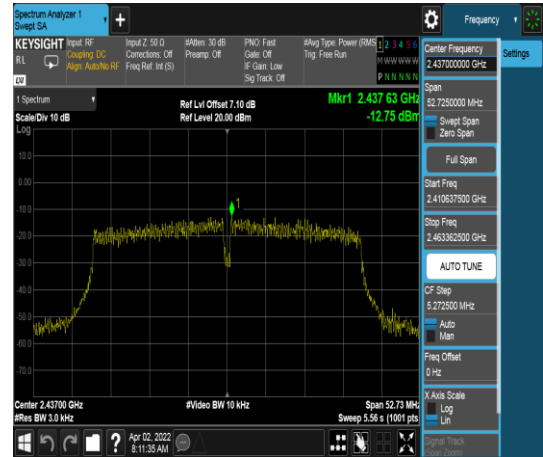

Report No.: TMWK2201000140KR

IEEE 802.11 ac (VHT40) mode- chain 0

CH 2422

CH 2437

CH 2452