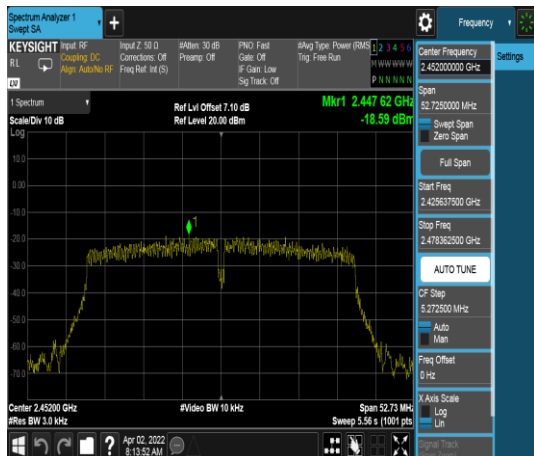

IEEE 802.11 ac (VHT40) mode- chain 0

CH 2422

CH 2437

CH 2452

Report No.: TMWK2201000140KR

IEEE 802.11 ax (HE20) mode- chain 0

CH 2412

CH 2437