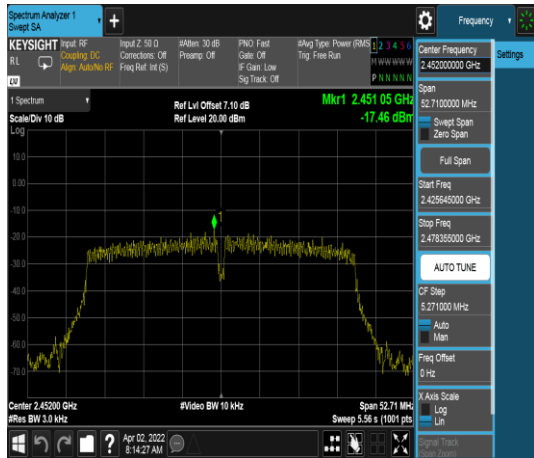

IEEE 802.11 ac (VHT40) mode- chain 1

CH 2422

CH 2437

CH 2452

Report No.: TMWK2201000140KR

IEEE 802.11 ax (HE20) mode- chain 1

CH 2412

CH 2437