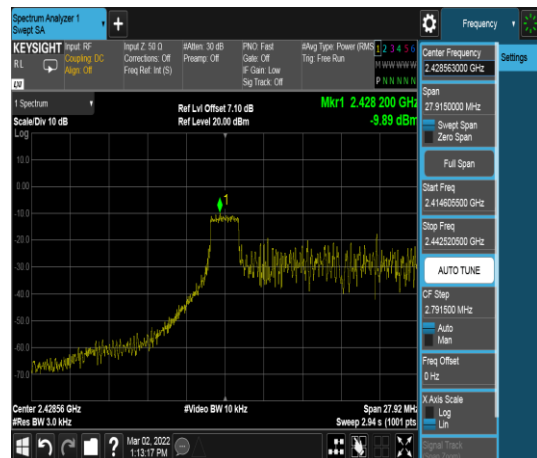

CH 2437
26/0