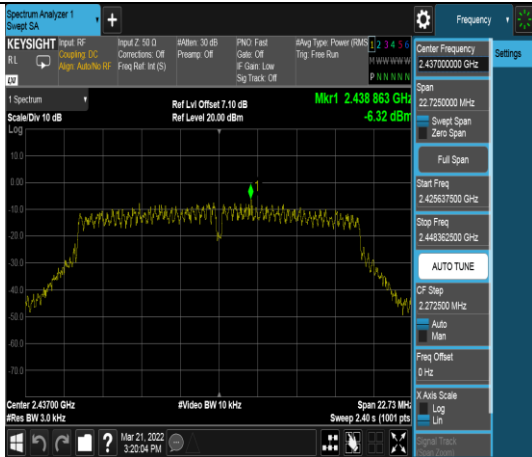

IEEE 802.11g mode- chain 1

CH 2412

CH 2417

CH 2437

CH 2457

CH 2462

Report No.: TMWK2201000140KR

IEEE 802.11 ac (VHT20) mode- chain 1

CH 2412

CH 2417

CH 2437

CH 2457

CH 2462

Report No.: TMWK2201000140KR

Report No.: TMWK2201000140KR

IEEE 802.11 ax (HE20) mode- chain 1