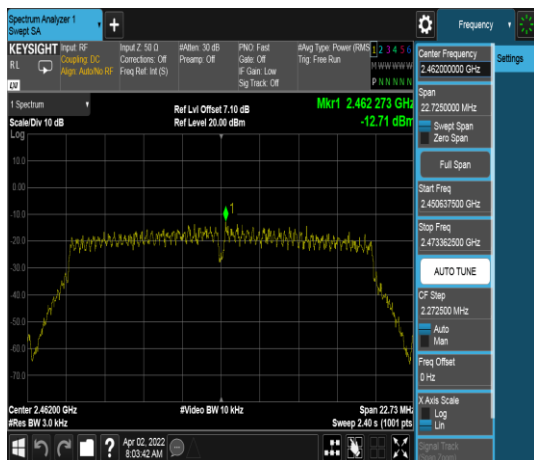

CH 2452 full

CH 2452 242/62

BFM ON

IEEE 802.11 ac (VHT20) mode- chain 0

CH 2412

CH 2437

CH 2462

Report No.: TMWK2201000140KR