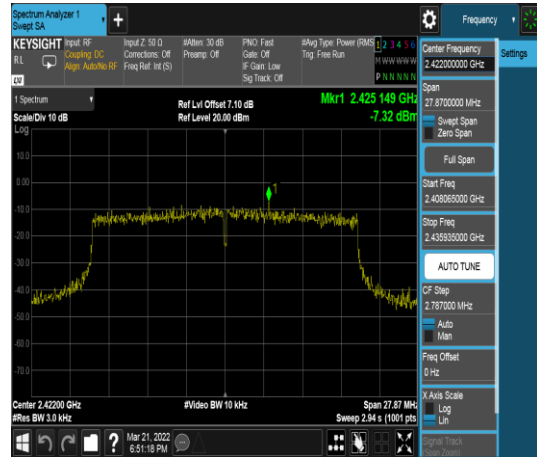

CH 2422
full