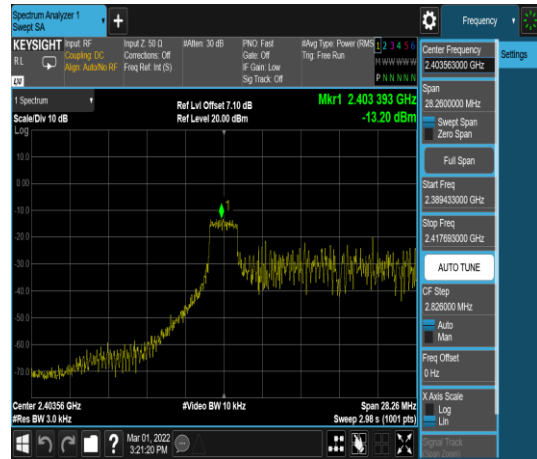

**CH 2412
26/0**