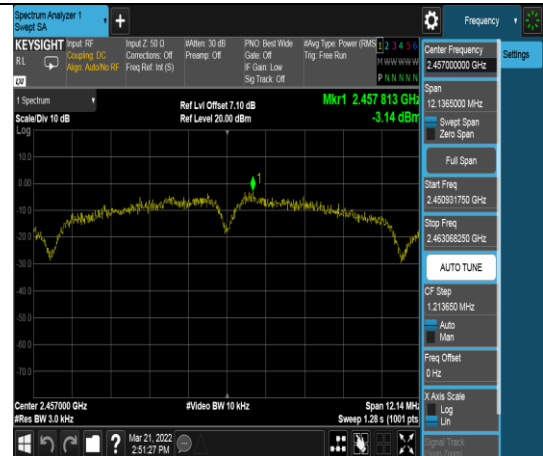

Report No.: TMWK2201000140KR

IEEE 802.11b mode- chain 1

CH 2412

CH 2417

CH 2437

CH 2457

CH 2462

Report No.: TMWK2201000140KR

IEEE 802.11g mode- chain 1

CH 2412

CH 2417

CH 2437

CH 2457

CH 2462

Report No.: TMWK2201000140KR

IEEE 802.11 ac (VHT20) mode- chain 1

CH 2412

CH 2417

CH 2437

CH 2457

CH 2462

Report No.: TMWK2201000140KR

Report No.: TMWK2201000140KR

IEEE 802.11 ax (HE20) mode- chain 1