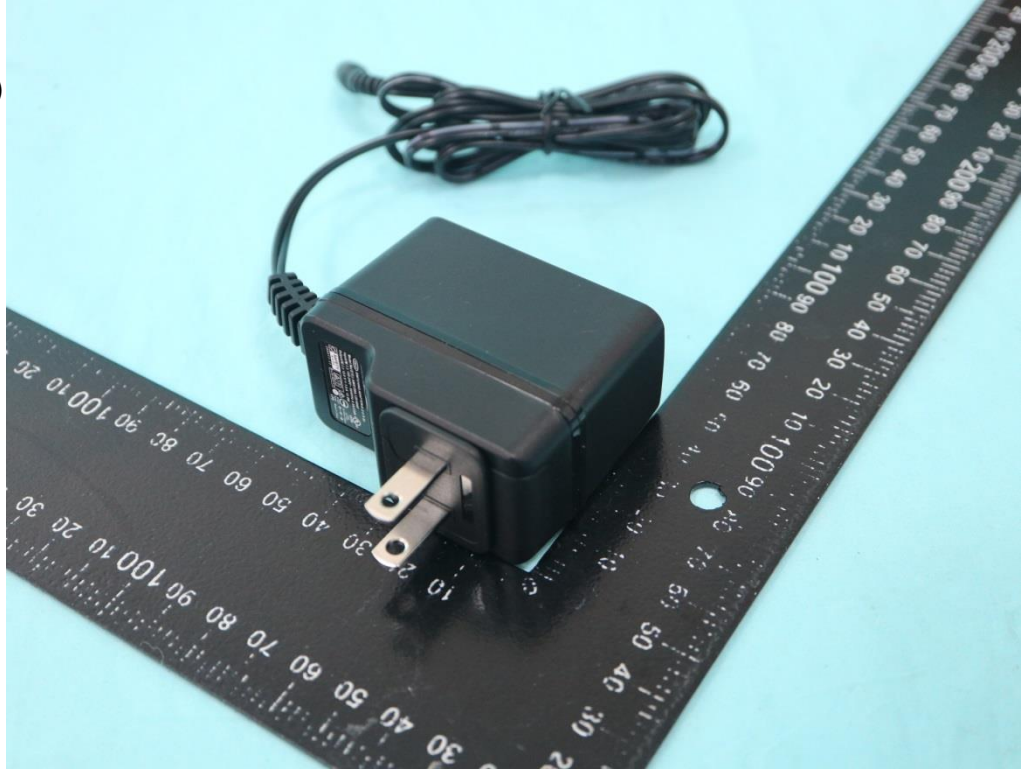

AC Adapter 1
(AMS159A-1201000F)

AC Adapter 2
(AMS159A-1201000FU)

RJ45 Cable

————— THE END —————