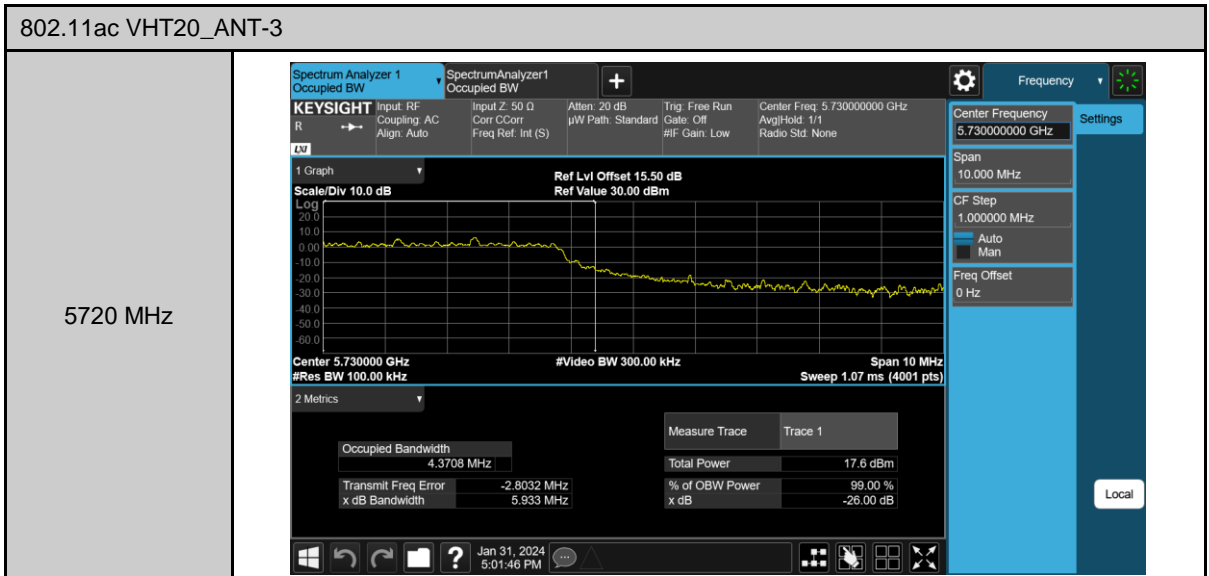

5775 MHz

802.11ac VHT20_ANT-2

802.11ac VHT40_ANT-2

802.11ax HE20_ANT-2

802.11ac VHT20_ANT-3

802.11ac VHT40_ANT-3