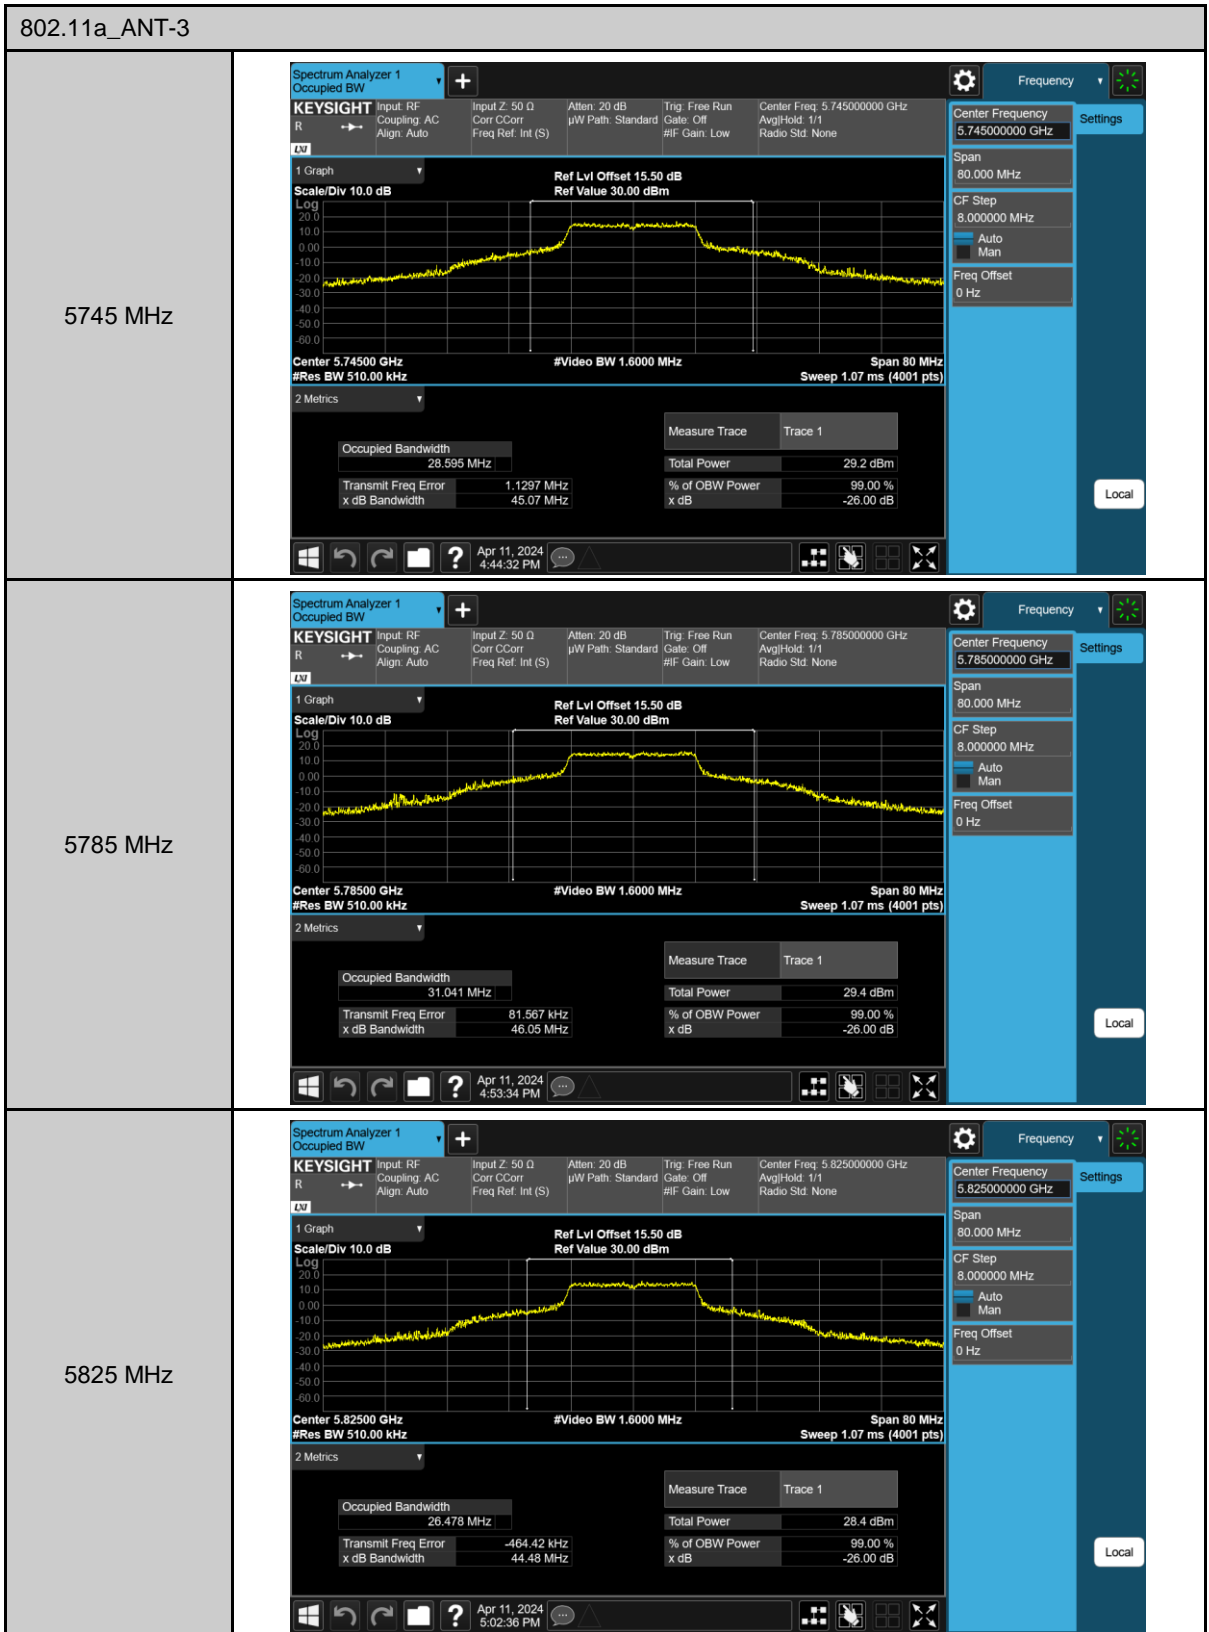

802.11a_ANT-1

5745 MHz

5785 MHz

5825 MHz

802.11ac VHT20_ANT-1

802.11ac VHT40_ANT-1

802.11ax HE80_ANT-1

5690 MHz

5775 MHz

802.11ac VHT20_ANT-2

802.11ac VHT40_ANT-2

802.11ax HE20_ANT-2

802.11ac VHT20_ANT-3

802.11ac VHT40_ANT-3