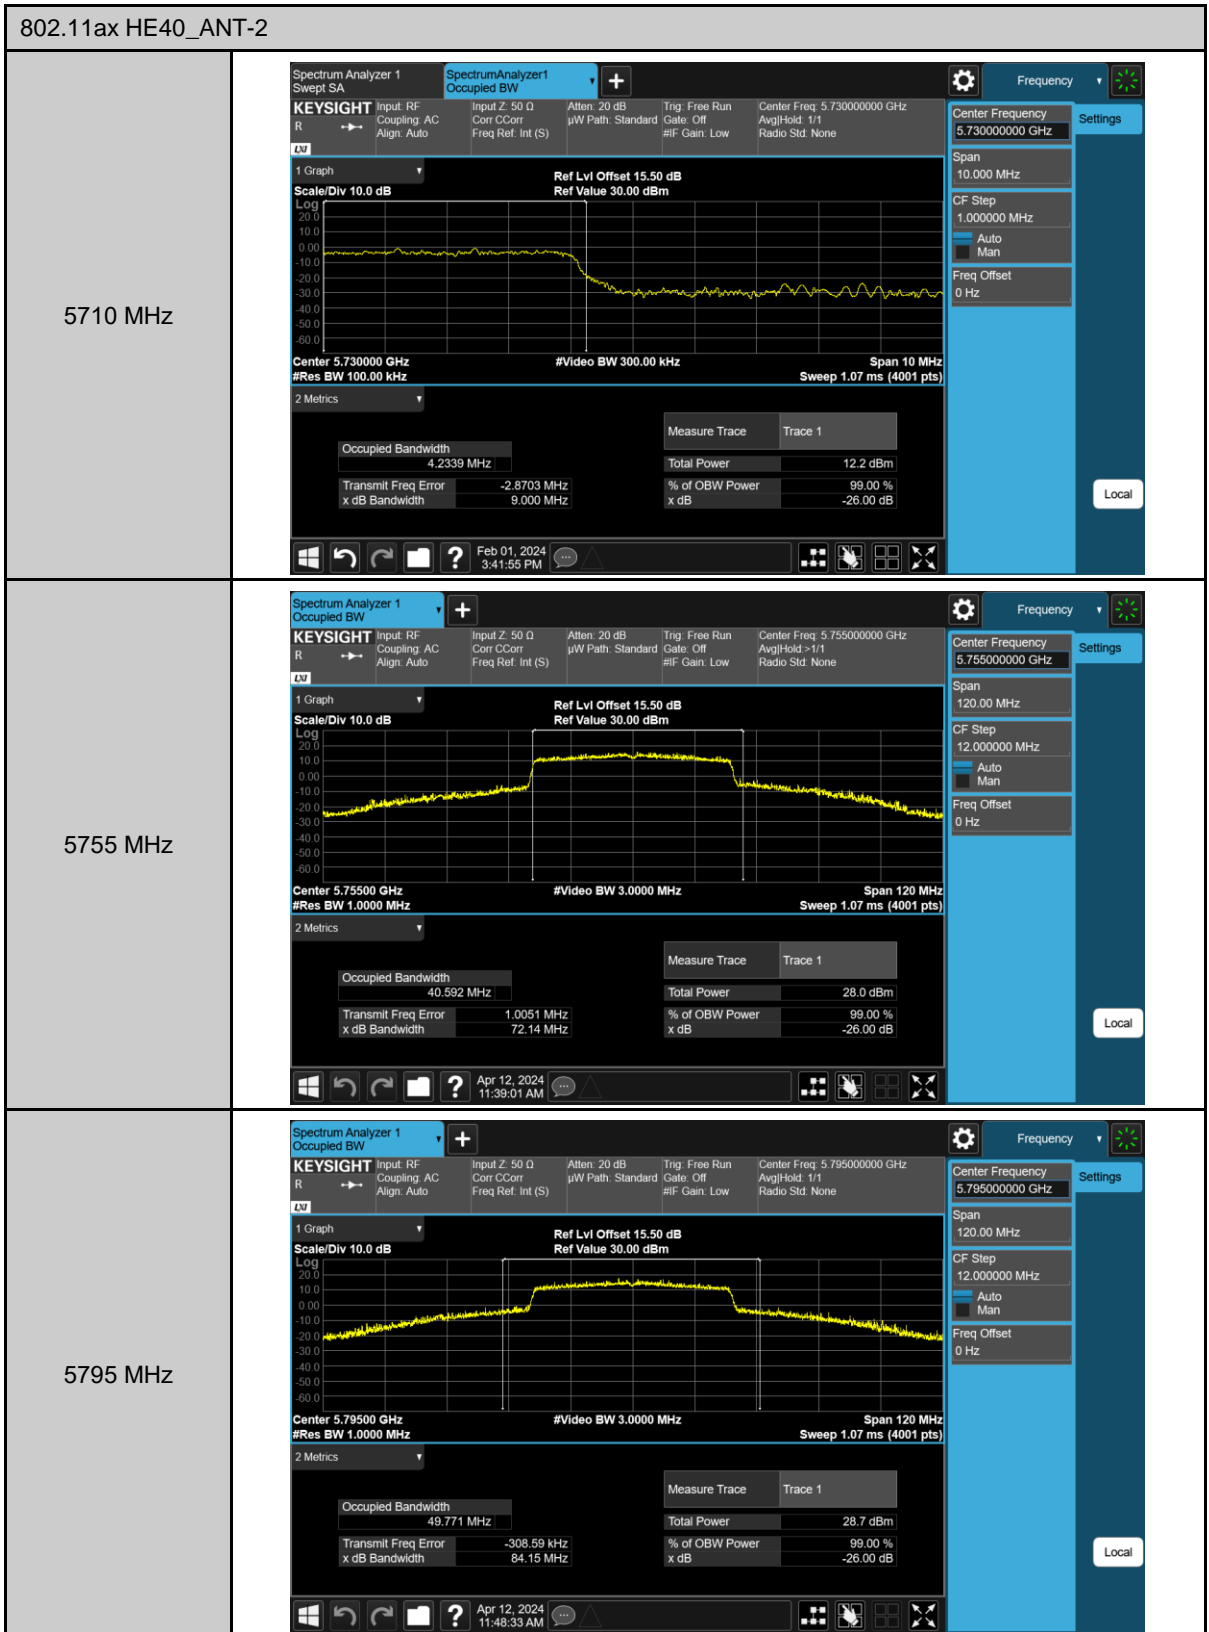

802.11a_ANT-1

5745 MHz

5785 MHz

5825 MHz

802.11ac VHT20_ANT-1

802.11ac VHT40_ANT-1

802.11ax HE80_ANT-1

5690 MHz

5775 MHz

802.11ac VHT20_ANT-2

802.11ac VHT40_ANT-2

802.11ax HE20_ANT-2

802.11ac VHT20_ANT-3

802.11ac VHT40_ANT-3