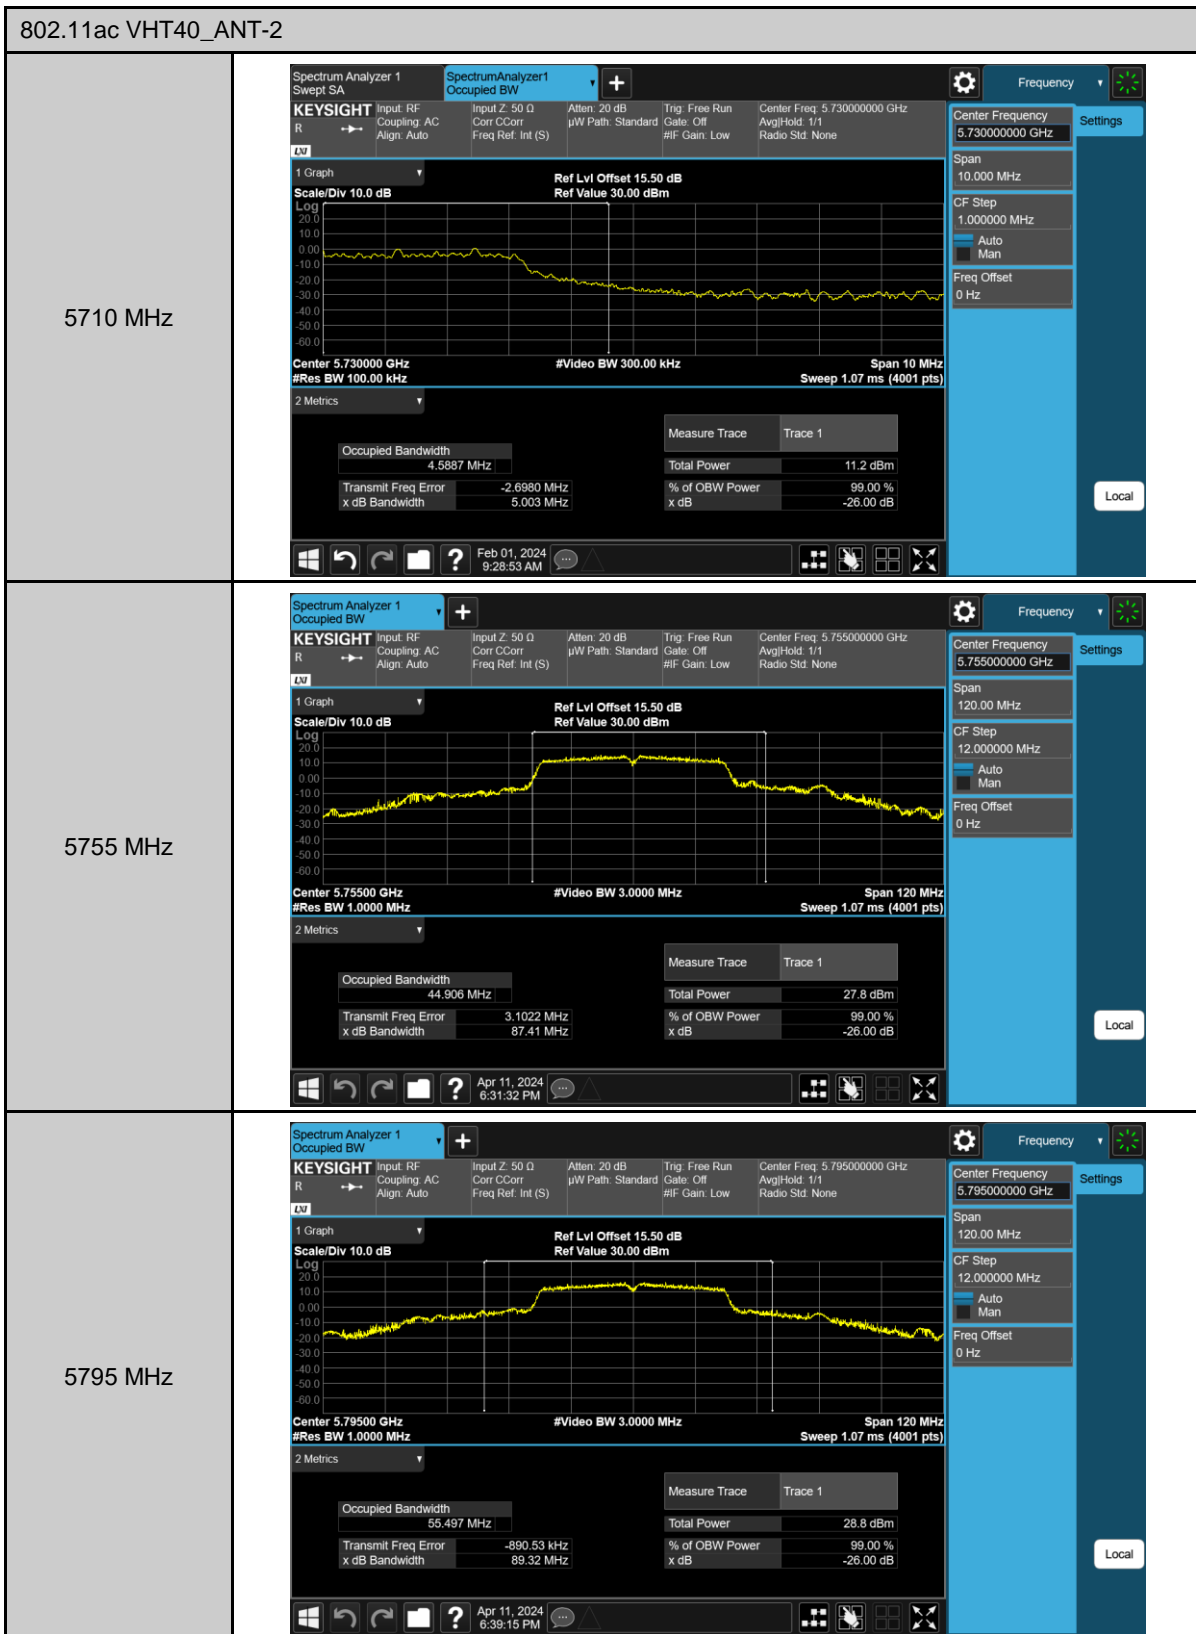

802.11a_ANT-1

5745 MHz

5785 MHz

5825 MHz

802.11ac VHT20_ANT-1

802.11ac VHT40_ANT-1

802.11ax HE80_ANT-1

5690 MHz

5775 MHz

802.11ac VHT20_ANT-2

802.11ac VHT40_ANT-2

802.11ax HE20_ANT-2

802.11ac VHT20_ANT-3

802.11ac VHT40_ANT-3