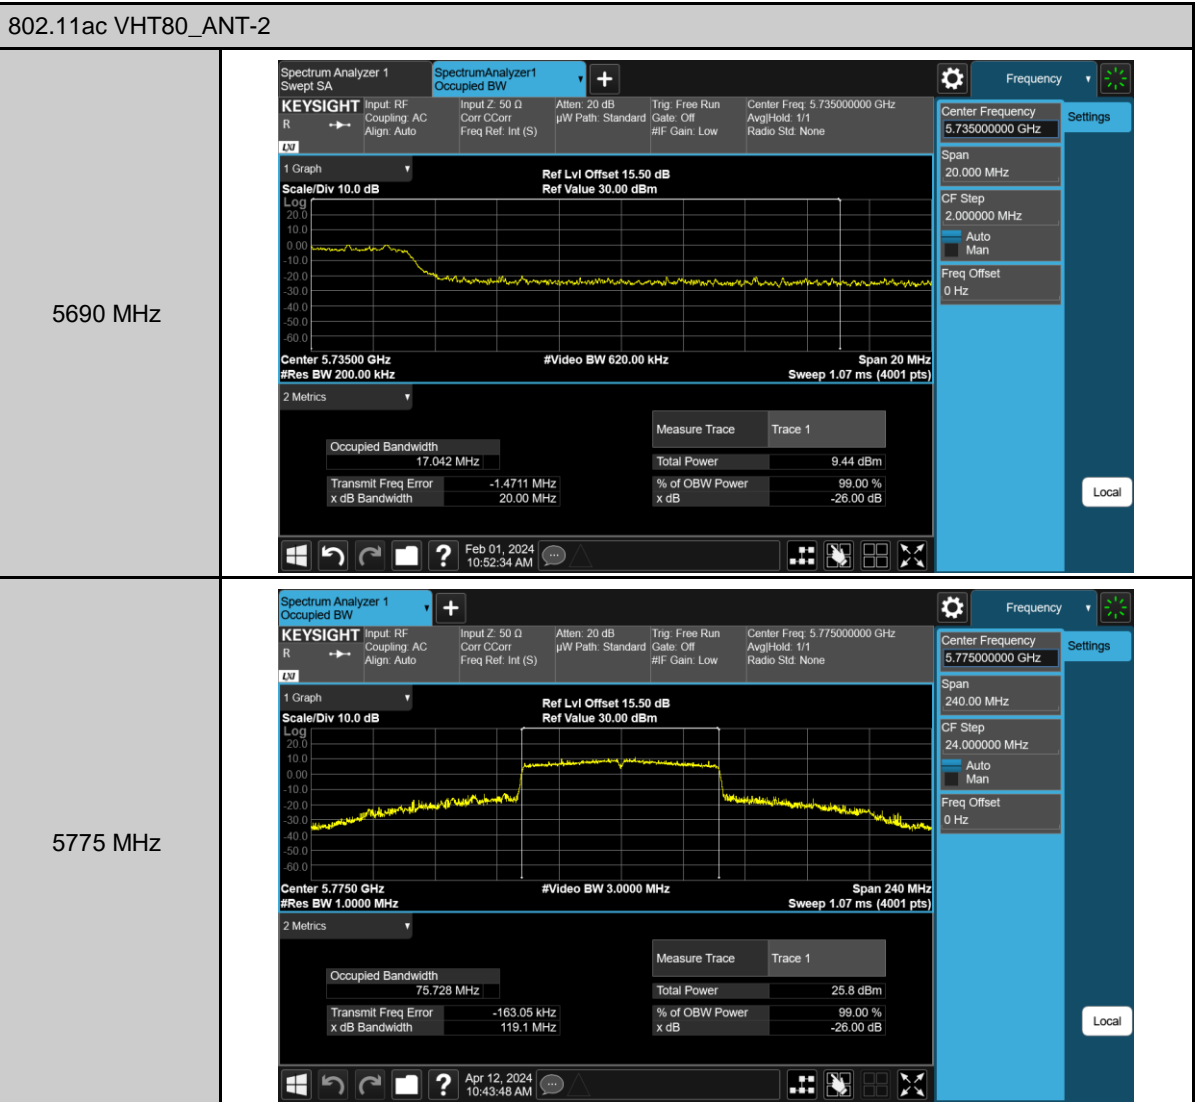

5775 MHz

802.11ac VHT20_ANT-2

802.11ac VHT40_ANT-2

802.11ax HE20_ANT-2

802.11ac VHT20_ANT-3

802.11ac VHT40_ANT-3