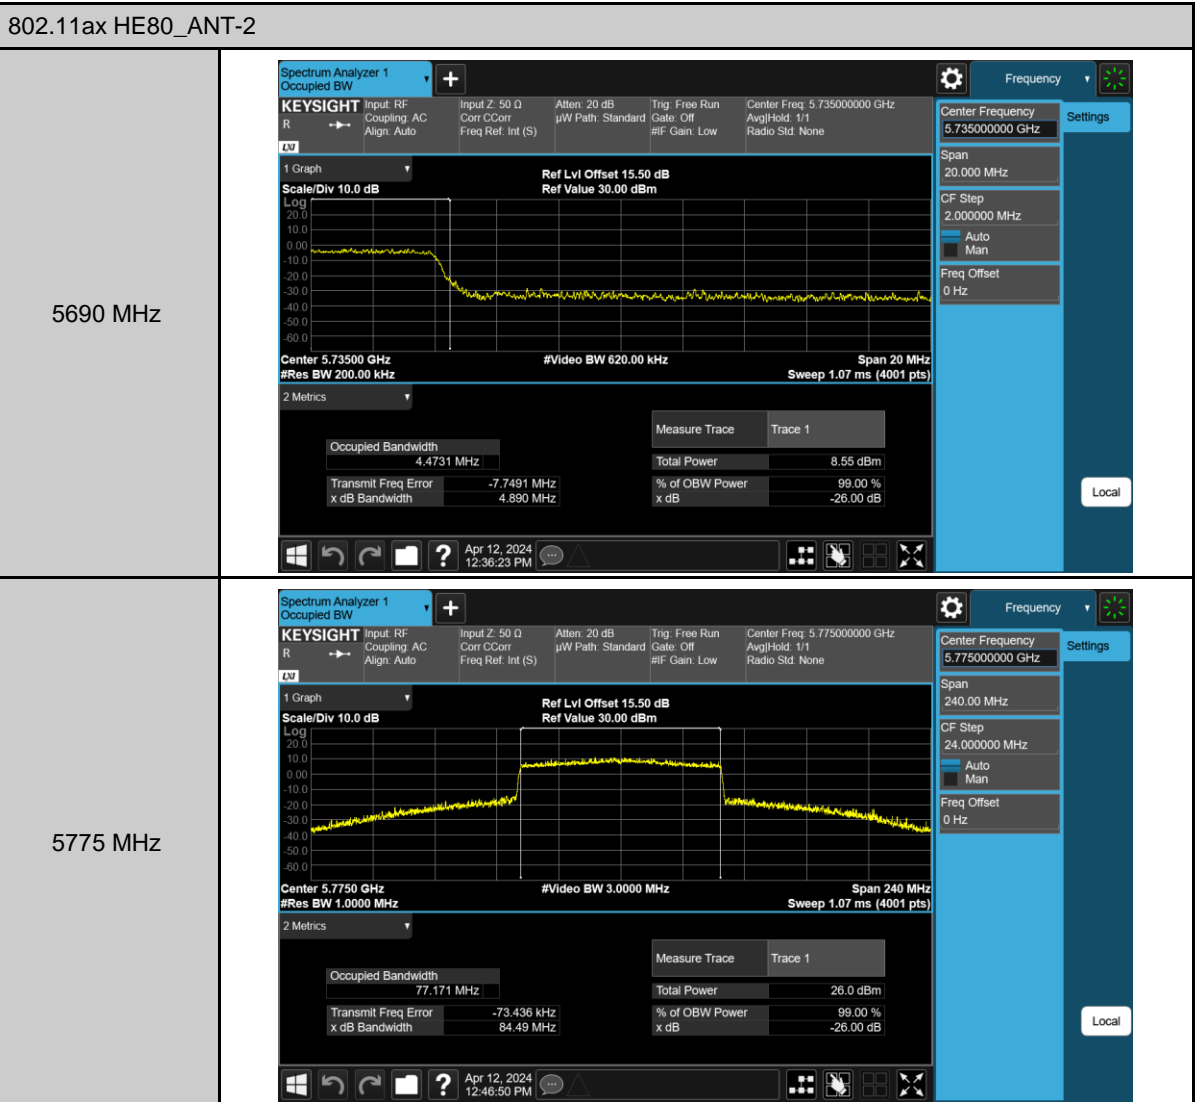

5775 MHz

802.11ac VHT20_ANT-2

802.11ac VHT40_ANT-2

802.11ax HE20_ANT-2

802.11ac VHT20_ANT-3

802.11ac VHT40_ANT-3