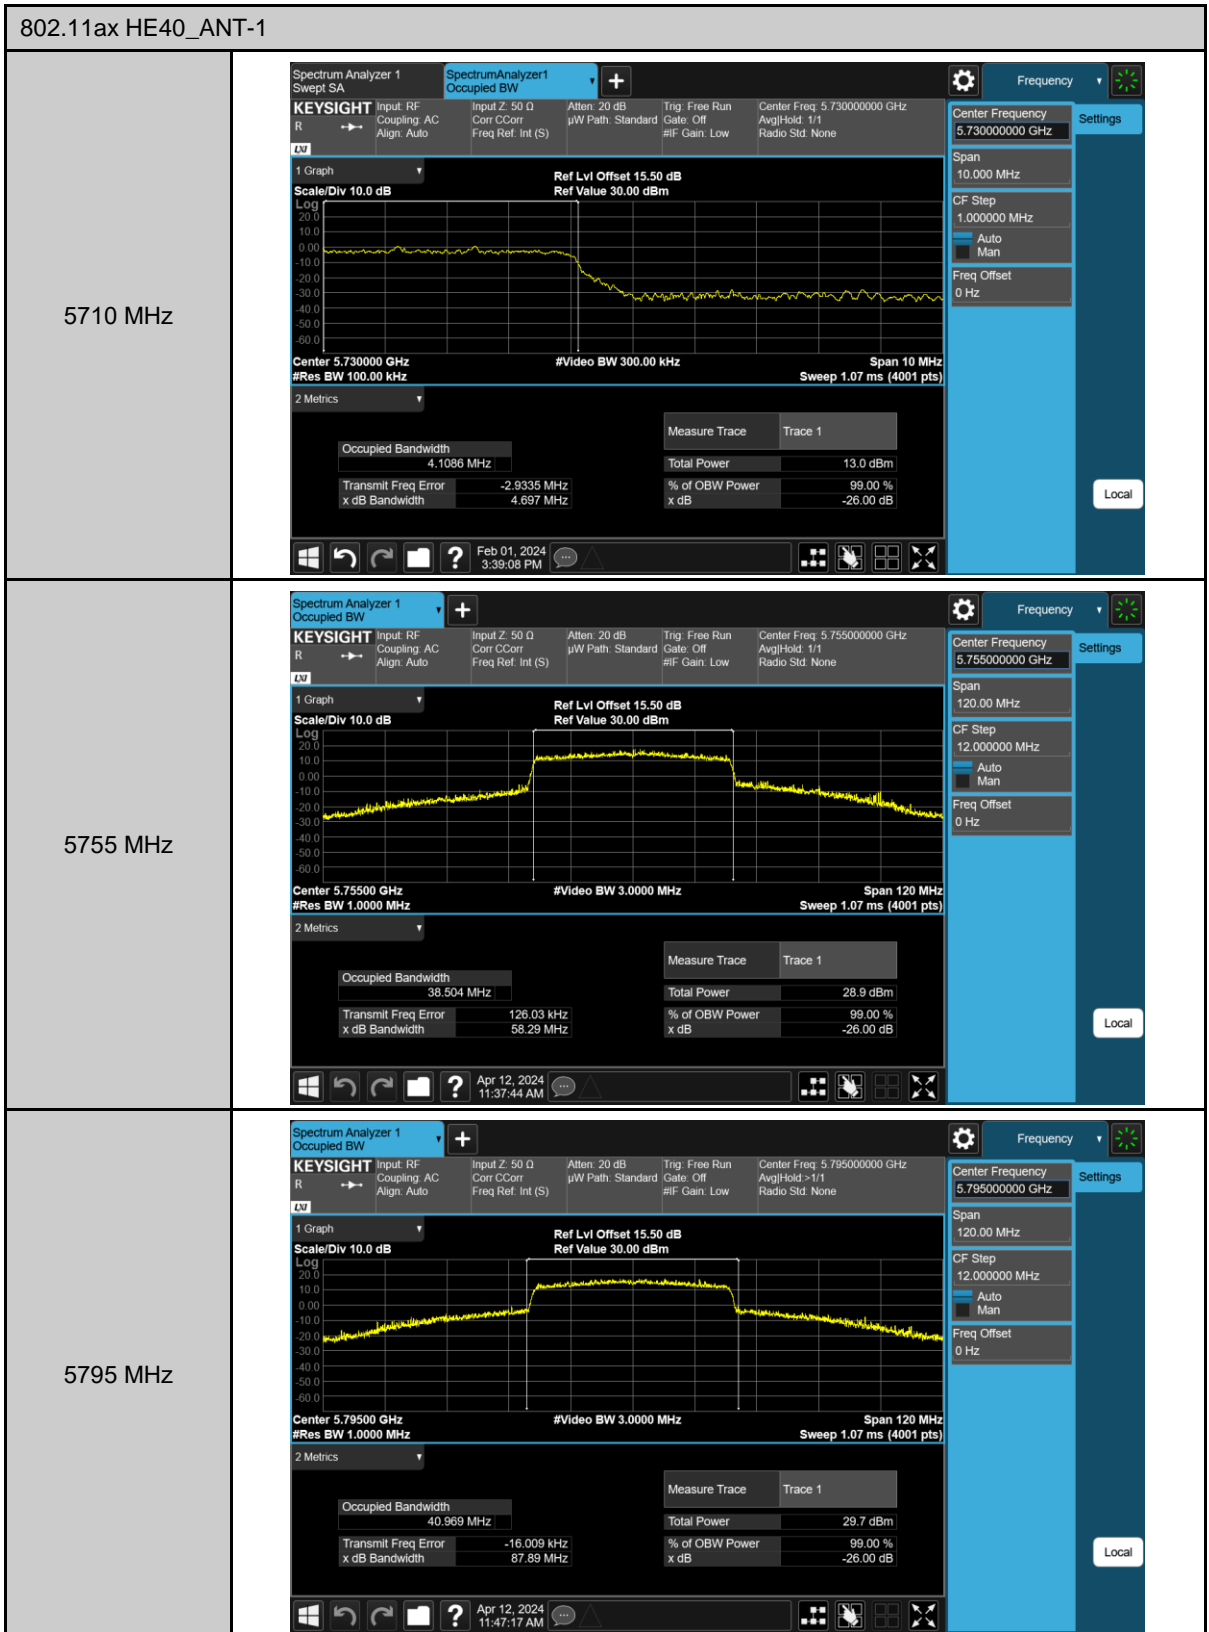

802.11a_ANT-1

5745 MHz

5785 MHz

5825 MHz

802.11ac VHT20_ANT-1

802.11ac VHT40_ANT-1

802.11ax HE80_ANT-1

5690 MHz

5775 MHz

802.11ac VHT20_ANT-2

802.11ac VHT40_ANT-2

802.11ax HE20_ANT-2

802.11ac VHT20_ANT-3

802.11ac VHT40_ANT-3