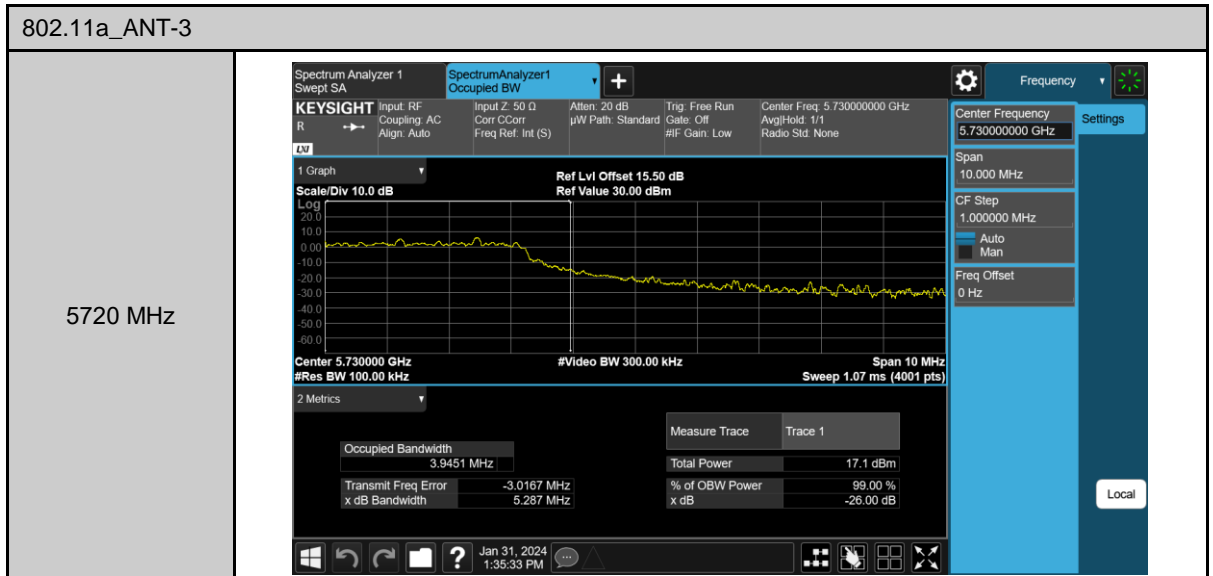

5775 MHz

802.11ac VHT20_ANT-2

802.11ac VHT40_ANT-2

802.11ax HE20_ANT-2

802.11ac VHT20_ANT-3

802.11ac VHT40_ANT-3