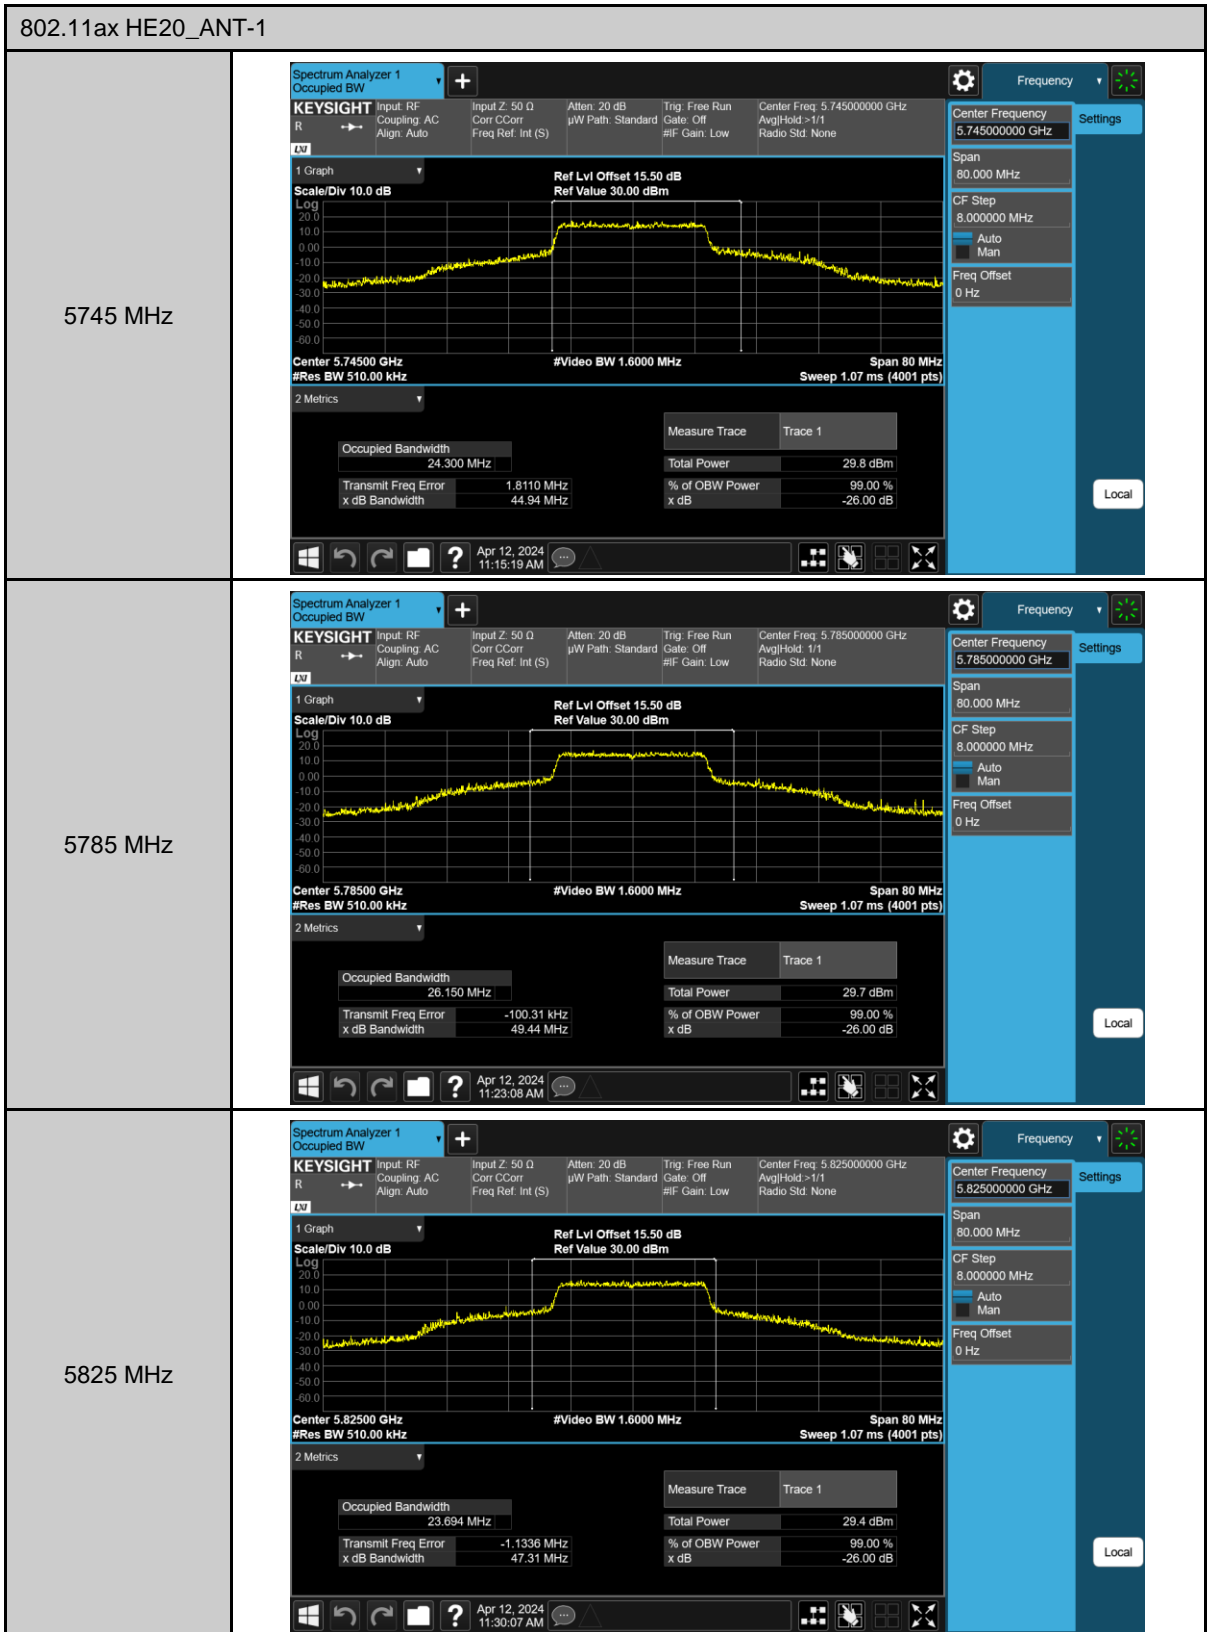

802.11a_ANT-1

5745 MHz

5785 MHz

5825 MHz

802.11ac VHT20_ANT-1

802.11ac VHT40_ANT-1

802.11ax HE80_ANT-1

5690 MHz

5775 MHz

802.11ac VHT20_ANT-2

802.11ac VHT40_ANT-2

802.11ax HE20_ANT-2

802.11ac VHT20_ANT-3

802.11ac VHT40_ANT-3