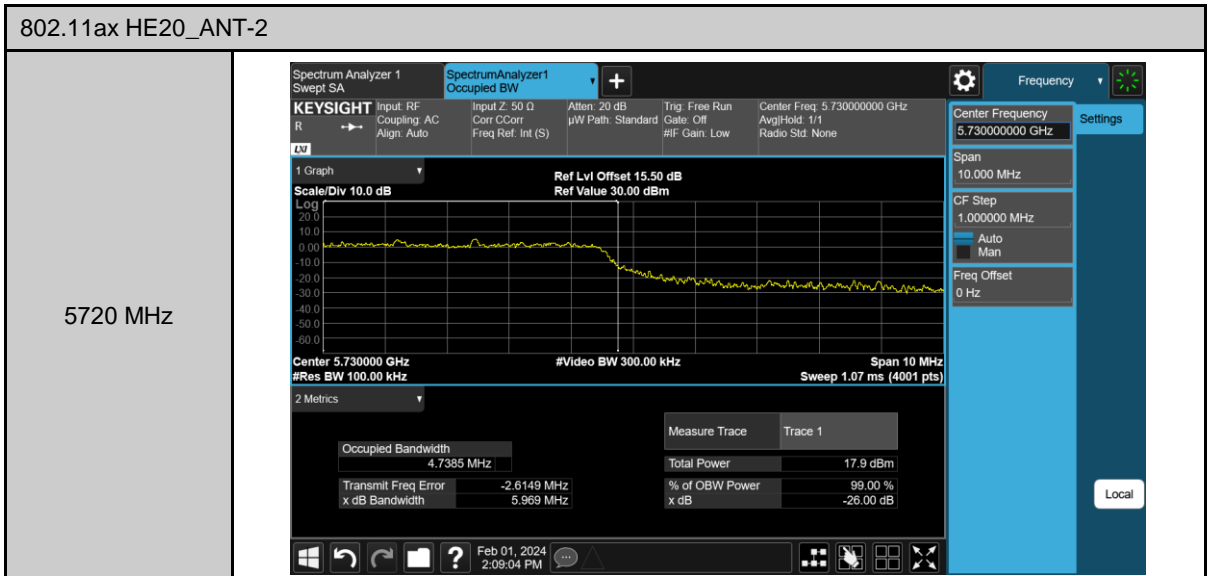

5775 MHz

802.11ac VHT20_ANT-2

802.11ac VHT40_ANT-2

802.11ax HE20_ANT-2

802.11ac VHT20_ANT-3

802.11ac VHT40_ANT-3