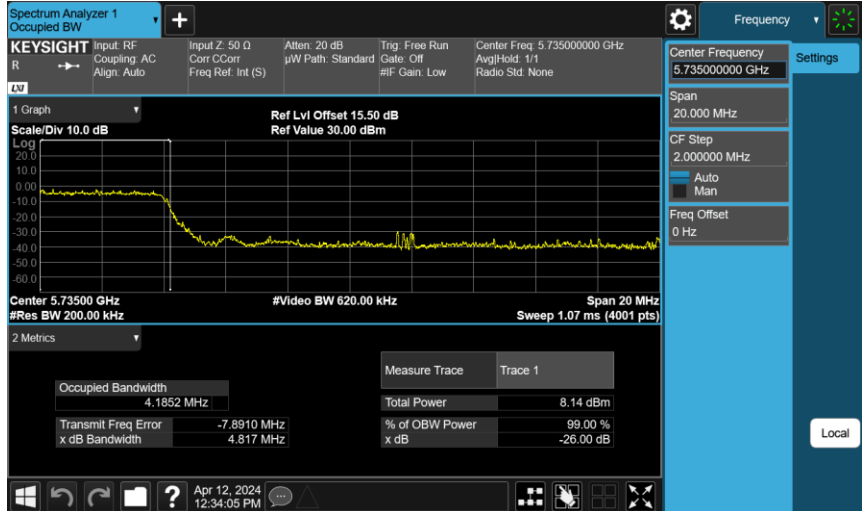

802.11a_ANT-1

5745 MHz

5785 MHz

5825 MHz

802.11ac VHT20_ANT-1

802.11ac VHT40_ANT-1

802.11ax HE80_ANT-1

5690 MHz