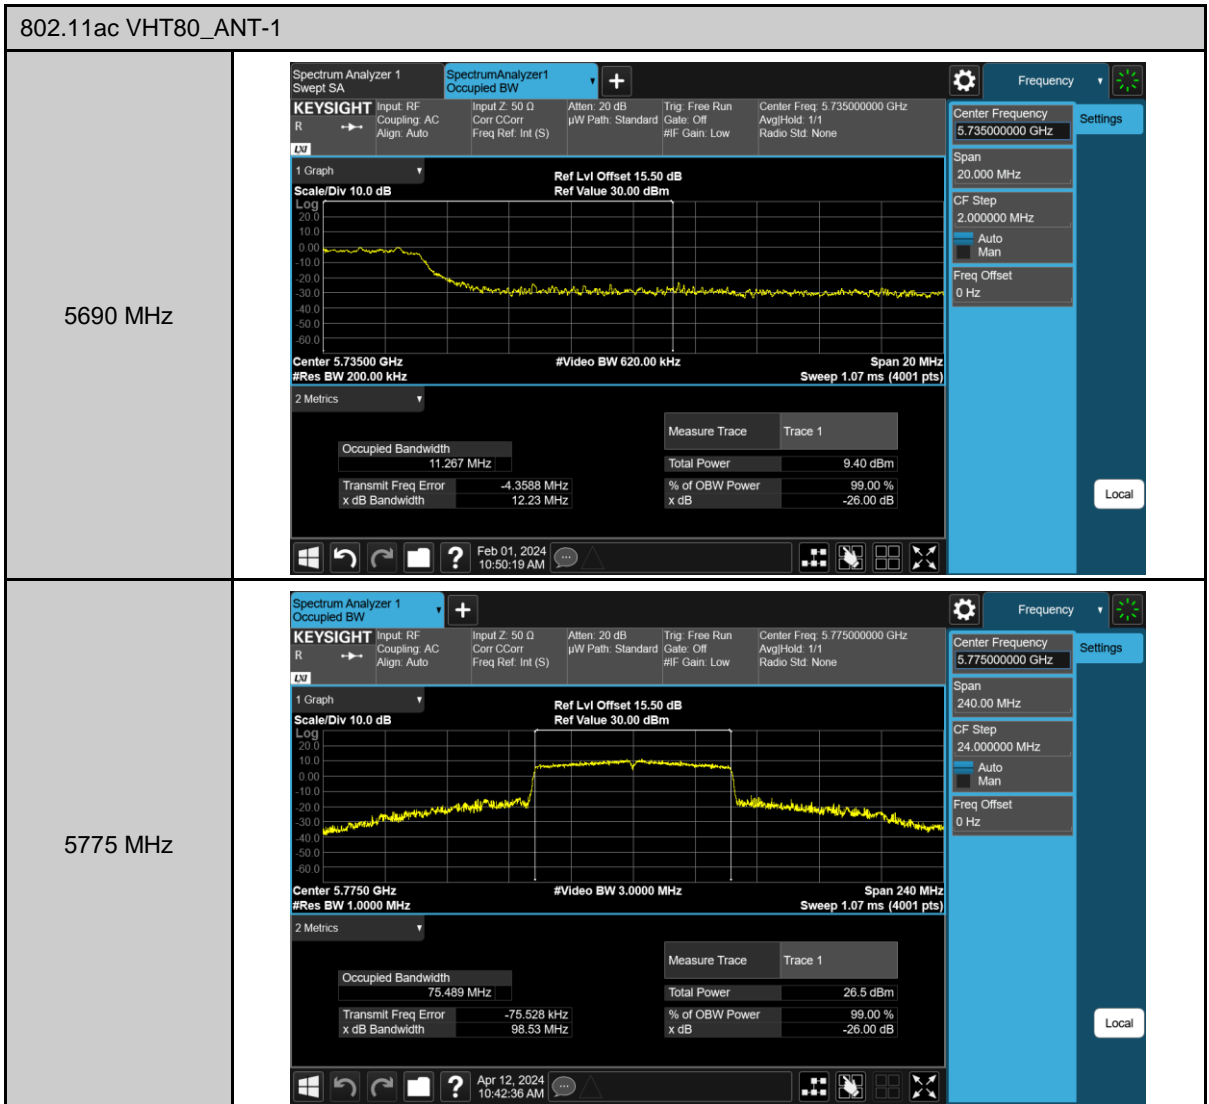

802.11a_ANT-1

5745 MHz

5785 MHz

5825 MHz

802.11ac VHT20_ANT-1

802.11ac VHT40_ANT-1

802.11ax HE80_ANT-1

5690 MHz

5775 MHz

802.11ac VHT20_ANT-2

802.11ac VHT40_ANT-2

802.11ax HE20_ANT-2

802.11ac VHT20_ANT-3

802.11ac VHT40_ANT-3