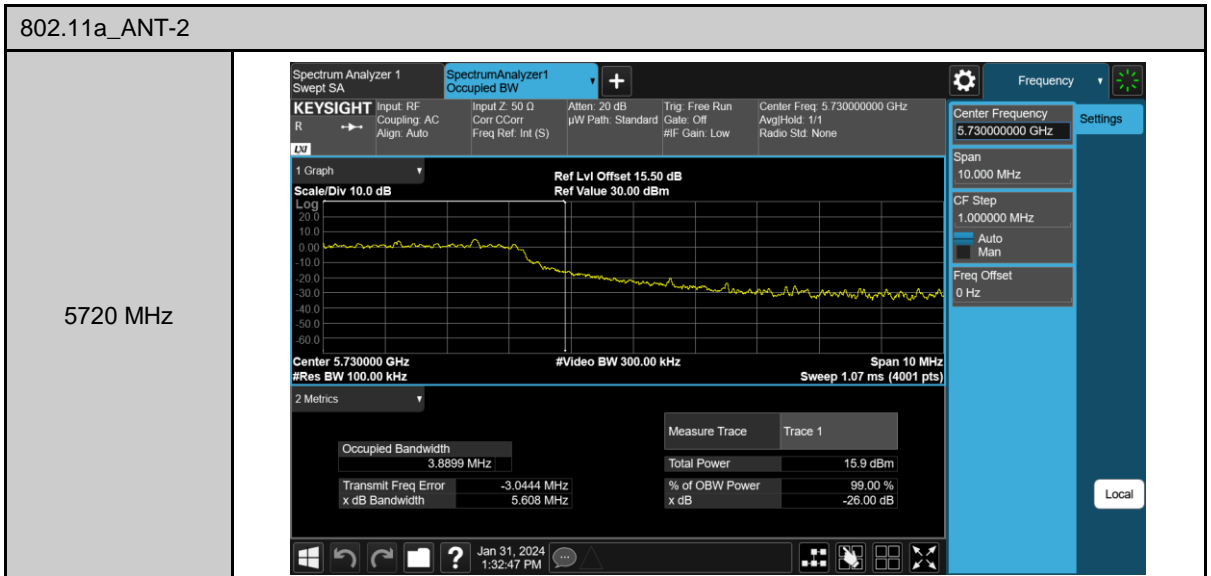

802.11a_ANT-1

5745 MHz

5785 MHz

5825 MHz

802.11ac VHT20_ANT-1

802.11ac VHT40_ANT-1

802.11ax HE80_ANT-1

5690 MHz

5775 MHz

802.11ac VHT20_ANT-2

802.11ac VHT40_ANT-2

802.11ax HE20_ANT-2

802.11ac VHT20_ANT-3

802.11ac VHT40_ANT-3