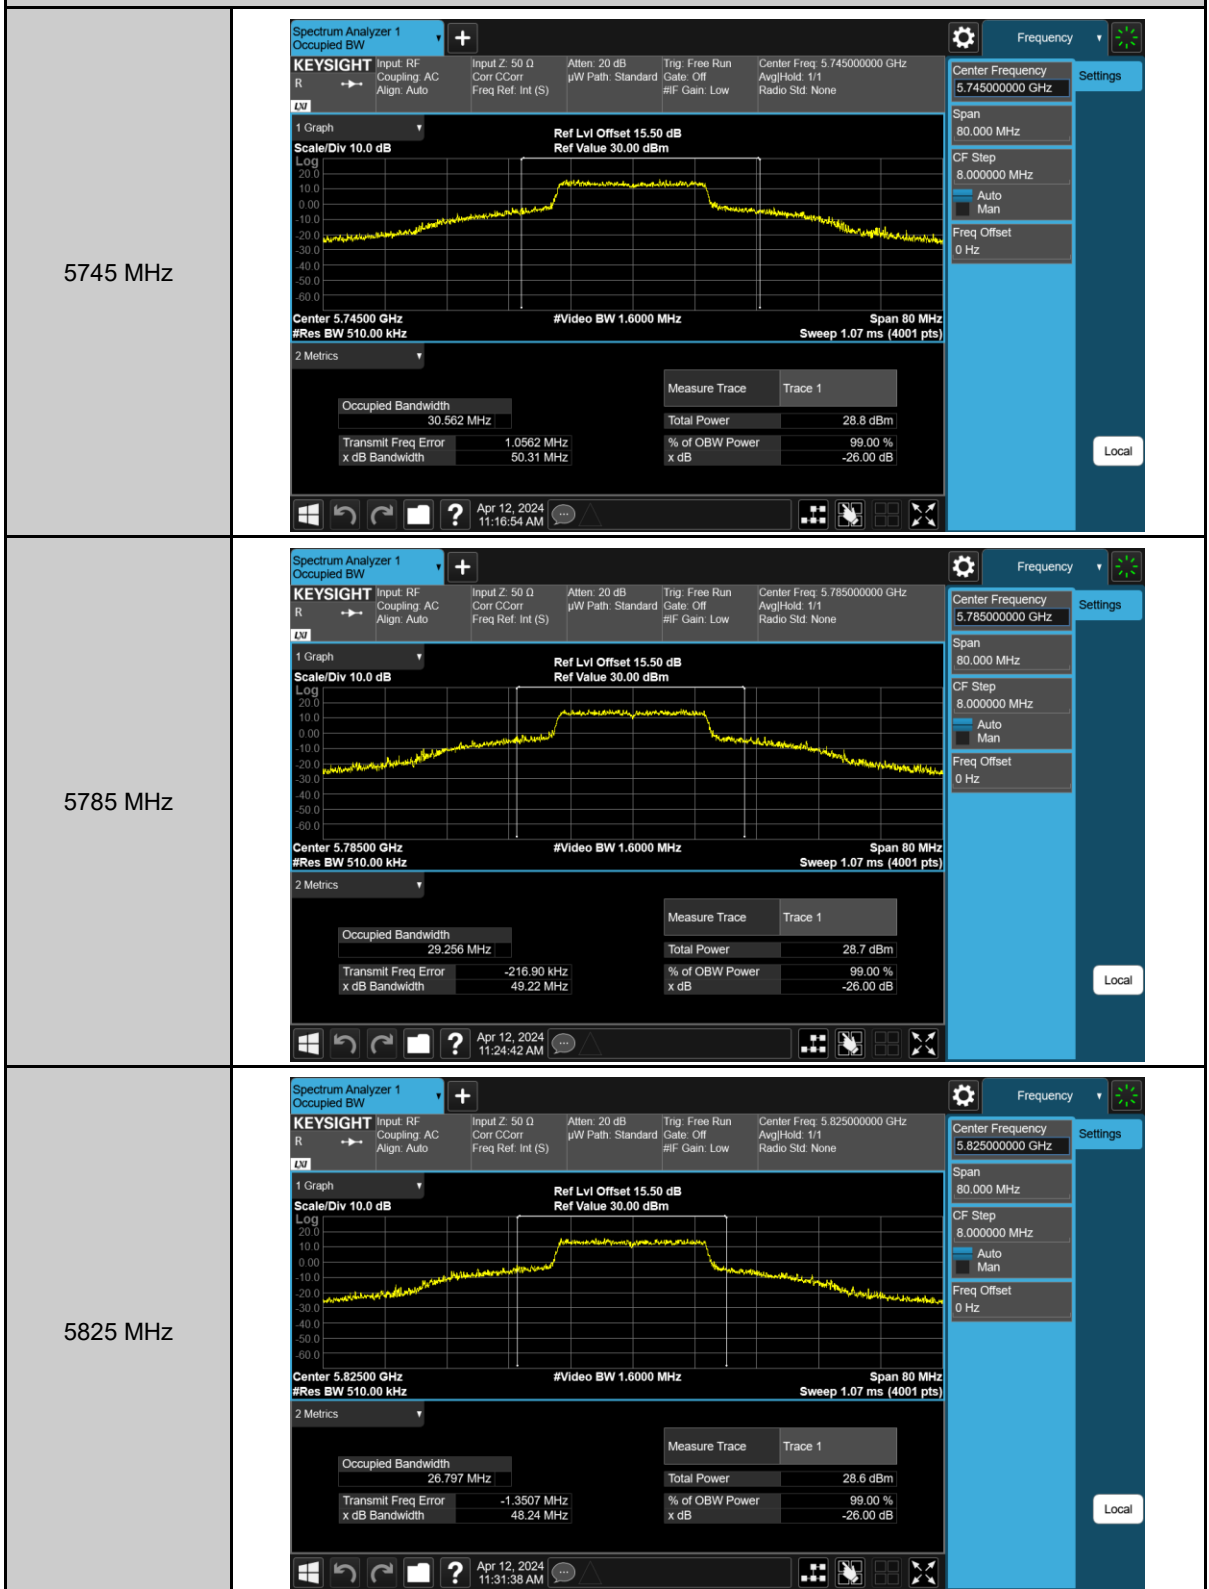

802.11a_ANT-1

5745 MHz

5785 MHz

5825 MHz

802.11ac VHT20_ANT-1

802.11ac VHT40_ANT-1

802.11ax HE80_ANT-1

5690 MHz

5775 MHz

802.11ac VHT20_ANT-2

802.11ac VHT40_ANT-2

802.11ax HE20_ANT-2

802.11ac VHT20_ANT-3

802.11ac VHT40_ANT-3