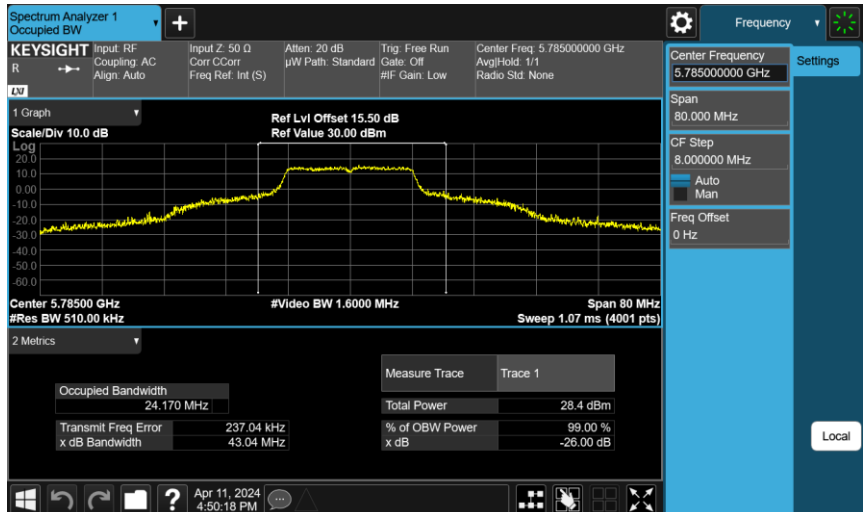

802.11a_ANT-1

5745 MHz

5785 MHz

5825 MHz

802.11ac VHT20_ANT-1

802.11ac VHT40_ANT-1

802.11ax HE80_ANT-1

5690 MHz