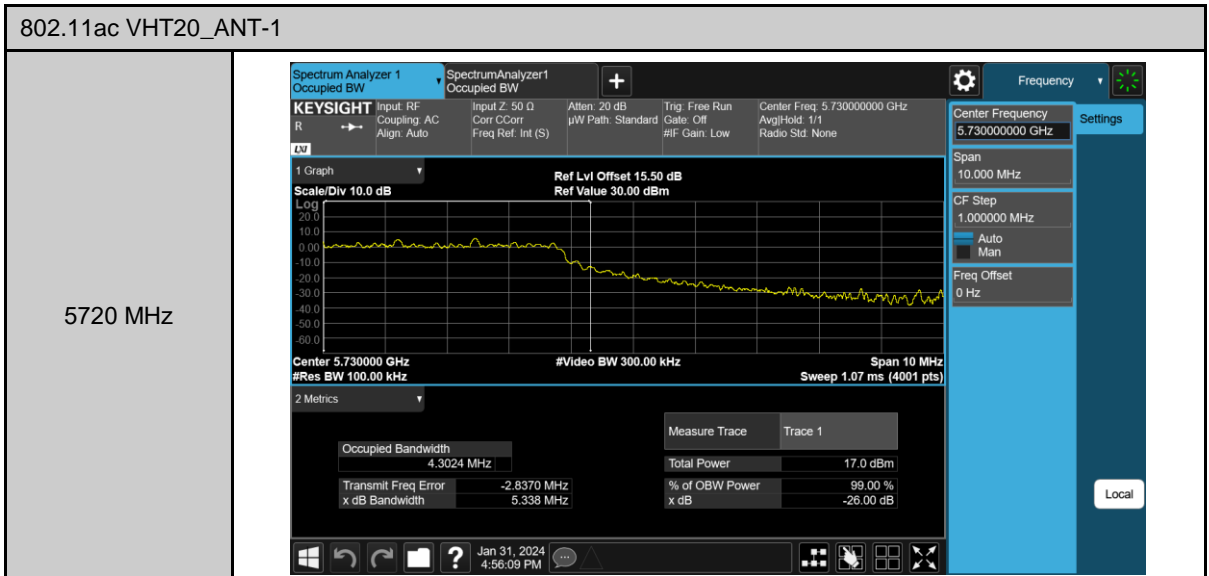

802.11a_ANT-1

5745 MHz

5785 MHz

5825 MHz

802.11ac VHT20_ANT-1

802.11ac VHT40_ANT-1

802.11ax HE80_ANT-1

5690 MHz