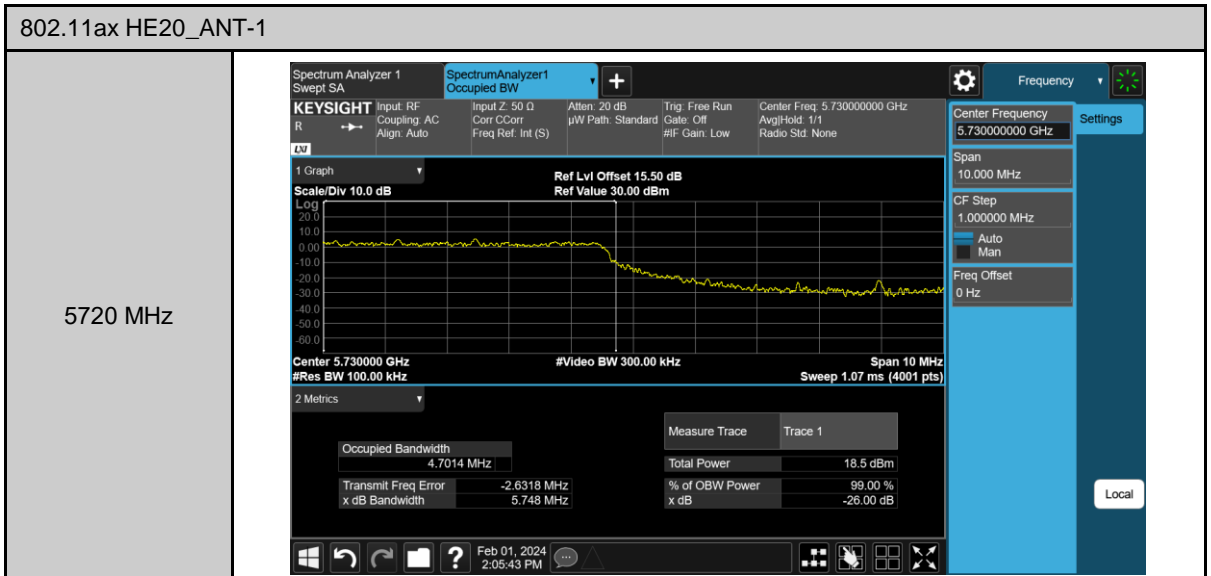

802.11a_ANT-1

5745 MHz

5785 MHz

5825 MHz

802.11ac VHT20_ANT-1

802.11ac VHT40_ANT-1

802.11ax HE80_ANT-1

5690 MHz

5775 MHz

802.11ac VHT20_ANT-2

802.11ac VHT40_ANT-2

802.11ax HE20_ANT-2

802.11ac VHT20_ANT-3

802.11ac VHT40_ANT-3