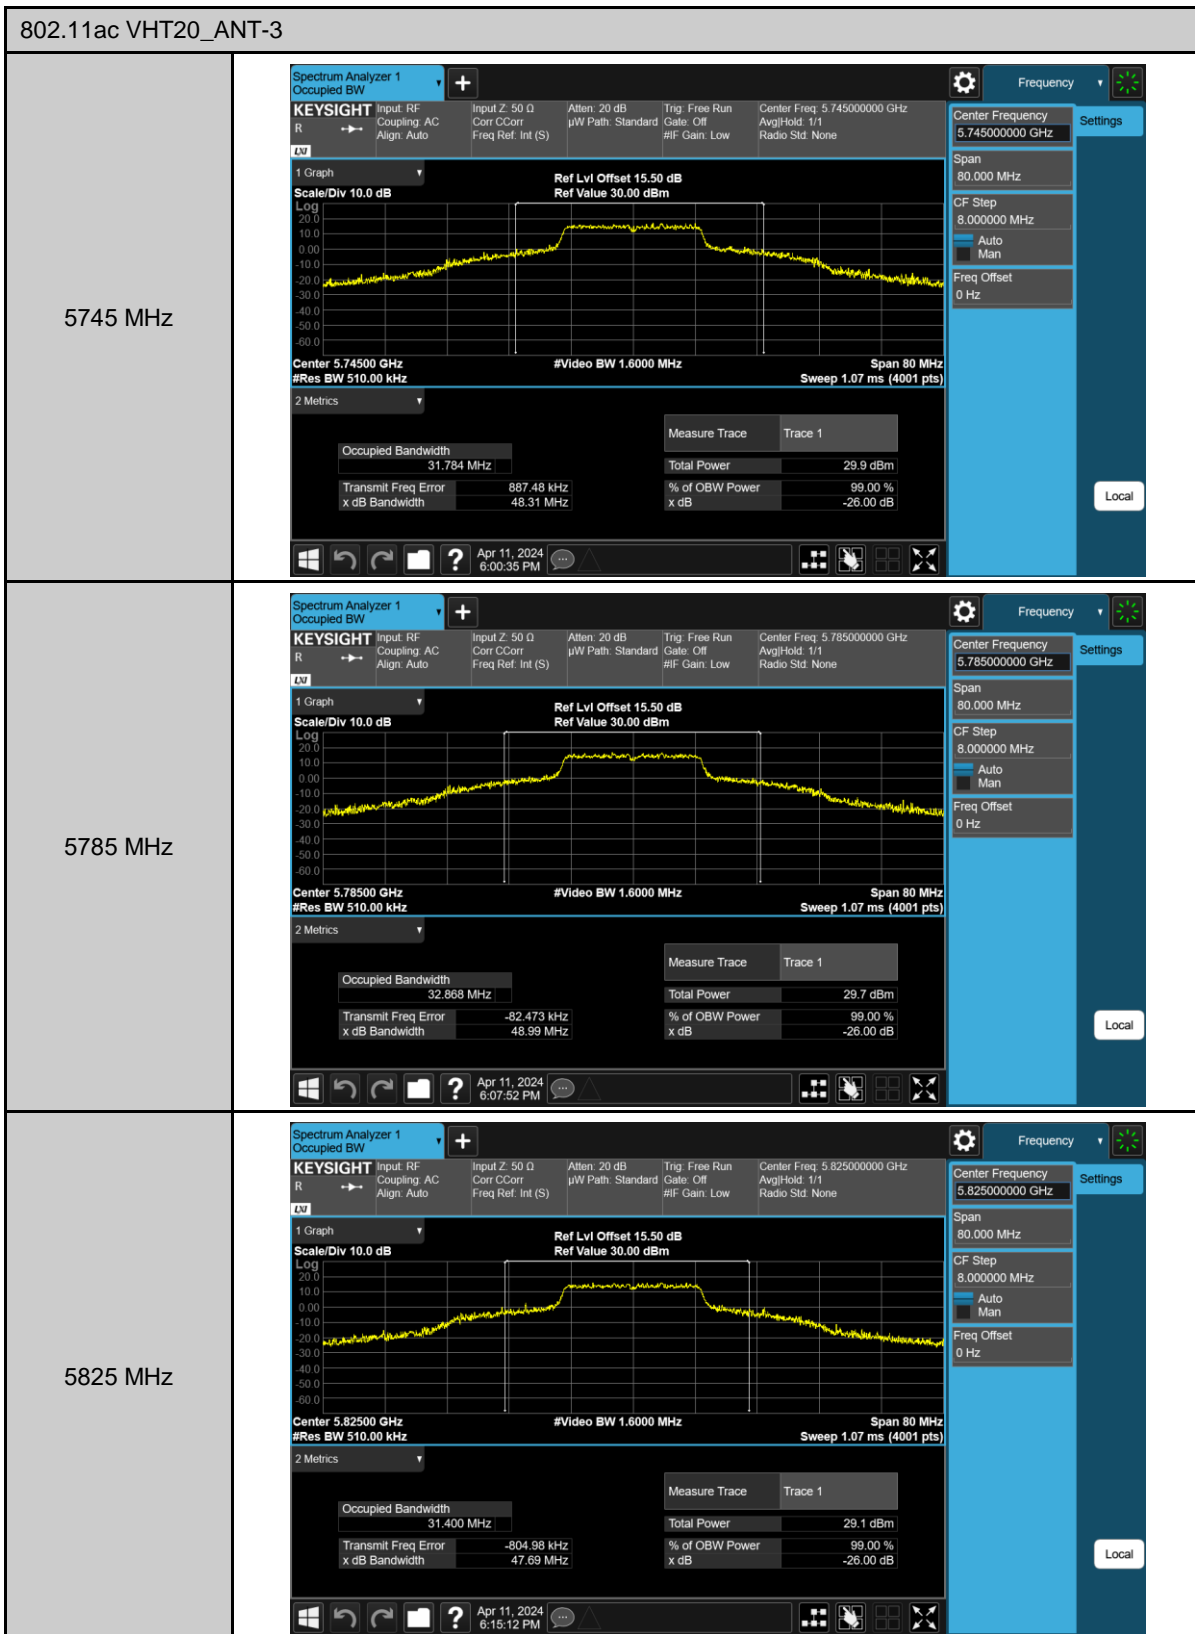

802.11a_ANT-1

5745 MHz

5785 MHz

5825 MHz

802.11ac VHT20_ANT-1

802.11ac VHT40_ANT-1

802.11ax HE80_ANT-1

5690 MHz

5775 MHz

802.11ac VHT20_ANT-2

802.11ac VHT40_ANT-2

802.11ax HE20_ANT-2

802.11ac VHT20_ANT-3

802.11ac VHT40_ANT-3