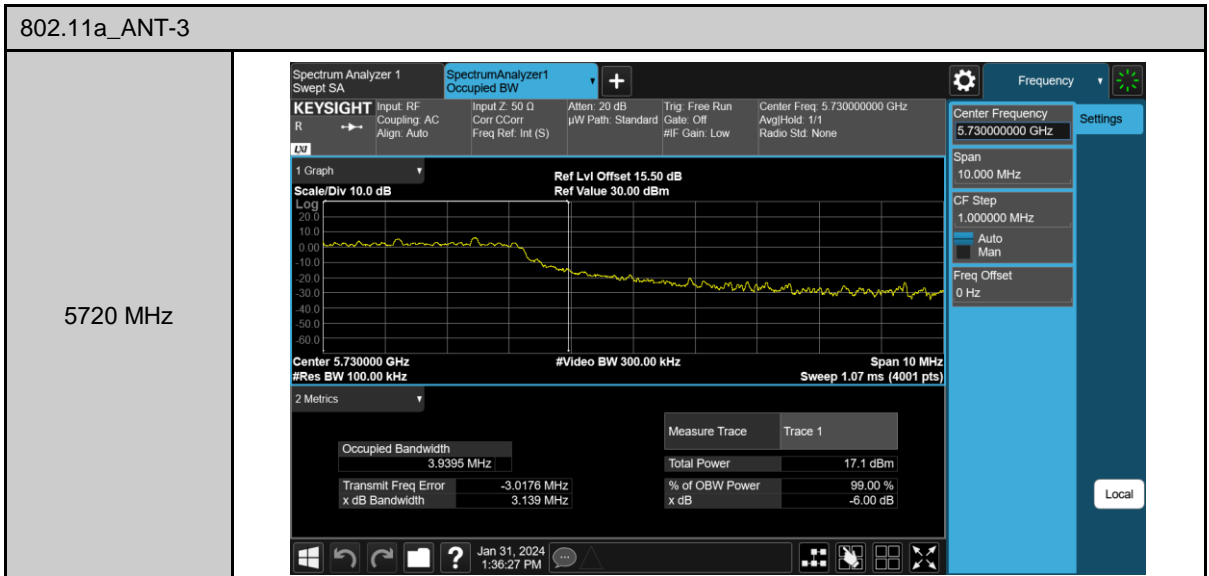

802.11ax HE20\_ANT-2

802.11ac VHT20\_ANT-3

802.11ac VHT80\_ANT-3

802.11ax HE20\_ANT-3

5745 MHz

5785 MHz

5825 MHz

99% Occupied Bandwidth