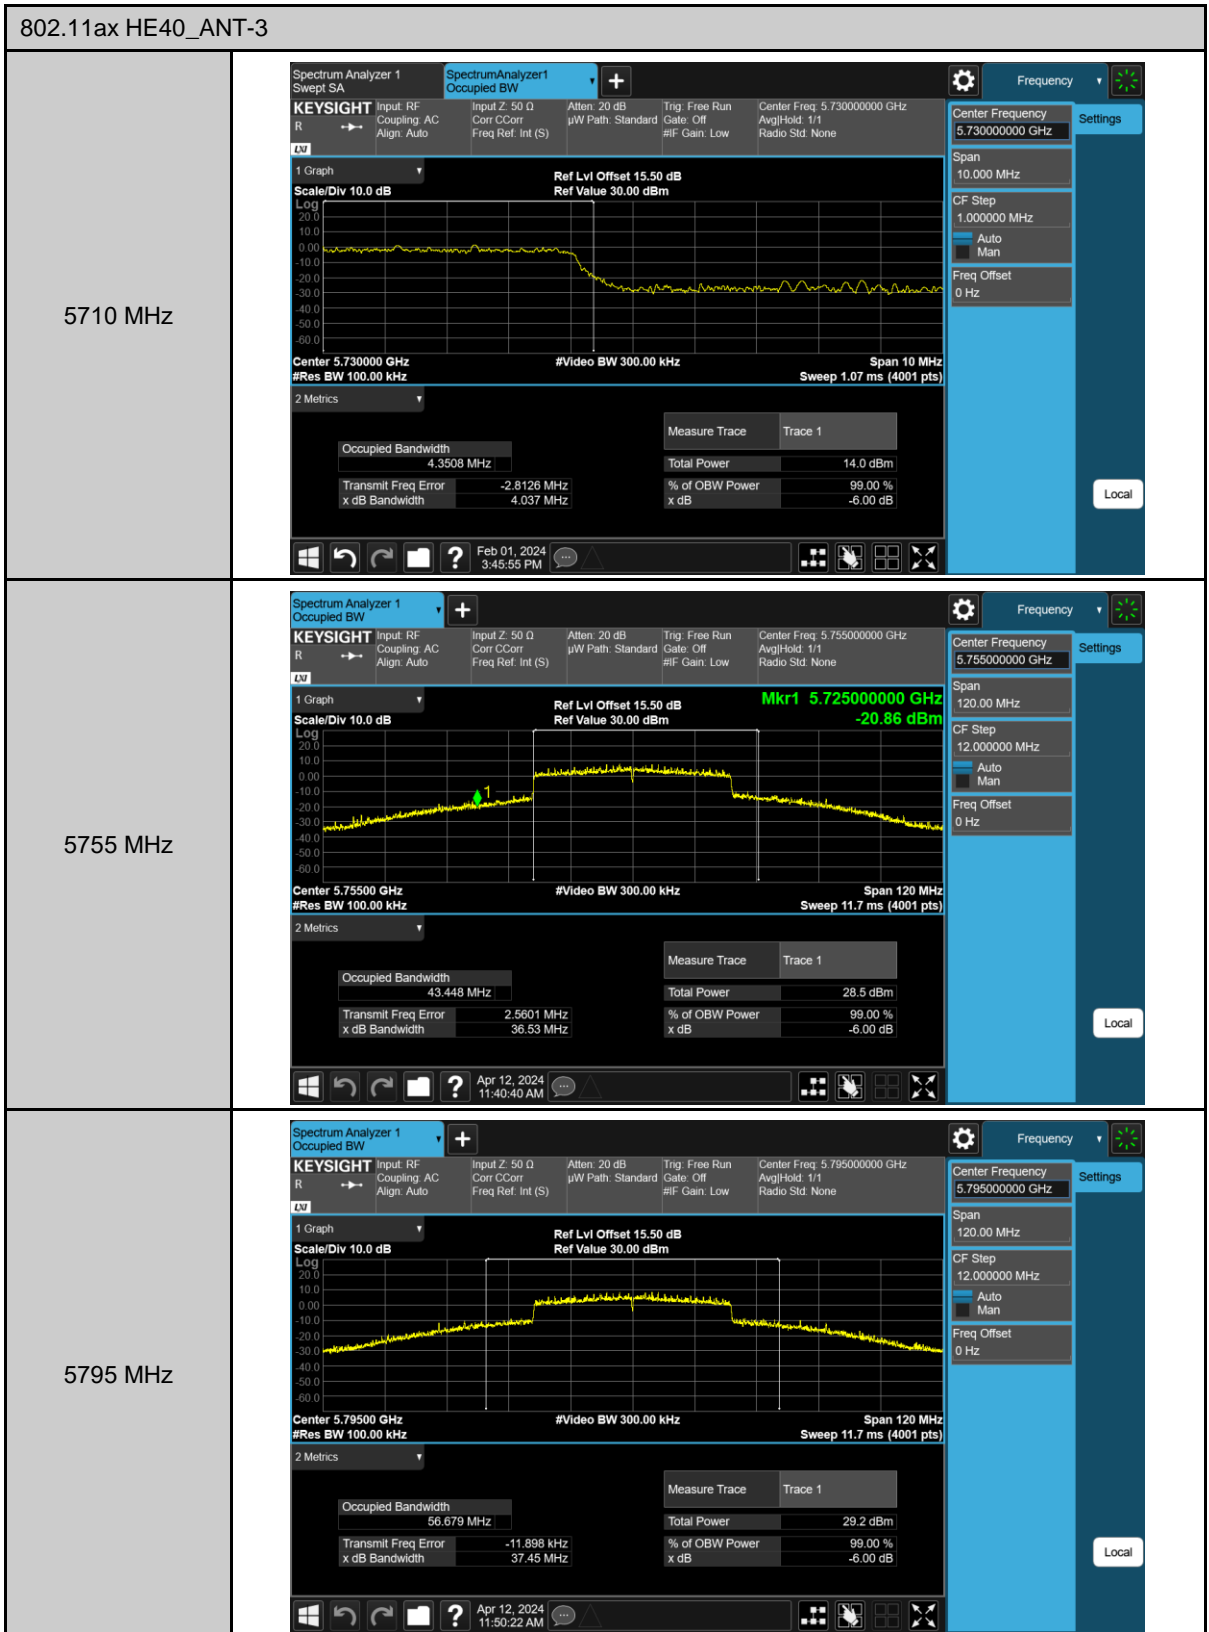

802.11ax HE20\_ANT-2

802.11ac VHT20\_ANT-3

802.11ac VHT80\_ANT-3

802.11ax HE20\_ANT-3

5745 MHz

5785 MHz

5825 MHz

99% Occupied Bandwidth

802.11ac VHT20\_ANT-0

802.11ax HE20\_ANT-0