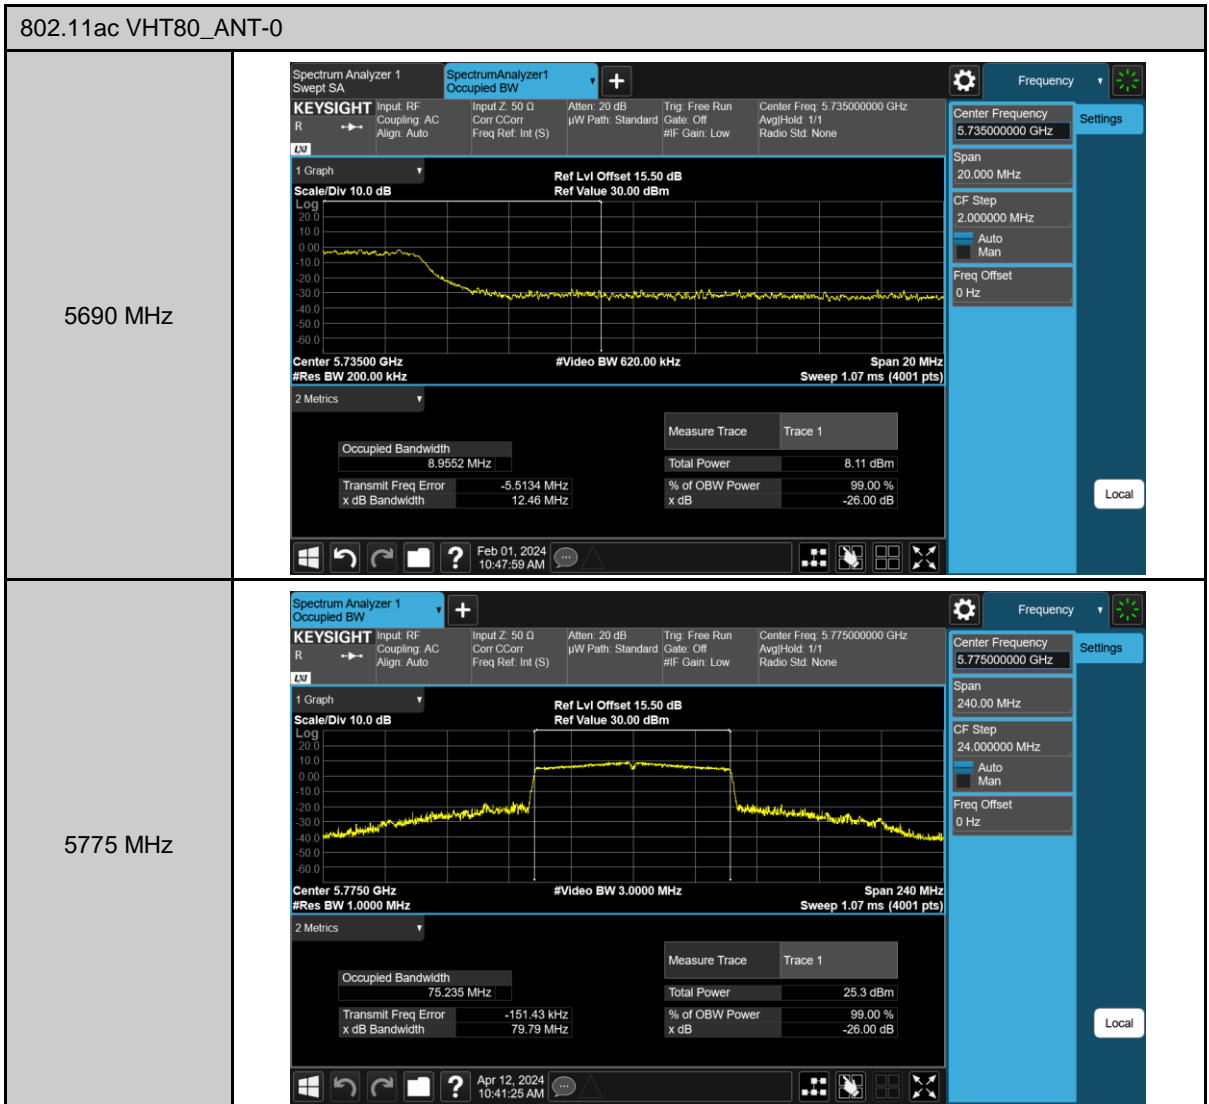

802.11ax HE20\_ANT-2

802.11ac VHT20\_ANT-3

802.11ac VHT80\_ANT-3

802.11ax HE20\_ANT-3

5745 MHz

5785 MHz

5825 MHz

99% Occupied Bandwidth

802.11ac VHT20\_ANT-0

802.11ax HE20\_ANT-0