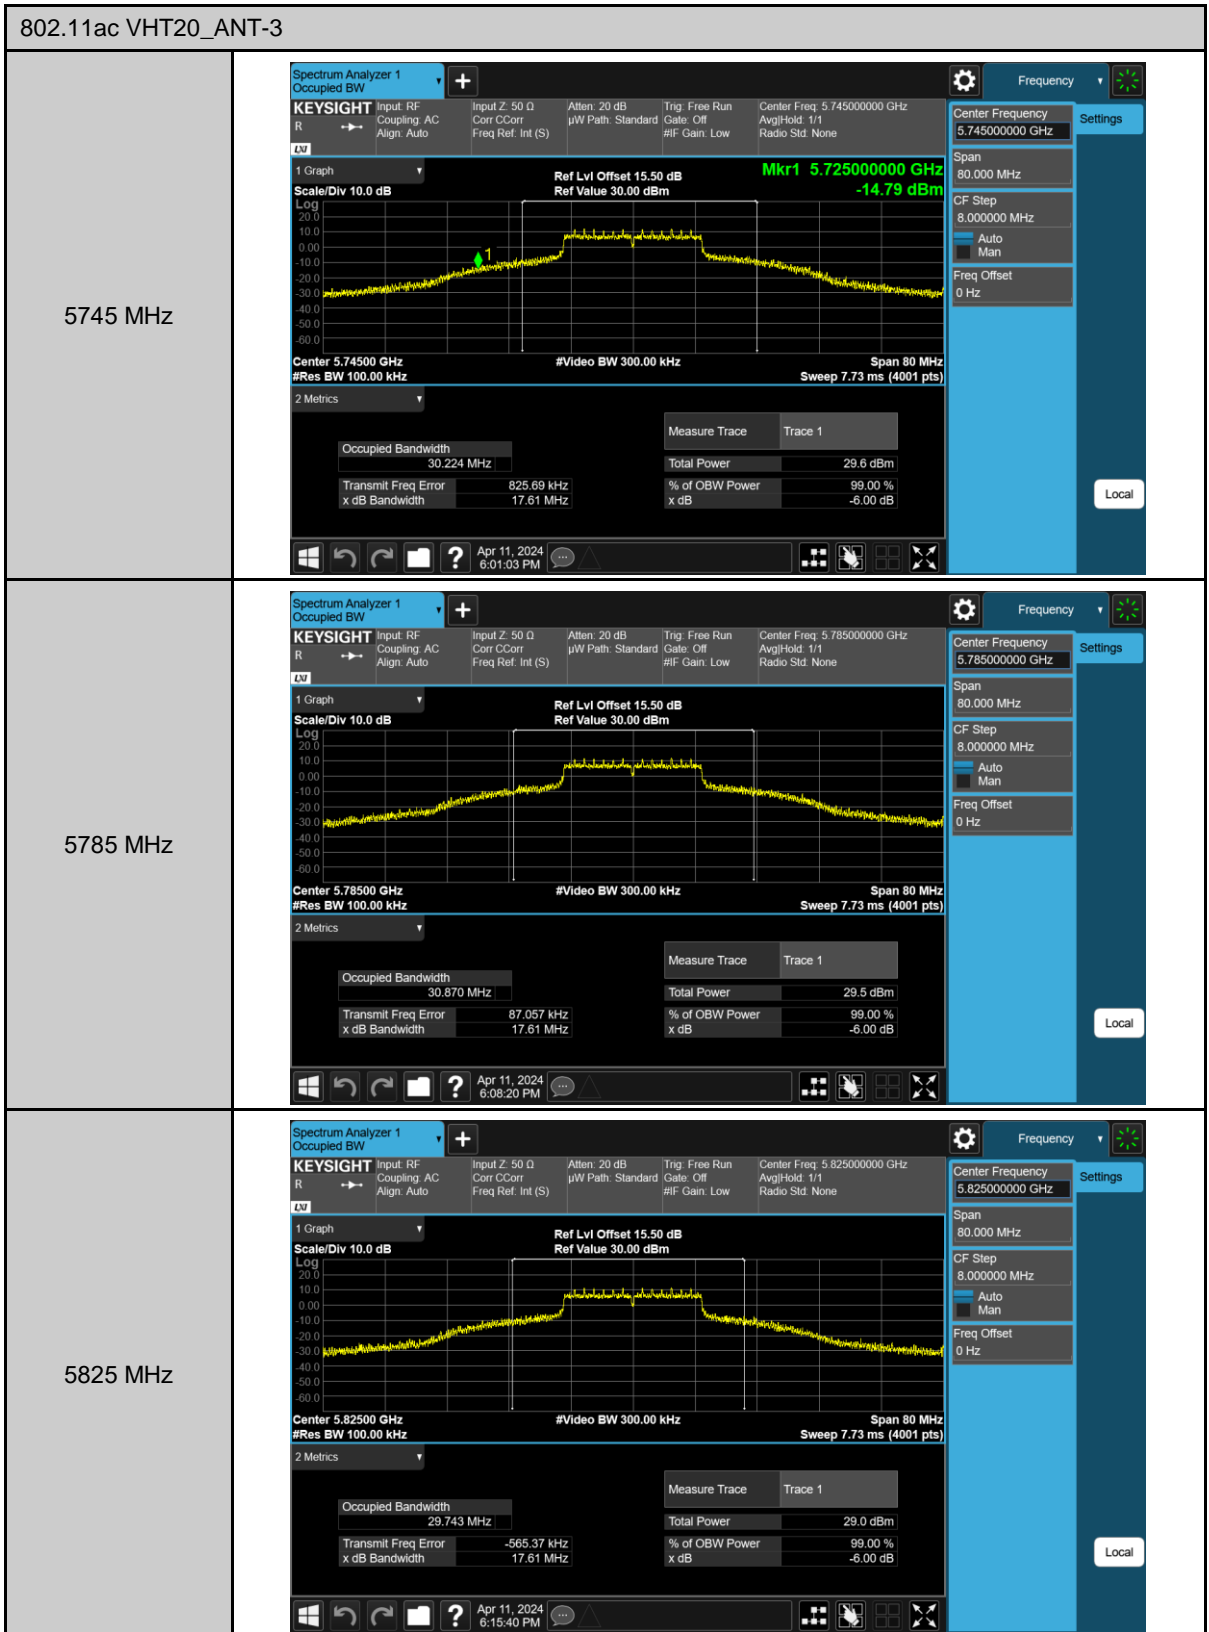

802.11ax HE20\_ANT-2

802.11ac VHT20\_ANT-3

802.11ac VHT80\_ANT-3

802.11ax HE20\_ANT-3

5745 MHz

5785 MHz

5825 MHz

99% Occupied Bandwidth

802.11ac VHT20\_ANT-0

802.11ax HE20\_ANT-0