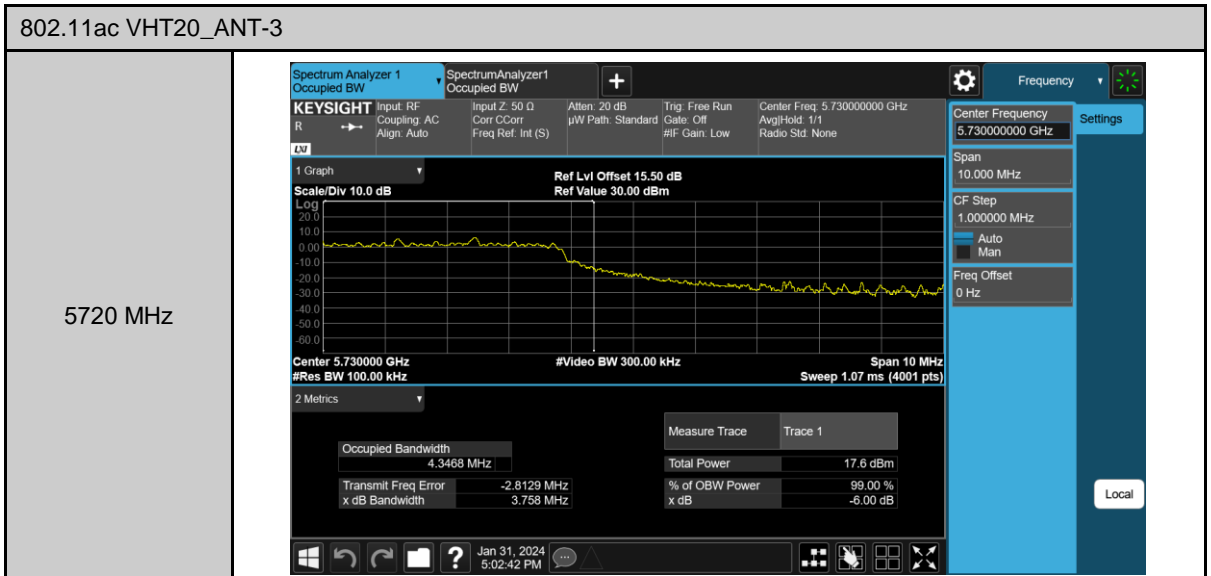

802.11ax HE20\_ANT-2

802.11ac VHT20\_ANT-3

802.11ac VHT80\_ANT-3

802.11ax HE20\_ANT-3

5745 MHz

5785 MHz

5825 MHz

99% Occupied Bandwidth