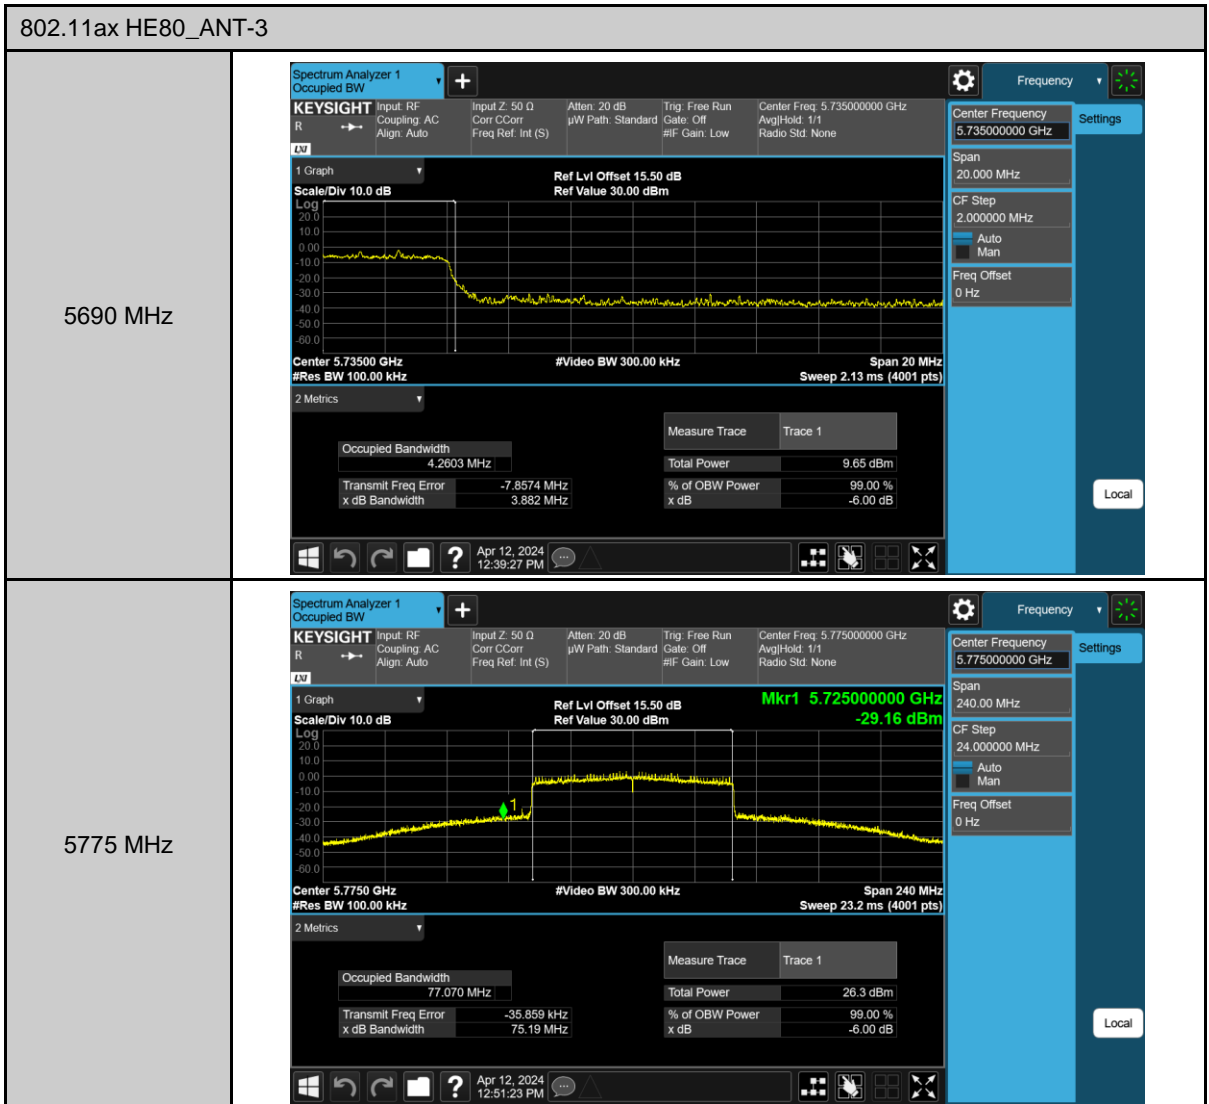

802.11ax HE20\_ANT-2

802.11ac VHT20\_ANT-3

802.11ac VHT80\_ANT-3

802.11ax HE20\_ANT-3

5745 MHz

5785 MHz

5825 MHz

99% Occupied Bandwidth

802.11ac VHT20\_ANT-0

802.11ax HE20\_ANT-0