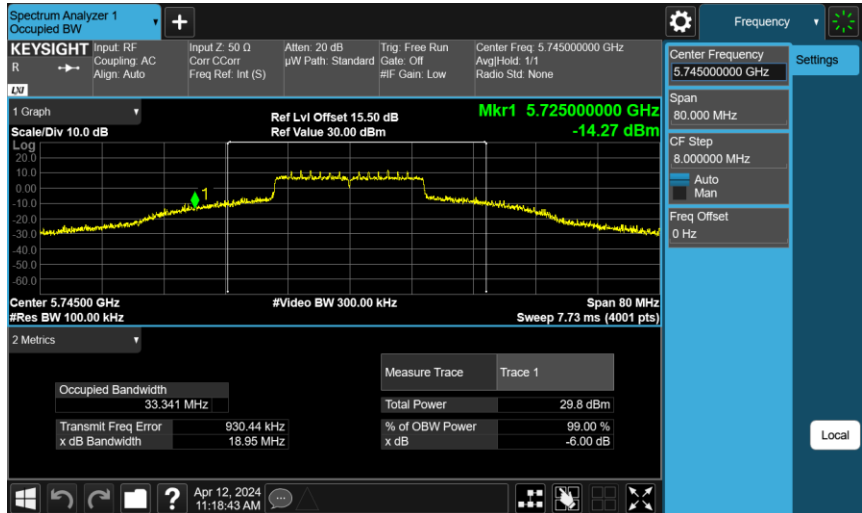

802.11ax HE20\_ANT-2

802.11ac VHT20\_ANT-3

802.11ac VHT80\_ANT-3

802.11ax HE20\_ANT-3

5745 MHz

5785 MHz

5825 MHz

99% Occupied Bandwidth