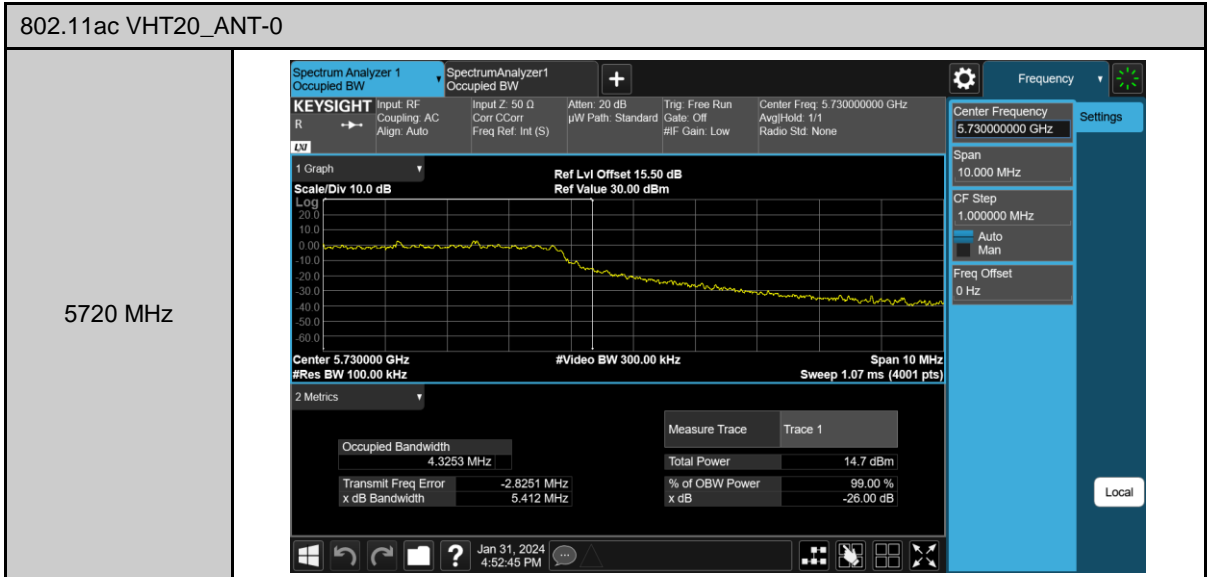

802.11ax HE20\_ANT-2

802.11ac VHT20\_ANT-3

802.11ac VHT80\_ANT-3

802.11ax HE20\_ANT-3

5745 MHz

5785 MHz

5825 MHz

99% Occupied Bandwidth