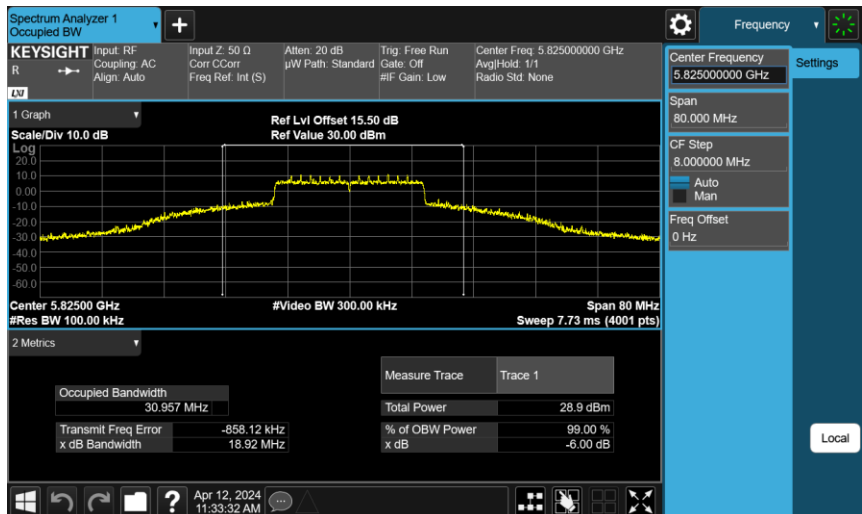

802.11ax HE20\_ANT-2

802.11ac VHT20\_ANT-3

802.11ac VHT80\_ANT-3

802.11ax HE20\_ANT-3

5745 MHz

5785 MHz

5825 MHz

99% Occupied Bandwidth