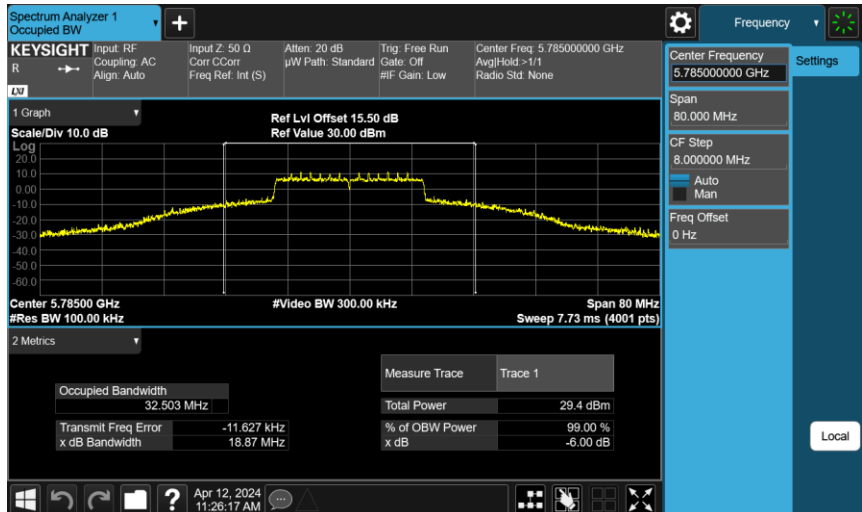

802.11ax HE20\_ANT-2

802.11ac VHT20\_ANT-3

802.11ac VHT80\_ANT-3

802.11ax HE20\_ANT-3

5745 MHz

5785 MHz

5825 MHz

99% Occupied Bandwidth