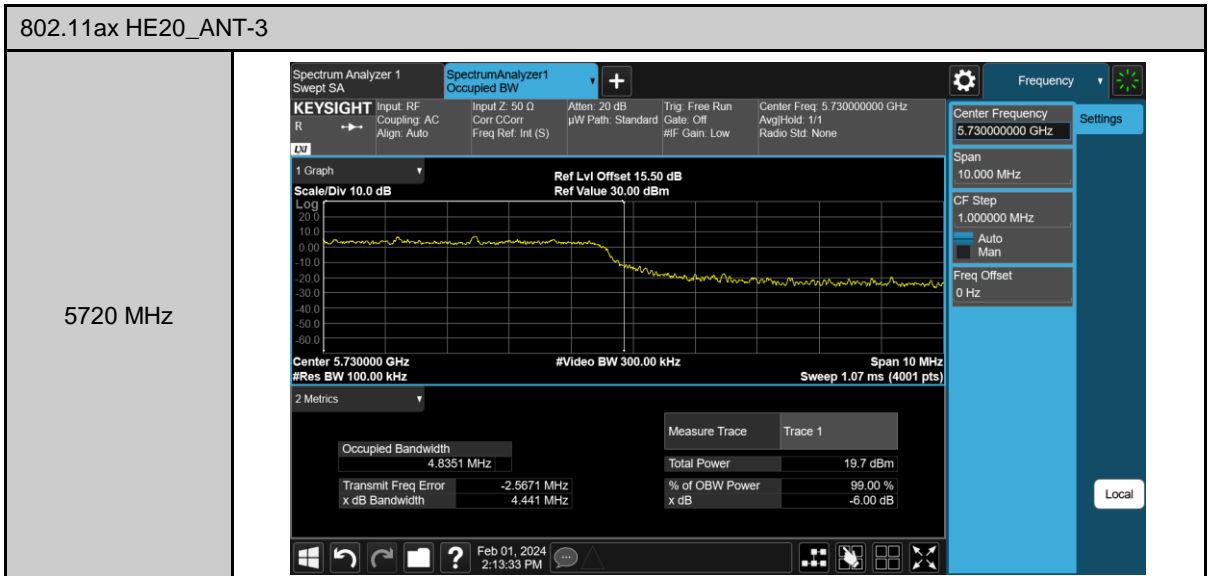

802.11ax HE20\_ANT-2

802.11ac VHT20\_ANT-3

802.11ac VHT80\_ANT-3

802.11ax HE20\_ANT-3

5745 MHz

5785 MHz

5825 MHz

99% Occupied Bandwidth