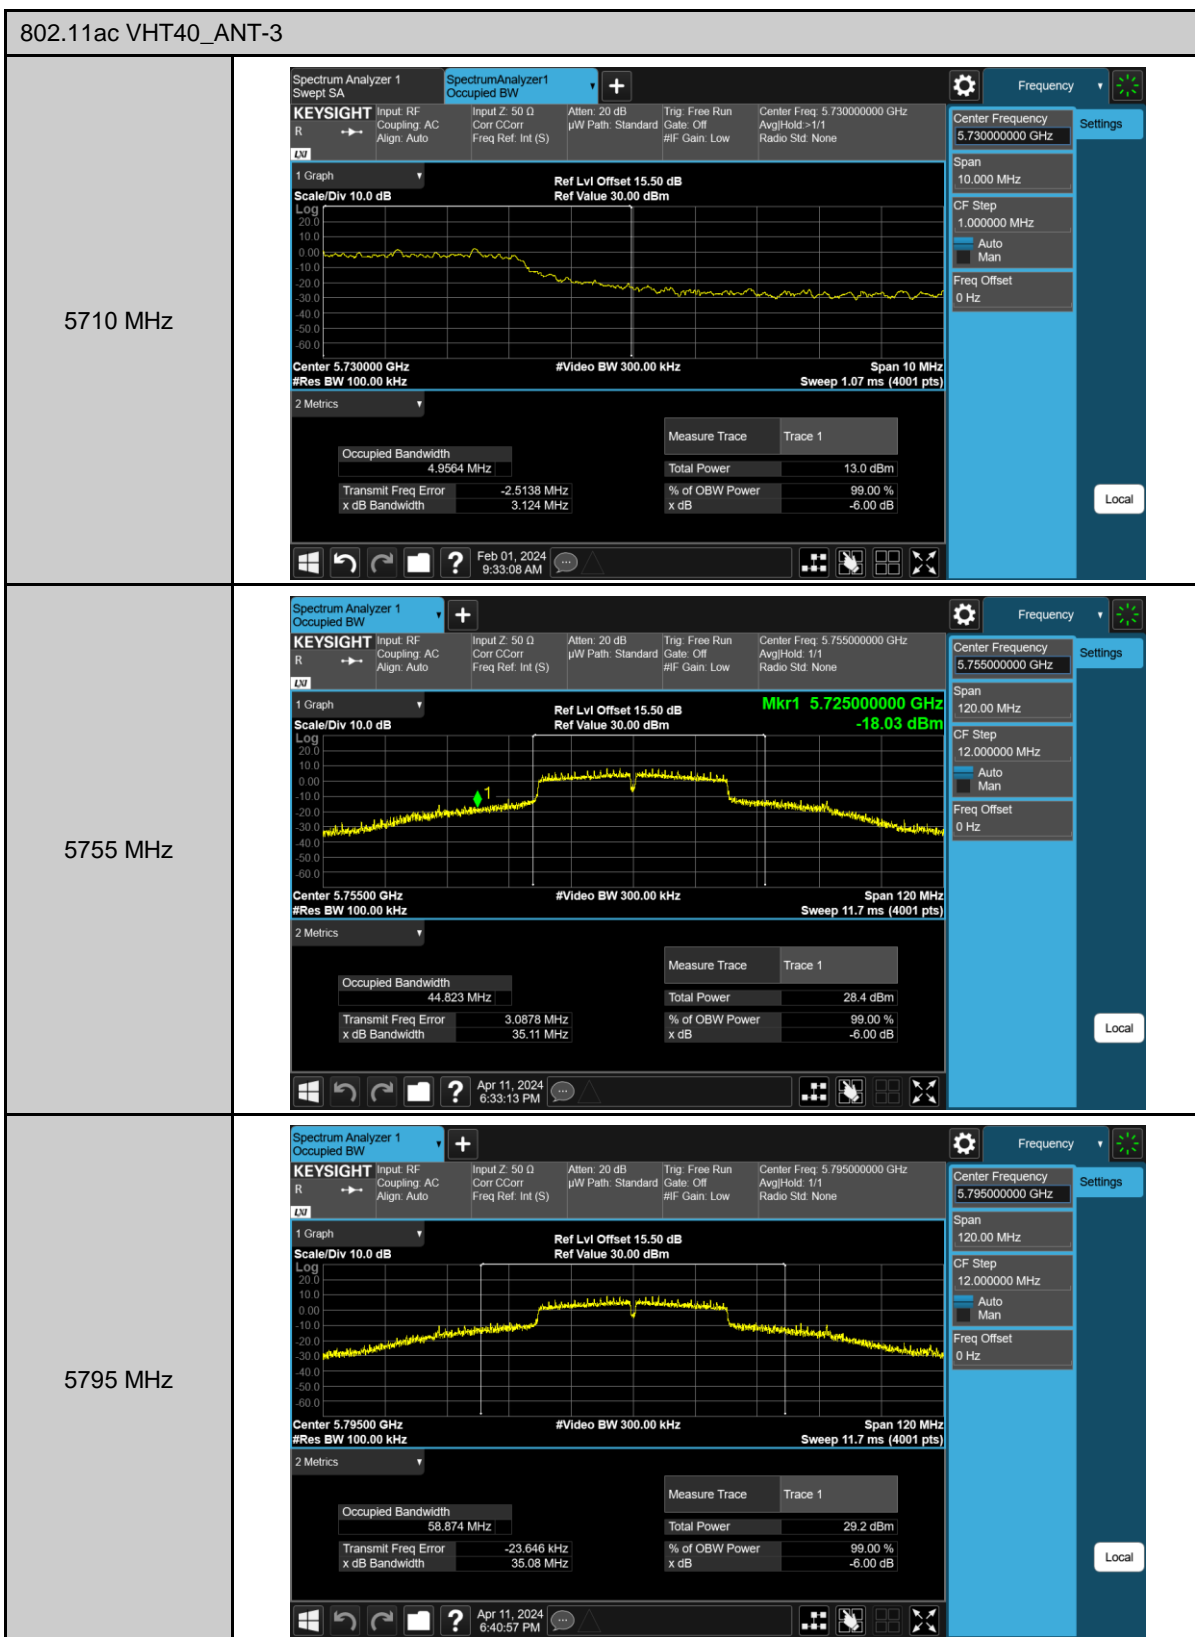

802.11ax HE20\_ANT-2

802.11ac VHT20\_ANT-3

802.11ac VHT80\_ANT-3

802.11ax HE20\_ANT-3

5745 MHz

5785 MHz

5825 MHz

99% Occupied Bandwidth

802.11ac VHT20\_ANT-0

802.11ax HE20\_ANT-0