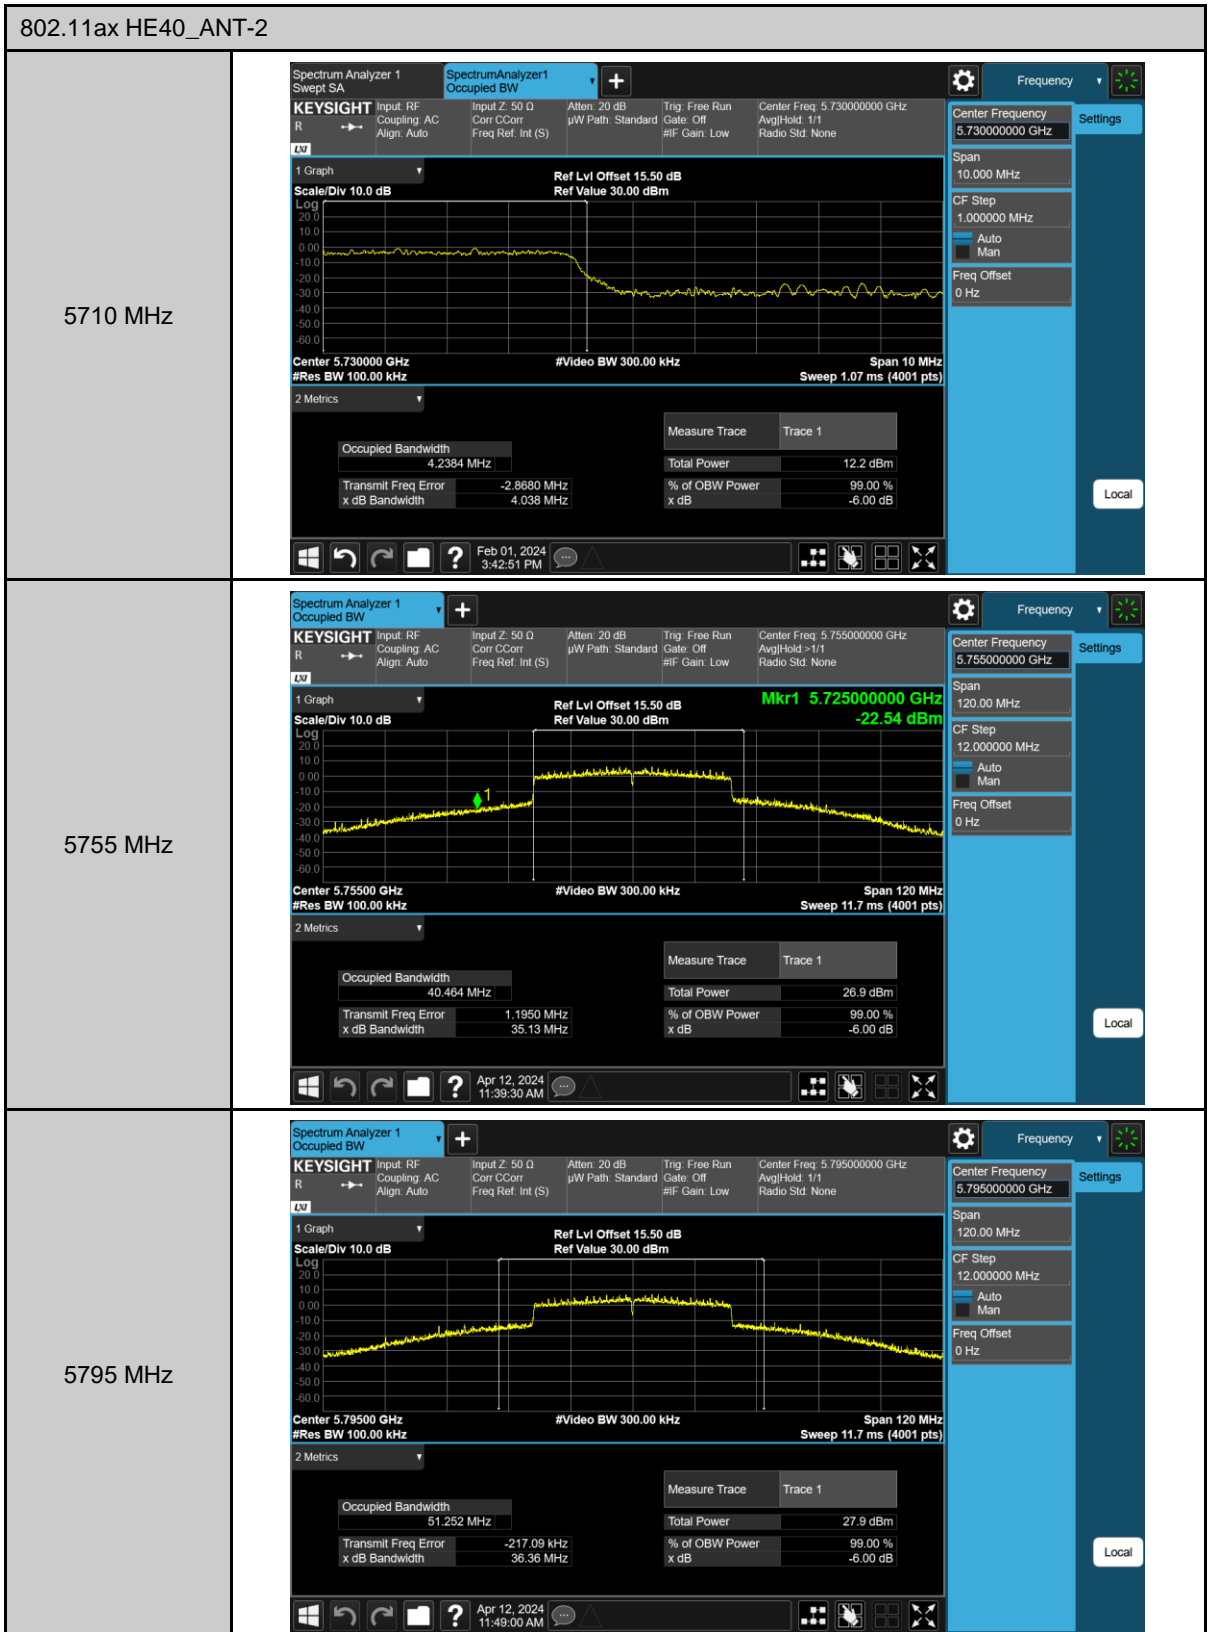

802.11ax HE20\_ANT-2

802.11ac VHT20\_ANT-3

802.11ac VHT80\_ANT-3

802.11ax HE20\_ANT-3

5745 MHz

5785 MHz

5825 MHz

99% Occupied Bandwidth

802.11ac VHT20\_ANT-0

802.11ax HE20\_ANT-0