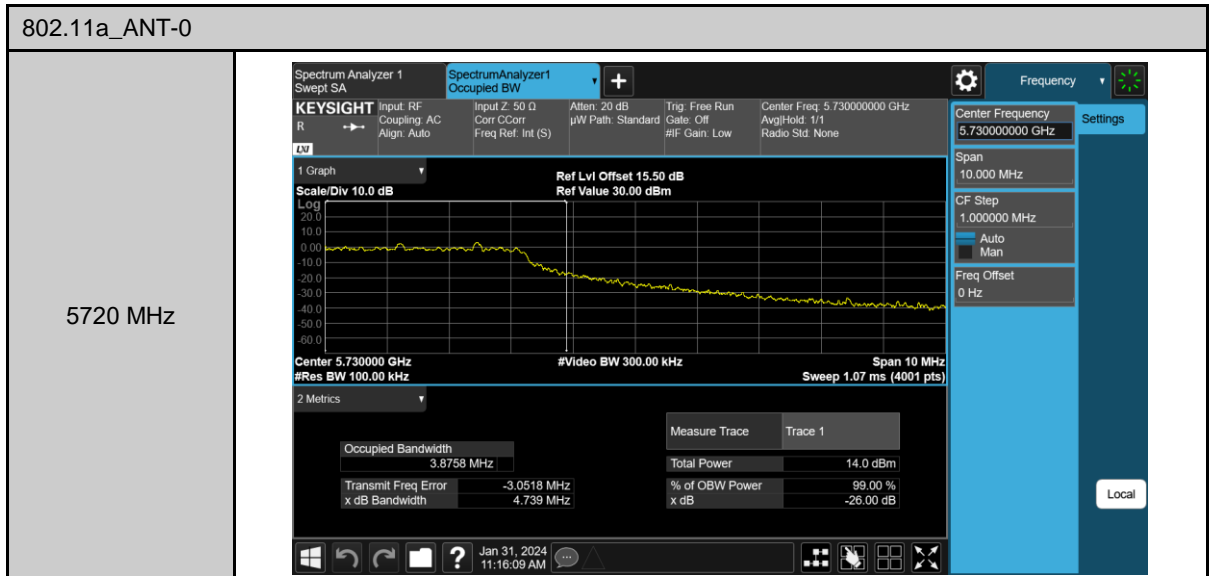

802.11ax HE20\_ANT-2

802.11ac VHT20\_ANT-3

802.11ac VHT80\_ANT-3

802.11ax HE20\_ANT-3

5745 MHz

5785 MHz

5825 MHz

99% Occupied Bandwidth