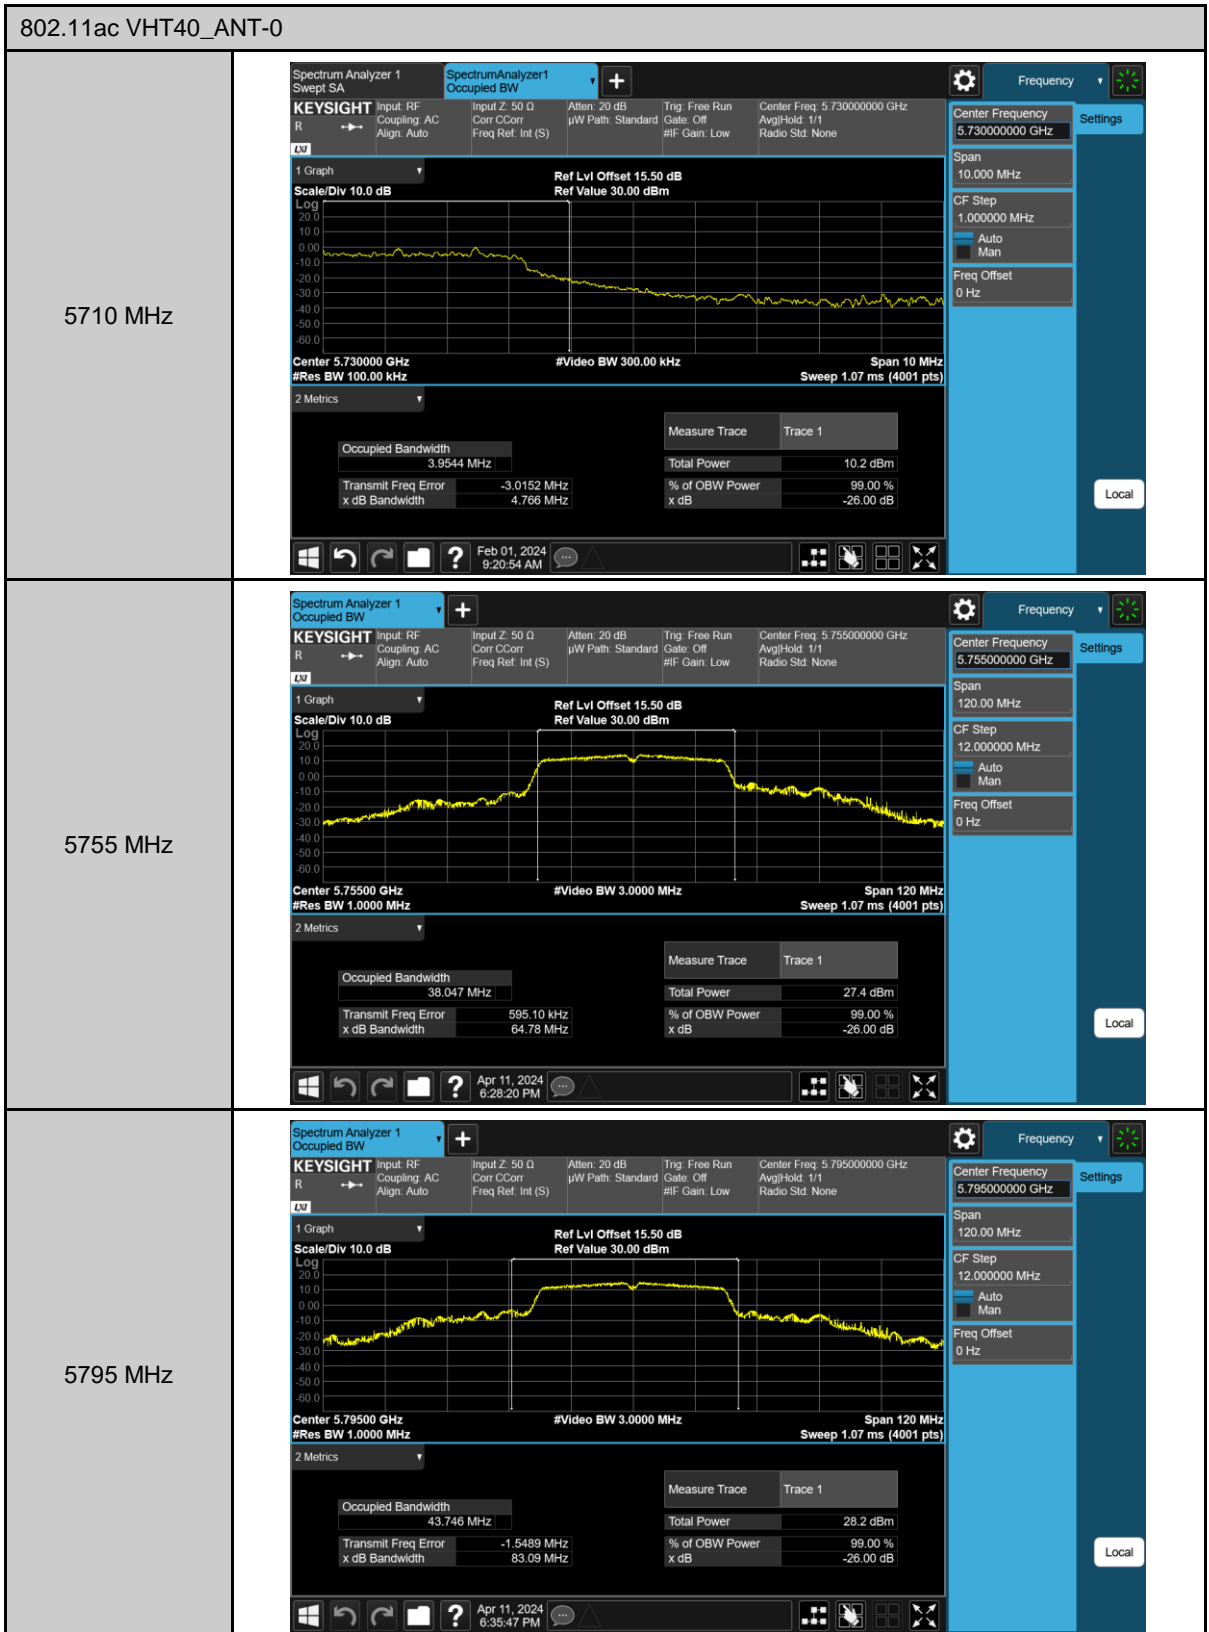

802.11ax HE20\_ANT-2

802.11ac VHT20\_ANT-3

802.11ac VHT80\_ANT-3

802.11ax HE20\_ANT-3

5745 MHz

5785 MHz

5825 MHz

99% Occupied Bandwidth

802.11ac VHT20\_ANT-0

802.11ax HE20\_ANT-0