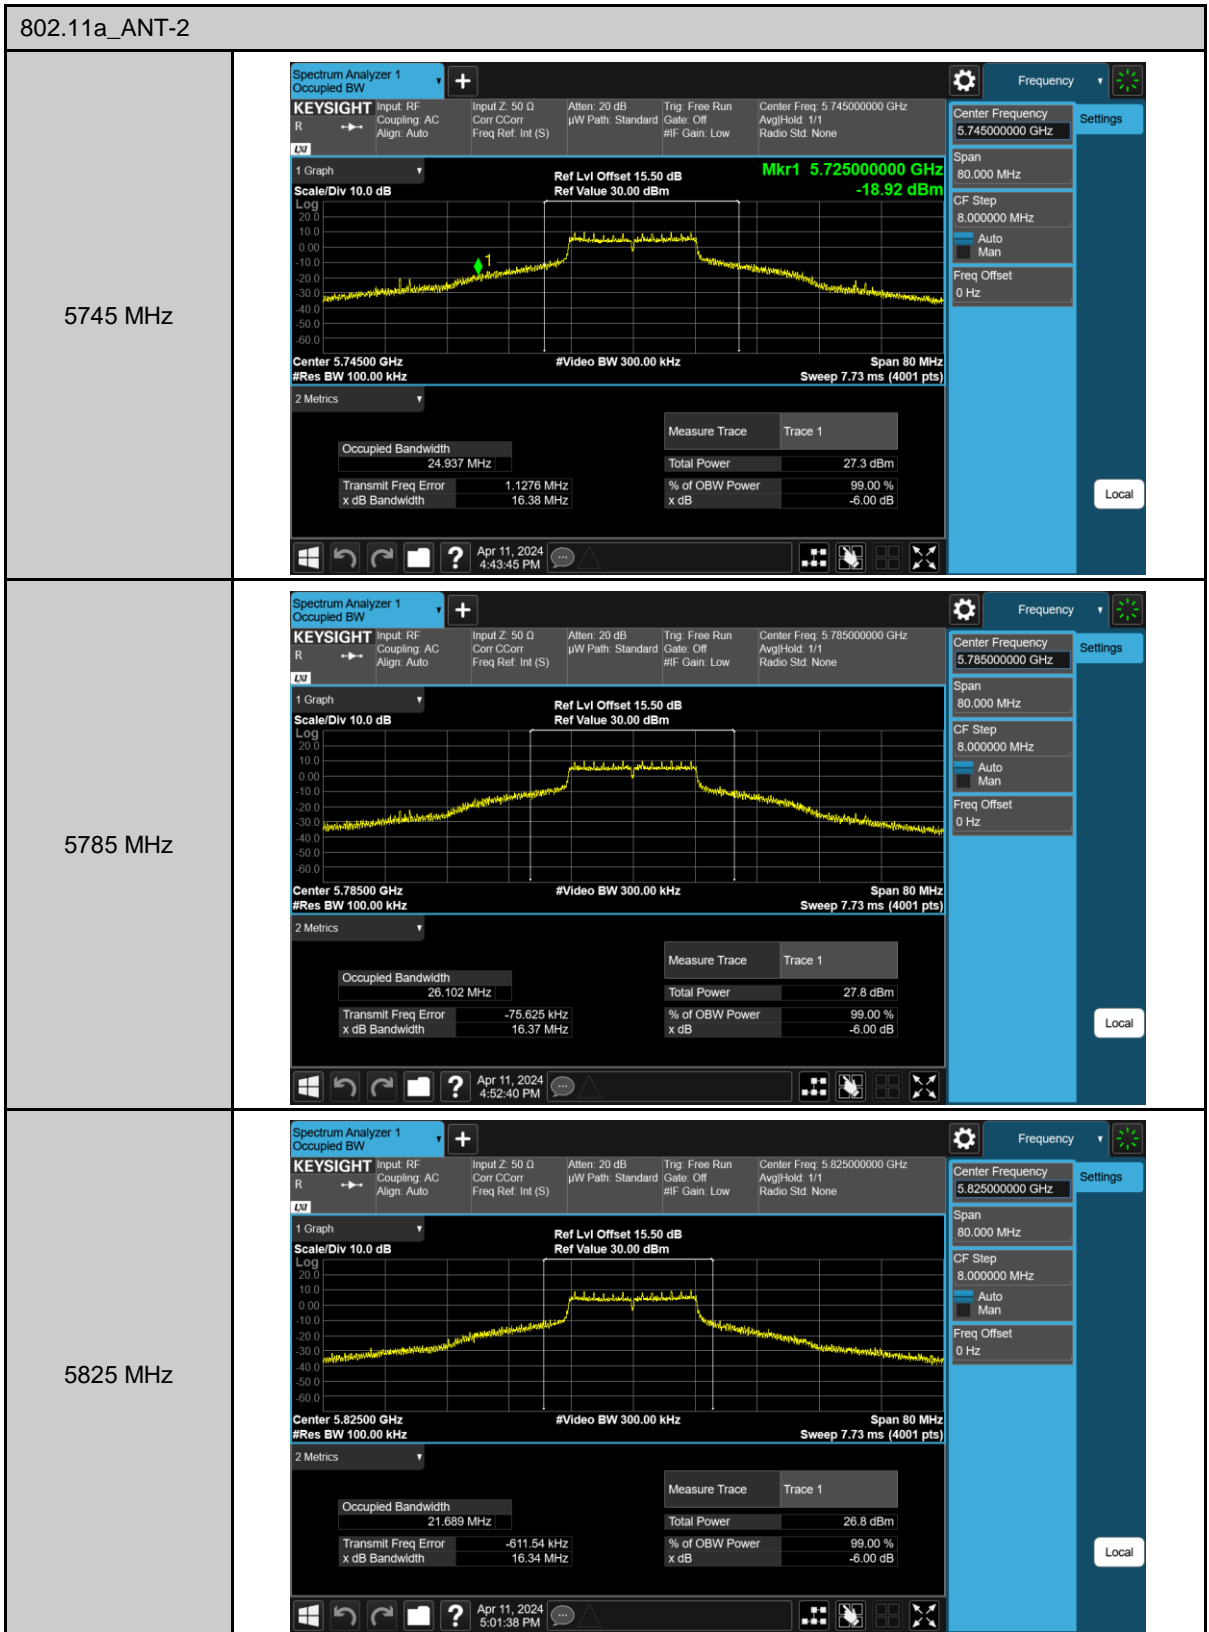

802.11ac VHT20_ANT-0

802.11ac VHT40_ANT-0

802.11ax HE20_ANT-0

5745 MHz

5785 MHz

5825 MHz

802.11ac VHT20_ANT-2