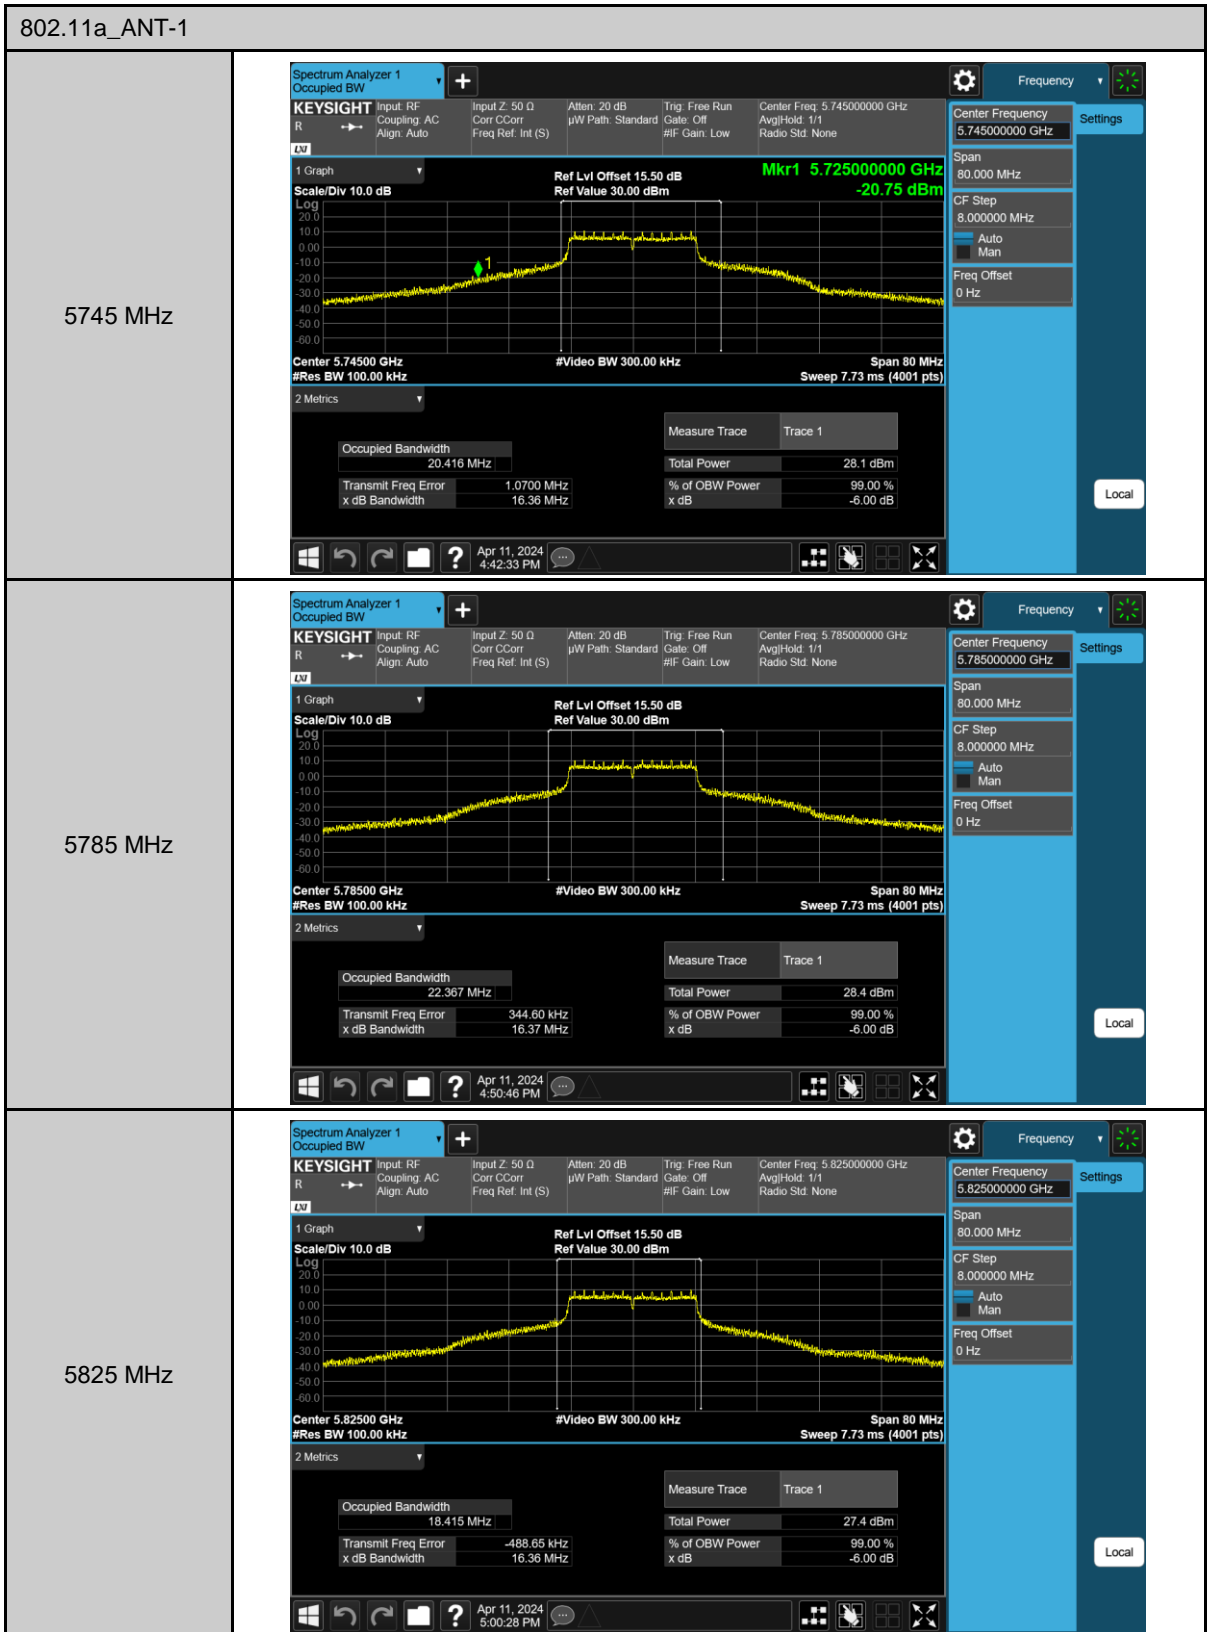

802.11ac VHT20_ANT-0

802.11ac VHT40_ANT-0

802.11ax HE20_ANT-0

5745 MHz

5785 MHz

5825 MHz

802.11ac VHT20_ANT-2