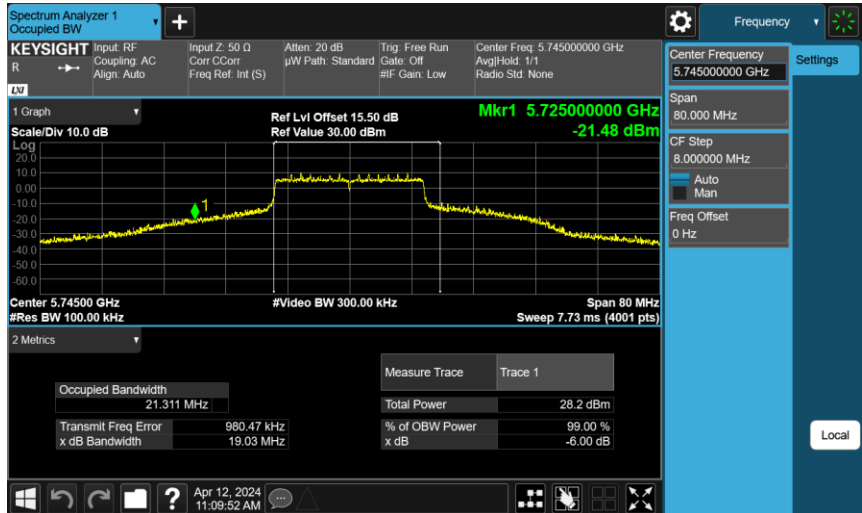

802.11ac VHT20_ANT-0

802.11ac VHT40_ANT-0

802.11ax HE20_ANT-0

5745 MHz

5785 MHz

5825 MHz

802.11ac VHT20_ANT-2