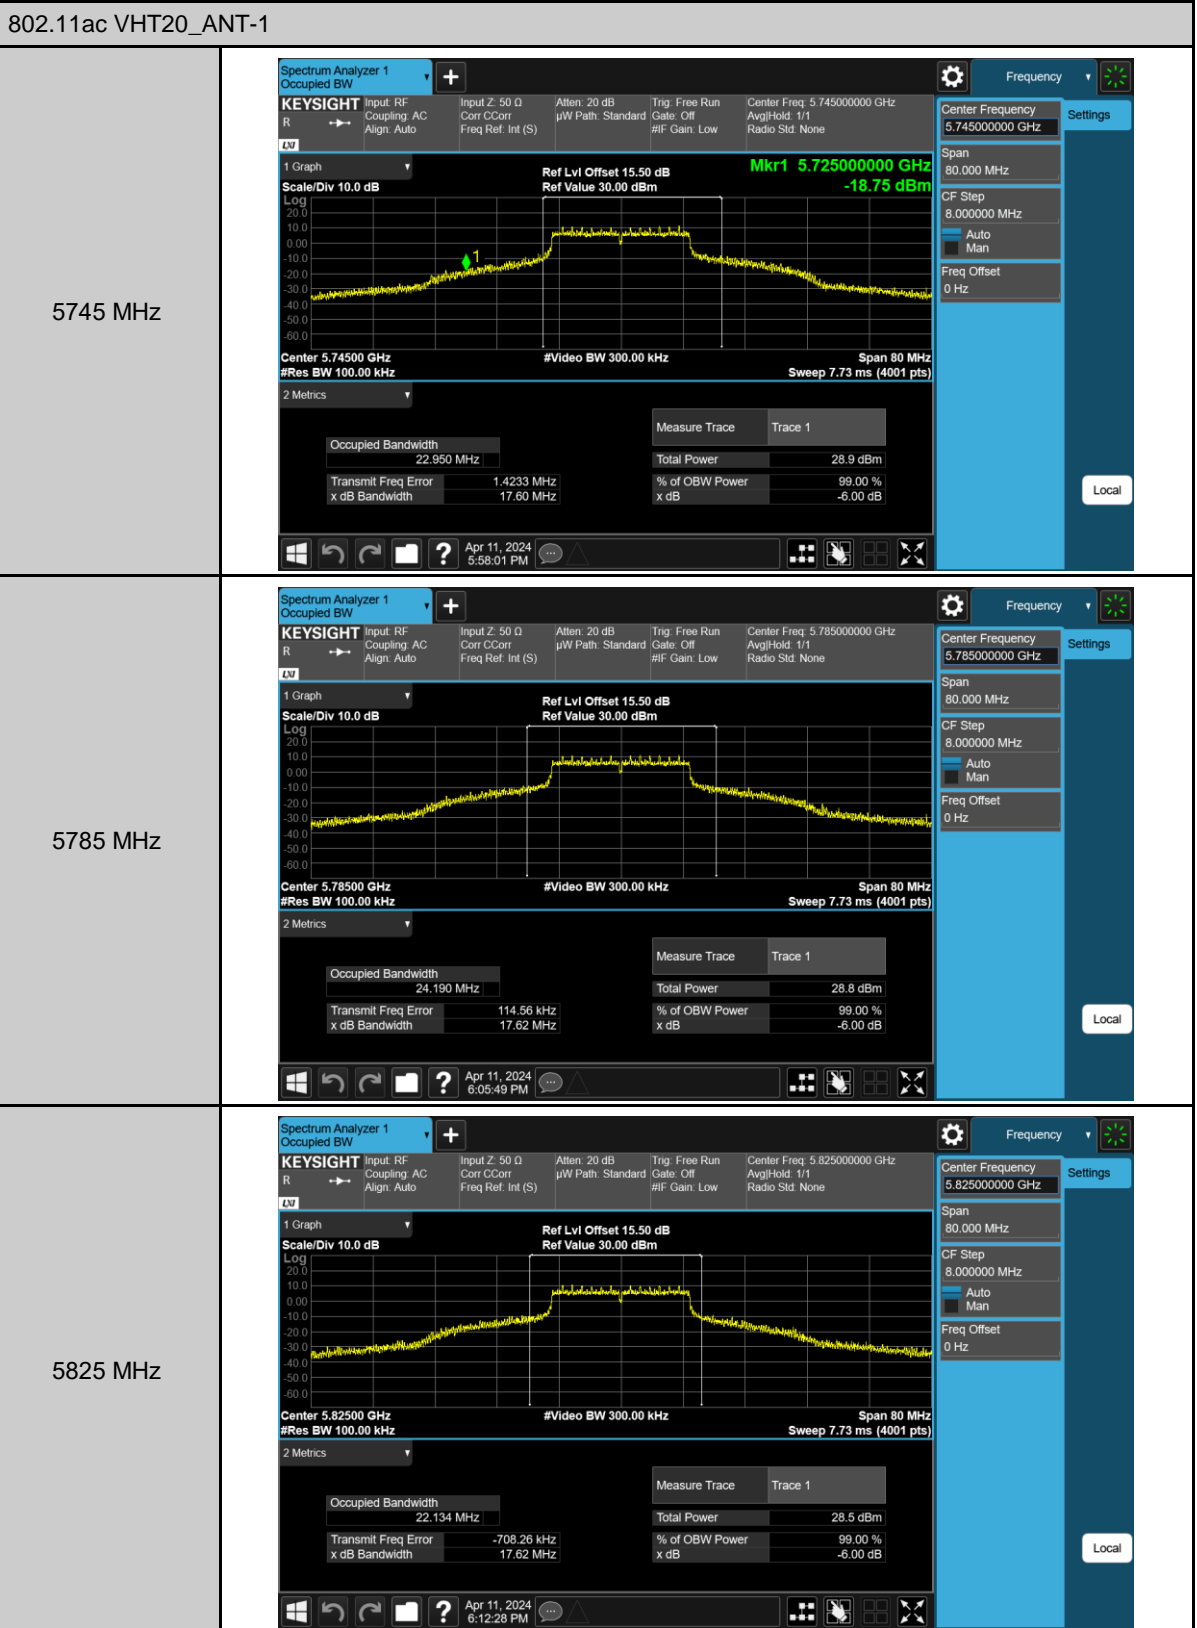

802.11ac VHT20_ANT-0

802.11ac VHT40_ANT-0

802.11ax HE20_ANT-0

5745 MHz

5785 MHz

5825 MHz

802.11ac VHT20_ANT-2