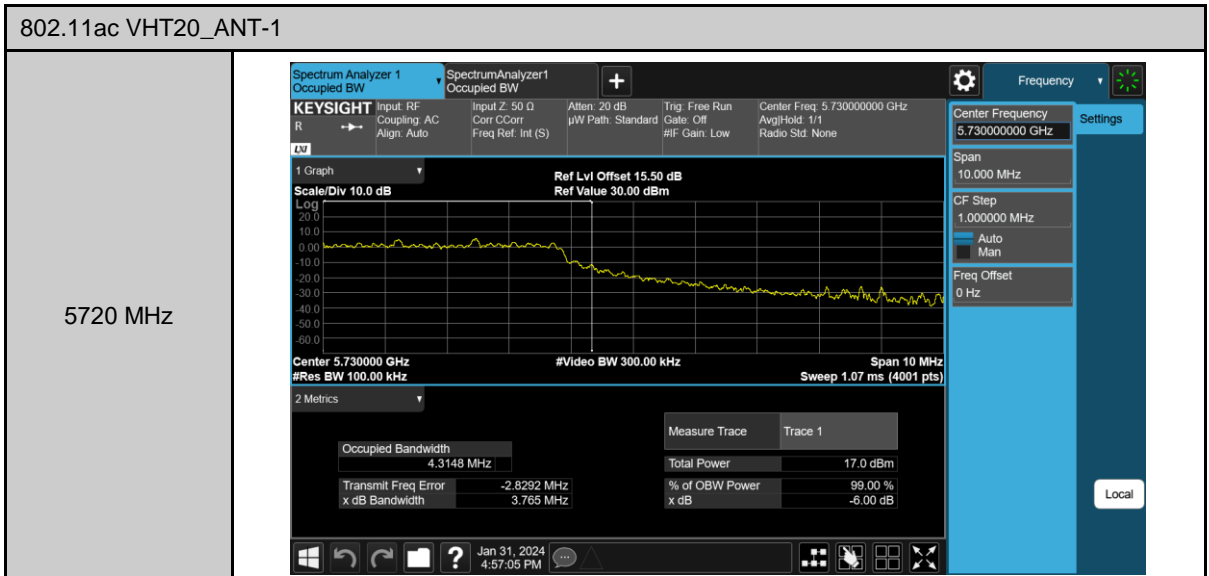

802.11ac VHT20_ANT-0

802.11ac VHT40_ANT-0

802.11ax HE20_ANT-0

5745 MHz

5785 MHz

5825 MHz

802.11ac VHT20_ANT-2