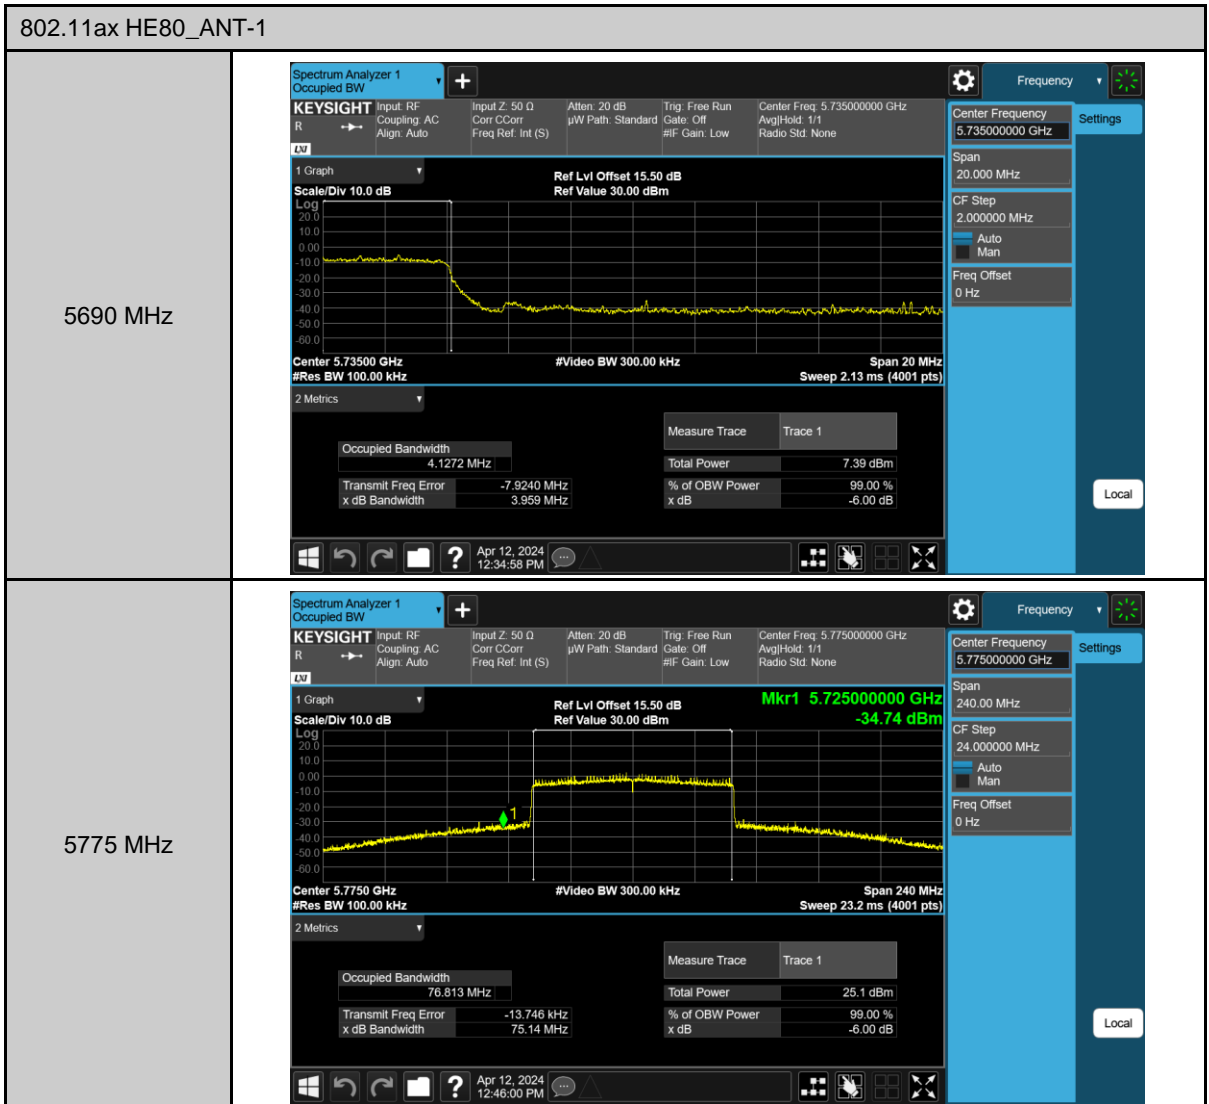

802.11ac VHT20_ANT-0

802.11ac VHT40_ANT-0

802.11ax HE20_ANT-0

5745 MHz

5785 MHz

5825 MHz

802.11ac VHT20_ANT-2