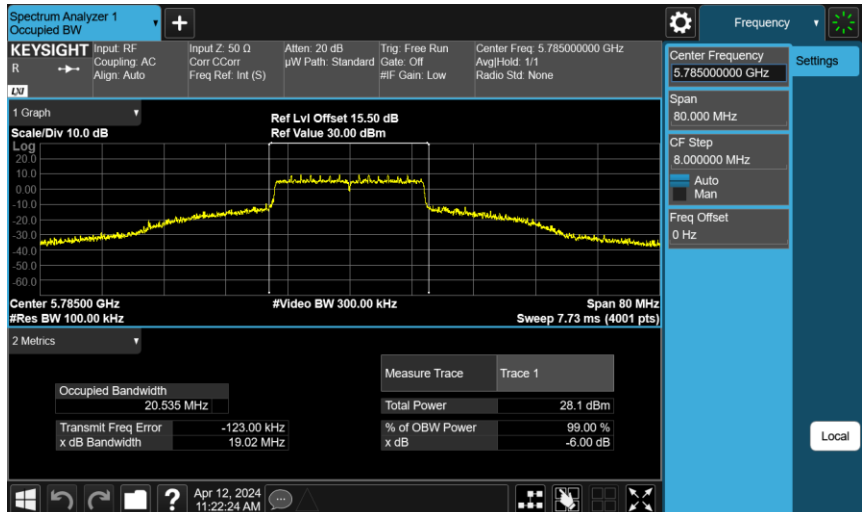

802.11ac VHT20_ANT-0

802.11ac VHT40_ANT-0

802.11ax HE20_ANT-0

5745 MHz

5785 MHz

5825 MHz

802.11ac VHT20_ANT-2