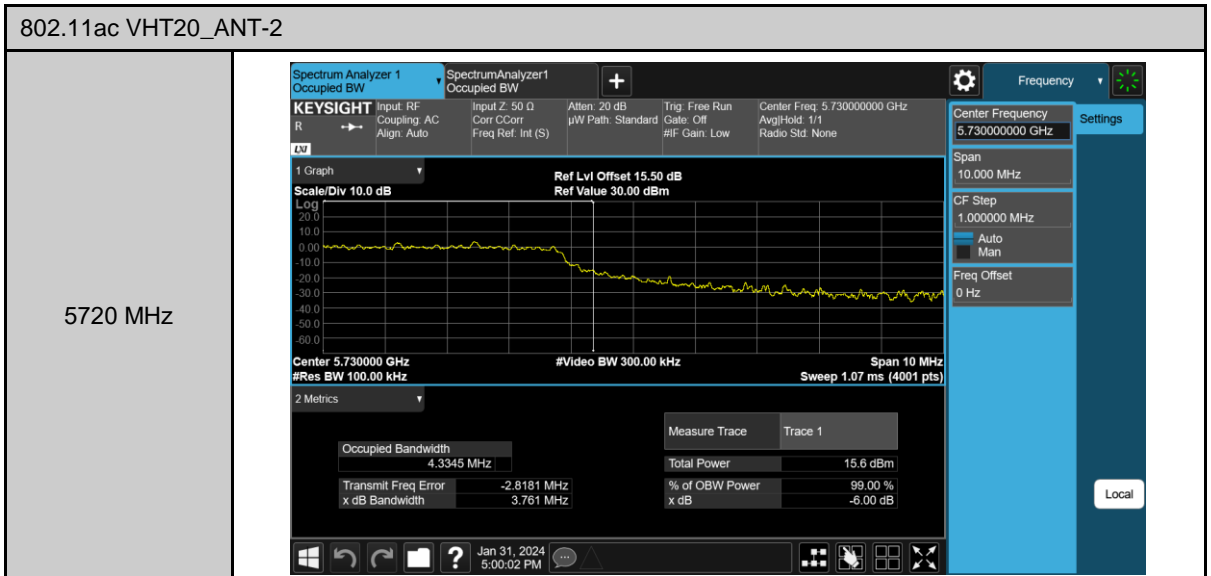

802.11ac VHT20_ANT-0

802.11ac VHT40_ANT-0

802.11ax HE20_ANT-0

5745 MHz

5785 MHz

5825 MHz

802.11ac VHT20_ANT-2