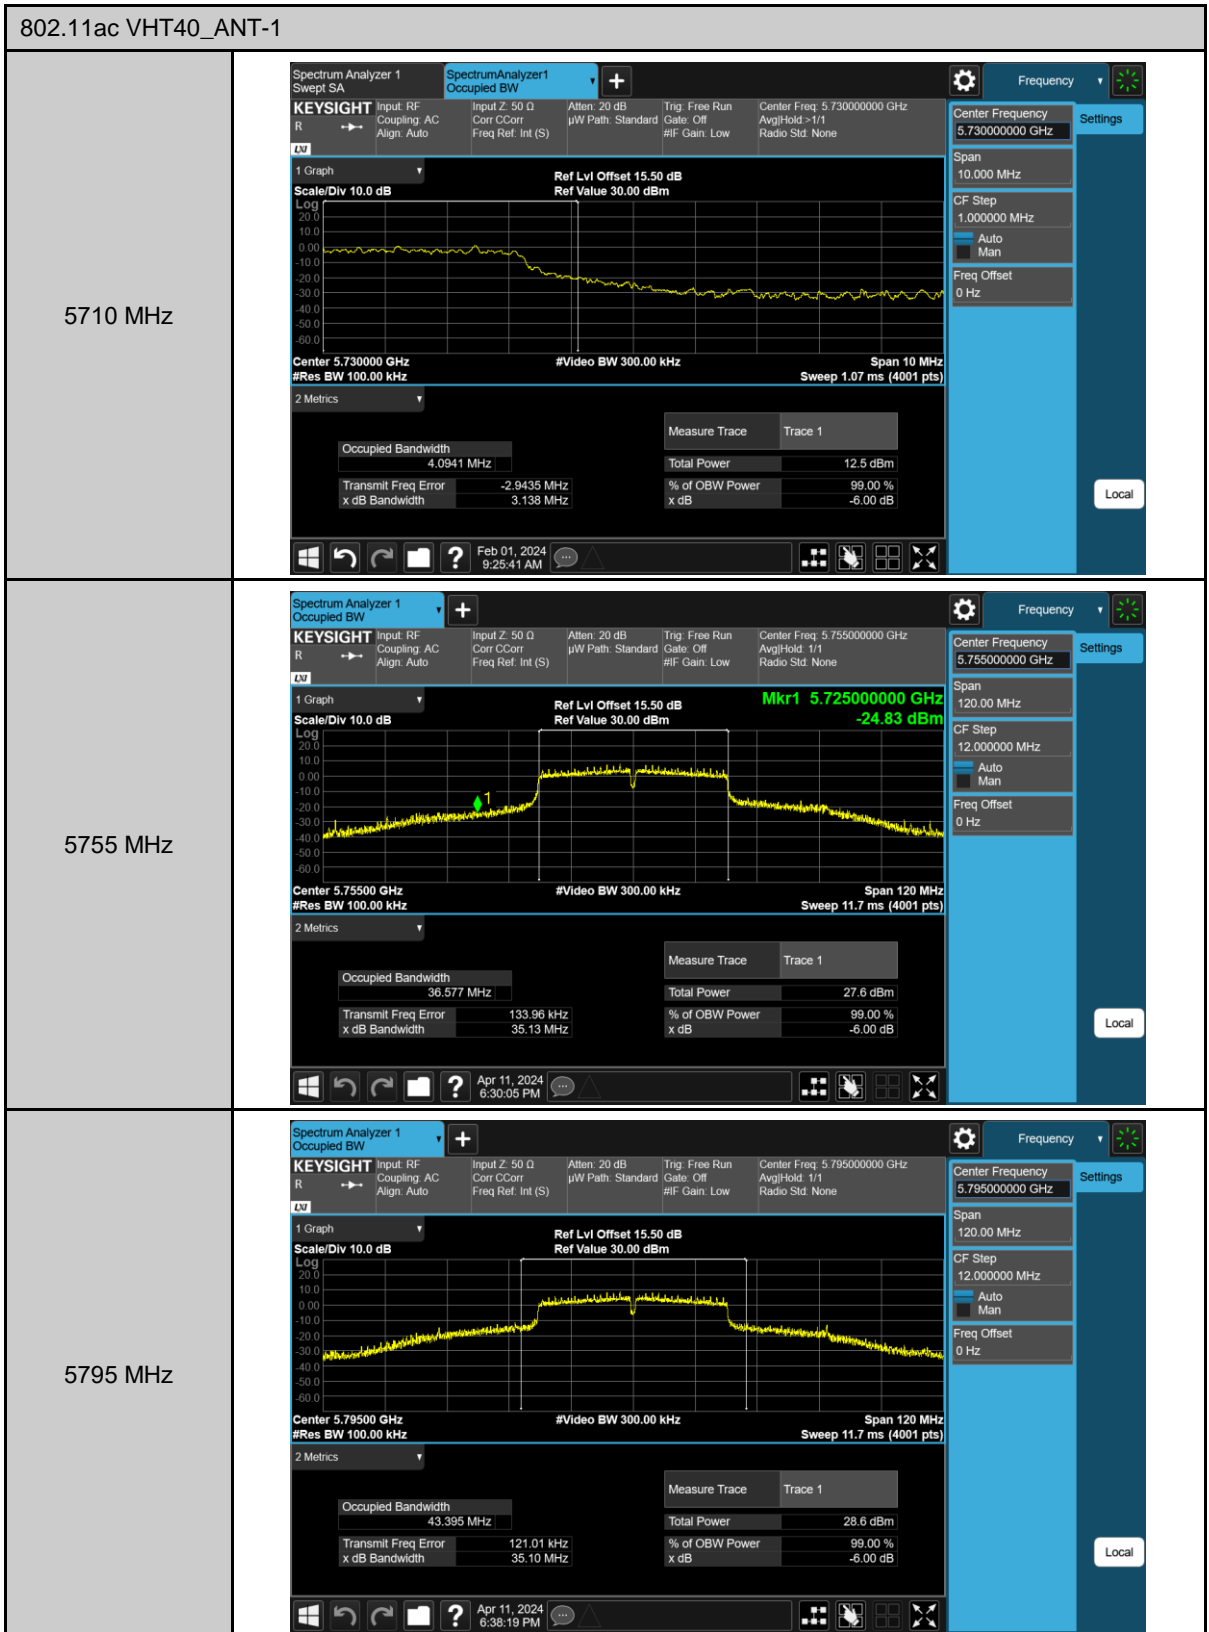

802.11ac VHT20_ANT-0

802.11ac VHT40_ANT-0

802.11ax HE20_ANT-0

5745 MHz

5785 MHz

5825 MHz

802.11ac VHT20_ANT-2