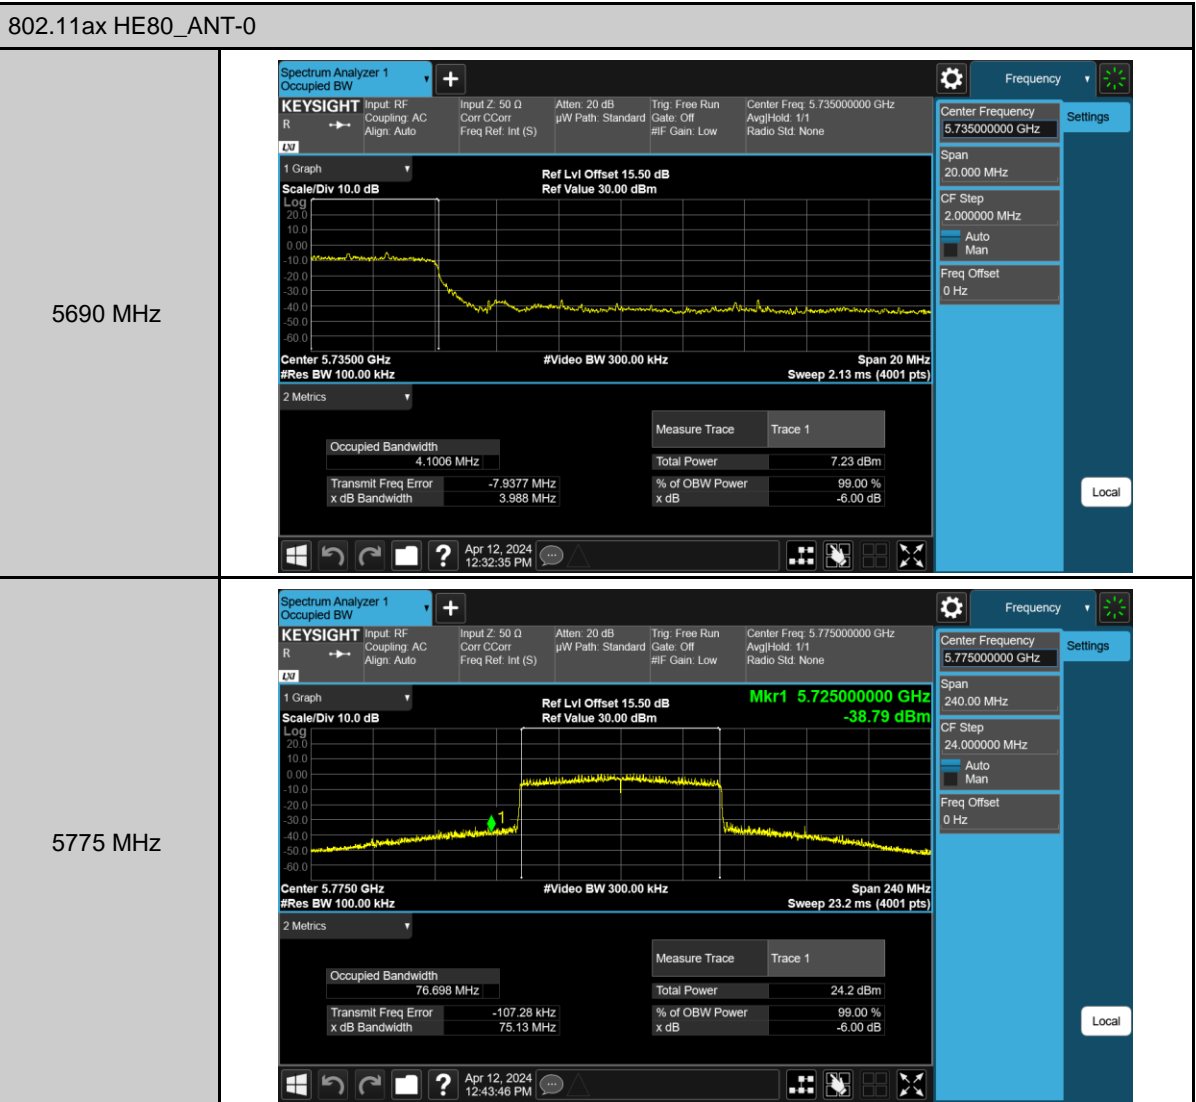

802.11ac VHT20_ANT-0

802.11ac VHT40_ANT-0

802.11ax HE20_ANT-0

5745 MHz

5785 MHz

5825 MHz

802.11ac VHT20_ANT-2