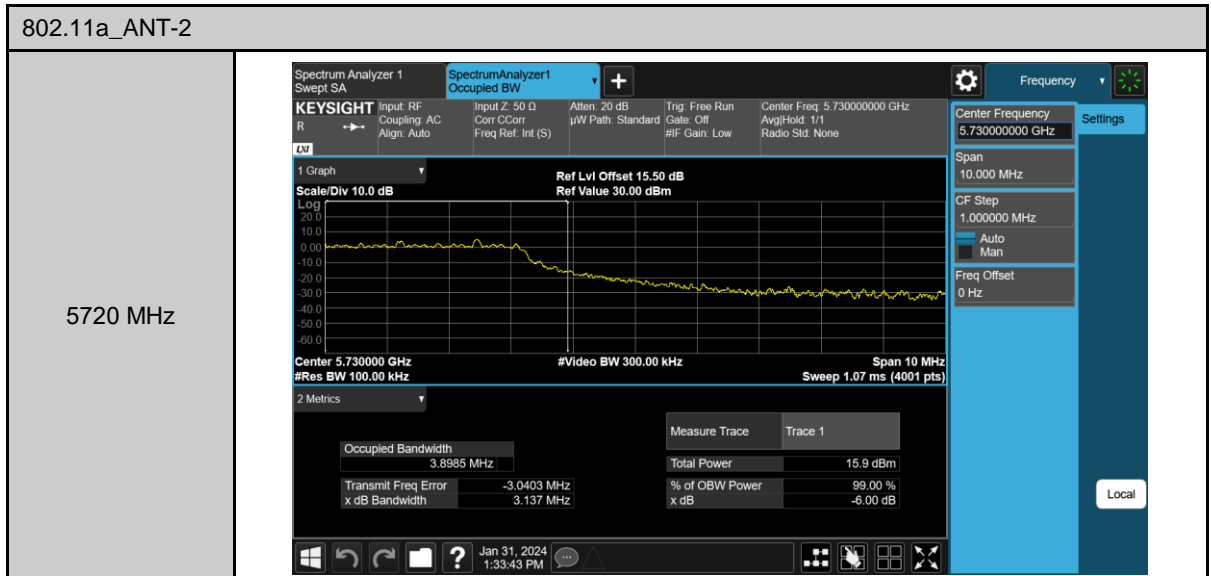

802.11ac VHT20_ANT-0

802.11ac VHT40_ANT-0

802.11ax HE20_ANT-0

5745 MHz

5785 MHz

5825 MHz

802.11ac VHT20_ANT-2