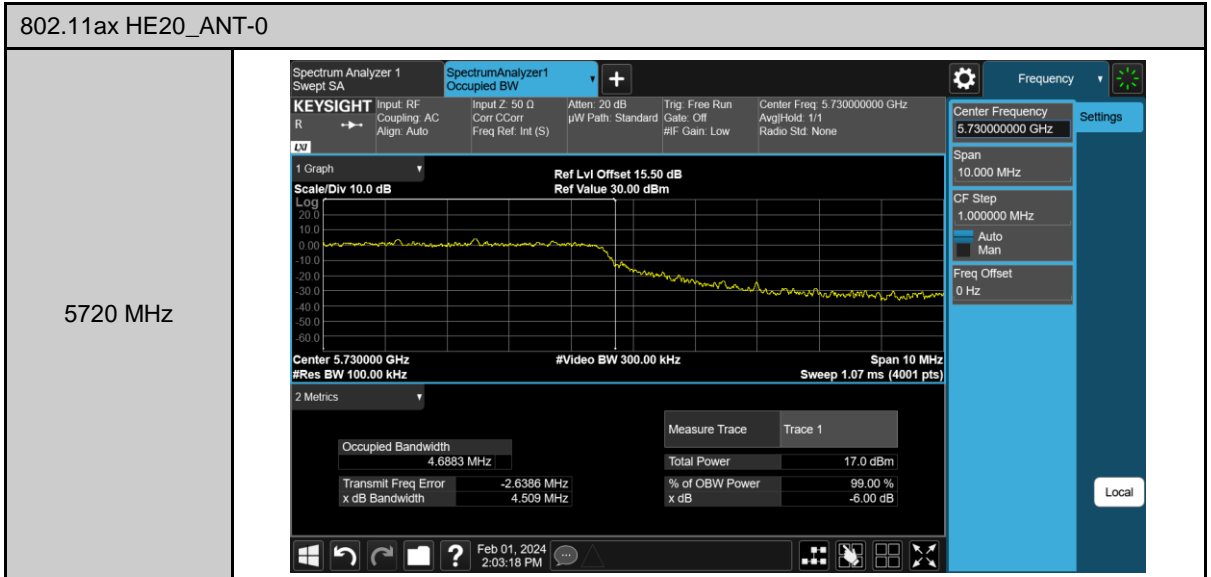

802.11ac VHT20_ANT-0

802.11ac VHT40_ANT-0

802.11ax HE20_ANT-0

5745 MHz

5785 MHz

5825 MHz

802.11ac VHT20_ANT-2