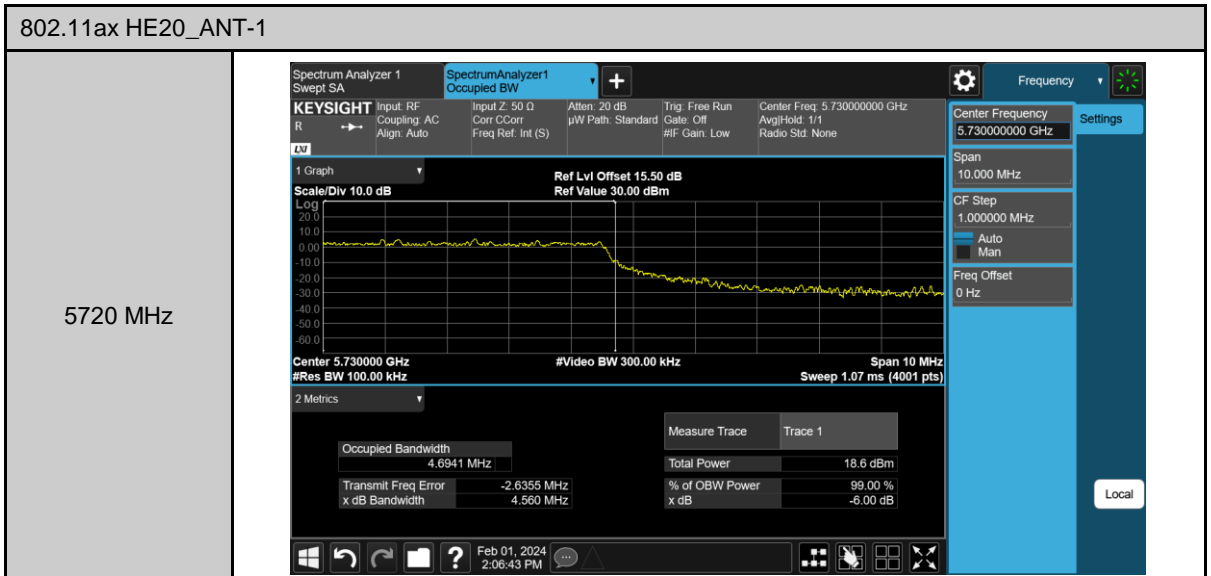

802.11ac VHT20_ANT-0

802.11ac VHT40_ANT-0

802.11ax HE20_ANT-0

5745 MHz

5785 MHz

5825 MHz

802.11ac VHT20_ANT-2