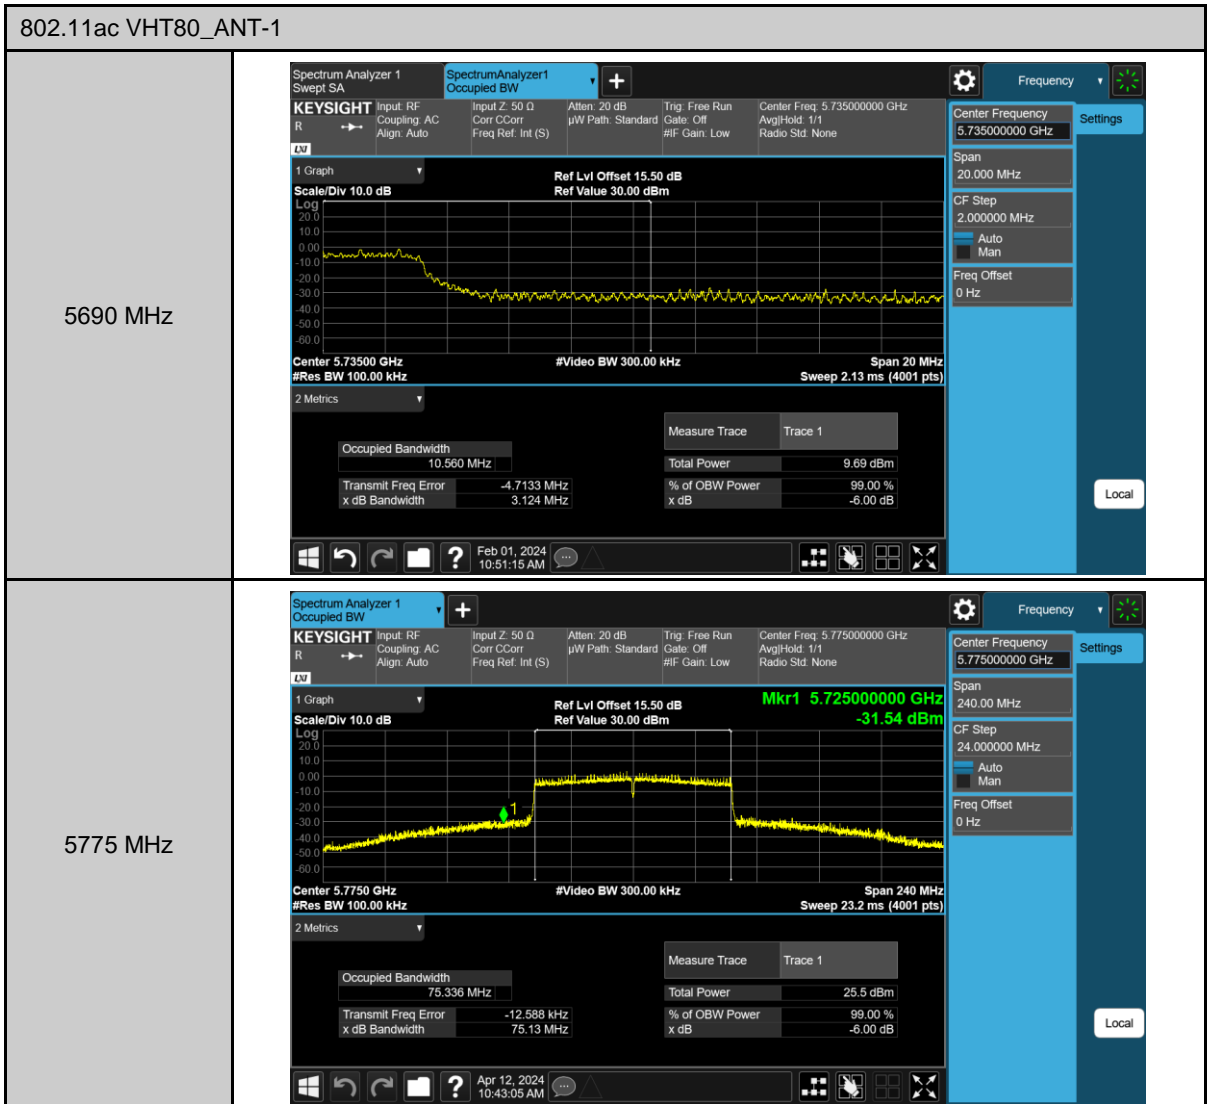

802.11ac VHT20_ANT-0

802.11ac VHT40_ANT-0

802.11ax HE20_ANT-0

5745 MHz

5785 MHz

5825 MHz

802.11ac VHT20_ANT-2