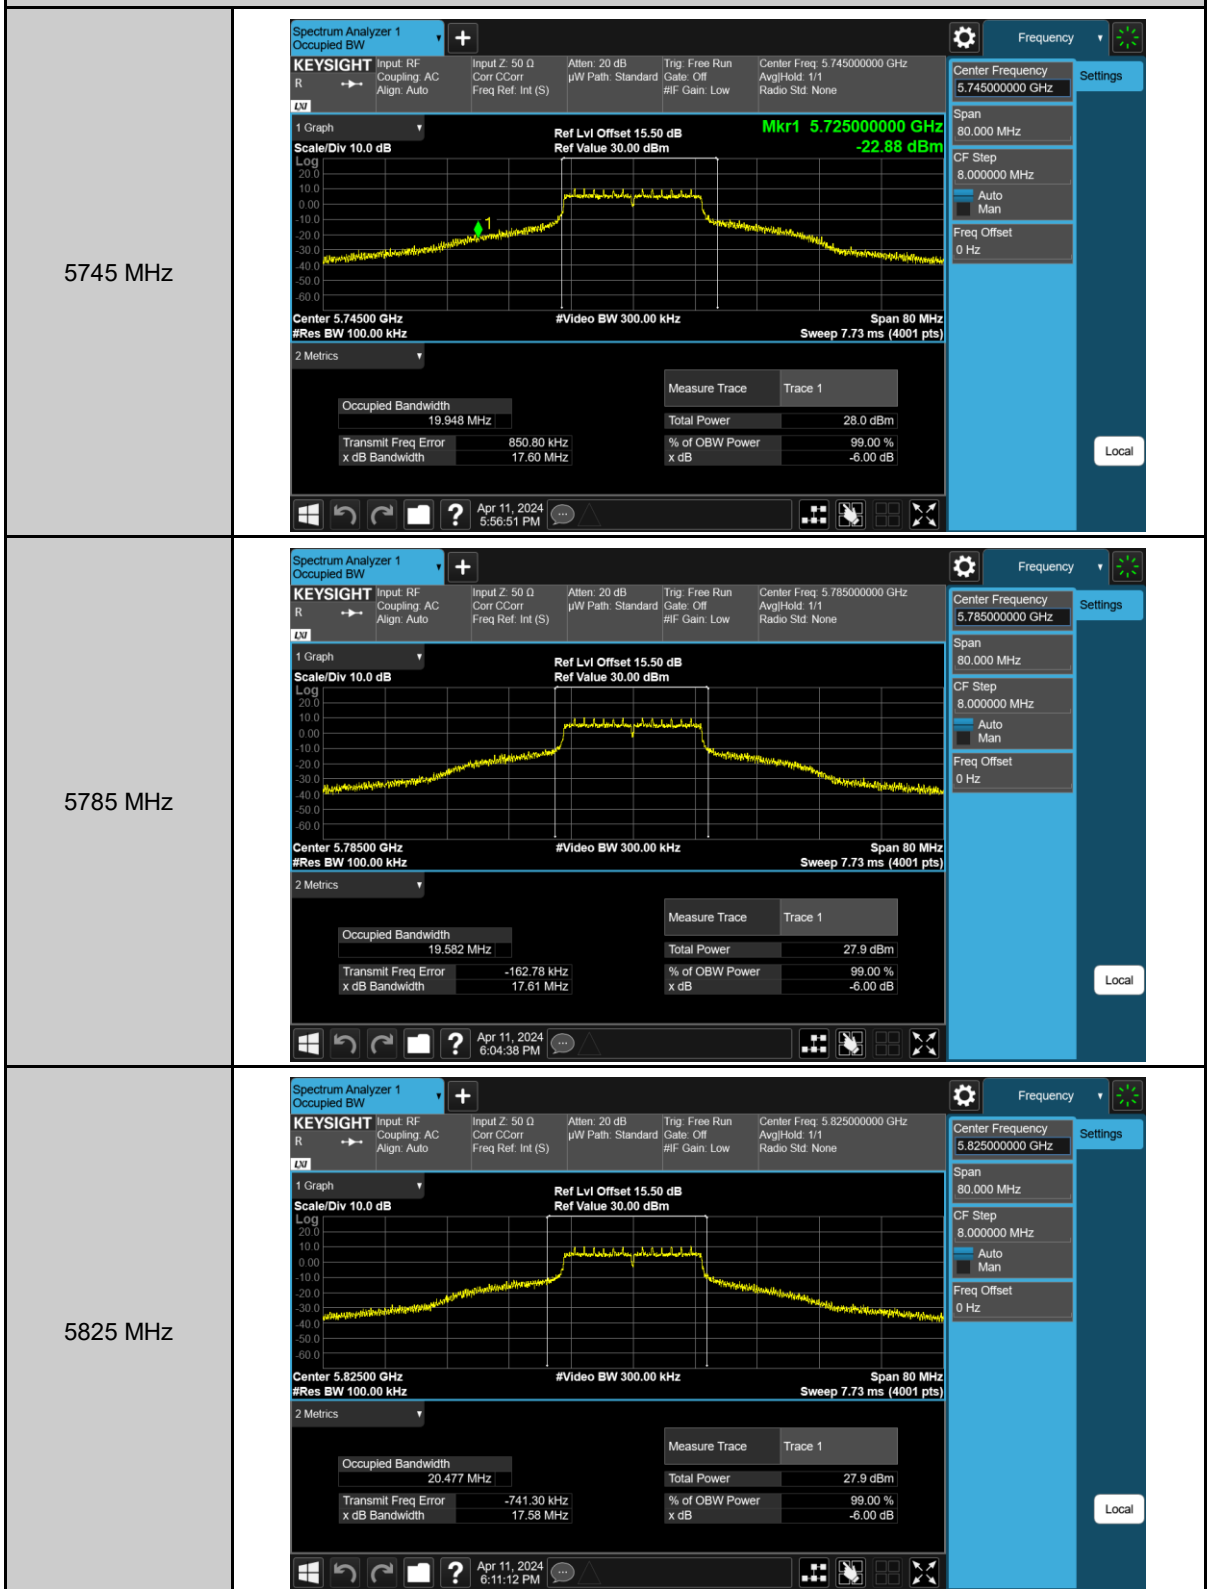

802.11ac VHT20_ANT-0

802.11ac VHT40_ANT-0

802.11ax HE20_ANT-0

5745 MHz

5785 MHz

5825 MHz

802.11ac VHT20_ANT-2