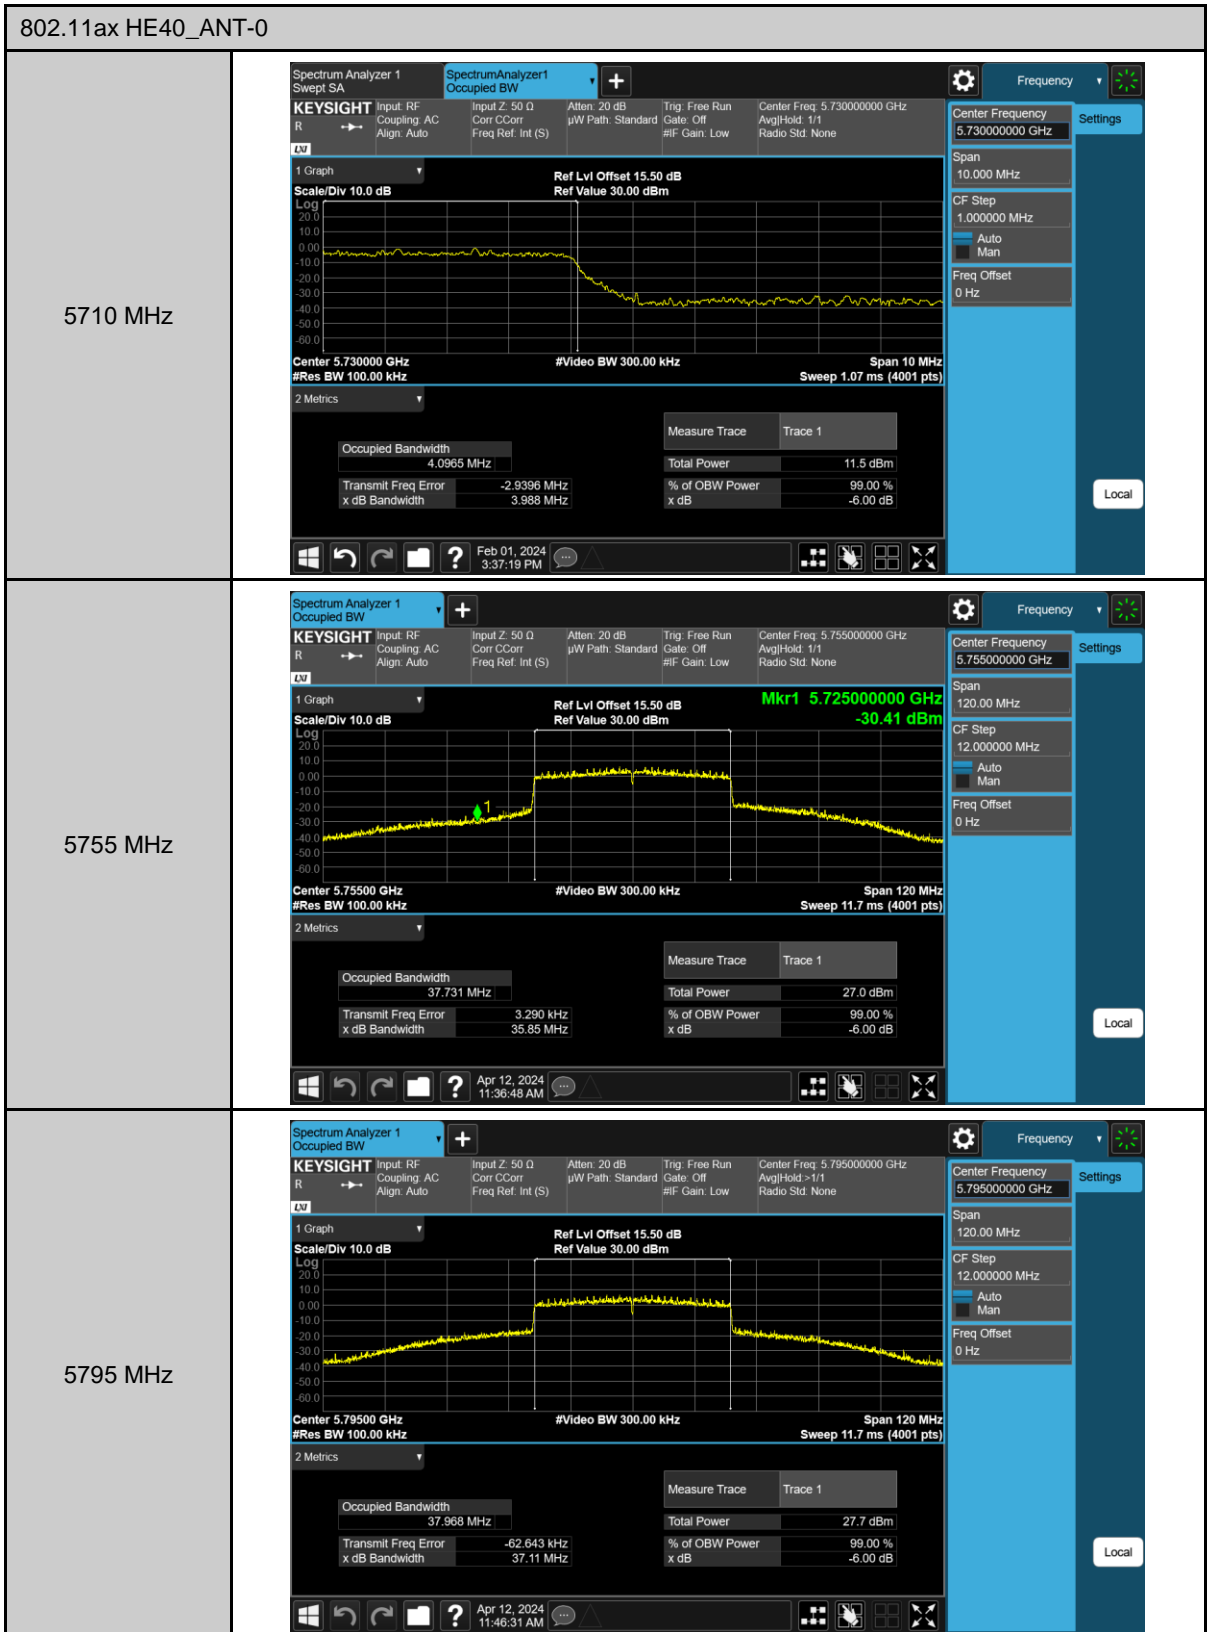

802.11ac VHT20_ANT-0

802.11ac VHT40_ANT-0

802.11ax HE20_ANT-0

5745 MHz

5785 MHz

5825 MHz

802.11ac VHT20_ANT-2