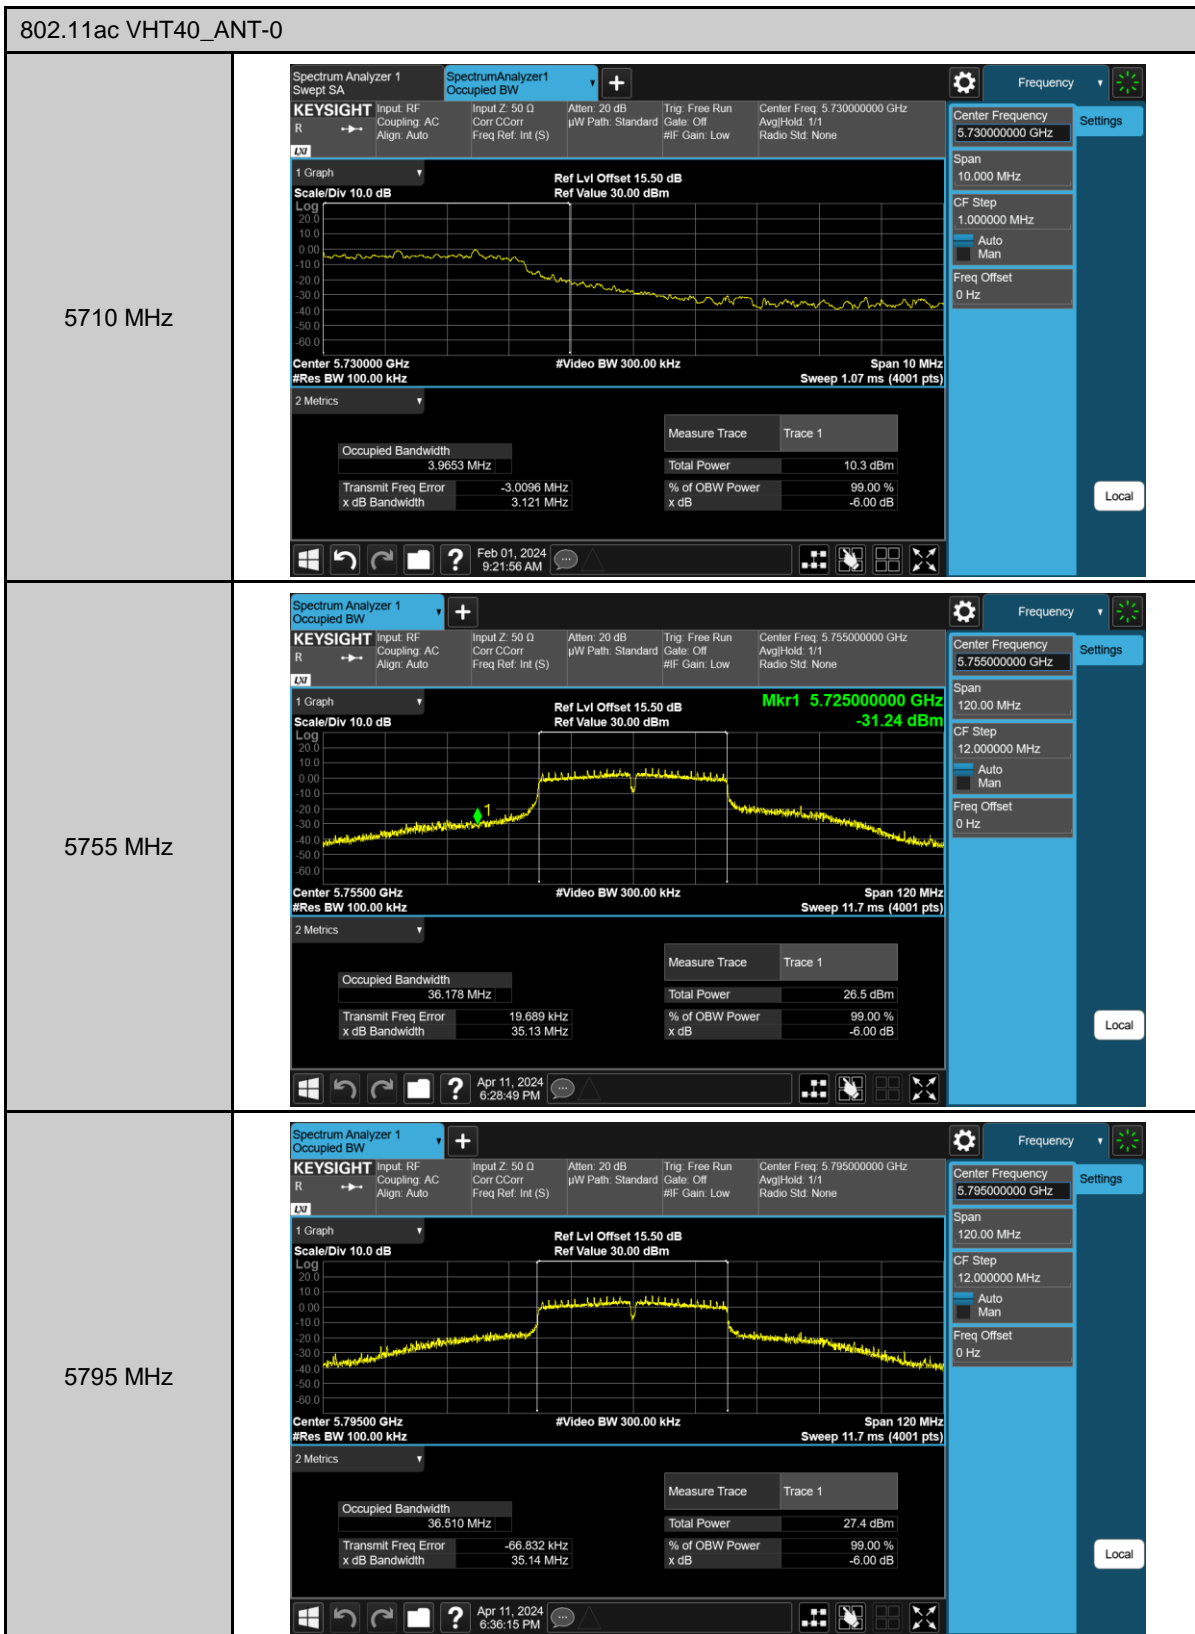

802.11ac VHT20_ANT-0

802.11ac VHT40_ANT-0

802.11ax HE20_ANT-0

5745 MHz

5785 MHz

5825 MHz

802.11ac VHT20_ANT-2