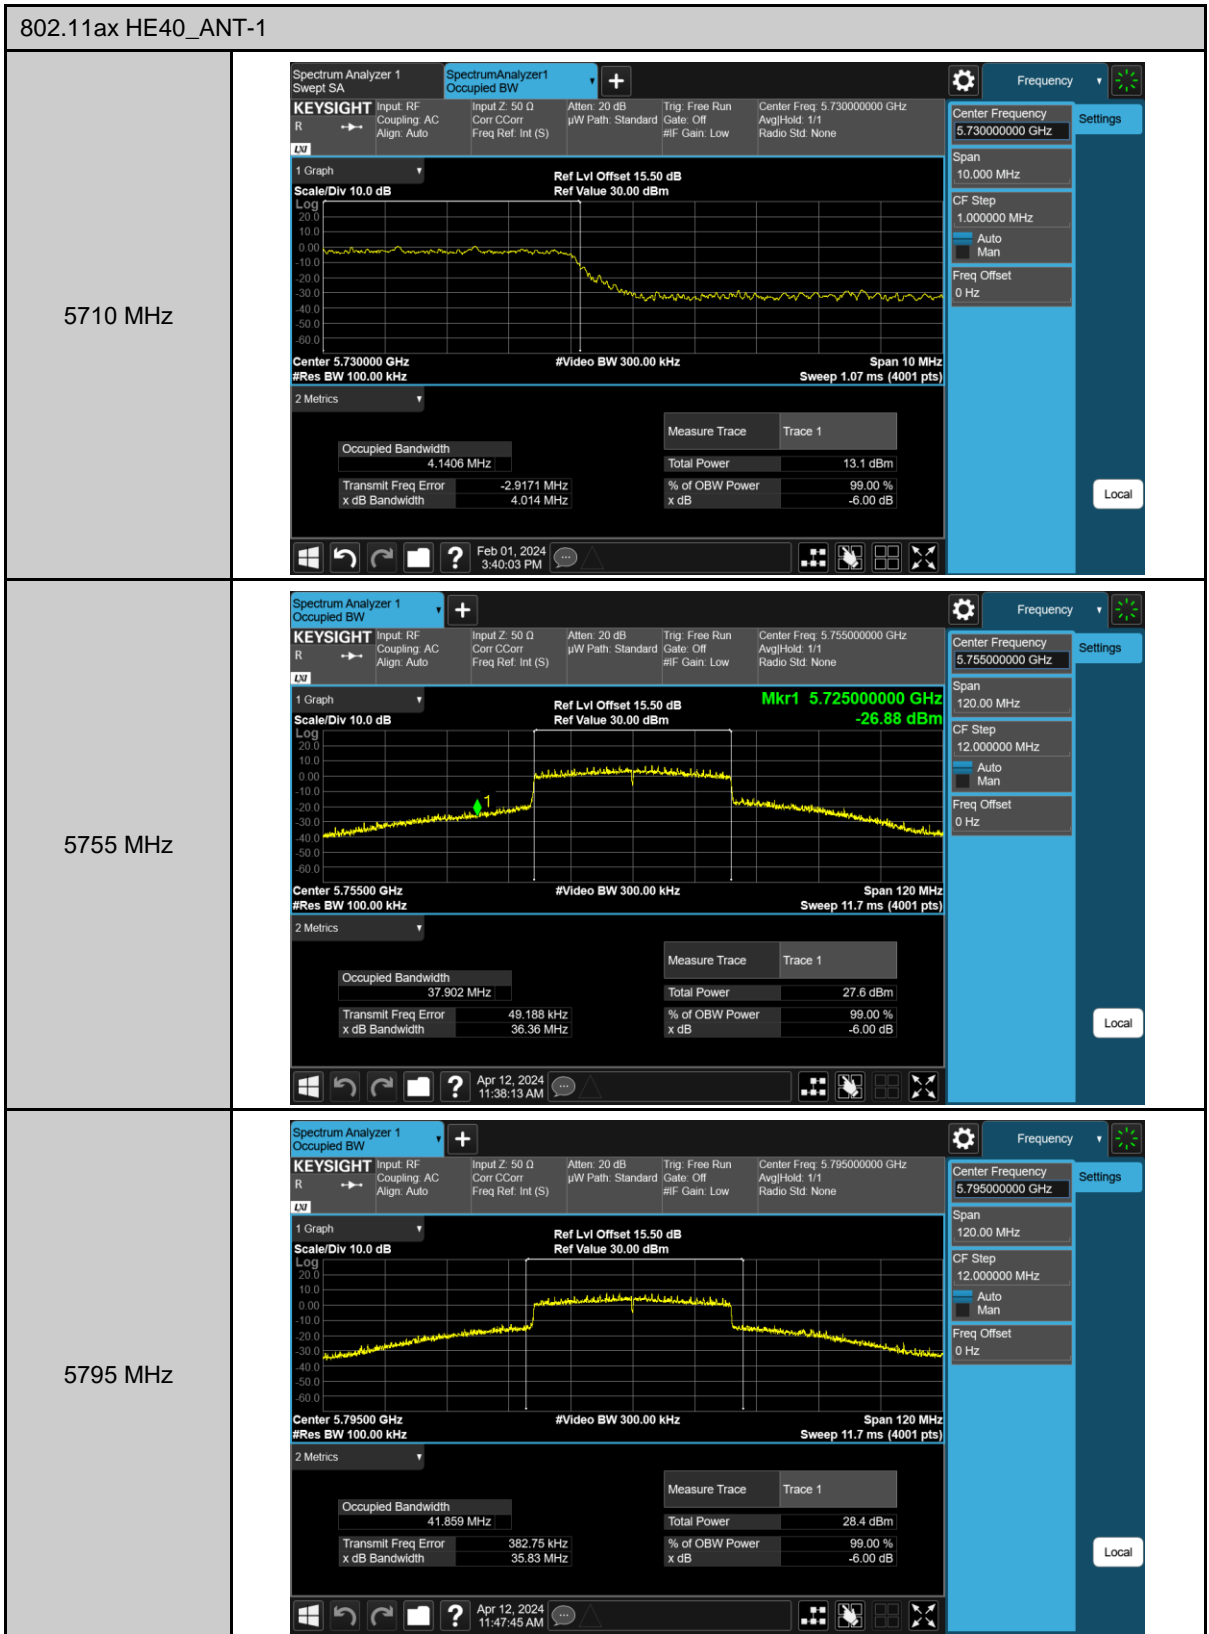

802.11ac VHT20_ANT-0

802.11ac VHT40_ANT-0

802.11ax HE20_ANT-0

5745 MHz

5785 MHz

5825 MHz

802.11ac VHT20_ANT-2