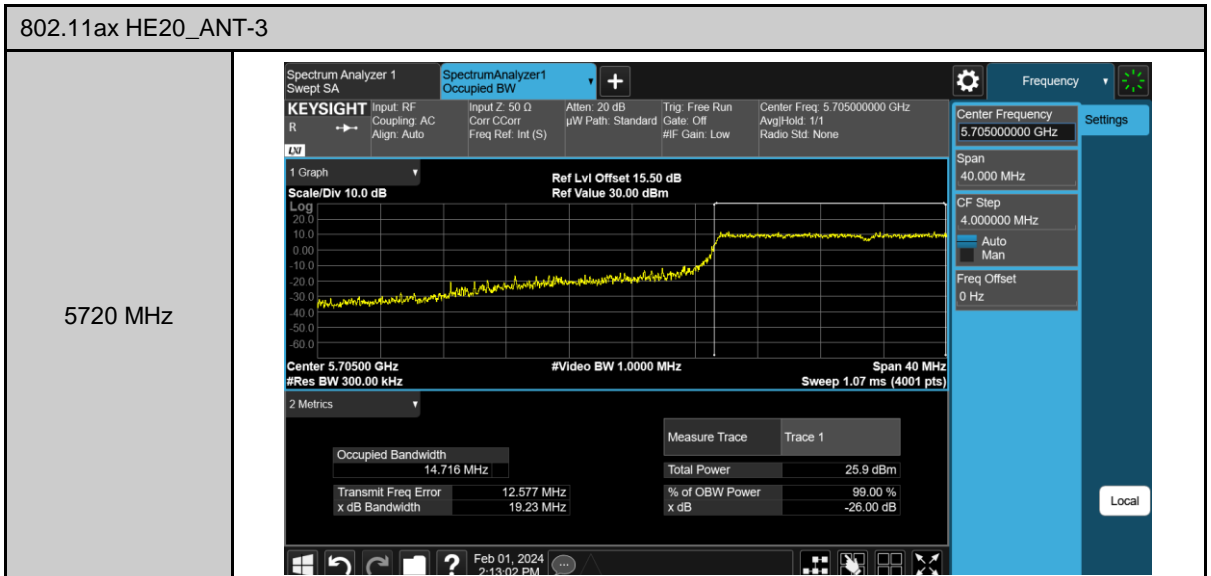

802.11ac VHT20_ANT-3

802.11ac VHT40_ANT-3

802.11ac VHT80_ANT-3

802.11ax HE160_ANT-3

6 dB Bandwidth