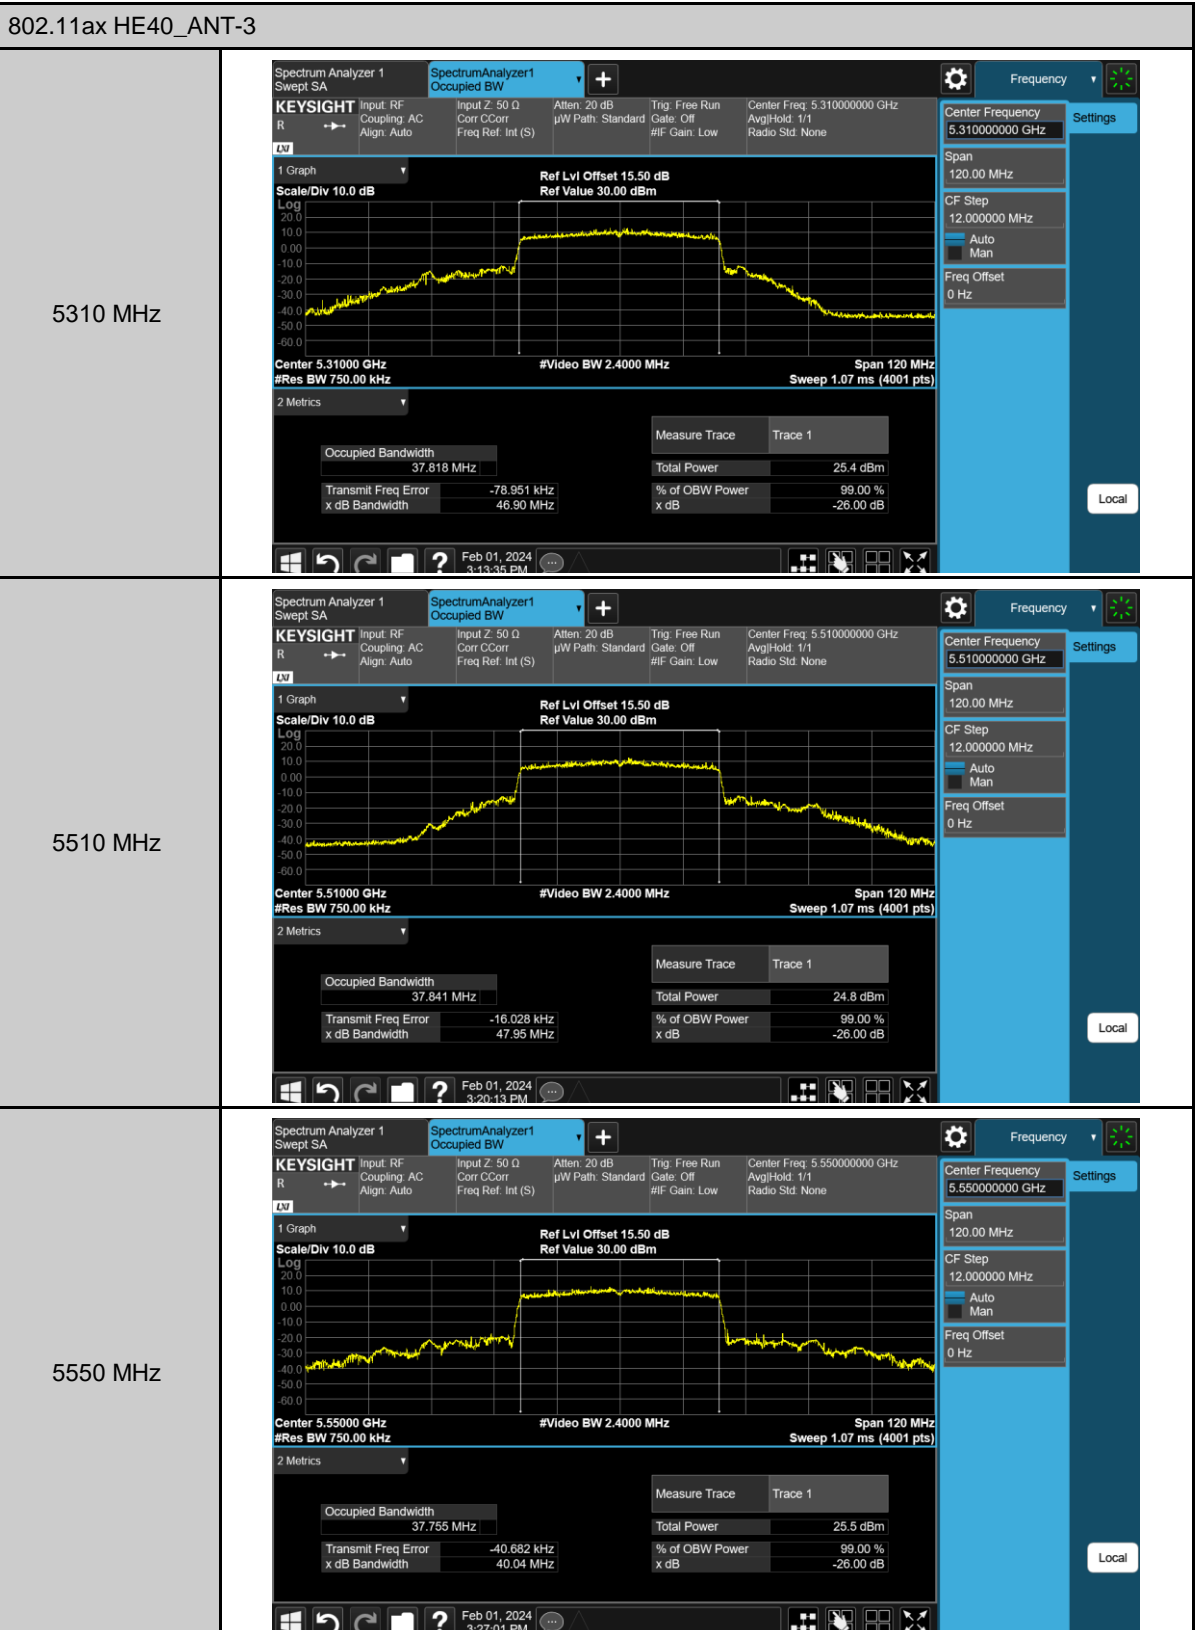

802.11ac VHT20_ANT-3

802.11ac VHT40_ANT-3

802.11ac VHT80_ANT-3

802.11ax HE160_ANT-3

6 dB Bandwidth