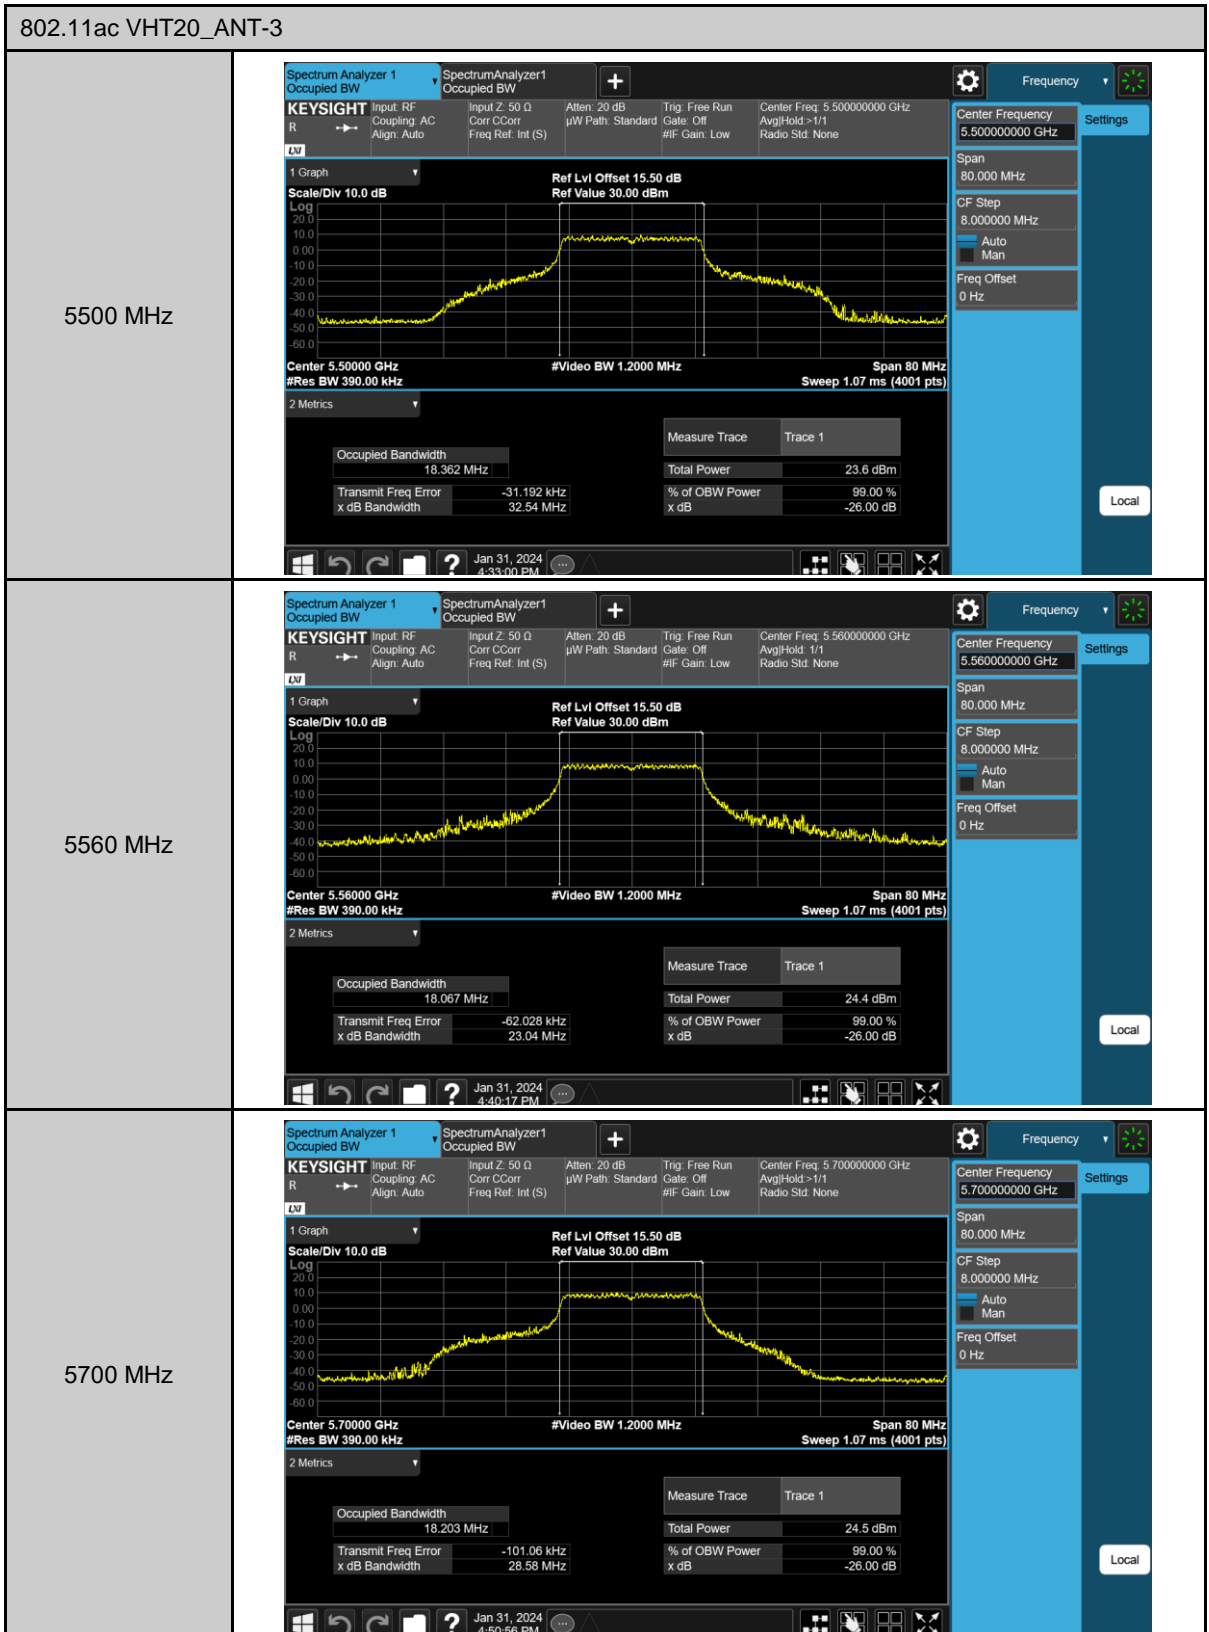

802.11ac VHT20_ANT-3

802.11ac VHT40_ANT-3

802.11ac VHT80_ANT-3

802.11ax HE160_ANT-3

6 dB Bandwidth