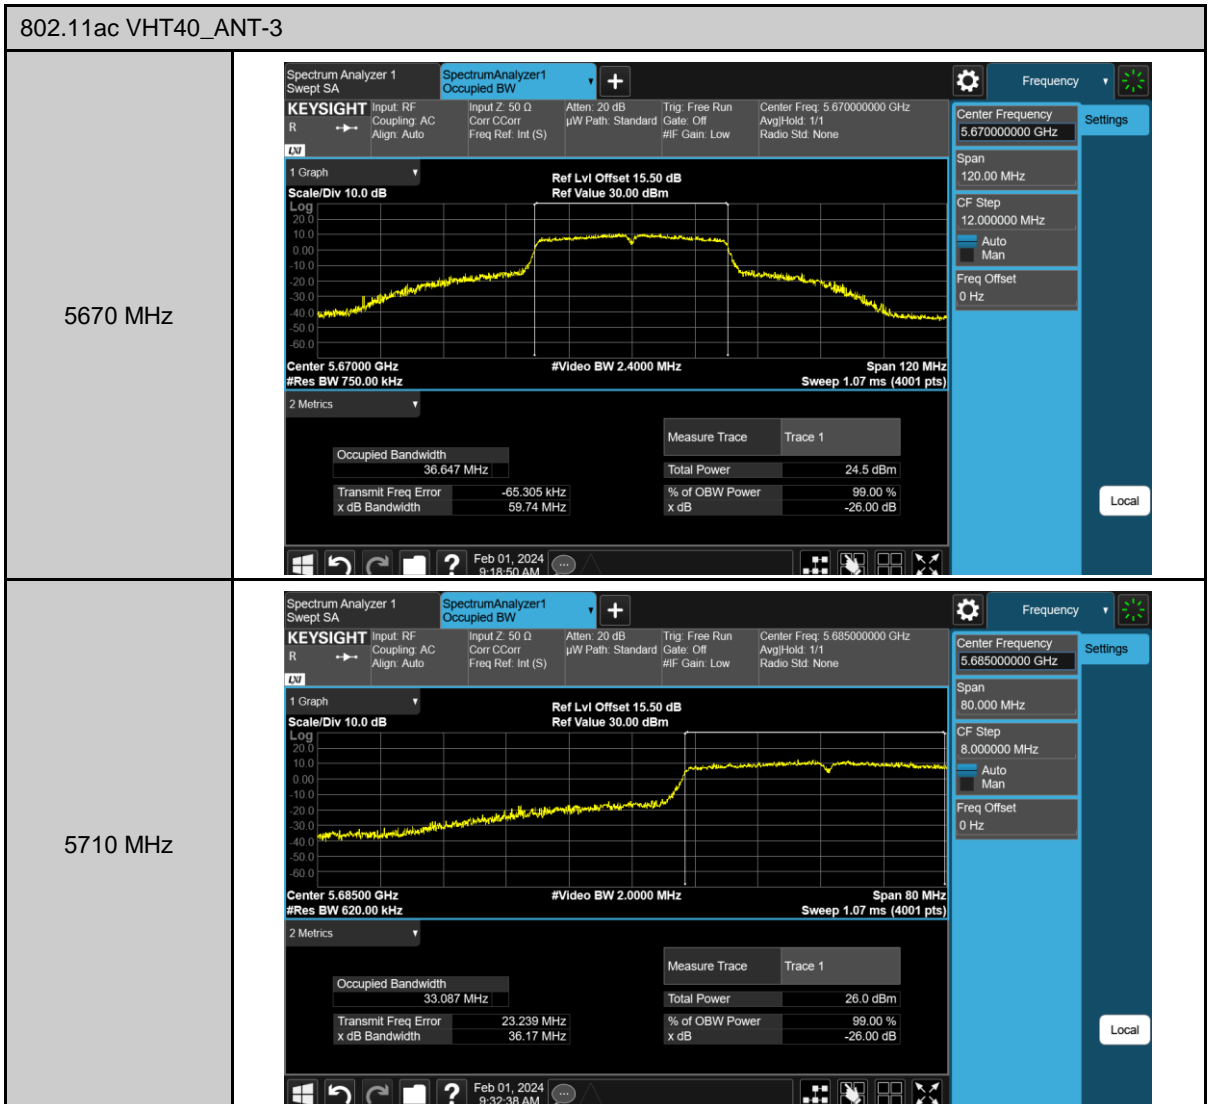

802.11ac VHT20_ANT-3

802.11ac VHT40_ANT-3

802.11ac VHT80_ANT-3

802.11ax HE160_ANT-3

6 dB Bandwidth