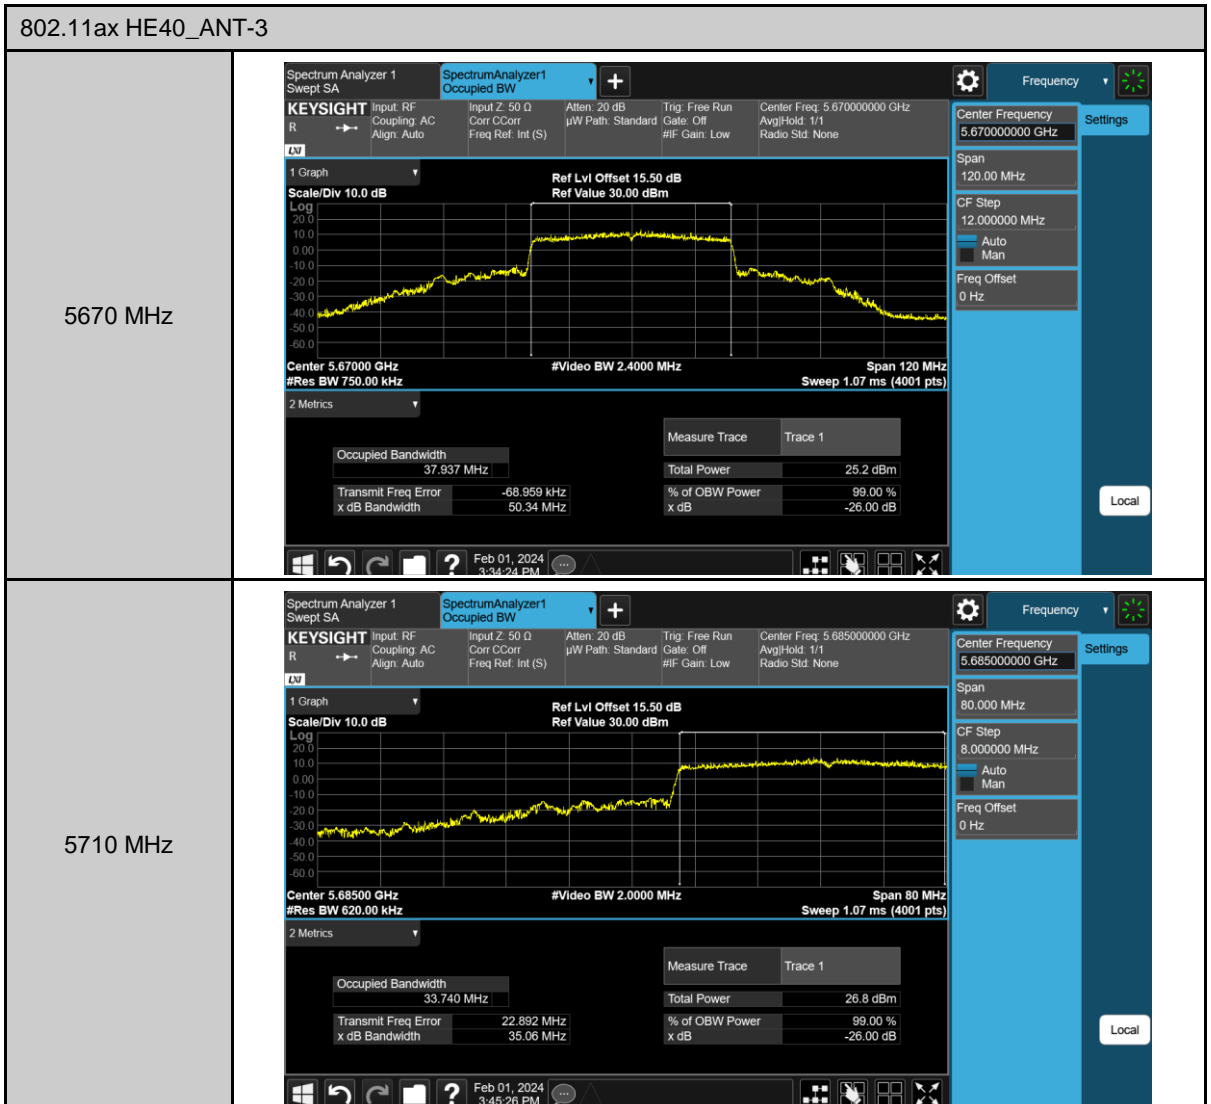

802.11ac VHT20_ANT-3

802.11ac VHT40_ANT-3

802.11ac VHT80_ANT-3

802.11ax HE160_ANT-3

6 dB Bandwidth