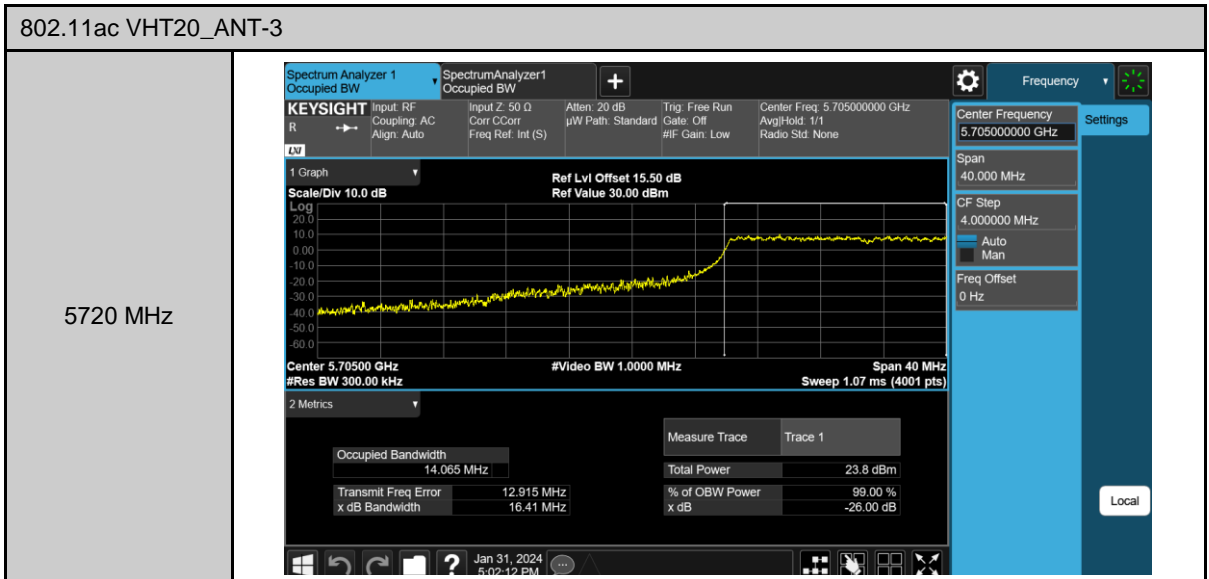

802.11ac VHT20_ANT-3

802.11ac VHT40_ANT-3

802.11ac VHT80_ANT-3

802.11ax HE160_ANT-3

6 dB Bandwidth