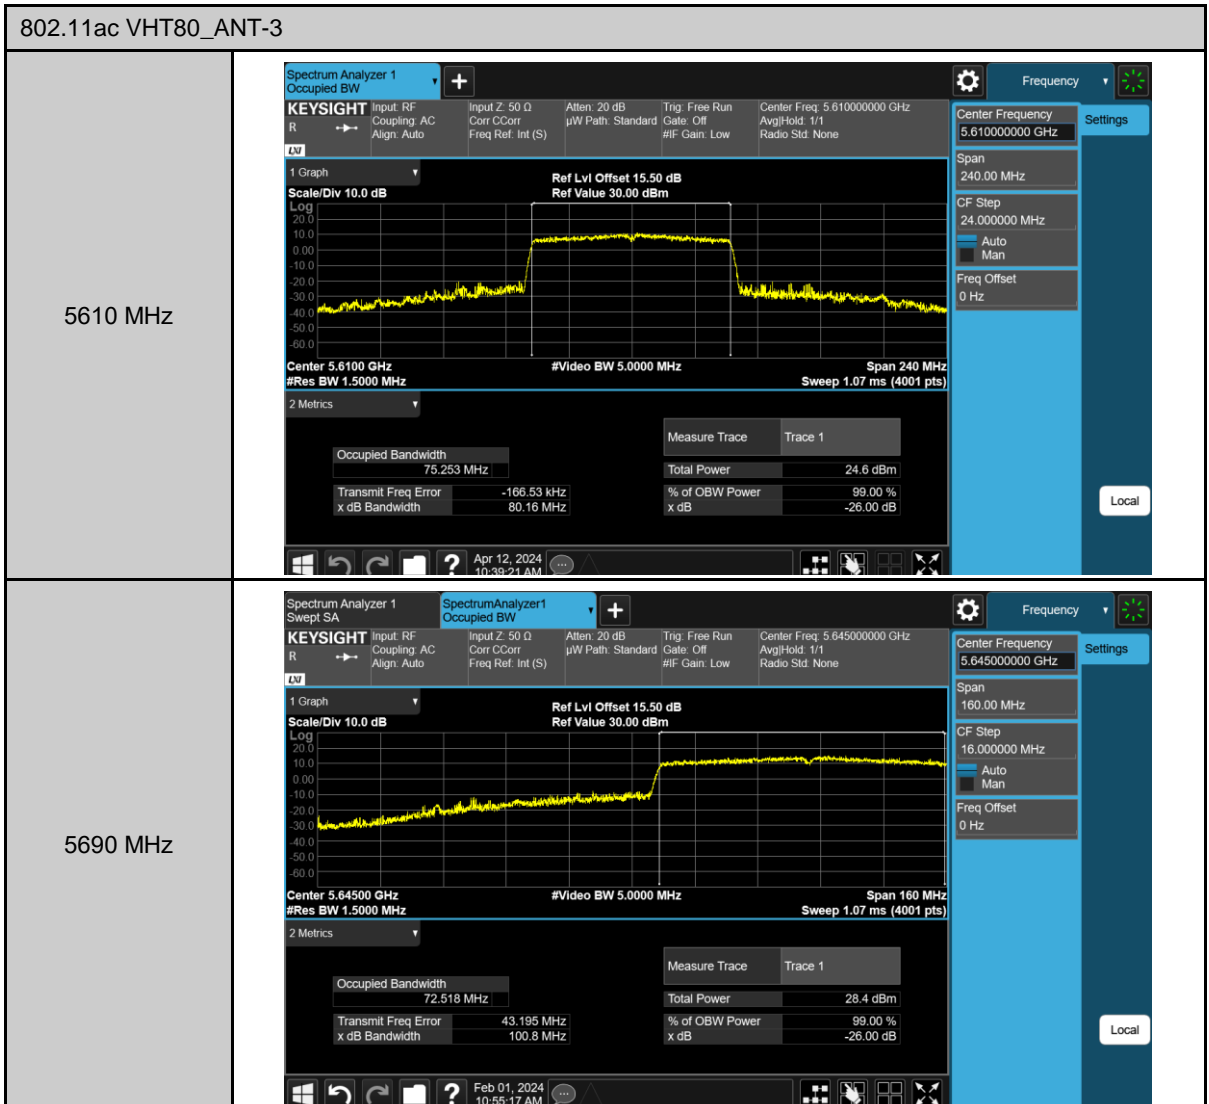

802.11ac VHT20_ANT-3

802.11ac VHT40_ANT-3

802.11ac VHT80_ANT-3

802.11ax HE160_ANT-3

6 dB Bandwidth