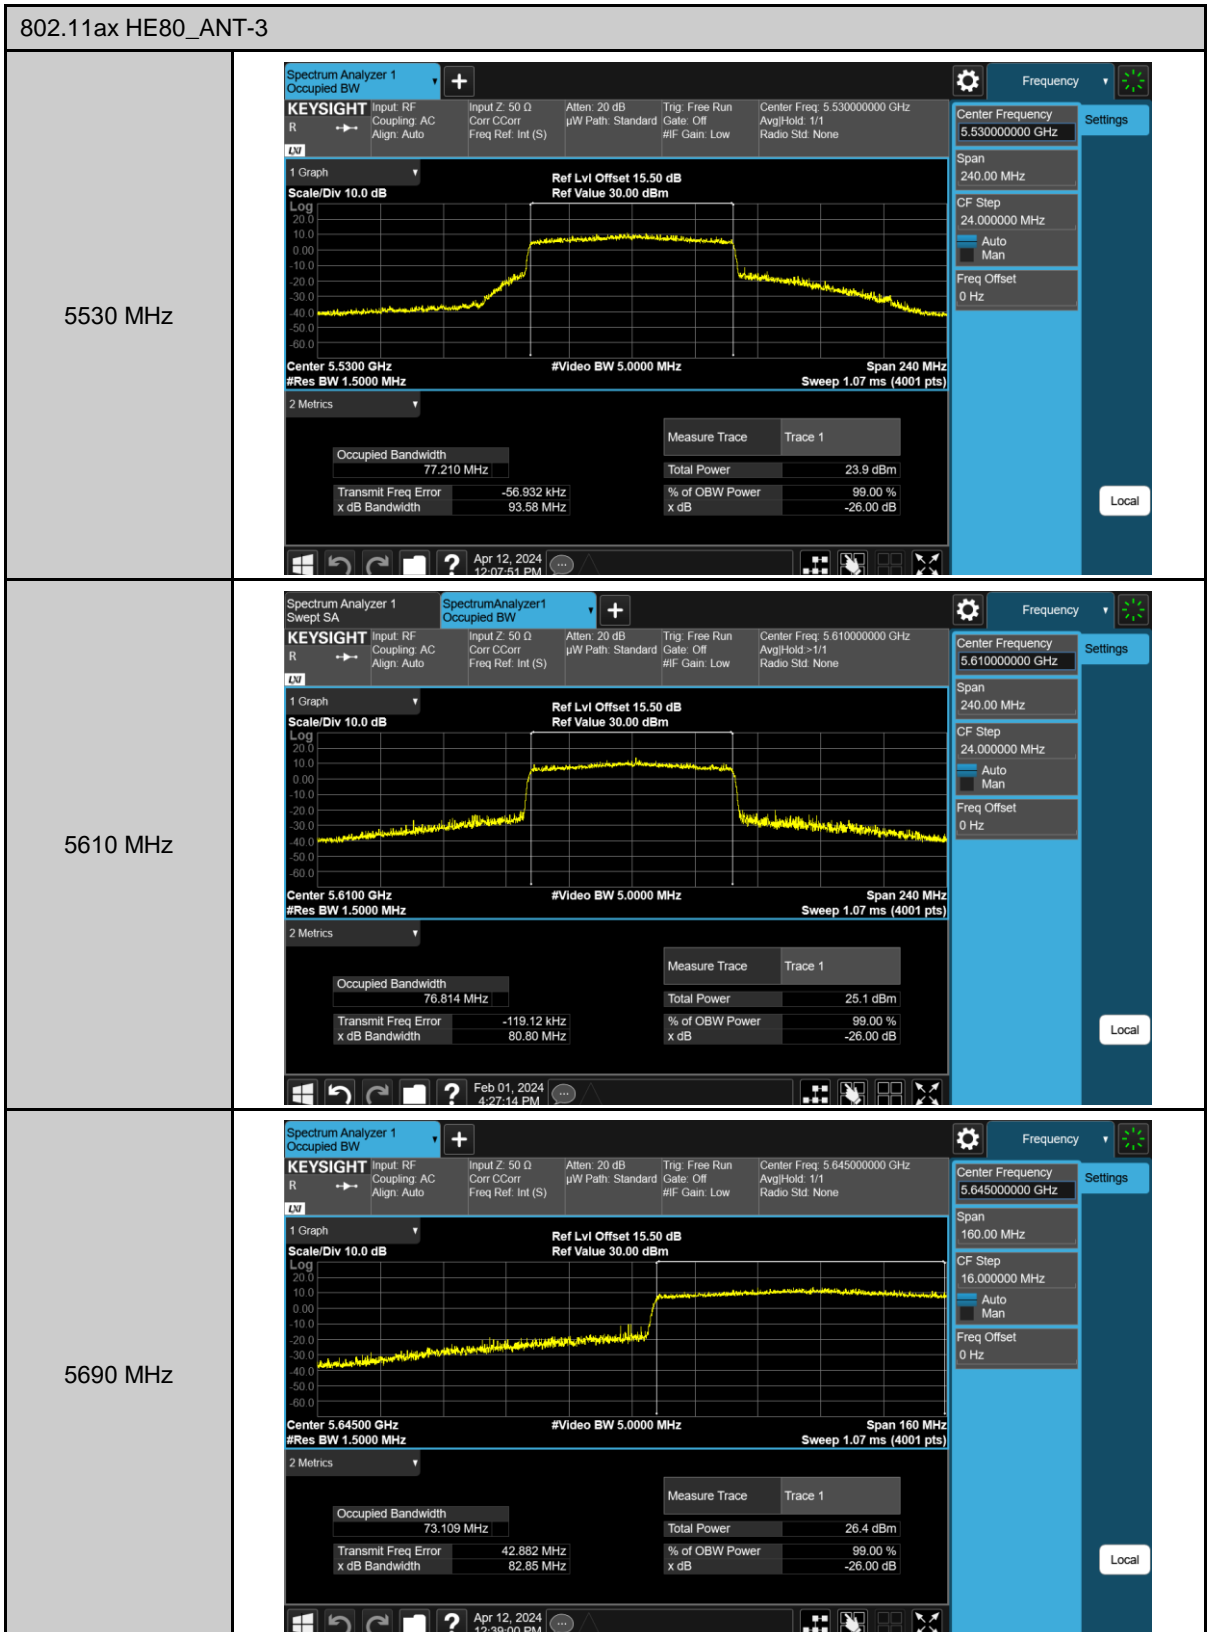

802.11ac VHT20_ANT-3

802.11ac VHT40_ANT-3

802.11ac VHT80_ANT-3

802.11ax HE160_ANT-3

6 dB Bandwidth