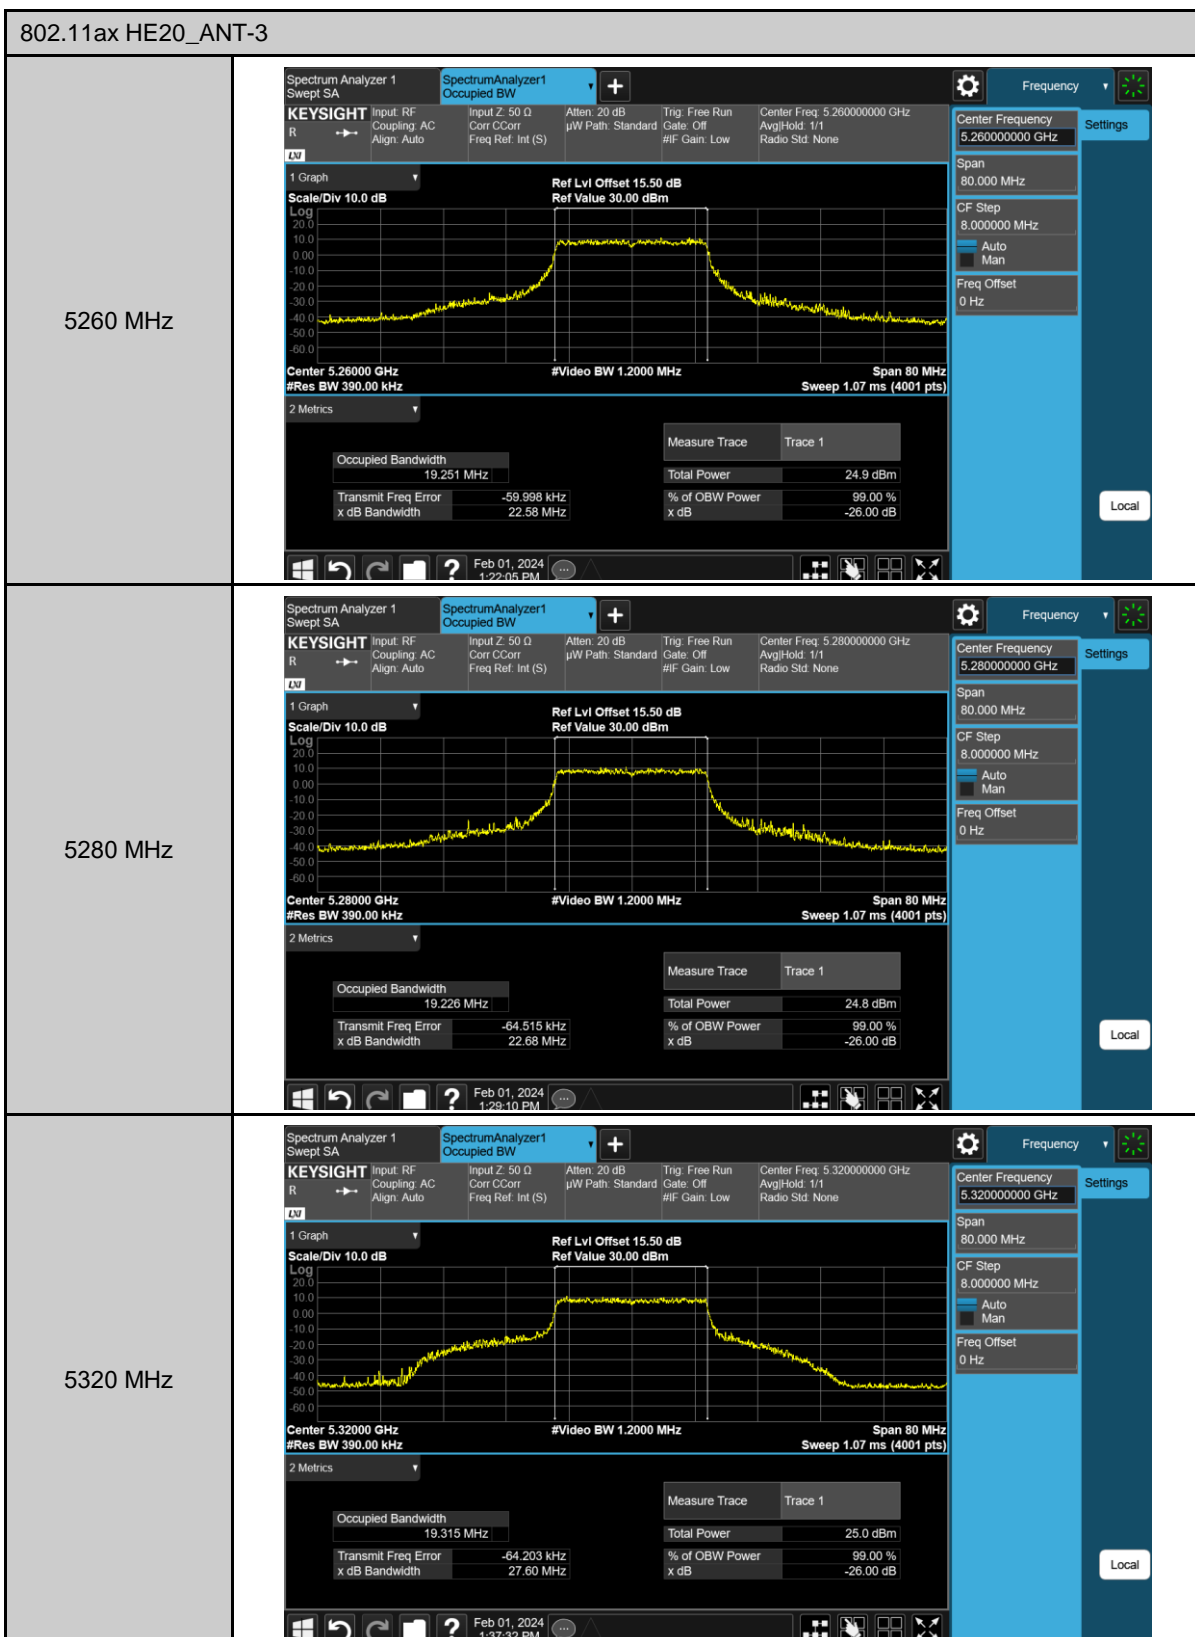

802.11ac VHT20_ANT-3

802.11ac VHT40_ANT-3

802.11ac VHT80_ANT-3

802.11ax HE160_ANT-3

6 dB Bandwidth