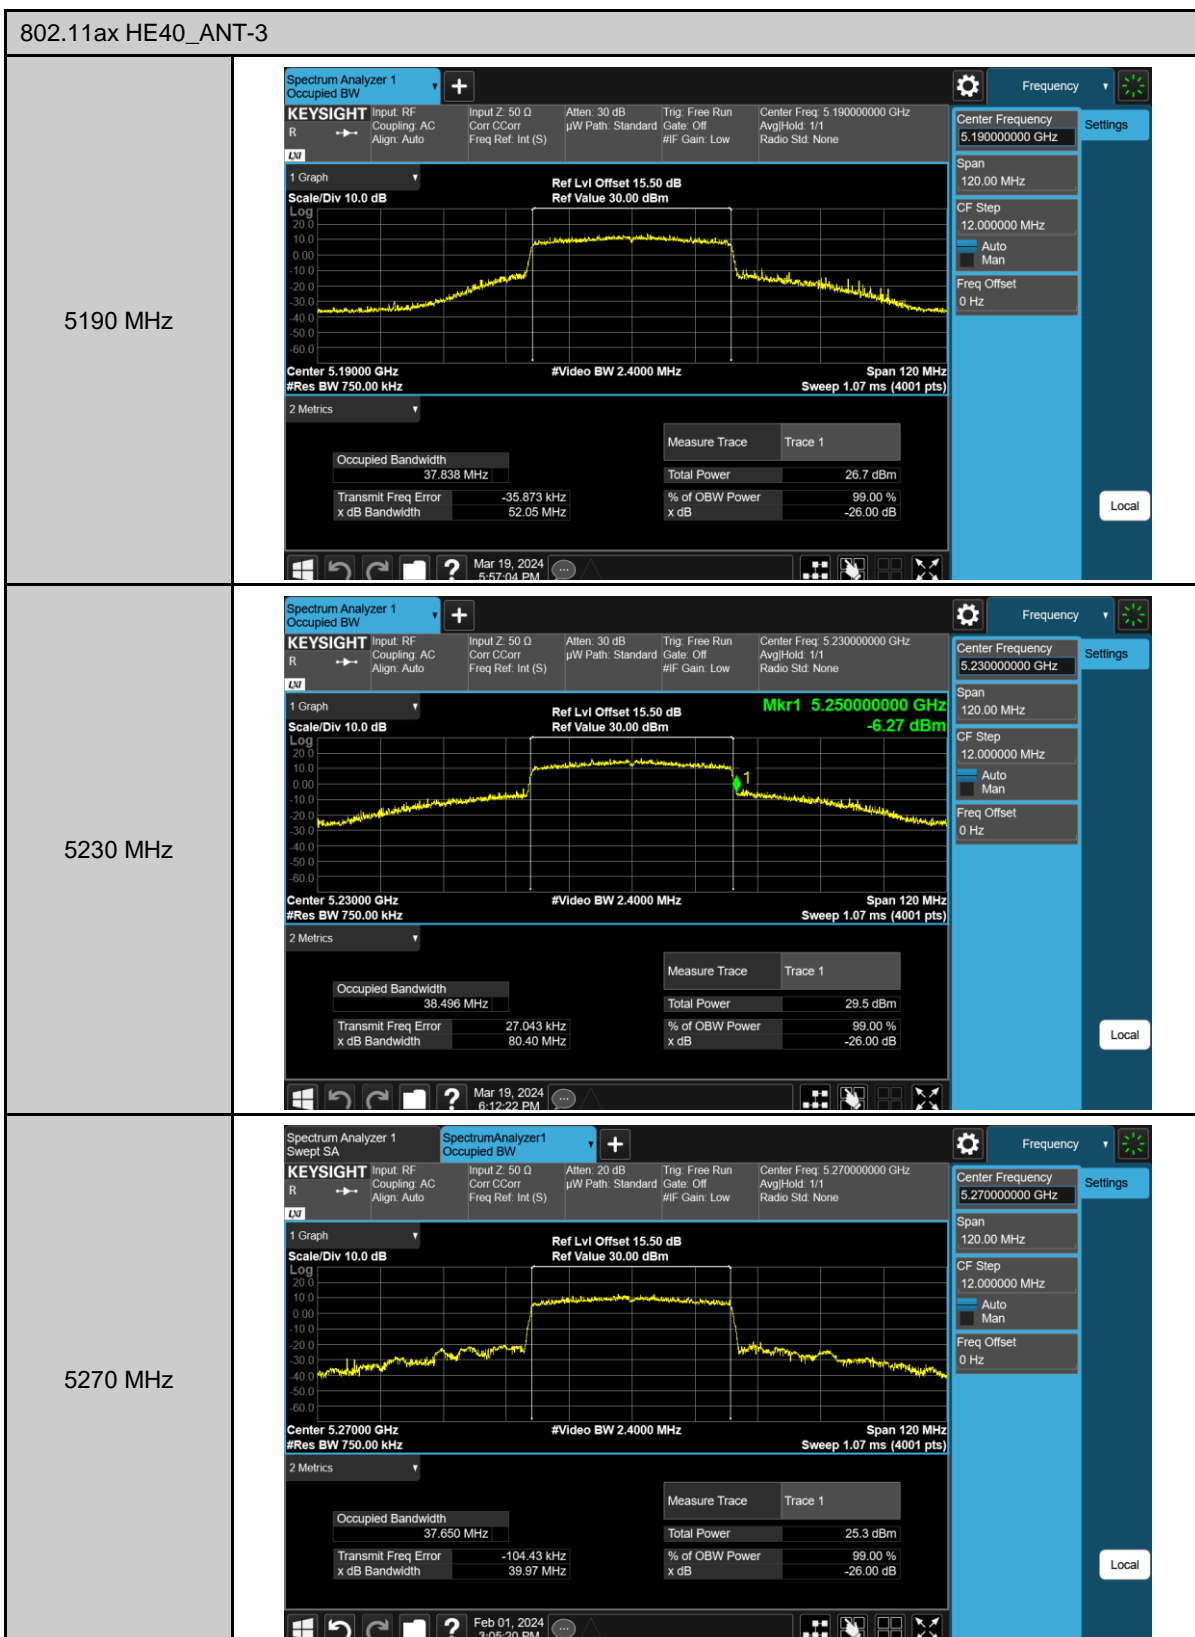

802.11ac VHT20_ANT-3

802.11ac VHT40_ANT-3

802.11ac VHT80_ANT-3

802.11ax HE160_ANT-3

6 dB Bandwidth