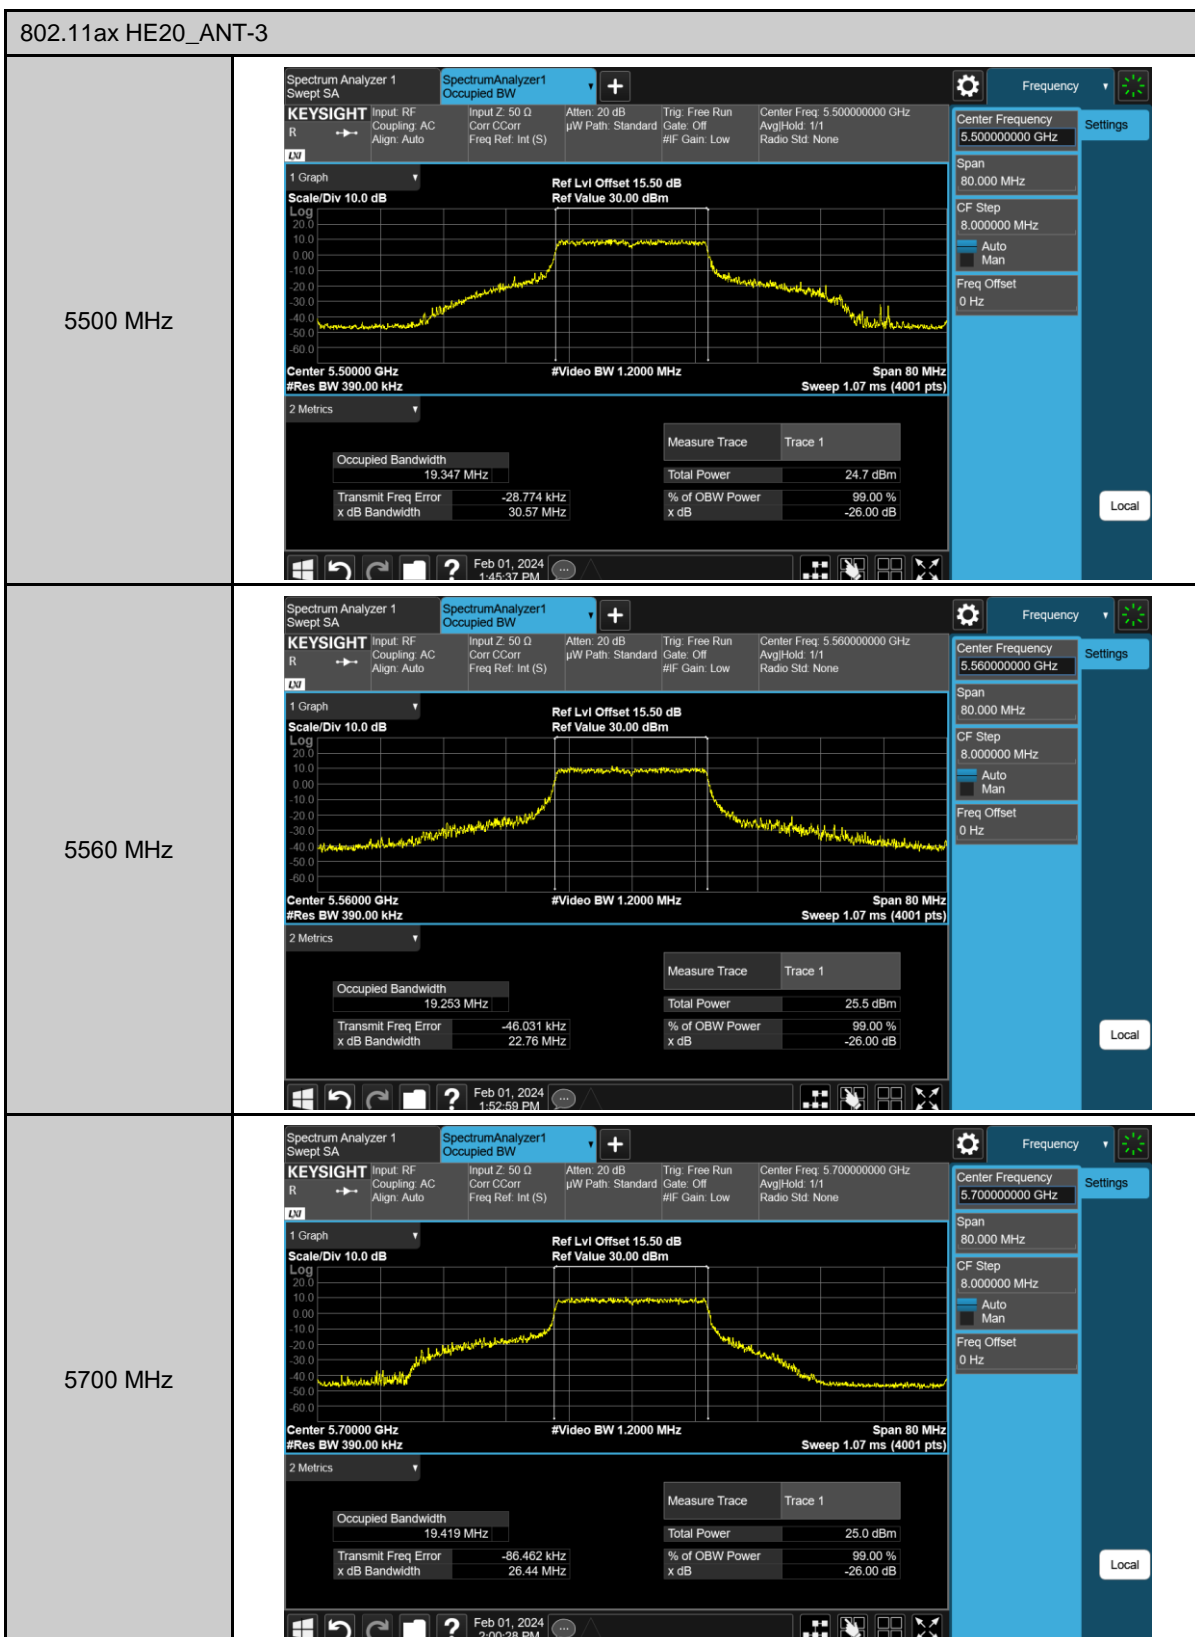

802.11ac VHT20_ANT-3

802.11ac VHT40_ANT-3

802.11ac VHT80_ANT-3

802.11ax HE160_ANT-3

6 dB Bandwidth