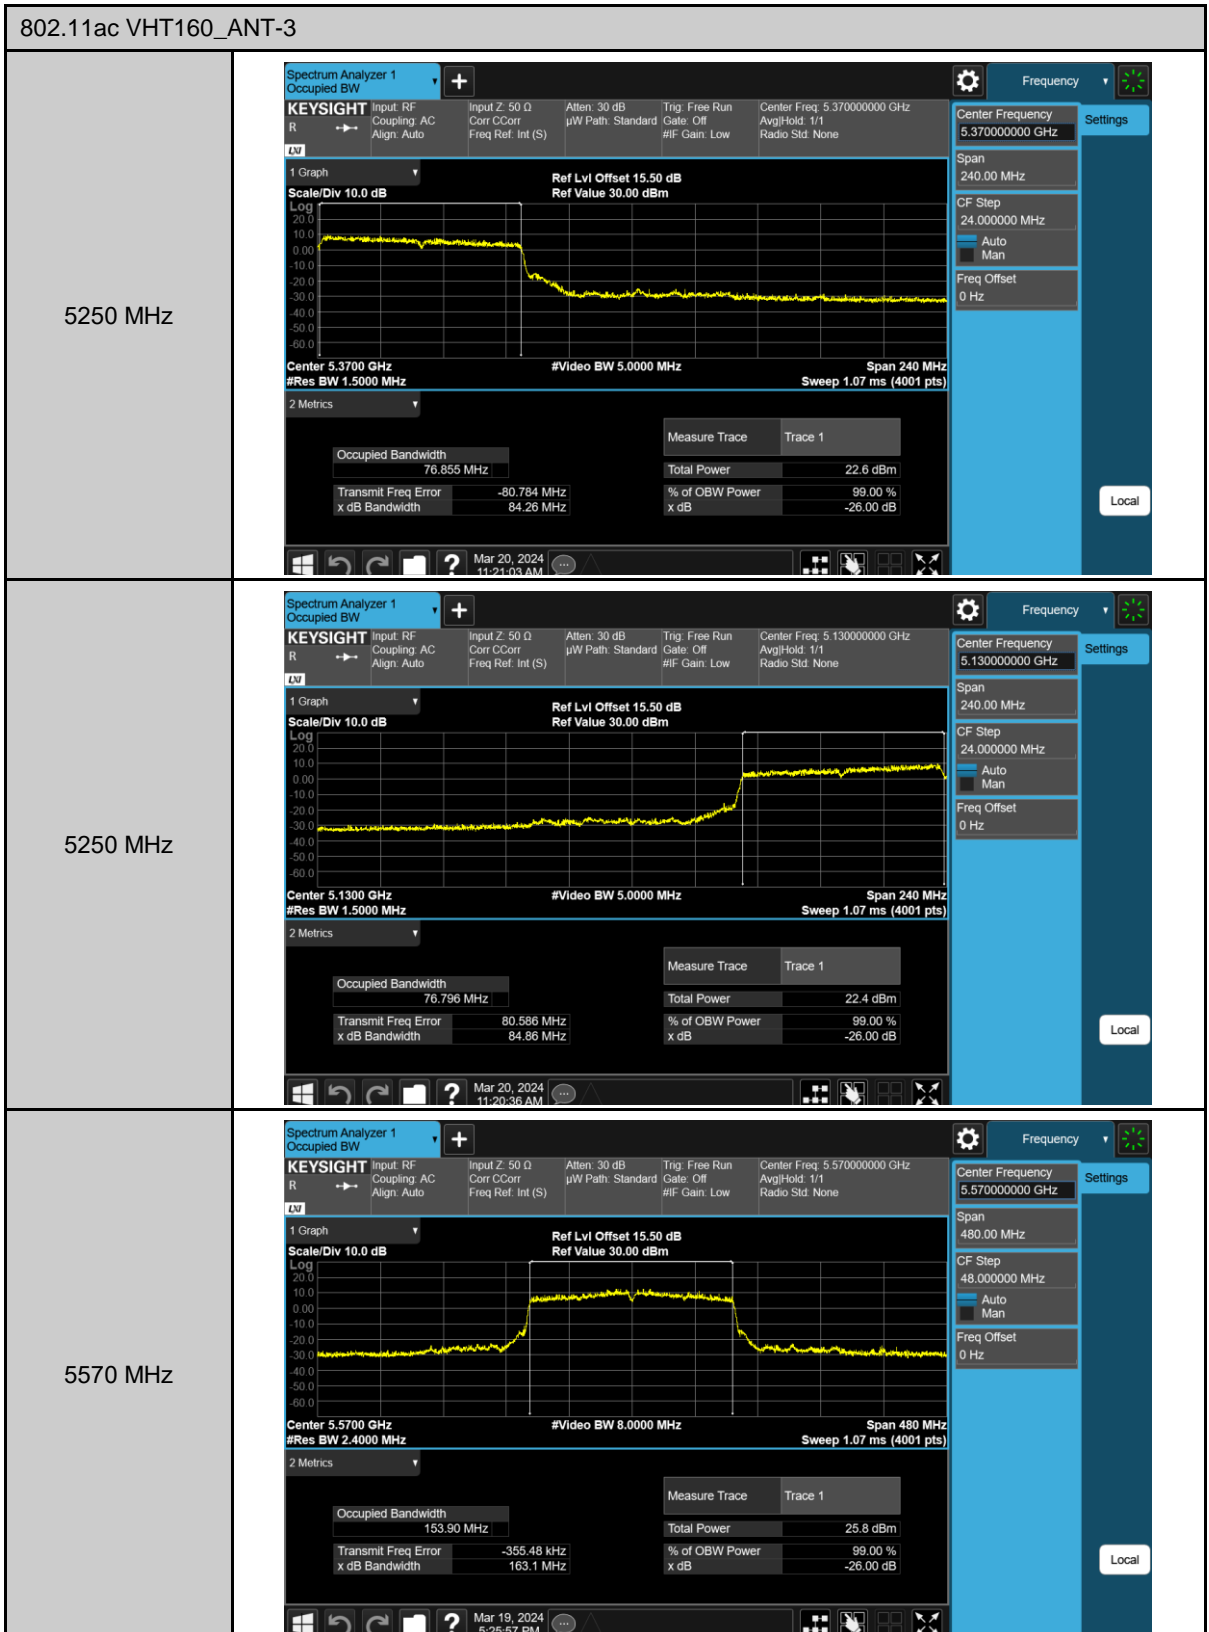

802.11ac VHT20_ANT-3

802.11ac VHT40_ANT-3

802.11ac VHT80_ANT-3

802.11ax HE160_ANT-3

6 dB Bandwidth