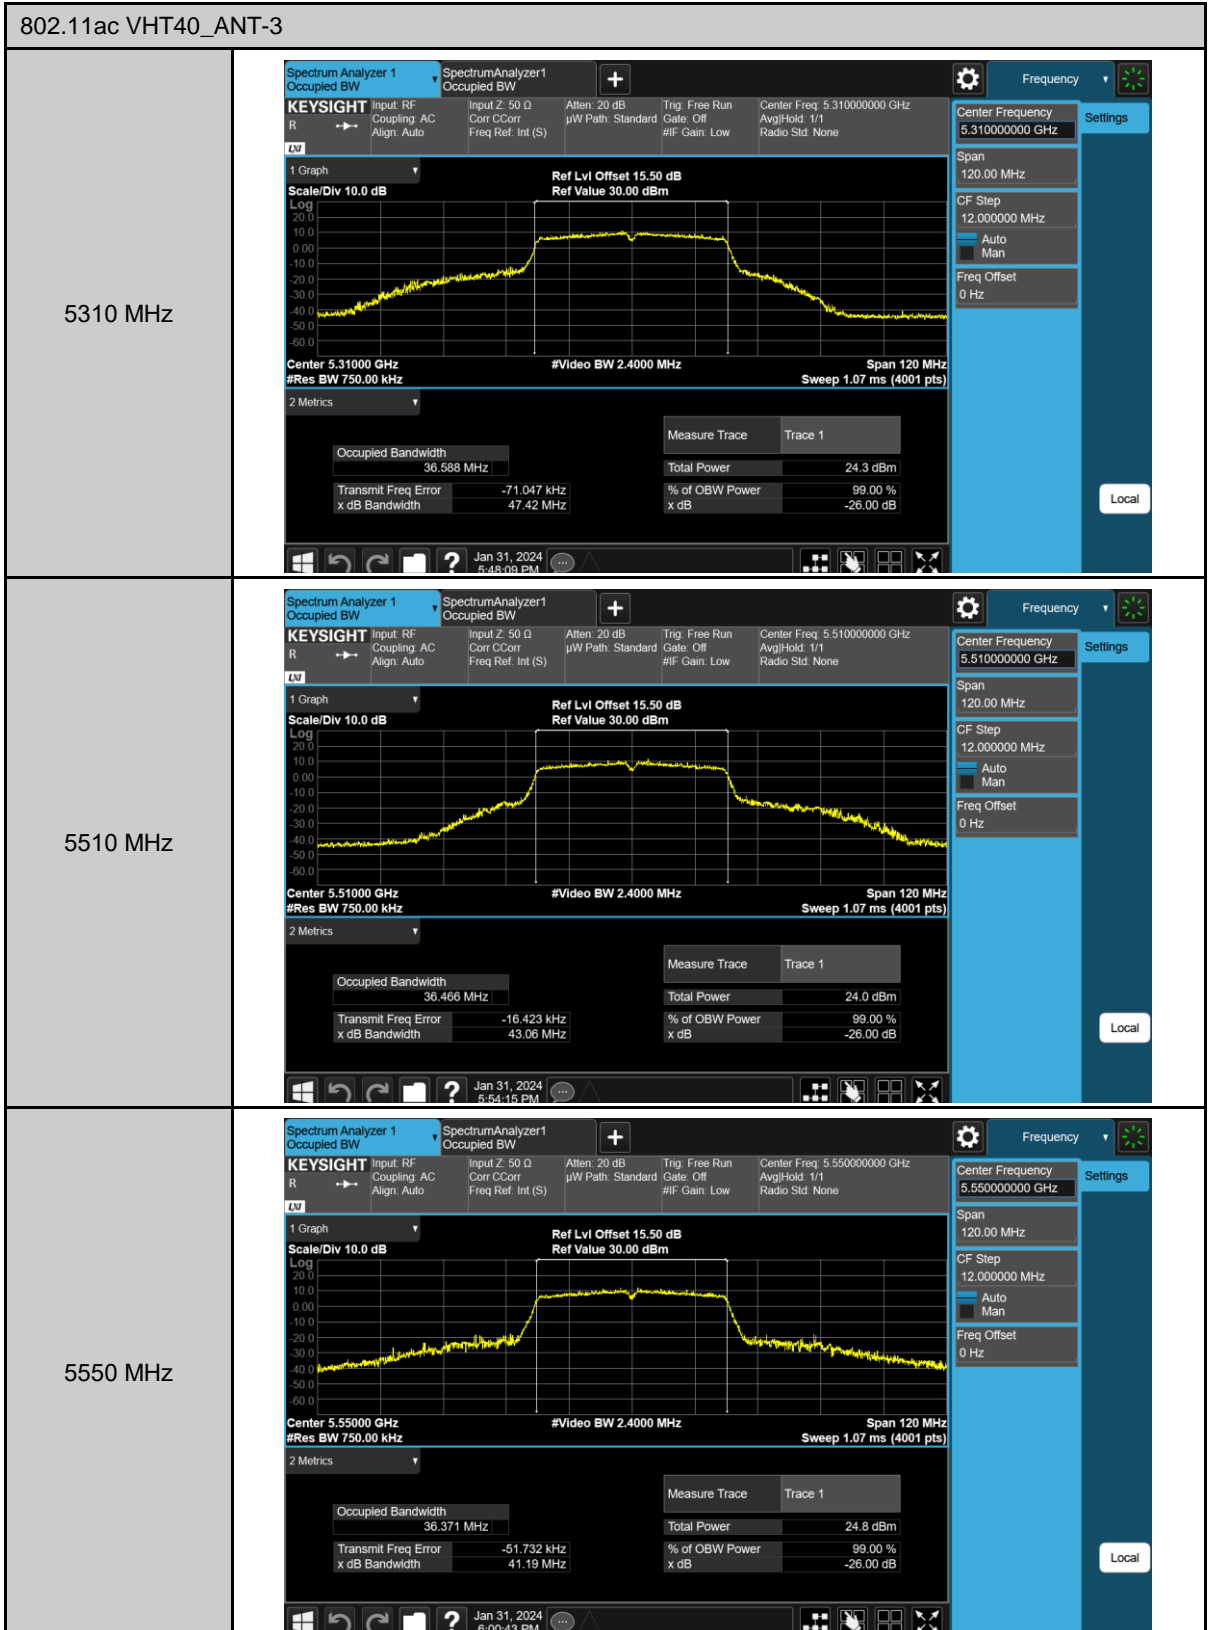

802.11ac VHT20_ANT-3

802.11ac VHT40_ANT-3

802.11ac VHT80_ANT-3

802.11ax HE160_ANT-3

6 dB Bandwidth