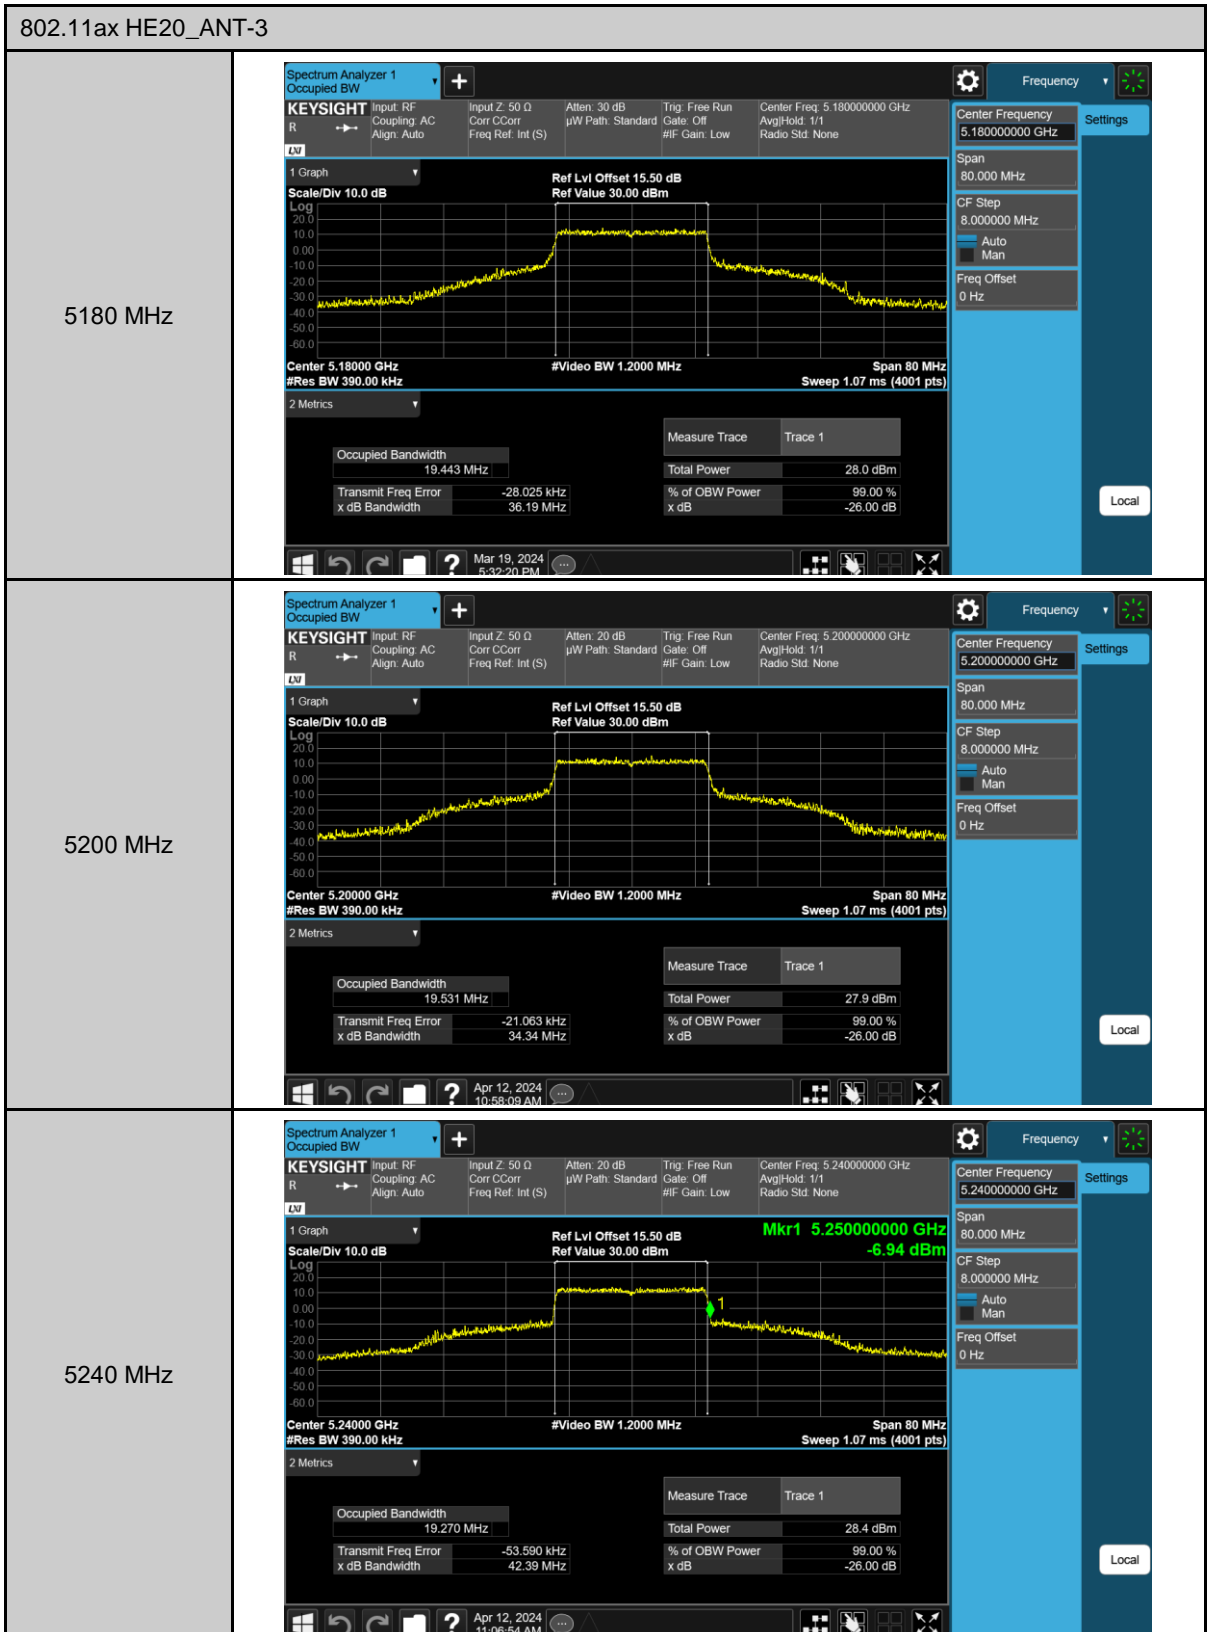

802.11ac VHT20_ANT-3

802.11ac VHT40_ANT-3

802.11ac VHT80_ANT-3

802.11ax HE160_ANT-3

6 dB Bandwidth