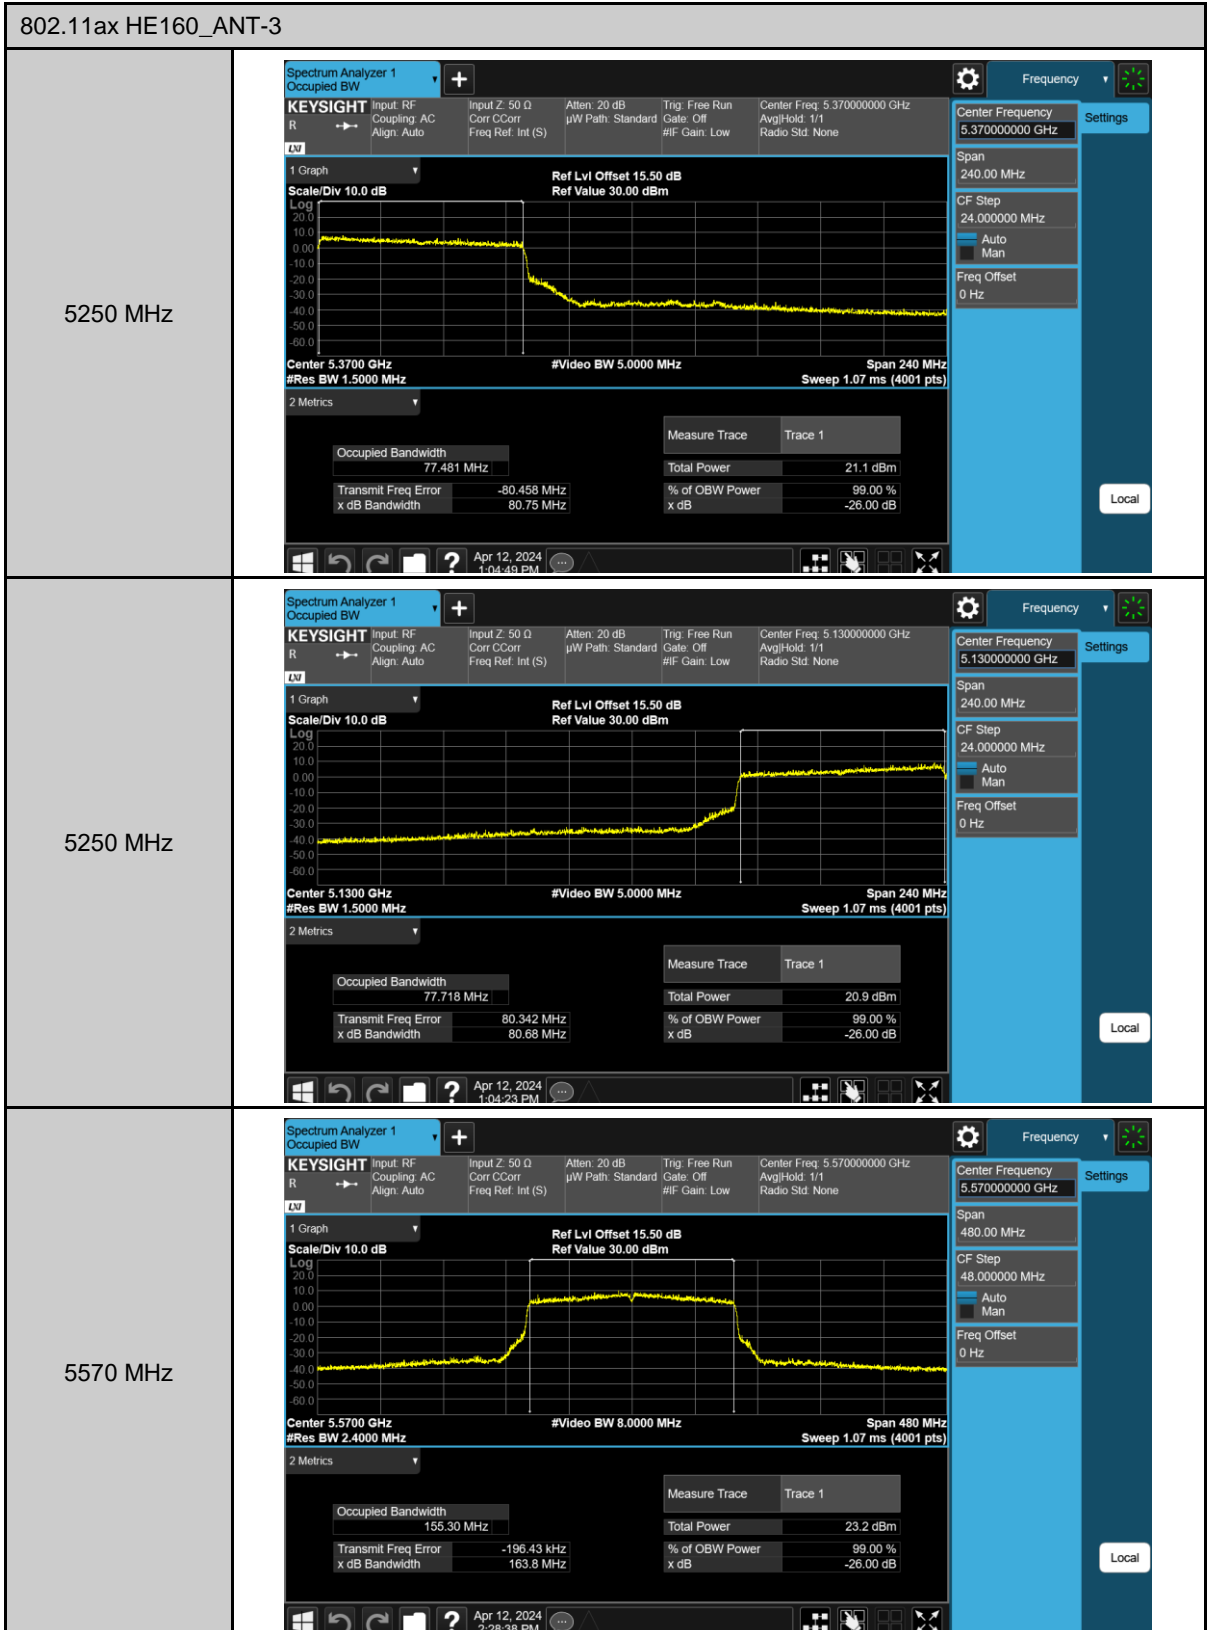

802.11ac VHT20_ANT-3

802.11ac VHT40_ANT-3

802.11ac VHT80_ANT-3

802.11ax HE160_ANT-3

6 dB Bandwidth