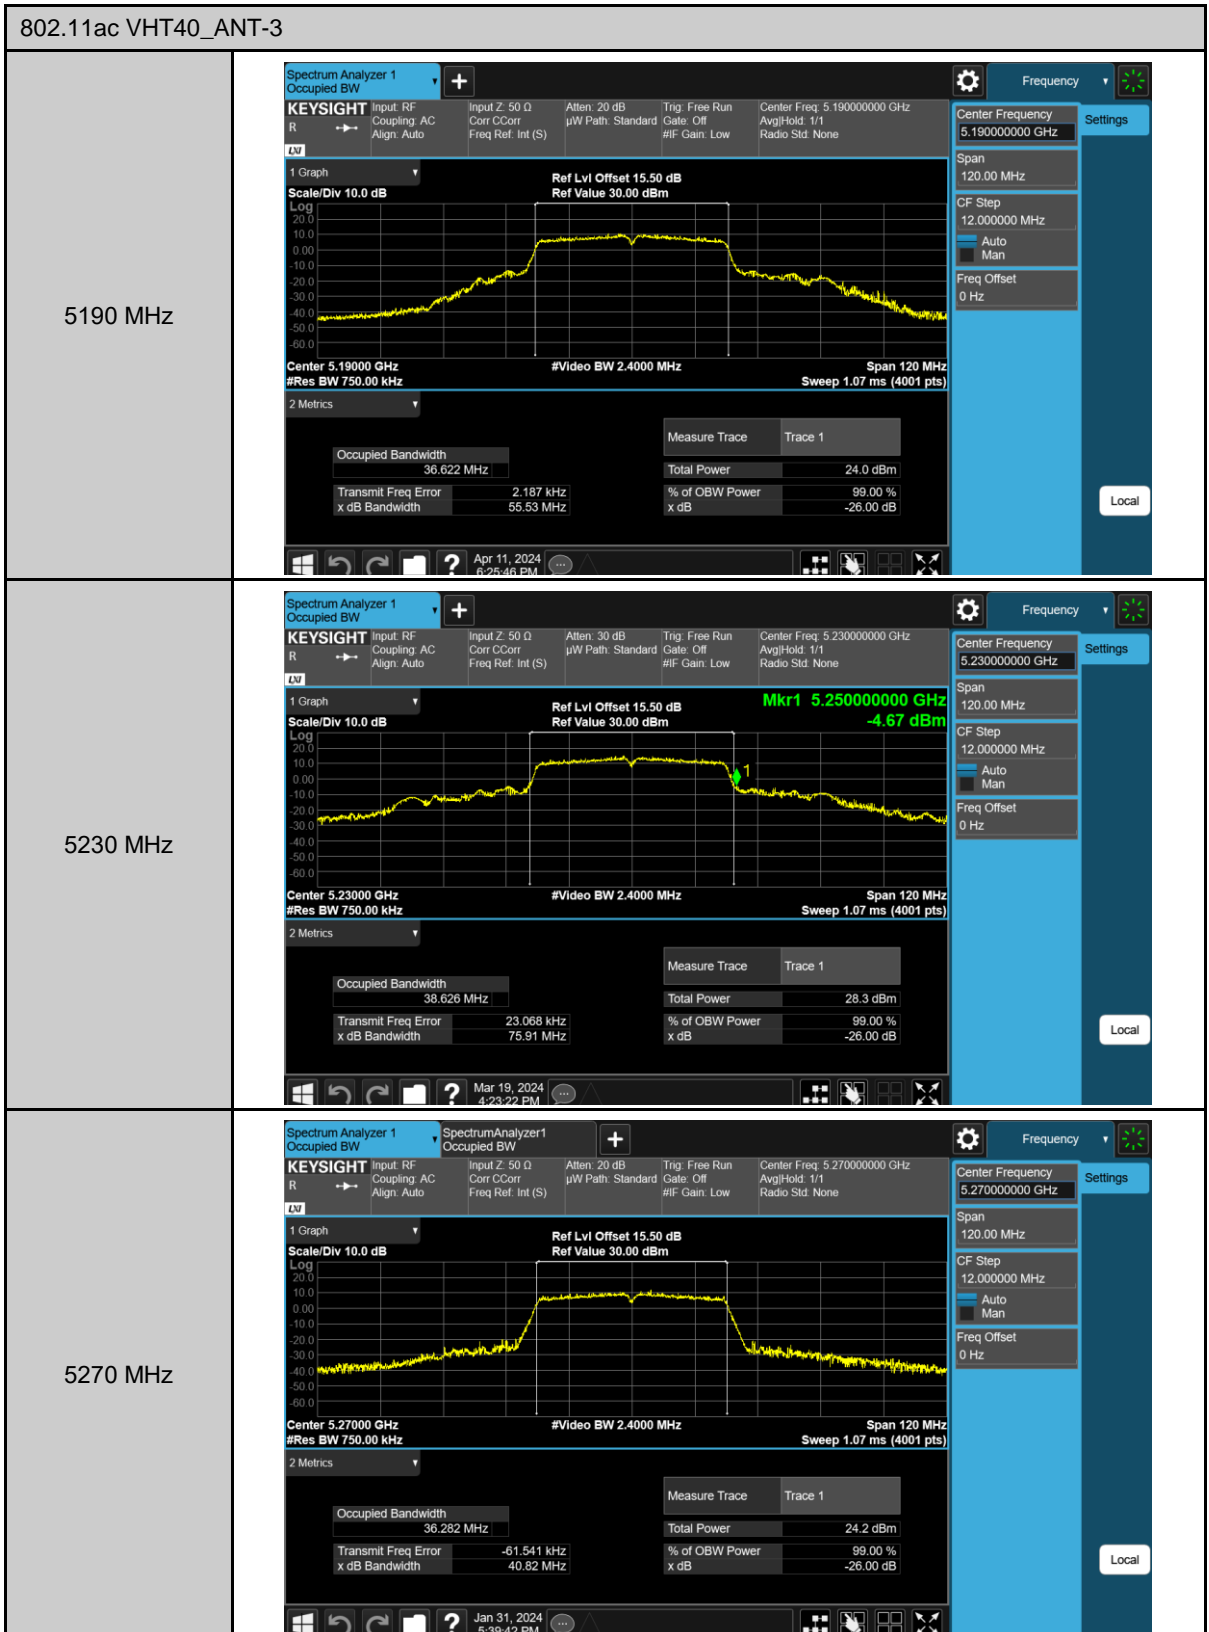

802.11ac VHT20_ANT-3

802.11ac VHT40_ANT-3

802.11ac VHT80_ANT-3

802.11ax HE160_ANT-3

6 dB Bandwidth