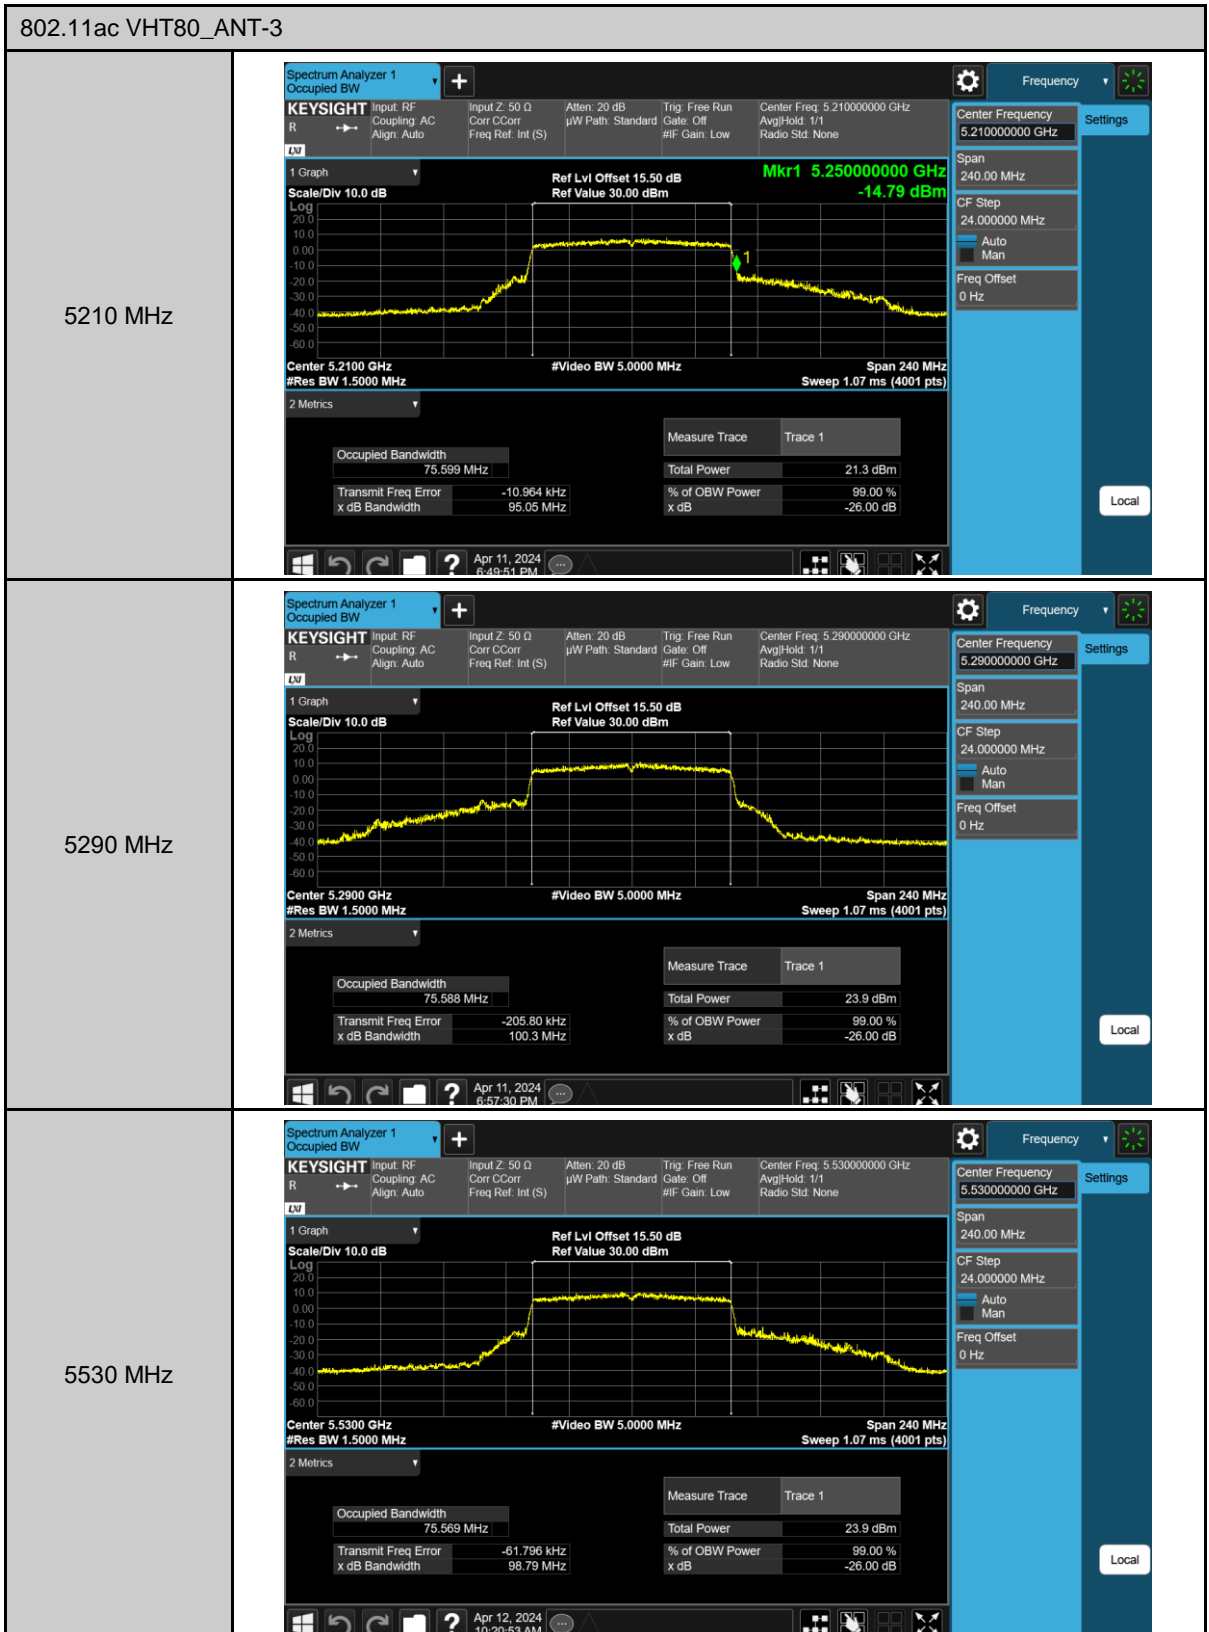

802.11ac VHT20_ANT-3

802.11ac VHT40_ANT-3

802.11ac VHT80_ANT-3

802.11ax HE160_ANT-3

6 dB Bandwidth