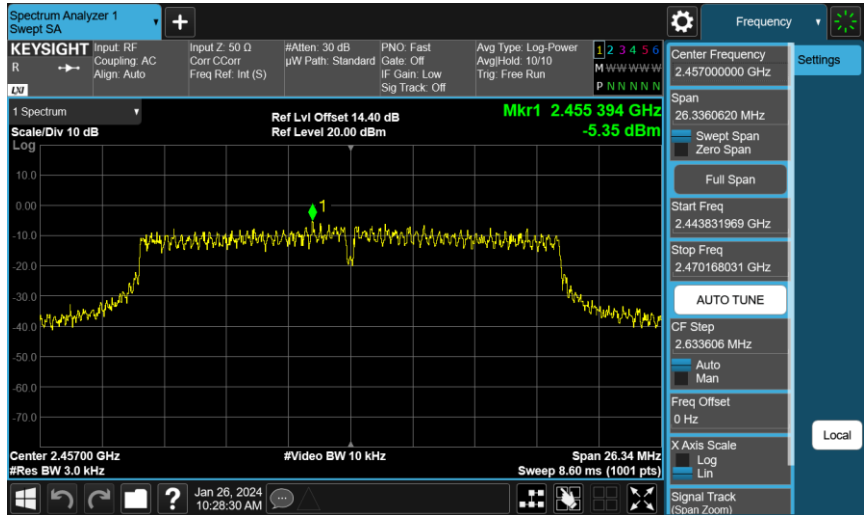

802.11n VHT20\_ANT-2

2457 MHz

2462 MHz