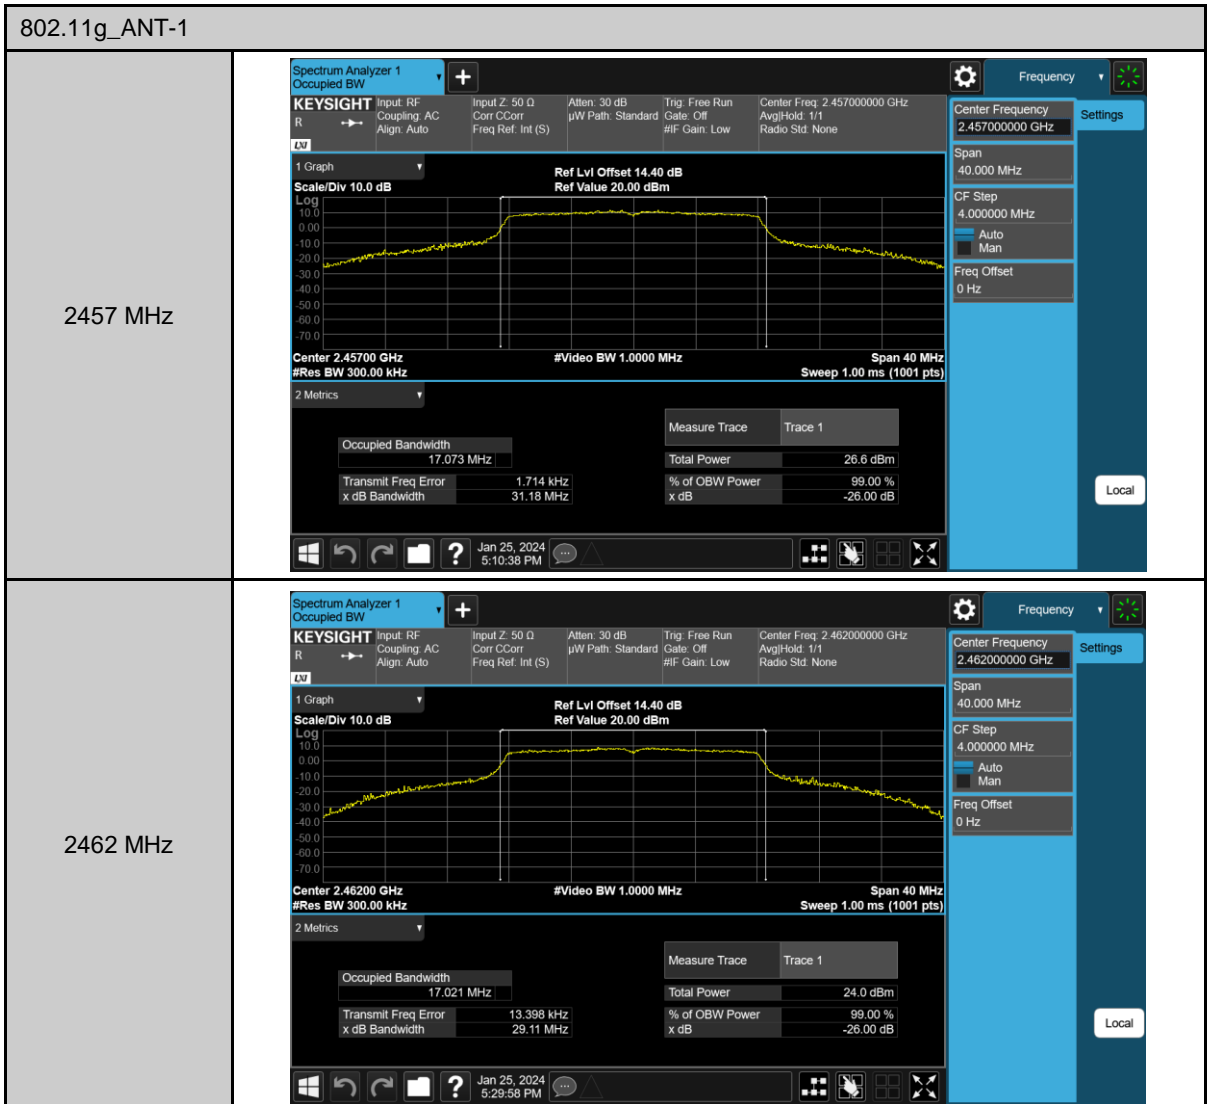

802.11n VHT40\_ANT-0

802.11n VHT20\_ANT-1

2457 MHz

2462 MHz

802.11n VHT40\_ANT-1