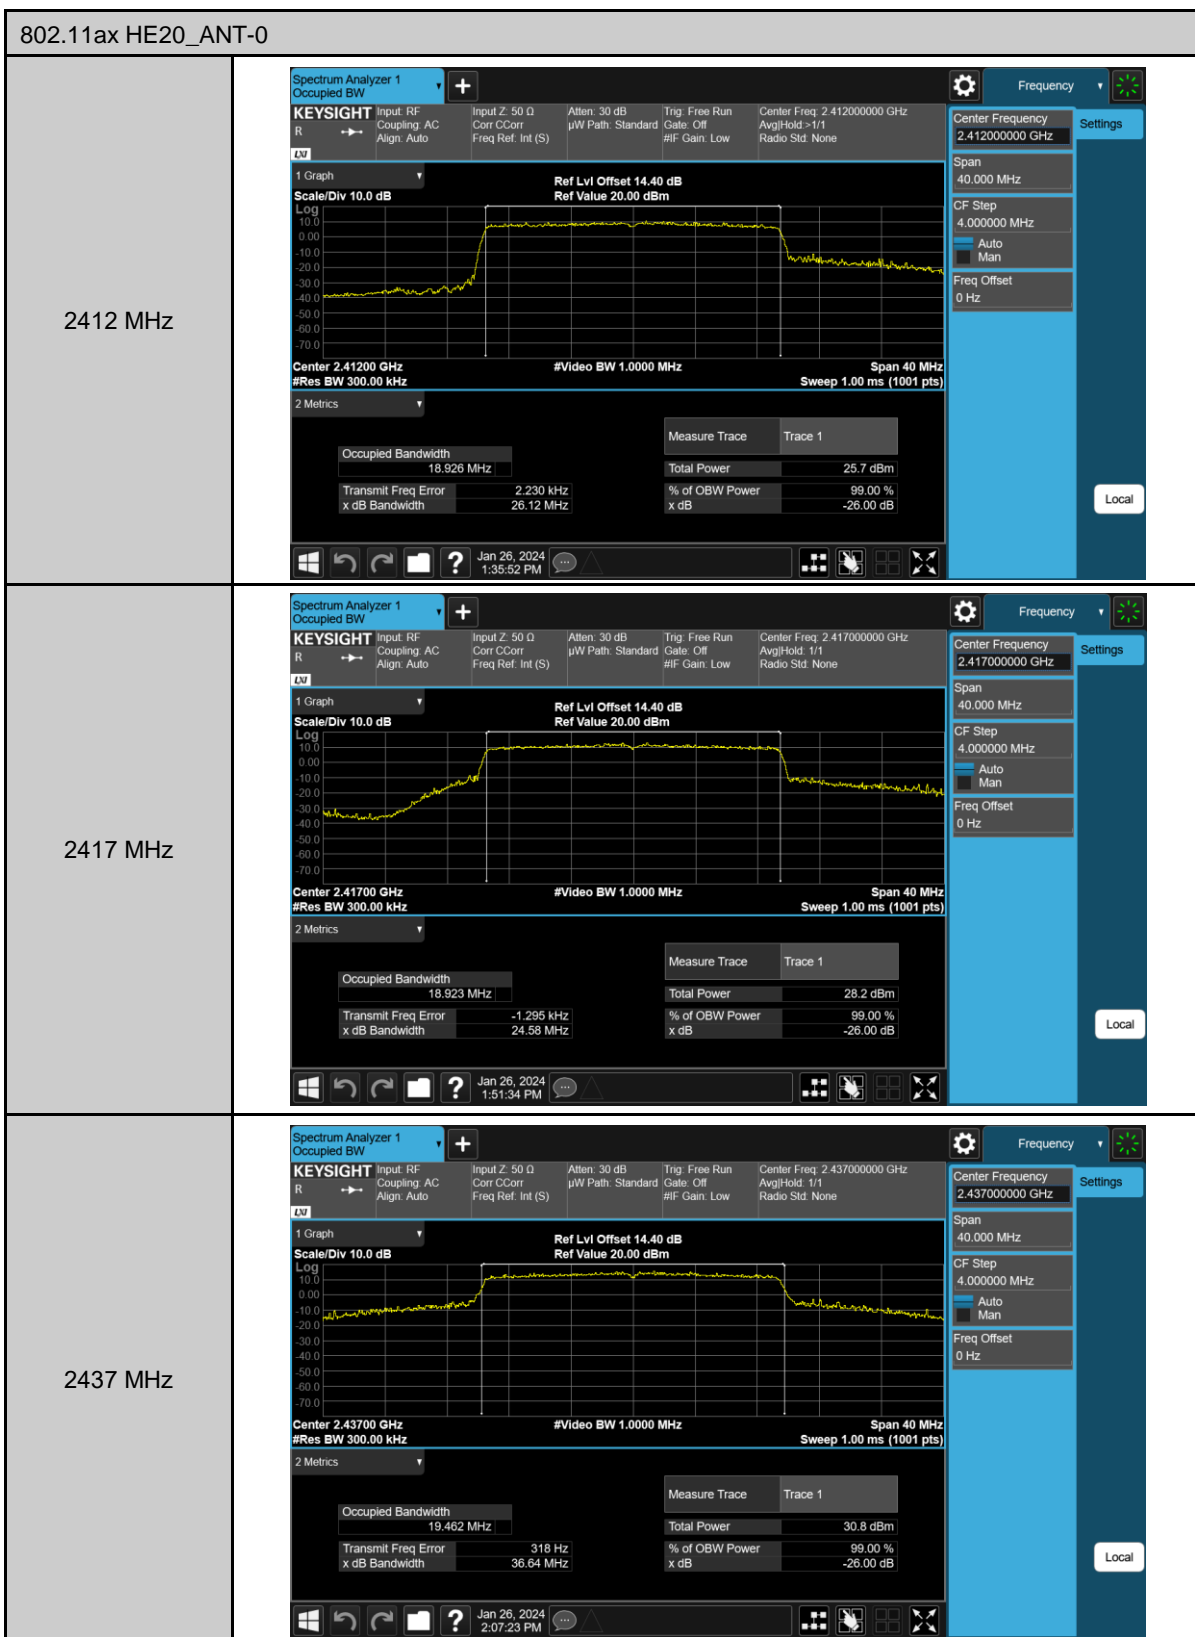

802.11n VHT40\_ANT-0

802.11n VHT20\_ANT-1

2457 MHz

2462 MHz

802.11n VHT40\_ANT-1