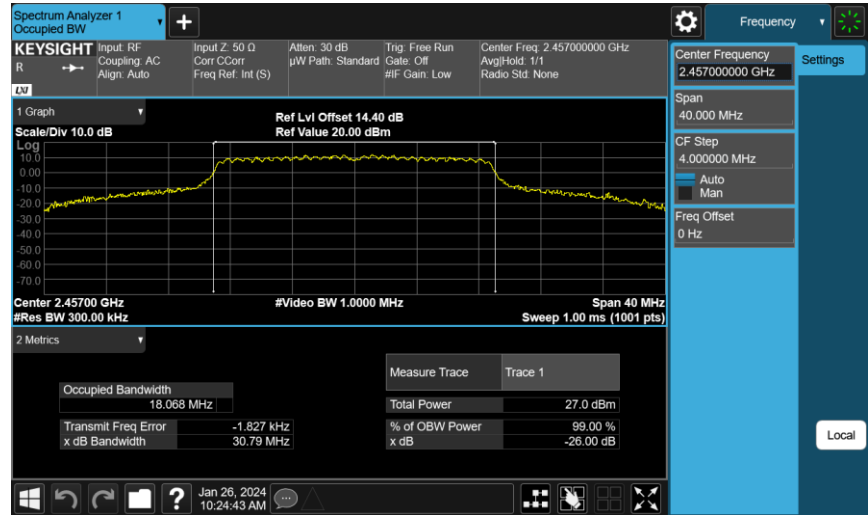

802.11n VHT40\_ANT-0

802.11n VHT20\_ANT-1

2457 MHz

2462 MHz

802.11n VHT40\_ANT-1