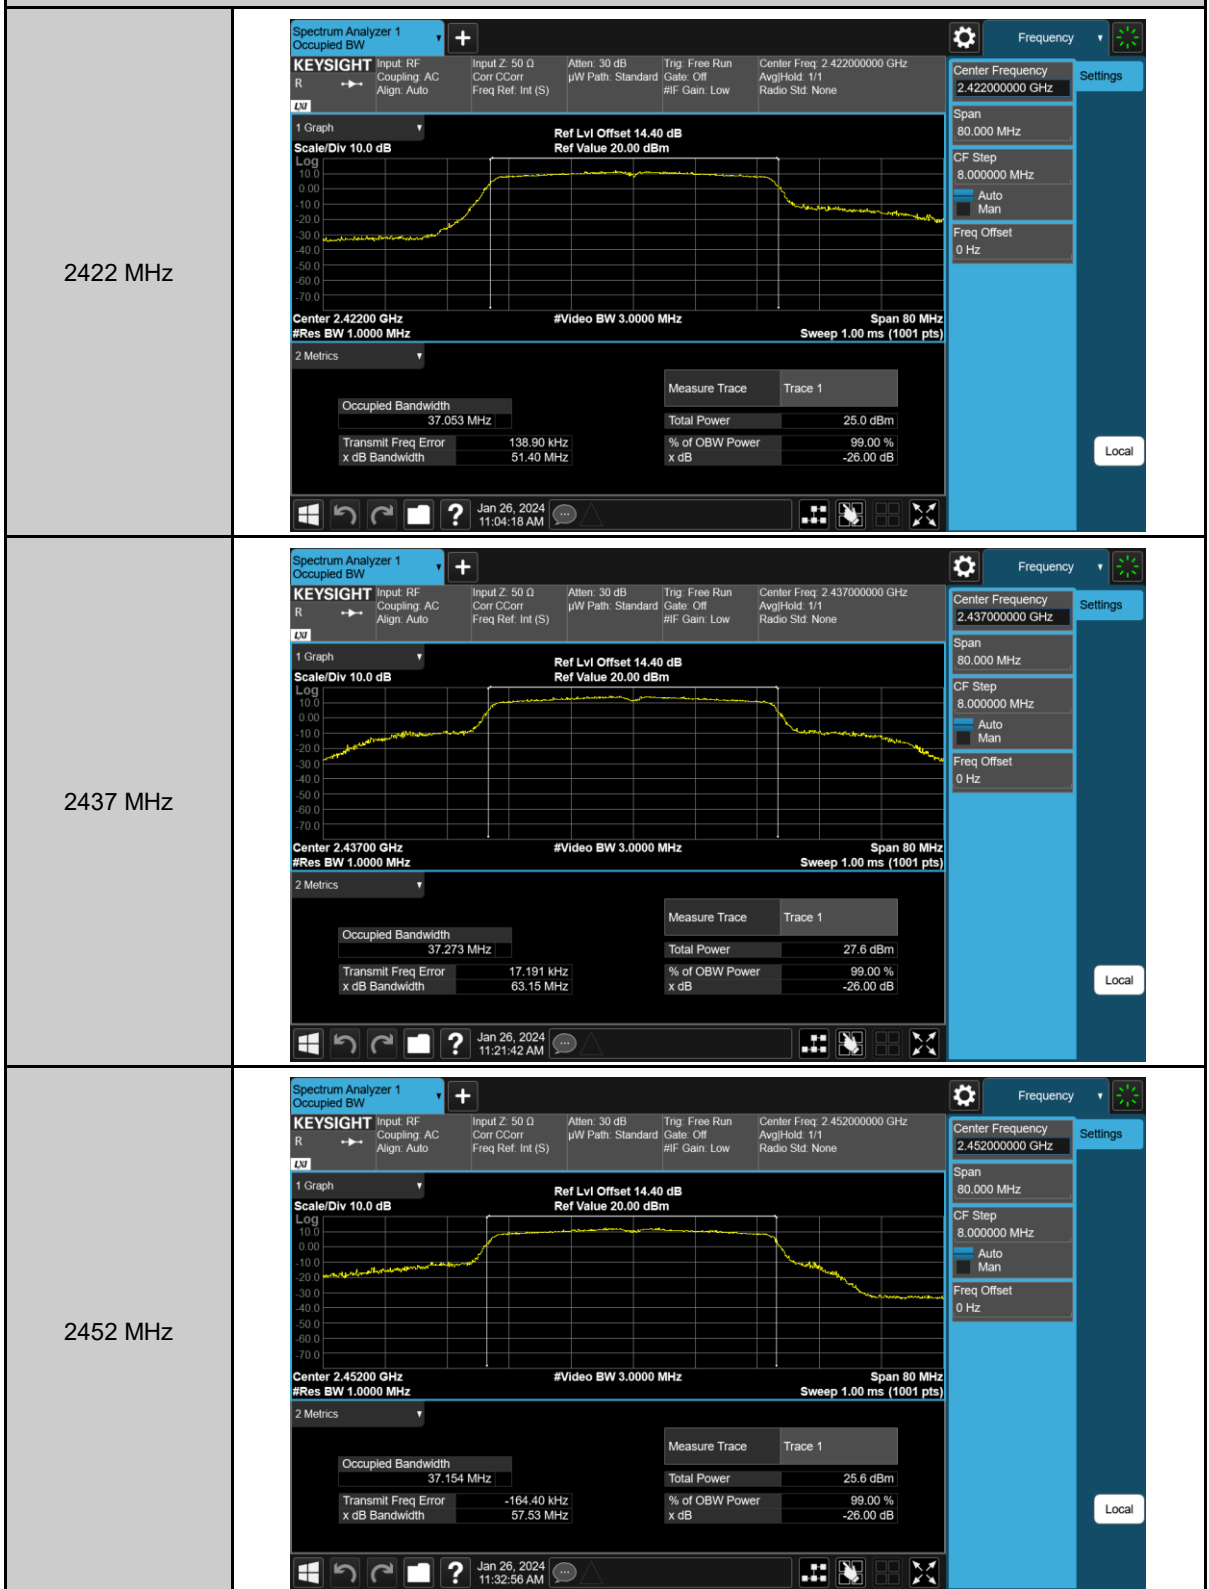

802.11n VHT40\_ANT-0

802.11n VHT20\_ANT-1

2457 MHz

2462 MHz

802.11n VHT40\_ANT-1