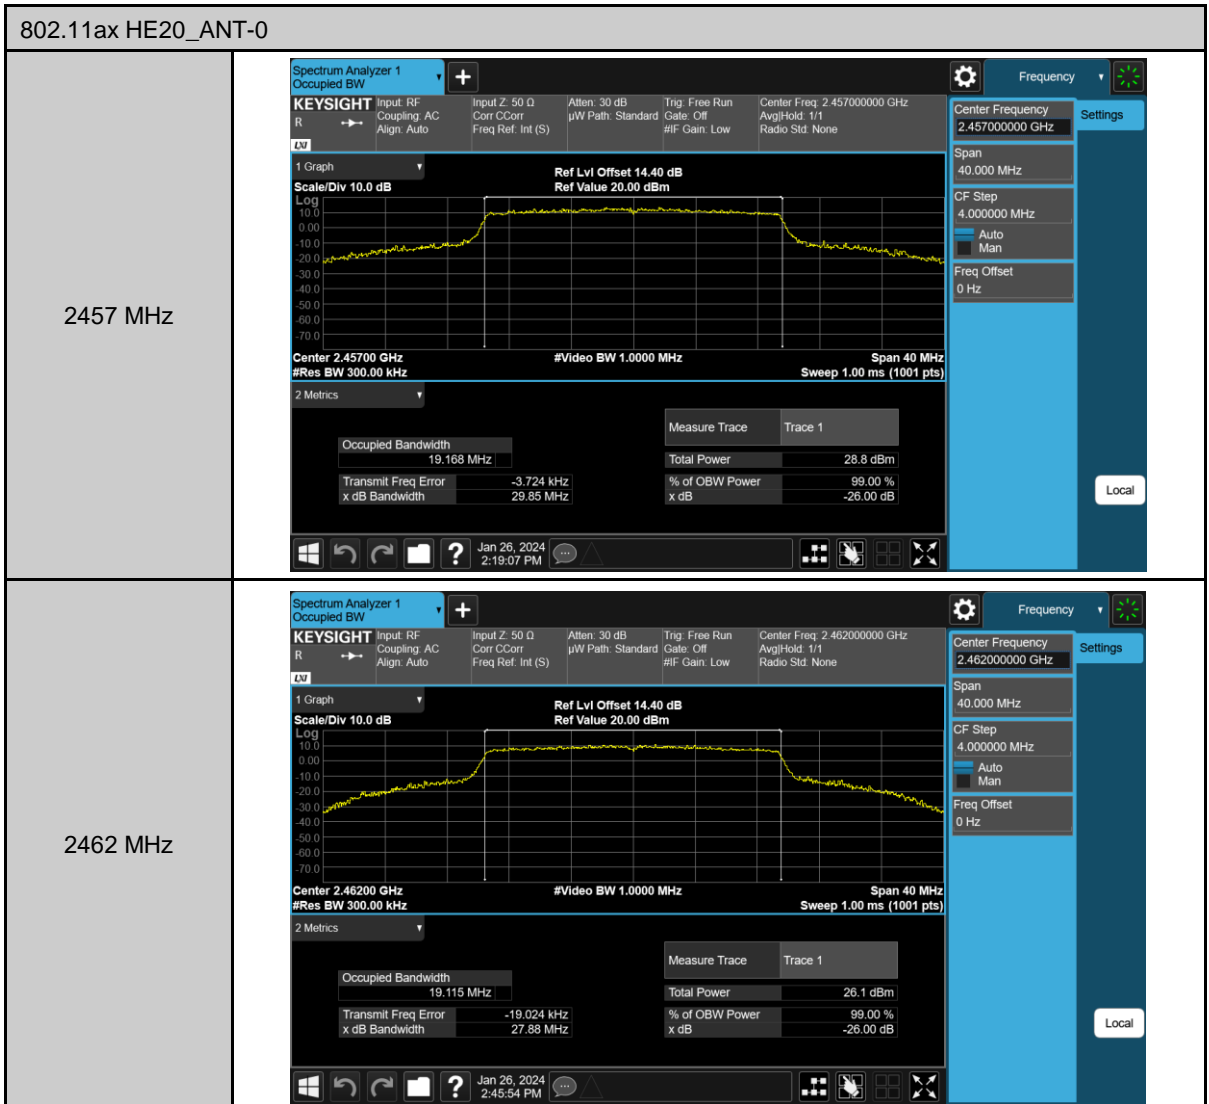

802.11n VHT40\_ANT-0

802.11n VHT20\_ANT-1

2457 MHz

2462 MHz

802.11n VHT40\_ANT-1