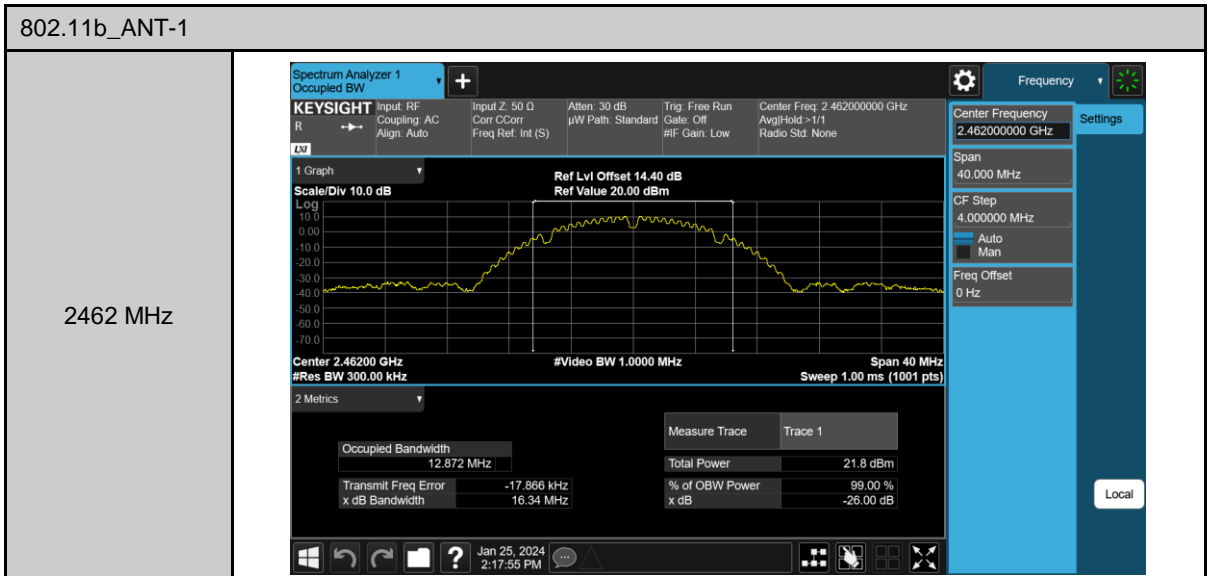

802.11n VHT40\_ANT-0

802.11n VHT20\_ANT-1

2457 MHz

2462 MHz

802.11n VHT40\_ANT-1