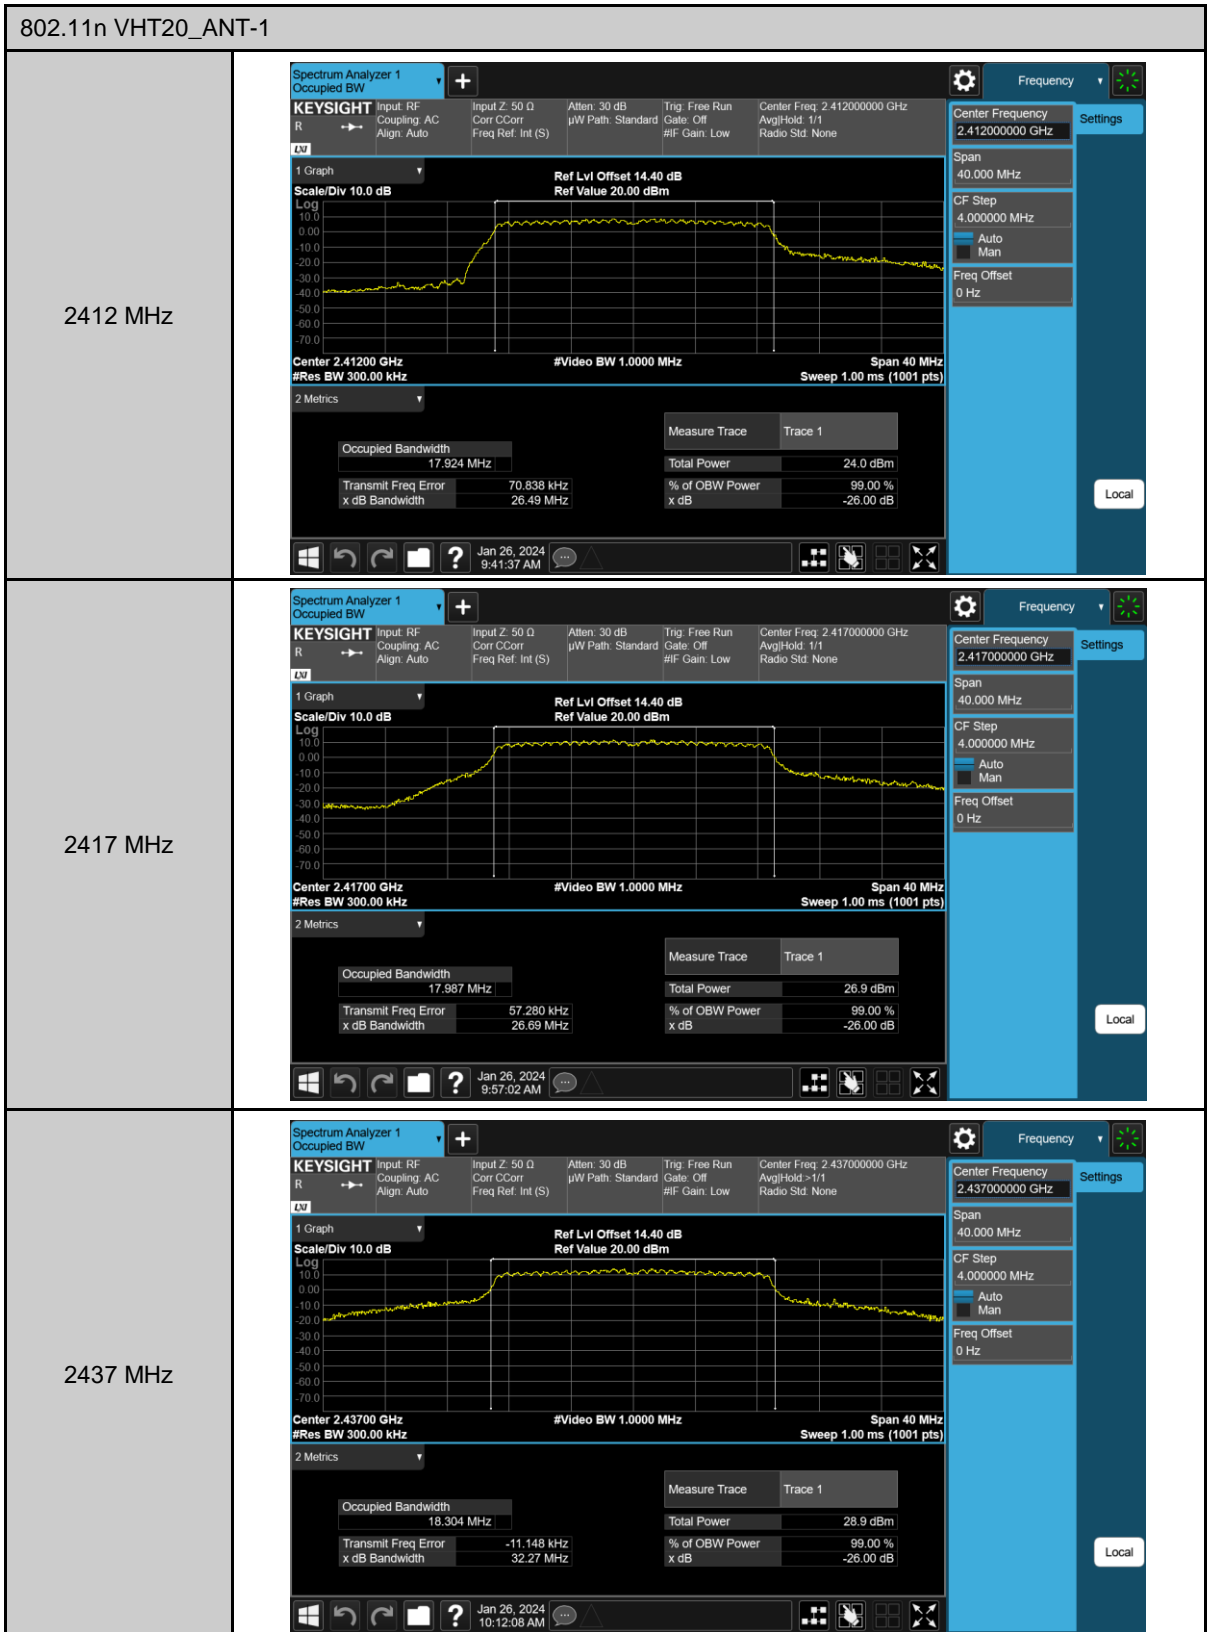

802.11n VHT40\_ANT-0

802.11n VHT20\_ANT-1

2457 MHz

2462 MHz

802.11n VHT40\_ANT-1