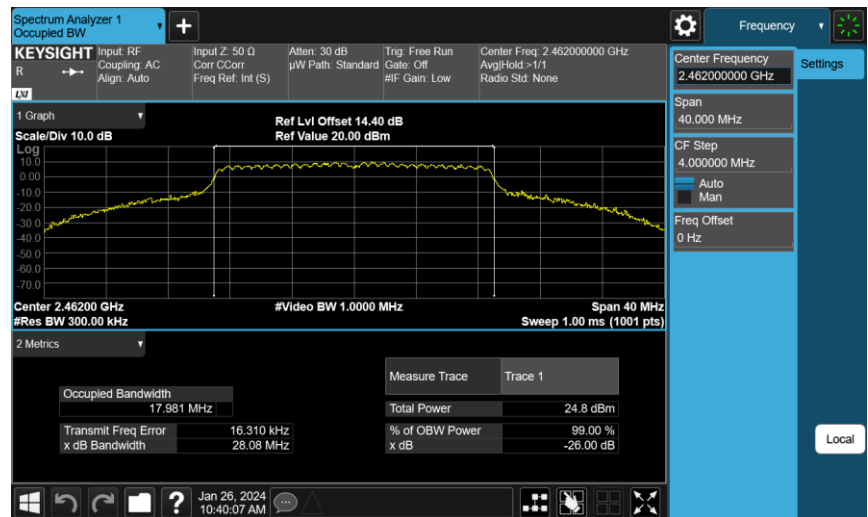

802.11n VHT40\_ANT-0

802.11n VHT20\_ANT-1

2457 MHz

2462 MHz

802.11n VHT40\_ANT-1