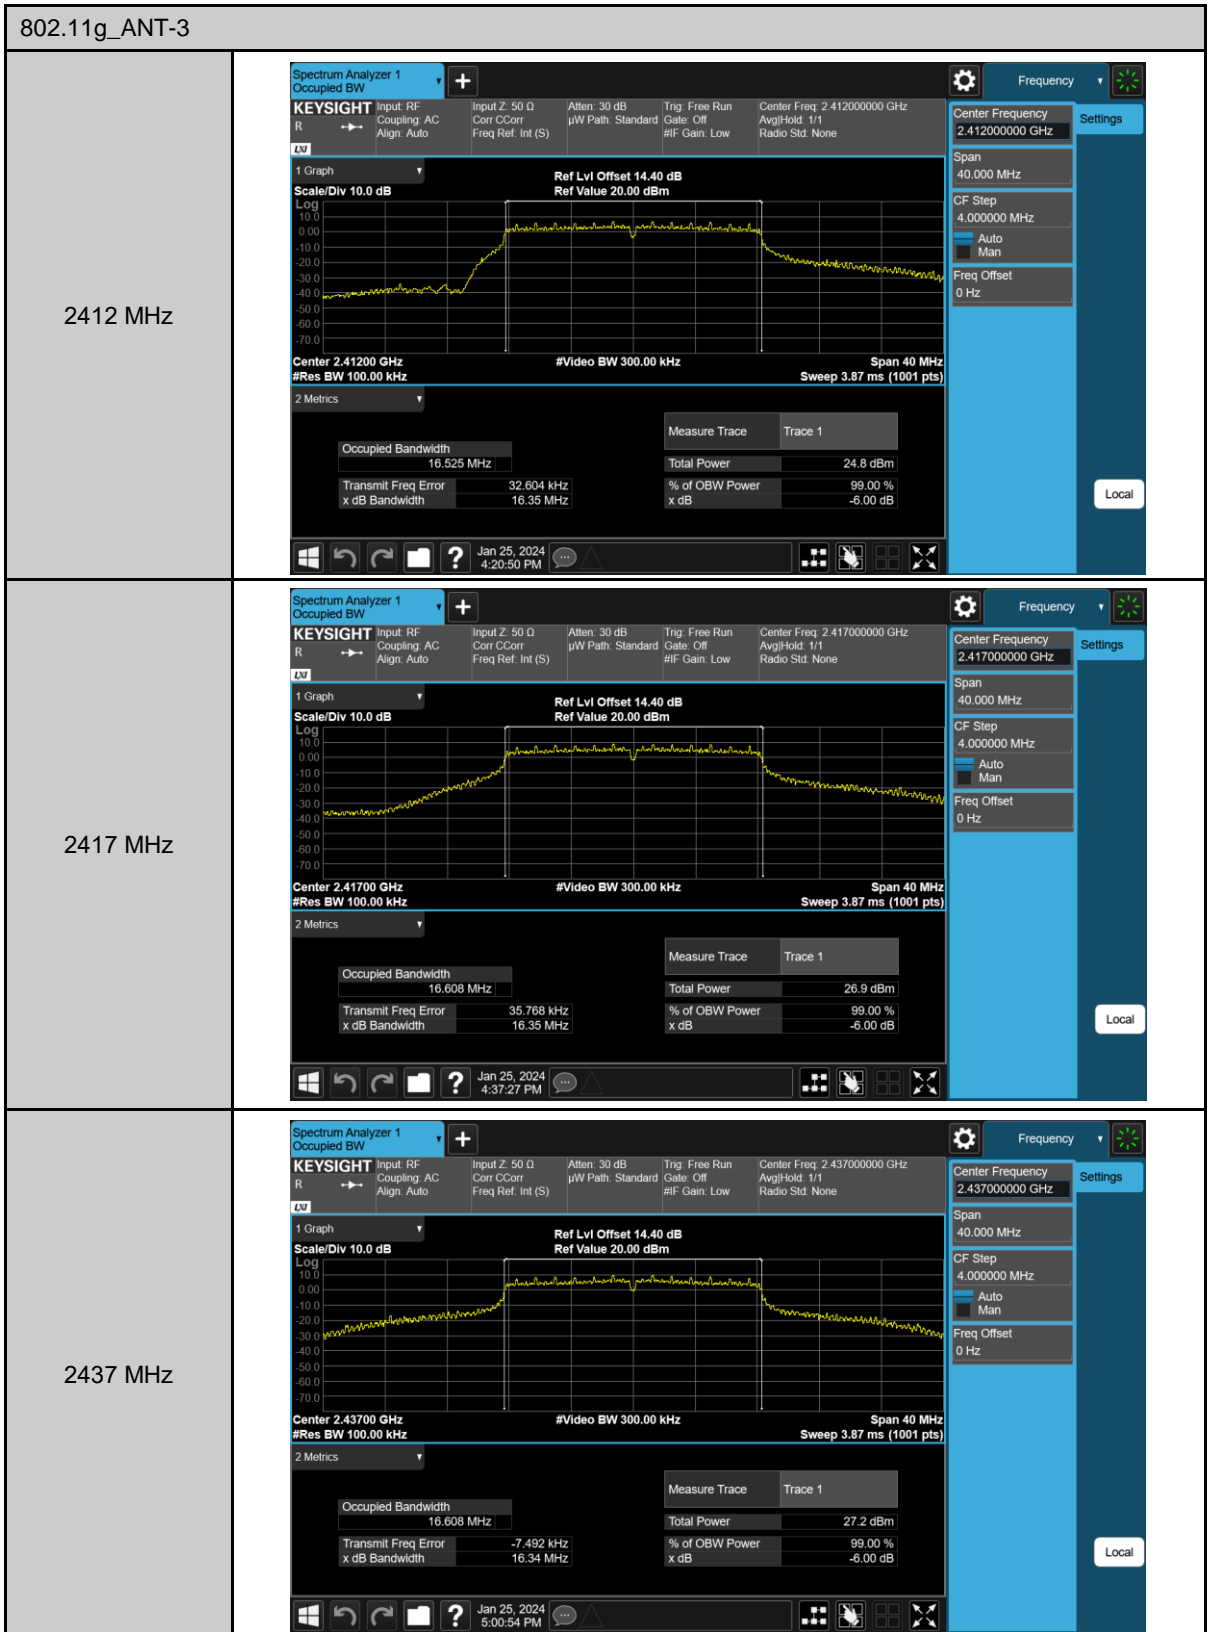

802.11n VHT20_ANT-2

802.11n VHT20_ANT-3

802.11n VHT40_ANT-3

99% Occupied Bandwidth