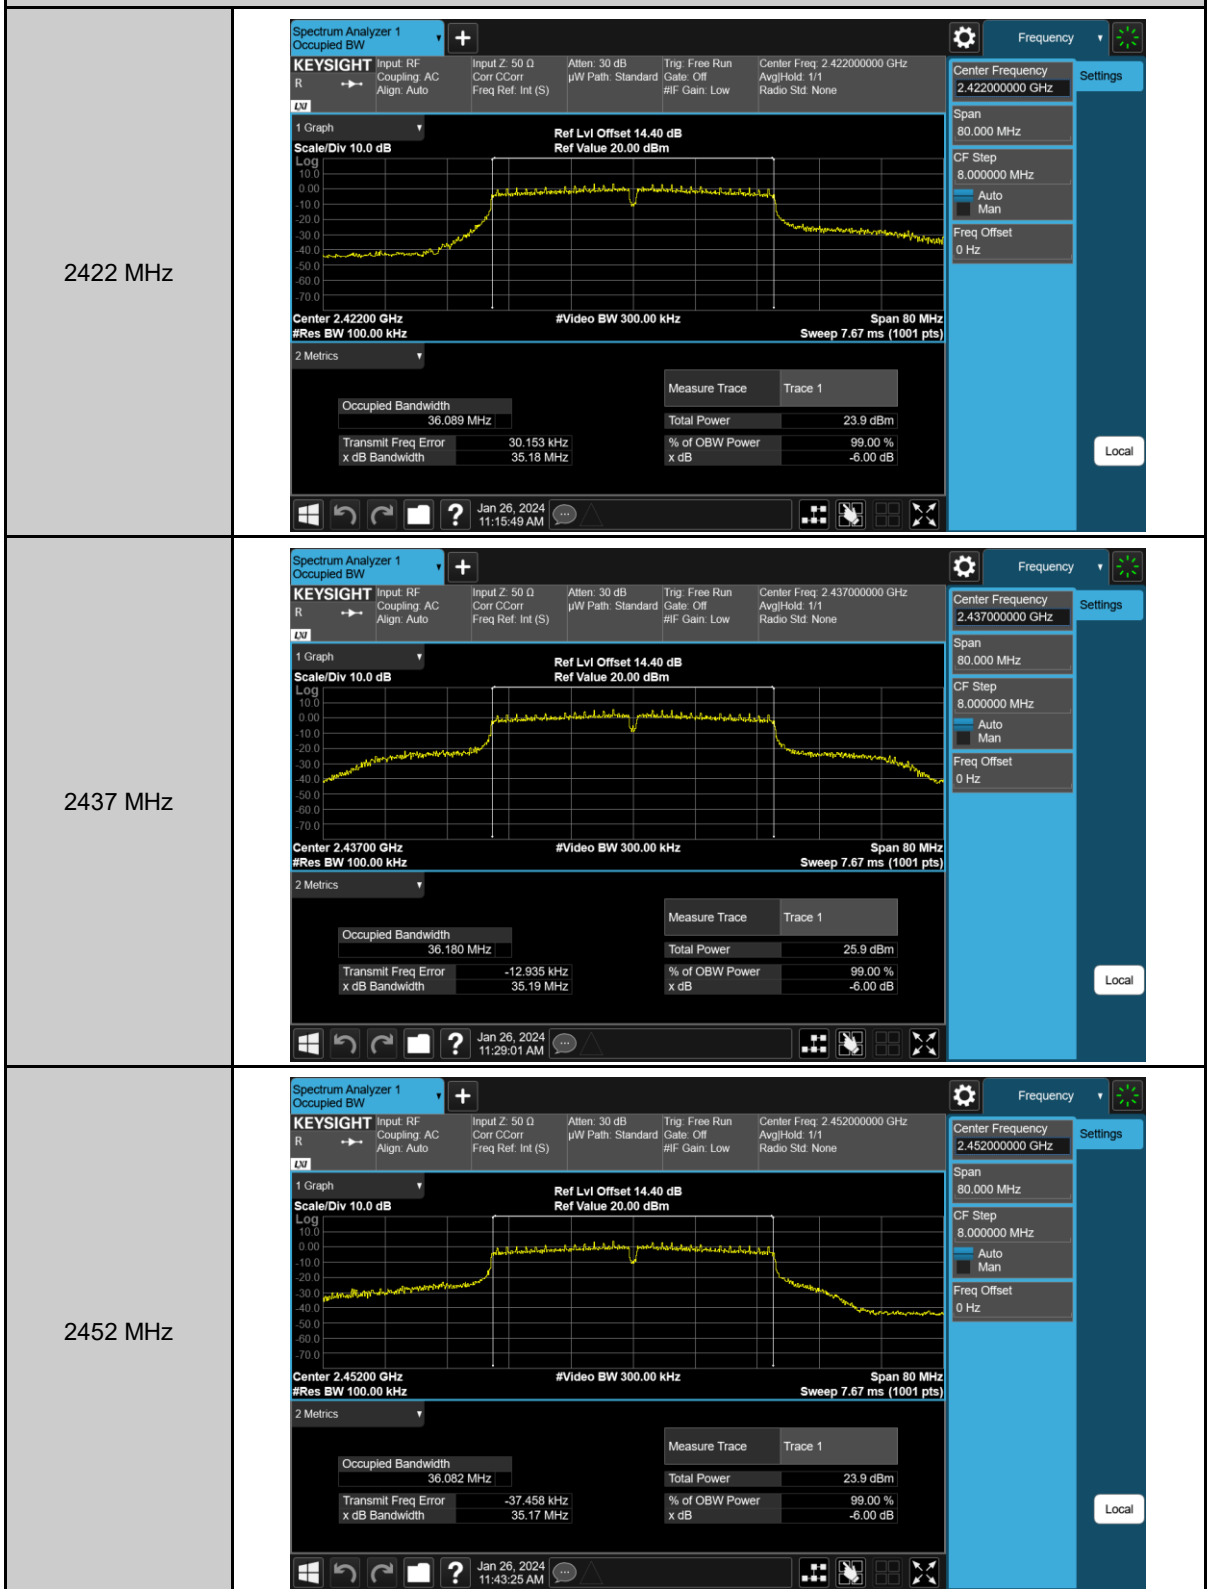

802.11n VHT20_ANT-2

802.11n VHT20_ANT-3

802.11n VHT40_ANT-3

99% Occupied Bandwidth