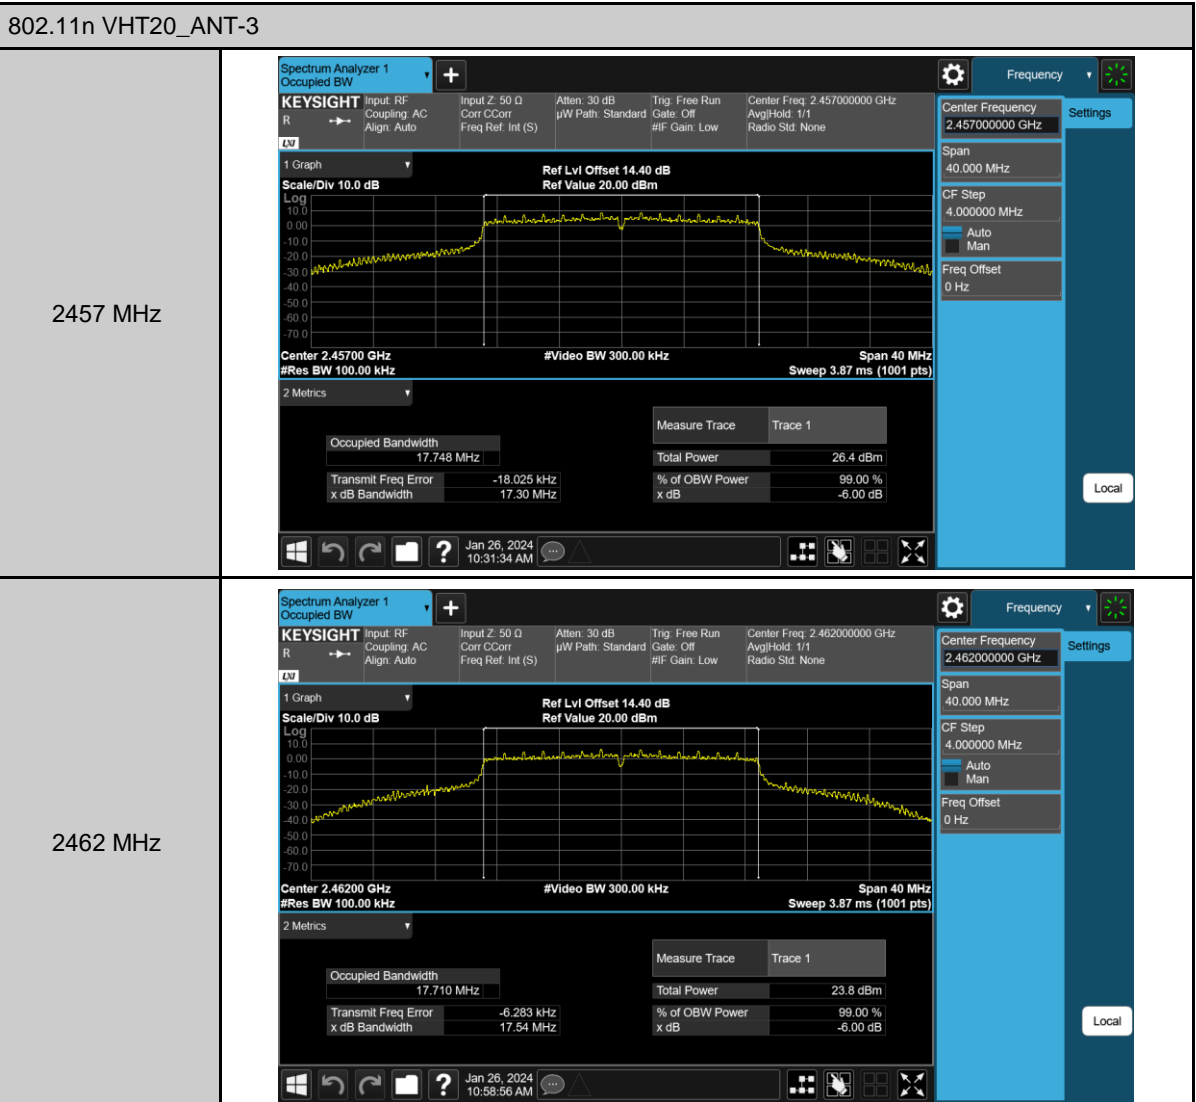

802.11n VHT20_ANT-2

802.11n VHT20_ANT-3

802.11n VHT40_ANT-3

99% Occupied Bandwidth