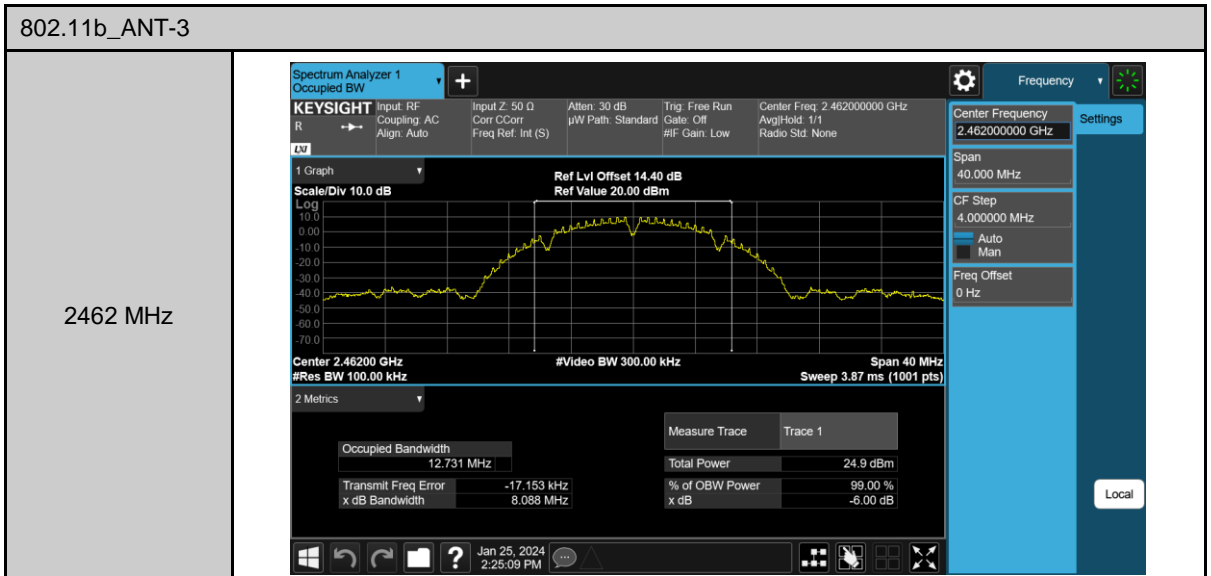

802.11n VHT20_ANT-2

802.11n VHT20_ANT-3

802.11n VHT40_ANT-3

99% Occupied Bandwidth