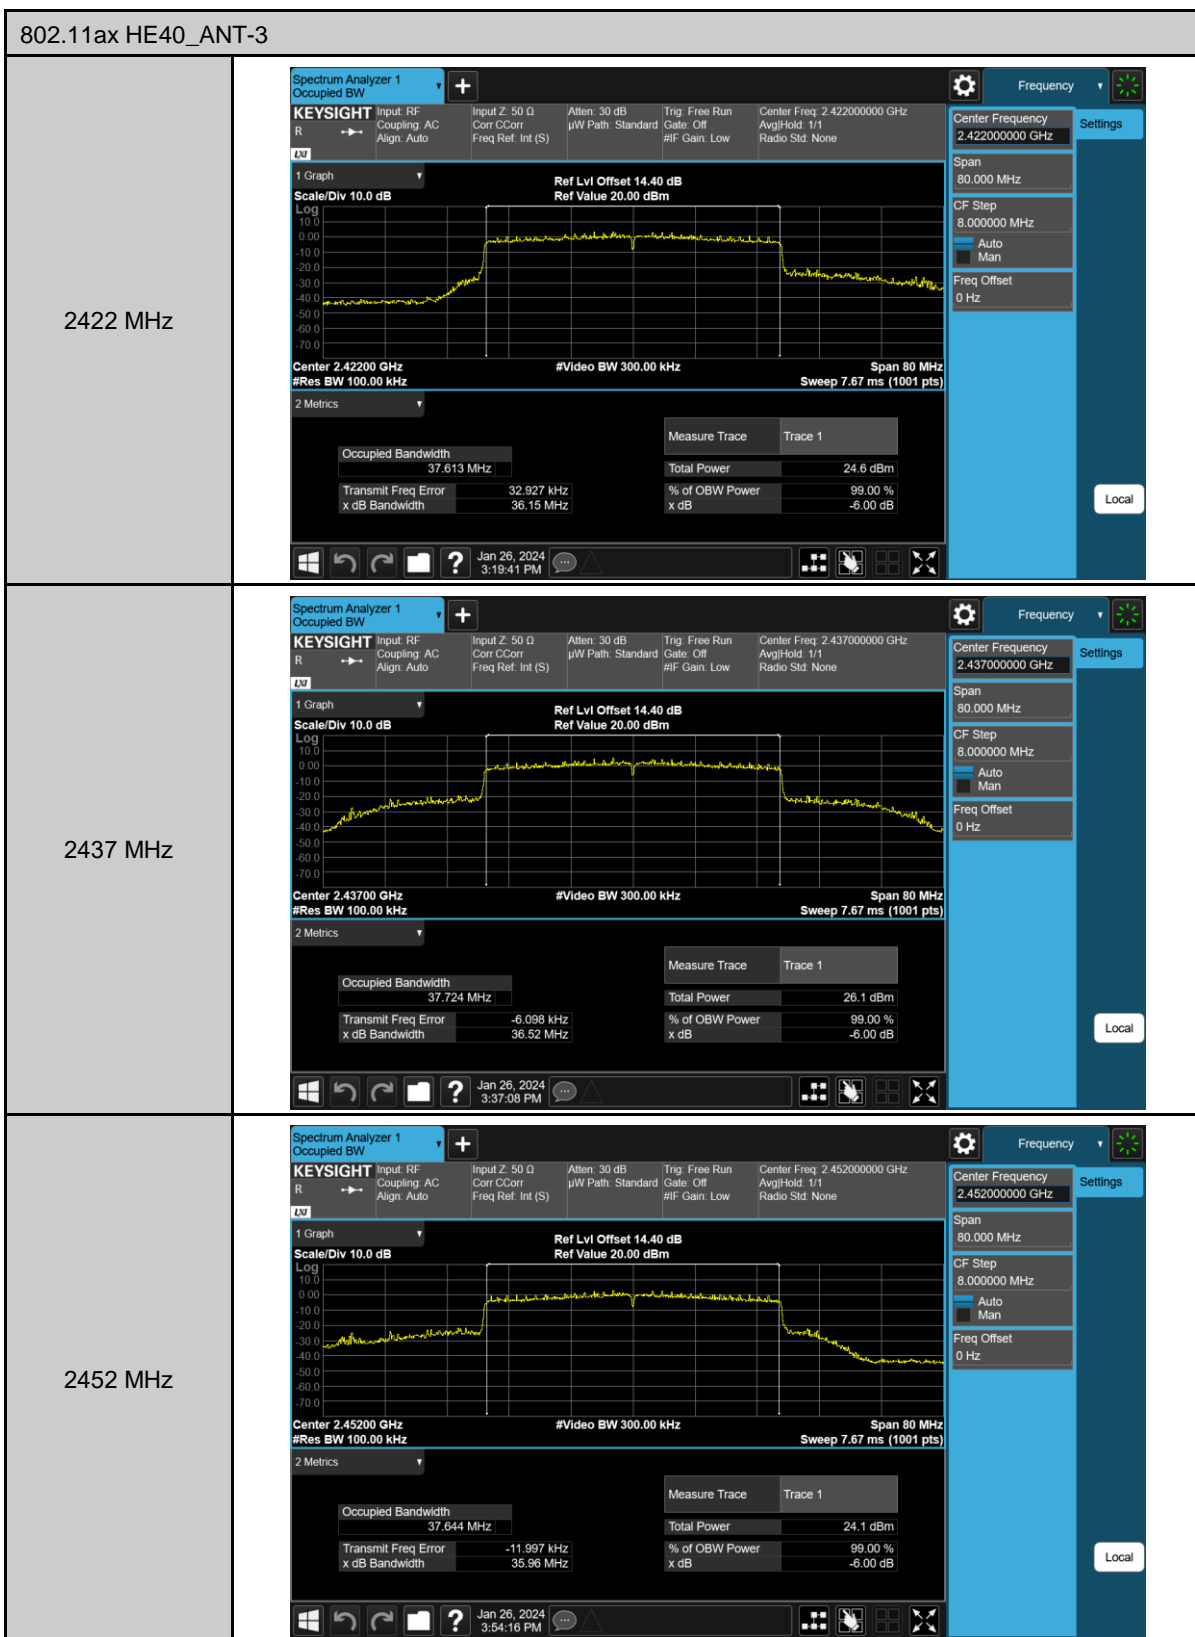

802.11n VHT20_ANT-2

802.11n VHT20_ANT-3

802.11n VHT40_ANT-3

99% Occupied Bandwidth