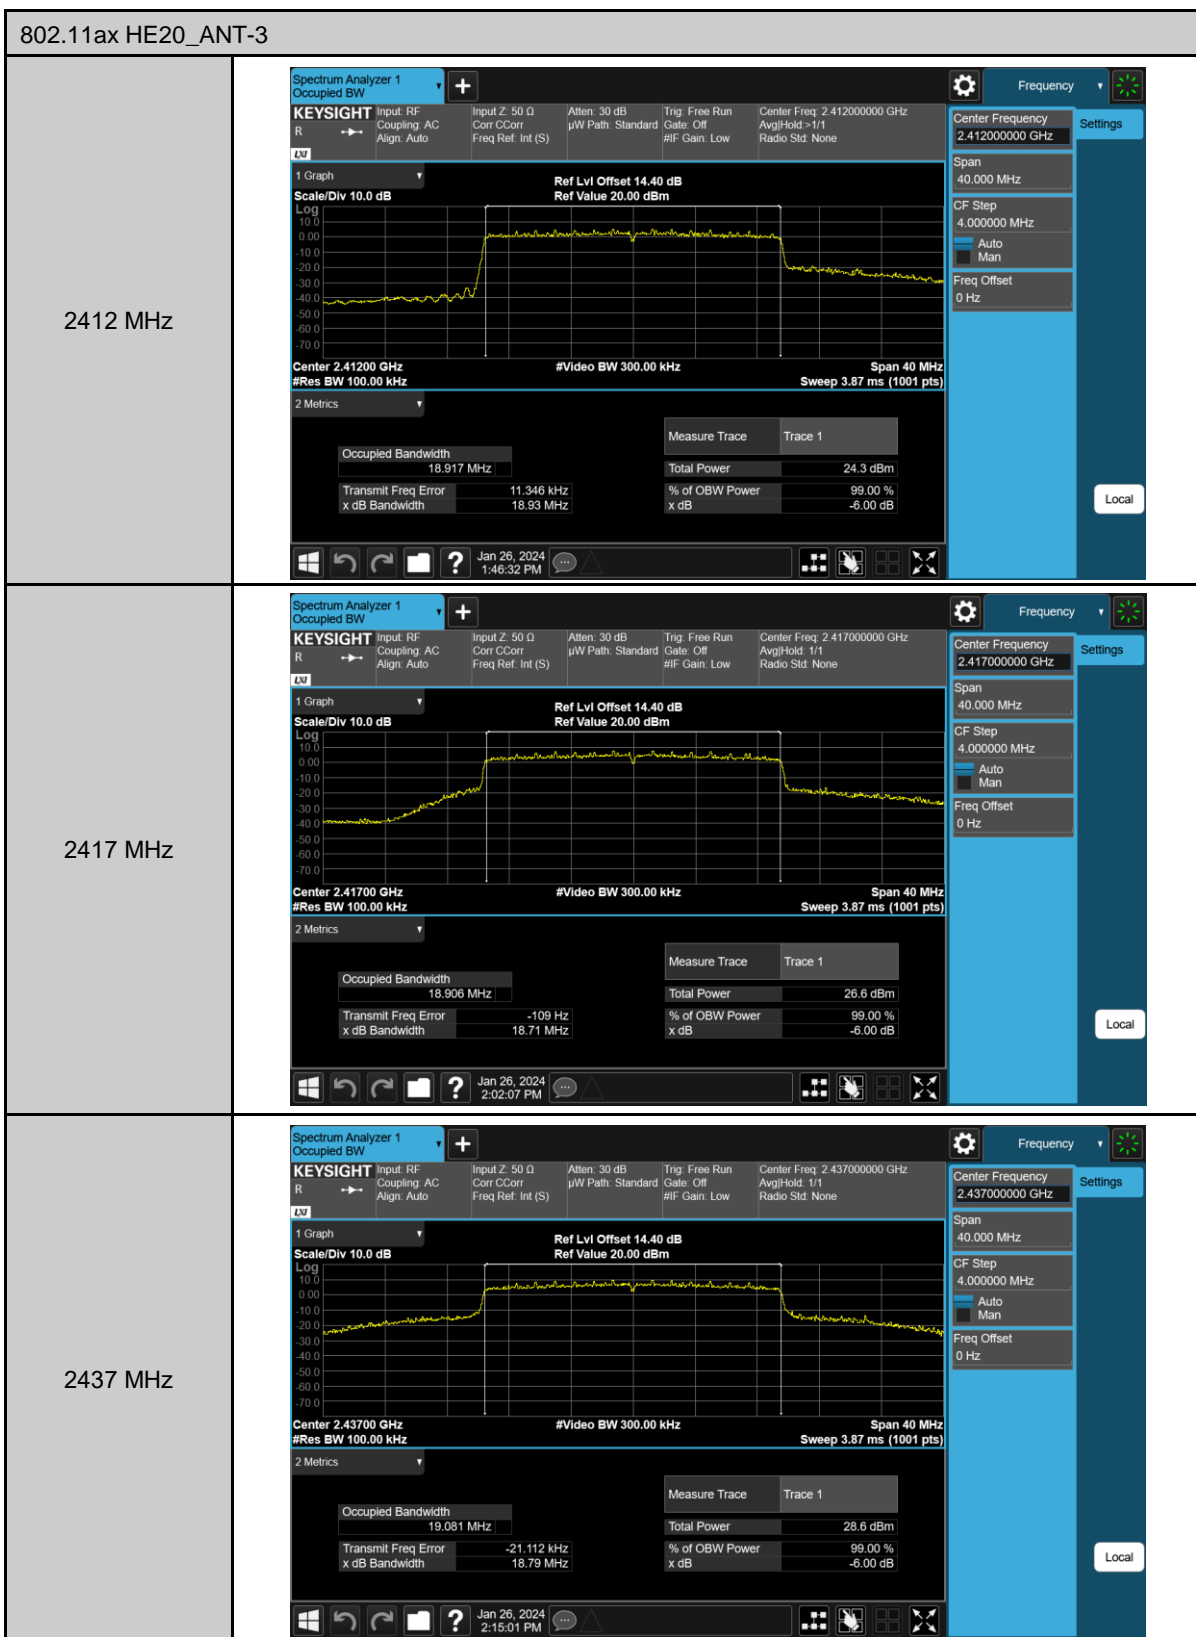

802.11n VHT20_ANT-2

802.11n VHT20_ANT-3

802.11n VHT40_ANT-3

99% Occupied Bandwidth