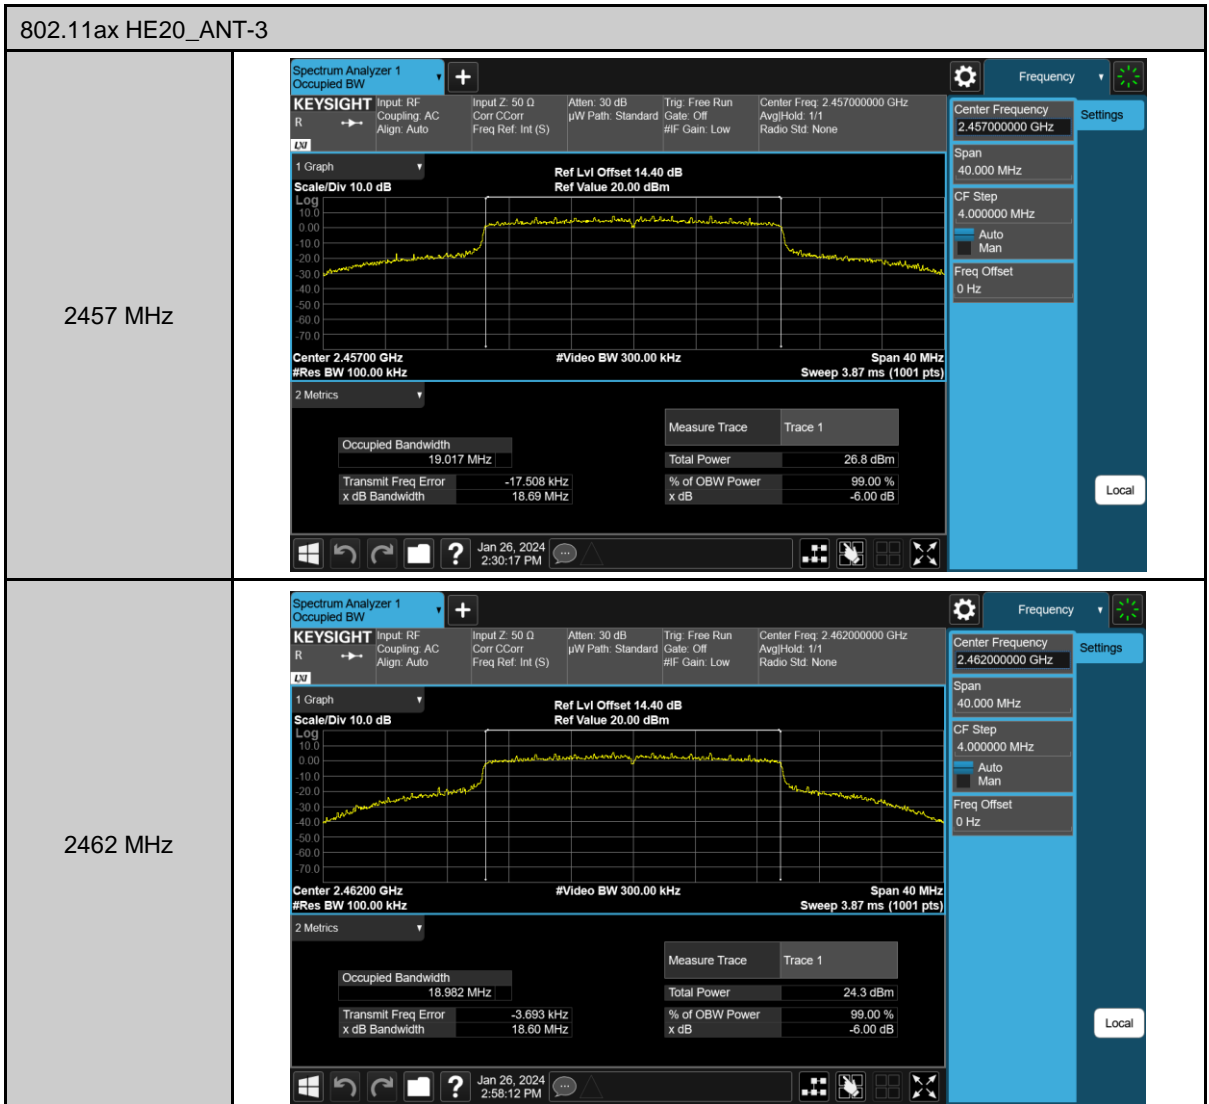

802.11n VHT20_ANT-2

802.11n VHT20_ANT-3

802.11n VHT40_ANT-3

99% Occupied Bandwidth