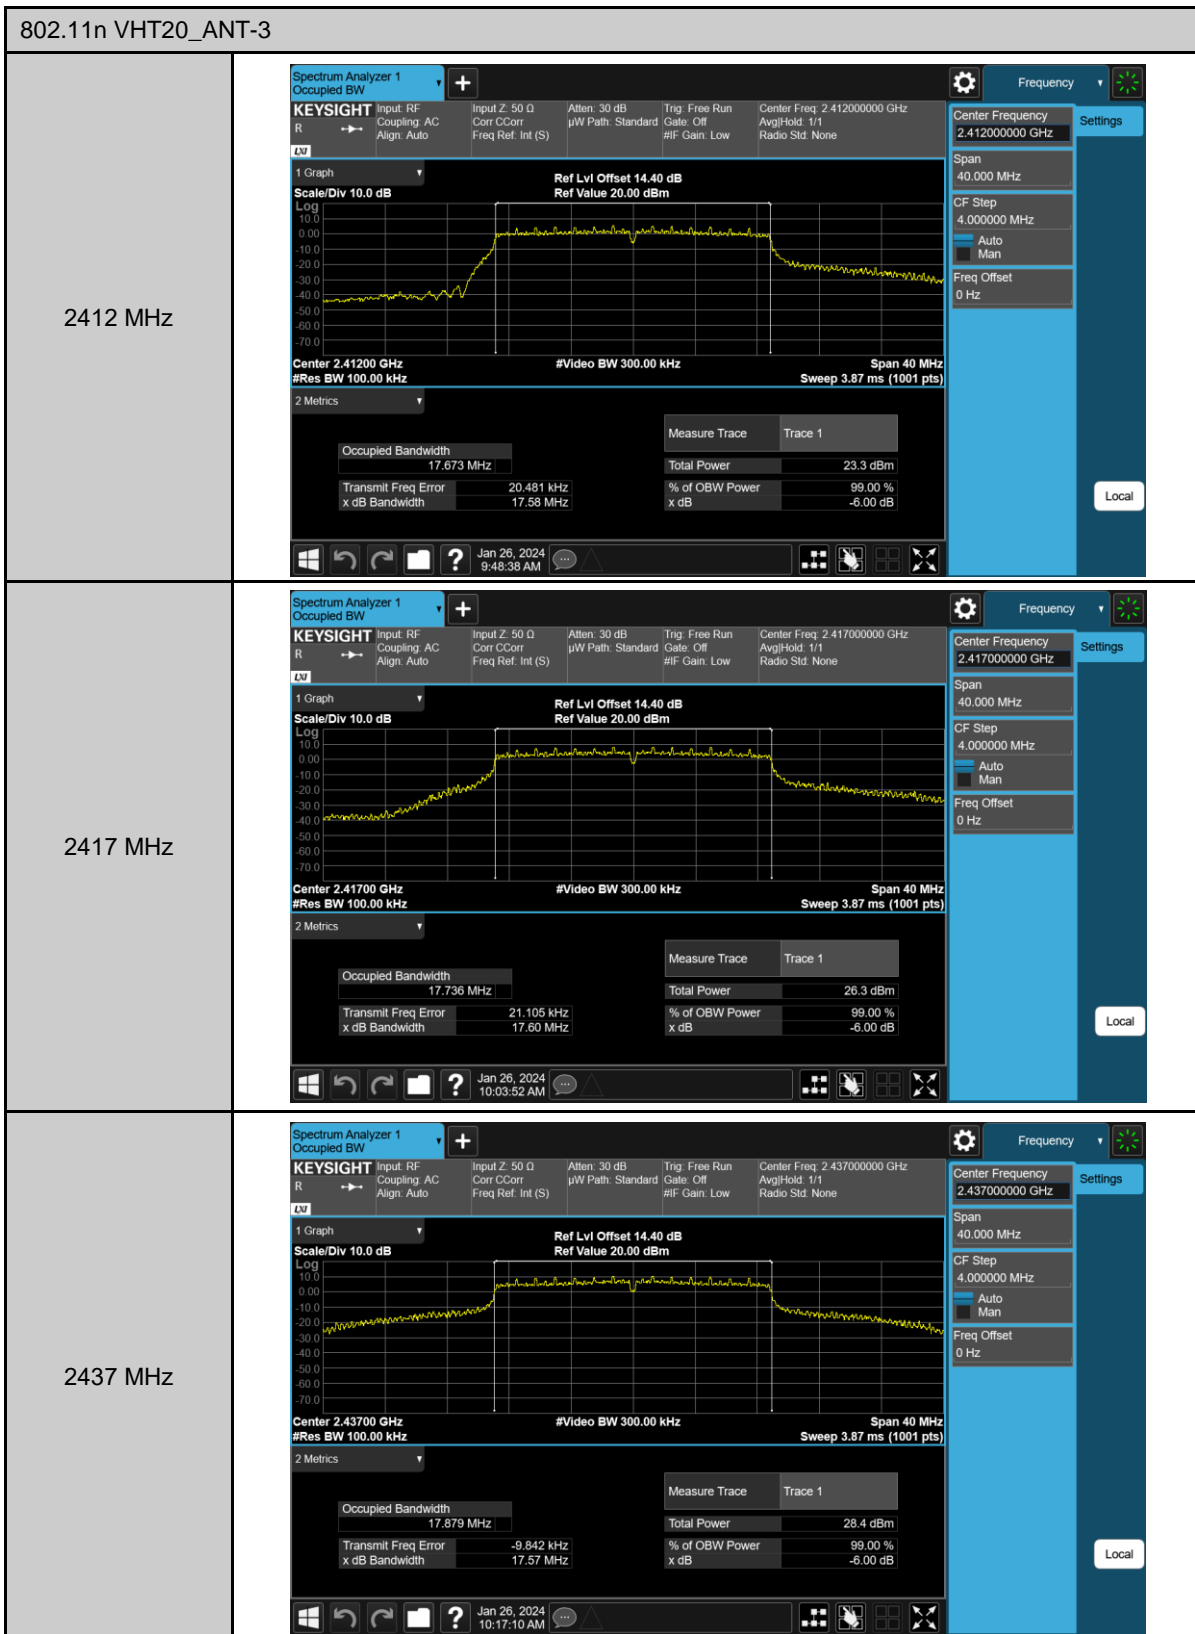

802.11n VHT20_ANT-2

802.11n VHT20_ANT-3

802.11n VHT40_ANT-3

99% Occupied Bandwidth