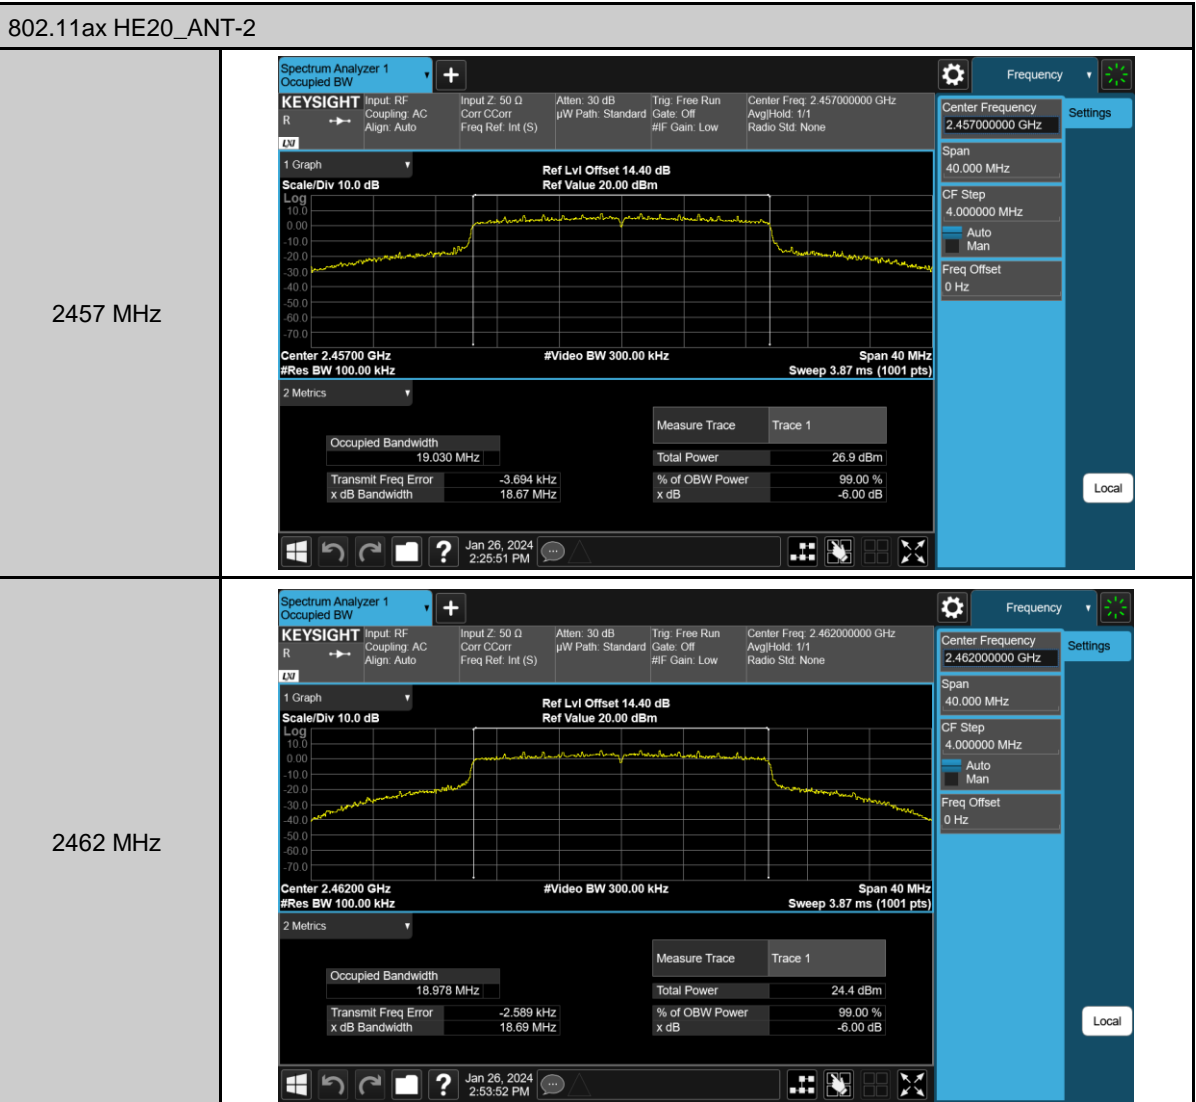

802.11n VHT20_ANT-2

802.11n VHT20_ANT-3

802.11n VHT40_ANT-3

99% Occupied Bandwidth