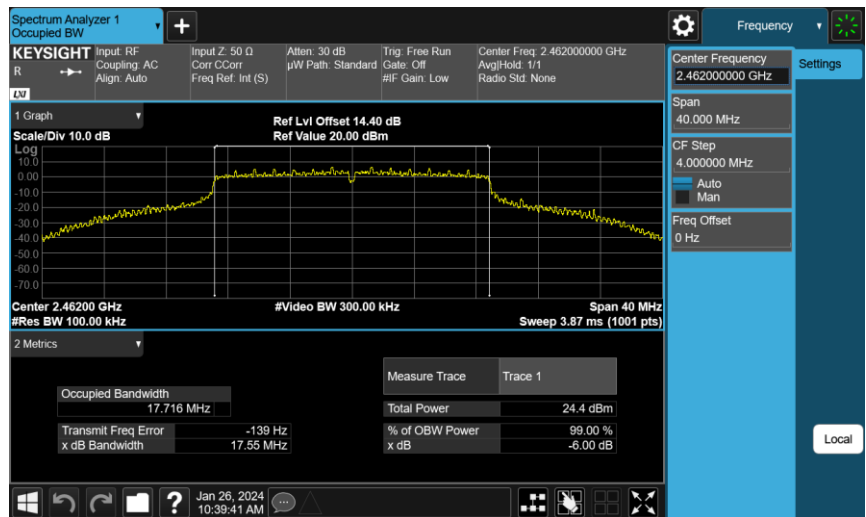

802.11n VHT40_ANT-0

802.11n VHT20_ANT-1

2457 MHz

2462 MHz

802.11n VHT40_ANT-1

2422 MHz

2437 MHz

2452 MHz