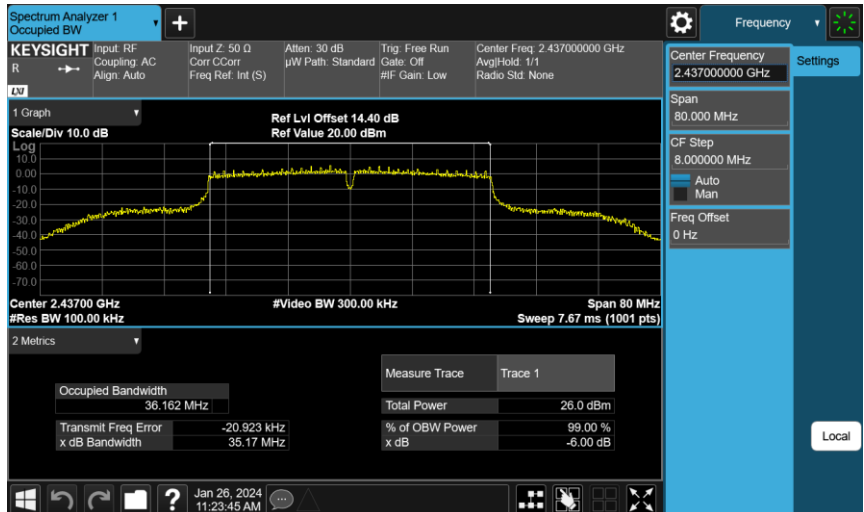

802.11n VHT40_ANT-0

802.11n VHT20_ANT-1

2457 MHz

2462 MHz

802.11n VHT40_ANT-1

2422 MHz

2437 MHz

2452 MHz