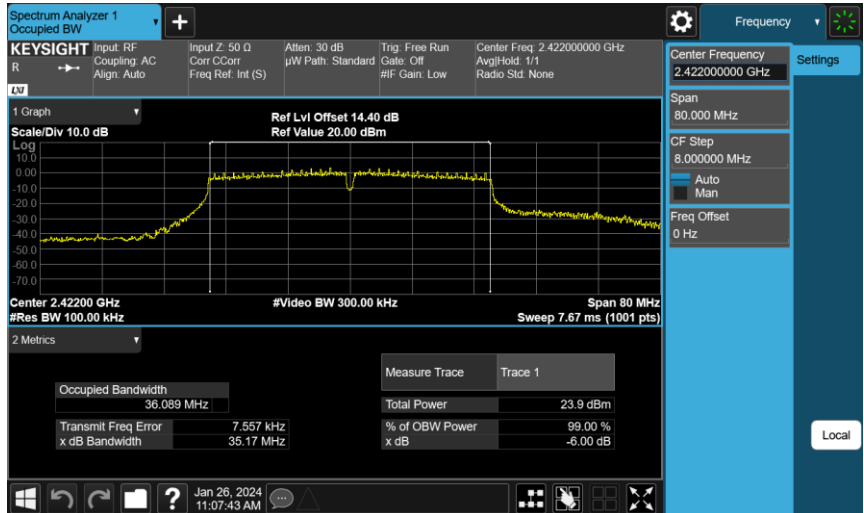

802.11n VHT40_ANT-0

802.11n VHT20_ANT-1

2457 MHz

2462 MHz

802.11n VHT40_ANT-1

2422 MHz

2437 MHz

2452 MHz