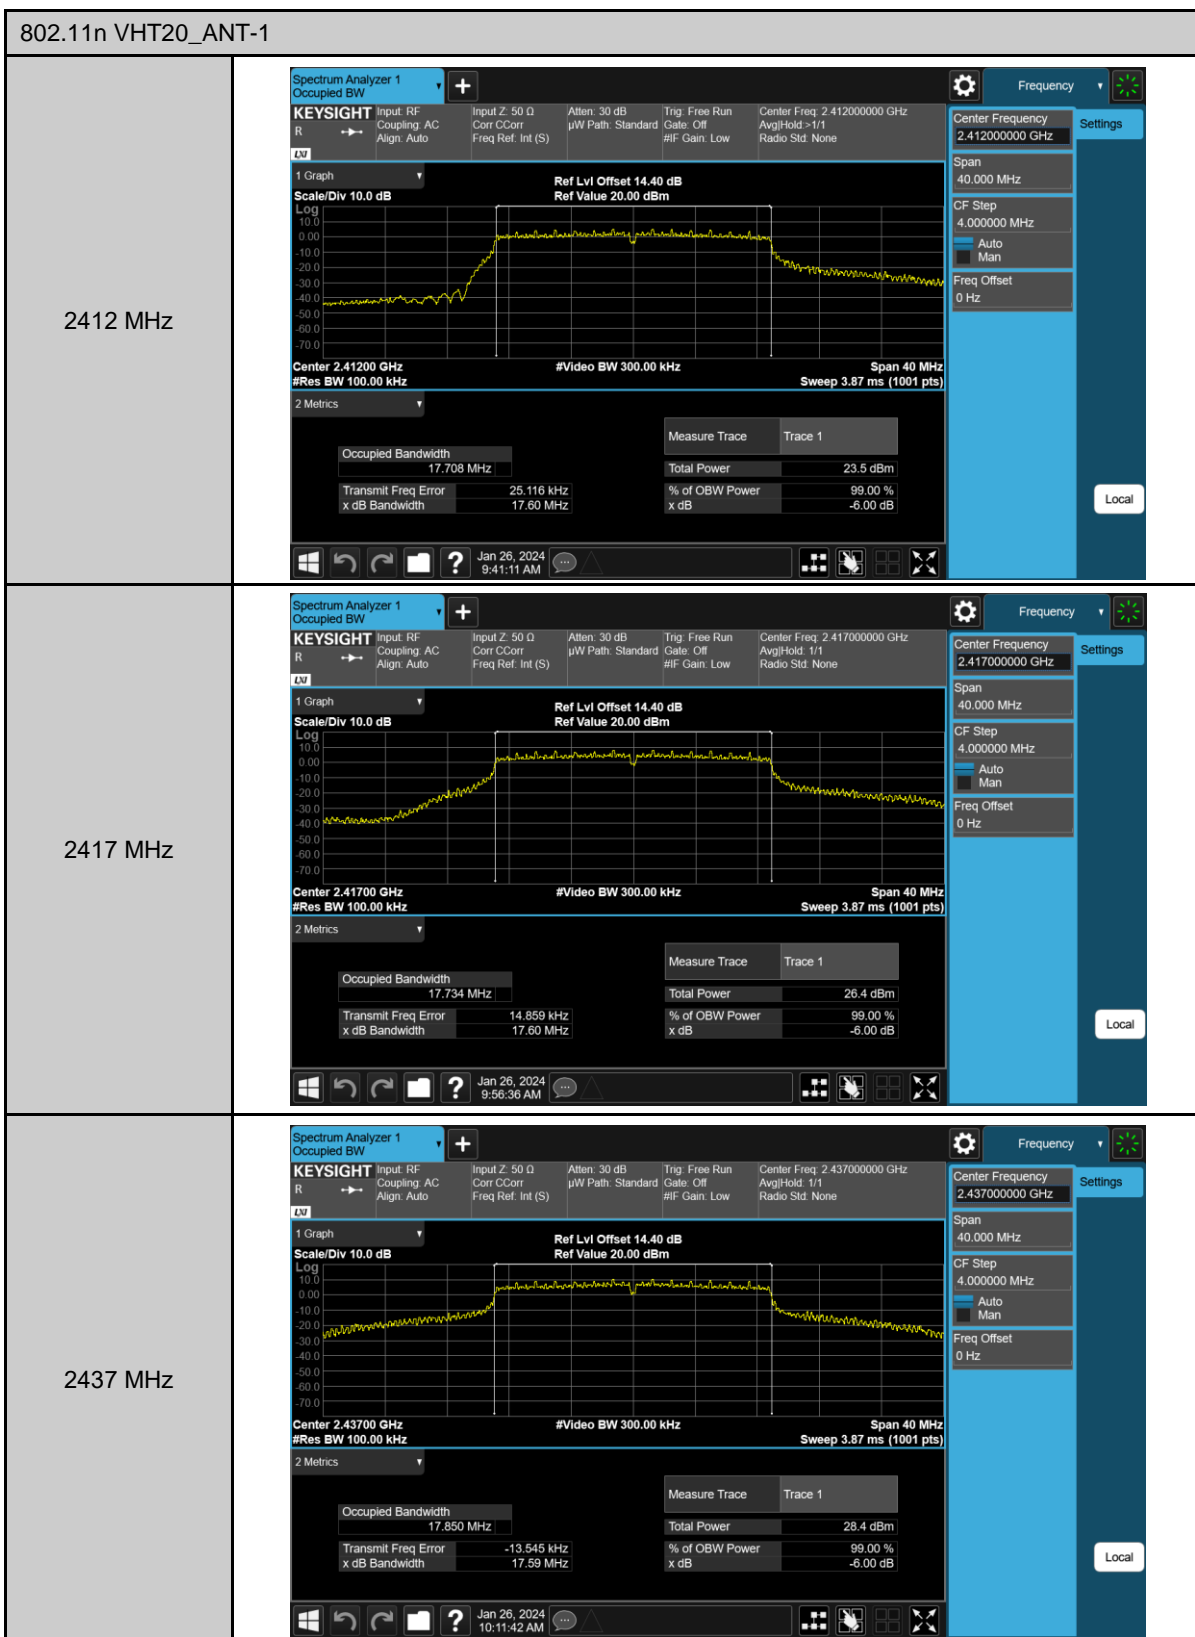

802.11n VHT40_ANT-0

802.11n VHT20_ANT-1

2457 MHz

2462 MHz

802.11n VHT40_ANT-1

2422 MHz

2437 MHz

2452 MHz