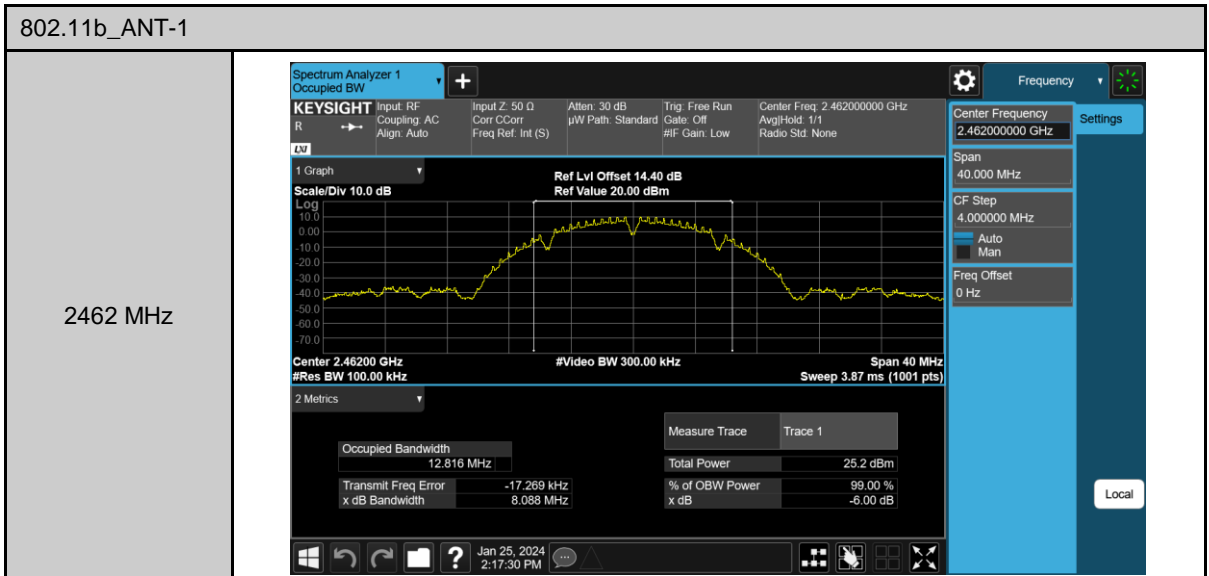

802.11n VHT40_ANT-0

802.11n VHT20_ANT-1

2457 MHz

2462 MHz

802.11n VHT40_ANT-1

2422 MHz

2437 MHz

2452 MHz