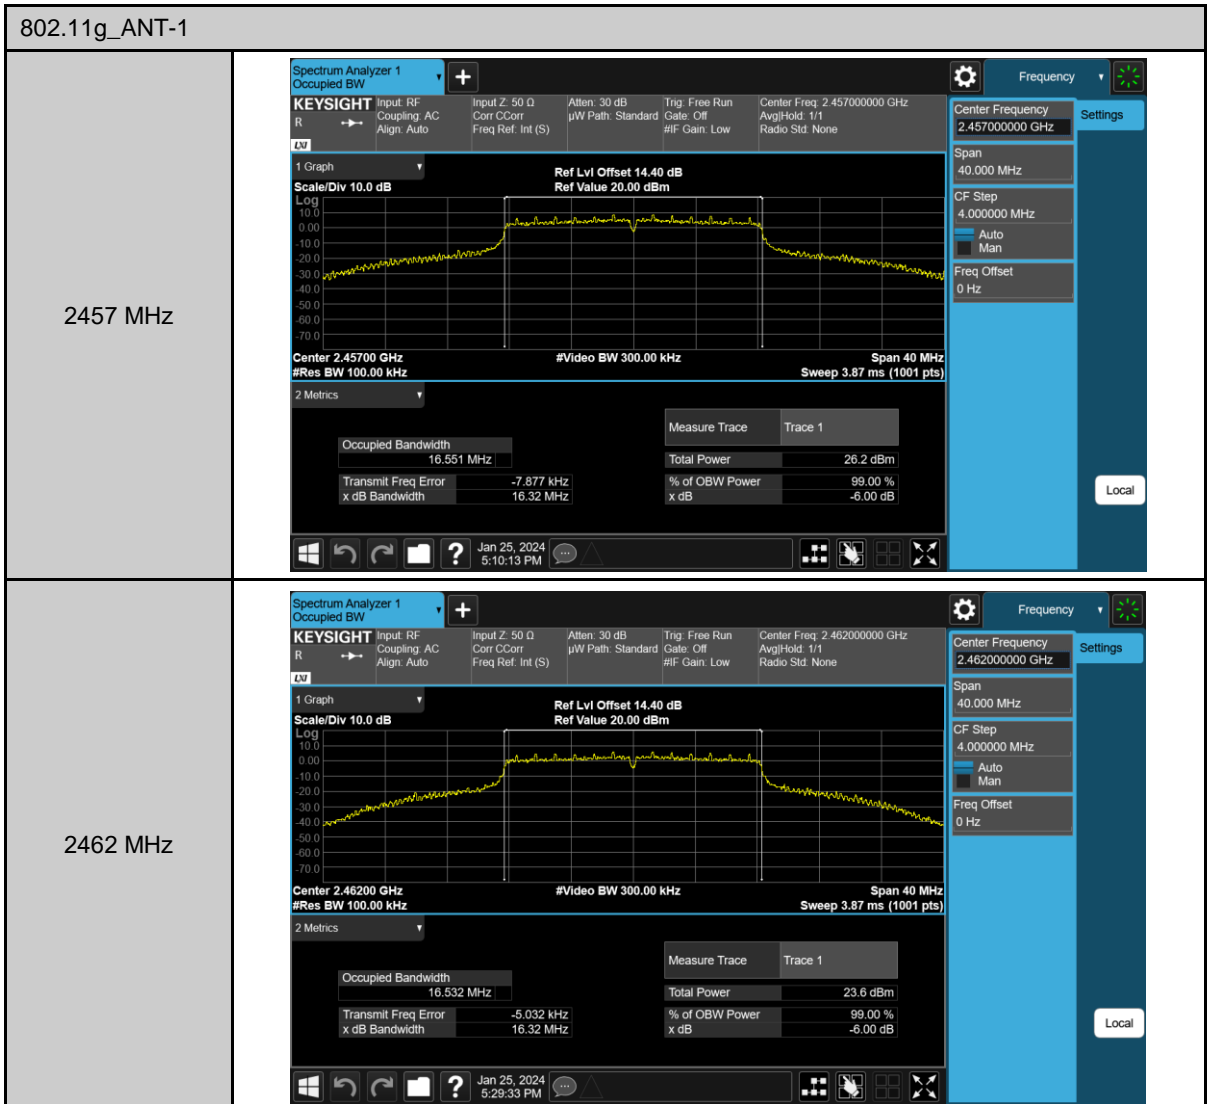

802.11n VHT40_ANT-0

802.11n VHT20_ANT-1

2457 MHz

2462 MHz

802.11n VHT40_ANT-1

2422 MHz

2437 MHz

2452 MHz