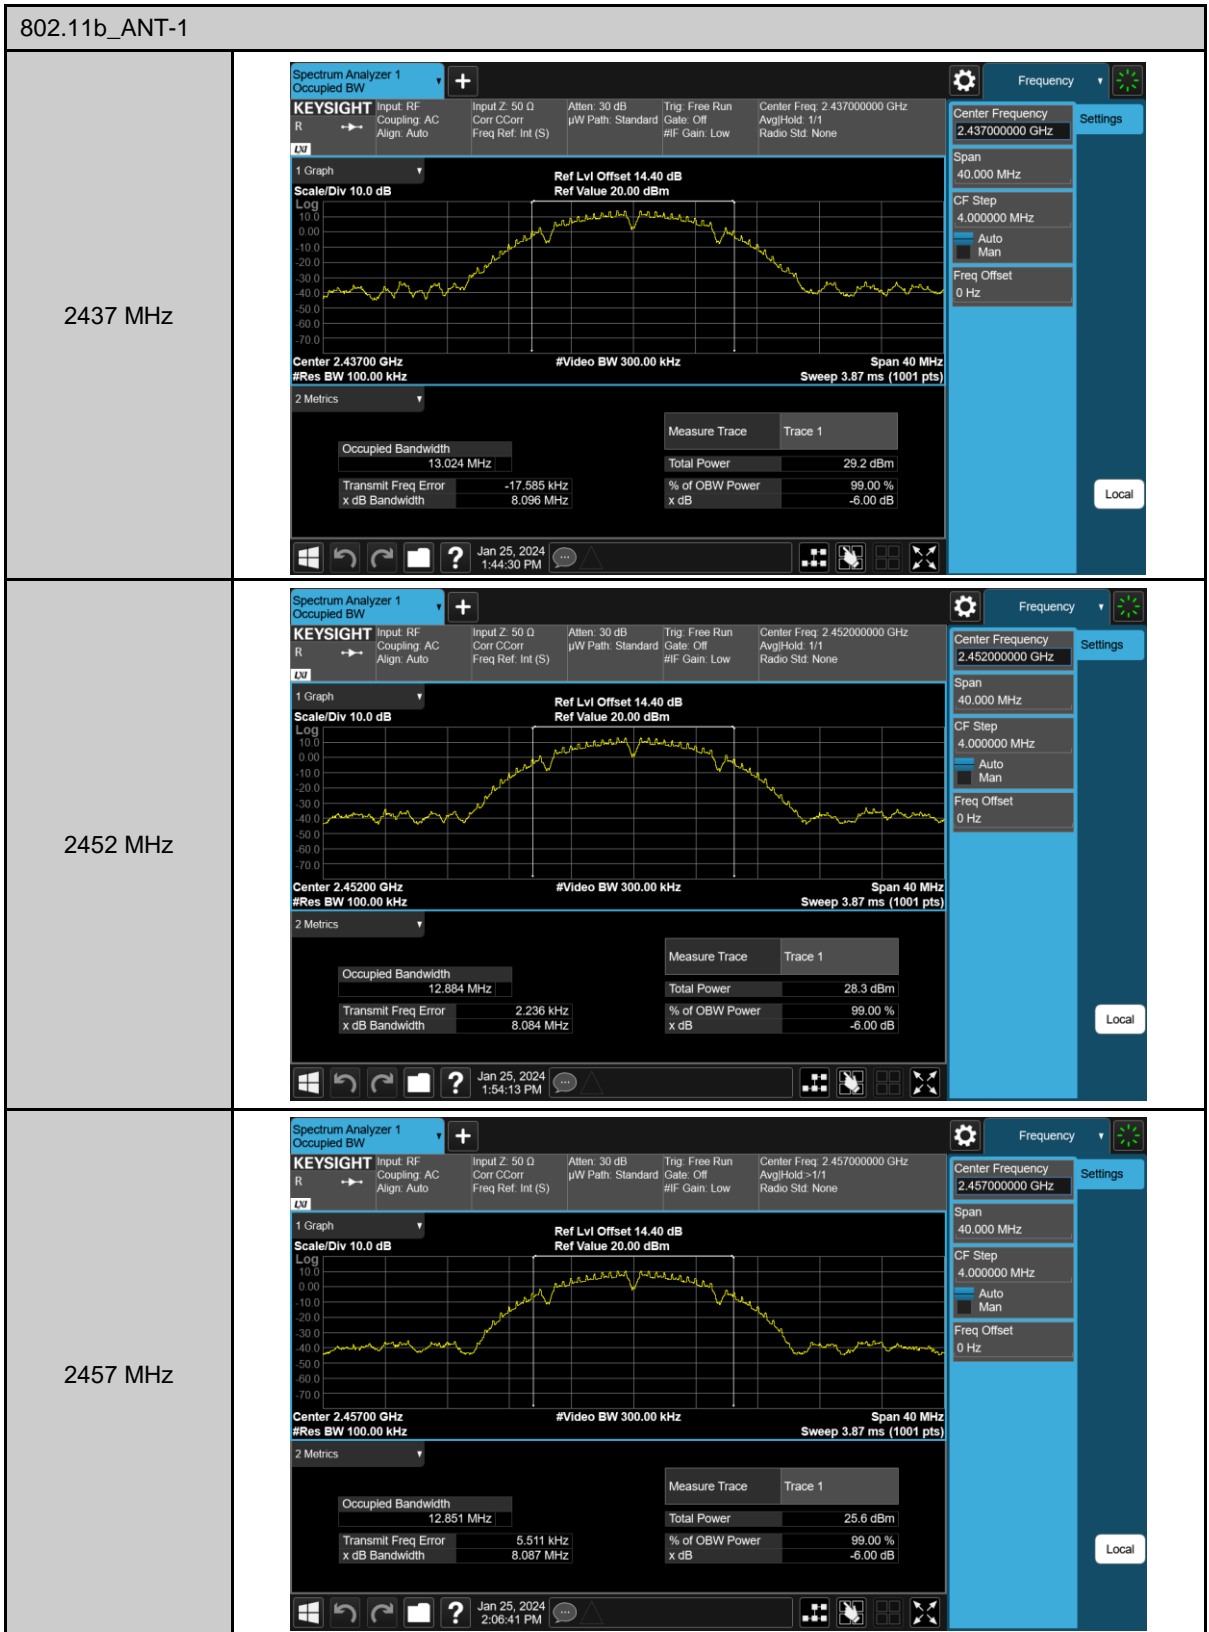

802.11n VHT40_ANT-0

802.11n VHT20_ANT-1

2457 MHz

2462 MHz

802.11n VHT40_ANT-1

2422 MHz

2437 MHz

2452 MHz