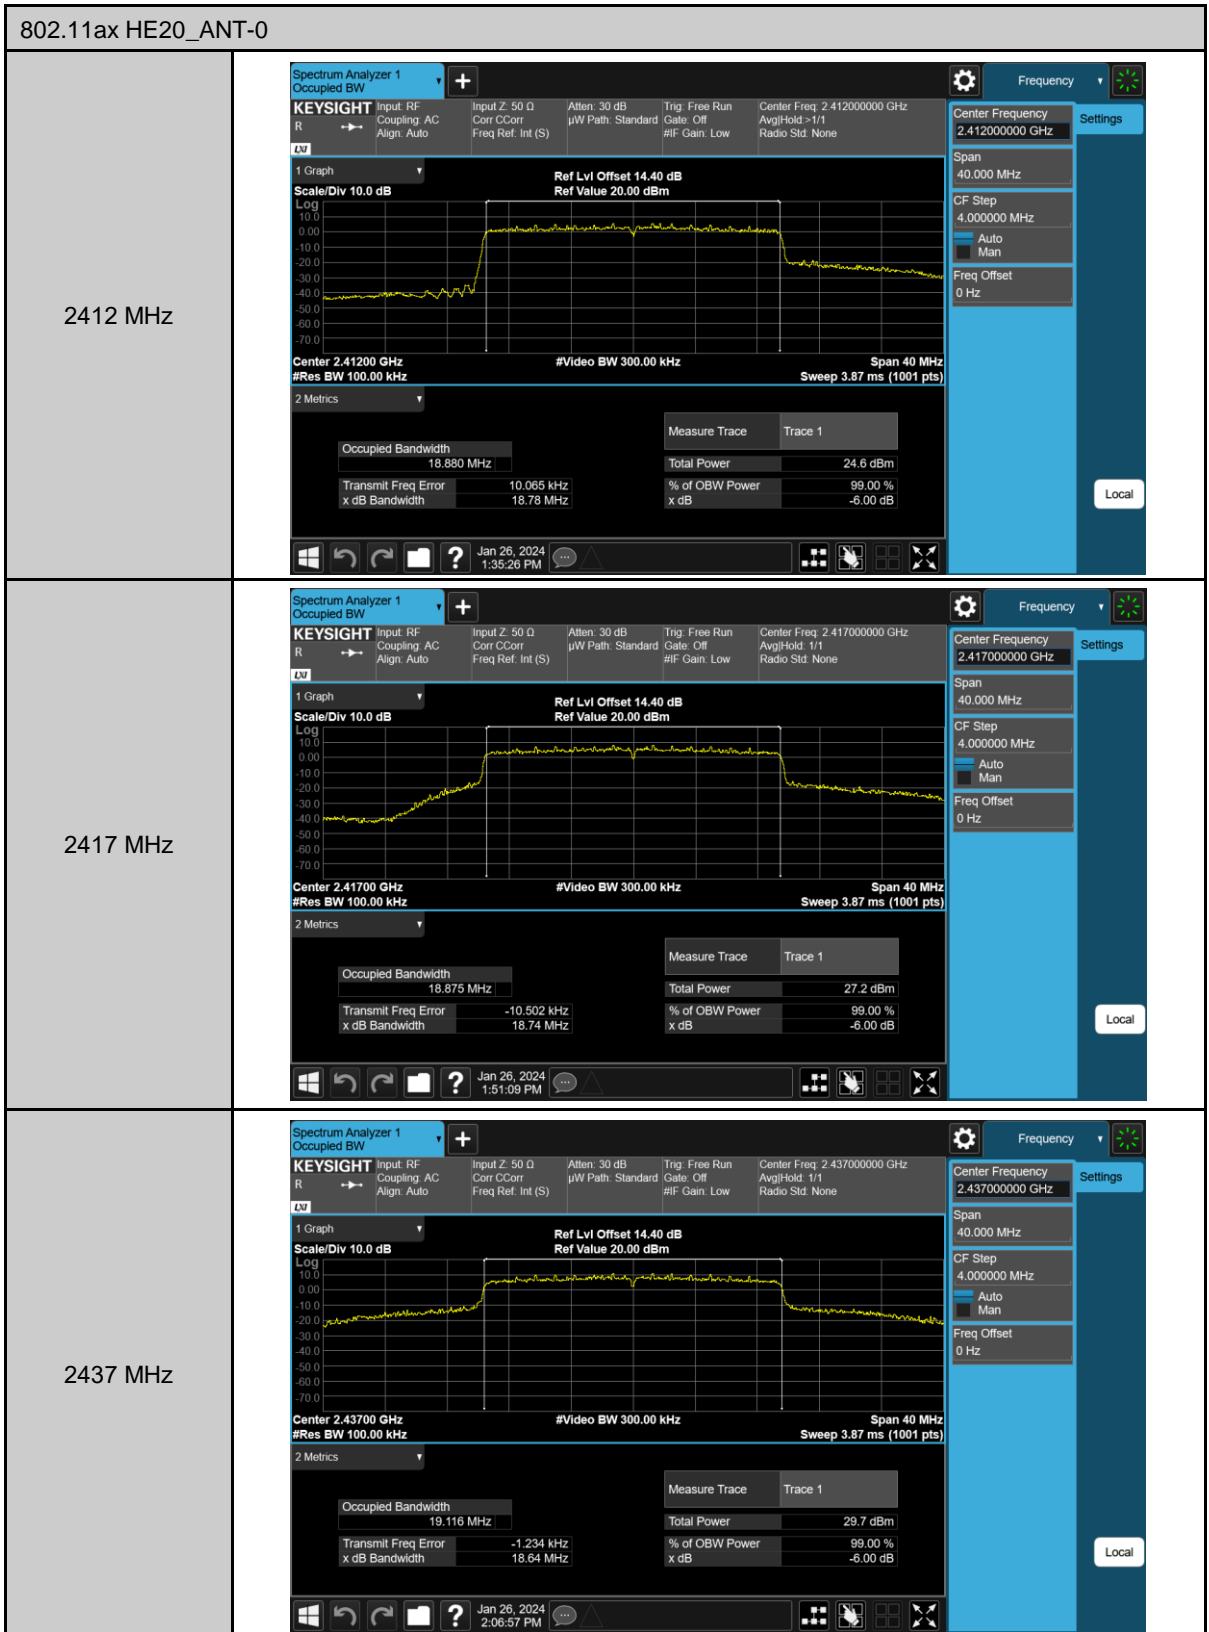

802.11n VHT40_ANT-0

802.11n VHT20_ANT-1

2457 MHz

2462 MHz

802.11n VHT40_ANT-1

2422 MHz

2437 MHz

2452 MHz