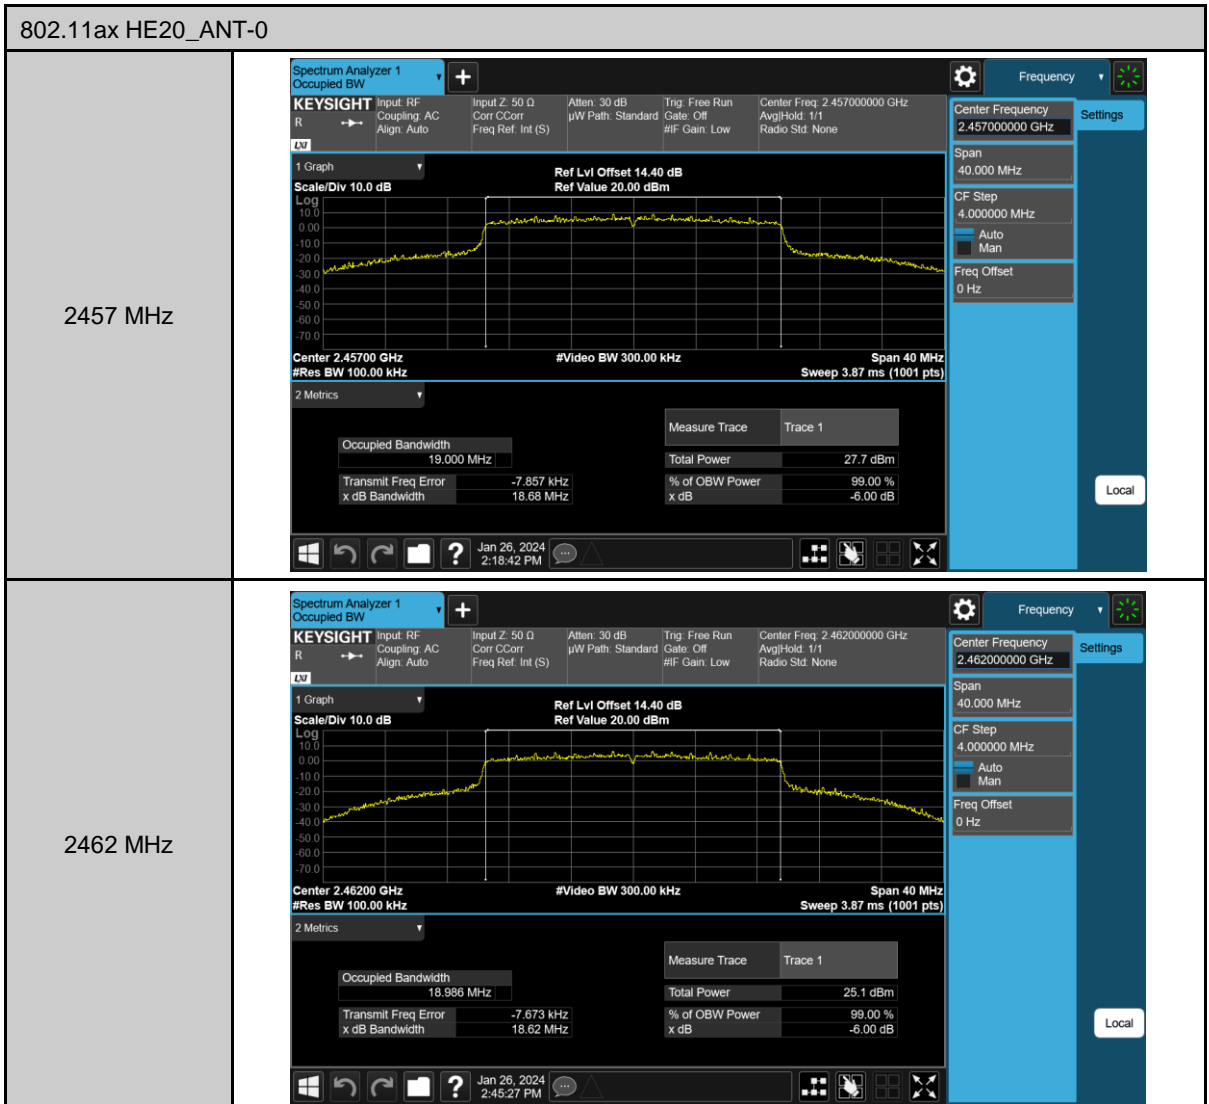

802.11n VHT40_ANT-0

802.11n VHT20_ANT-1

2457 MHz

2462 MHz

802.11n VHT40_ANT-1

2422 MHz

2437 MHz

2452 MHz