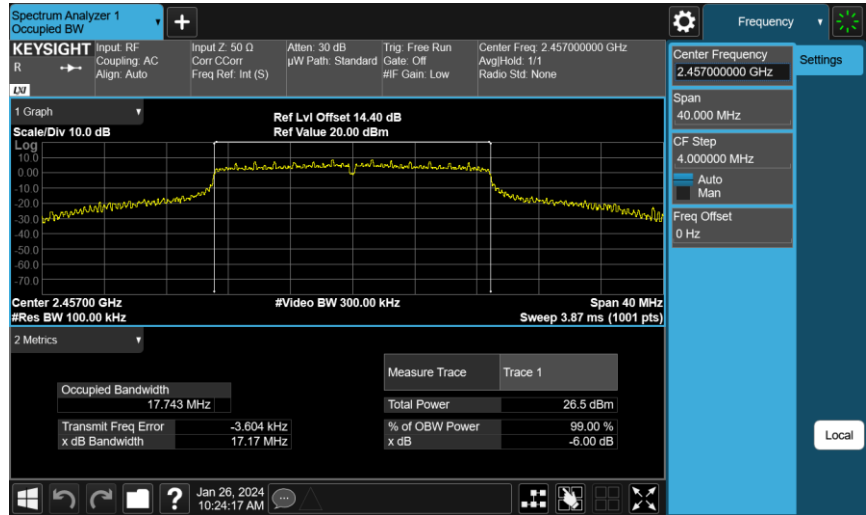

802.11n VHT40_ANT-0

802.11n VHT20_ANT-1

2457 MHz

2462 MHz

802.11n VHT40_ANT-1

2422 MHz

2437 MHz

2452 MHz