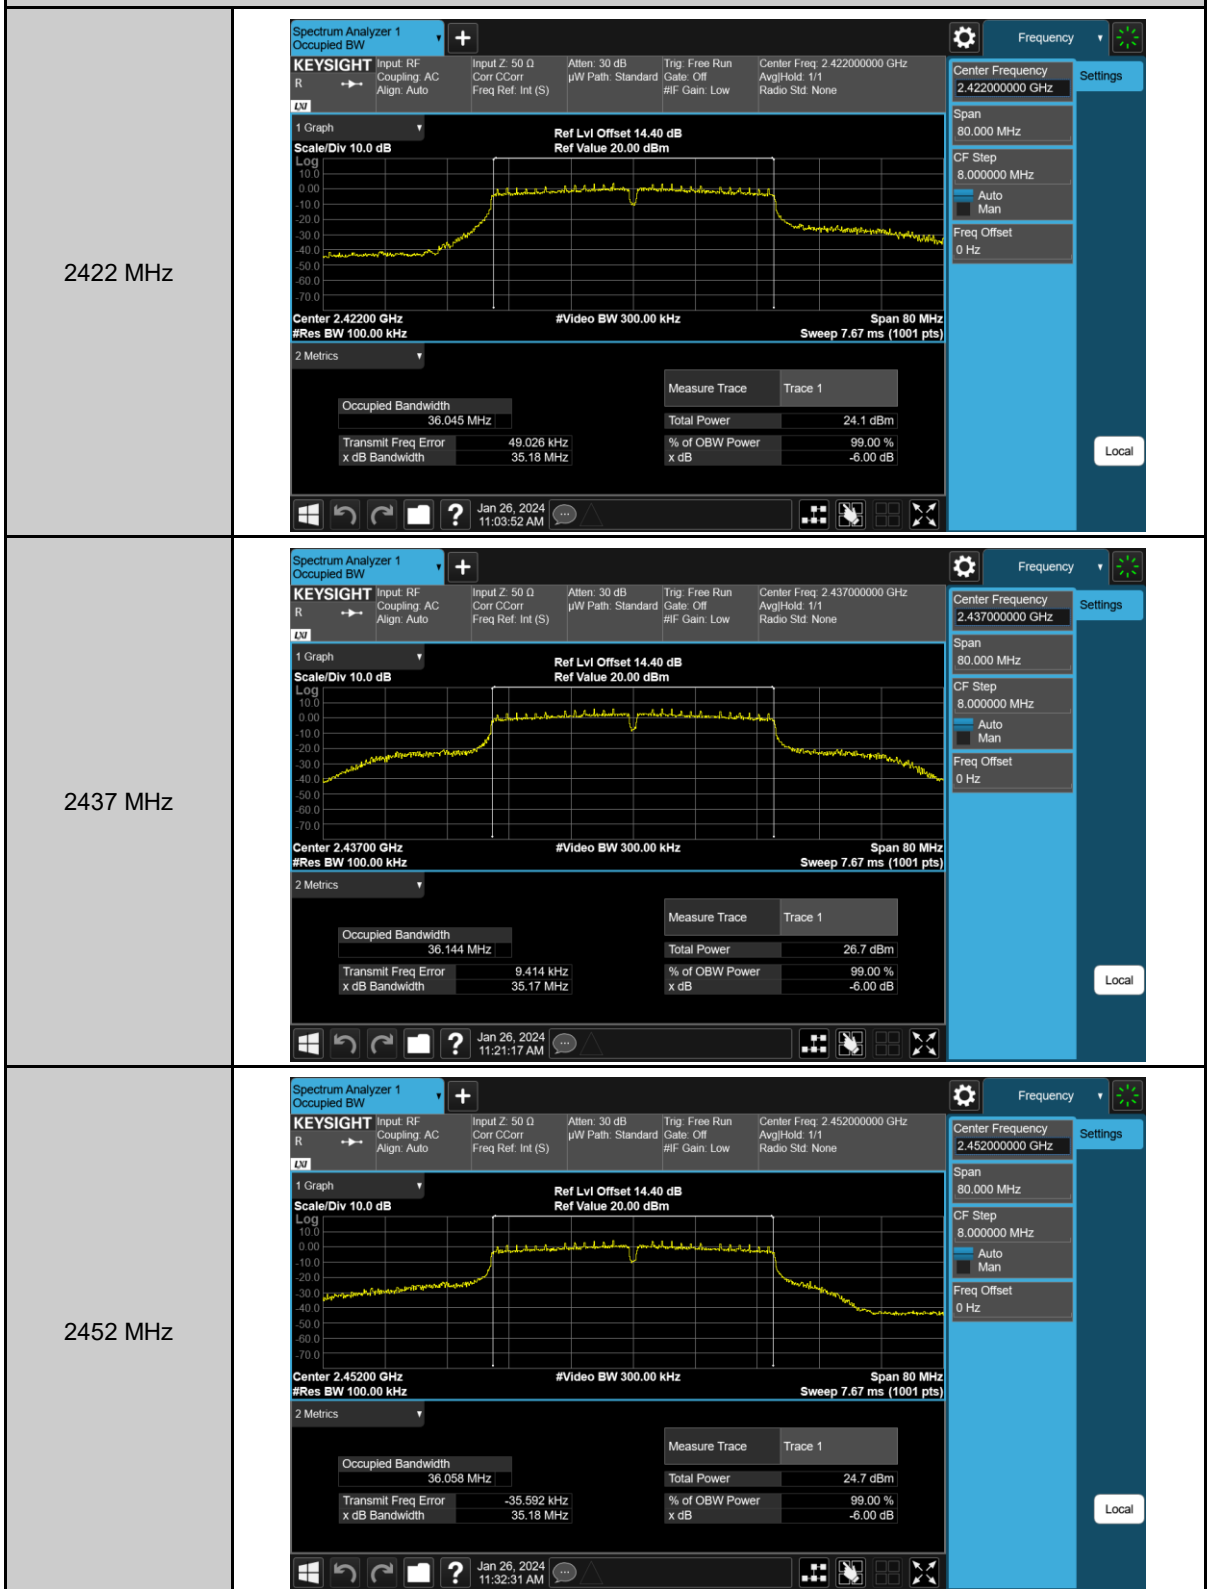

802.11n VHT40_ANT-0

802.11n VHT20_ANT-1

2457 MHz

2462 MHz

802.11n VHT40_ANT-1

2422 MHz

2437 MHz

2452 MHz