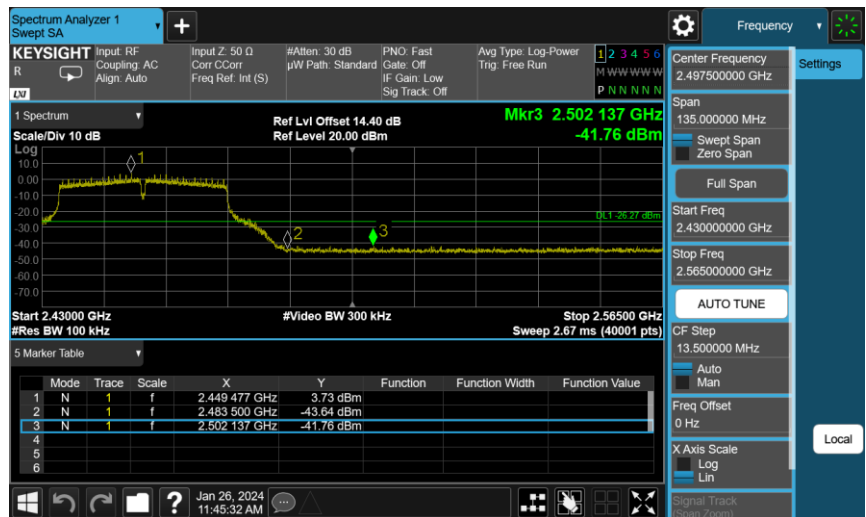

802.11b_ANT-3

2452 MHz

2457 MHz

2462 MHz

802.11n VHT20_ANT-3

2412 MHz

2417 MHz

2457 MHz

802.11n VHT40_ANT-3

2422 MHz

2452 MHz

802.11ax HE20_ANT-3

2412 MHz

2417 MHz

2457 MHz

6 dB Bandwidth