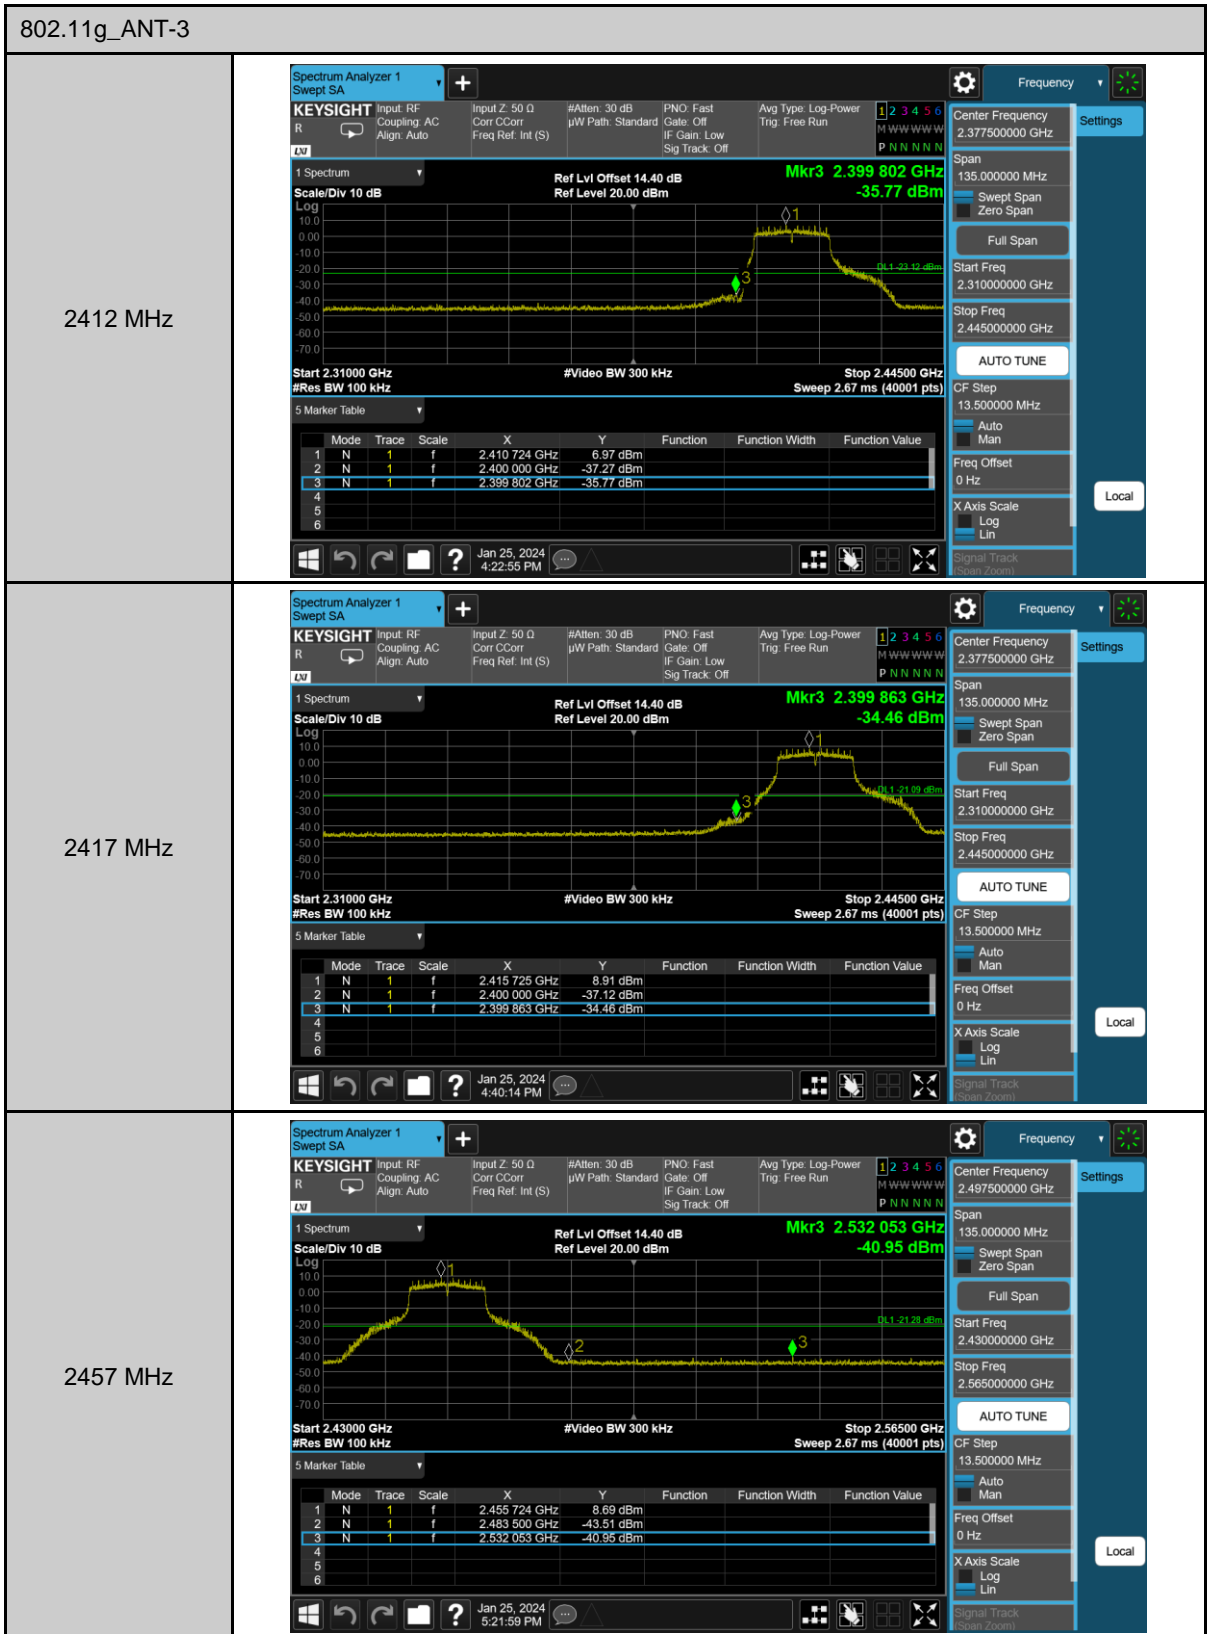

802.11g_ANT-2

2462 MHz

802.11n VHT20_ANT-2

2412 MHz

2417 MHz

2457 MHz

802.11n VHT20_ANT-2

2462 MHz

802.11b_ANT-3

2452 MHz

2457 MHz

2462 MHz

802.11n VHT20_ANT-3

2412 MHz

2417 MHz

2457 MHz

802.11n VHT40_ANT-3

2422 MHz

2452 MHz

802.11ax HE20_ANT-3

2412 MHz

2417 MHz

2457 MHz

6 dB Bandwidth