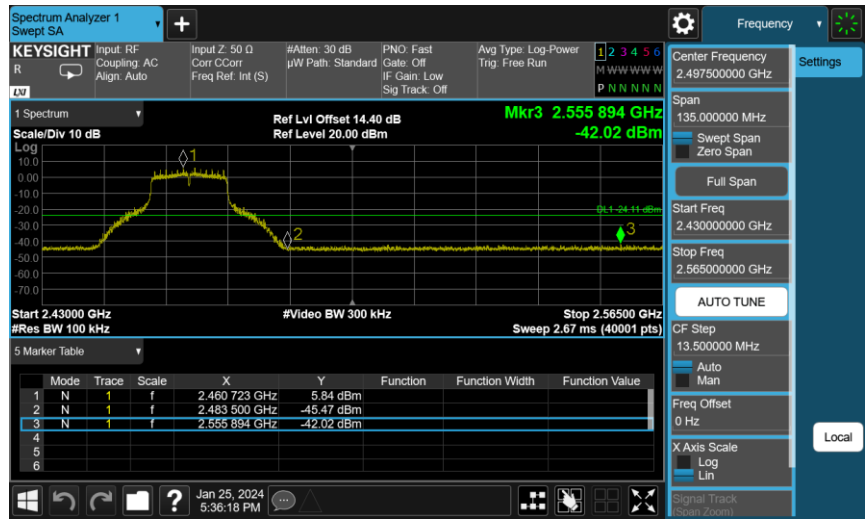

802.11g_ANT-2

2462 MHz

802.11n VHT20_ANT-2

2412 MHz

2417 MHz

2457 MHz

802.11n VHT20_ANT-2

2462 MHz

802.11b_ANT-3

2452 MHz

2457 MHz

2462 MHz

802.11n VHT20_ANT-3

2412 MHz

2417 MHz

2457 MHz