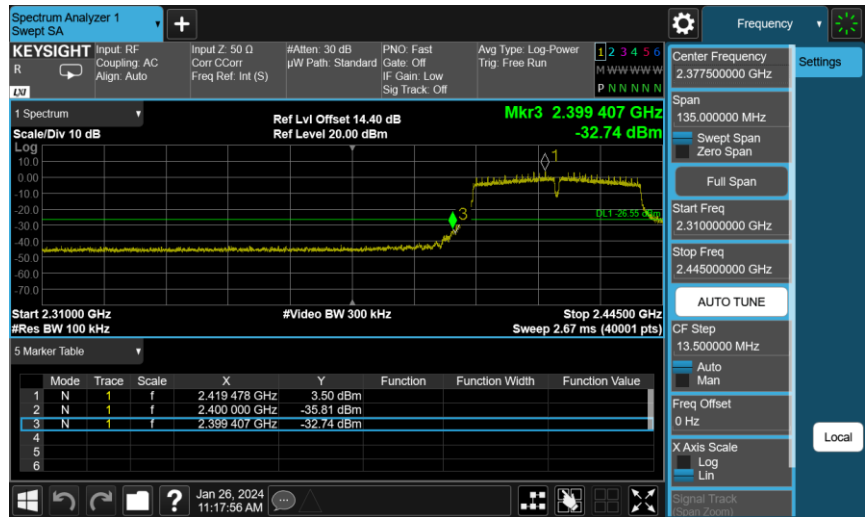

802.11b_ANT-3

2452 MHz

2457 MHz

2462 MHz

802.11n VHT20_ANT-3

2412 MHz

2417 MHz

2457 MHz

802.11n VHT40_ANT-3

2422 MHz

2452 MHz

802.11ax HE20_ANT-3

2412 MHz

2417 MHz

2457 MHz

6 dB Bandwidth