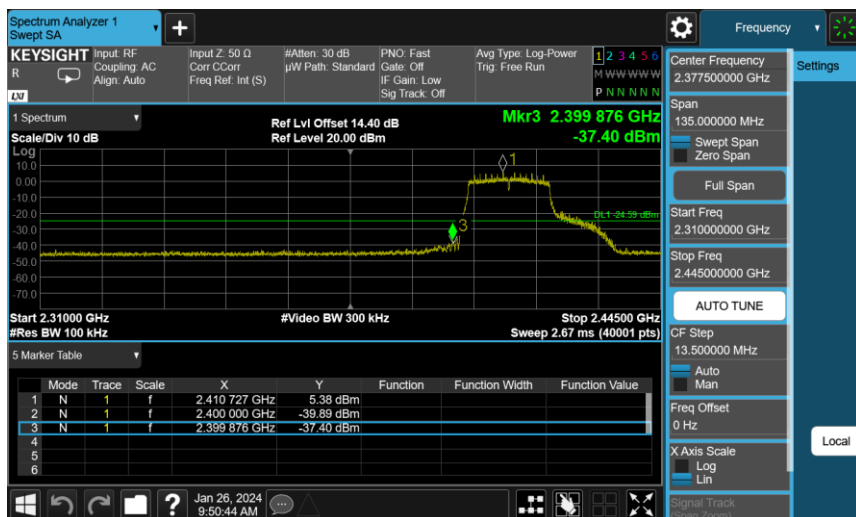

802.11b_ANT-3

2452 MHz

2457 MHz

2462 MHz

802.11n VHT20_ANT-3

2412 MHz

2417 MHz

2457 MHz

802.11n VHT40_ANT-3

2422 MHz

2452 MHz

802.11ax HE20_ANT-3

2412 MHz

2417 MHz

2457 MHz

6 dB Bandwidth