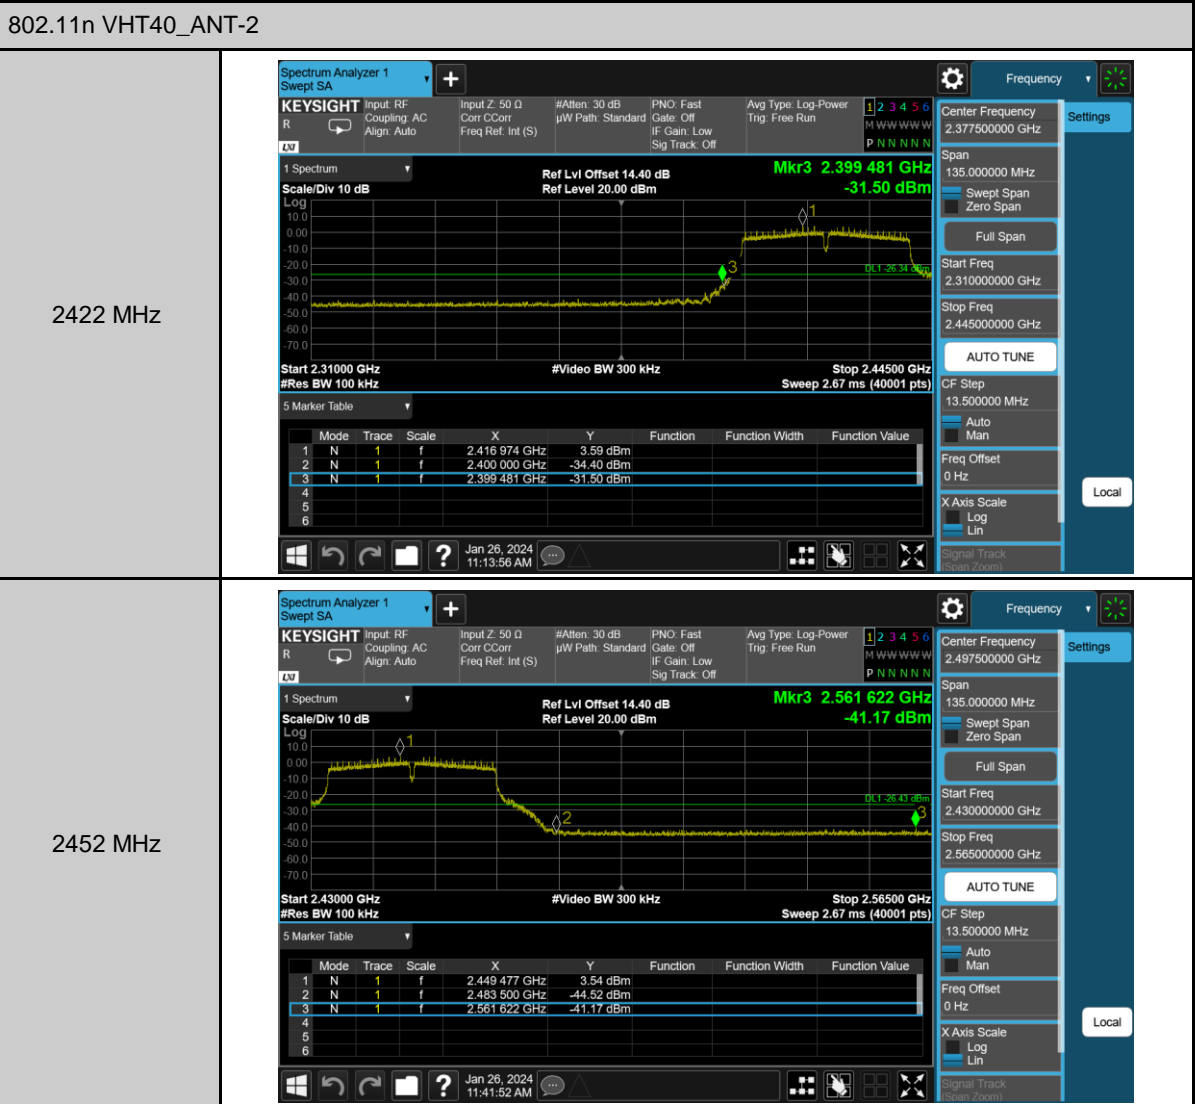

802.11g_ANT-2

2462 MHz

802.11n VHT20_ANT-2

2412 MHz

2417 MHz

2457 MHz

802.11n VHT20_ANT-2

2462 MHz

802.11b_ANT-3

2452 MHz

2457 MHz

2462 MHz

802.11n VHT20_ANT-3

2412 MHz

2417 MHz

2457 MHz

802.11n VHT40_ANT-3

2422 MHz

2452 MHz

802.11ax HE20_ANT-3

2412 MHz

2417 MHz

2457 MHz

6 dB Bandwidth