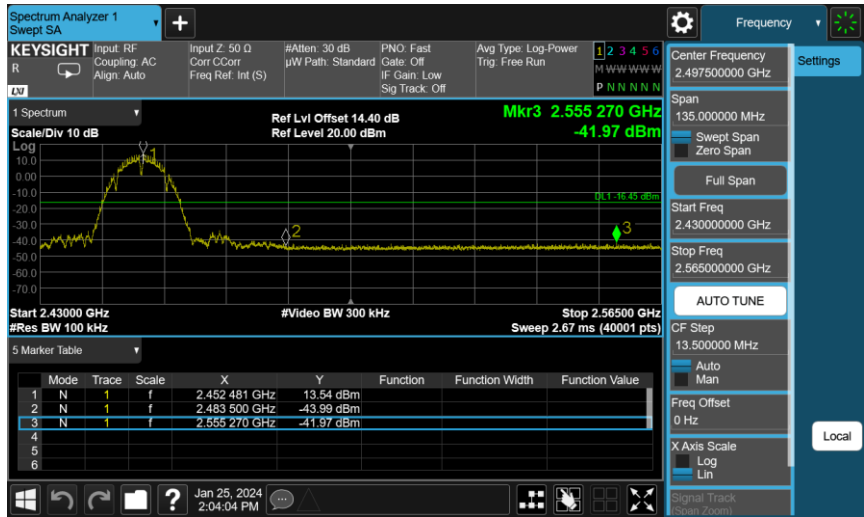

802.11g_ANT-2

2462 MHz

802.11n VHT20_ANT-2

2412 MHz

2417 MHz

2457 MHz

802.11n VHT20_ANT-2

2462 MHz

802.11b_ANT-3

2452 MHz

2457 MHz

2462 MHz

802.11n VHT20_ANT-3

2412 MHz

2417 MHz

2457 MHz