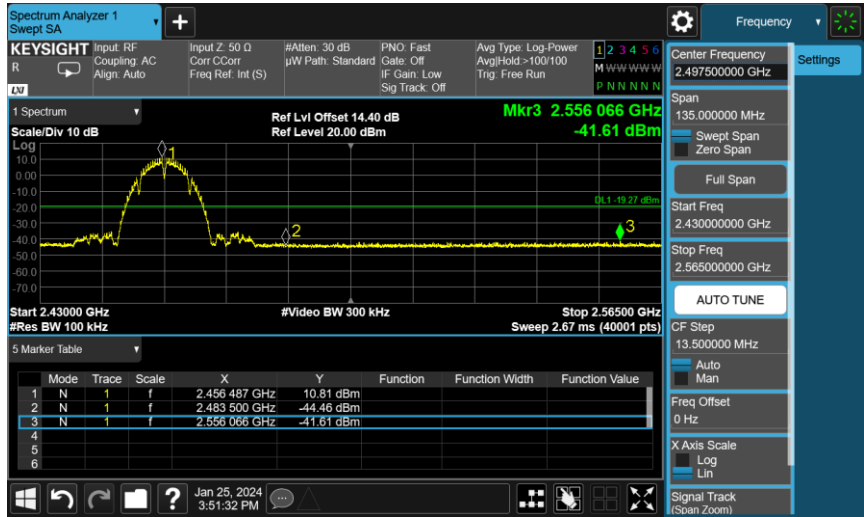

802.11g_ANT-2

2462 MHz

802.11n VHT20_ANT-2

2412 MHz

2417 MHz

2457 MHz

802.11n VHT20_ANT-2

2462 MHz

802.11b_ANT-3

2452 MHz

2457 MHz

2462 MHz

802.11n VHT20_ANT-3

2412 MHz

2417 MHz

2457 MHz