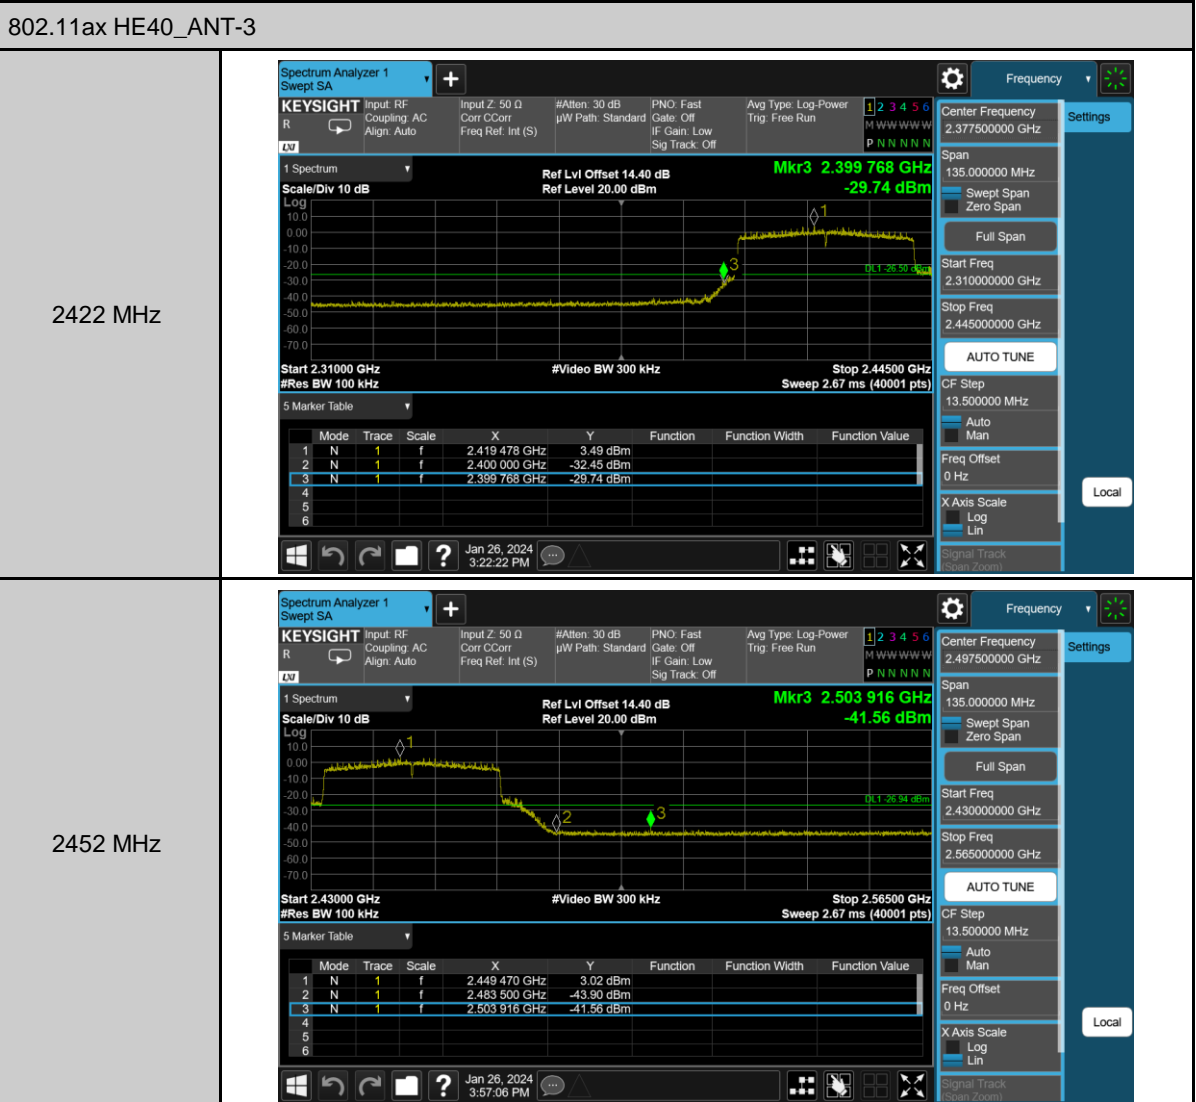

802.11g_ANT-2

2462 MHz

802.11n VHT20_ANT-2

2412 MHz

2417 MHz

2457 MHz

802.11n VHT20_ANT-2

2462 MHz

802.11b_ANT-3

2452 MHz

2457 MHz

2462 MHz

802.11n VHT20_ANT-3

2412 MHz

2417 MHz

2457 MHz

802.11n VHT40_ANT-3

2422 MHz

2452 MHz

802.11ax HE20_ANT-3

2412 MHz

2417 MHz

2457 MHz

6 dB Bandwidth

802.11b_ANT-0