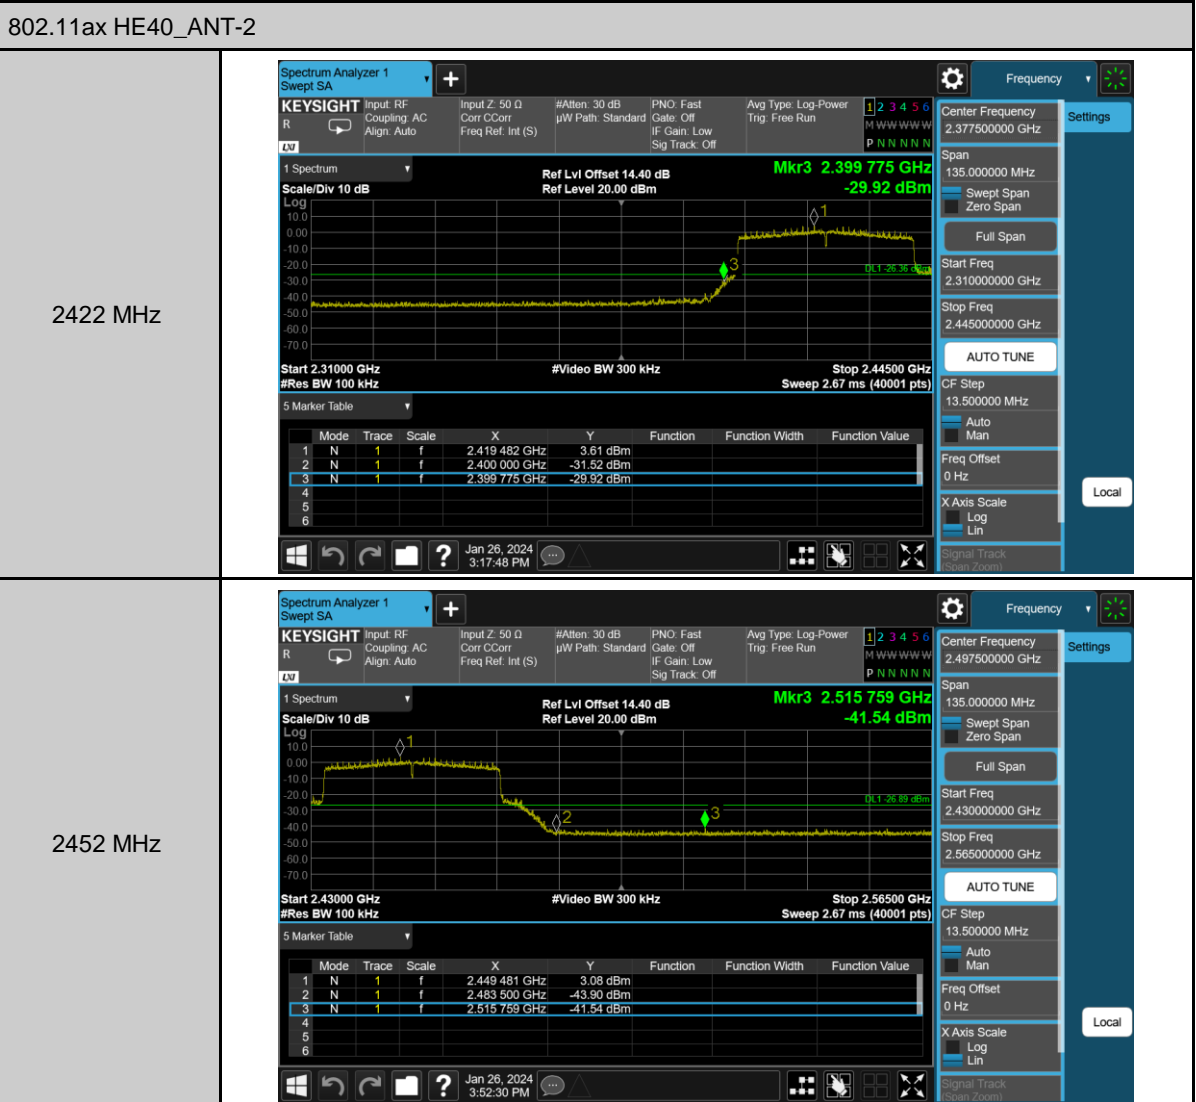

802.11g_ANT-2

2462 MHz

802.11n VHT20_ANT-2

2412 MHz

2417 MHz

2457 MHz

802.11n VHT20_ANT-2

2462 MHz

802.11b_ANT-3

2452 MHz

2457 MHz

2462 MHz

802.11n VHT20_ANT-3

2412 MHz

2417 MHz

2457 MHz

802.11n VHT40_ANT-3

2422 MHz

2452 MHz

802.11ax HE20_ANT-3

2412 MHz

2417 MHz

2457 MHz

6 dB Bandwidth