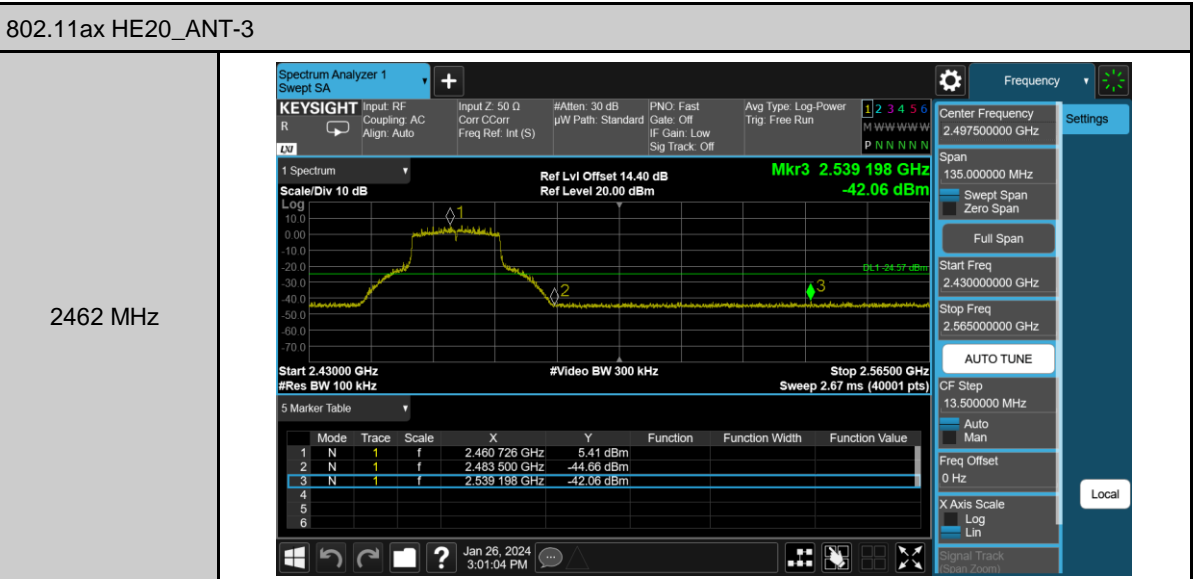

802.11n VHT40_ANT-3

2422 MHz

2452 MHz

802.11ax HE20_ANT-3

2412 MHz

2417 MHz

2457 MHz

6 dB Bandwidth