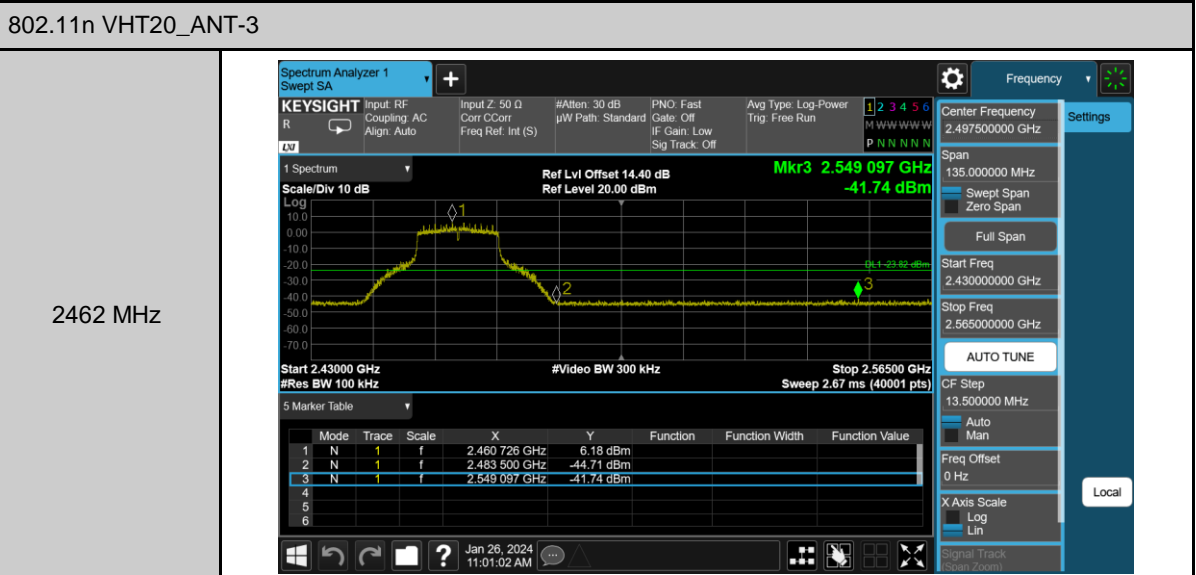

802.11b_ANT-3

2452 MHz

2457 MHz

2462 MHz

802.11n VHT20_ANT-3

2412 MHz

2417 MHz

2457 MHz

802.11n VHT40_ANT-3

2422 MHz

2452 MHz

802.11ax HE20_ANT-3

2412 MHz

2417 MHz

2457 MHz

6 dB Bandwidth