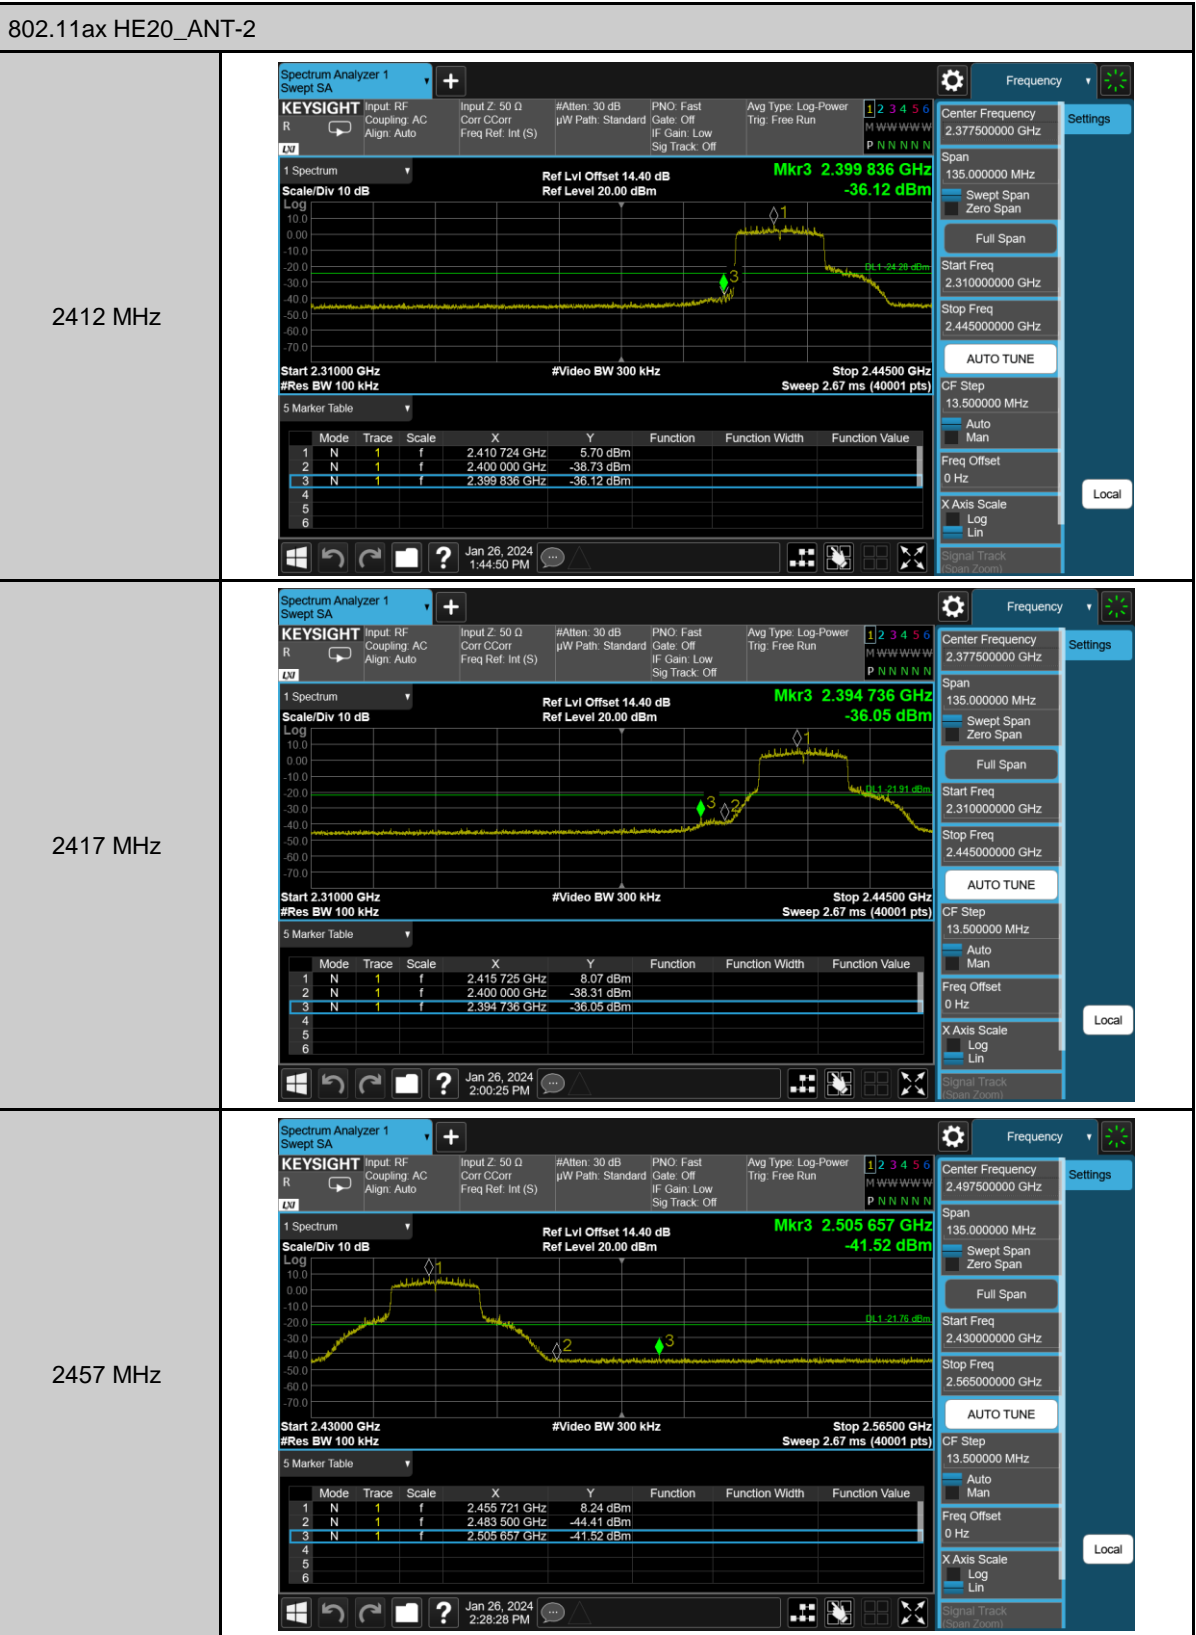

802.11g_ANT-2

2462 MHz

802.11n VHT20_ANT-2

2412 MHz

2417 MHz

2457 MHz

802.11n VHT20_ANT-2

2462 MHz

802.11b_ANT-3

2452 MHz

2457 MHz

2462 MHz

802.11n VHT20_ANT-3

2412 MHz

2417 MHz

2457 MHz

802.11n VHT40_ANT-3

2422 MHz

2452 MHz

802.11ax HE20_ANT-3

2412 MHz

2417 MHz

2457 MHz

6 dB Bandwidth