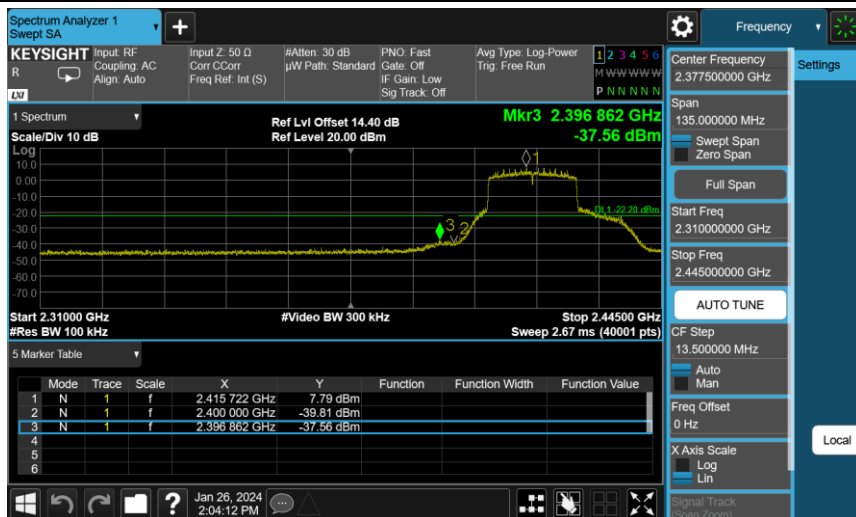

802.11n VHT40_ANT-3

2422 MHz

2452 MHz

802.11ax HE20_ANT-3

2412 MHz

2417 MHz

2457 MHz

6 dB Bandwidth

802.11b_ANT-0