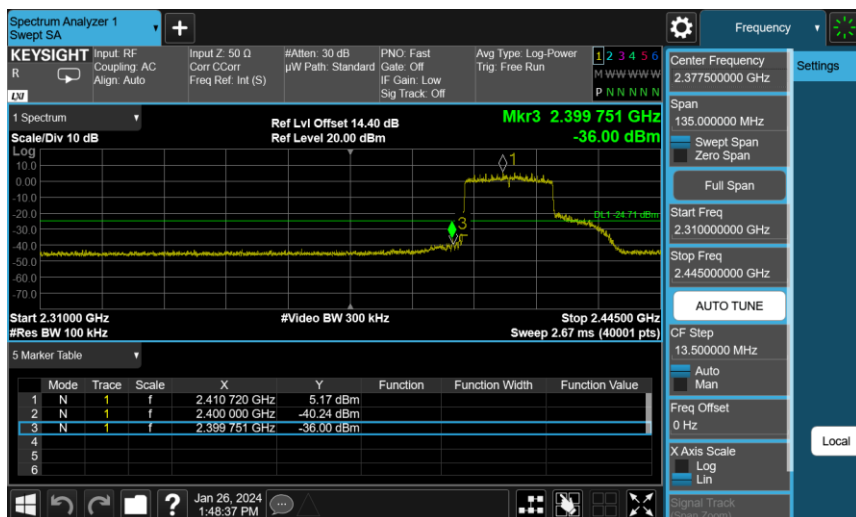

802.11n VHT40_ANT-3

2422 MHz

2452 MHz

802.11ax HE20_ANT-3

2412 MHz

2417 MHz

2457 MHz

6 dB Bandwidth

802.11b_ANT-0