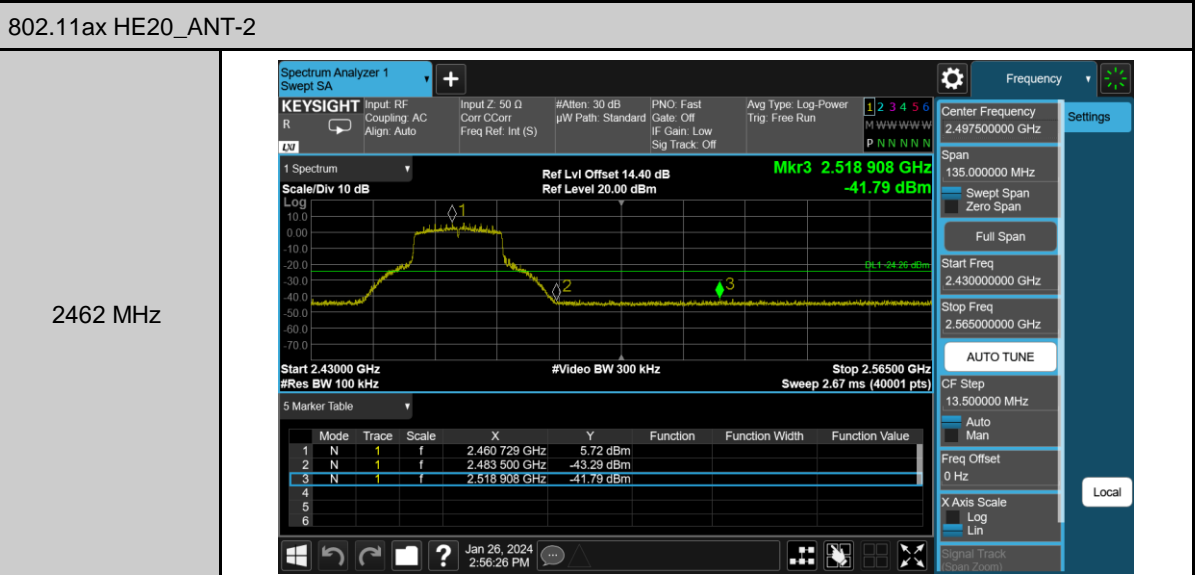

802.11g_ANT-2

2462 MHz

802.11n VHT20_ANT-2

2412 MHz

2417 MHz

2457 MHz

802.11n VHT20_ANT-2

2462 MHz

802.11b_ANT-3

2452 MHz

2457 MHz

2462 MHz

802.11n VHT20_ANT-3

2412 MHz

2417 MHz

2457 MHz