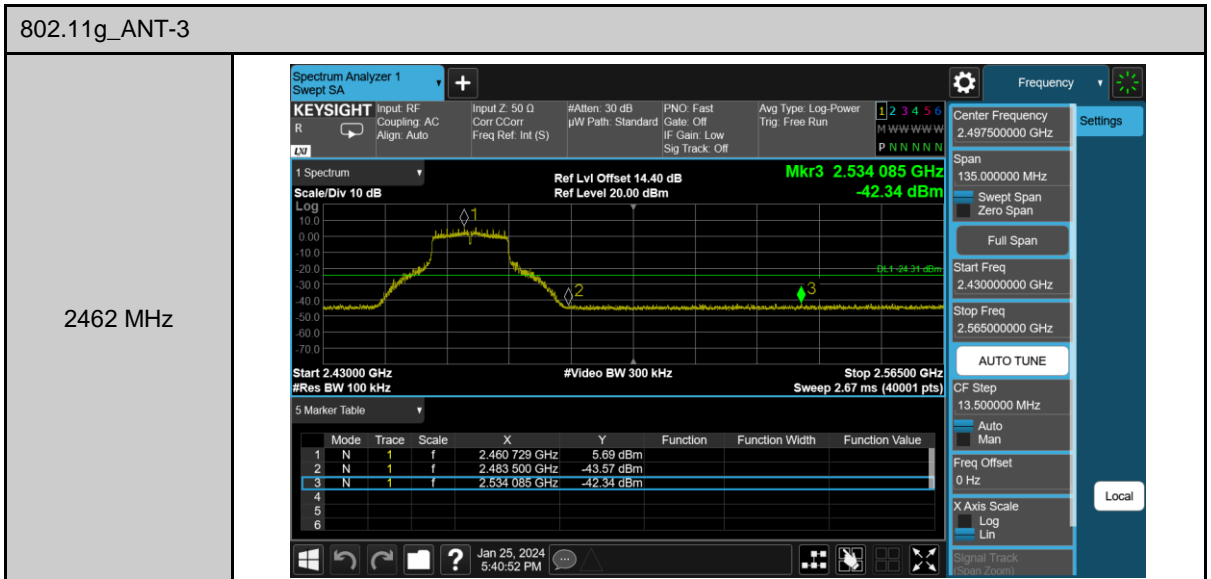

802.11b_ANT-3

2452 MHz

2457 MHz

2462 MHz

802.11n VHT20_ANT-3

2412 MHz

2417 MHz

2457 MHz

802.11n VHT40_ANT-3

2422 MHz

2452 MHz

802.11ax HE20_ANT-3

2412 MHz

2417 MHz

2457 MHz

6 dB Bandwidth