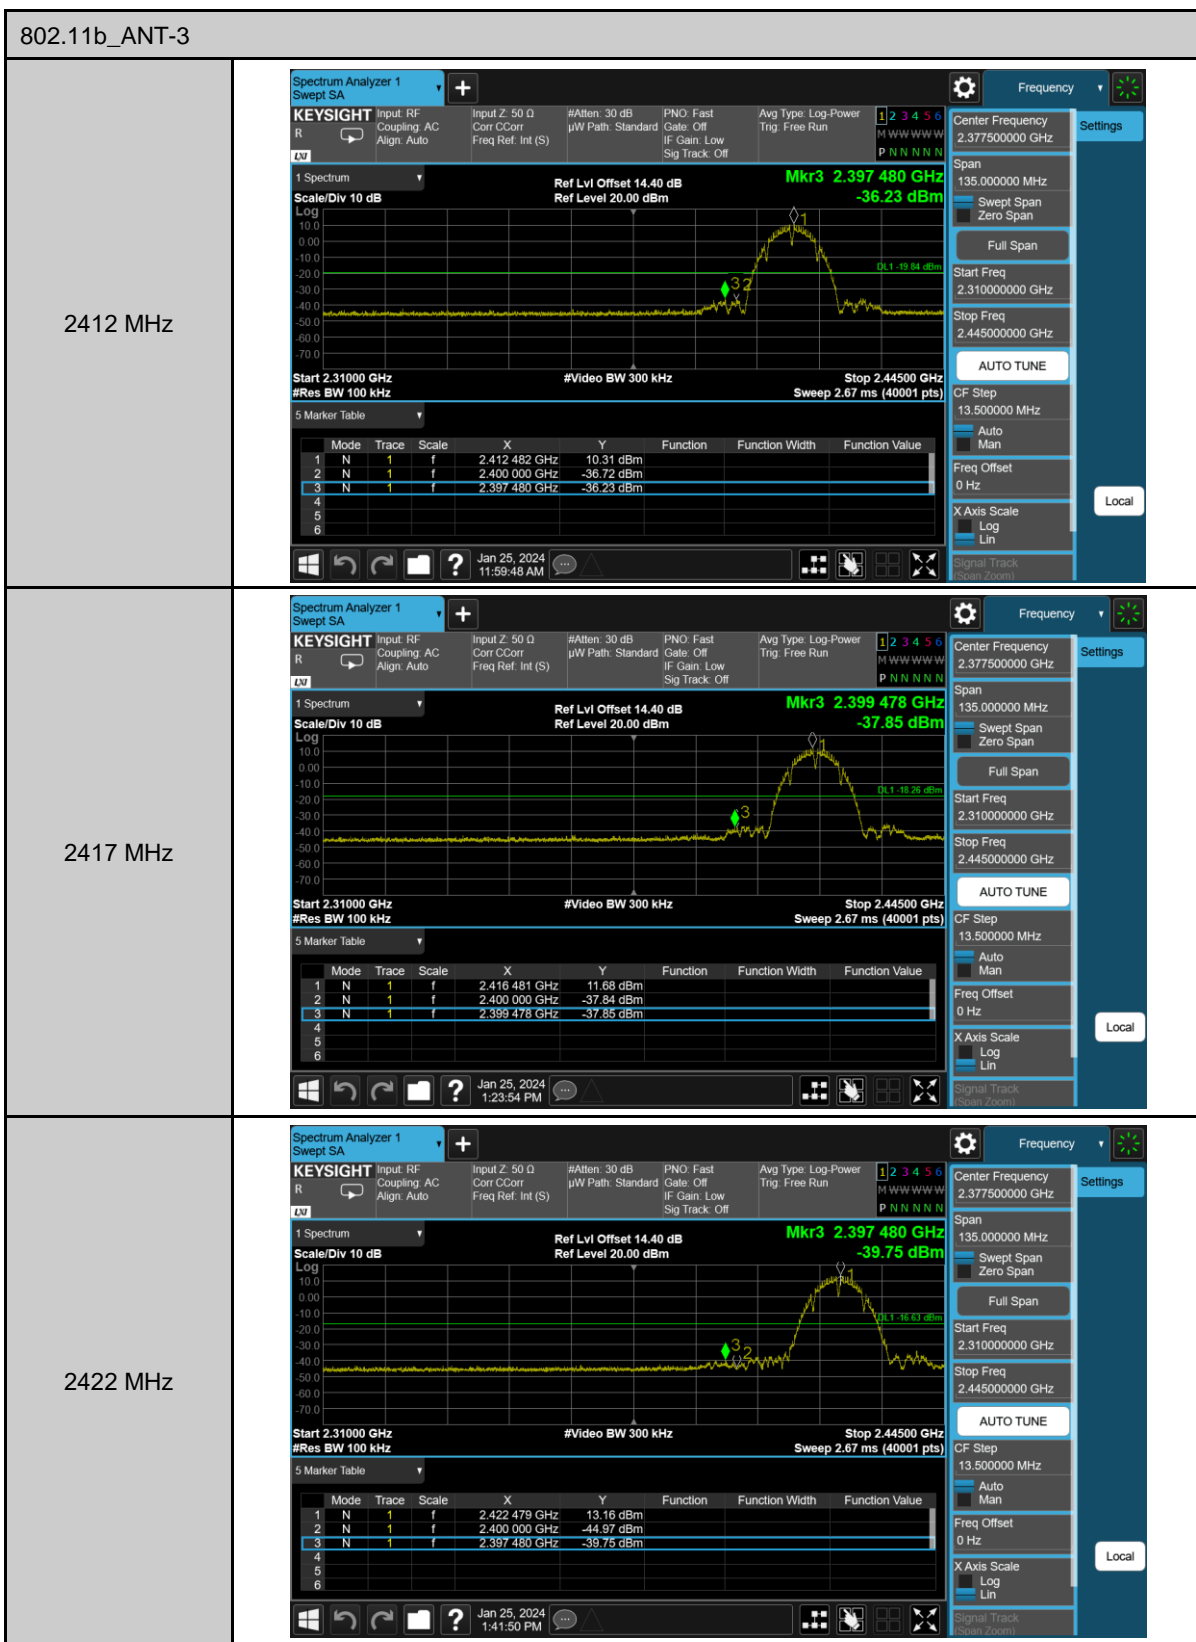

802.11g_ANT-2

2462 MHz

802.11n VHT20_ANT-2

2412 MHz

2417 MHz

2457 MHz

802.11n VHT20_ANT-2

2462 MHz

802.11b_ANT-3

2452 MHz

2457 MHz

2462 MHz

802.11n VHT20_ANT-3

2412 MHz

2417 MHz

2457 MHz

802.11n VHT40_ANT-3

2422 MHz

2452 MHz

802.11ax HE20_ANT-3

2412 MHz

2417 MHz

2457 MHz

6 dB Bandwidth