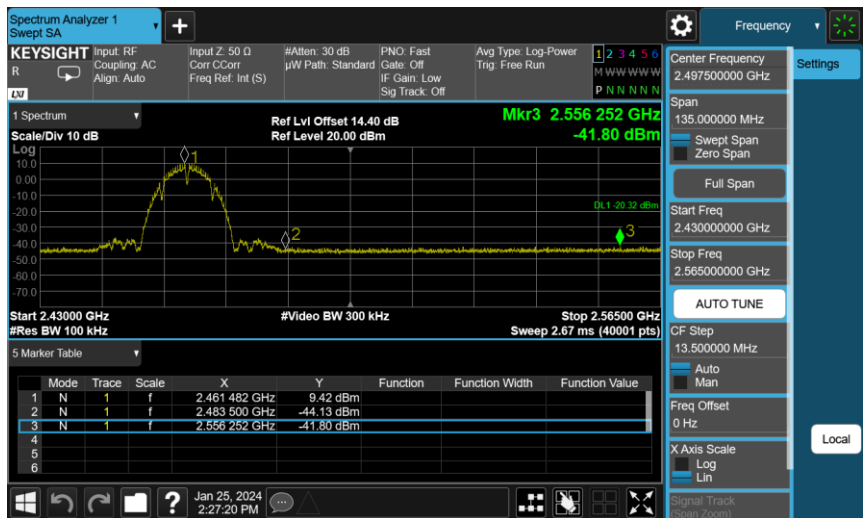

802.11b_ANT-3

2452 MHz

2457 MHz

2462 MHz

802.11n VHT20_ANT-3

2412 MHz

2417 MHz

2457 MHz

802.11n VHT40_ANT-3

2422 MHz

2452 MHz

802.11ax HE20_ANT-3

2412 MHz

2417 MHz

2457 MHz

6 dB Bandwidth