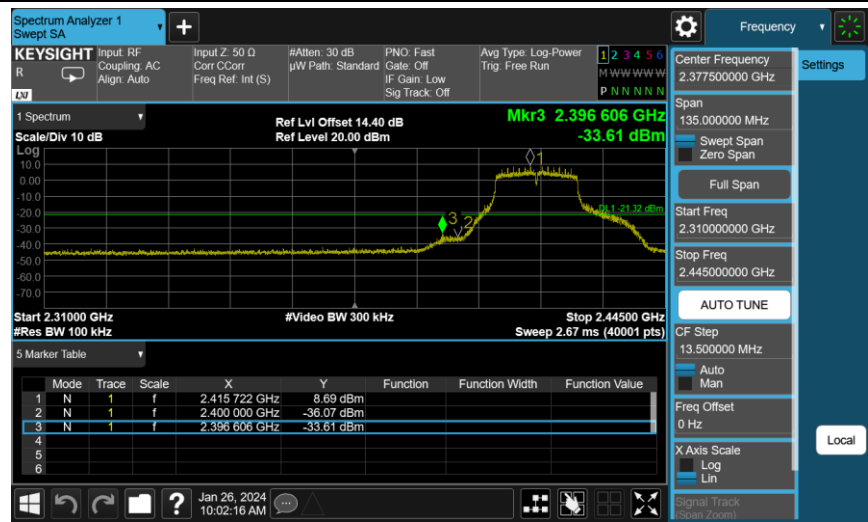

802.11g_ANT-2

2462 MHz

802.11n VHT20_ANT-2

2412 MHz

2417 MHz

2457 MHz

802.11n VHT20_ANT-2

2462 MHz

802.11b_ANT-3

2452 MHz

2457 MHz

2462 MHz

802.11n VHT20_ANT-3

2412 MHz

2417 MHz

2457 MHz