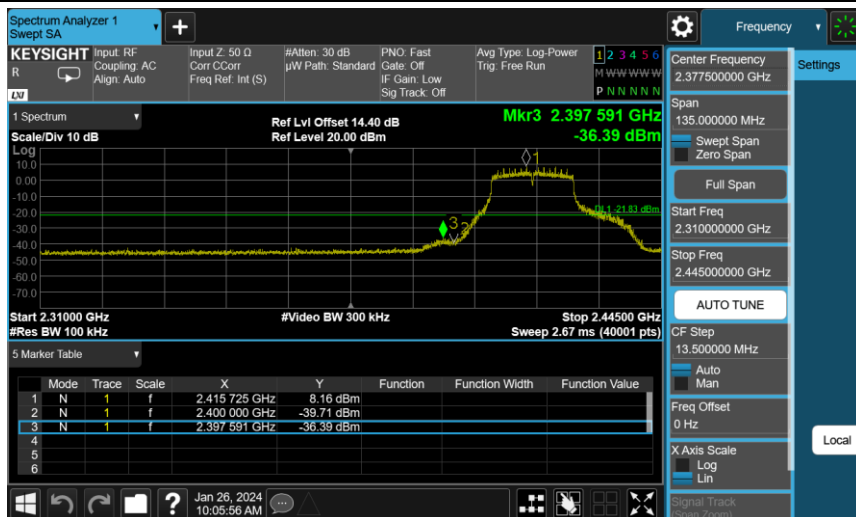

802.11b_ANT-3

2452 MHz

2457 MHz

2462 MHz

802.11n VHT20_ANT-3

2412 MHz

2417 MHz

2457 MHz

802.11n VHT40_ANT-3

2422 MHz

2452 MHz

802.11ax HE20_ANT-3

2412 MHz

2417 MHz

2457 MHz

6 dB Bandwidth