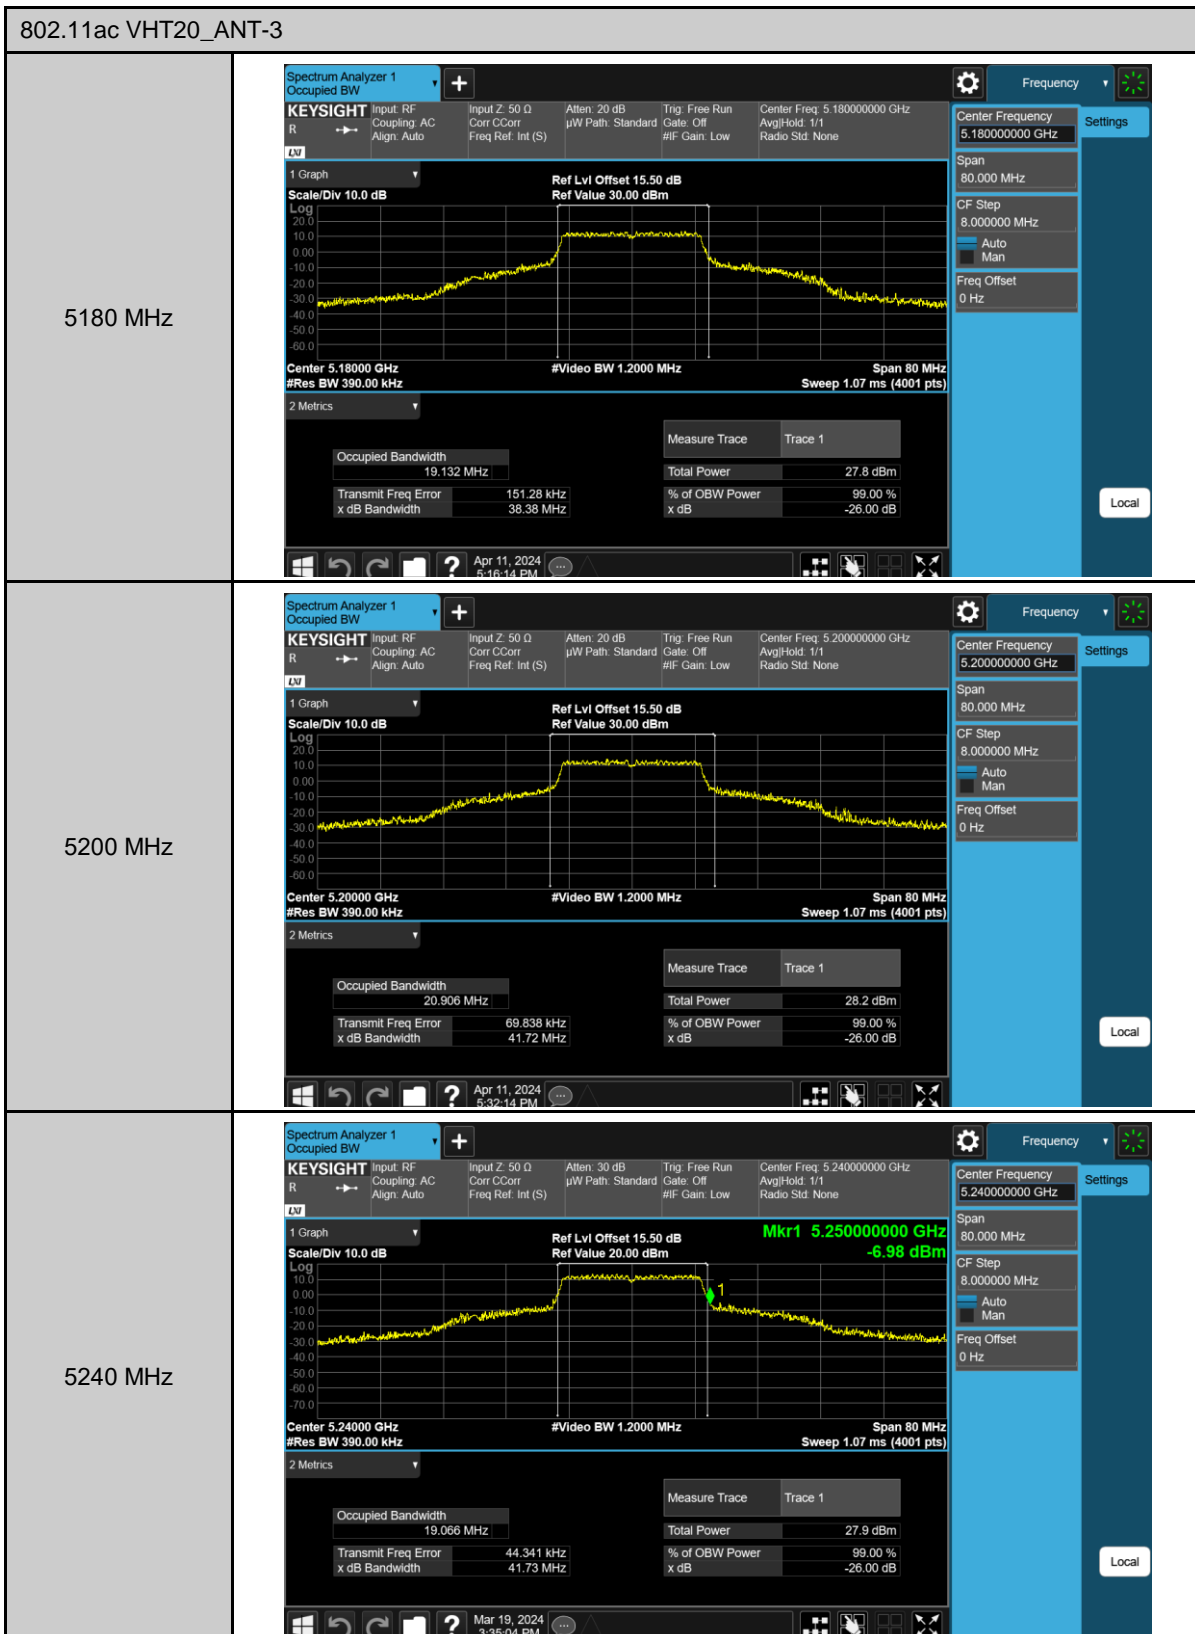

802.11ac VHT80_ANT-2

5210 MHz

5290 MHz

5530 MHz

802.11ax HE20_ANT-2

802.11ac VHT20_ANT-3

802.11ac VHT20_ANT-3