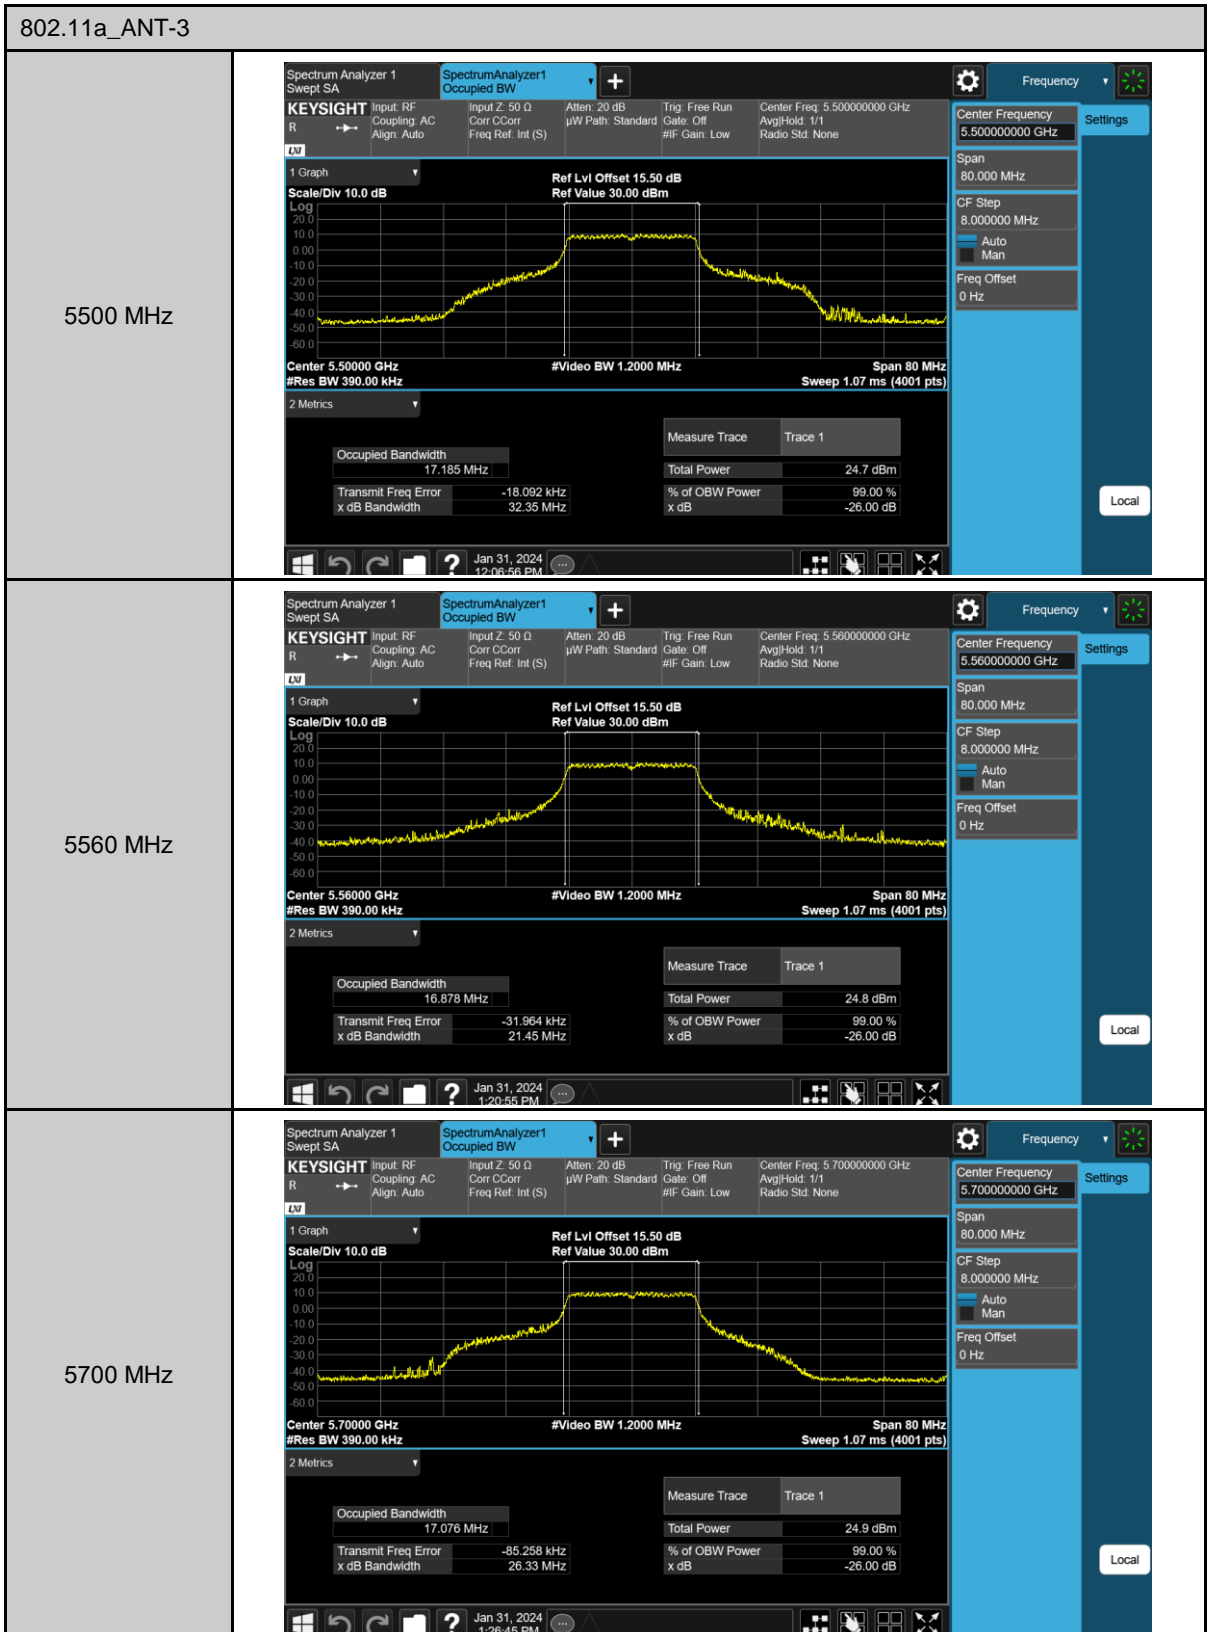

802.11ac VHT80_ANT-2

5210 MHz

5290 MHz

5530 MHz

802.11ax HE20_ANT-2

802.11ac VHT20_ANT-3

802.11ac VHT20_ANT-3