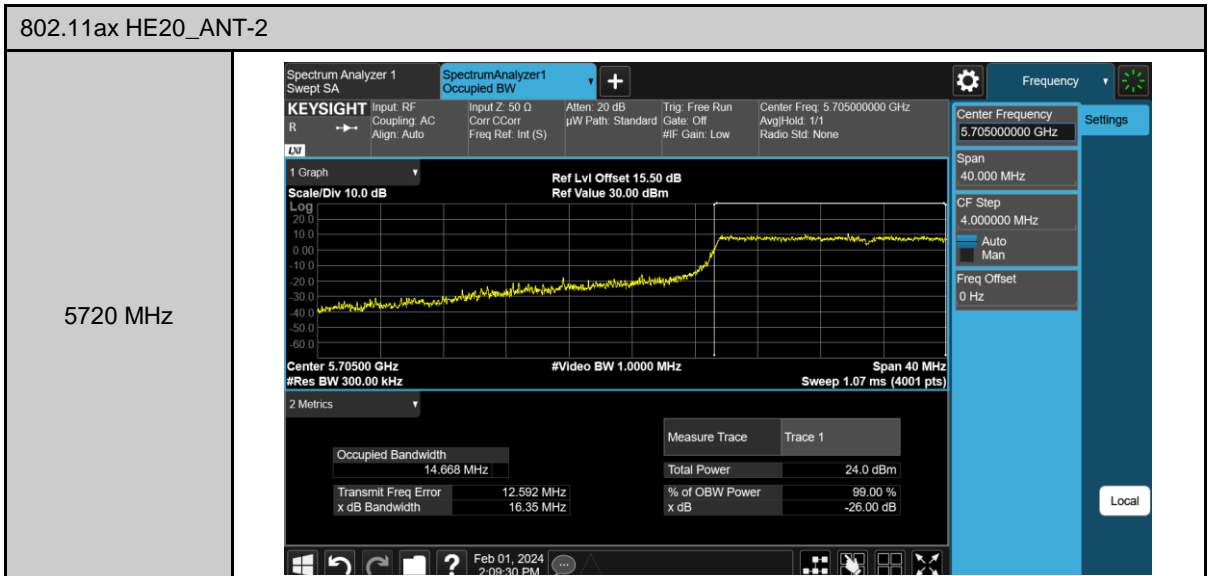

802.11ac VHT80_ANT-2

5210 MHz

5290 MHz

5530 MHz

802.11ax HE20_ANT-2

802.11ac VHT20_ANT-3

802.11ac VHT20_ANT-3