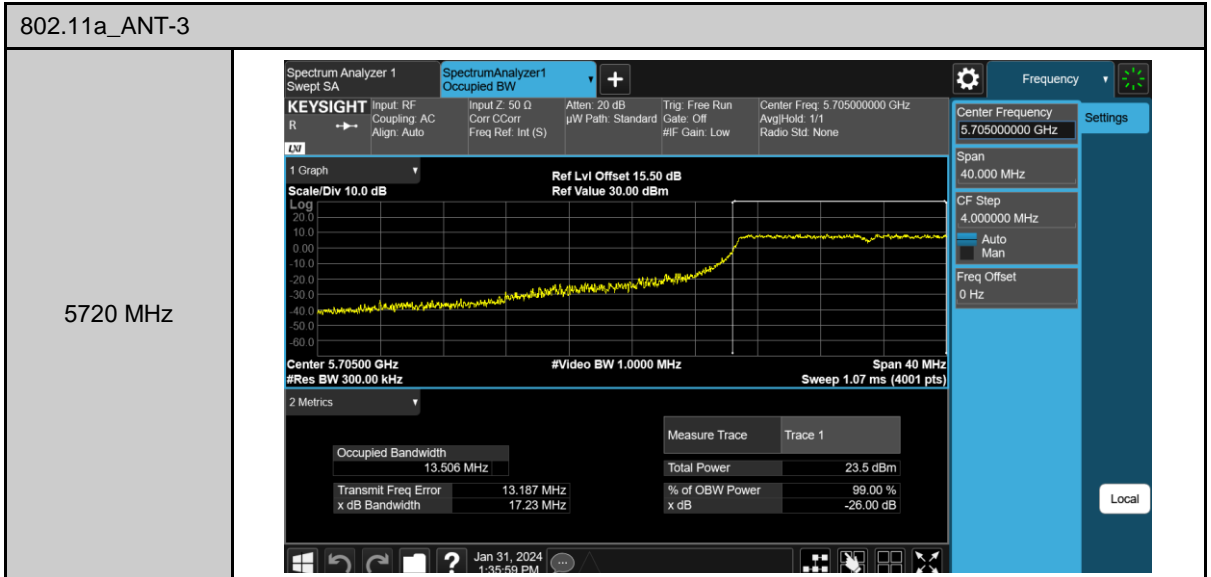

802.11ac VHT80_ANT-2

5210 MHz

5290 MHz

5530 MHz

802.11ax HE20_ANT-2

802.11ac VHT20_ANT-3

802.11ac VHT20_ANT-3