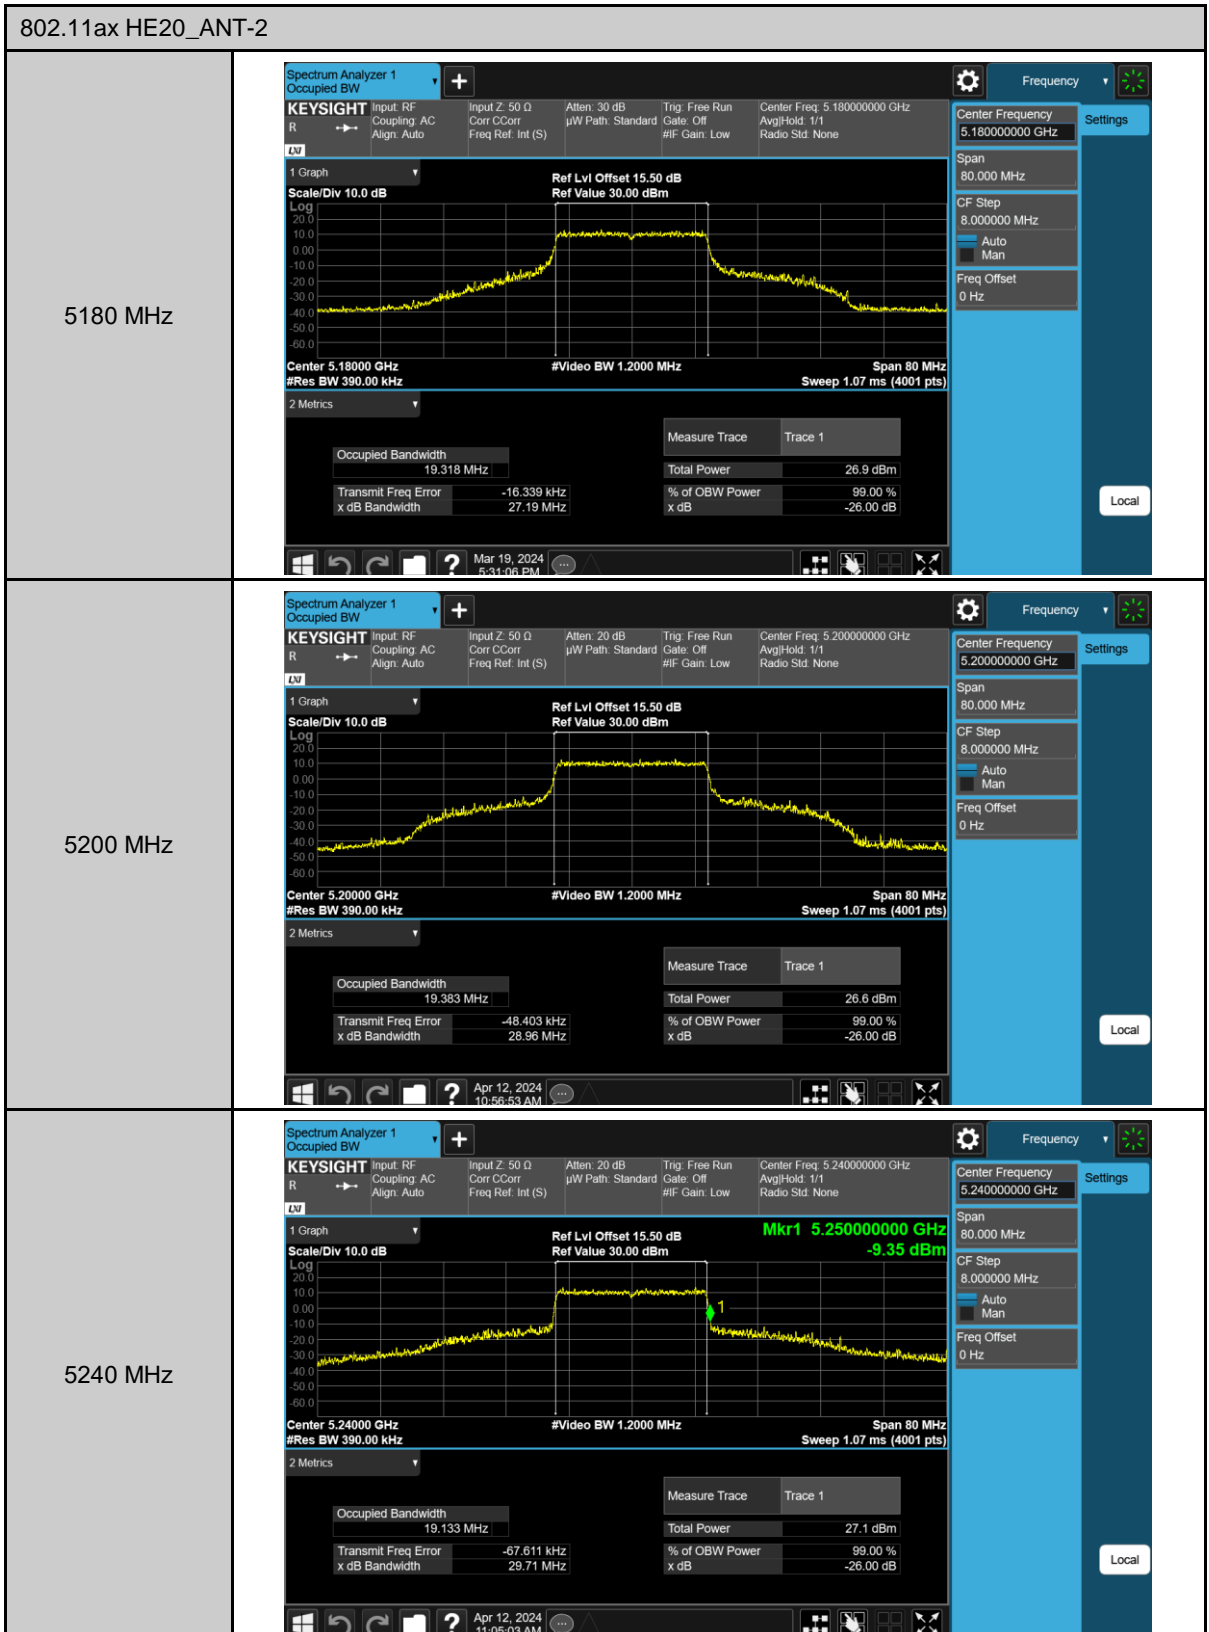

802.11ac VHT80_ANT-2

5210 MHz

5290 MHz

5530 MHz

802.11ax HE20_ANT-2

802.11ac VHT20_ANT-3

802.11ac VHT20_ANT-3