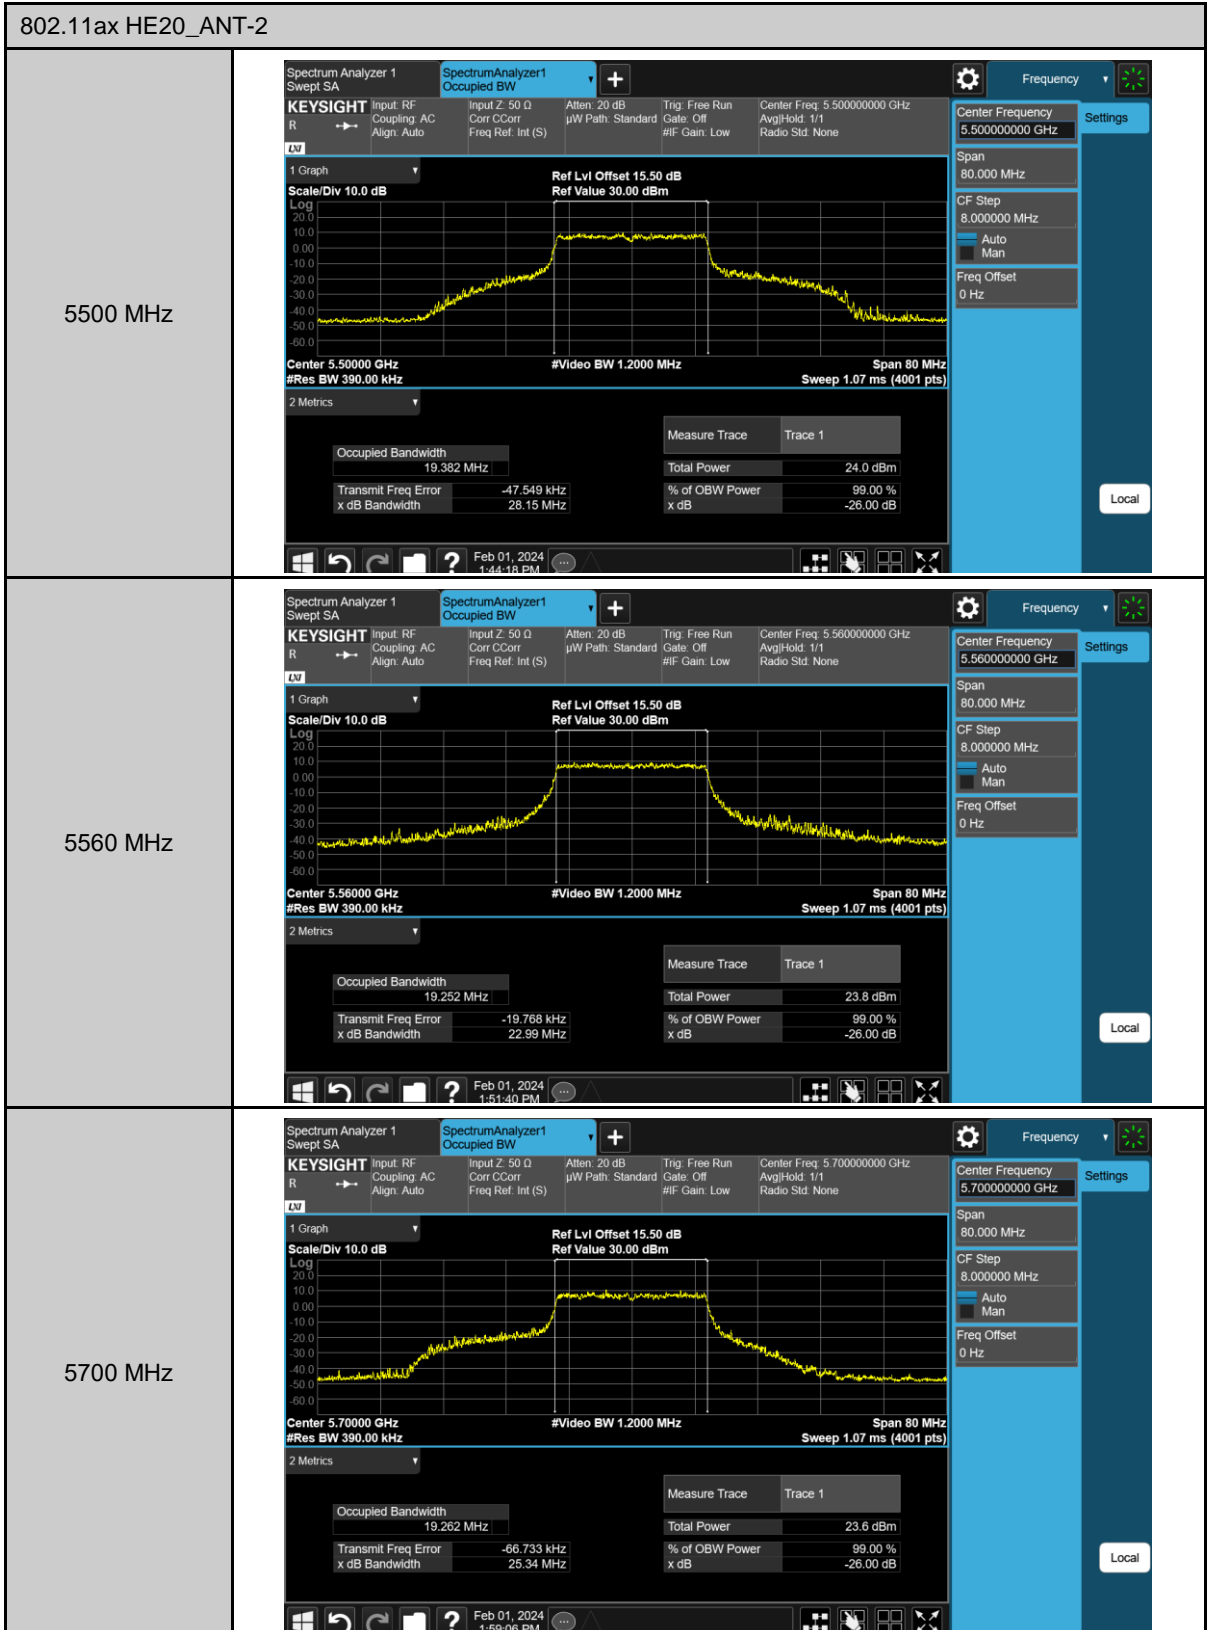

802.11ac VHT80_ANT-2

5210 MHz

5290 MHz

5530 MHz

802.11ax HE20_ANT-2

802.11ac VHT20_ANT-3

802.11ac VHT20_ANT-3