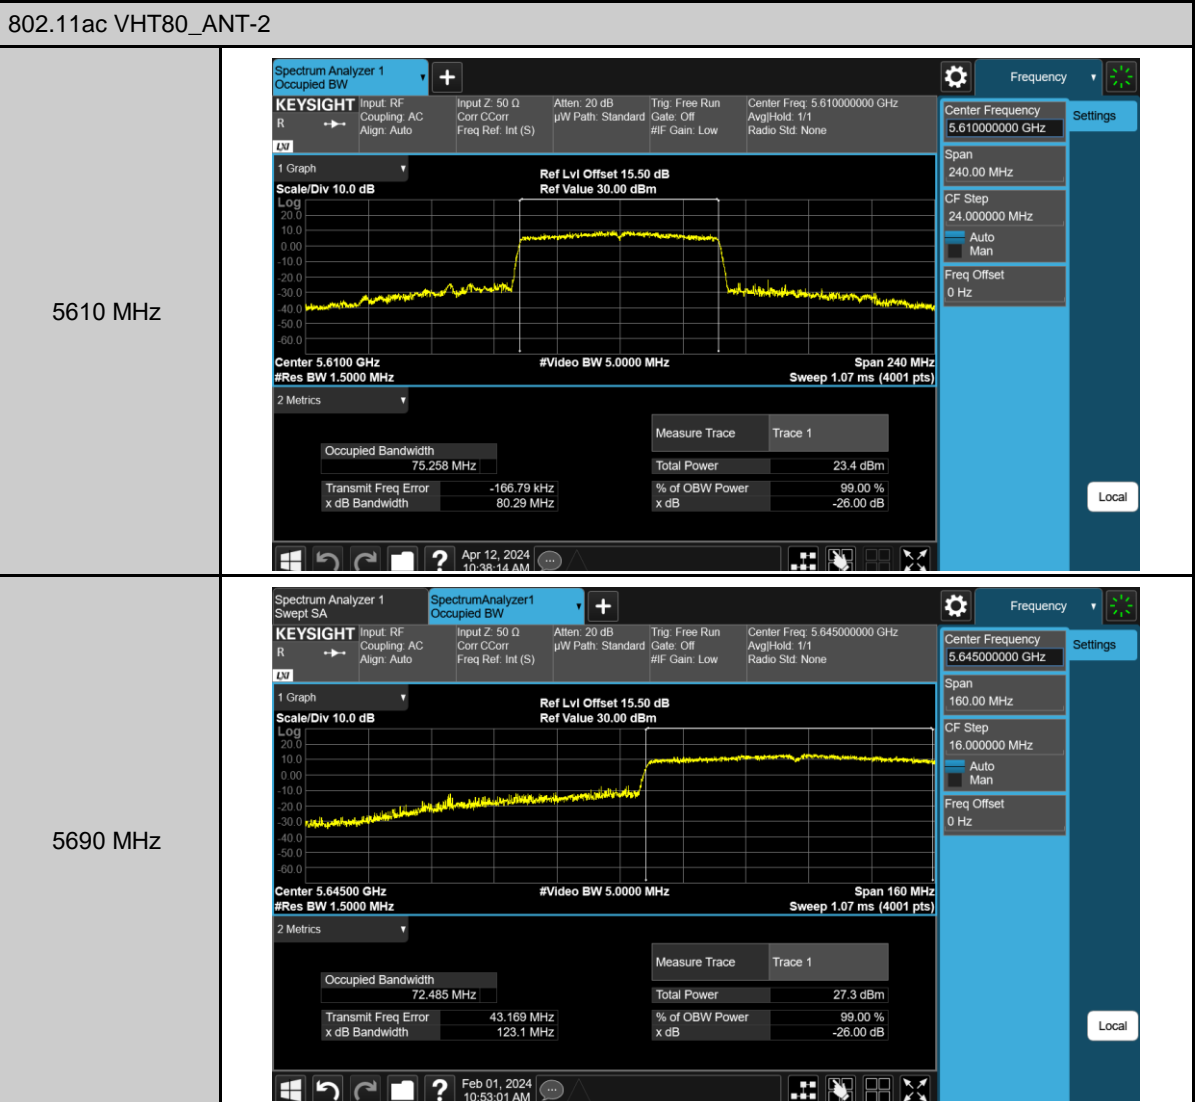

802.11ac VHT80_ANT-2

5210 MHz

5290 MHz

5530 MHz

802.11ax HE20_ANT-2

802.11ac VHT20_ANT-3

802.11ac VHT20_ANT-3