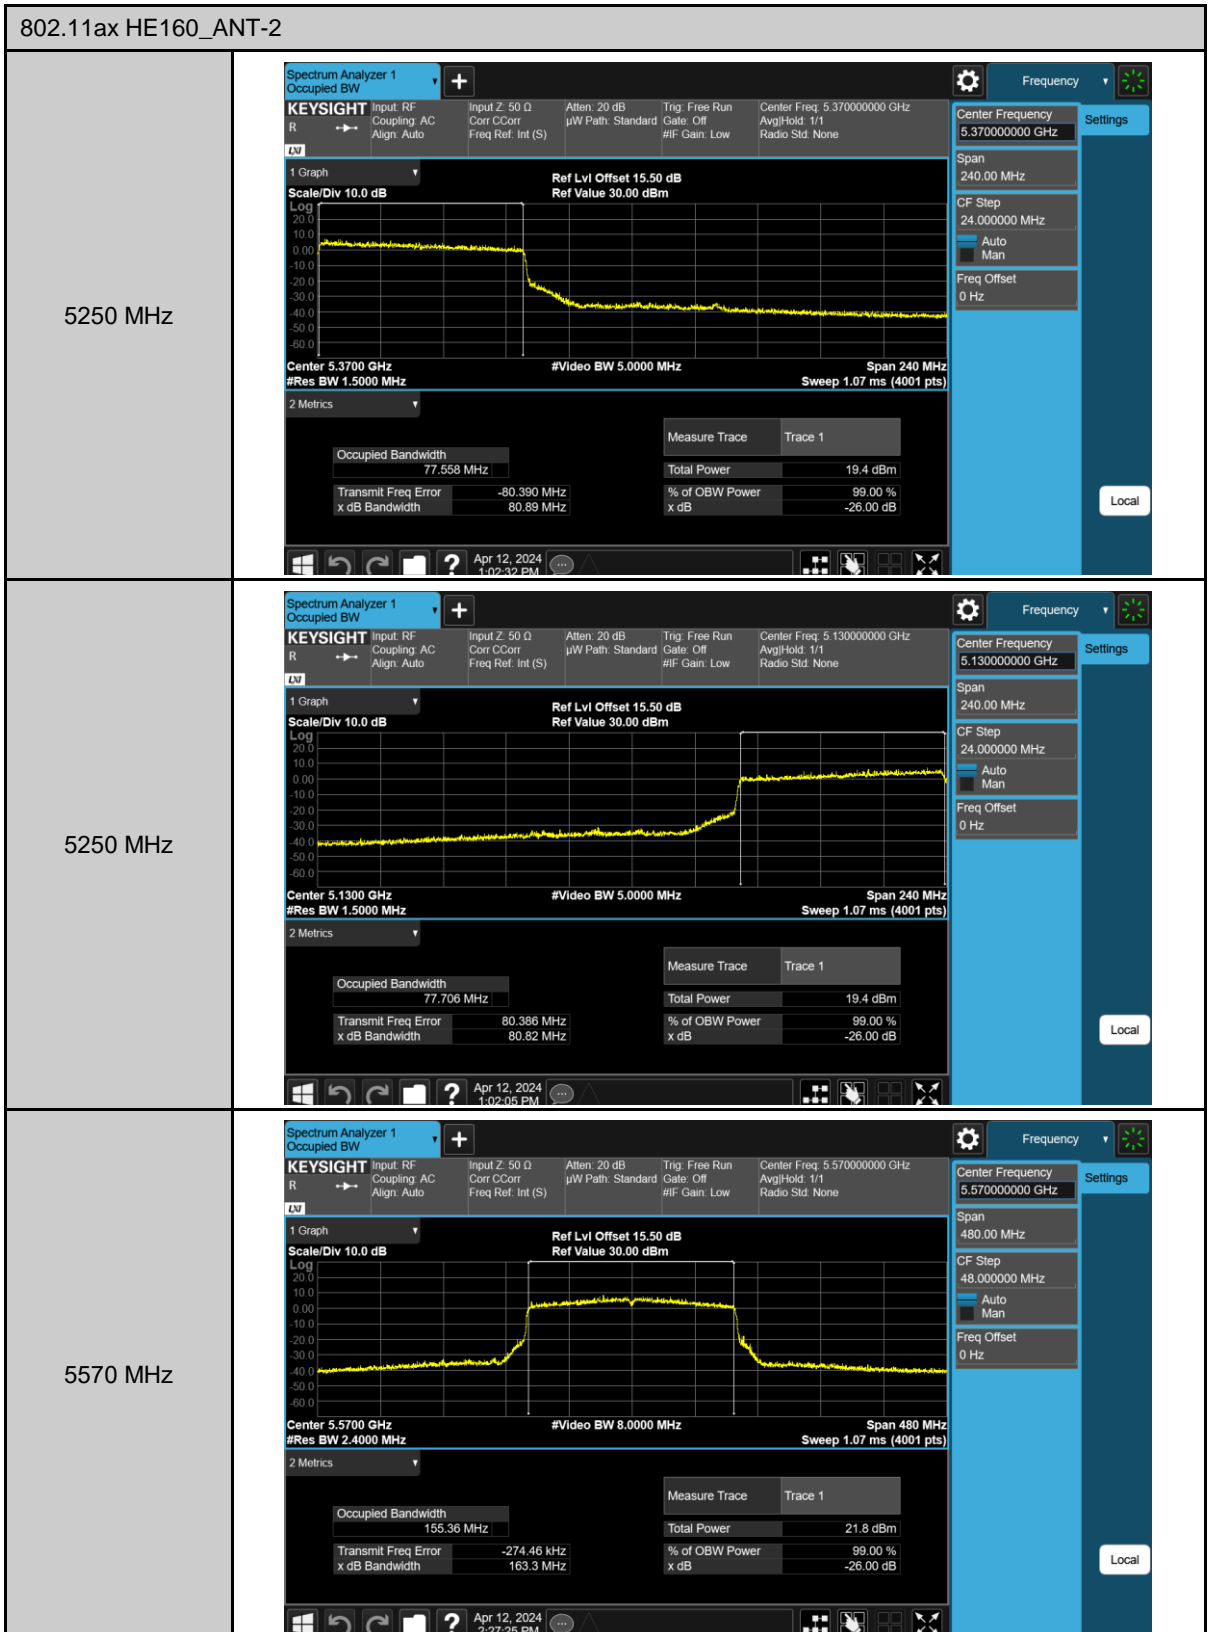

802.11ac VHT80_ANT-2

5210 MHz

5290 MHz

5530 MHz

802.11ax HE20_ANT-2

802.11ac VHT20_ANT-3

802.11ac VHT20_ANT-3