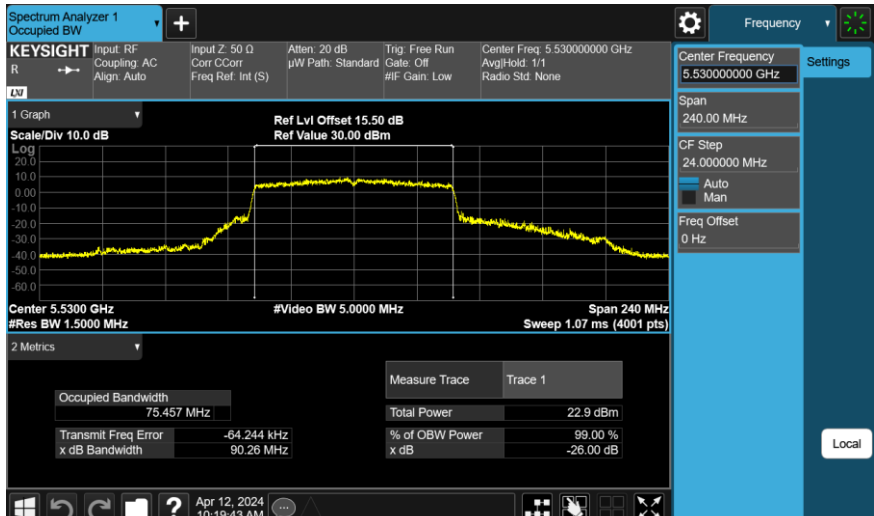

802.11ac VHT80_ANT-2

5210 MHz

5290 MHz

5530 MHz

802.11ax HE20_ANT-2

802.11ac VHT20_ANT-3

802.11ac VHT20_ANT-3