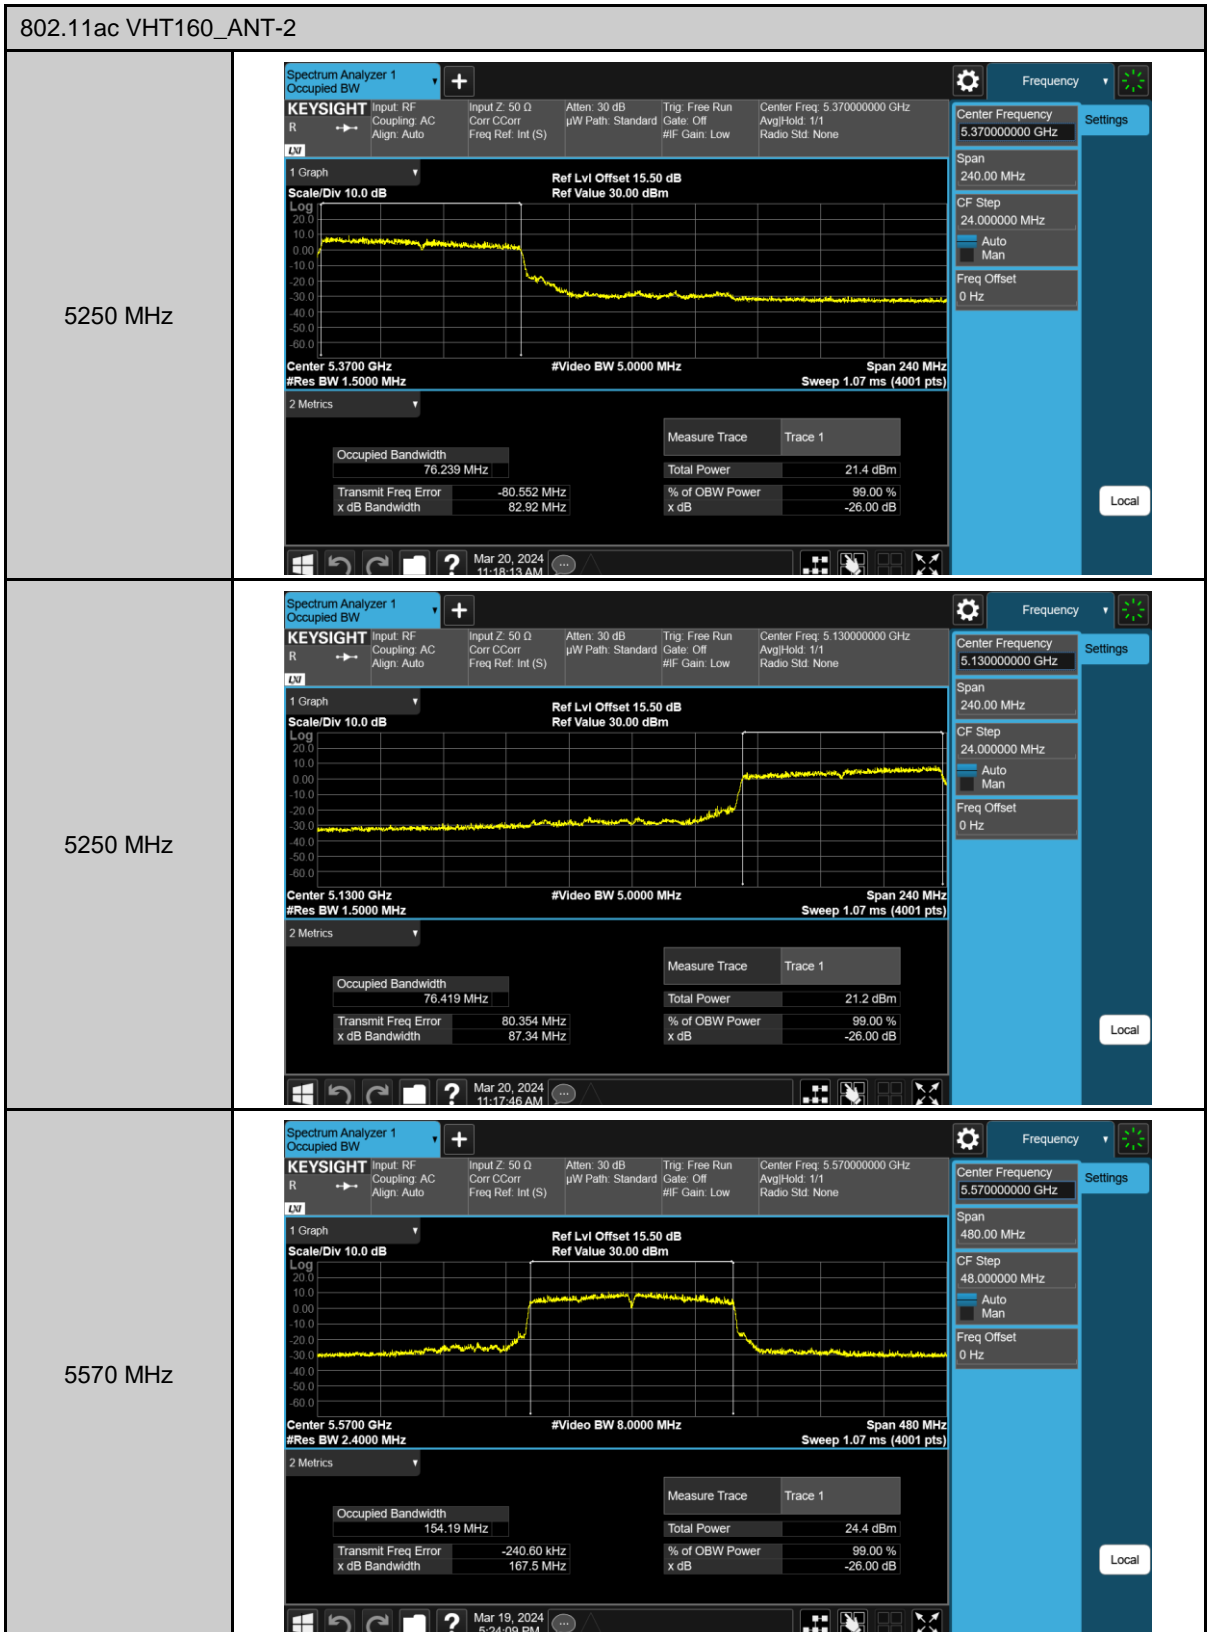

802.11ac VHT80_ANT-2

5210 MHz

5290 MHz

5530 MHz

802.11ax HE20_ANT-2

802.11ac VHT20_ANT-3

802.11ac VHT20_ANT-3