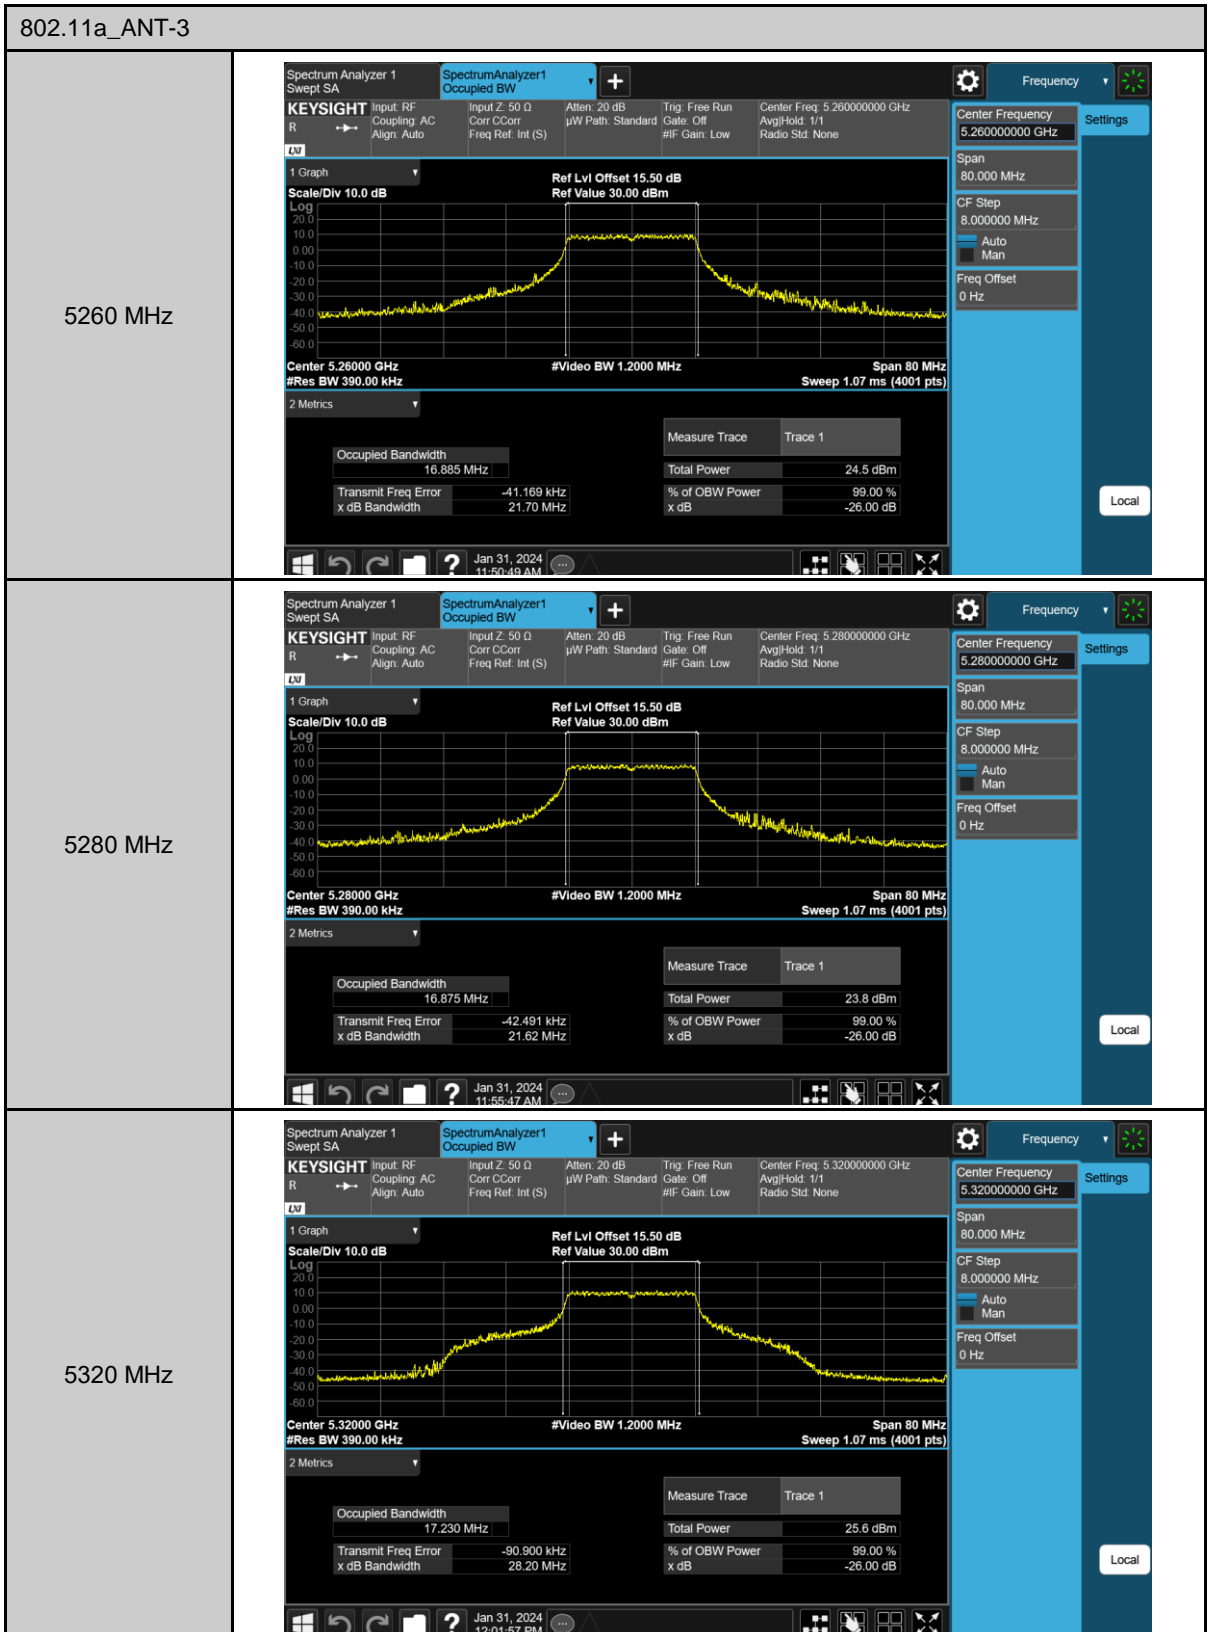

802.11ac VHT80_ANT-2

5210 MHz

5290 MHz

5530 MHz

802.11ax HE20_ANT-2

802.11ac VHT20_ANT-3

802.11ac VHT20_ANT-3