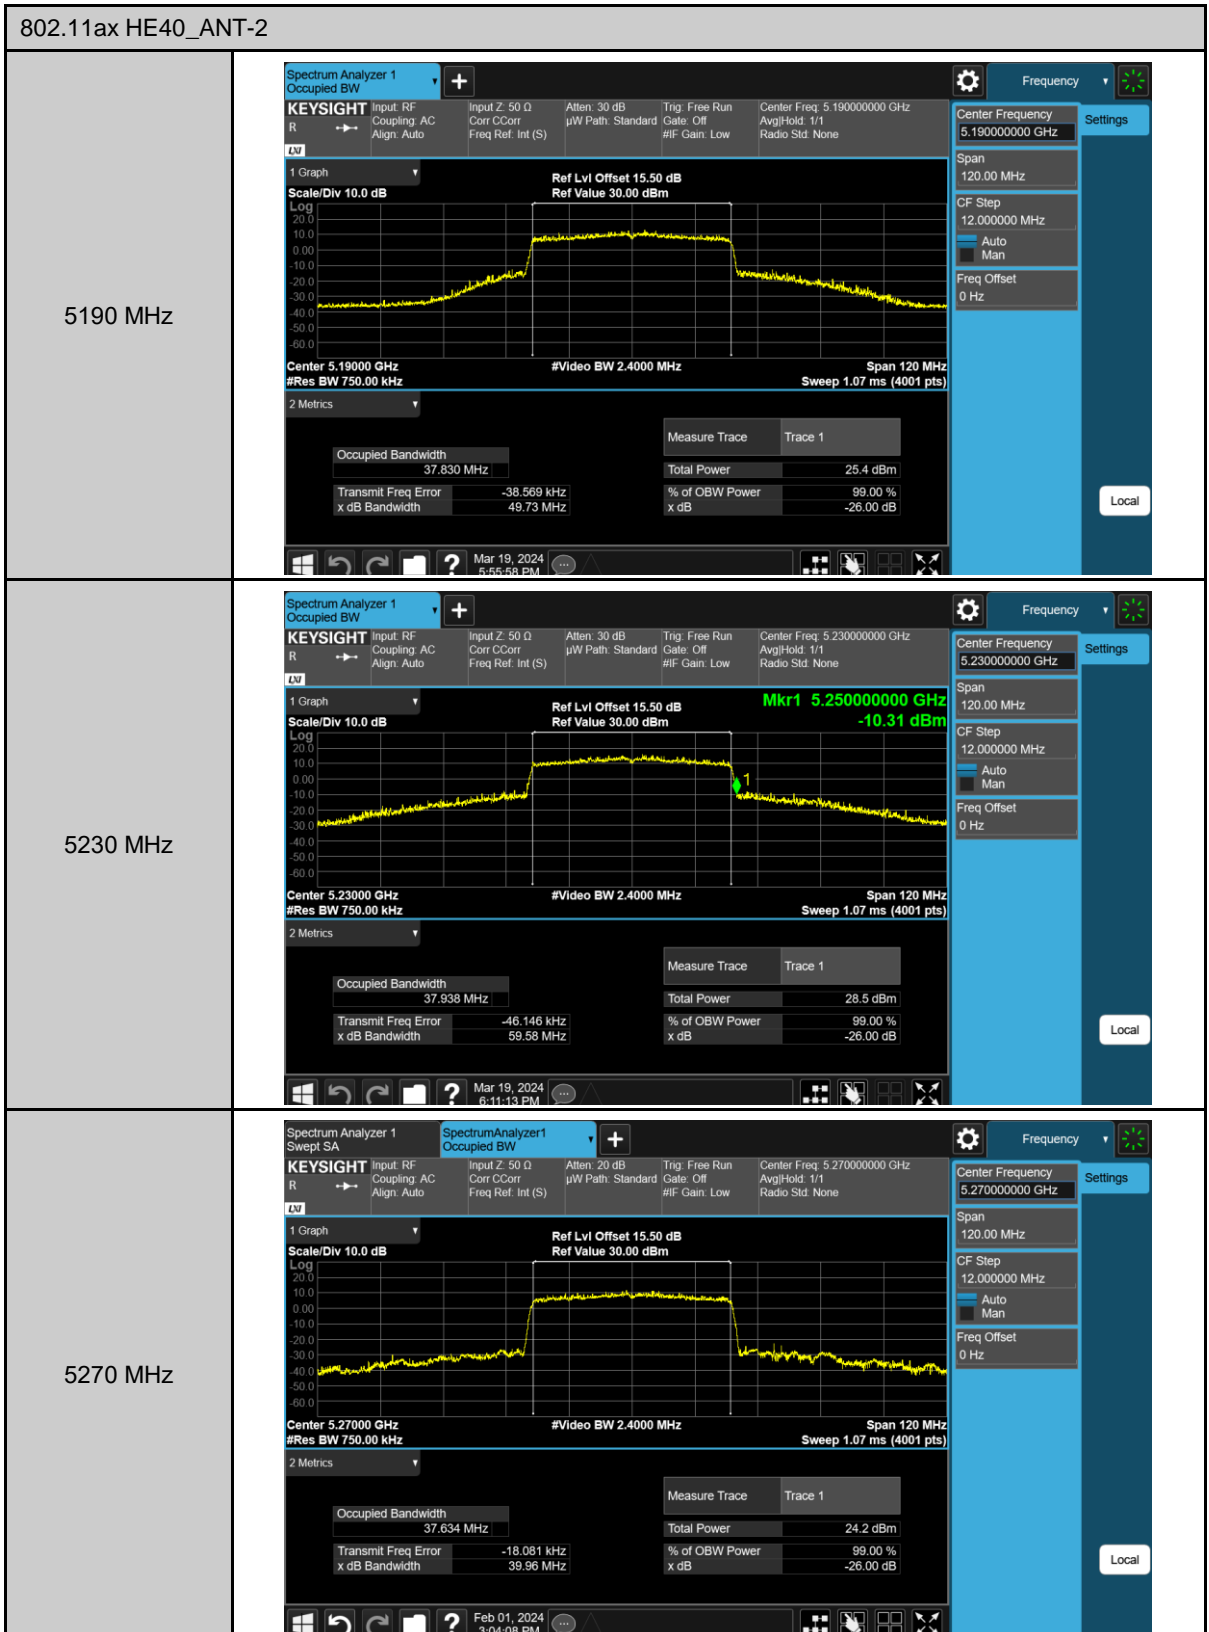

802.11ac VHT80_ANT-2

5210 MHz

5290 MHz

5530 MHz

802.11ax HE20_ANT-2

802.11ac VHT20_ANT-3

802.11ac VHT20_ANT-3