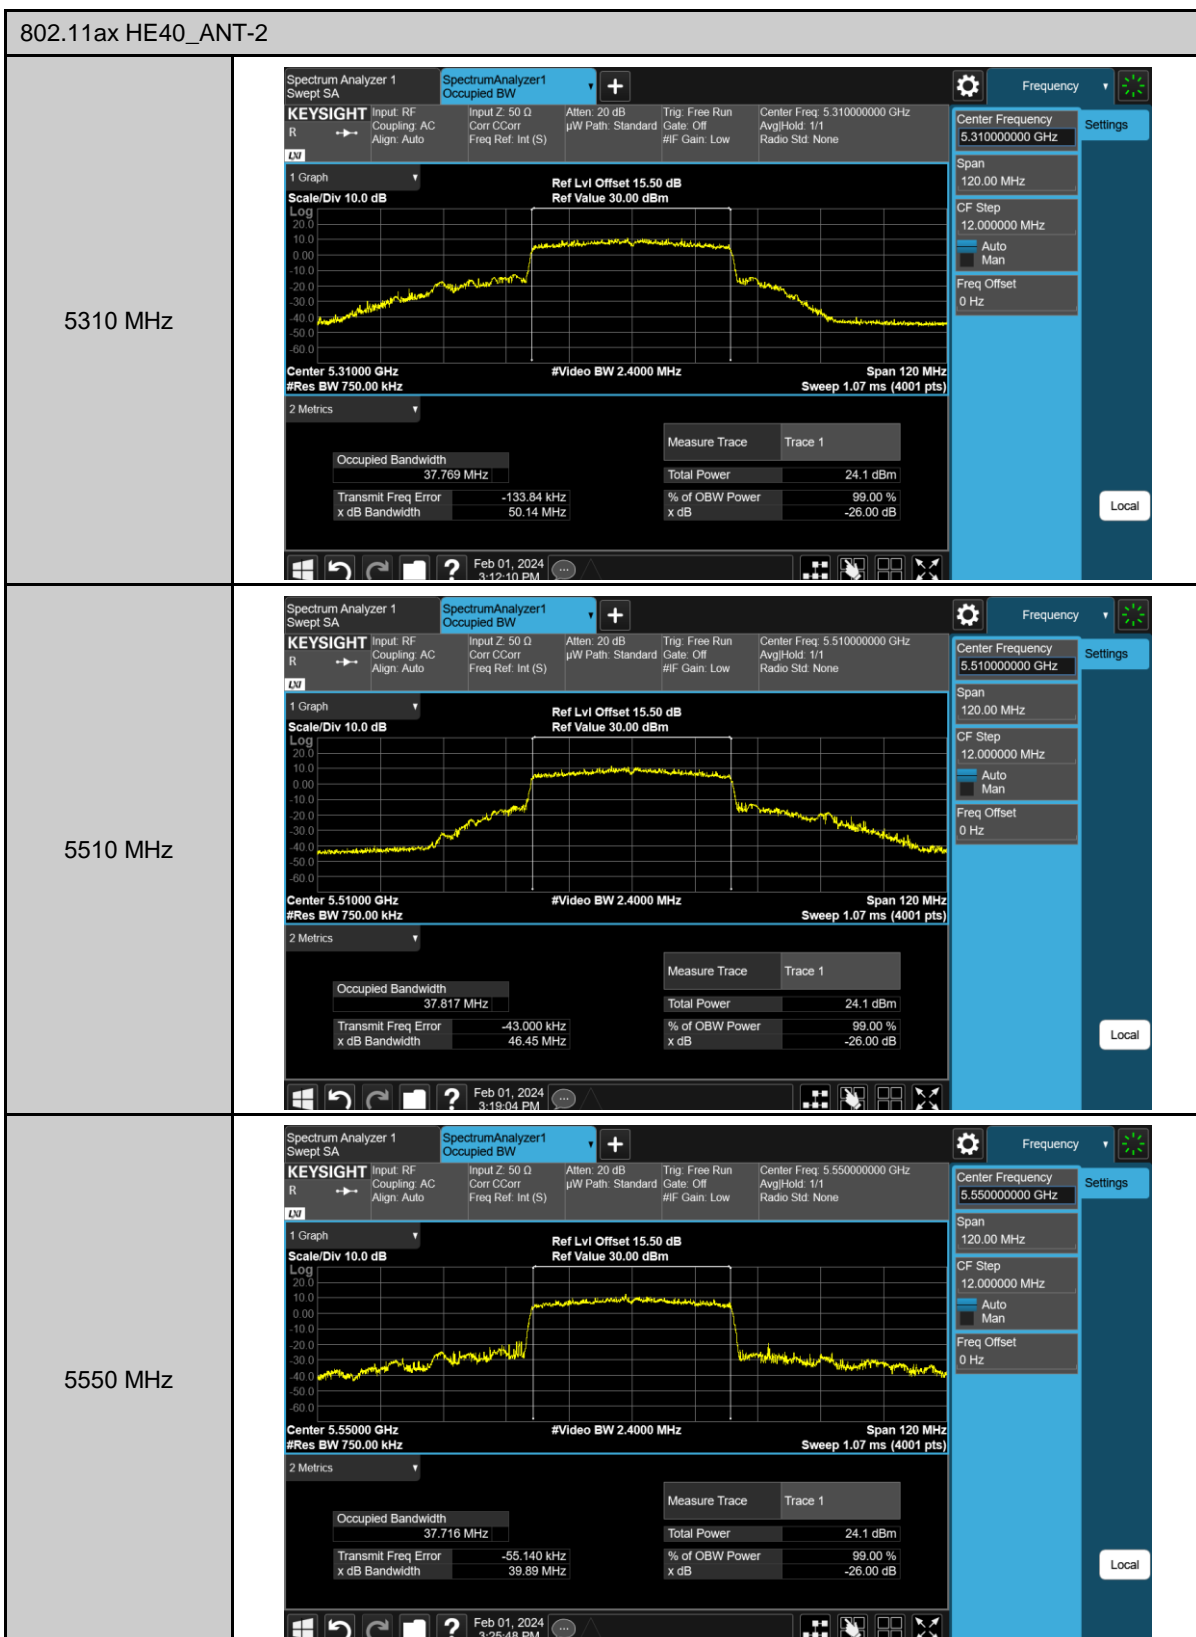

802.11ac VHT80_ANT-2

5210 MHz

5290 MHz

5530 MHz

802.11ax HE20_ANT-2

802.11ac VHT20_ANT-3

802.11ac VHT20_ANT-3