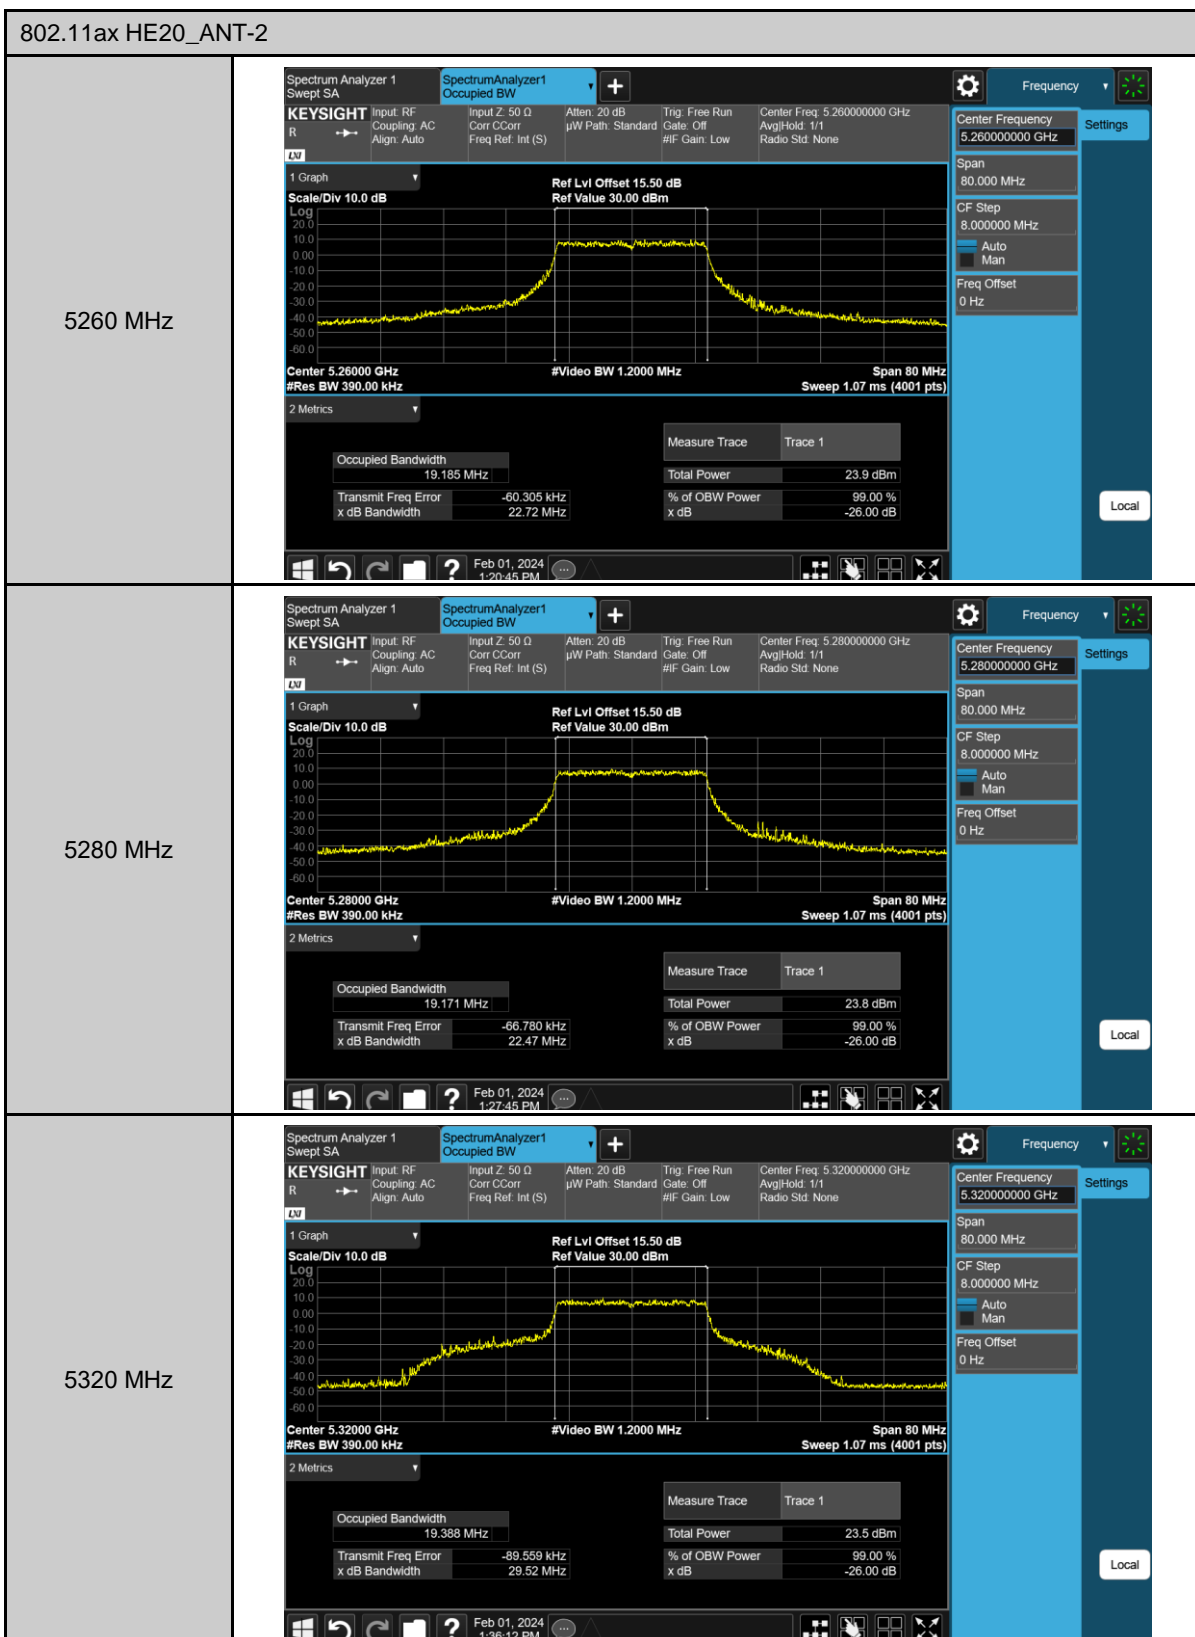

802.11ac VHT80_ANT-2

5210 MHz

5290 MHz

5530 MHz

802.11ax HE20_ANT-2

802.11ac VHT20_ANT-3

802.11ac VHT20_ANT-3