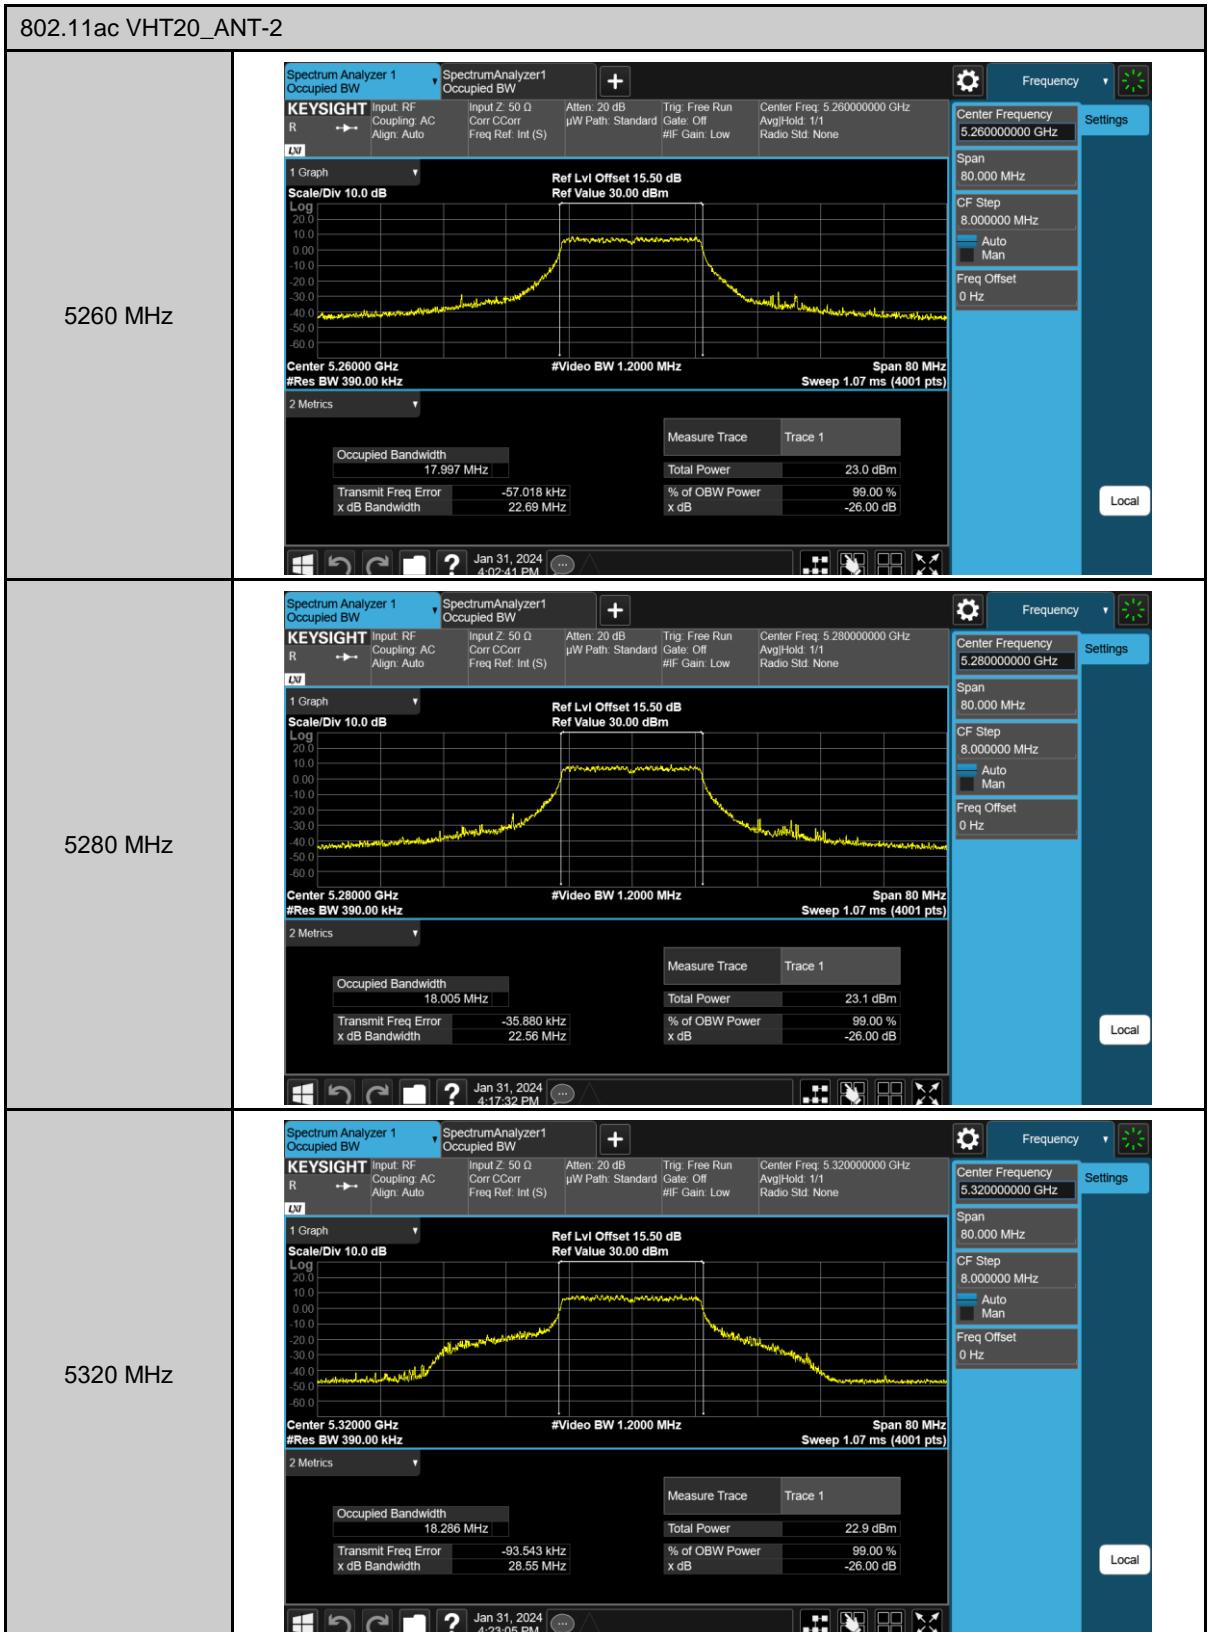

802.11ax HE80_ANT-1

5210 MHz

5290 MHz

802.11ac VHT20_ANT-2

802.11ac VHT20_ANT-2

802.11ac VHT40_ANT-2

802.11ac VHT40_ANT-2

802.11ac VHT40_ANT-2

5670 MHz

5710 MHz