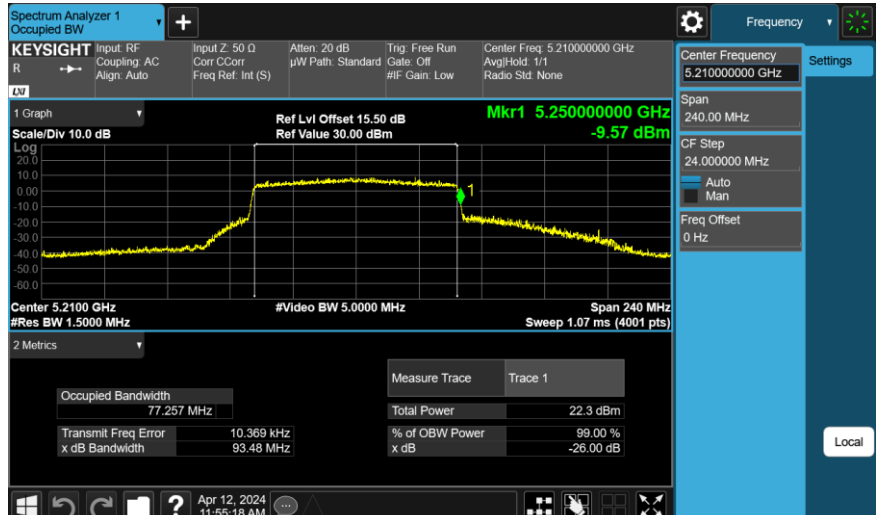

802.11ax HE80_ANT-1

5210 MHz

5290 MHz

802.11ac VHT20_ANT-2

802.11ac VHT20_ANT-2

802.11ac VHT40_ANT-2

802.11ac VHT40_ANT-2

802.11ac VHT40_ANT-2

5670 MHz

5710 MHz