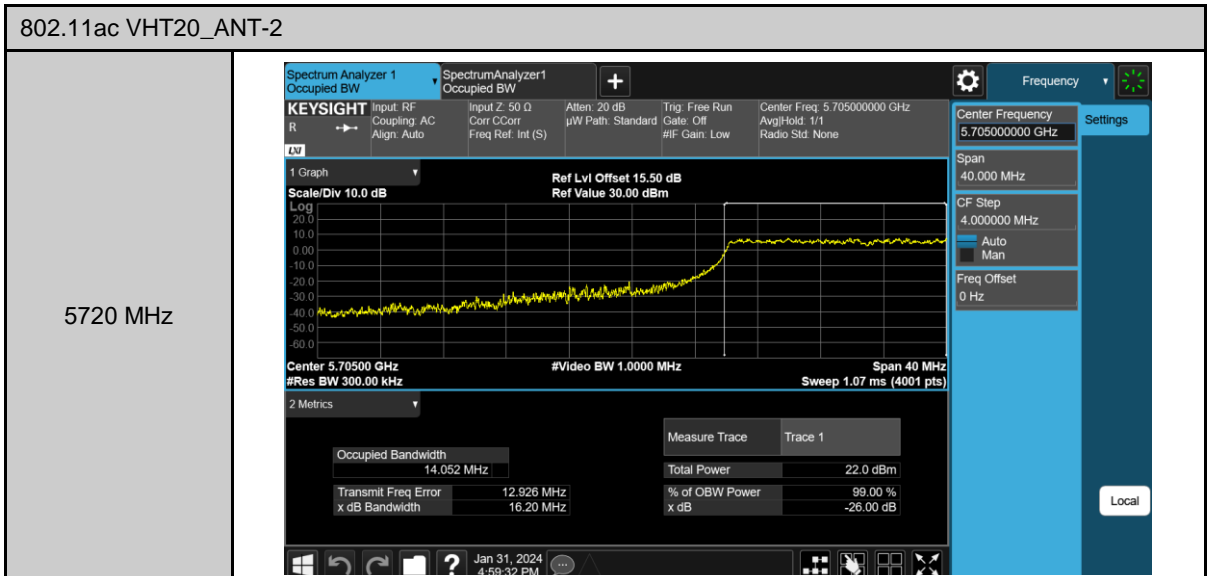

802.11ax HE80_ANT-1

5210 MHz

5290 MHz

802.11ac VHT20_ANT-2

802.11ac VHT20_ANT-2

802.11ac VHT40_ANT-2

802.11ac VHT40_ANT-2

802.11ac VHT40_ANT-2

5670 MHz

5710 MHz