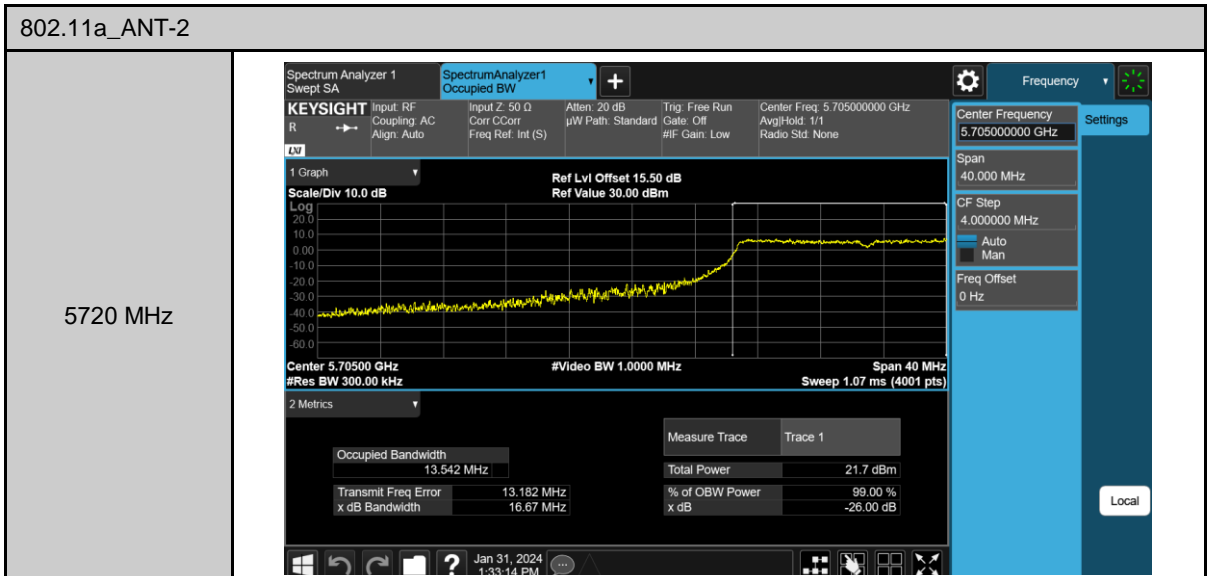

802.11ax HE80_ANT-1

5210 MHz

5290 MHz

802.11ac VHT20_ANT-2

802.11ac VHT20_ANT-2

802.11ac VHT40_ANT-2

802.11ac VHT40_ANT-2

802.11ac VHT40_ANT-2

5670 MHz

5710 MHz