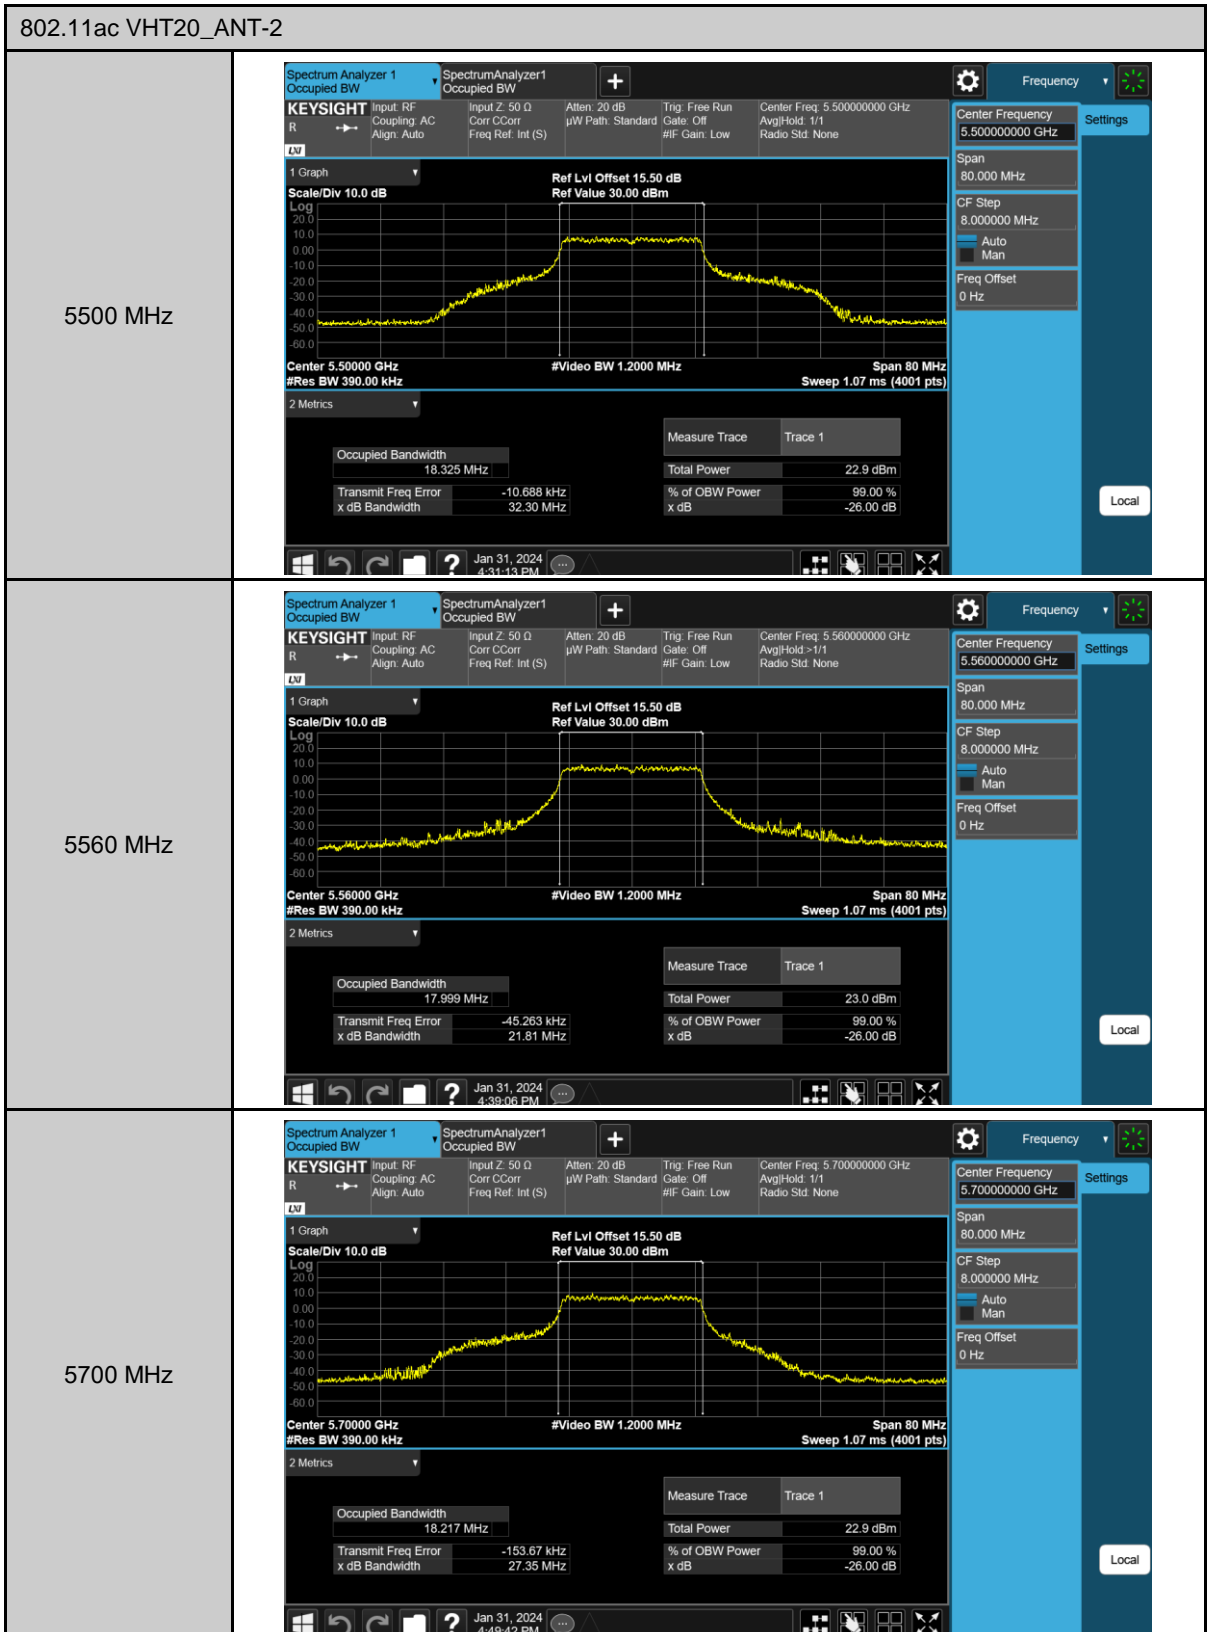

802.11ax HE80_ANT-1

5210 MHz

5290 MHz

802.11ac VHT20_ANT-2

802.11ac VHT20_ANT-2

802.11ac VHT40_ANT-2

802.11ac VHT40_ANT-2

802.11ac VHT40_ANT-2

5670 MHz

5710 MHz