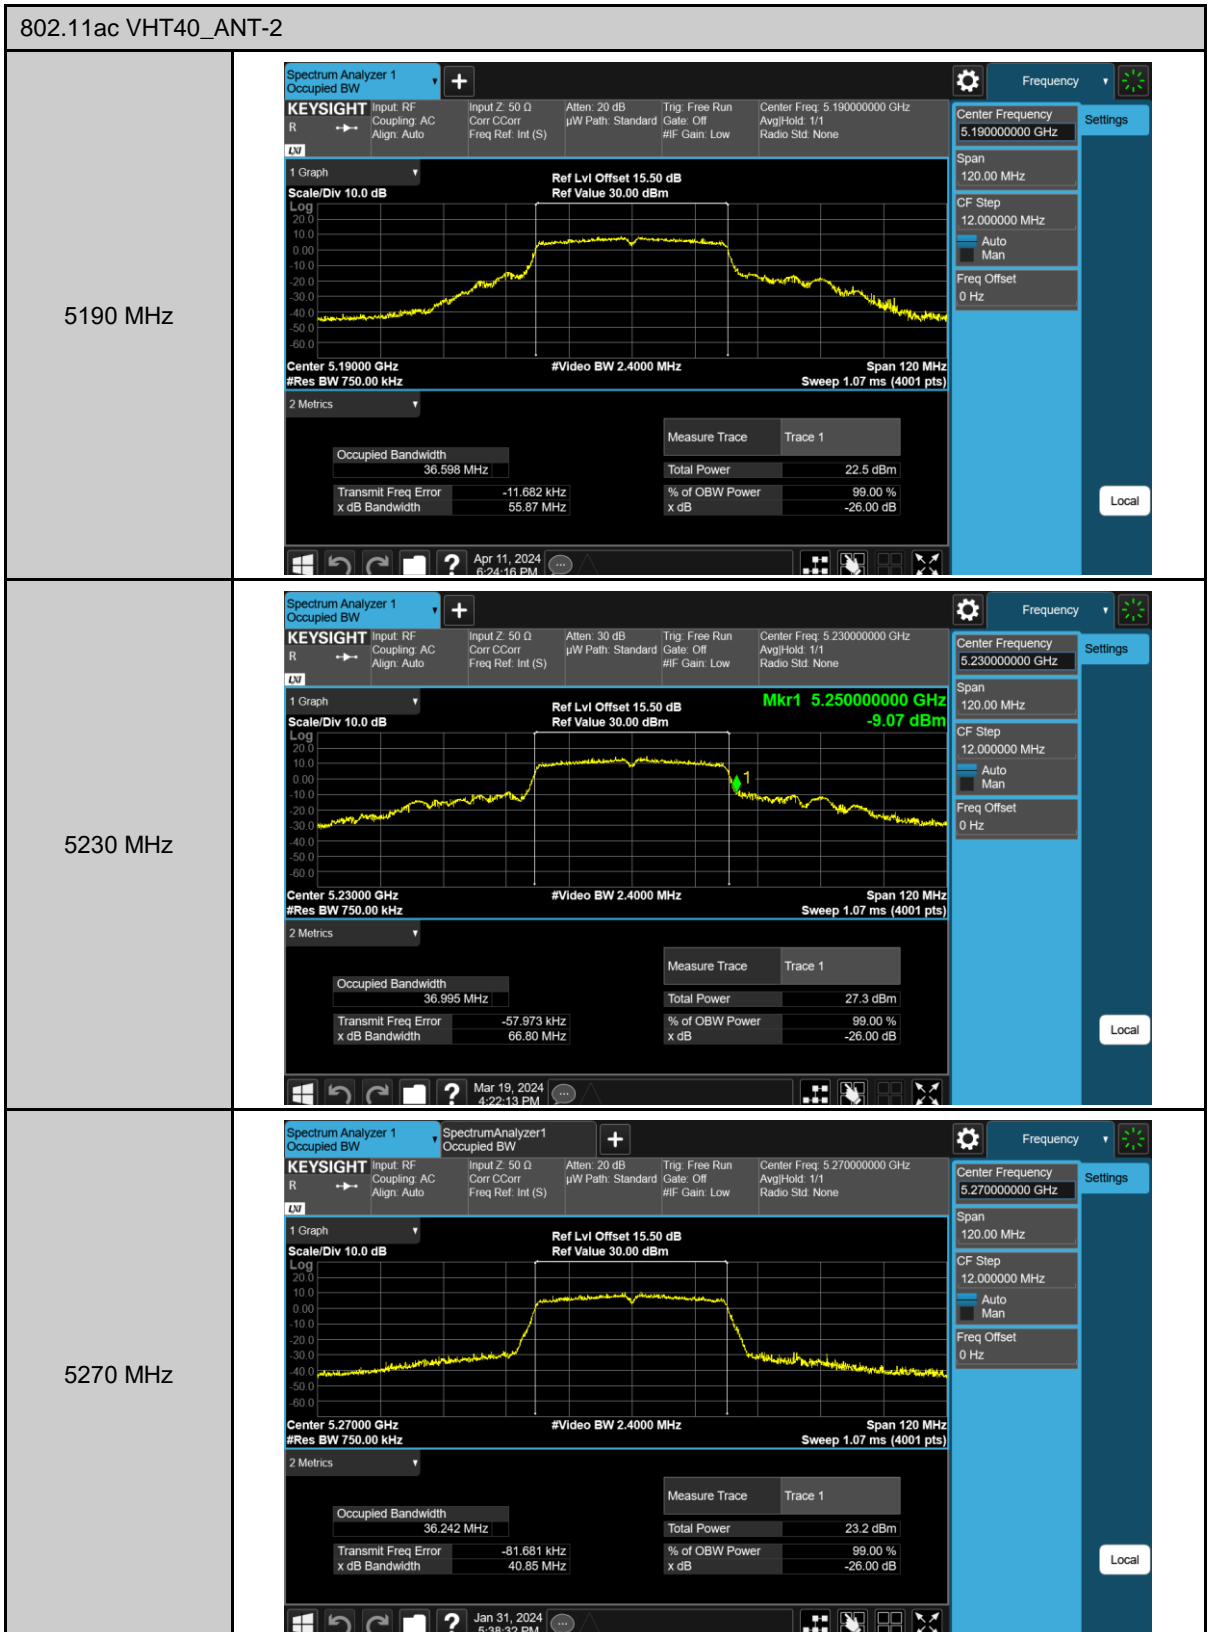

802.11ax HE80_ANT-1

5210 MHz

5290 MHz

802.11ac VHT20_ANT-2

802.11ac VHT20_ANT-2

802.11ac VHT40_ANT-2

802.11ac VHT40_ANT-2

802.11ac VHT40_ANT-2

5670 MHz

5710 MHz