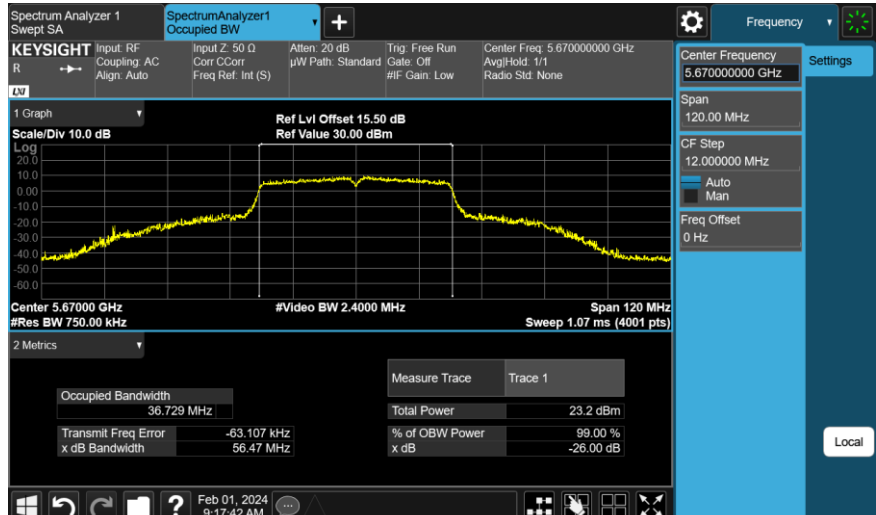

802.11ax HE80_ANT-1

5210 MHz

5290 MHz

802.11ac VHT20_ANT-2

802.11ac VHT20_ANT-2

802.11ac VHT40_ANT-2

802.11ac VHT40_ANT-2

802.11ac VHT40_ANT-2

5670 MHz

5710 MHz