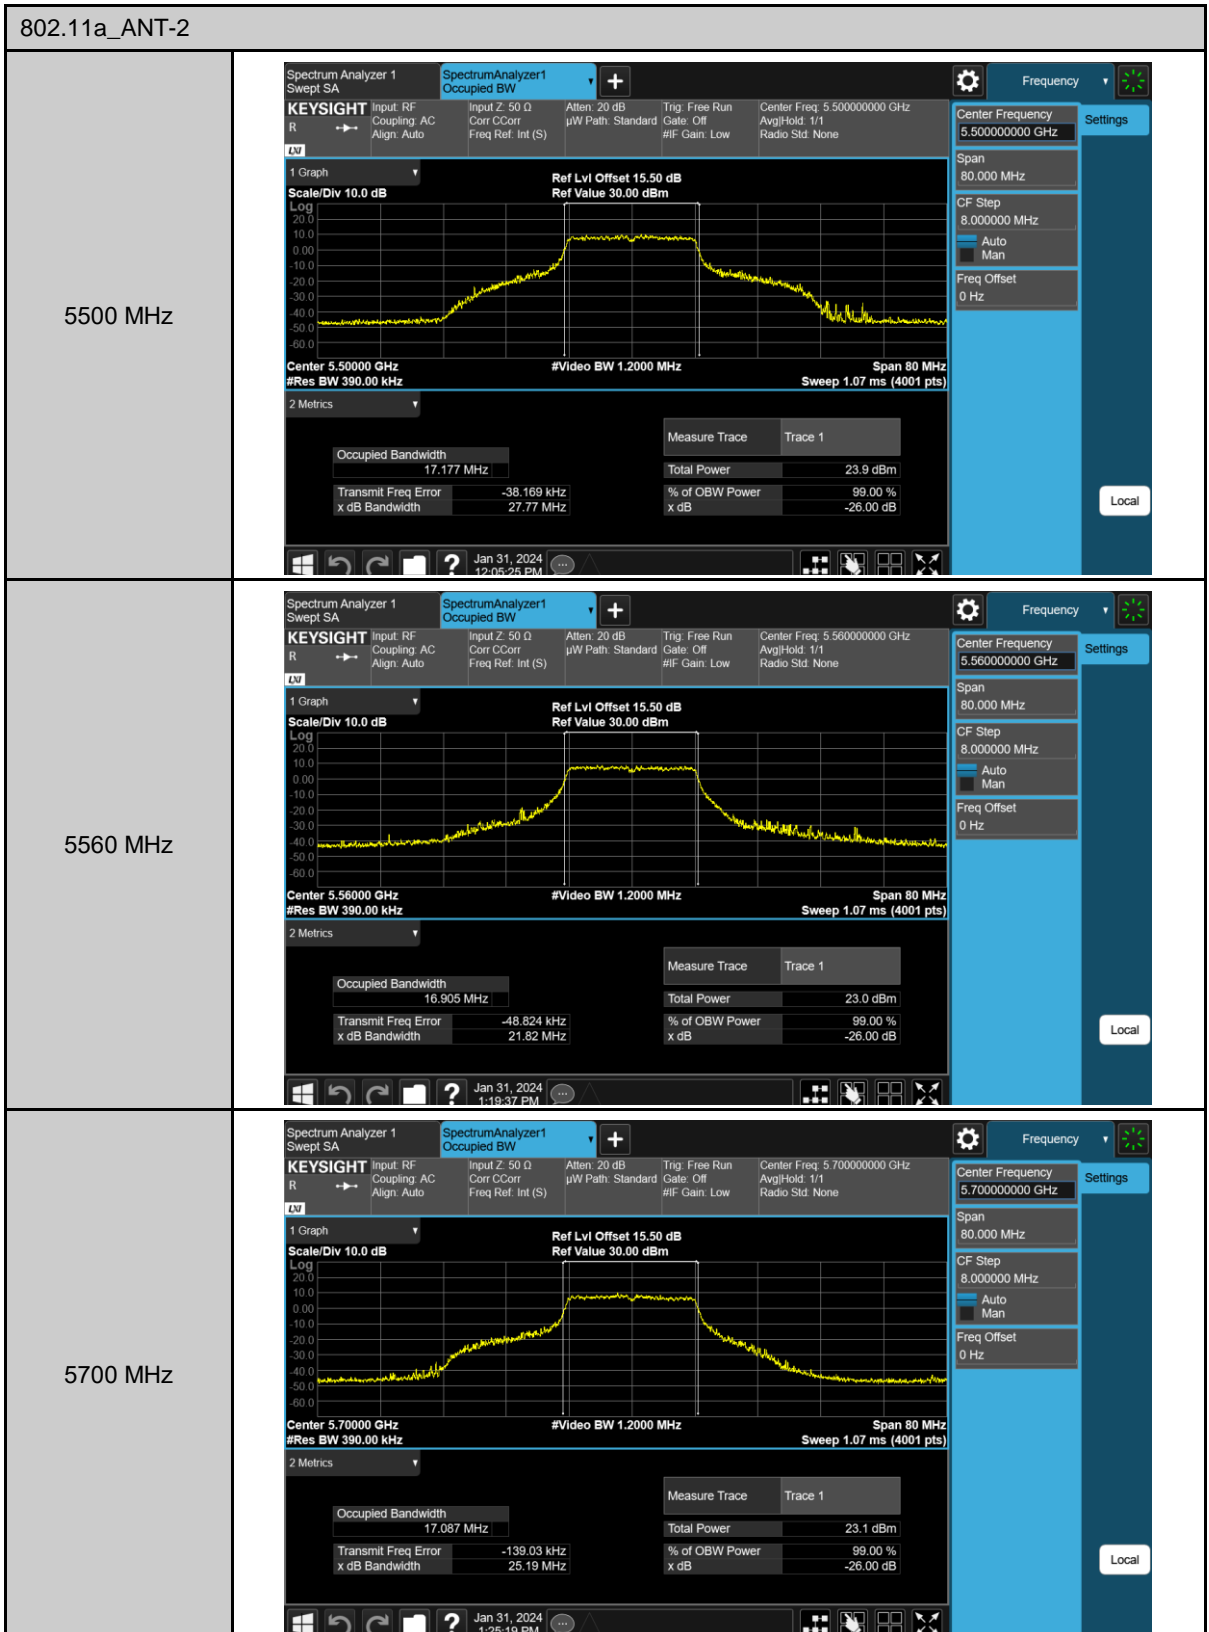

802.11ax HE80_ANT-1

5210 MHz

5290 MHz

802.11ac VHT20_ANT-2

802.11ac VHT20_ANT-2

802.11ac VHT40_ANT-2

802.11ac VHT40_ANT-2

802.11ac VHT40_ANT-2

5670 MHz

5710 MHz