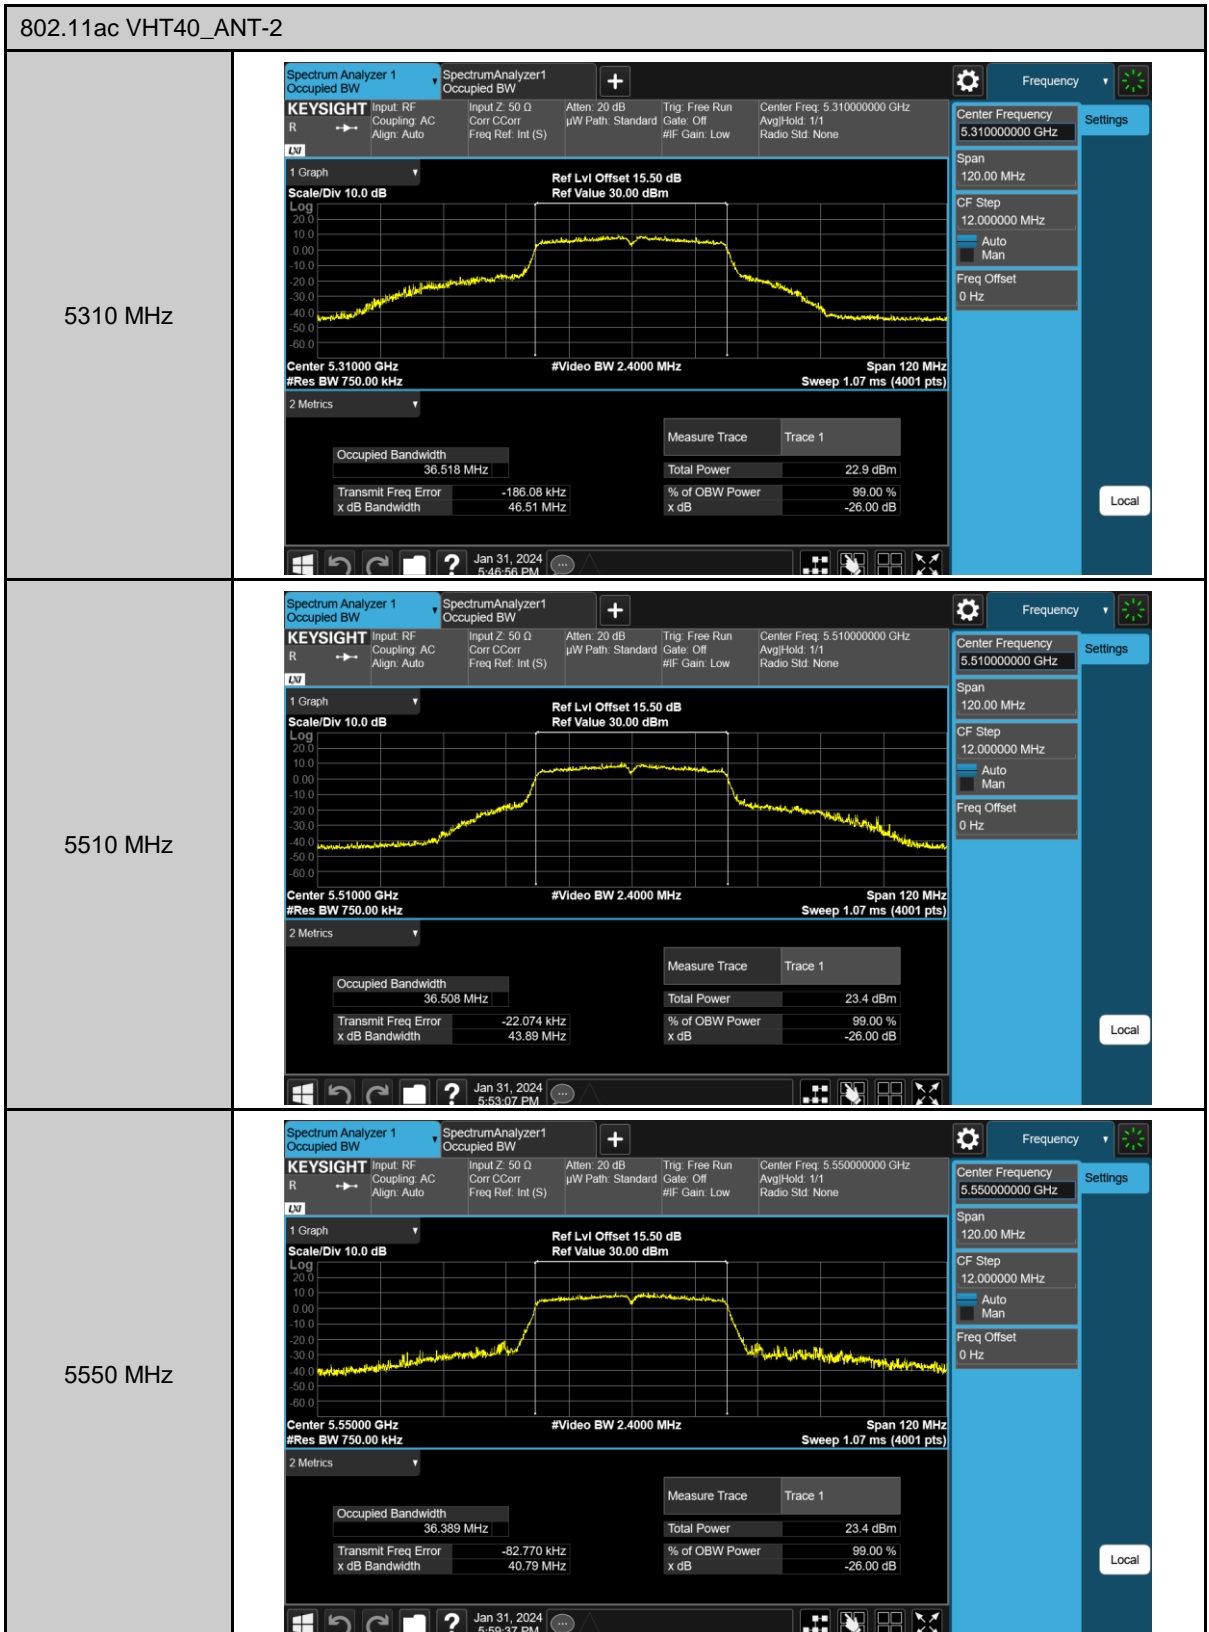

802.11ax HE80_ANT-1

5210 MHz

5290 MHz

802.11ac VHT20_ANT-2

802.11ac VHT20_ANT-2

802.11ac VHT40_ANT-2

802.11ac VHT40_ANT-2

802.11ac VHT40_ANT-2

5670 MHz

5710 MHz