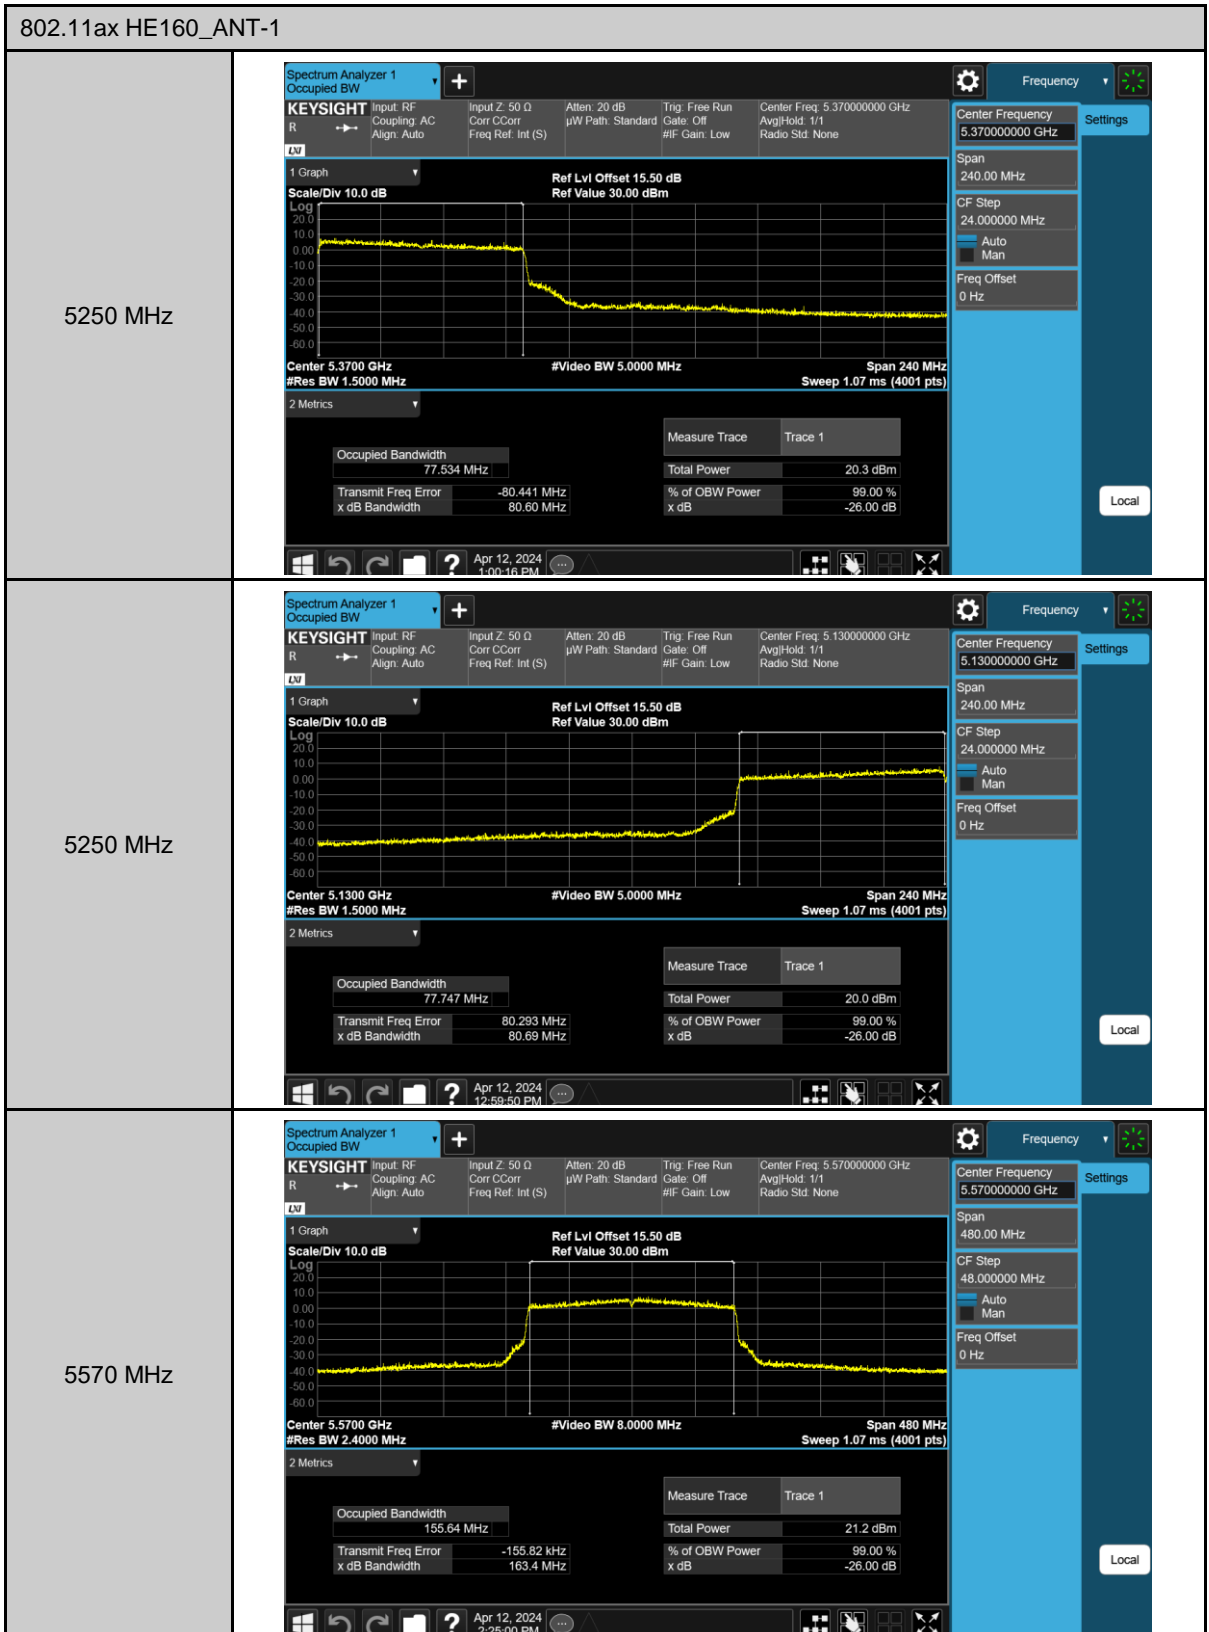

802.11ax HE80_ANT-1

5210 MHz

5290 MHz

802.11ac VHT20_ANT-2

802.11ac VHT20_ANT-2

802.11ac VHT40_ANT-2

802.11ac VHT40_ANT-2

802.11ac VHT40_ANT-2

5670 MHz

5710 MHz