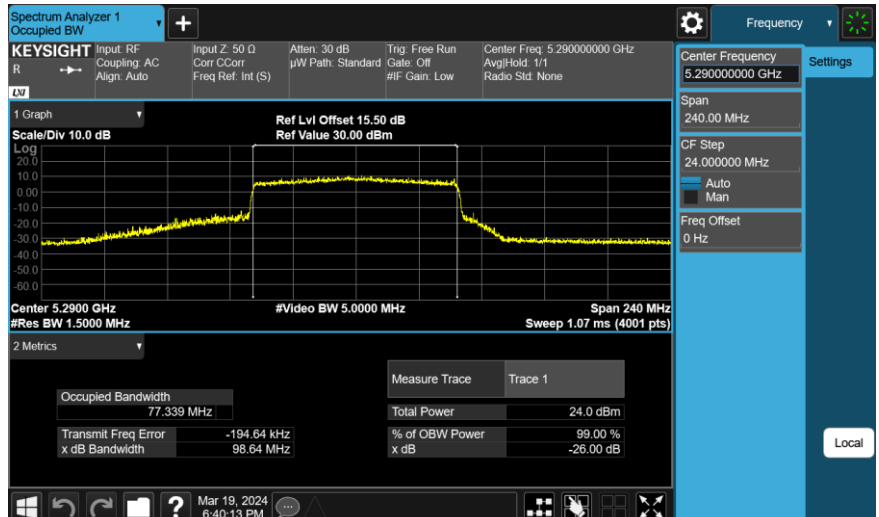

802.11ax HE80_ANT-1

5210 MHz

5290 MHz

802.11ac VHT20_ANT-2

802.11ac VHT20_ANT-2

802.11ac VHT40_ANT-2

802.11ac VHT40_ANT-2

802.11ac VHT40_ANT-2

5670 MHz

5710 MHz