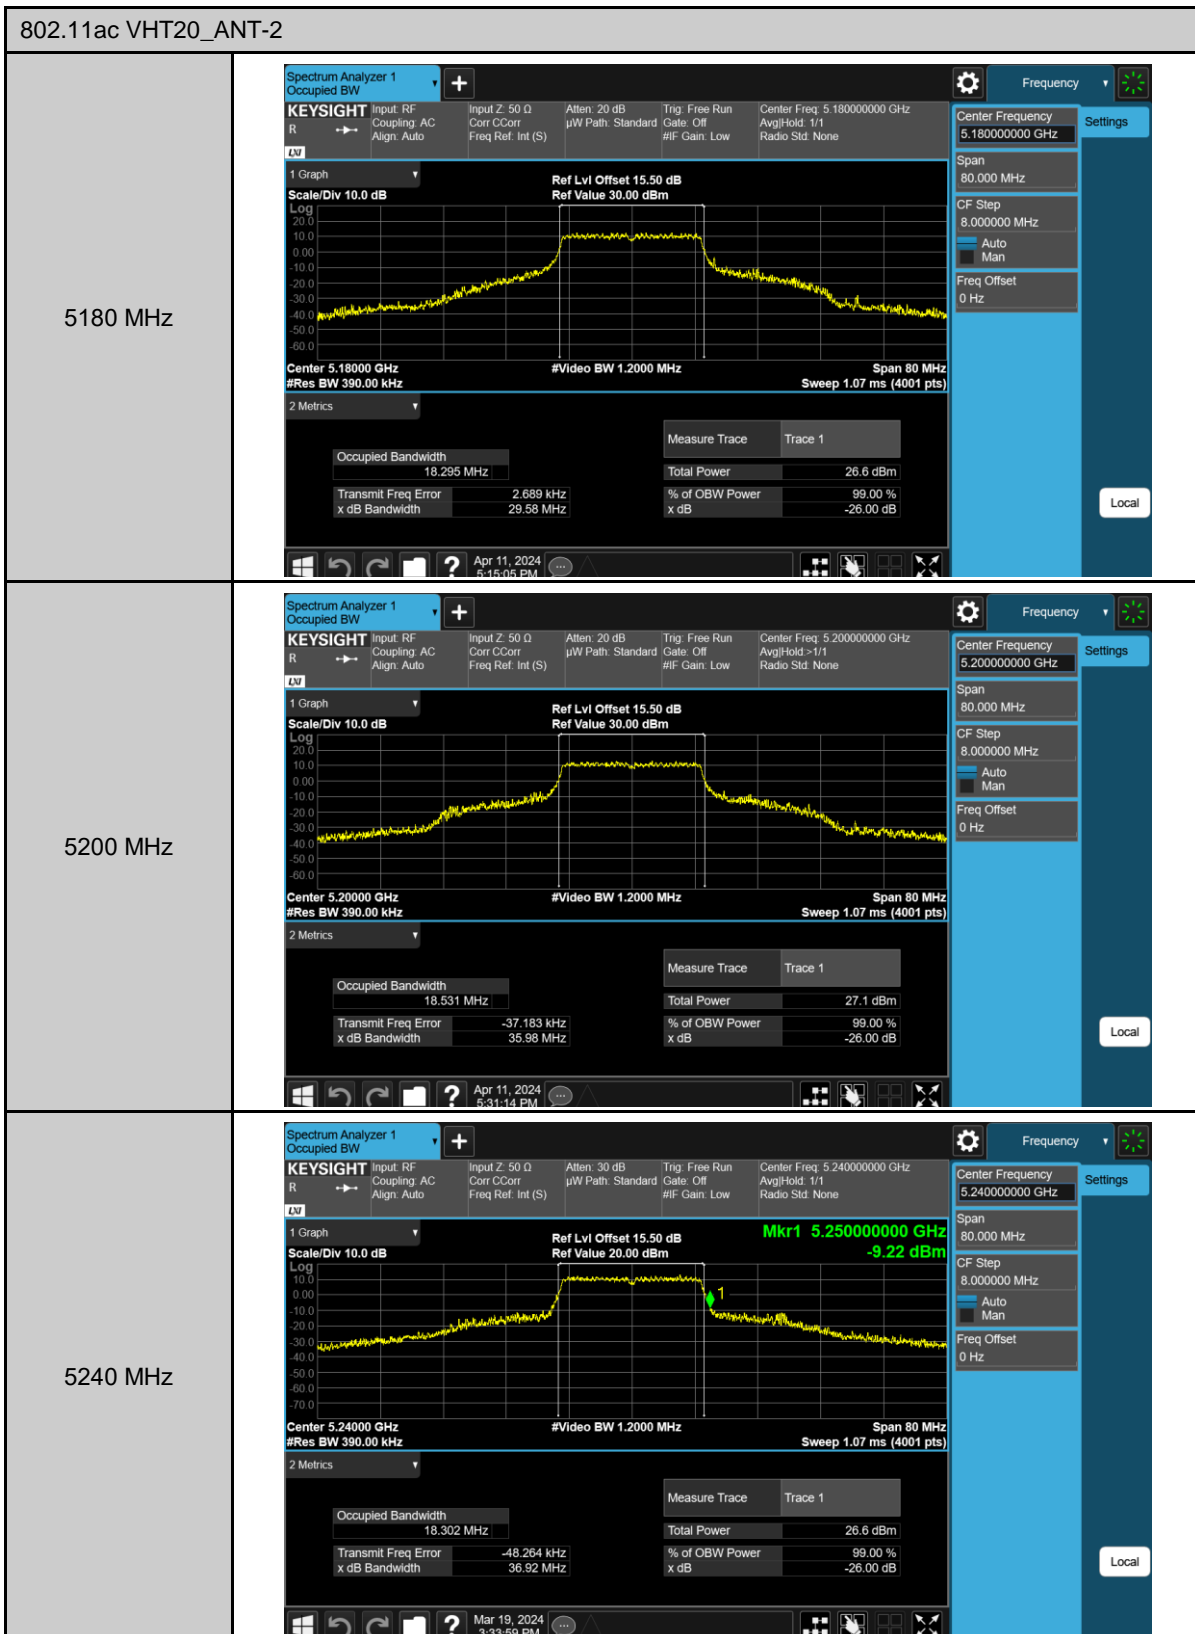

802.11ax HE80_ANT-1

5210 MHz

5290 MHz

802.11ac VHT20_ANT-2

802.11ac VHT20_ANT-2

802.11ac VHT40_ANT-2

802.11ac VHT40_ANT-2

802.11ac VHT40_ANT-2

5670 MHz

5710 MHz