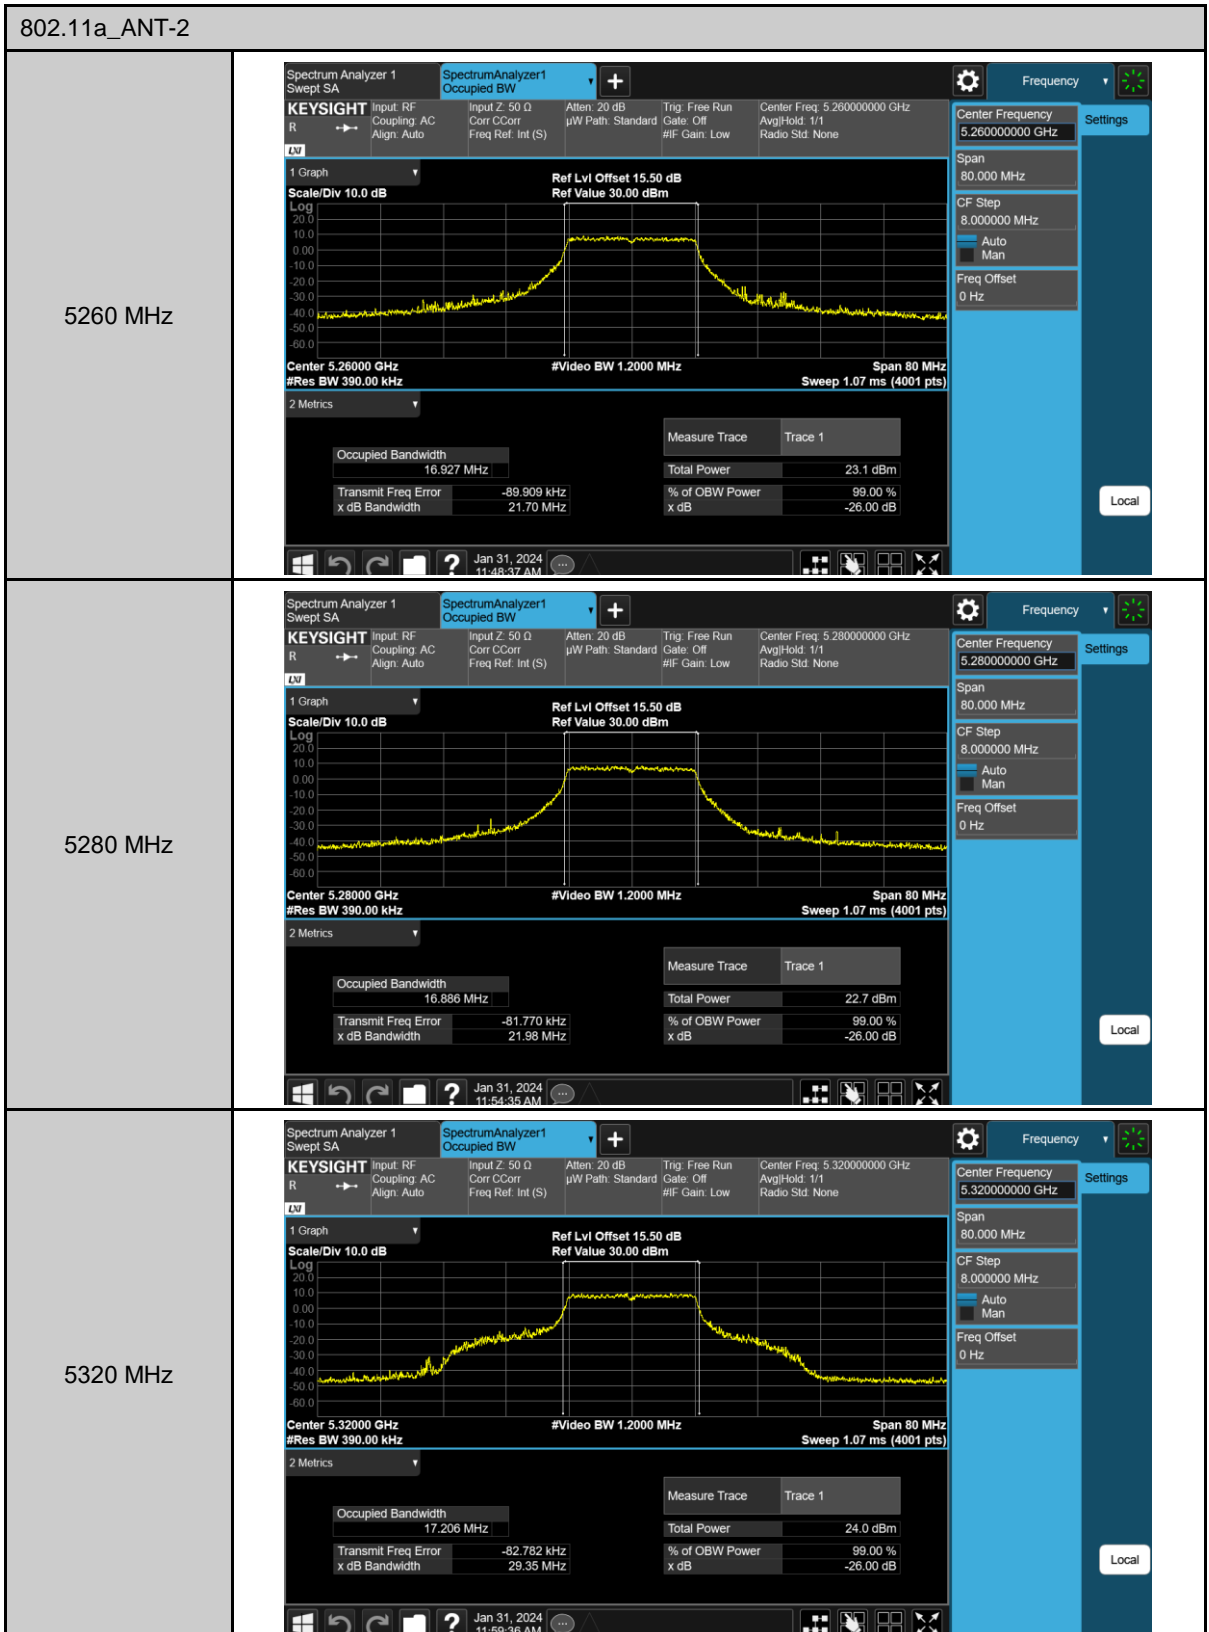

802.11ax HE80_ANT-1

5210 MHz

5290 MHz

802.11ac VHT20_ANT-2

802.11ac VHT20_ANT-2

802.11ac VHT40_ANT-2

802.11ac VHT40_ANT-2

802.11ac VHT40_ANT-2

5670 MHz

5710 MHz