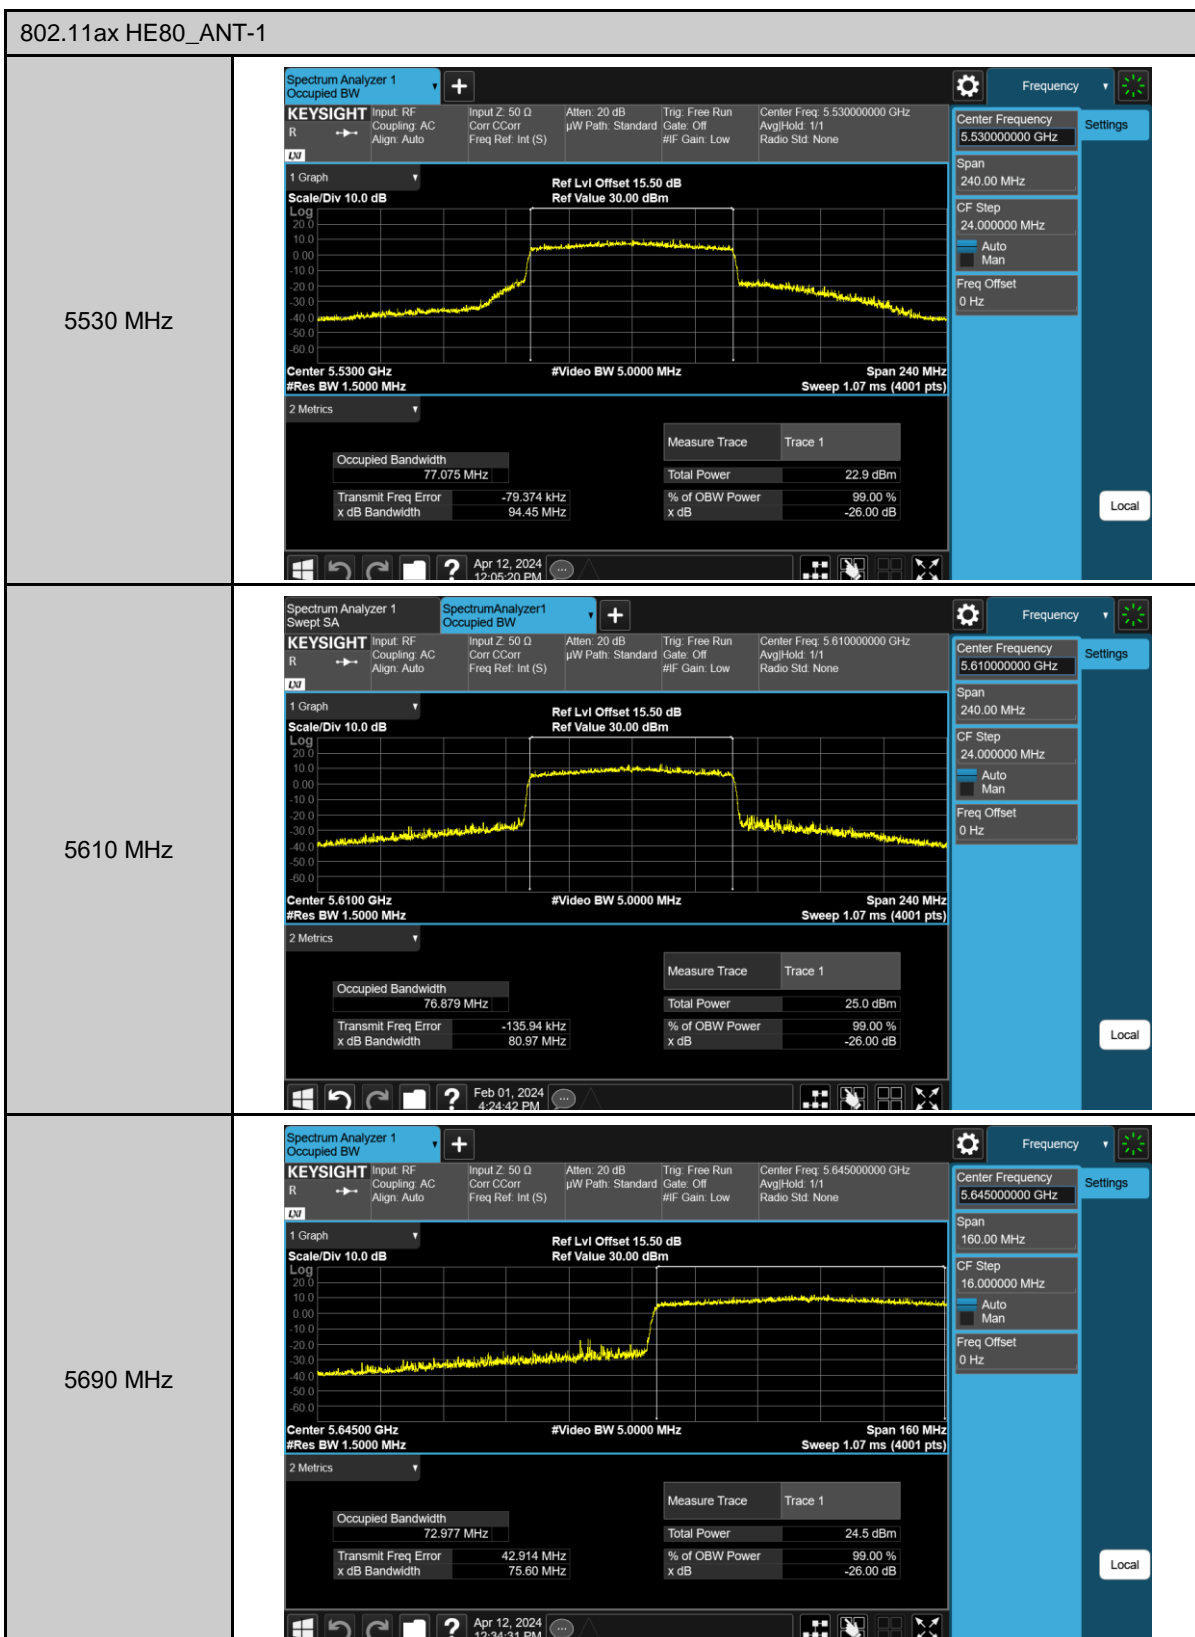

802.11ax HE80_ANT-1

5210 MHz

5290 MHz

802.11ac VHT20_ANT-2

802.11ac VHT20_ANT-2

802.11ac VHT40_ANT-2

802.11ac VHT40_ANT-2

802.11ac VHT40_ANT-2

5670 MHz

5710 MHz