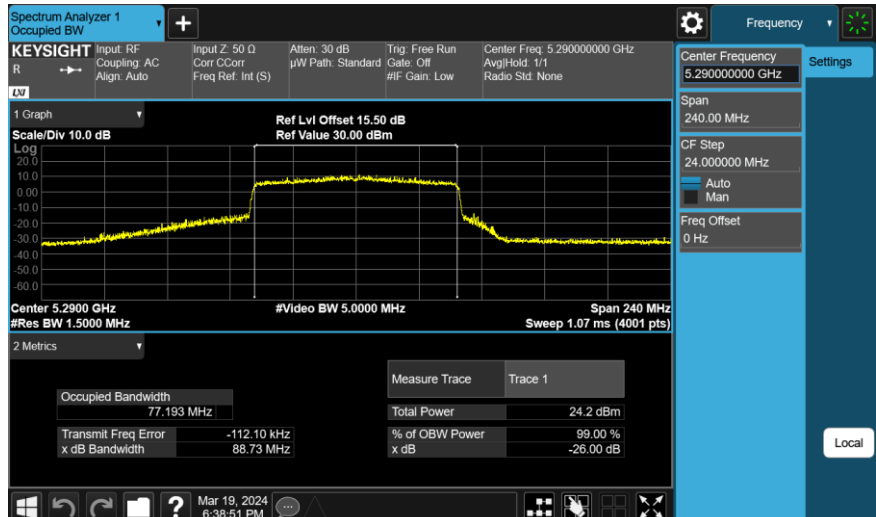

802.11ax HE40_ANT-0

5310 MHz

5510 MHz

5550 MHz

802.11ax HE80_ANT-0

5210 MHz

5290 MHz

802.11ac VHT20_ANT-1