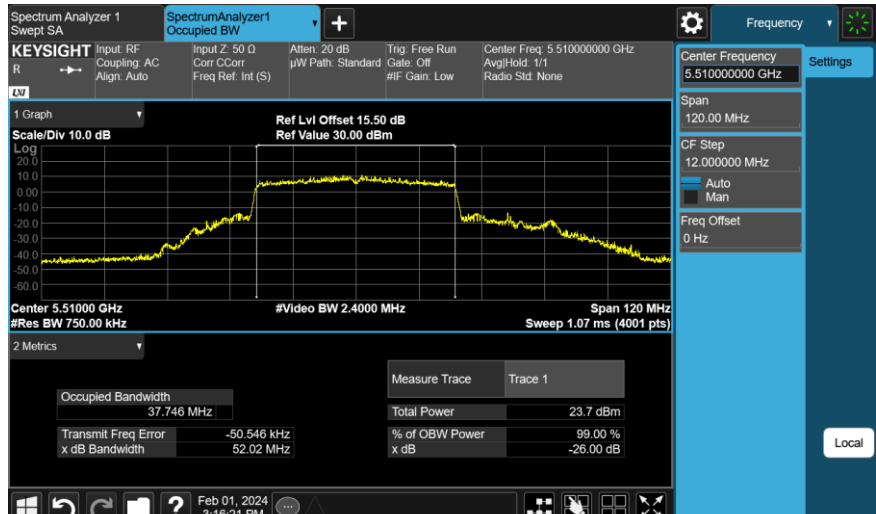

802.11ax HE40_ANT-0

5310 MHz

5510 MHz

5550 MHz

802.11ax HE80_ANT-0

5210 MHz

5290 MHz

802.11ac VHT20_ANT-1

802.11ac VHT20_ANT-1

802.11ac VHT20_ANT-1

802.11ac VHT40_ANT-1

802.11ac VHT40_ANT-1

802.11ac VHT40_ANT-1

5670 MHz

5710 MHz

802.11ac VHT80_ANT-1