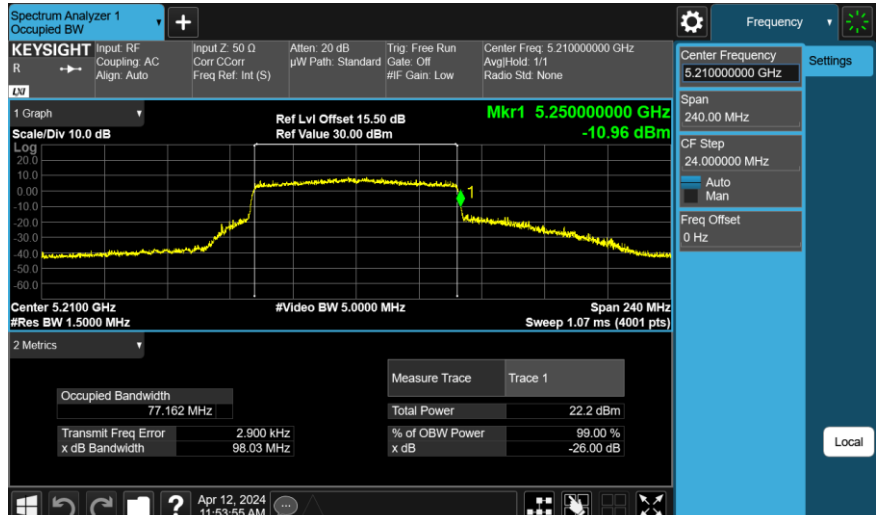

802.11ax HE40_ANT-0

5310 MHz

5510 MHz

5550 MHz

802.11ax HE80_ANT-0

5210 MHz

5290 MHz

802.11ac VHT20_ANT-1

802.11ac VHT20_ANT-1

802.11ac VHT20_ANT-1

802.11ac VHT40_ANT-1

802.11ac VHT40_ANT-1

802.11ac VHT40_ANT-1

5670 MHz

5710 MHz

802.11ac VHT80_ANT-1