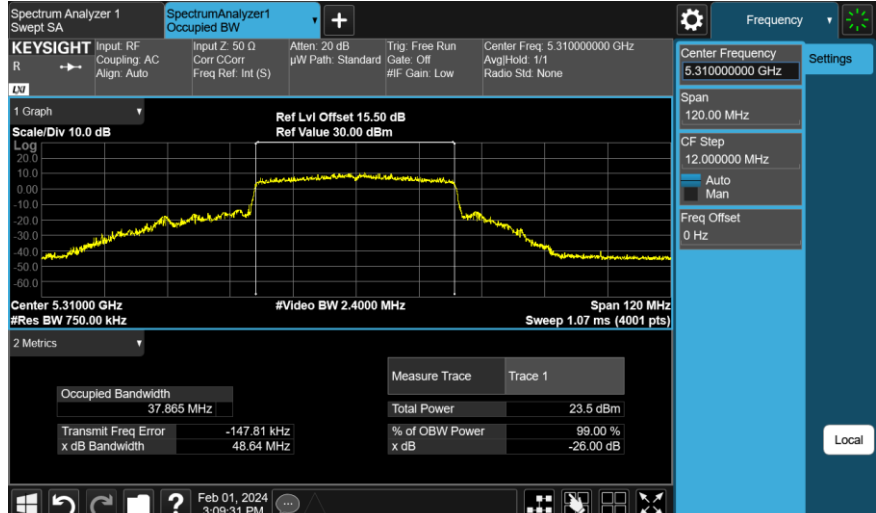

802.11ax HE40_ANT-0

5310 MHz

5510 MHz

5550 MHz

802.11ax HE80_ANT-0

5210 MHz

5290 MHz

802.11ac VHT20_ANT-1

802.11ac VHT20_ANT-1

802.11ac VHT20_ANT-1

802.11ac VHT40_ANT-1

802.11ac VHT40_ANT-1

802.11ac VHT40_ANT-1

5670 MHz

5710 MHz

802.11ac VHT80_ANT-1