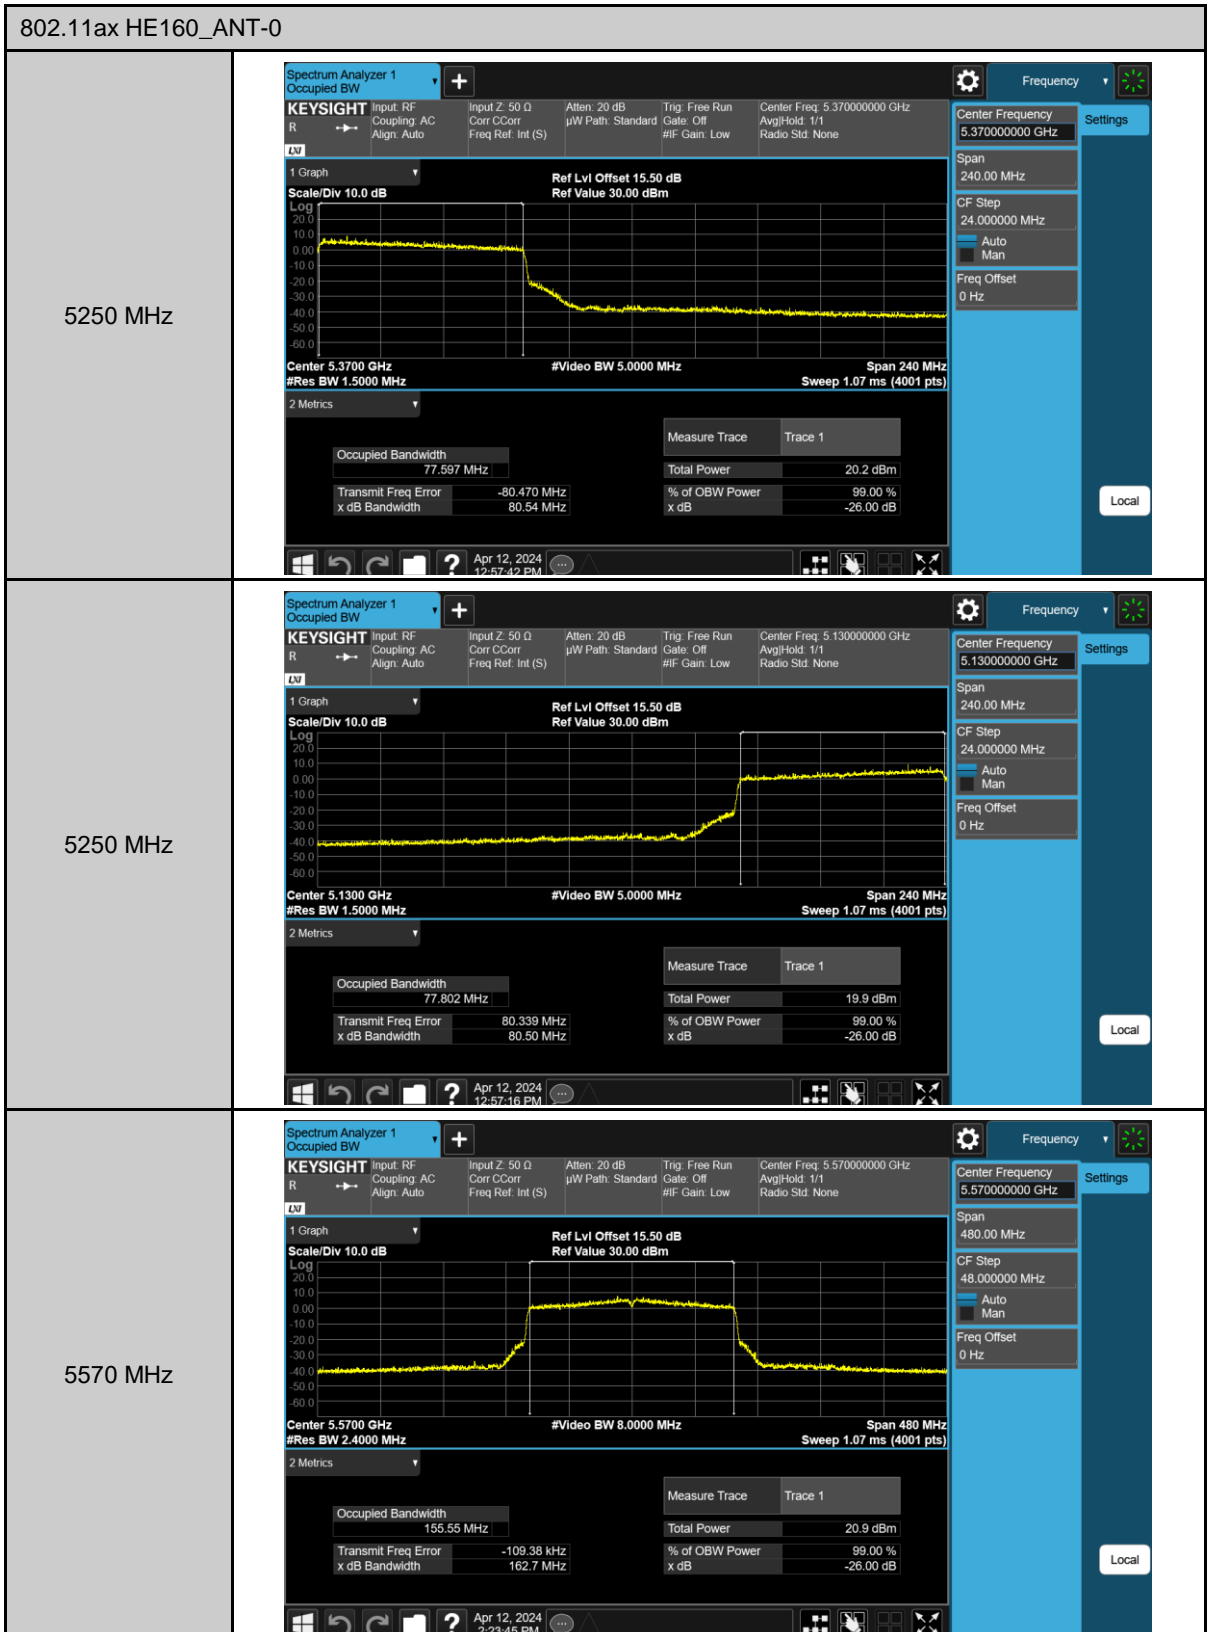

802.11ax HE40_ANT-0

5310 MHz

5510 MHz

5550 MHz

802.11ax HE80_ANT-0

5210 MHz

5290 MHz

802.11ac VHT20_ANT-1

802.11ac VHT20_ANT-1

802.11ac VHT20_ANT-1

802.11ac VHT40_ANT-1

802.11ac VHT40_ANT-1

802.11ac VHT40_ANT-1

5670 MHz

5710 MHz

802.11ac VHT80_ANT-1