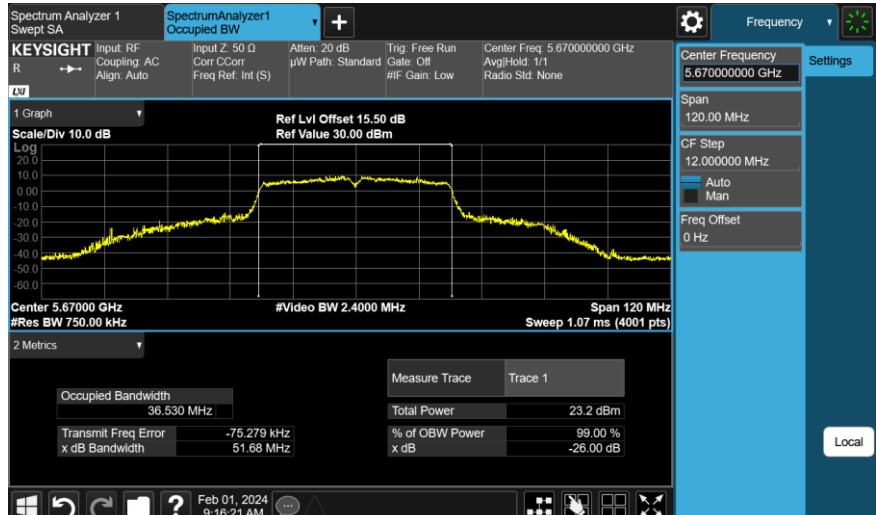

802.11ac VHT20_ANT-1

802.11ac VHT20_ANT-1

802.11ac VHT40_ANT-1

802.11ac VHT40_ANT-1

802.11ac VHT40_ANT-1

5670 MHz

5710 MHz

802.11ac VHT80_ANT-1