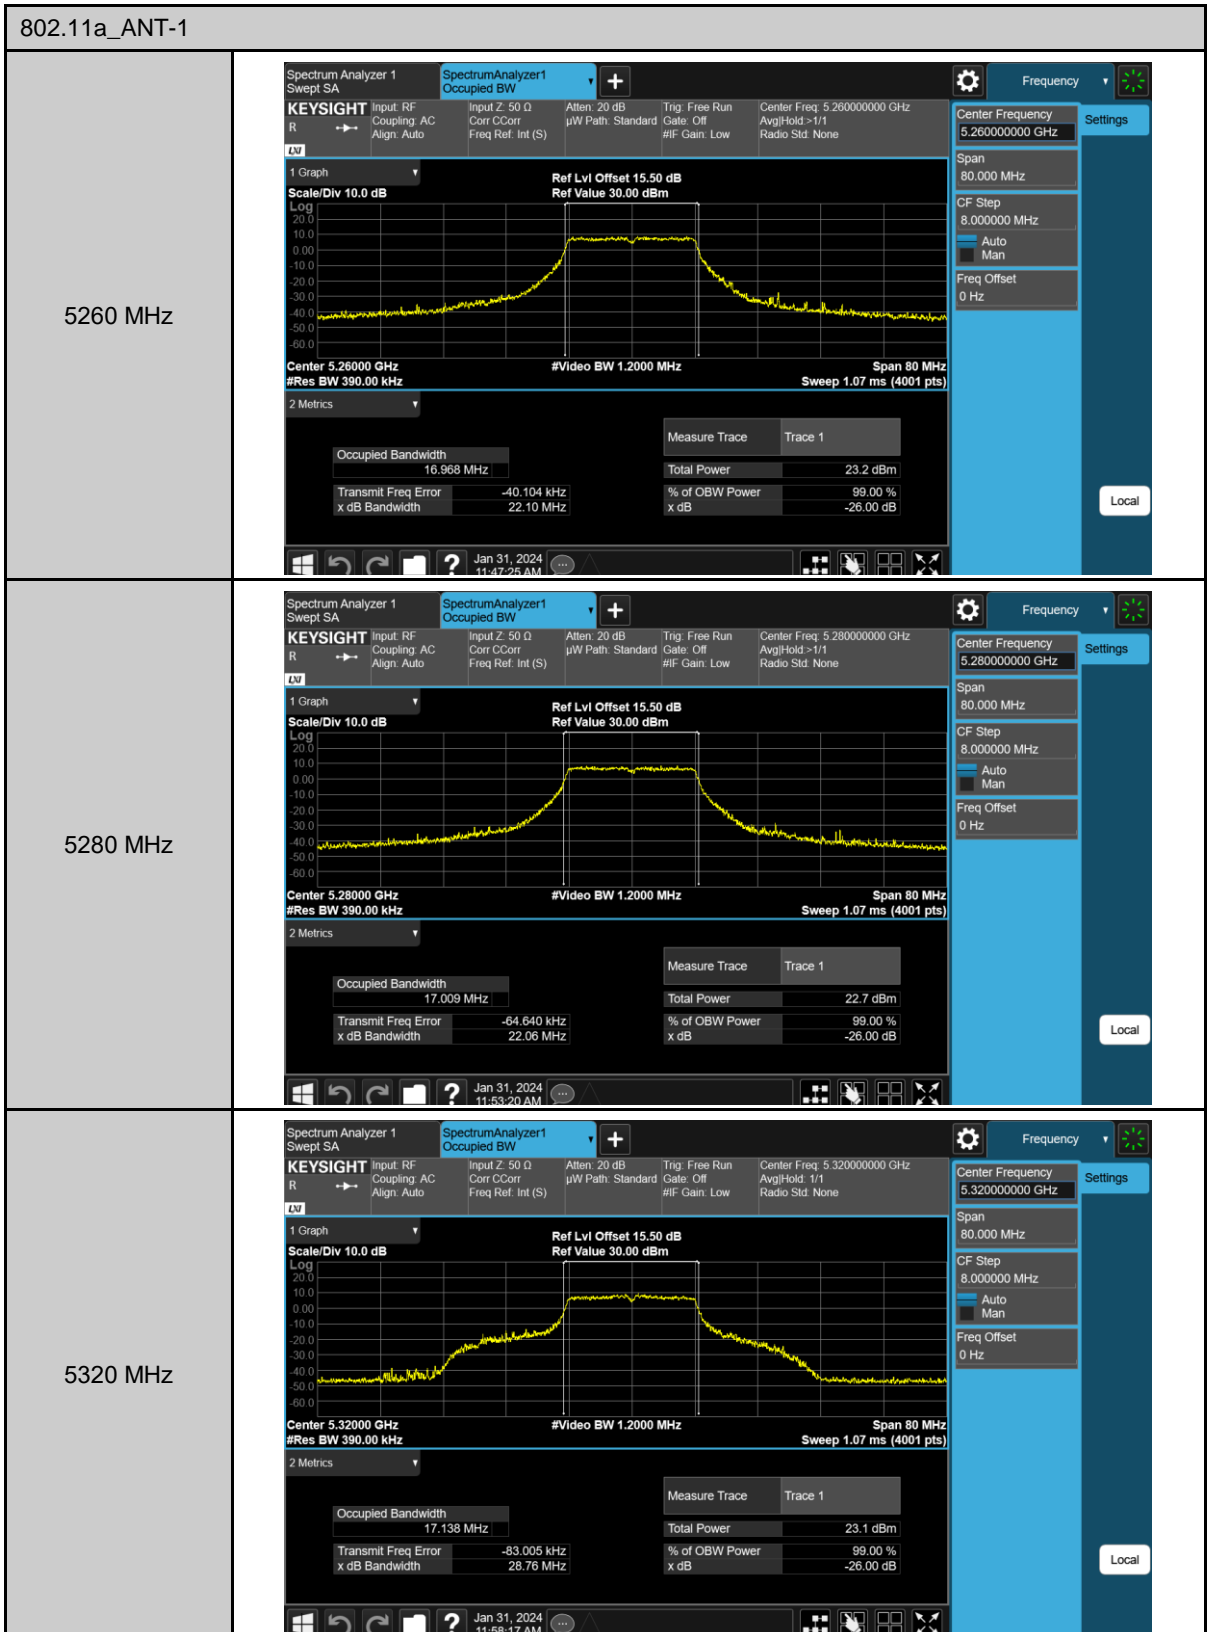

802.11ax HE40_ANT-0

5310 MHz

5510 MHz

5550 MHz

802.11ax HE80_ANT-0

5210 MHz

5290 MHz

802.11ac VHT20_ANT-1

802.11ac VHT20_ANT-1

802.11ac VHT20_ANT-1

802.11ac VHT40_ANT-1

802.11ac VHT40_ANT-1

802.11ac VHT40_ANT-1

5670 MHz

5710 MHz

802.11ac VHT80_ANT-1