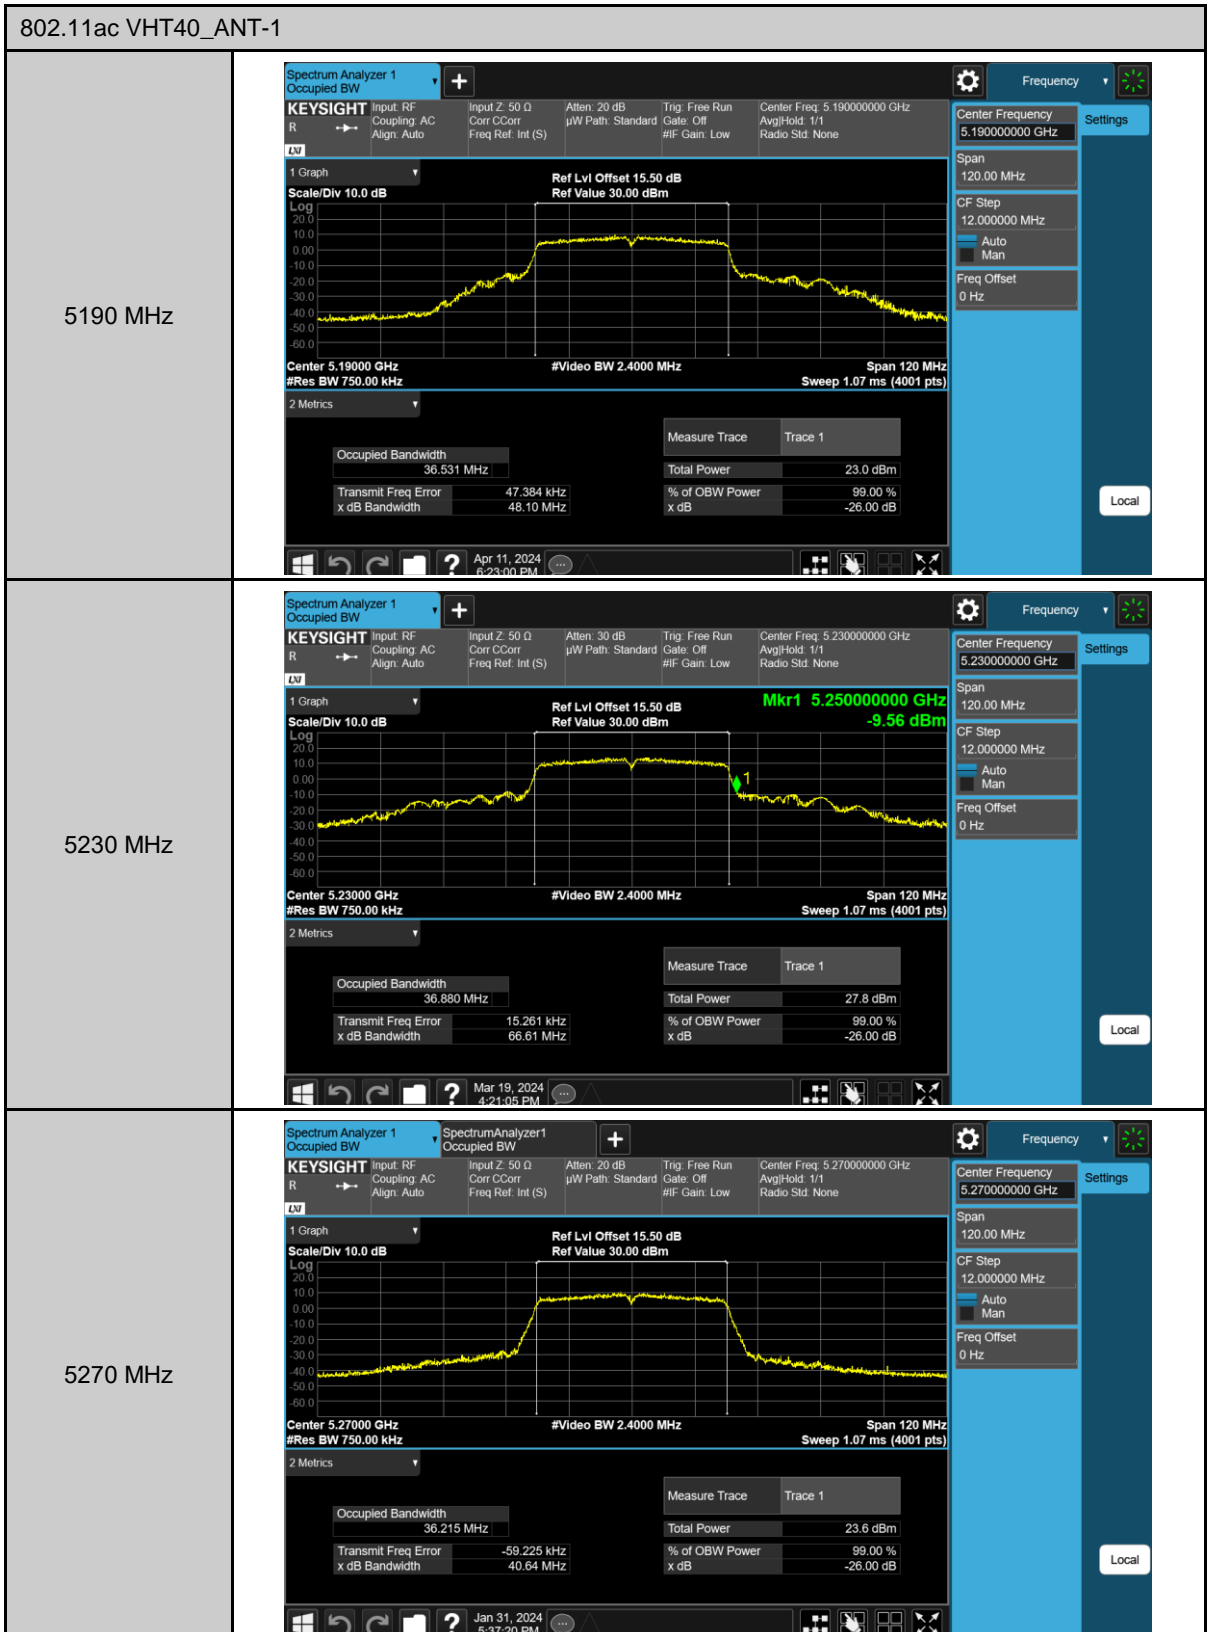

802.11ax HE40_ANT-0

5310 MHz

5510 MHz

5550 MHz

802.11ax HE80_ANT-0

5210 MHz

5290 MHz

802.11ac VHT20_ANT-1

802.11ac VHT20_ANT-1

802.11ac VHT20_ANT-1

802.11ac VHT40_ANT-1

802.11ac VHT40_ANT-1

802.11ac VHT40_ANT-1

5670 MHz

5710 MHz

802.11ac VHT80_ANT-1