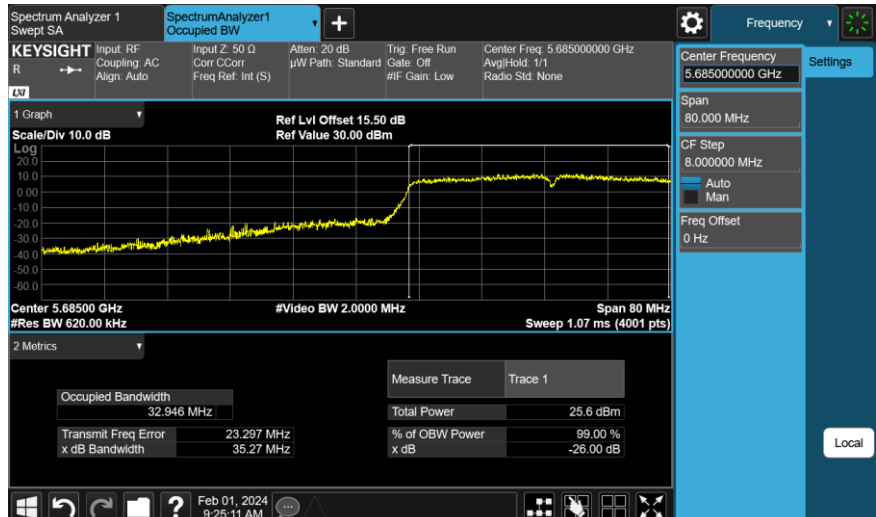

802.11ac VHT20_ANT-1

802.11ac VHT20_ANT-1

802.11ac VHT40_ANT-1

802.11ac VHT40_ANT-1

802.11ac VHT40_ANT-1

5670 MHz

5710 MHz

802.11ac VHT80_ANT-1