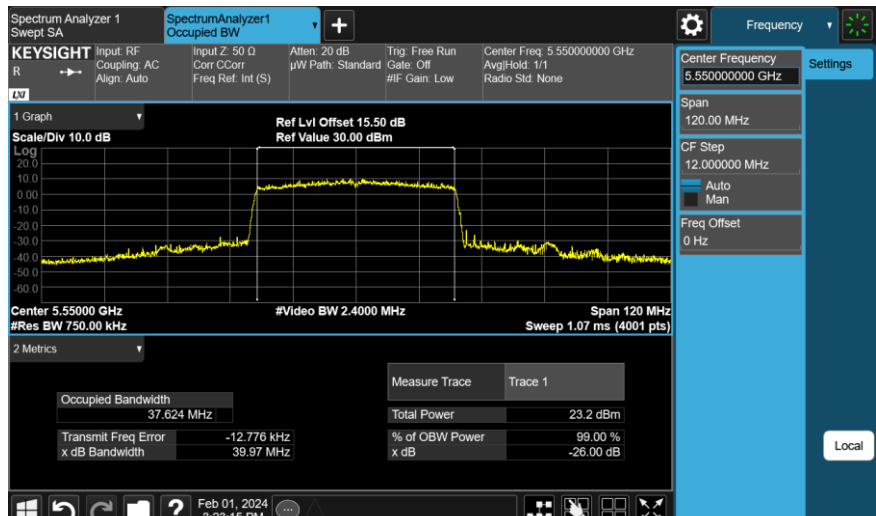

802.11ax HE40_ANT-0

5310 MHz

5510 MHz

5550 MHz

802.11ax HE80_ANT-0

5210 MHz

5290 MHz

802.11ac VHT20_ANT-1

802.11ac VHT20_ANT-1

802.11ac VHT20_ANT-1

802.11ac VHT40_ANT-1

802.11ac VHT40_ANT-1

802.11ac VHT40_ANT-1

5670 MHz

5710 MHz

802.11ac VHT80_ANT-1