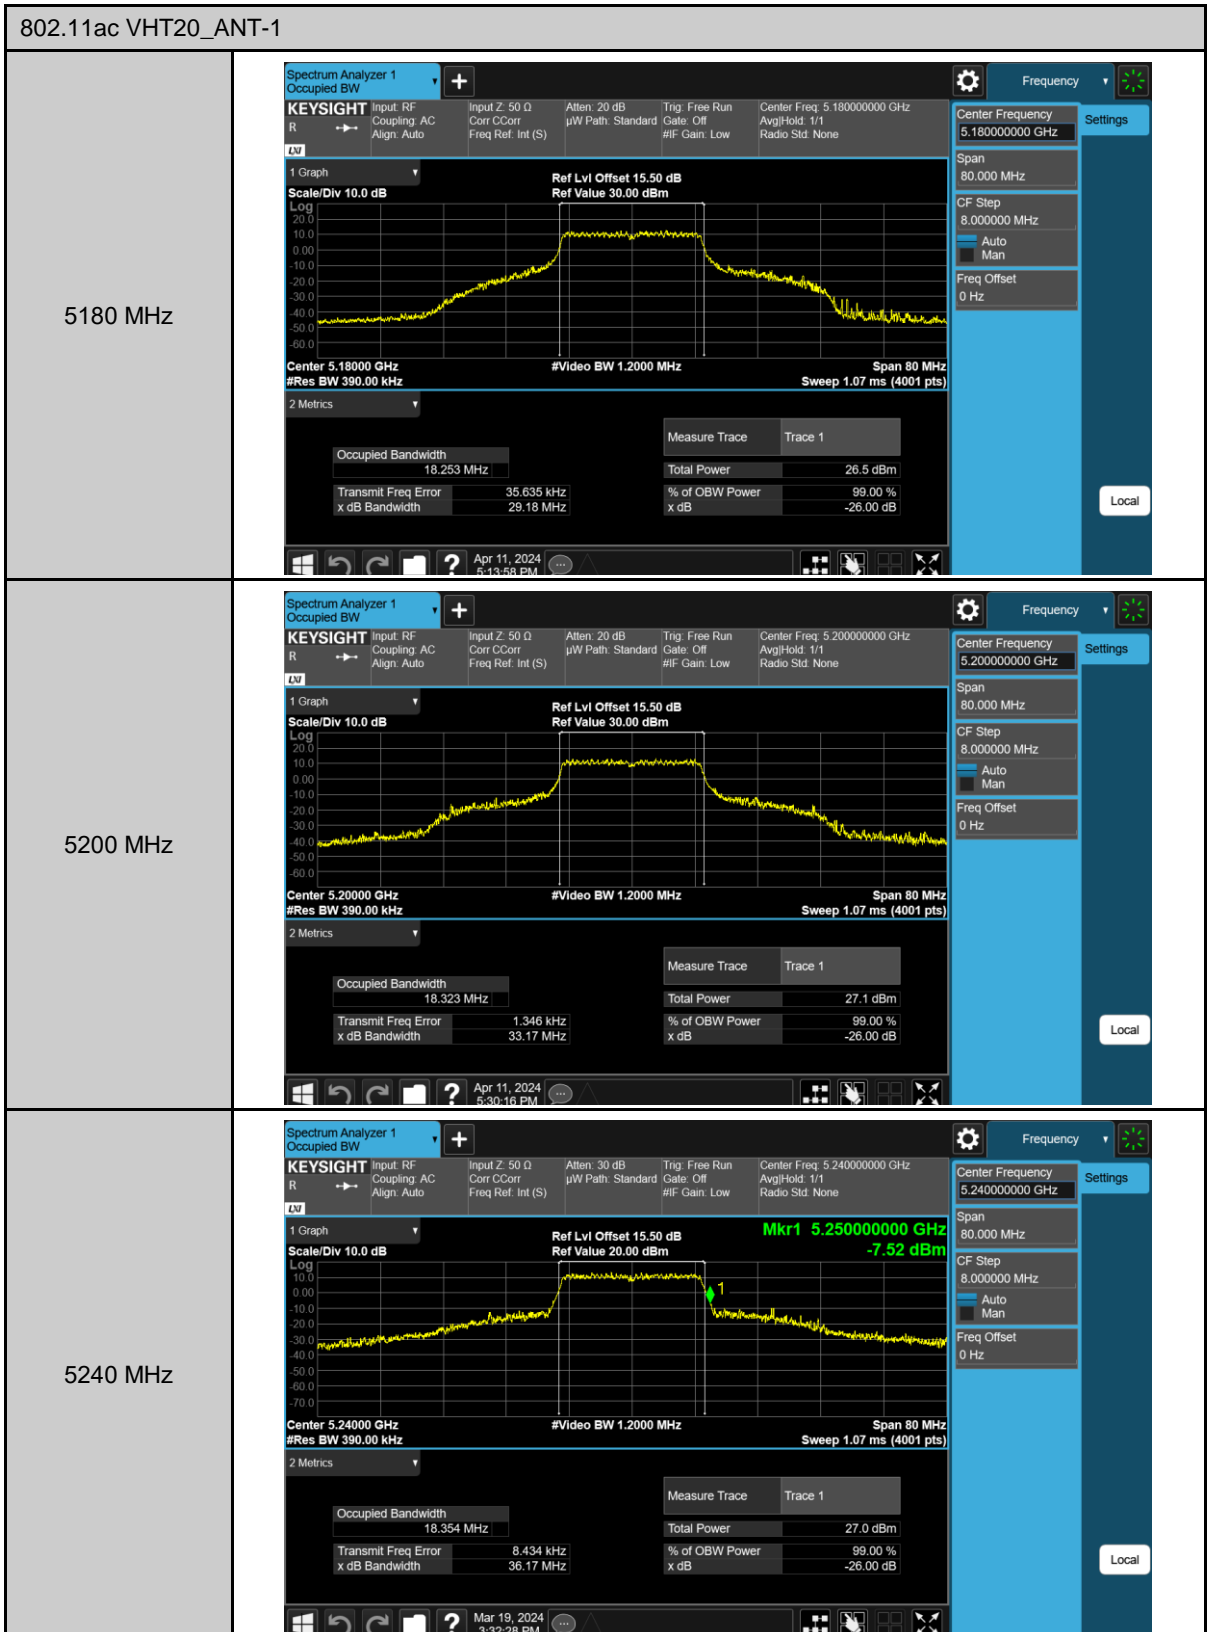

802.11ax HE40_ANT-0

5310 MHz

5510 MHz

5550 MHz

802.11ax HE80_ANT-0

5210 MHz

5290 MHz

802.11ac VHT20_ANT-1

802.11ac VHT20_ANT-1

802.11ac VHT20_ANT-1

802.11ac VHT40_ANT-1

802.11ac VHT40_ANT-1

802.11ac VHT40_ANT-1

5670 MHz

5710 MHz

802.11ac VHT80_ANT-1