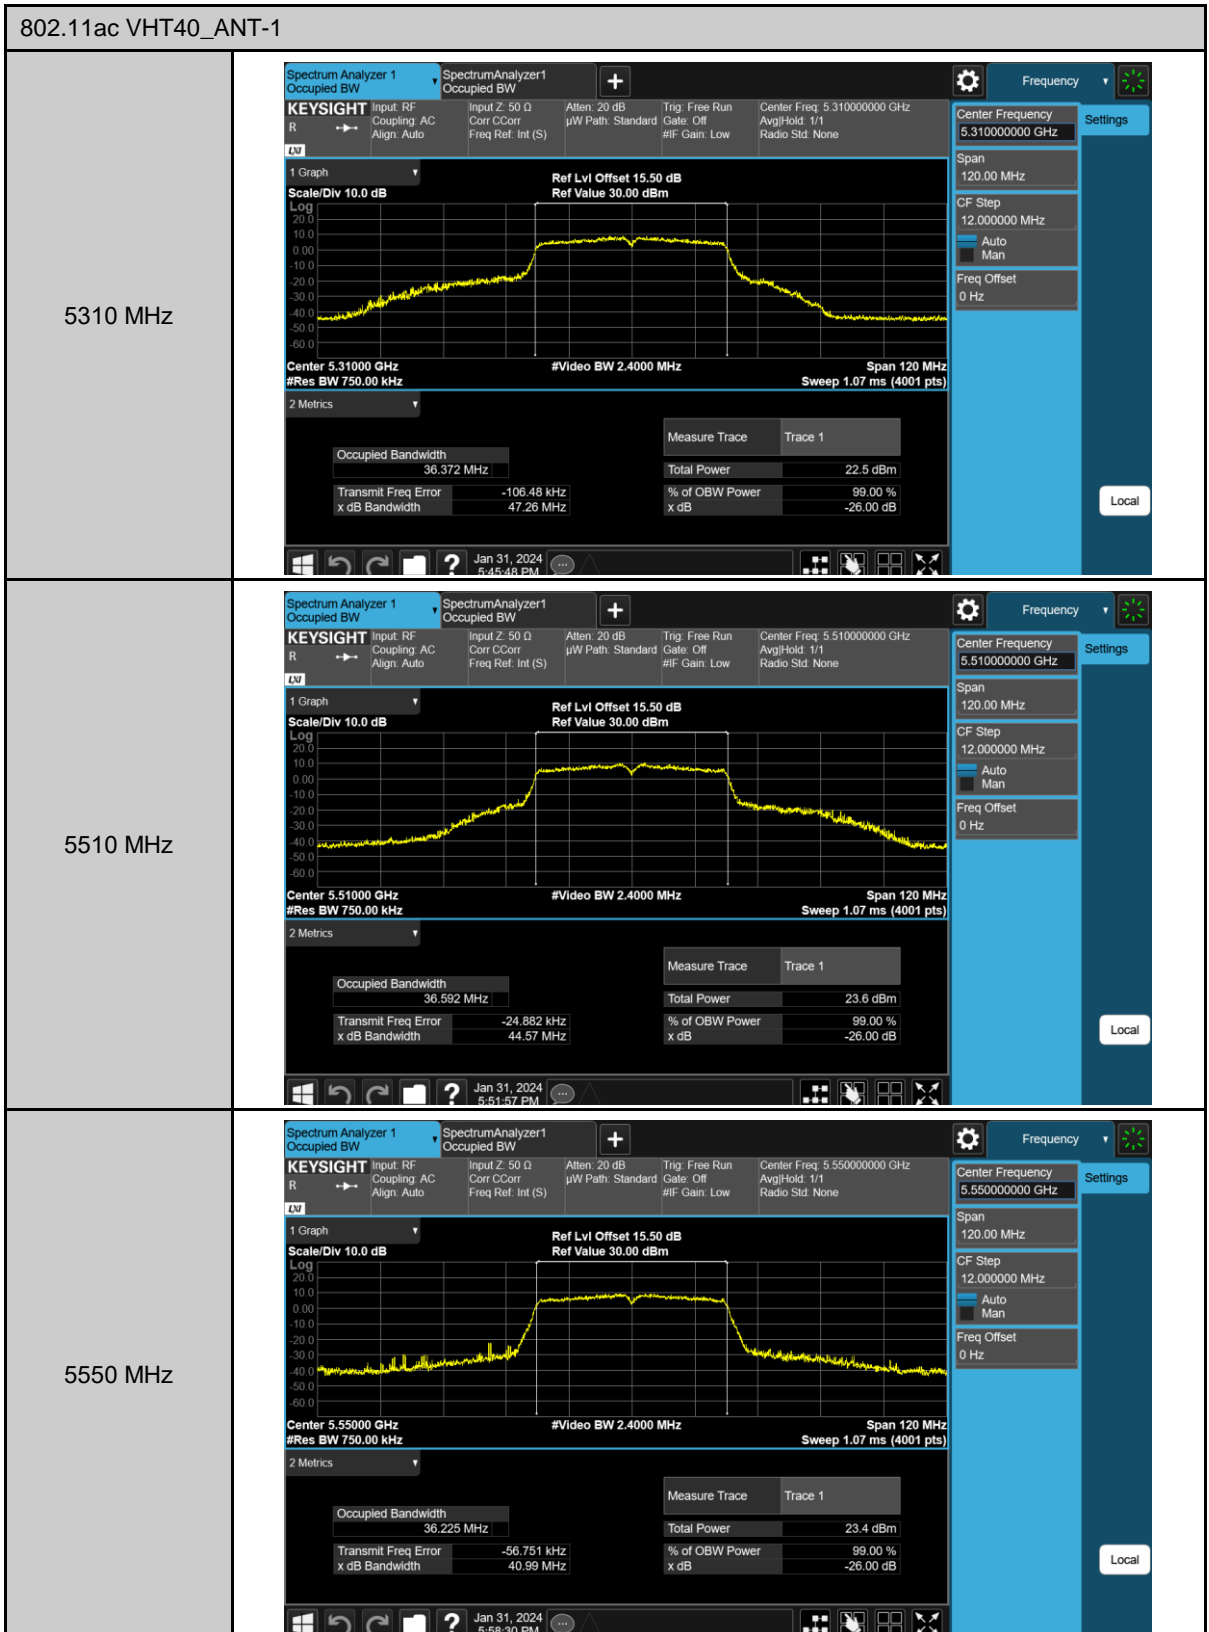

802.11ax HE40_ANT-0

5310 MHz

5510 MHz

5550 MHz

802.11ax HE80_ANT-0

5210 MHz

5290 MHz

802.11ac VHT20_ANT-1

802.11ac VHT20_ANT-1

802.11ac VHT20_ANT-1

802.11ac VHT40_ANT-1

802.11ac VHT40_ANT-1

802.11ac VHT40_ANT-1

5670 MHz

5710 MHz

802.11ac VHT80_ANT-1