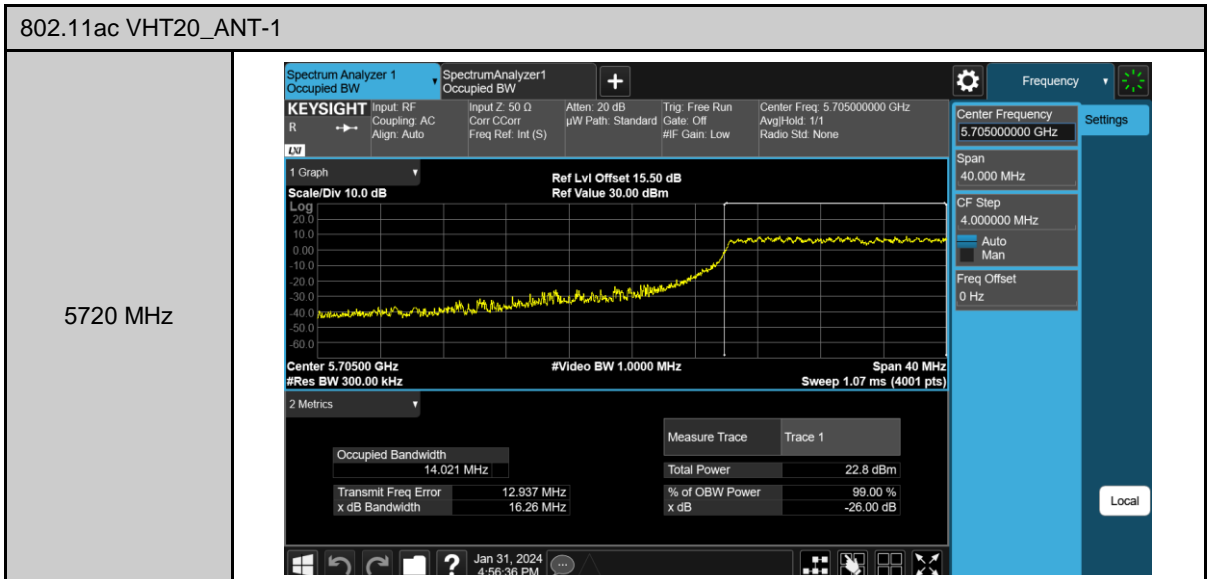

802.11ax HE40_ANT-0

5310 MHz

5510 MHz

5550 MHz

802.11ax HE80_ANT-0

5210 MHz

5290 MHz

802.11ac VHT20_ANT-1

802.11ac VHT20_ANT-1

802.11ac VHT20_ANT-1

802.11ac VHT40_ANT-1

802.11ac VHT40_ANT-1

802.11ac VHT40_ANT-1

5670 MHz

5710 MHz

802.11ac VHT80_ANT-1