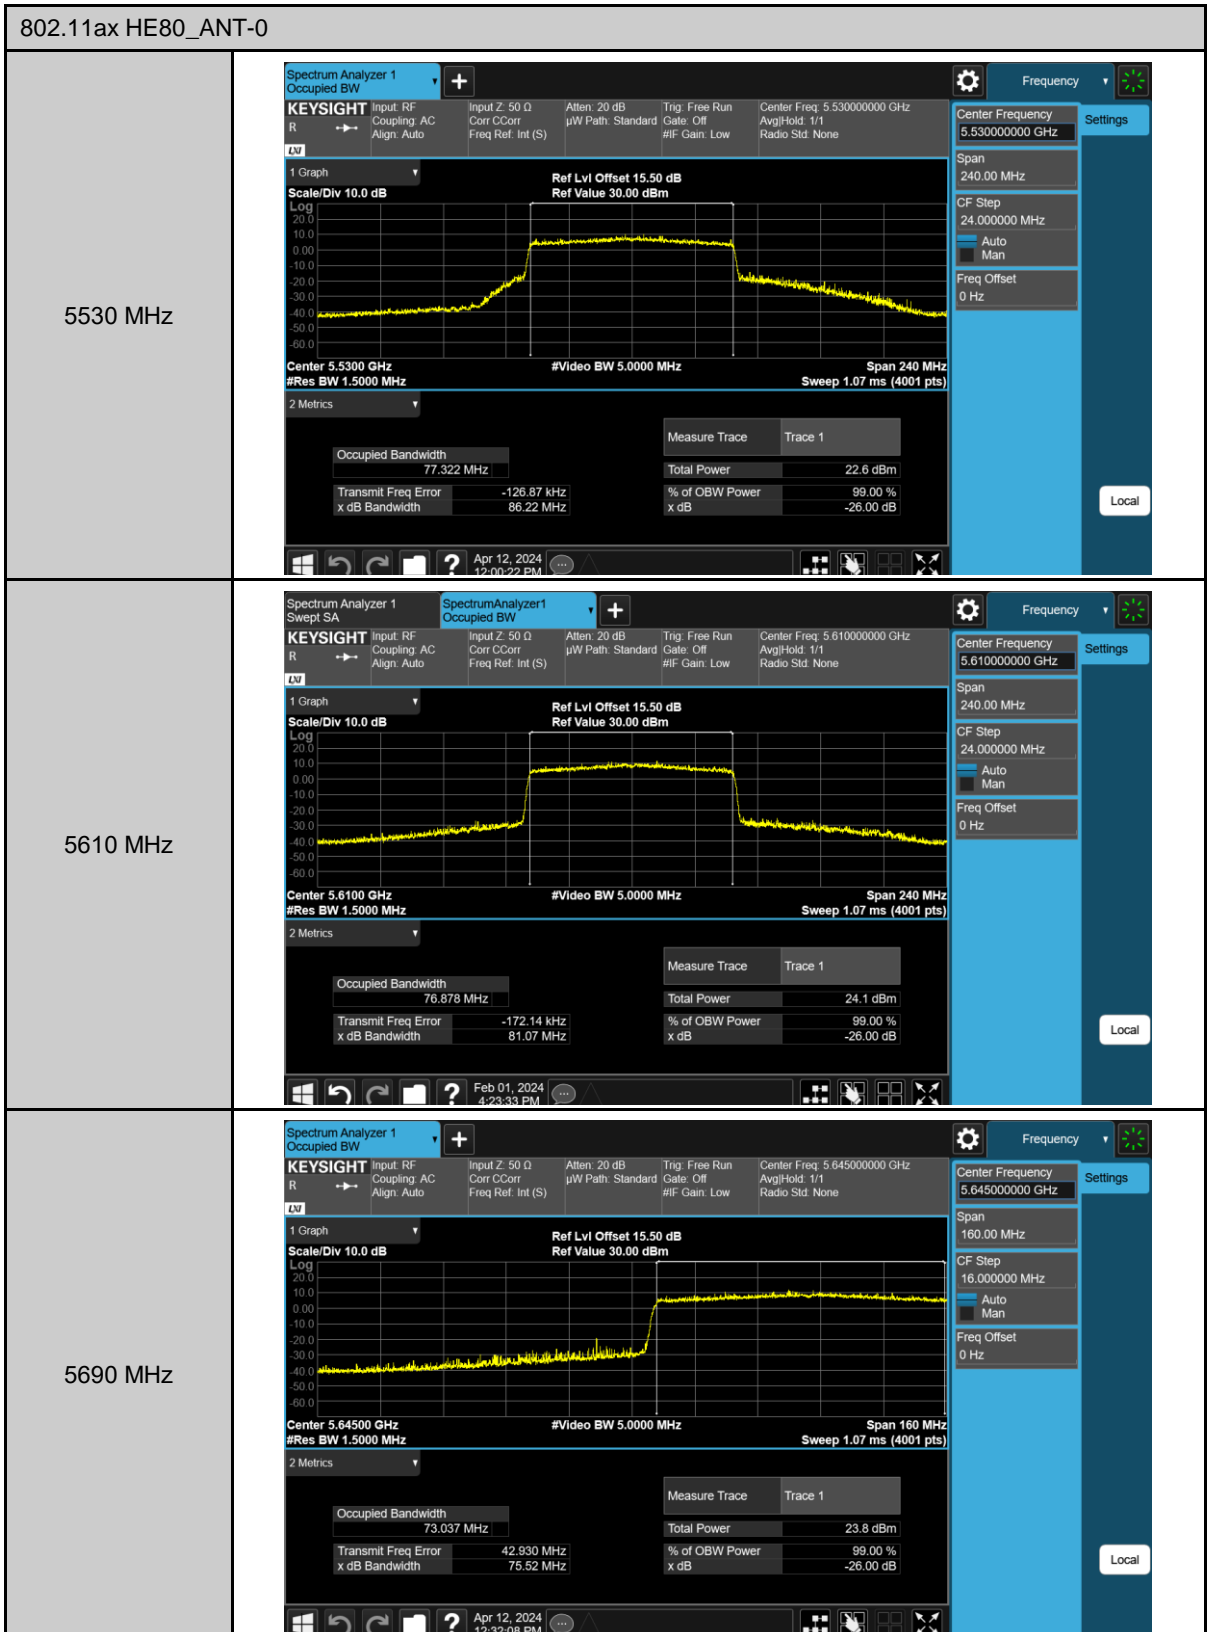

802.11ax HE40_ANT-0

5310 MHz

5510 MHz

5550 MHz

802.11ax HE80_ANT-0

5210 MHz

5290 MHz

802.11ac VHT20_ANT-1

802.11ac VHT20_ANT-1

802.11ac VHT20_ANT-1

802.11ac VHT40_ANT-1

802.11ac VHT40_ANT-1

802.11ac VHT40_ANT-1

5670 MHz

5710 MHz

802.11ac VHT80_ANT-1