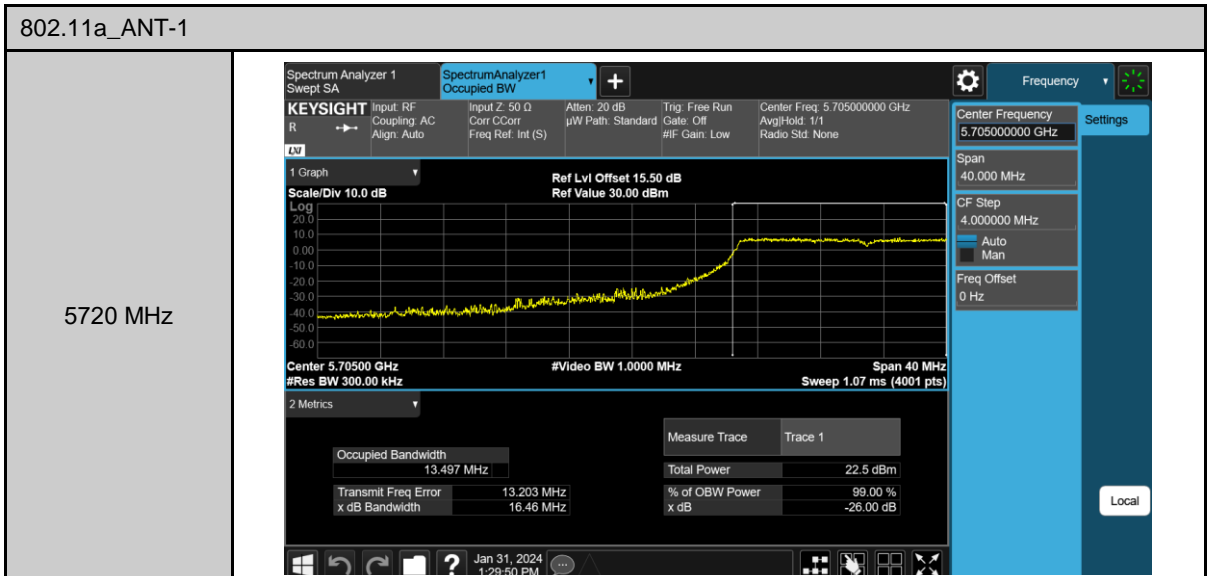

802.11ax HE40_ANT-0

5310 MHz

5510 MHz

5550 MHz

802.11ax HE80_ANT-0

5210 MHz

5290 MHz

802.11ac VHT20_ANT-1

802.11ac VHT20_ANT-1

802.11ac VHT20_ANT-1

802.11ac VHT40_ANT-1

802.11ac VHT40_ANT-1

802.11ac VHT40_ANT-1

5670 MHz

5710 MHz

802.11ac VHT80_ANT-1