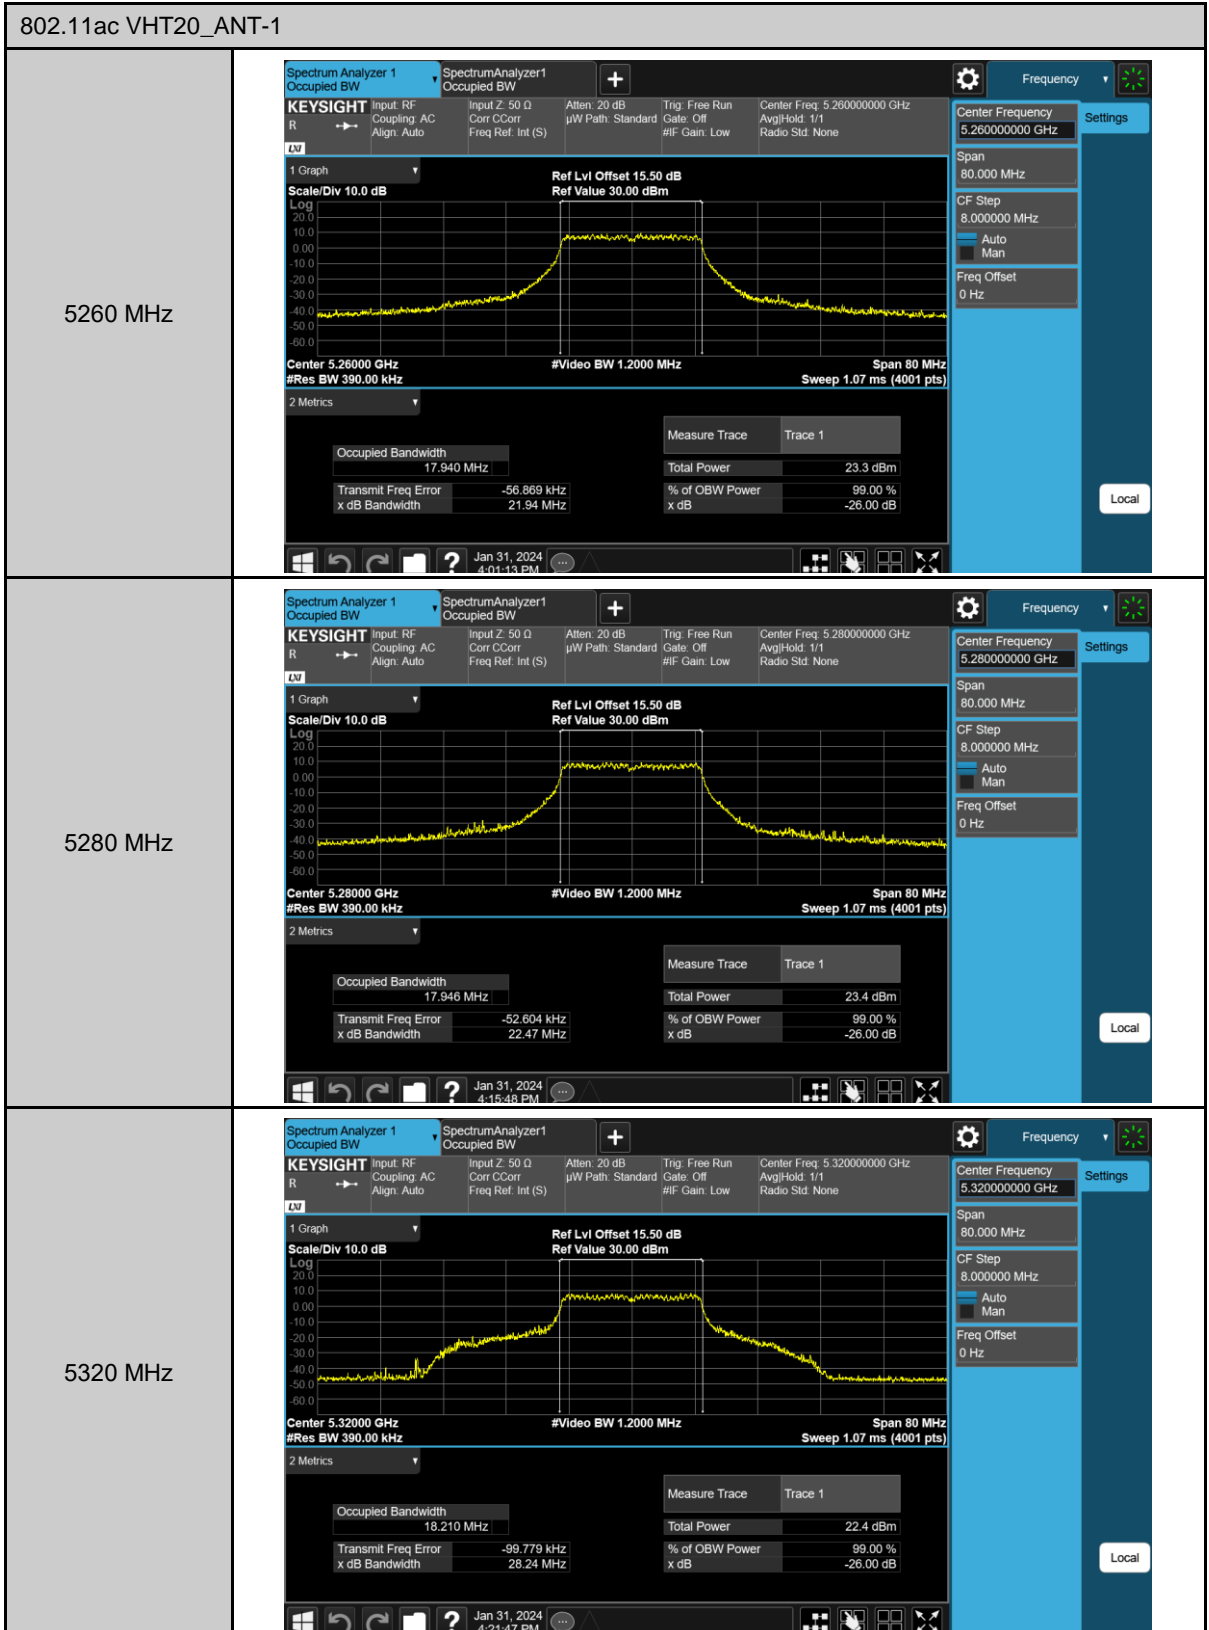

802.11ax HE40_ANT-0

5310 MHz

5510 MHz

5550 MHz

802.11ax HE80_ANT-0

5210 MHz

5290 MHz

802.11ac VHT20_ANT-1

802.11ac VHT20_ANT-1

802.11ac VHT20_ANT-1

802.11ac VHT40_ANT-1

802.11ac VHT40_ANT-1

802.11ac VHT40_ANT-1

5670 MHz

5710 MHz

802.11ac VHT80_ANT-1