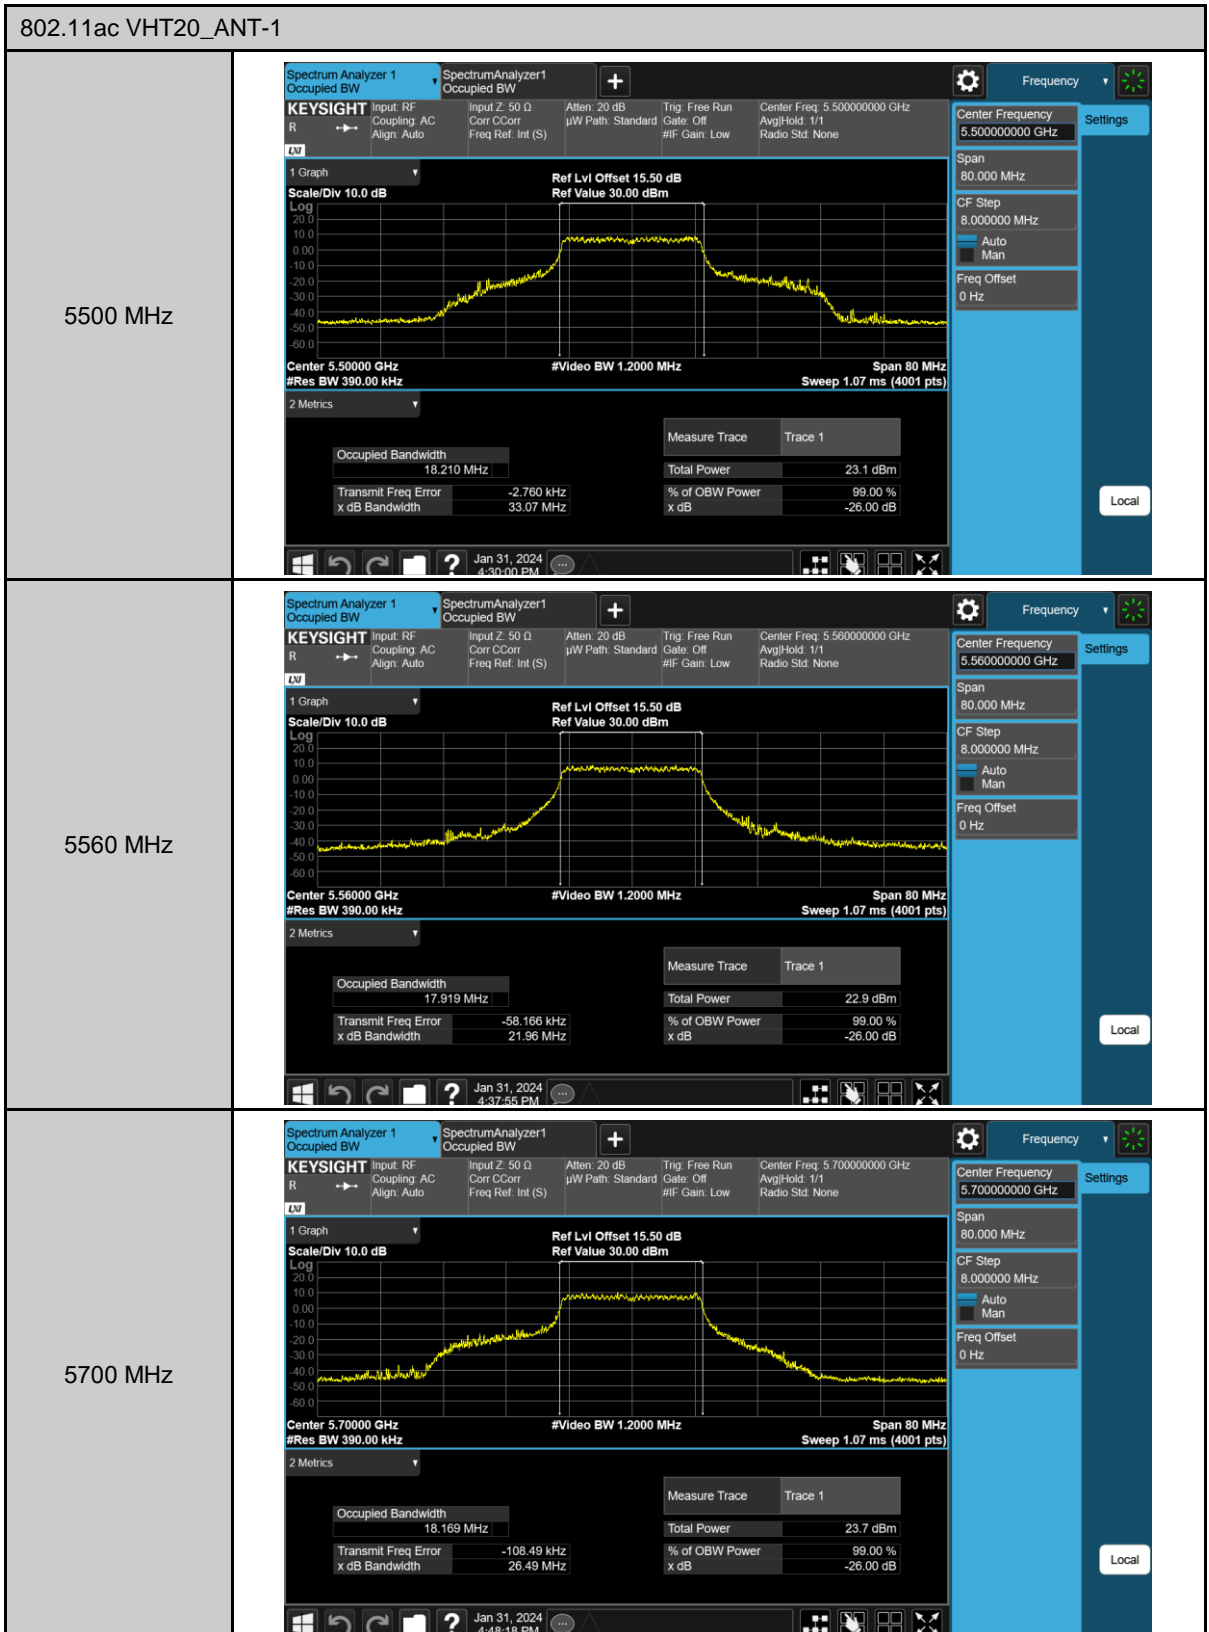

802.11ax HE40_ANT-0

5310 MHz

5510 MHz

5550 MHz

802.11ax HE80_ANT-0

5210 MHz

5290 MHz

802.11ac VHT20_ANT-1

802.11ac VHT20_ANT-1

802.11ac VHT20_ANT-1

802.11ac VHT40_ANT-1

802.11ac VHT40_ANT-1

802.11ac VHT40_ANT-1

5670 MHz

5710 MHz

802.11ac VHT80_ANT-1