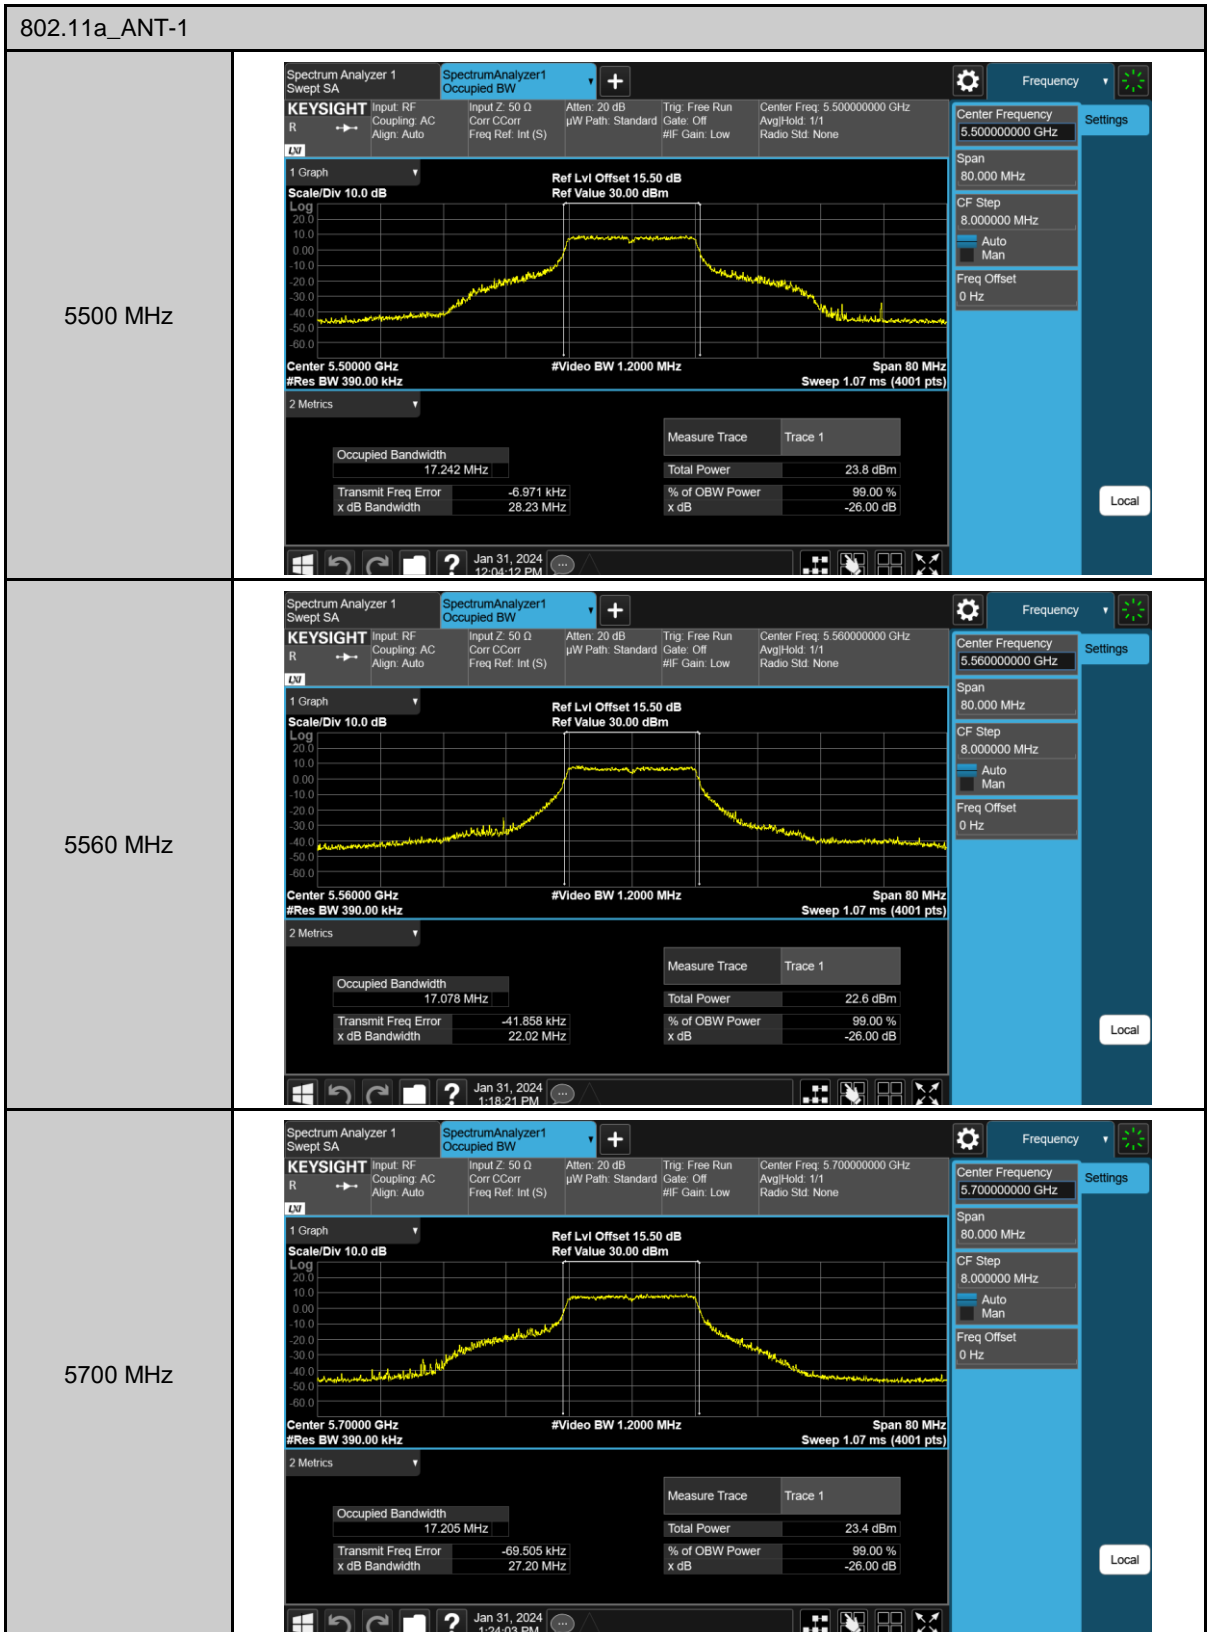

802.11ax HE40_ANT-0

5310 MHz

5510 MHz

5550 MHz

802.11ax HE80_ANT-0

5210 MHz

5290 MHz

802.11ac VHT20_ANT-1

802.11ac VHT20_ANT-1

802.11ac VHT20_ANT-1

802.11ac VHT40_ANT-1

802.11ac VHT40_ANT-1

802.11ac VHT40_ANT-1

5670 MHz

5710 MHz

802.11ac VHT80_ANT-1