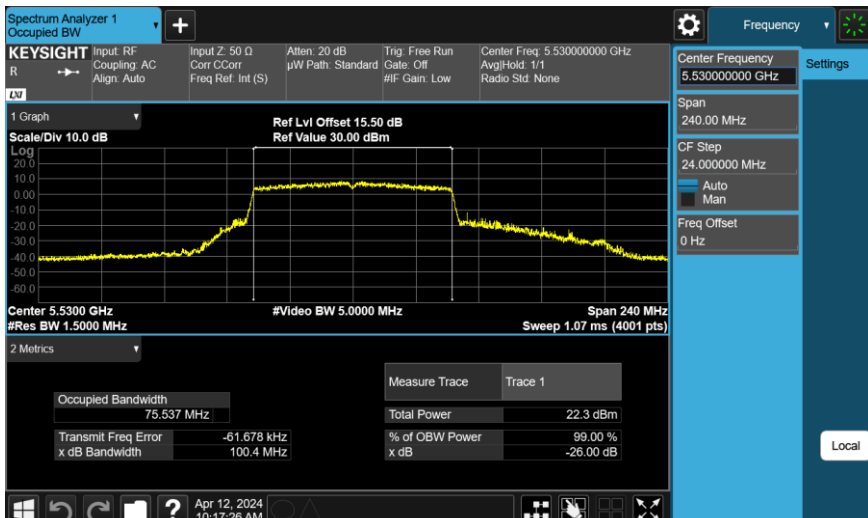

26 dB Bandwidth & 99% Occupied Bandwidth

802.11ac VHT20_ANT-0

802.11ac VHT20_ANT-0

802.11ac VHT20_ANT-0

802.11ac VHT40_ANT-0

802.11ac VHT40_ANT-0

802.11ac VHT40_ANT-0

5670 MHz

5710 MHz

802.11ac VHT80_ANT-0

5210 MHz

5290 MHz

5530 MHz

802.11ac VHT80_ANT-0

5610 MHz

5690 MHz