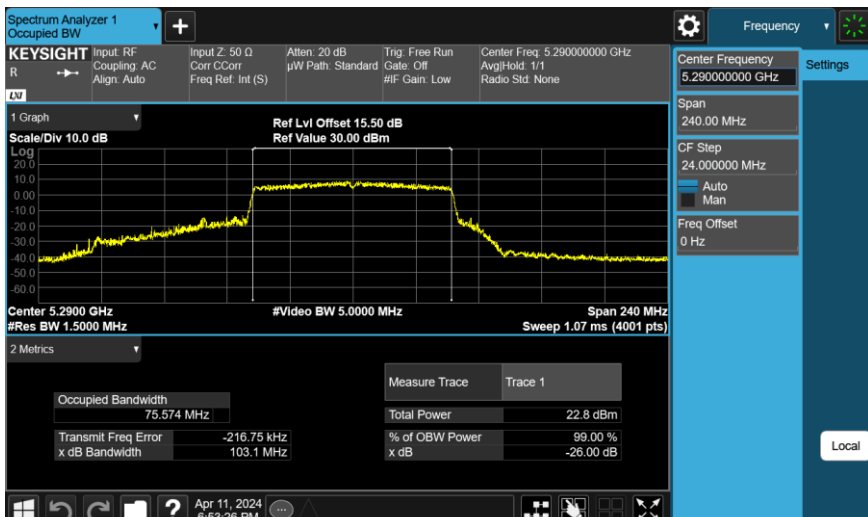

26 dB Bandwidth & 99% Occupied Bandwidth

802.11ac VHT20_ANT-0

802.11ac VHT20_ANT-0

802.11ac VHT20_ANT-0

802.11ac VHT40_ANT-0

802.11ac VHT40_ANT-0

802.11ac VHT40_ANT-0

5670 MHz

5710 MHz

802.11ac VHT80_ANT-0

5210 MHz

5290 MHz

5530 MHz

802.11ac VHT80_ANT-0

5610 MHz

5690 MHz