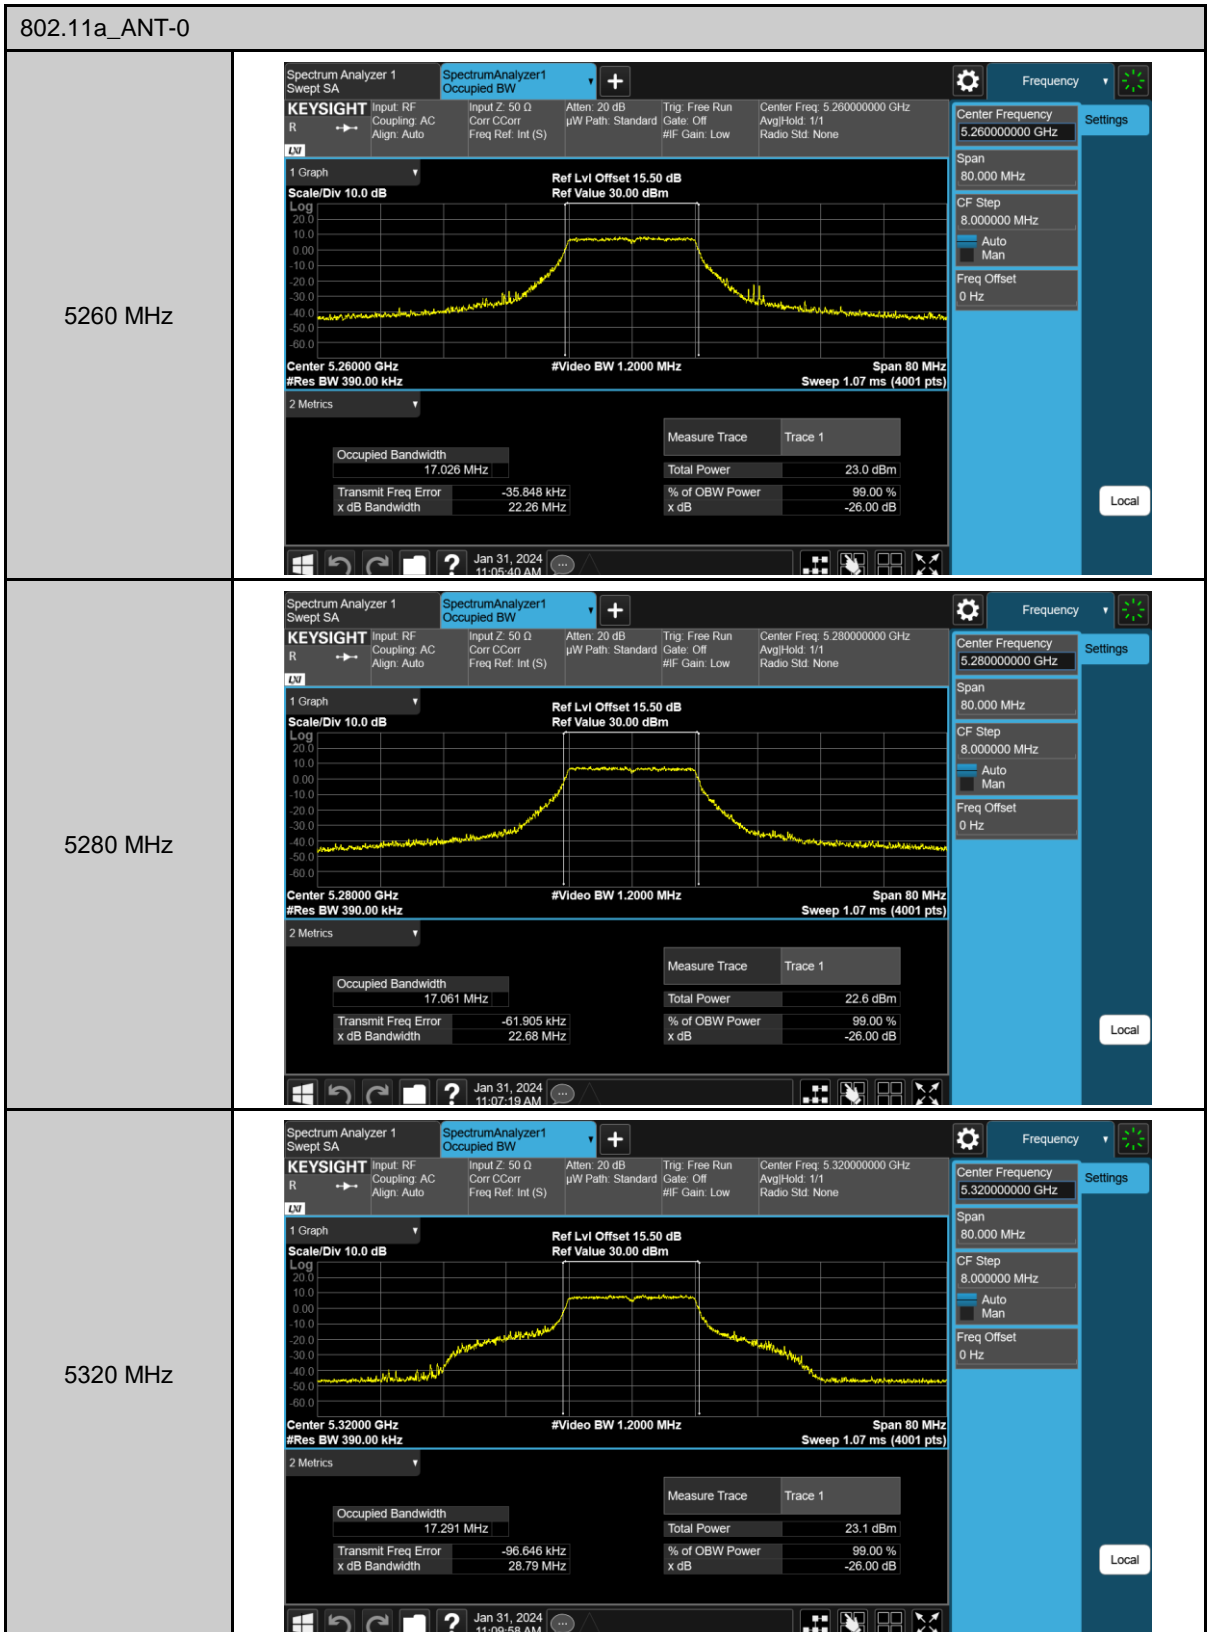

26 dB Bandwidth & 99% Occupied Bandwidth

802.11ac VHT20_ANT-0

802.11ac VHT20_ANT-0

802.11ac VHT20_ANT-0

802.11ac VHT40_ANT-0

802.11ac VHT40_ANT-0

802.11ac VHT40_ANT-0

5670 MHz

5710 MHz

802.11ac VHT80_ANT-0

5210 MHz

5290 MHz

5530 MHz

802.11ac VHT80_ANT-0

5610 MHz

5690 MHz