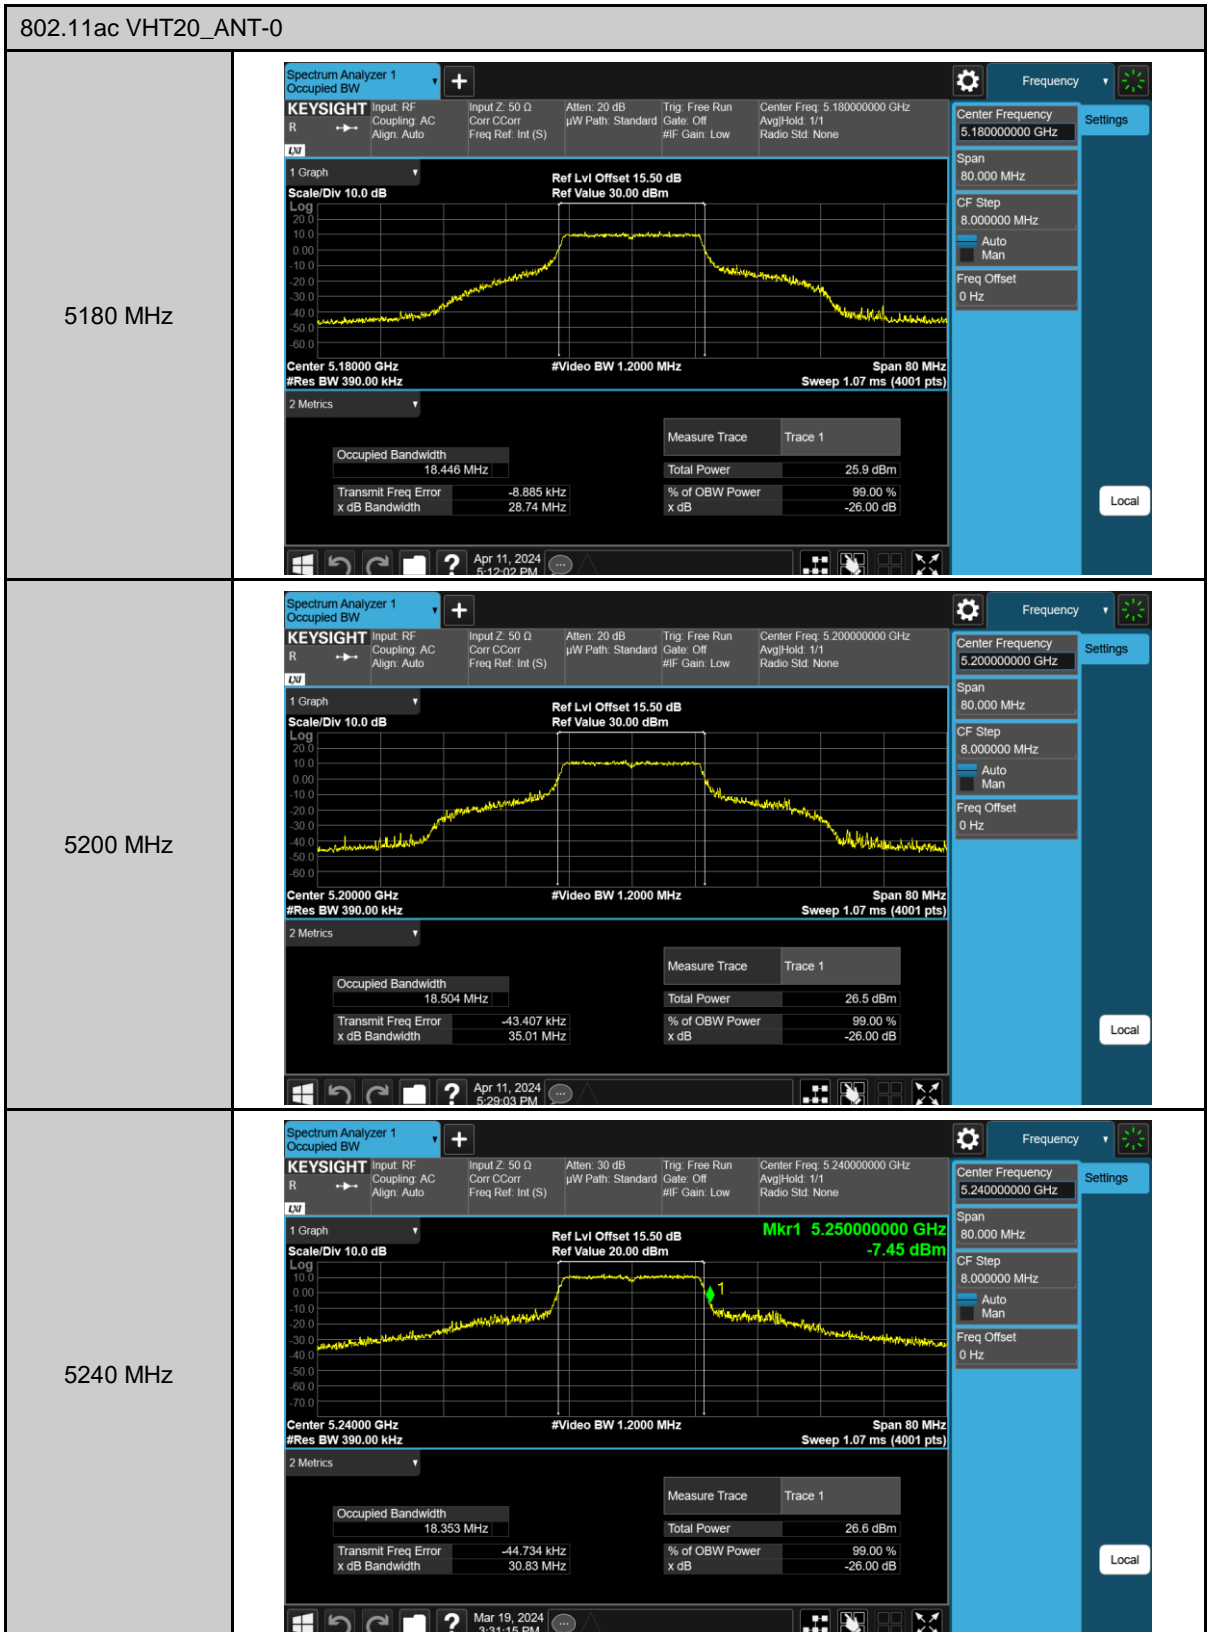

26 dB Bandwidth & 99% Occupied Bandwidth

802.11ac VHT20_ANT-0

802.11ac VHT20_ANT-0

802.11ac VHT20_ANT-0

802.11ac VHT40_ANT-0

802.11ac VHT40_ANT-0

802.11ac VHT40_ANT-0

5670 MHz

5710 MHz

802.11ac VHT80_ANT-0

5210 MHz

5290 MHz

5530 MHz

802.11ac VHT80_ANT-0

5610 MHz

5690 MHz