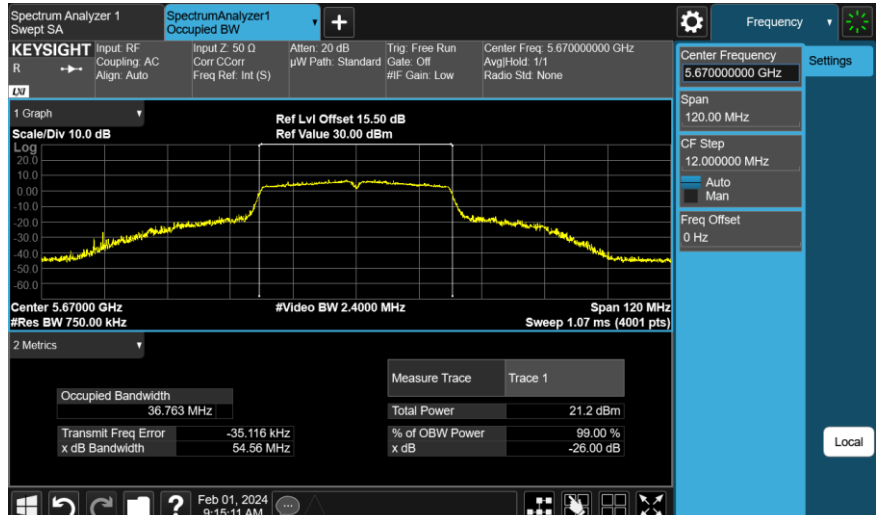

26 dB Bandwidth & 99% Occupied Bandwidth

802.11ac VHT20_ANT-0

802.11ac VHT20_ANT-0

802.11ac VHT20_ANT-0

802.11ac VHT40_ANT-0

802.11ac VHT40_ANT-0

802.11ac VHT40_ANT-0

5670 MHz

5710 MHz

802.11ac VHT80_ANT-0

5210 MHz

5290 MHz

5530 MHz

802.11ac VHT80_ANT-0

5610 MHz

5690 MHz