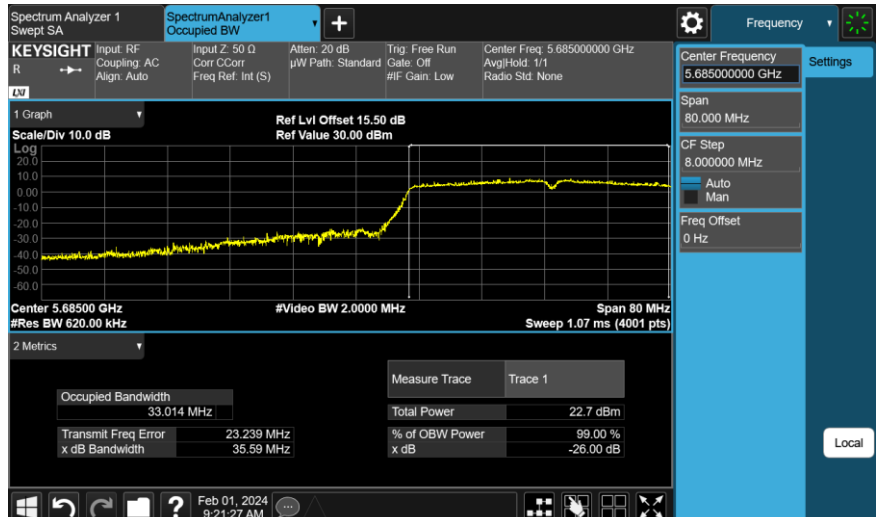

26 dB Bandwidth & 99% Occupied Bandwidth

802.11ac VHT20_ANT-0

802.11ac VHT20_ANT-0

802.11ac VHT20_ANT-0

802.11ac VHT40_ANT-0

802.11ac VHT40_ANT-0

802.11ac VHT40_ANT-0

5670 MHz

5710 MHz

802.11ac VHT80_ANT-0

5210 MHz

5290 MHz

5530 MHz

802.11ac VHT80_ANT-0

5610 MHz

5690 MHz