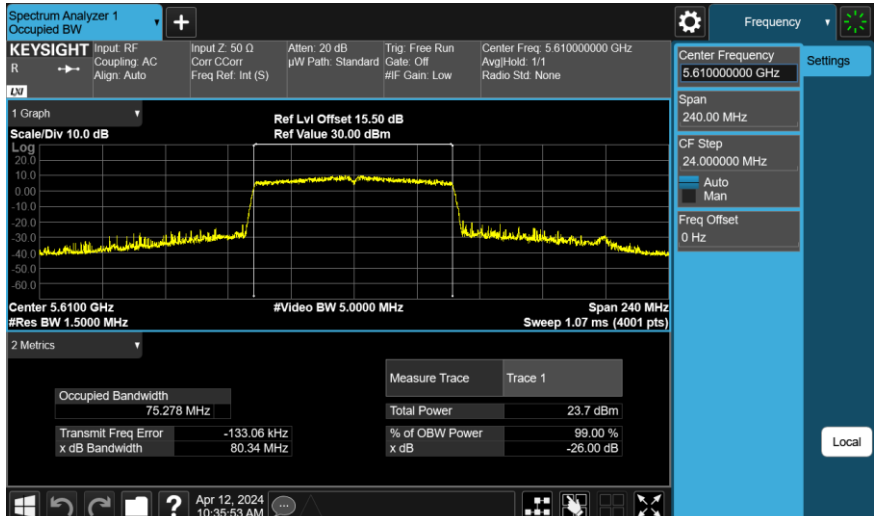

26 dB Bandwidth & 99% Occupied Bandwidth

802.11ac VHT20_ANT-0

802.11ac VHT20_ANT-0

802.11ac VHT20_ANT-0

802.11ac VHT40_ANT-0

802.11ac VHT40_ANT-0

802.11ac VHT40_ANT-0

5670 MHz

5710 MHz

802.11ac VHT80_ANT-0

5210 MHz

5290 MHz

5530 MHz

802.11ac VHT80_ANT-0

5610 MHz

5690 MHz