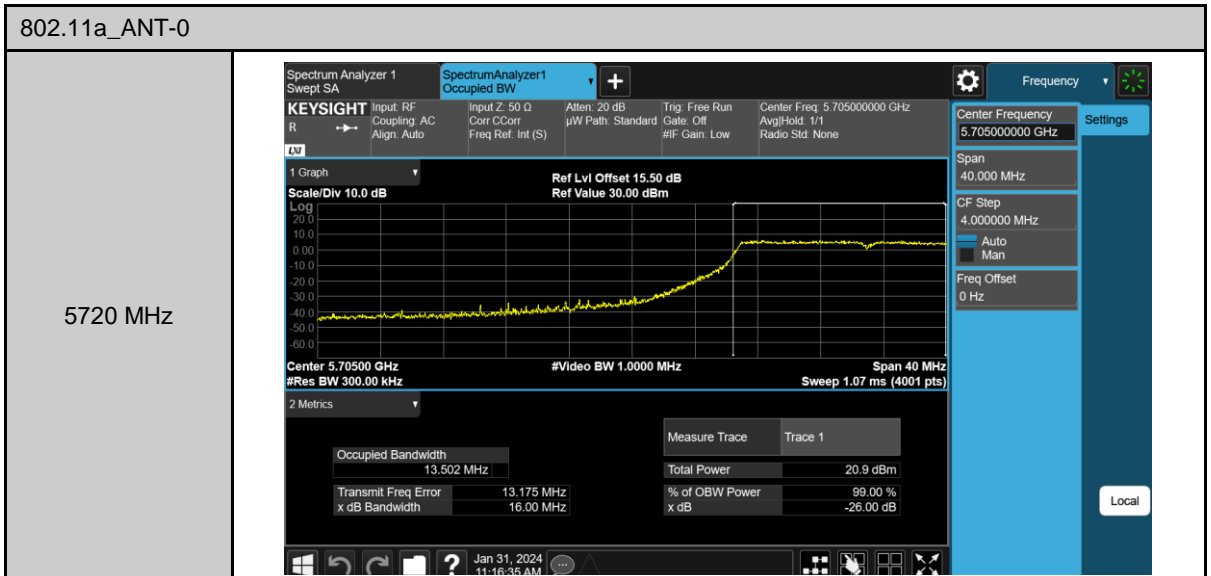

26 dB Bandwidth & 99% Occupied Bandwidth

802.11ac VHT20_ANT-0

802.11ac VHT20_ANT-0

802.11ac VHT20_ANT-0

802.11ac VHT40_ANT-0

802.11ac VHT40_ANT-0

802.11ac VHT40_ANT-0

5670 MHz

5710 MHz

802.11ac VHT80_ANT-0

5210 MHz

5290 MHz

5530 MHz

802.11ac VHT80_ANT-0

5610 MHz

5690 MHz