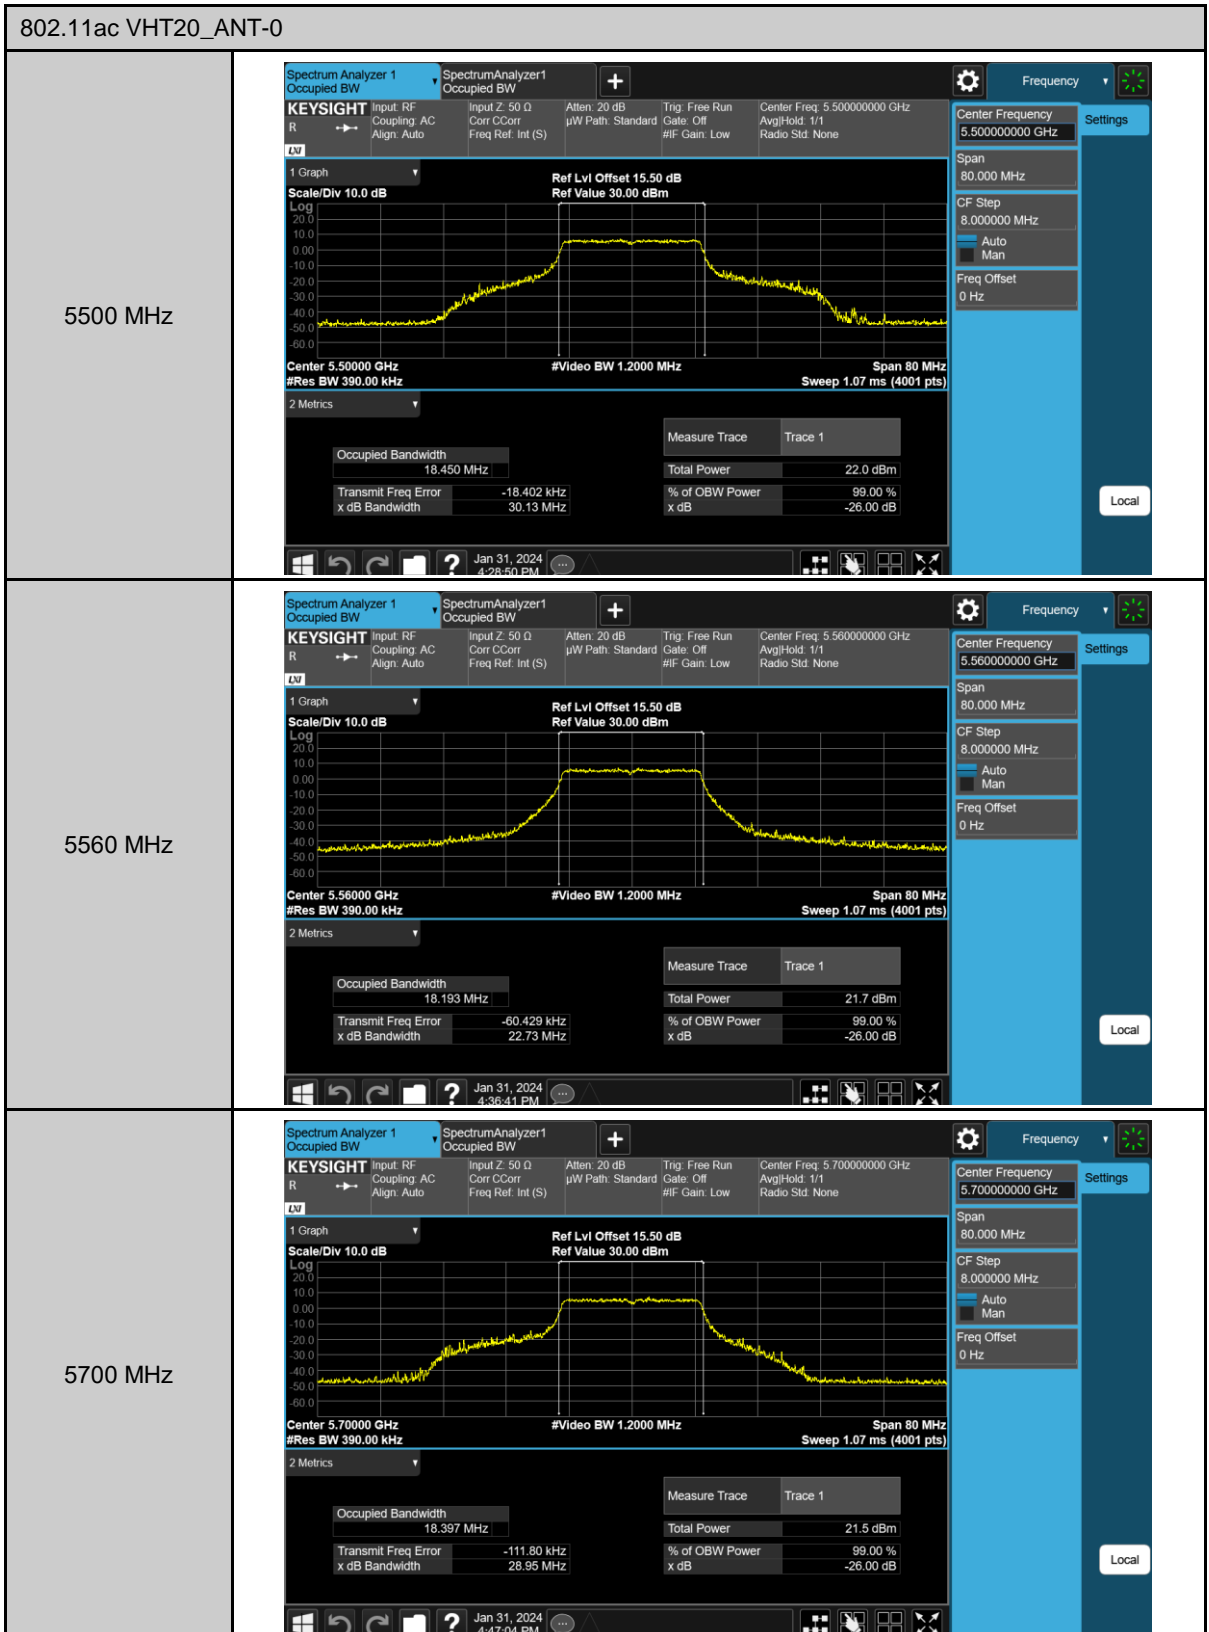

26 dB Bandwidth & 99% Occupied Bandwidth

802.11ac VHT20_ANT-0

802.11ac VHT20_ANT-0

802.11ac VHT20_ANT-0

802.11ac VHT40_ANT-0

802.11ac VHT40_ANT-0

802.11ac VHT40_ANT-0

5670 MHz

5710 MHz

802.11ac VHT80_ANT-0

5210 MHz

5290 MHz

5530 MHz

802.11ac VHT80_ANT-0

5610 MHz

5690 MHz