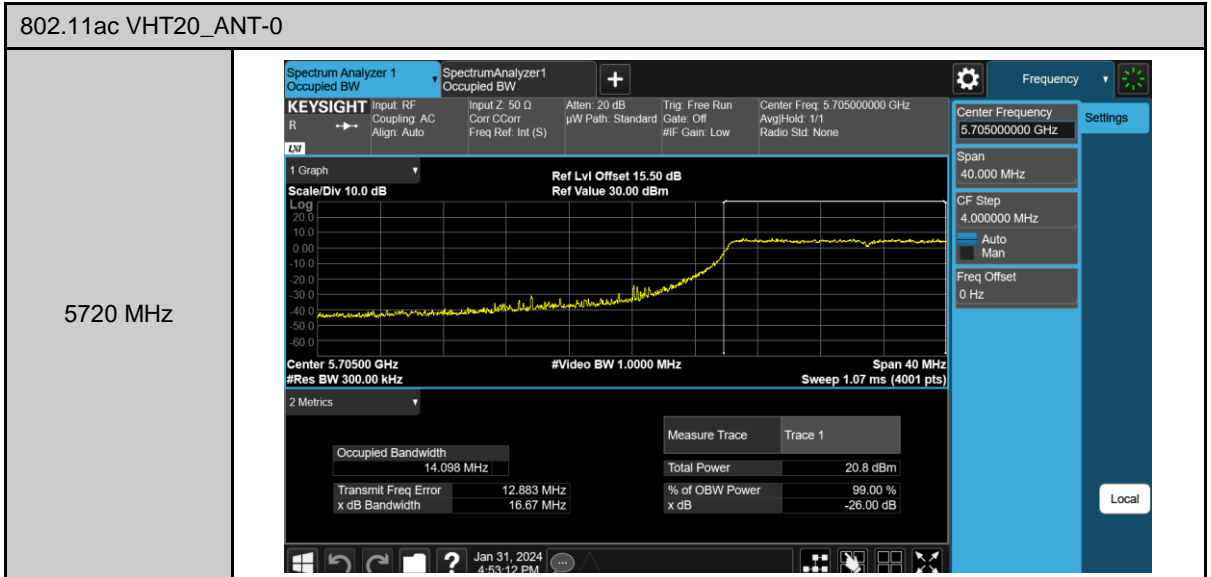

26 dB Bandwidth & 99% Occupied Bandwidth

802.11ac VHT20_ANT-0

802.11ac VHT20_ANT-0

802.11ac VHT20_ANT-0

802.11ac VHT40_ANT-0

802.11ac VHT40_ANT-0

802.11ac VHT40_ANT-0

5670 MHz

5710 MHz

802.11ac VHT80_ANT-0

5210 MHz

5290 MHz

5530 MHz

802.11ac VHT80_ANT-0

5610 MHz

5690 MHz