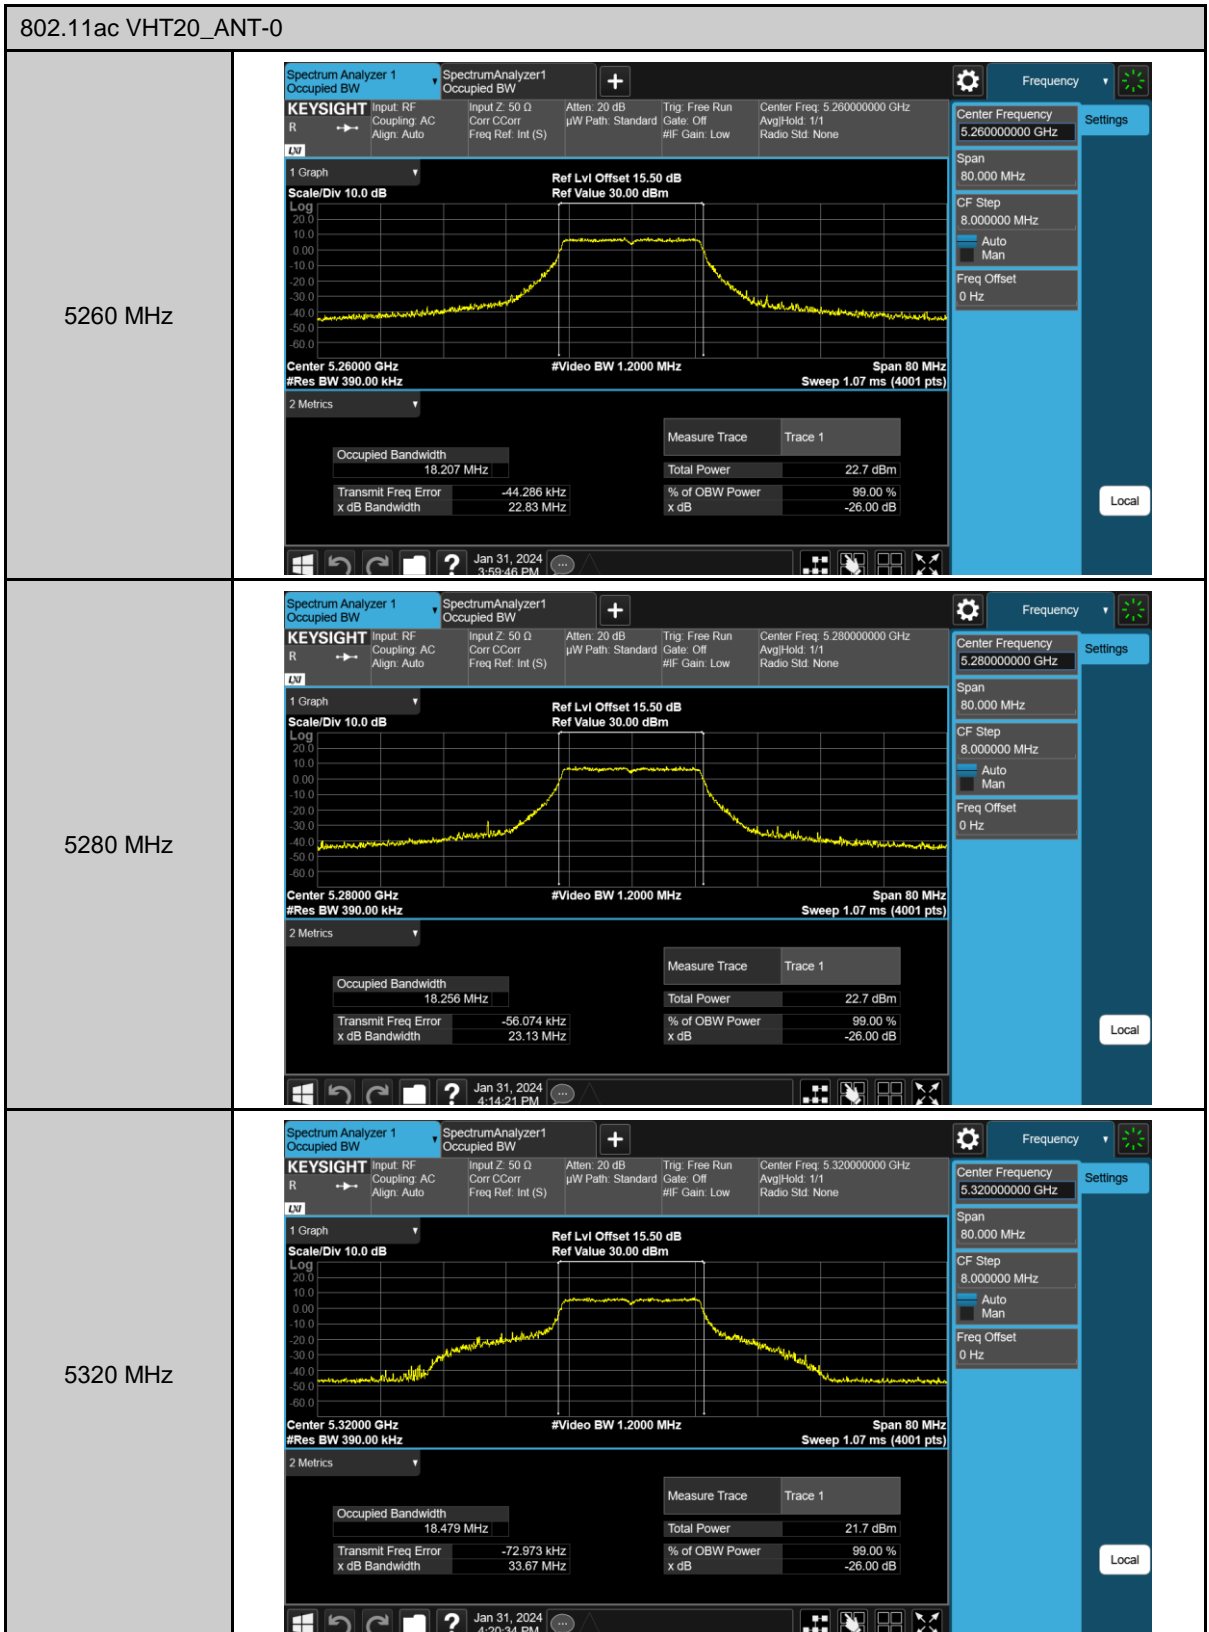

26 dB Bandwidth & 99% Occupied Bandwidth

802.11ac VHT20_ANT-0

802.11ac VHT20_ANT-0

802.11ac VHT20_ANT-0

802.11ac VHT40_ANT-0

802.11ac VHT40_ANT-0

802.11ac VHT40_ANT-0

5670 MHz

5710 MHz

802.11ac VHT80_ANT-0

5210 MHz

5290 MHz

5530 MHz

802.11ac VHT80_ANT-0

5610 MHz

5690 MHz