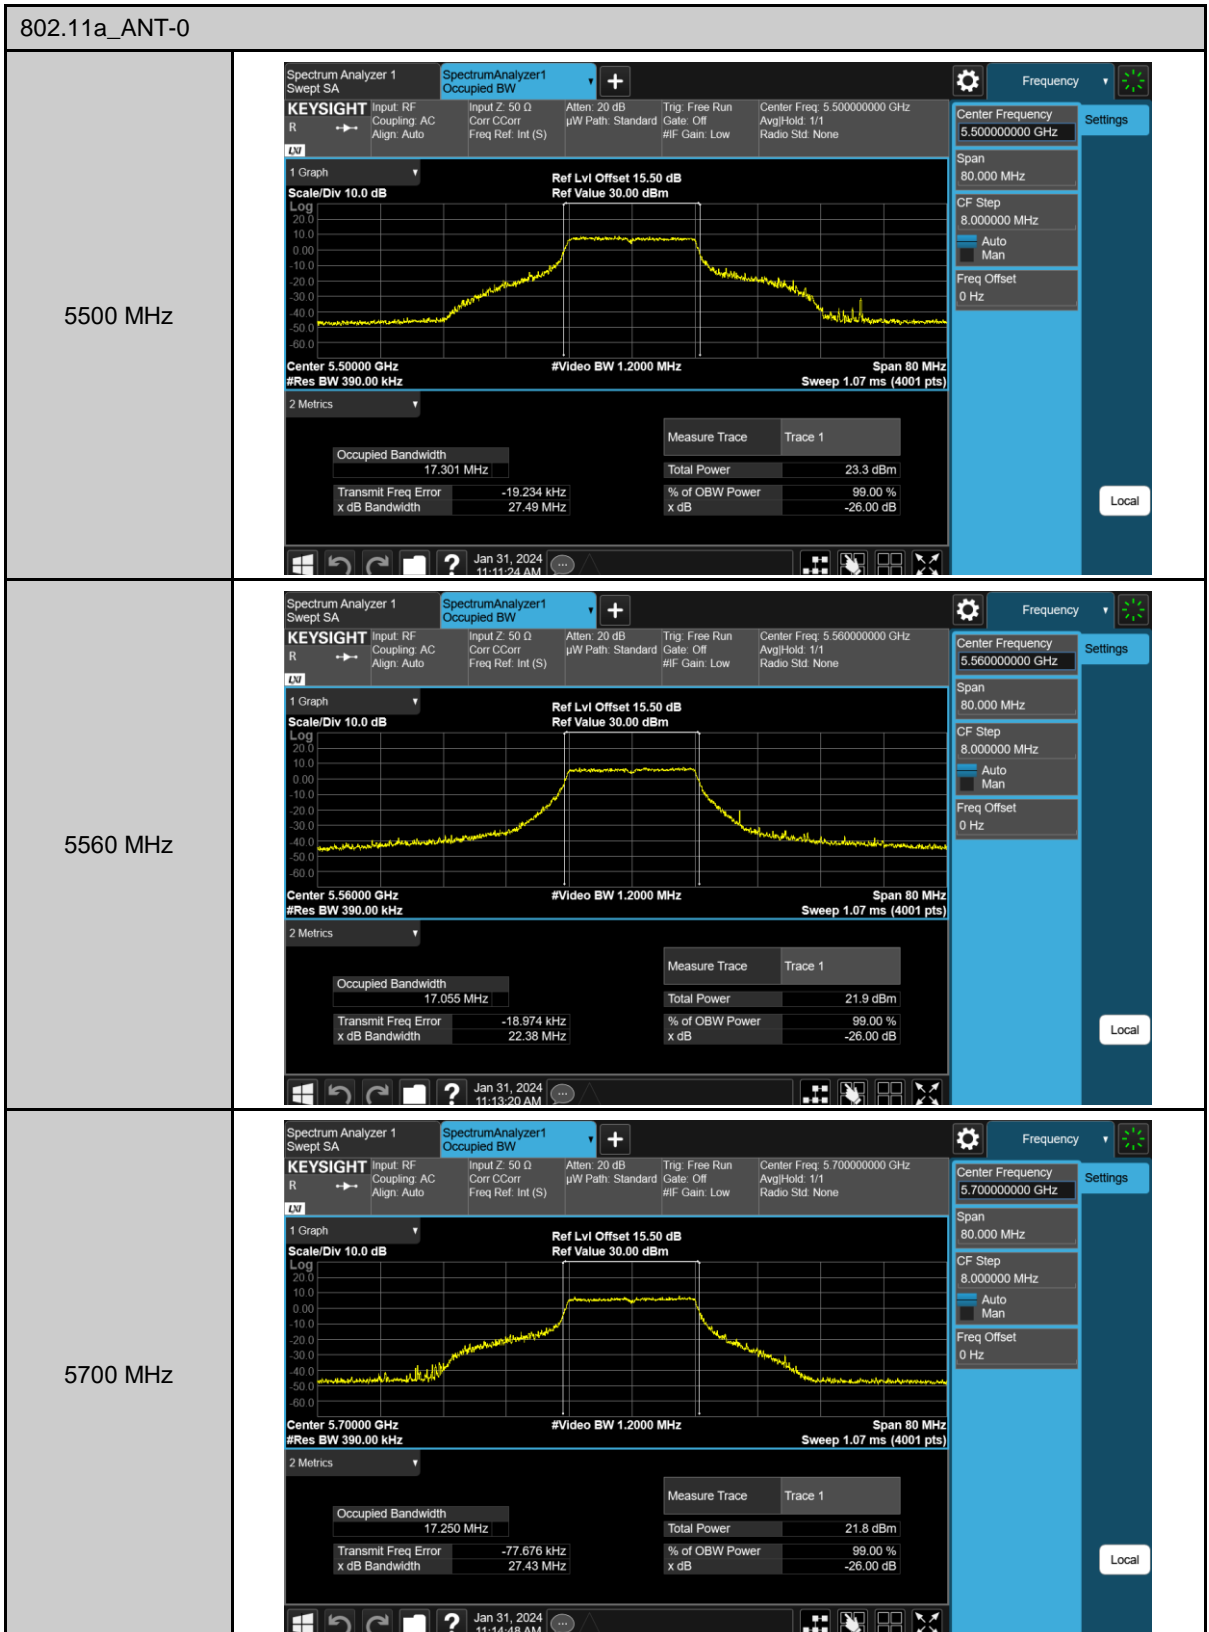

26 dB Bandwidth & 99% Occupied Bandwidth

802.11ac VHT20_ANT-0

802.11ac VHT20_ANT-0

802.11ac VHT20_ANT-0

802.11ac VHT40_ANT-0

802.11ac VHT40_ANT-0

802.11ac VHT40_ANT-0

5670 MHz

5710 MHz

802.11ac VHT80_ANT-0

5210 MHz

5290 MHz

5530 MHz

802.11ac VHT80_ANT-0

5610 MHz

5690 MHz